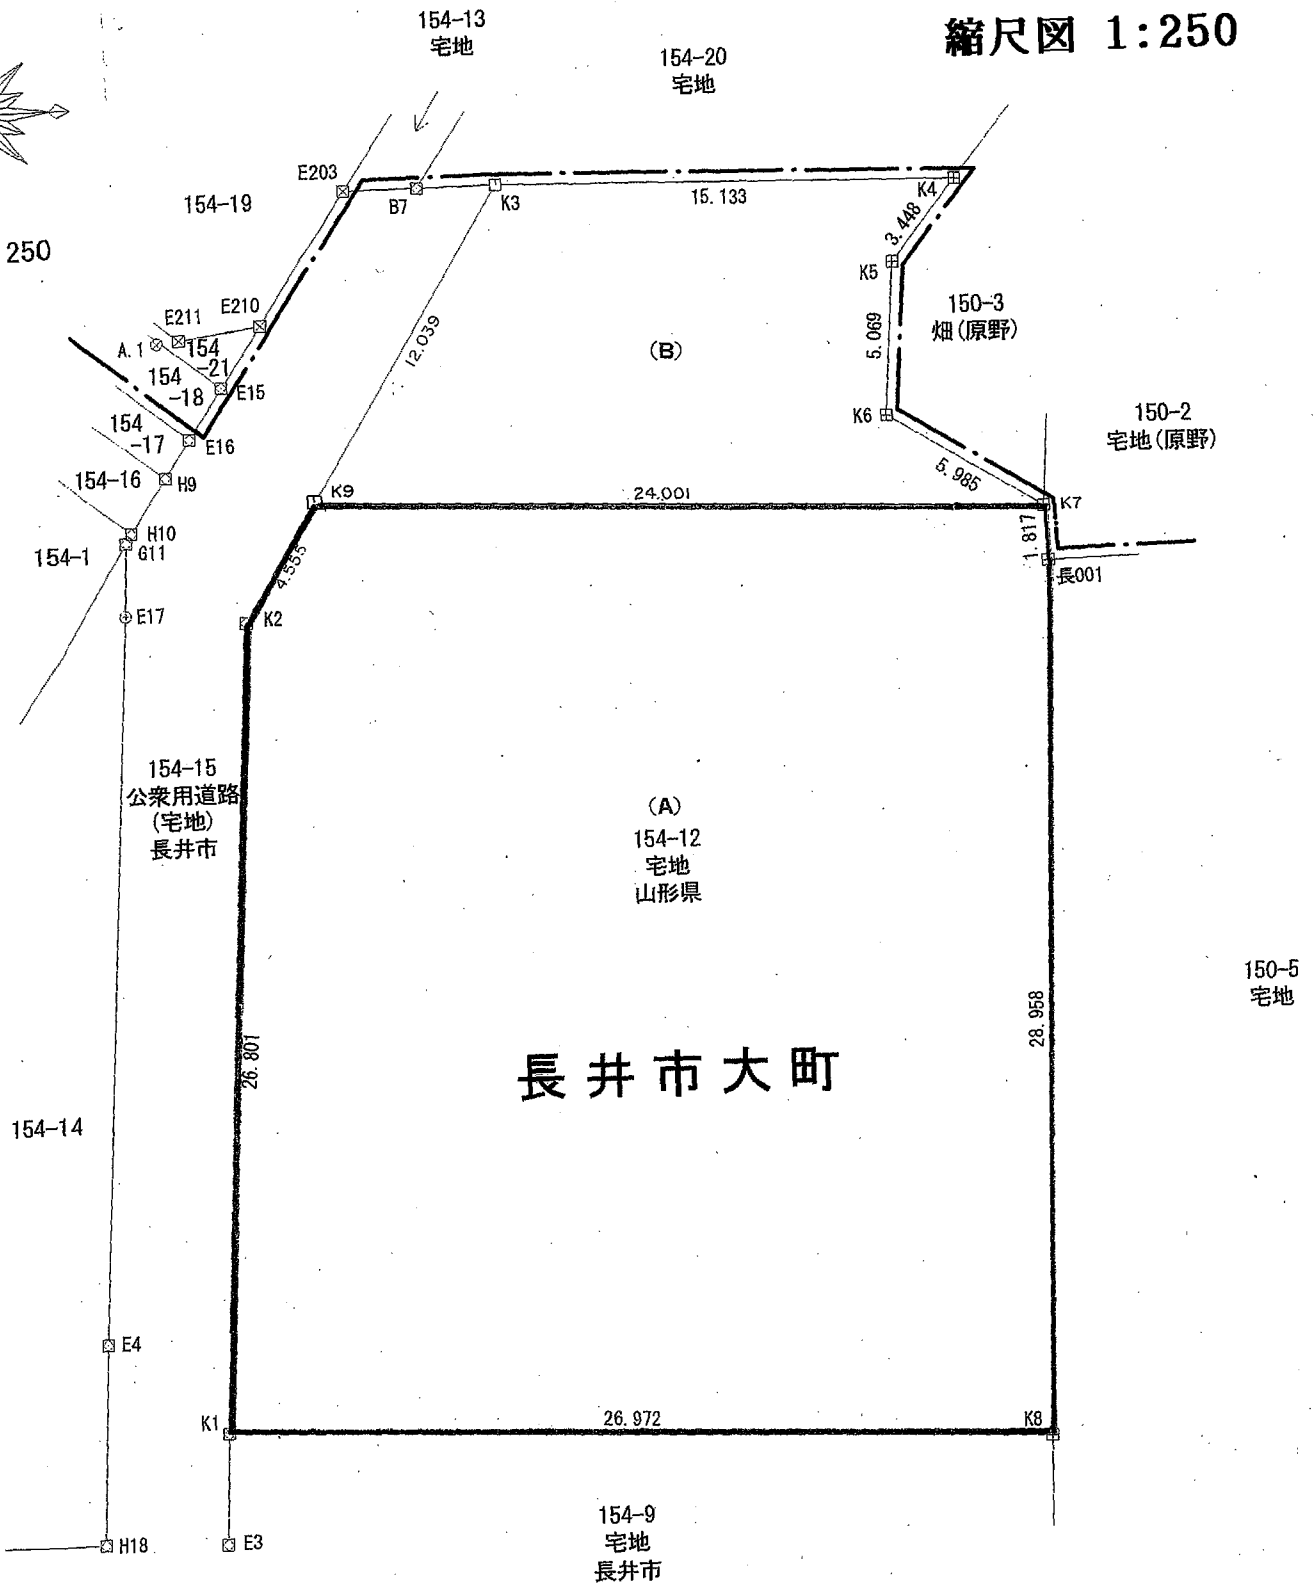

元長井第3号職員アパート 測量図

縮尺図 1:250

S = 1 : 250

長井市大町

地	積	815.2108095
---	---	-------------