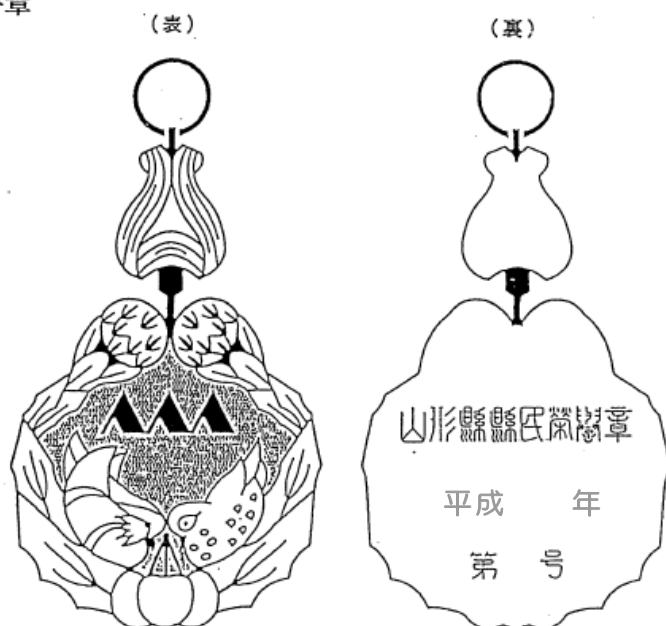

1 山形県県民栄誉章

材質	純 銀			
大きさ	縦10.0センチメートル、横6.2センチメートル			
表面	章身	県 章 べにばなの花 べにばなの葉 オシドリの雄 オシドリの雌 さくらんぼ 底 地 鈕(ちゅう)章 最 上 川	銀色艶出し 黄及び橙 薄緑、黄緑、緑及び濃緑 白、黒、紫及び橙 白、黒及び赤 朱赤及び赤 銀色 水色及び青	七宝 七宝 七宝 七宝 七宝 石目 七宝
裏面	銀色艶消し			
綬(じゆ)	幅3.6センチメートル、織地紫双線白			

2 山形県県民栄誉章略章

材質	純 銀		
大きさ	縦1.8センチメートル、横1.7センチメートル		
表面	次に掲げるもののほか、山形県県民栄誉章の章身表面と同じ		
	べにばなの花	黄	七宝
	べにばなの葉	緑及び濃緑	七宝
	さくらんぼ	赤	七宝
裏面	銀色艶消し		