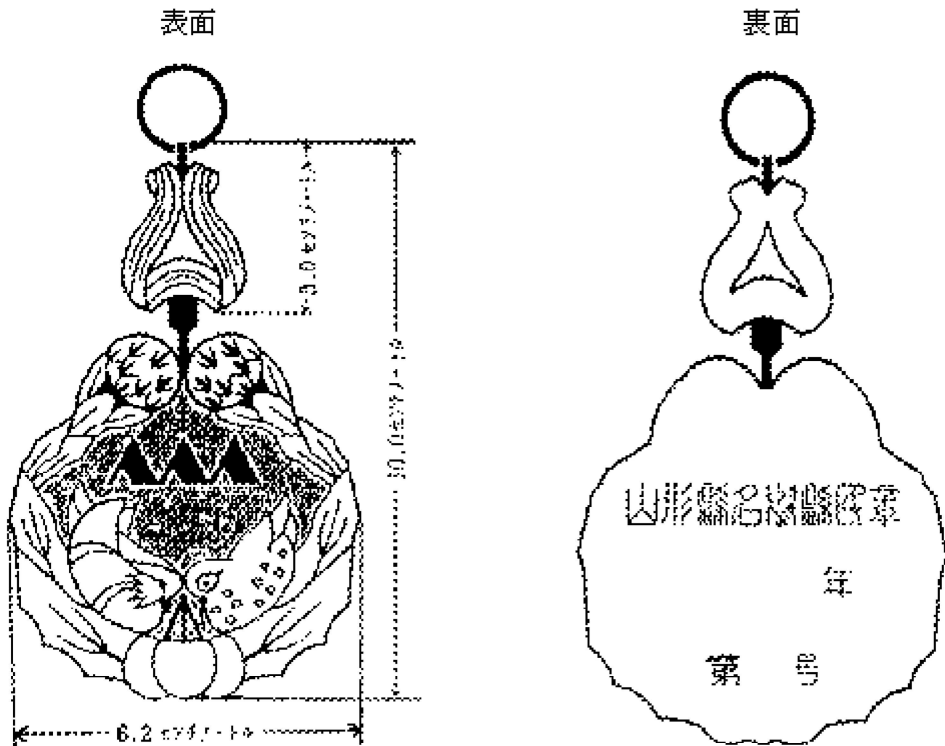

1 山形県名誉県民章

材 質	純 銀
大 き さ	縦10.0センチメートル、横6.2センチメートル
表 面	<p>章身 県 章 金色艶出し 金めっき</p> <p>べにばなの花 黄及び橙 七宝</p> <p>べにばなの葉 薄緑、黄緑、緑及び濃緑 七宝</p> <p>オンドリの雄 白、黒、紫及び橙 七宝</p> <p>オンドリの雌 白、黒及び紫 七宝</p> <p>さくらんぼ 朱赤及び赤 七宝</p> <p>底 地 銀 色 石目</p> <p>鈕章 最 上 川 水色及び青 七宝</p>
裏 面	金色艶消し
幅 綬	幅3.6センチメートル、織地紫双線白