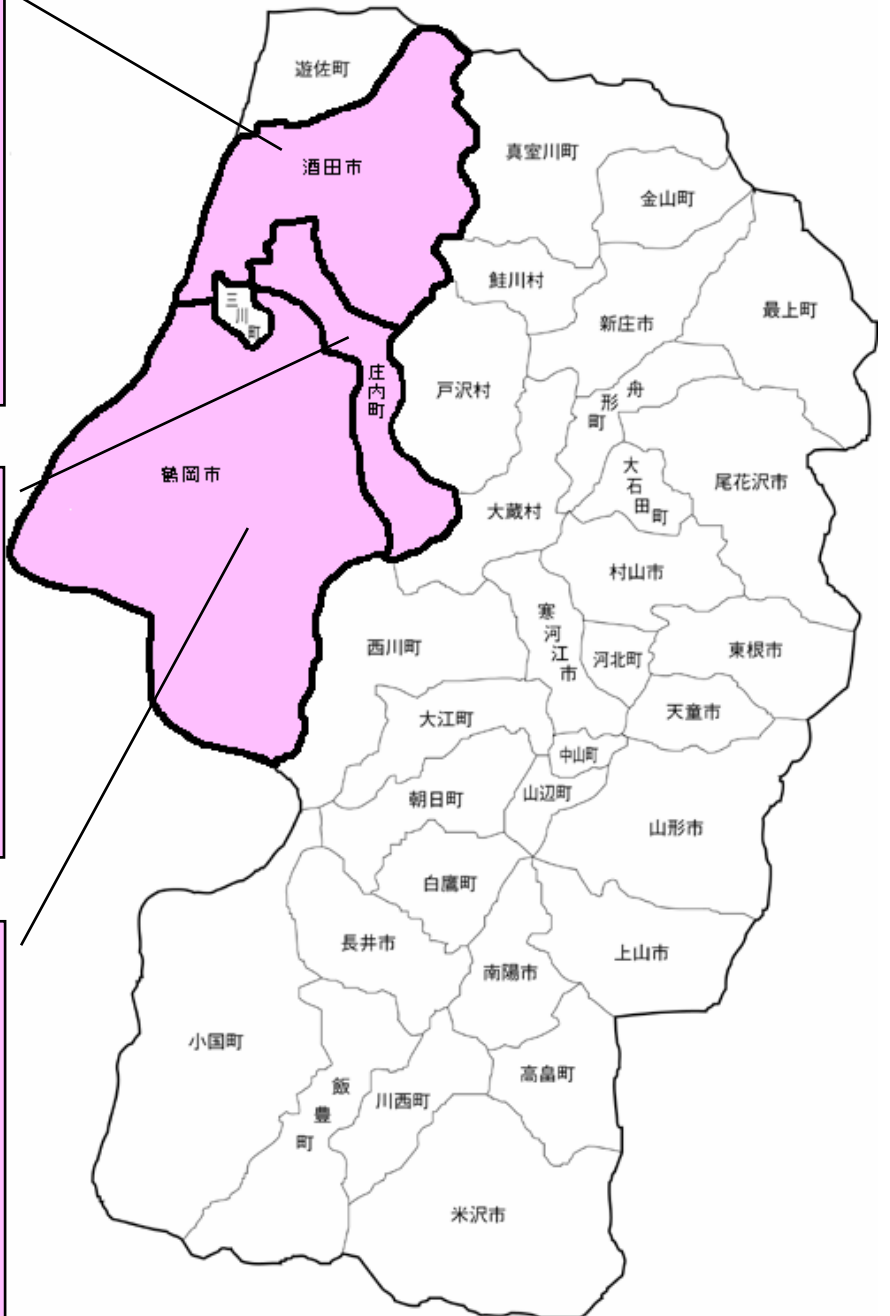

県内の市町村合併の状況

県内の市町村数 35 (13市、19町、3村)

さかたし
新市名: 酒田市
 [平成17年11月1日合併]
 121,614人
 602.74k m²
 酒田市、八幡町、松山町、
 平田町
 北庄内合併協議会
 (H17.10.31 解散)

しょうないまち
新町名: 庄内町
 [平成17年7月1日合併]
 25,489人
 249.26 k m²
 立川町、余目町
 庄内中央合併協議会
 (H17.6.30 解散)

つるおかし
新市名: 鶴岡市
 [平成17年10月1日]
 147,546人
 1311.49 k m²
 鶴岡市、藤島町、羽黒町、
 櫛引町、朝日村、温海町
 南庄内合併協議会
 (H17.9.30 解散)

(注) 合併市町村

新市町人口 (H12年国勢調査) 新市町面積 (H15国土地理院)

旧市町村名 法定協議会名