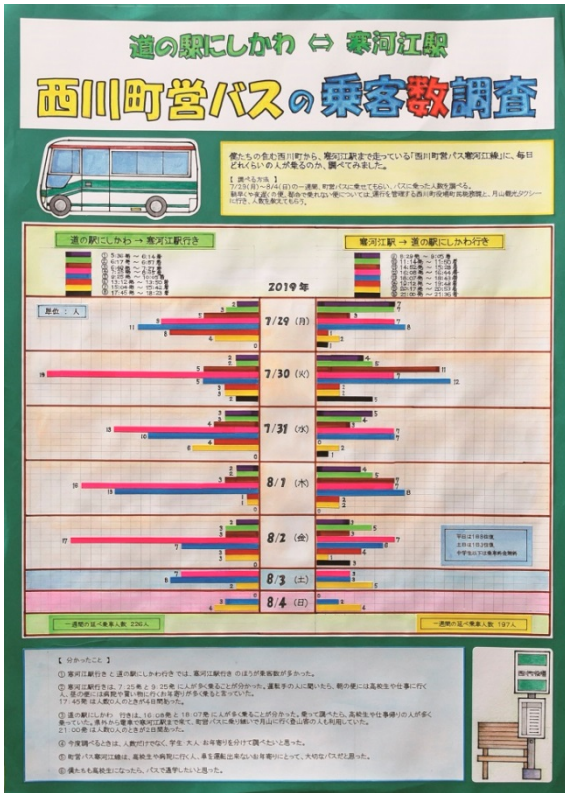

第69回山形県統計グラフコンクール入賞作品集

山形県知事賞

山形県立酒田光陵高等学校 2年
岸 香里 さん

山形県教育長賞

山形大学附属小学校 6年
山川 文乃 さん

山形県統計協会長賞

西川町立西川小学校

- 6年 藤原 拓海 さん
- 4年 藤原 千紘 さん
- 3年 藤原 知世 さん

山形県統計協会長賞

長井市

- 吉野 健太郎 さん

山形県統計協会長賞

東北芸術工科大学 3年

- 松口 悠 さん

審査員特別賞

山形大学附属小学校 4年