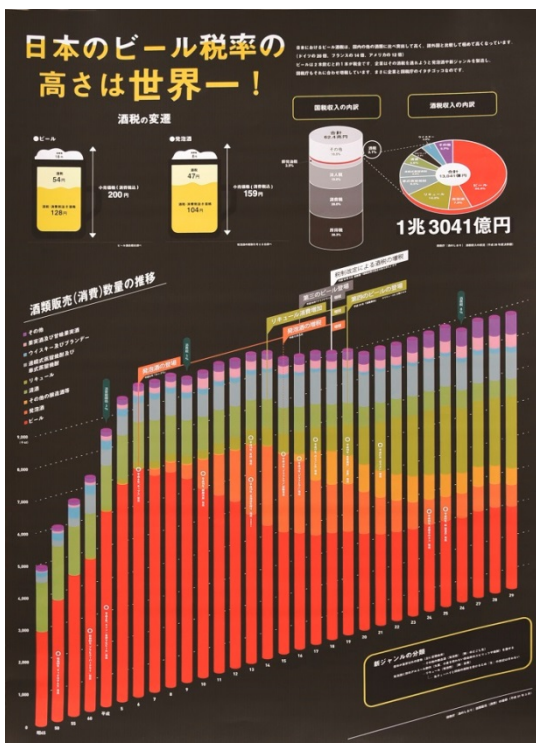

山形県統計協会長賞

長井市

- 吉野 健太郎 さん

山形県統計協会長賞

東北芸術工科大学 3年

- 松口 悠 さん

審査員特別賞

山形大学附属小学校 4年