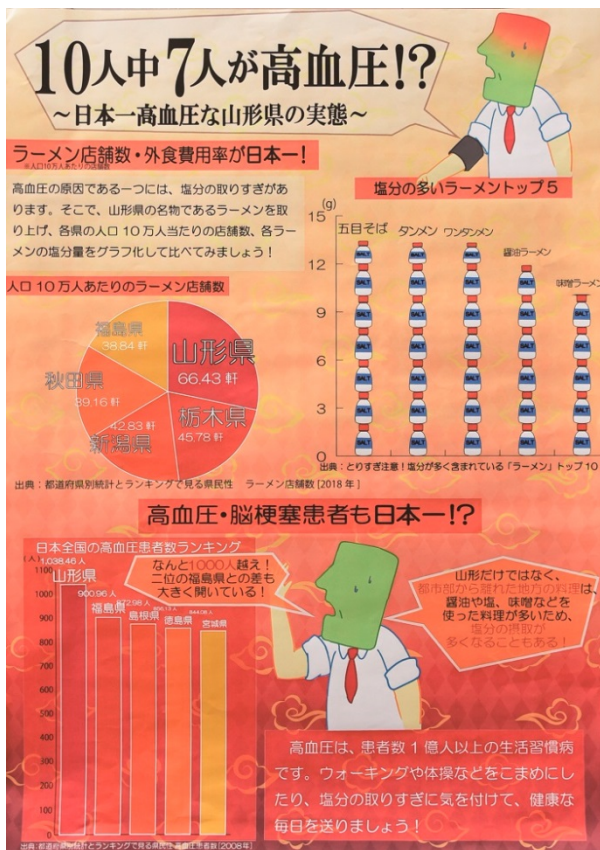

第69回山形県統計グラフコンクール入賞作品集

山形県知事賞

山形県立酒田光陵高等学校 2年
岸 香里 さん

山形県教育長賞

山形大学附属小学校 6年
山川 文乃 さん

山形県統計協会長賞

西川町立西川小学校

- 6年 藤原 拓海 さん
- 4年 藤原 千紘 さん
- 3年 藤原 知世 さん

山形県統計協会長賞

長井市

- 吉野 健太郎 さん

山形県統計協会長賞

東北芸術工科大学 3年

- 松口 悠 さん

審査員特別賞

山形大学附属小学校 4年