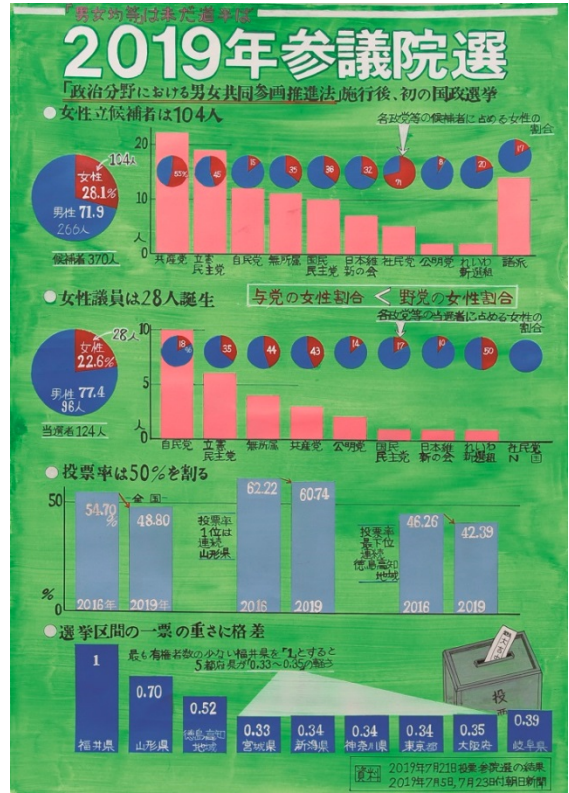

第69回山形県統計グラフコンクール入賞作品集

山形県知事賞

山形県立酒田光陵高等学校 2年
岸 香里 さん

山形県教育長賞

山形大学附属小学校 6年
山川 文乃 さん

山形県統計協会長賞

西川町立西川小学校

- 6年 藤原 拓海 さん
- 4年 藤原 千紘 さん
- 3年 藤原 知世 さん

山形県統計協会長賞

長井市

- 吉野 健太郎 さん

山形県統計協会長賞

東北芸術工科大学 3年

- 松口 悠 さん

審査員特別賞

山形大学附属小学校 4年