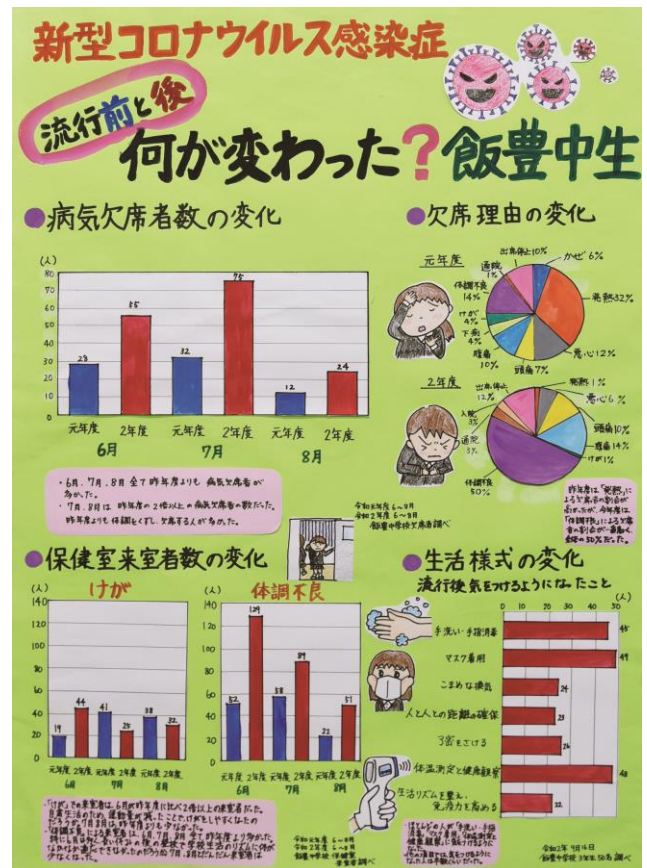

山形県知事賞

東北芸術工科大学

3年 松本 春乃 さん

山形県教育長賞

飯豊町立飯豊中学校

3年 坂本 心 さん

3年 山口 奈瑚 さん

山形県統計協会長賞
鶴岡市朝陽第三小学校
6年 鎌田 南美 さん