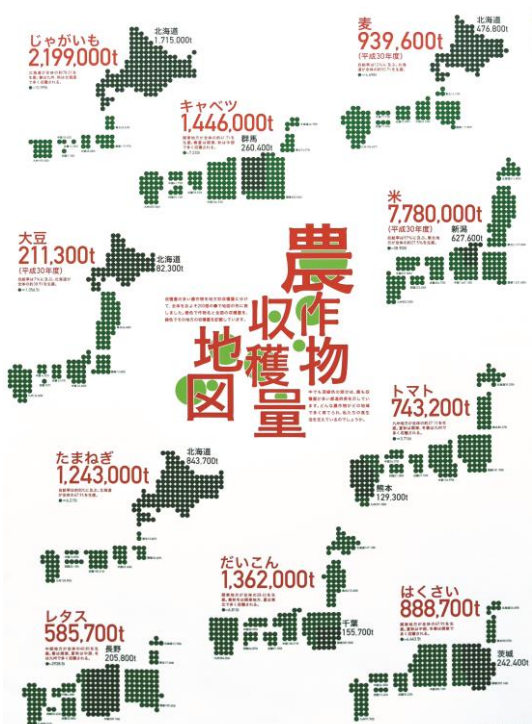

入選

山形県立酒田光陵高等学校

2年 澤口 亜悠 さん

入選

東北芸術工科大学

3年 阿部 朱夏 さん

佳作

山形県立東桜学館中学校