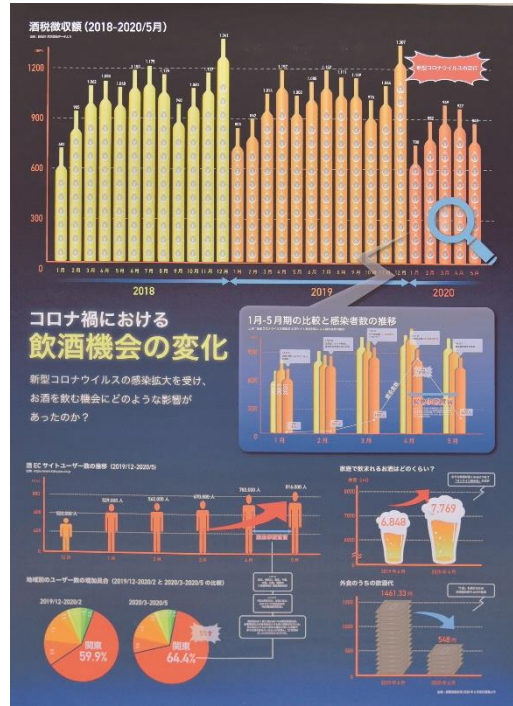

山形県統計協会長賞
東北芸術工科大学
3年 伊藤 沙月 さん

山形県統計協会長賞
東北芸術工科大学
3年 荒井 優希 さん

審査員特別賞
米沢市立塩井小学校
2年 上村 歩澄 さん

審査員特別賞

川西町立吉島小学校

6年 横山 貴秋 さん

5年 坂田 光希 さん

5年 佐藤 勇希 さん