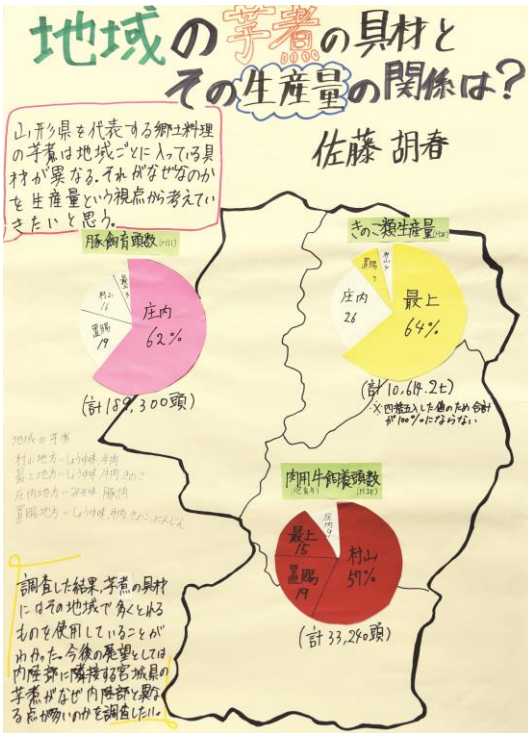

3年 富樫 美羽 さん

佳作

山形県立東桜学館中学校

3年 齊藤 凜乃 さん

佳作

山形県立東桜学館中学校

3年 佐藤 胡春 さん

佳作