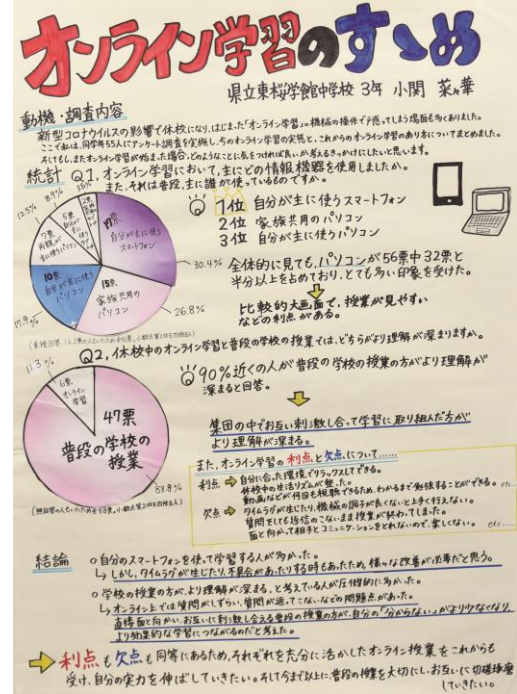

3年 寒河江 美優 さん

入選

長井市立致芳小学校 6年

濱田 空良 さん 松木 大和 さん

色摩 陽乃 さん 福田 真由 さん

入選

山形県立東桜学館中学校

3年 小関 菜々華 さん