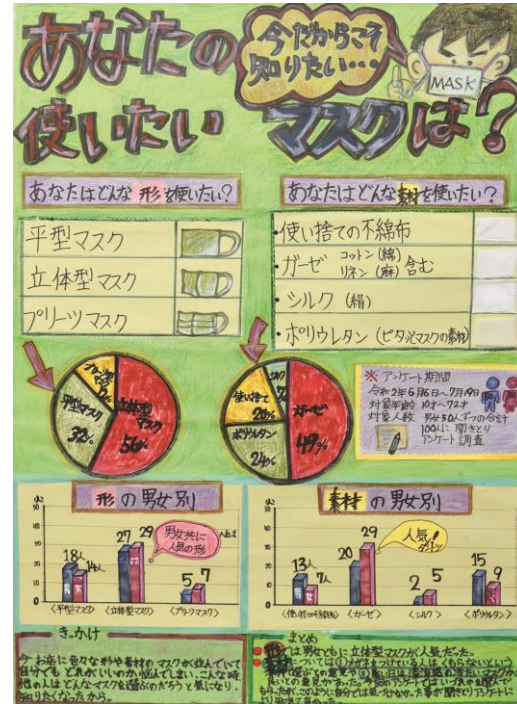

入選

山形県立東桜学館中学校

2年 村上 穂瑞葉 さん

入選

山形県立東桜学館中学校

1年 高嶋 蒼空 さん

入選

長井市