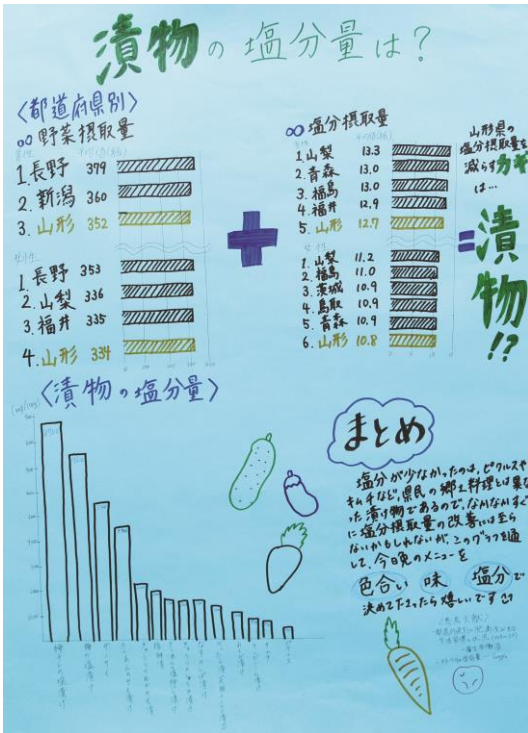

佳作

山形県立東桜学館中学校

3年 富樫 美羽 さん