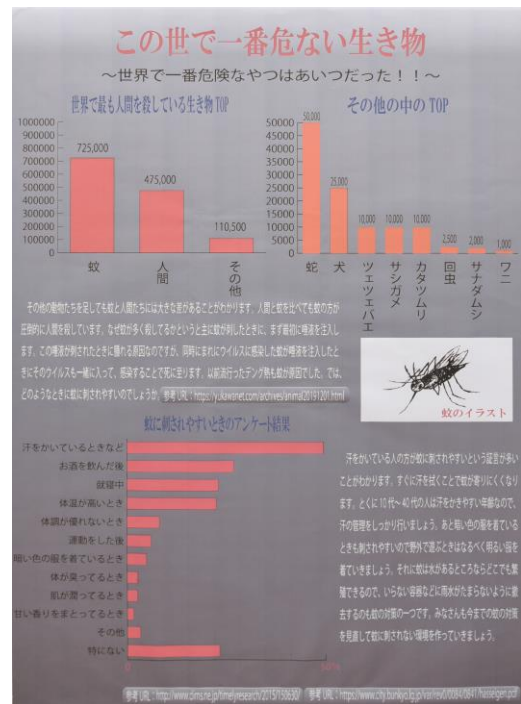

入選

山形県立酒田光陵高等学校

2年 三ツ澤 司恩 さん