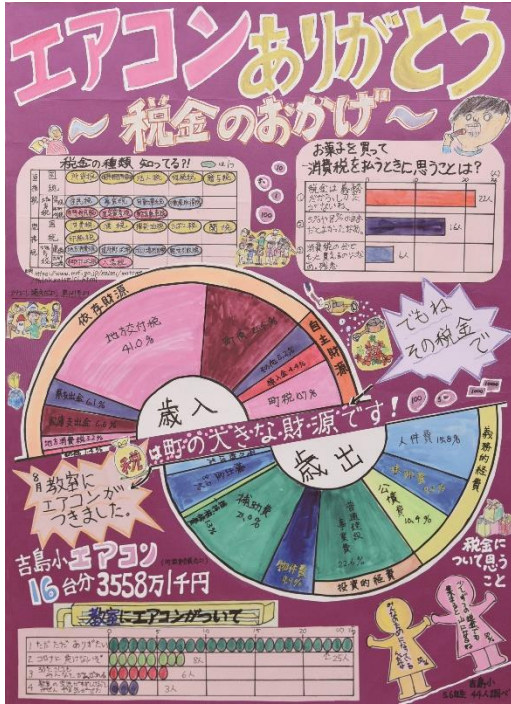

山形県統計協会長賞
東北芸術工科大学
3年 伊藤 沙月 さん

山形県統計協会長賞
東北芸術工科大学
3年 荒井 優希 さん

審査員特別賞
米沢市立塩井小学校
2年 上村 歩澄 さん

審査員特別賞

川西町立吉島小学校

6年 横山 貴秋 さん

5年 坂田 光希 さん

5年 佐藤 勇希 さん

入選

米沢市立南部小学校

3年 門坂 由利子 さん

審査員特別賞

山形大学附属中学校

2年 水野 さくら さん

入選

川西町立吉島小学校