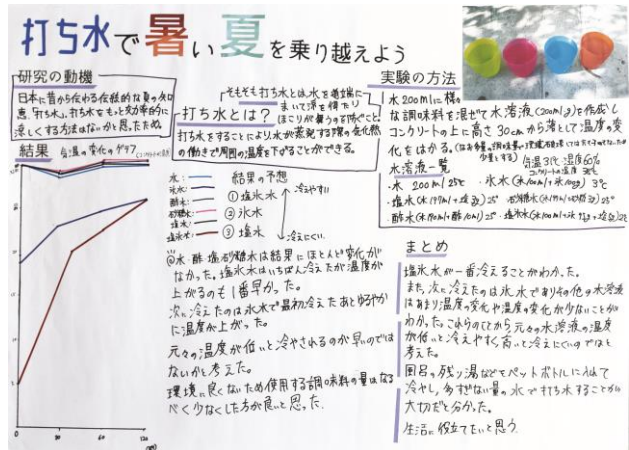

佳作

山形県立東桜学館中学校

3年 齊藤 凜乃 さん