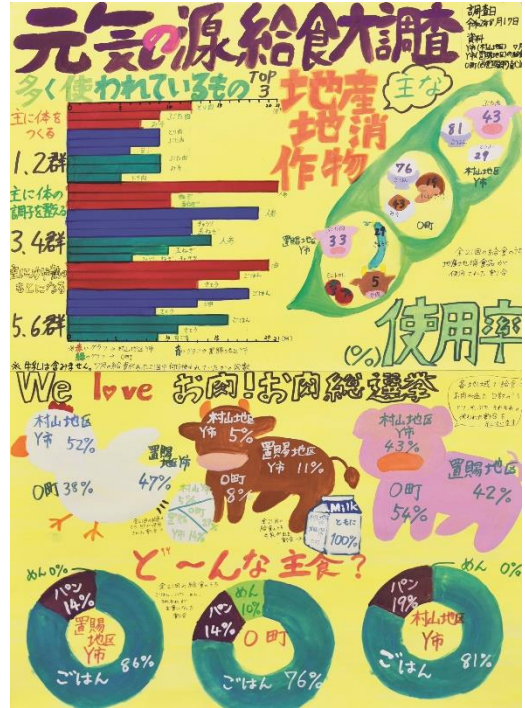

入選

米沢市立南部小学校

3年 門坂 由利子 さん

審査員特別賞

山形大学附属中学校

2年 水野 さくら さん

入選

川西町立吉島小学校