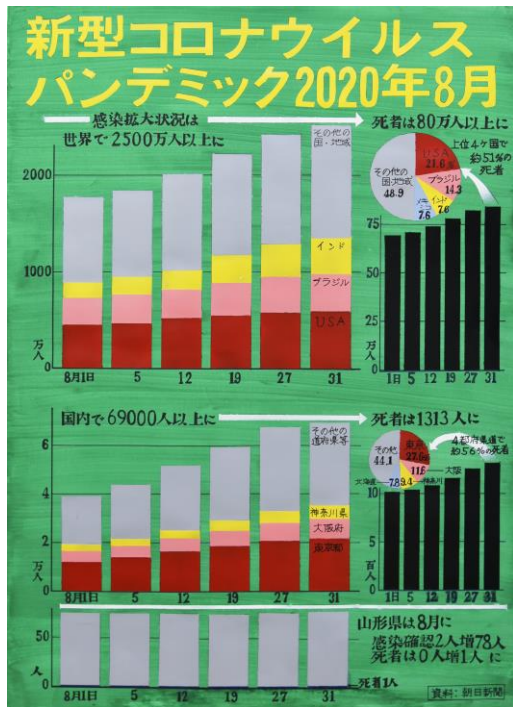

入選

長井市

吉野 健太郎 さん