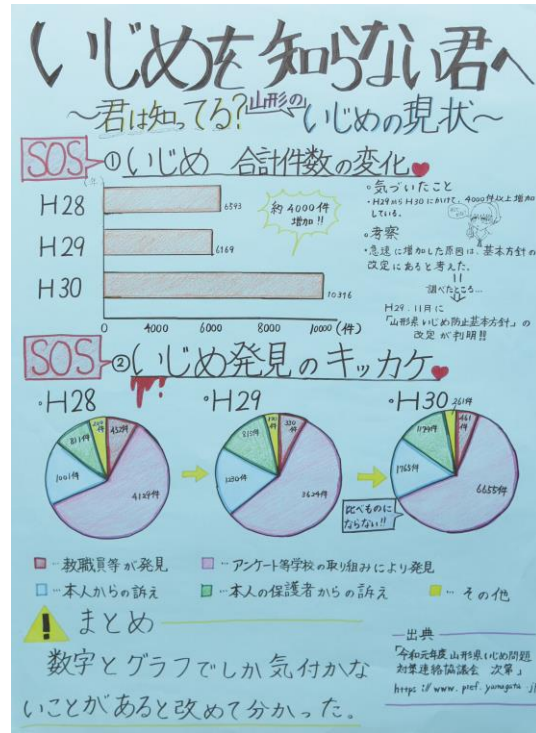

佳作

山形県立南陽高等学校

3年 高橋 菜々 さん

3年 加藤 瞳 さん

山形県の人口の増加と減少