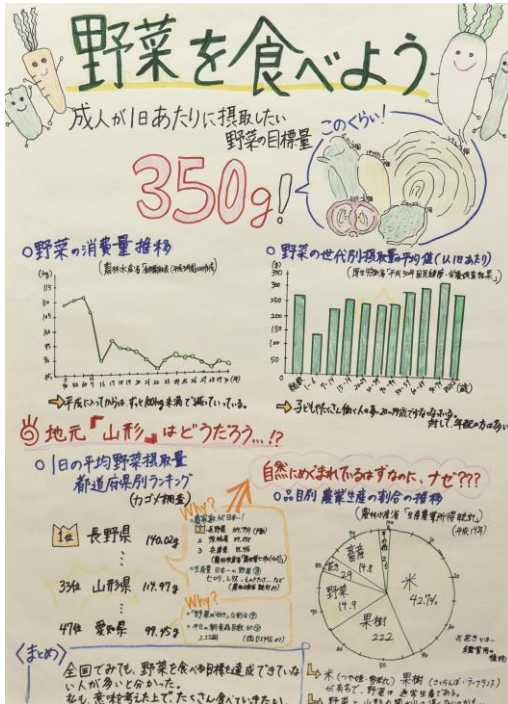

入選

山形県立東桜学館中学校

2年 村上 穂瑞葉 さん