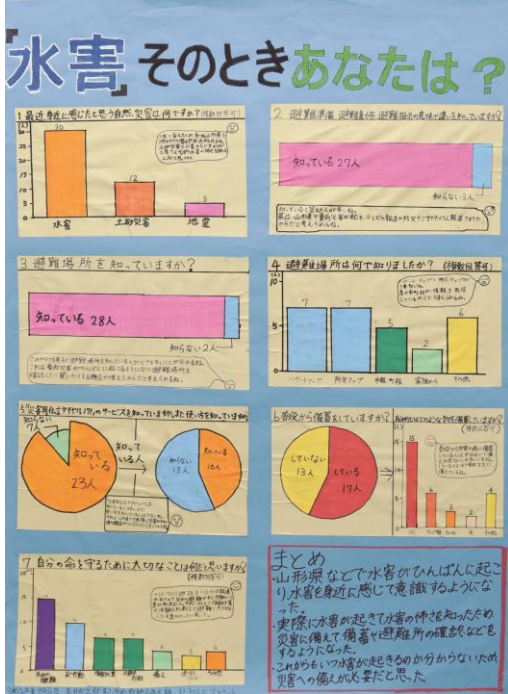

3年 寒河江 美優 さん

入選

長井市立致芳小学校 6年

濱田 空良 さん 松木 大和 さん

色摩 陽乃 さん 福田 真由 さん

入選

山形県立東桜学館中学校

3年 小関 菜々華 さん