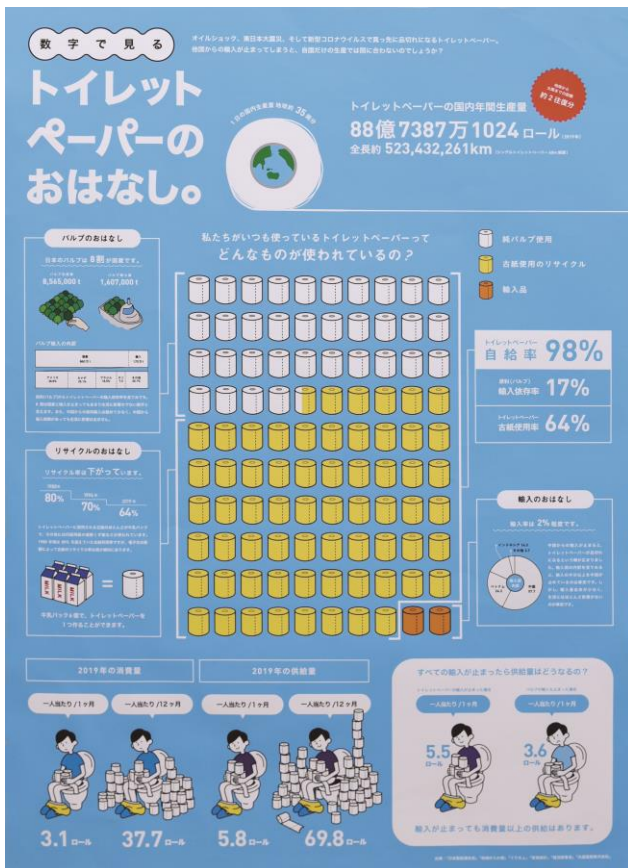

山形県知事賞

東北芸術工科大学

3年 松本 春乃 さん

山形県教育長賞

飯豊町立飯豊中学校

3年 坂本 心 さん

3年 山口 奈瑚 さん

山形県統計協会長賞
鶴岡市朝陽第三小学校
6年 鎌田 南美 さん