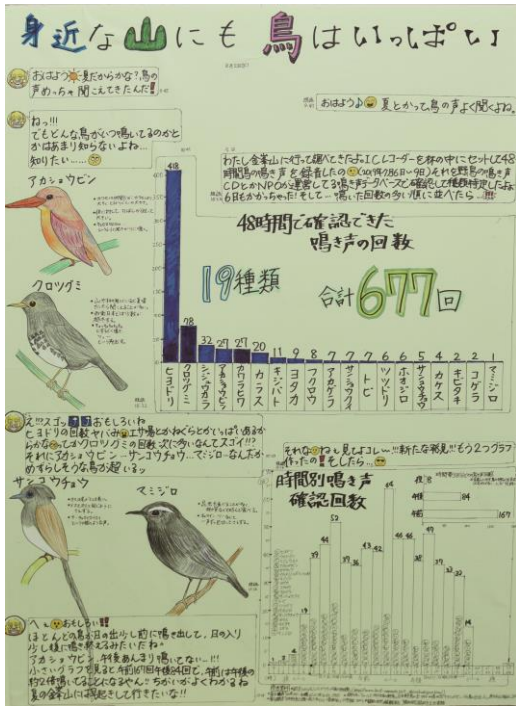

山形県統計協会長賞
東北芸術工科大学
3年 伊藤 沙月 さん

山形県統計協会長賞
東北芸術工科大学
3年 荒井 優希 さん

審査員特別賞
米沢市立塩井小学校
2年 上村 歩澄 さん

審査員特別賞

川西町立吉島小学校

6年 横山 貴秋 さん

5年 坂田 光希 さん

5年 佐藤 勇希 さん