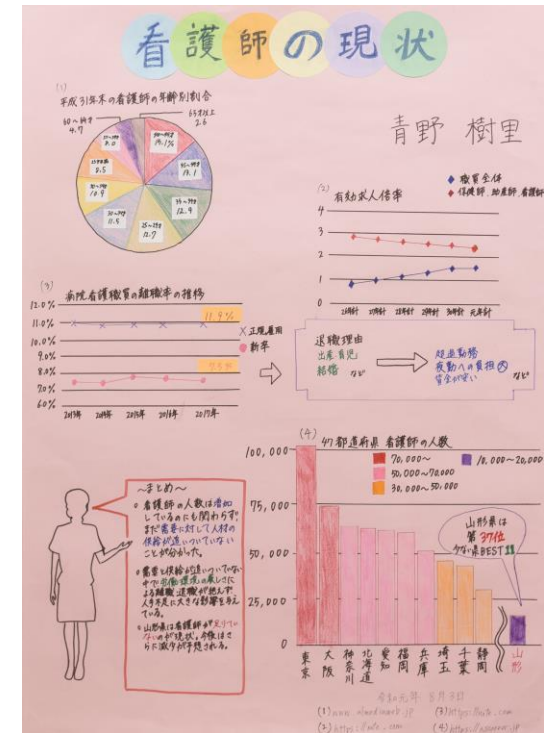

佳作

山形県立東桜学館中学校

2年 青野 樹里 さん