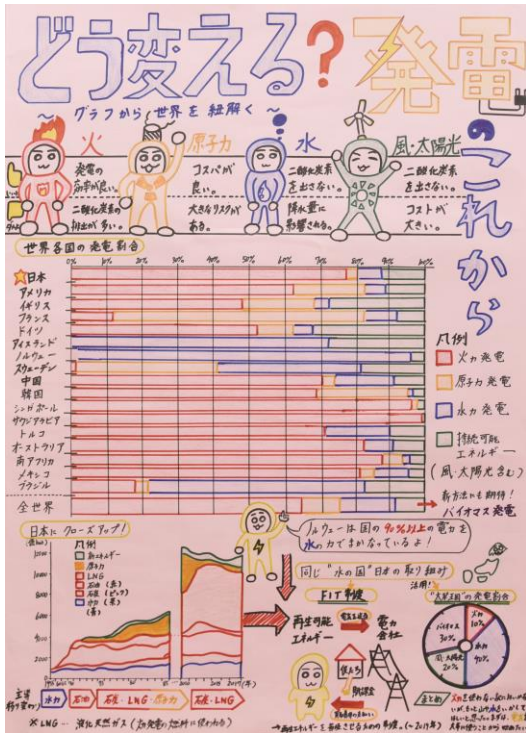

佳作

山形県立東桜学館中学校

2年 村上 太栞 さん