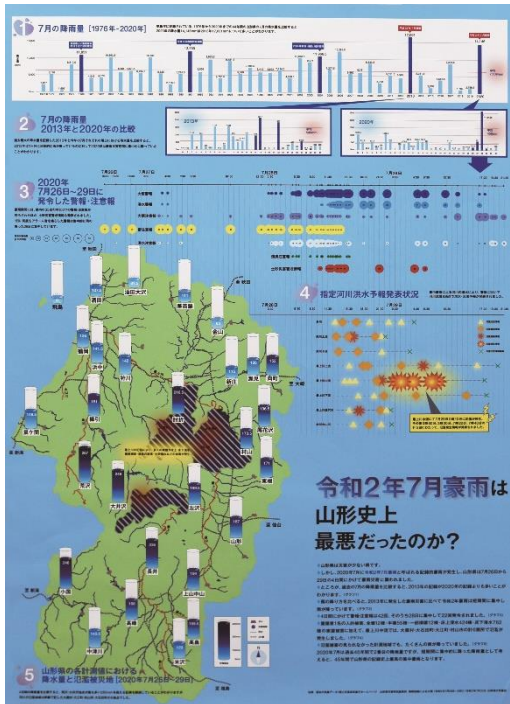

山形県統計協会長賞
東北芸術工科大学
3年 伊藤 沙月 さん

山形県統計協会長賞
東北芸術工科大学
3年 荒井 優希 さん

審査員特別賞
米沢市立塩井小学校
2年 上村 歩澄 さん

審査員特別賞

川西町立吉島小学校

6年 横山 貴秋 さん

5年 坂田 光希 さん

5年 佐藤 勇希 さん