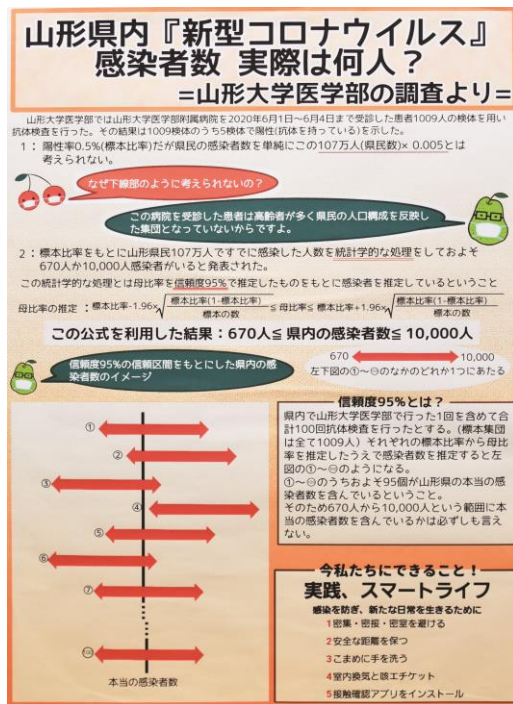

吉野 健太郎 さん

入選

山形県立新庄神室産業高等学校 真室川校

1年 安食 来夢 さん

入選

山形県立鶴岡北高等学校

3年 池田 愛 さん

入選