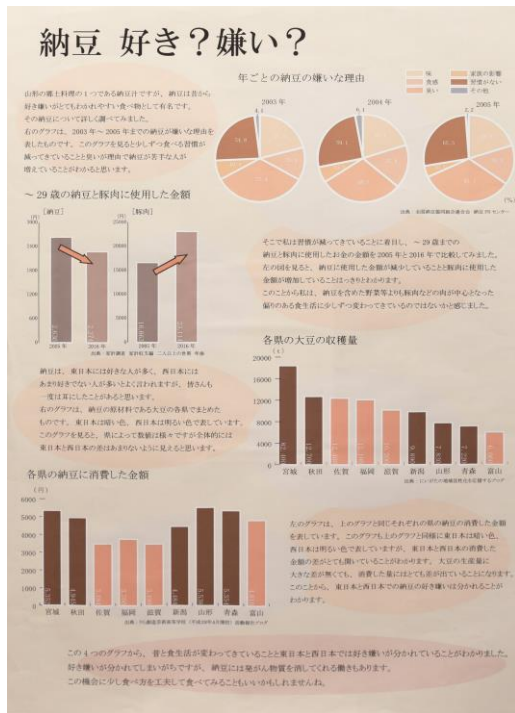

山形県立酒田光陵高等学校

2年 三ツ澤 司恩 さん

入選

山形県立酒田光陵高等学校

2年 土田 柚璃 さん

入選

東北芸術工科大学

3年 村岡 光 さん