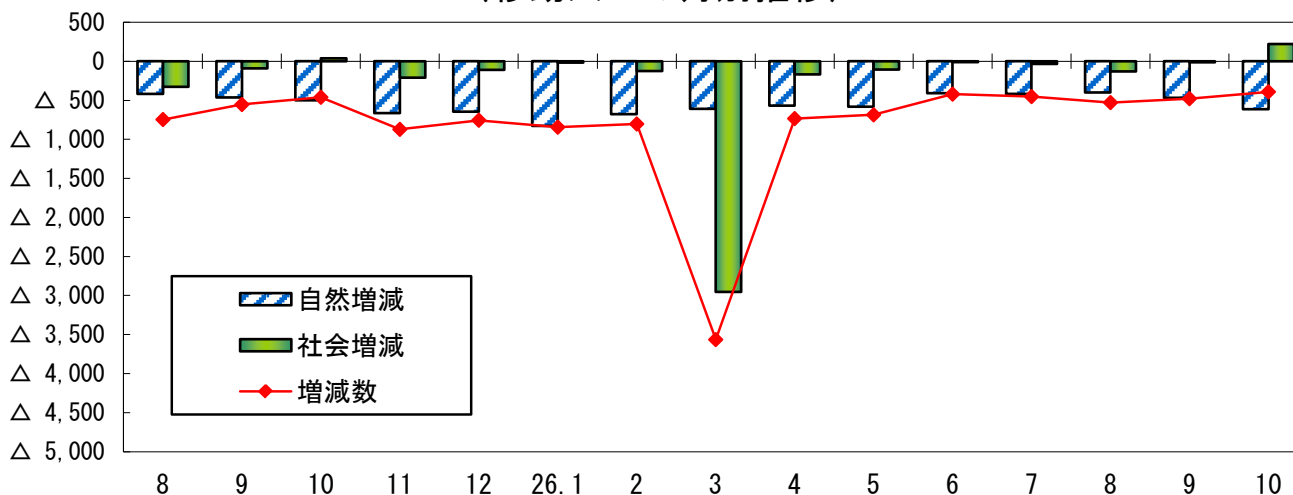

山形県の人口と世帯数（推計）

（平成26年11月1日現在）

10月の概況

平成26年11月1日現在の本県の人口は、1,130,268人（男 542,574人・女 587,694人）で、前月に比べ 391人減少した。

内訳では、自然動態で 612人減少（出生 738人・死亡 1,350人）、社会動態で 221人増加（県外転入 1,148人・県外転出 927人）した。

市町村別で見ると、増加したのは 5市町村、減少したのは 27市町村で、増減なしは 3町であった。

世帯数は、395,854世帯で、前月に比べ 238世帯増加した。

表1 平成26年10月中の人口動態

		総数	男	女	
10月1日現在人口		1,130,659	542,631	588,028	
自然動態	出生	738	376	362	
	死亡	1,350	619	731	
	自然動態増減	△ 612	△ 243	△ 369	
社会動態	転入	県内	496	564	
		県外	1,148	650	498
	転出	県内	496	564	
		県外	927	464	463
	社会動態増減	221	186	35	
実増減		△ 391	△ 57	△ 334	
11月1日現在人口		1,130,268	542,574	587,694	

〈移動人口の月別推移〉

平成26年11月27日

山形県企画振興部統計企画課