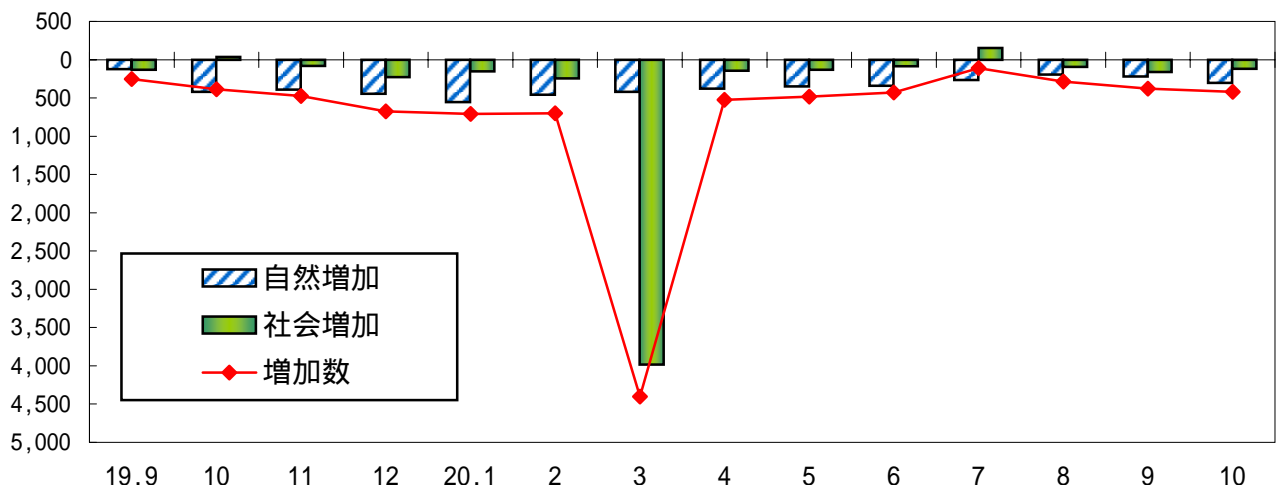

一方、世帯数は 391,307 で前月に比べ 151 世帯増加した。

表1 平成20年10月中の人口動態

		総数	男	女	
10月1日現在人口		1,189,152	570,705	618,447	
自然動態	出生	854	471	383	
	死亡	1,159	608	551	
	自然動態増減	305	137	168	
社会動態	転入	県内	1,286	613	673
		県外	1,133	600	533
	転出	県内	1,286	613	673
		県外	1,250	637	613
	社会動態増減	117	37	80	
実増加		422	174	248	
11月1日現在人口		1,188,730	570,531	618,199	

<人口移動の月別推移>

表2 県人口と世帯数の推移

	総 数	男	女	対前月 増減数	対前年同月 増減数	世 帯 数
* H 2 . 10 . 1	1,258,390	607,041	651,349			341,638
* H 7 . 10 . 1	1,256,958	607,316	649,642			360,178
* H12 . 10 . 1	1,244,147	601,372	642,775			377,049
* H17 . 10 . 1	1,216,181	585,023	631,158			386,728
H18 . 10 . 1	1,207,513	580,370	627,143			388,647
H19 . 5 . 1	1,200,175	576,420	623,755	460	8,672	389,537
6 . 1	1,199,760	576,145	623,615	415	8,694	389,735
7 . 1	1,199,319	575,822	623,497	441	8,812	389,790
8 . 1	1,199,235	575,820	623,415	84	8,794	390,020
9 . 1	1,198,963	575,691	623,272	272	9,072	390,098
10 . 1	1,198,710	575,542	623,168	253	8,803	390,238
11 . 1	1,198,323	575,394	622,929	387	9,068	390,438
H20 . 12 . 1	1,197,850	575,172	622,678	473	9,126	390,428
1 . 1	1,197,174	574,822	622,352	676	9,140	390,369
2 . 1	1,196,467	574,451	622,016	707	9,157	390,279
3 . 1	1,195,767	574,132	621,635	700	9,286	390,057
4 . 1	1,191,364	571,789	619,575	4,403	9,271	388,593
5 . 1	1,190,840	571,585	619,255	524	9,335	390,676
6 . 1	1,190,358	571,319	619,039	482	9,402	390,814
7 . 1	1,189,930	571,059	618,871	428	9,389	390,859
8 . 1	1,189,819	571,041	618,778	111	9,416	391,080
9 . 1	1,189,531	570,857	618,674	288	9,432	391,162
10 . 1	1,189,152	570,705	618,447	379	9,558	391,156
11 . 1	1,188,730	570,531	618,199	422	9,593	391,307