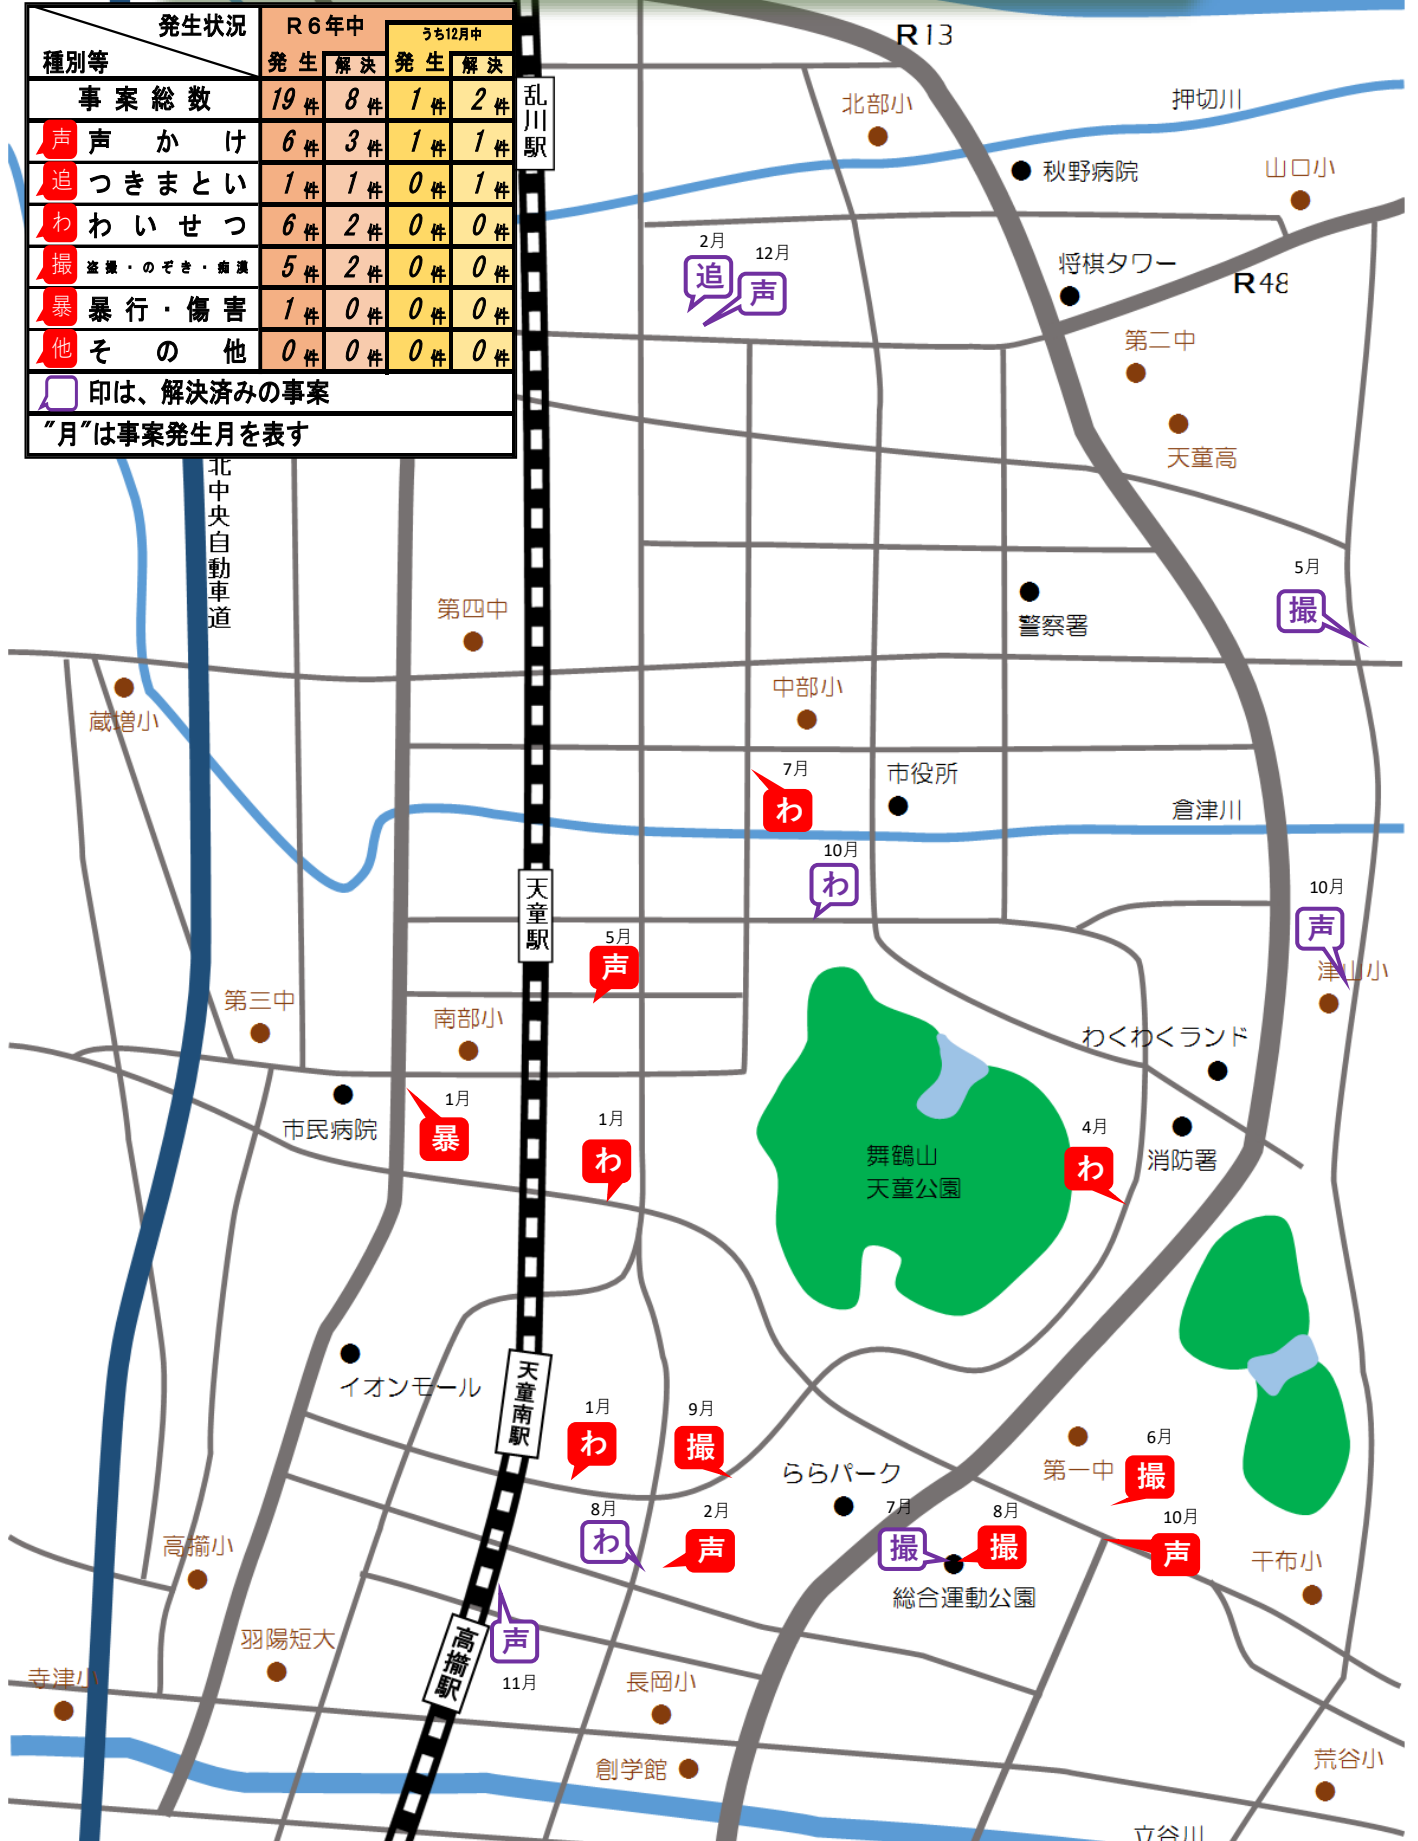

女性・子供に対する声掛け事案等 発生マップ

天童警察署管内(令和6年12月末現在)

| 発生状況 種別等 | R6年中 | | うち12月中 | |
|-------------|------|----|--------|----|
| | 発生 | 解決 | 発生 | 解決 |
| 事案総数 | 19件 | 8件 | 1件 | 2件 |
| 声 声 かけ | 6件 | 3件 | 1件 | 1件 |
| 追 つきまとい | 1件 | 1件 | 0件 | 1件 |
| わ わ い せ つ | 6件 | 2件 | 0件 | 0件 |
| 撮 盗撮・のぞき・痴漢 | 5件 | 2件 | 0件 | 0件 |
| 暴 暴行・傷害 | 1件 | 0件 | 0件 | 0件 |
| 他 その 他 | 0件 | 0件 | 0件 | 0件 |

印は、解決済みの事案
"月"は事案発生月を表す

警察からの安全安心情報をメールで受信しよう!
やまがた110ネットワークの登録は右のQRコードを読み込んで空メールを送信!

天童警察署
023-651-0110