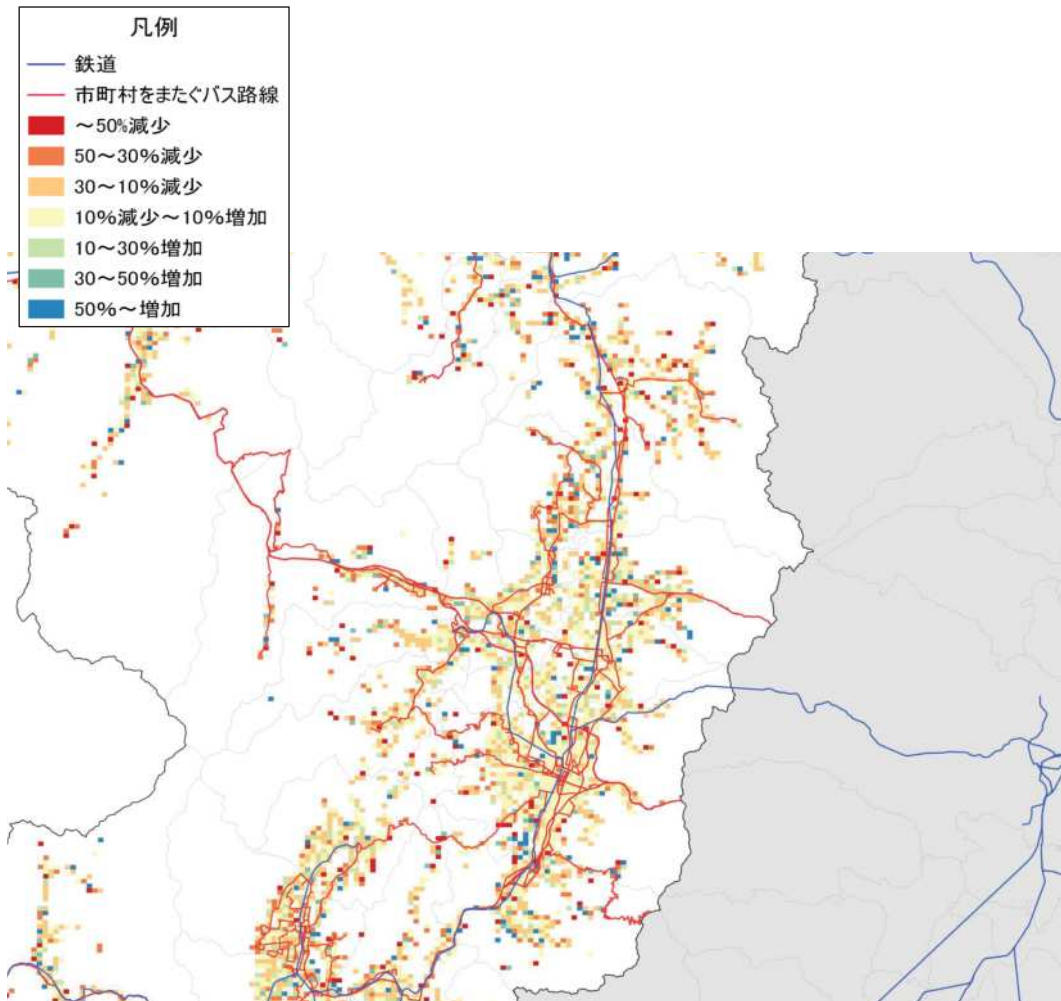

観光資源の来訪規模

施設立地状況

宿泊施設の立地状況

宿泊施設の総定員

人口集積状況:その1(村山地域)

人口分布状況(H27)

高齢者人口分布(H27)

人口集積状況:その2(村山地域)

高齢化率の状況(H27)

人口増減量(H27-H22)

人口集積状況:その3(村山地域)

人口増減率(H27/H22)

県内市町村の人口減少状況と幹線軸の関係性

施設立地状況(村山地域)

大規模商業施設の立地状況

病院の立地状況

教育施設の立地状況(H25)

施設立地状況(村山地域)

観光資源の立地状況

観光資源の来訪規模

施設立地状況(村山地域)

宿泊施設の立地状況

宿泊施設の総定員

結びつき①市町村間のとりまとまり(政治的な結びつき)

総合支庁=交通圏

広域定住自立圏

結びつき②国庫補助対象地域間幹線バスでの結びつき、③通勤・通学の「量」での結びつき

複数市町村をまたぐバス路線(事業者別・高速バスを除く)

流動量(通勤・通学)

結びつき④通勤・通学・買い物の「依存度(割合)」での結びつき

依存度(割合:通勤・通学・買い物)

※通勤・通学・買い物(買い回り品)・買い物(最寄り品)
いずれかの流入流出率20%以上