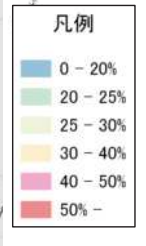

人口増減率 (H27/H22)

県内市町村の人口減少状況と幹線軸の関係性

鉄道駅半径1km圏域の人口特性:その1

人口分布状況(H27)

高齢者人口分布(H27)

高齢化率(H27)

鉄道駅半径1km圏域の人口特性:その2

人口増減量(H27-H22)

人口増減率(H27/H22)

市町村を跨ぐ路線バス半径500m圏域の人口特性: その1

人口分布状況(H27)

高齢者人口分布(H27)

高齢化率(H27)

市町村を跨ぐ路線バス半径500m圏域の人口特性:その2

人口増減量(H27-H22)

- 凡例
- 100-450人減少
 - 20-100人減少
 - 20人未満増加・減少
 - 20-100人増加
 - 100-993人増加

人口増減率(H27/H22)

- 凡例
- 50%以上減少
 - 30-50%減少
 - 10-30%減少
 - 10%減少-10%増加
 - 10-30%増加
 - 30-50%増加
 - 50%増加

施設立地状況

大規模商業施設の立地状況

病院の立地状況

教育施設の立地状況(H25)

施設立地状況

観光資源の立地状況

観光資源の来訪規模

施設立地状況

宿泊施設の立地状況

宿泊施設の総定員

人口集積状況:その1(村山地域)

人口分布状況(H27)

高齢者人口分布(H27)

人口集積状況:その2(村山地域)