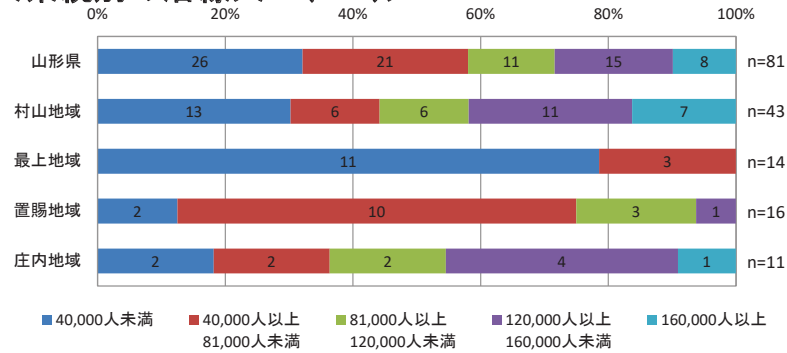

市町村を跨ぐ民間バス路線の系統別分析

<系統別の沿線人口(H27)>