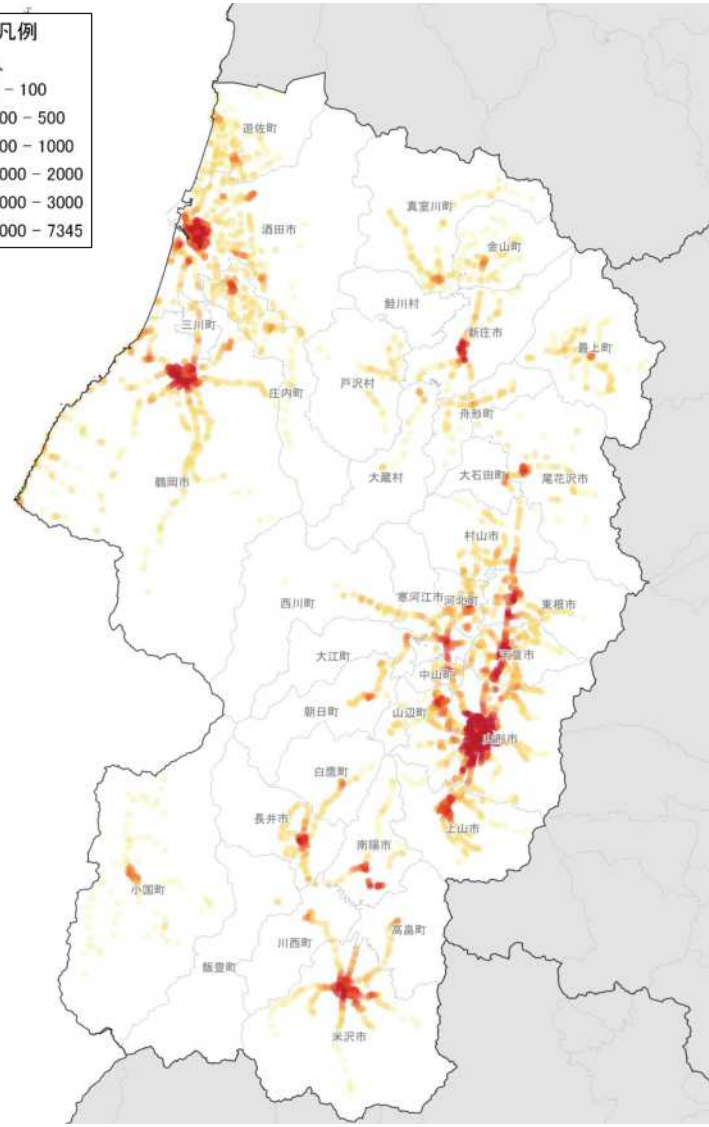

高齢者人口分布(H27)

市町村を跨ぐ路線バス半径500m圏域の人口特性: その1

人口分布状況(H27)