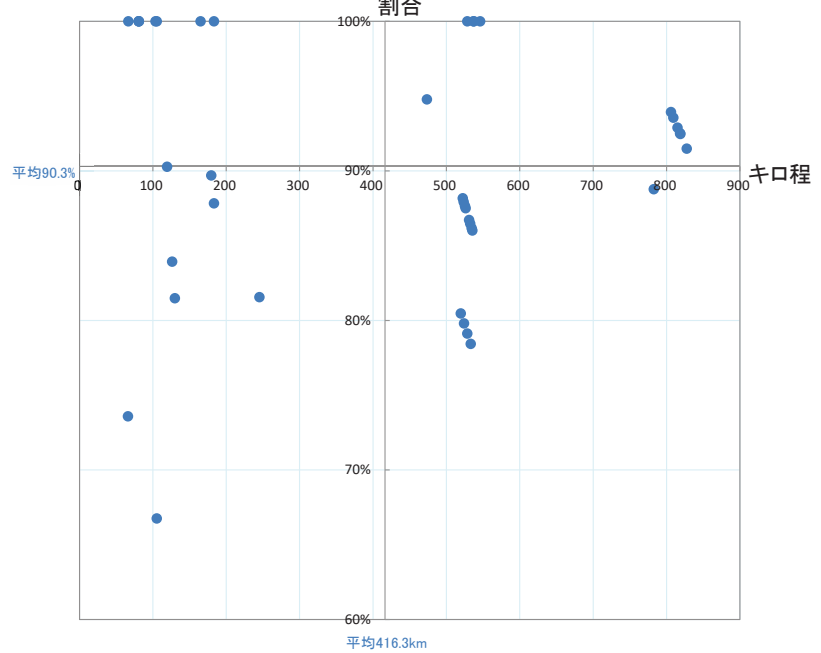

【参考：高速バス】市町村を跨ぐ民間バス路線の系統別分析

＜系統別の人口増減率(H27/H22)＞

＜系統別の高齢化率(H27)＞

＜人口増減率と高齢化率の関係性＞

【参考：高速バス】市町村を跨ぐ民間バス路線の系統別分析

<系統別のキロ程(R1)>

<系統別のキロ程に占める1人平均乗車キロの割合(R1)>

<キロ程と1人平均乗車キロが占める割合の関係性>