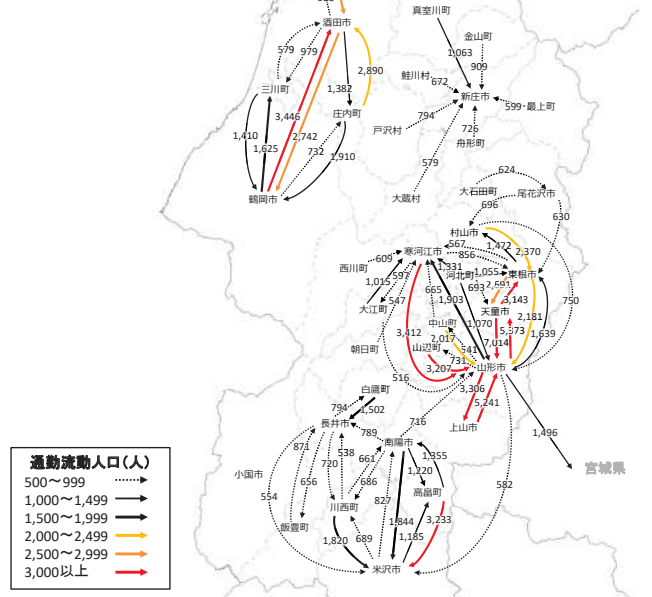

教育施設の立地状況(H25)

施設立地状況(村山地域)

観光資源の立地状況

観光資源の来訪規模

施設立地状況(村山地域)

宿泊施設の立地状況

宿泊施設の総定員

結びつき①市町村間のとりまとまり(政治的な結びつき)

総合支庁=交通圏

広域定住自立圏

結びつき②国庫補助対象地域間幹線バスでの結びつき、③通勤・通学の「量」での結びつき

複数市町村をまたぐバス路線(事業者別・高速バスを除く)

流動量(通勤・通学)

結びつき④通勤・通学・買い物の「依存度(割合)」での結びつき

依存度(割合:通勤・通学・買い物)

※通勤・通学・買い物(買い回り品)・買い物(最寄り品)
いずれかの流入流出率20%以上

通勤・通学・買物流動総括

→ 通勤流動人口500人以上or通学流動人口100人以上
→ 通勤・通学・買い物(買い回り品)・買い物(最寄り品)
いずれかの流入流出率20%以上

結びつき⑤バックデータ

流動量(通勤)

※流動人口500人以上

流動割合(通勤)

※流入流出率10%以上

流動割合(買い回り品)

※流入流出率10%以上

流動量(通学)

※流動人口100人以上

流動割合(通学)

※流入流出率10%以上

流動割合(最寄り品)

※流入流出率10%以上

結びつき⑥自動車流動(ETC2.0データの分析結果)