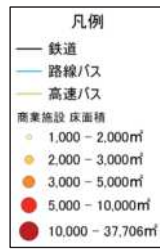

人口増減率(H27/H22)

- 凡例
- 50%以上減少
 - 30-50%減少
 - 10-30%減少
 - 10%減少-10%増加
 - 10-30%増加
 - 30-50%増加
 - 50%増加

施設立地状況

大規模商業施設の立地状況

病院の立地状況

教育施設の立地状況(H25)

施設立地状況

観光資源の立地状況

観光資源の来訪規模

施設立地状況

宿泊施設の立地状況

宿泊施設の総定員

人口集積状況:その1(村山地域)

人口分布状況(H27)

高齢者人口分布(H27)

人口集積状況:その2(村山地域)

高齢化率の状況(H27)

人口増減量(H27-H22)

人口集積状況:その3(村山地域)

人口増減率(H27/H22)

県内市町村の人口減少状況と幹線軸の関係性

施設立地状況(村山地域)

大規模商業施設の立地状況

病院の立地状況

教育施設の立地状況(H25)

施設立地状況(村山地域)

観光資源の立地状況

観光資源の来訪規模

施設立地状況(村山地域)

宿泊施設の立地状況

宿泊施設の総定員

結びつき①市町村間のとりまとまり(政治的な結びつき)