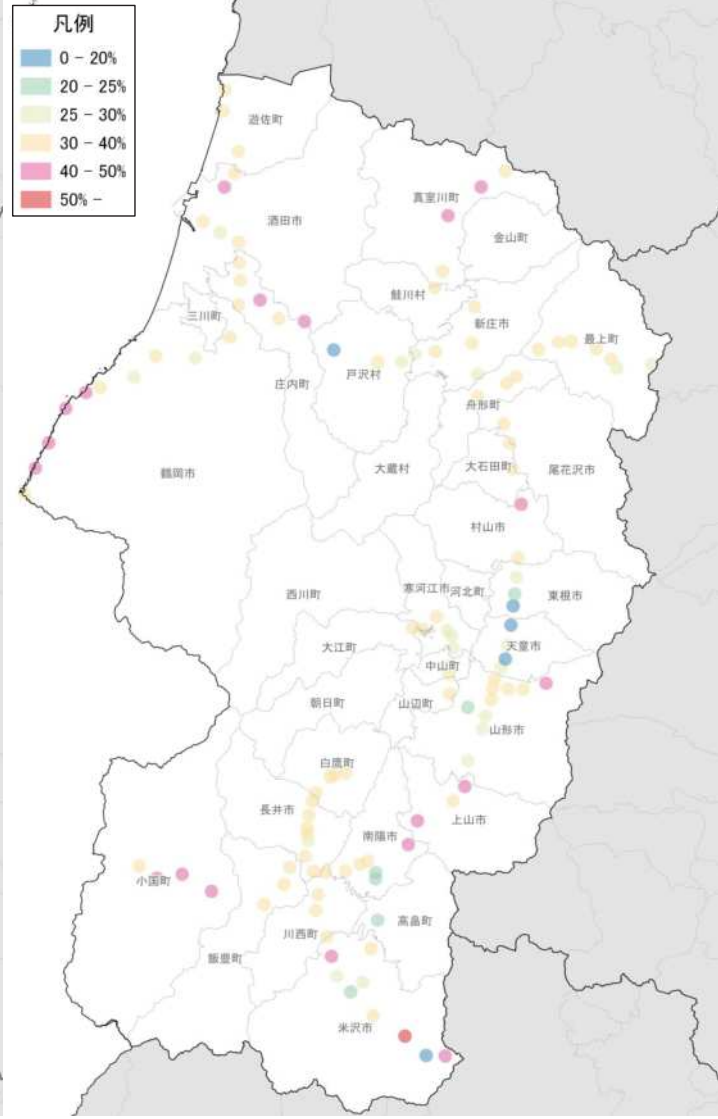

人口増減率(H27/H7)と高齢化進行度(H27-H7)合いの関係性(市町村の特性分類)

人口集積状況: その1

人口分布状況 (H27)

高齢者人口分布 (H27)

人口集積状況: その2

高齢化率の状況 (H27)

人口増減量 (H27-H22)

人口集積状況: その3

人口増減率 (H27/H22)

県内市町村の人口減少状況と幹線軸の関係性

鉄道駅半径1km圏域の人口特性:その1

人口分布状況(H27)

高齢者人口分布(H27)

高齢化率(H27)

鉄道駅半径1km圏域の人口特性:その2

人口増減量(H27-H22)

人口増減率(H27/H22)

- 凡例
- 50%以上減少
 - 30-50%減少
 - 10-30%減少
 - 10%減少-10%増加
 - 10-30%増加
 - 30-50%増加
 - 50%増加

施設立地状況

大規模商業施設の立地状況

病院の立地状況

教育施設の立地状況(H25)

施設立地状況

観光資源の立地状況

観光資源の来訪規模

施設立地状況

宿泊施設の立地状況

宿泊施設の総定員

人口集積状況:その1(村山地域)

人口分布状況(H27)

高齢者人口分布(H27)

人口集積状況:その2(村山地域)