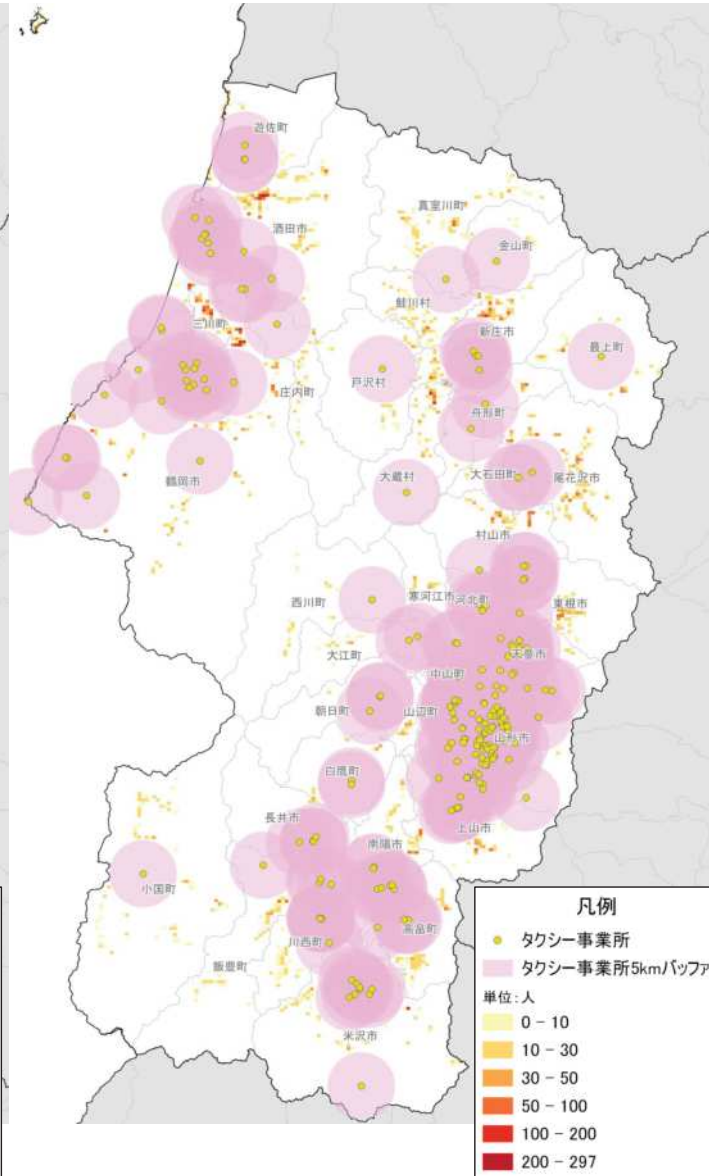

※流入流出率10%以上

流動量(通学)

※流動人口100人以上

流動割合(通学)

※流入流出率10%以上

流動割合(最寄り品)

※流入流出率10%以上

結びつき⑥自動車流動(ETC2.0データの分析結果)

令和元年10月
(平日、日平均)

※10台以上のみを図化

令和元年10月
(休日、日平均)

※10台以上のみを図化

結びつき⑦ 観光流動

(県の観光地点パラメーター調査結果の
詳細分析結果)

【R1年1-3月】

【R1年4-6月】

【R1年7-9月】

【R1年10-12月】

タクシーのサービス状況

タクシー事業所5km圏外(人口メッシュ)

タクシー事業所のタクシー所有台数

タクシー事業所5km圏外の人口特性:その1

人口分布状況(H27)

高齢者人口分布(H27)

高齢化率(H27)

タクシー事業所5km圏外の人口特性:その2

人口増減量(H27-H22)

人口増減率(H27/H22)

タクシー事業所のタクシー所有台数と人口関連分析: その1

- 凡例
- 1台
 - 2-5台
 - 6-10台
 - 11-30台
 - 31-64台

人口分布状況(H27)

高齢者人口分布(H27)