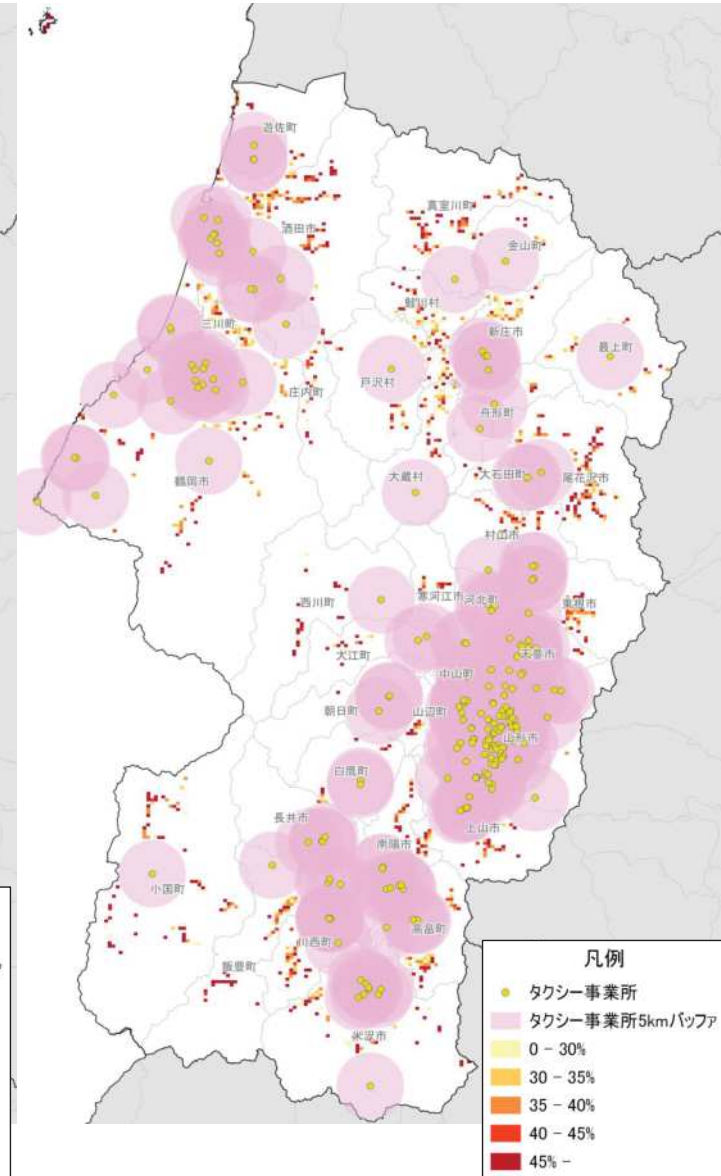

※流入流出率10%以上

流動量(通学)

※流動人口100人以上

流動割合(通学)

※流入流出率10%以上

流動割合(最寄り品)

※流入流出率10%以上

結びつき⑥自動車流動(ETC2.0データの分析結果)

令和元年10月
(平日、日平均)

※10台以上のみを図化

令和元年10月
(休日、日平均)

※10台以上のみを図化

結びつき⑦ 観光流動

(県の観光地点パラメーター調査結果の
詳細分析結果)

【R1年1-3月】

【R1年4-6月】

【R1年7-9月】

【R1年10-12月】

タクシーのサービス状況

タクシー事業所5km圏外(人口メッシュ)

タクシー事業所のタクシー所有台数

タクシー事業所5km圏外の人口特性:その1

人口分布状況(H27)

高齢者人口分布(H27)

高齢化率(H27)

タクシー事業所5km圏外の人口特性:その2

人口増減量(H27-H22)

人口増減率(H27/H22)

タクシー事業所のタクシー所有台数と人口関連分析: その1

- 凡例
- 1台
 - 2-5台
 - 6-10台
 - 11-30台
 - 31-64台

人口分布状況(H27)

高齢者人口分布(H27)