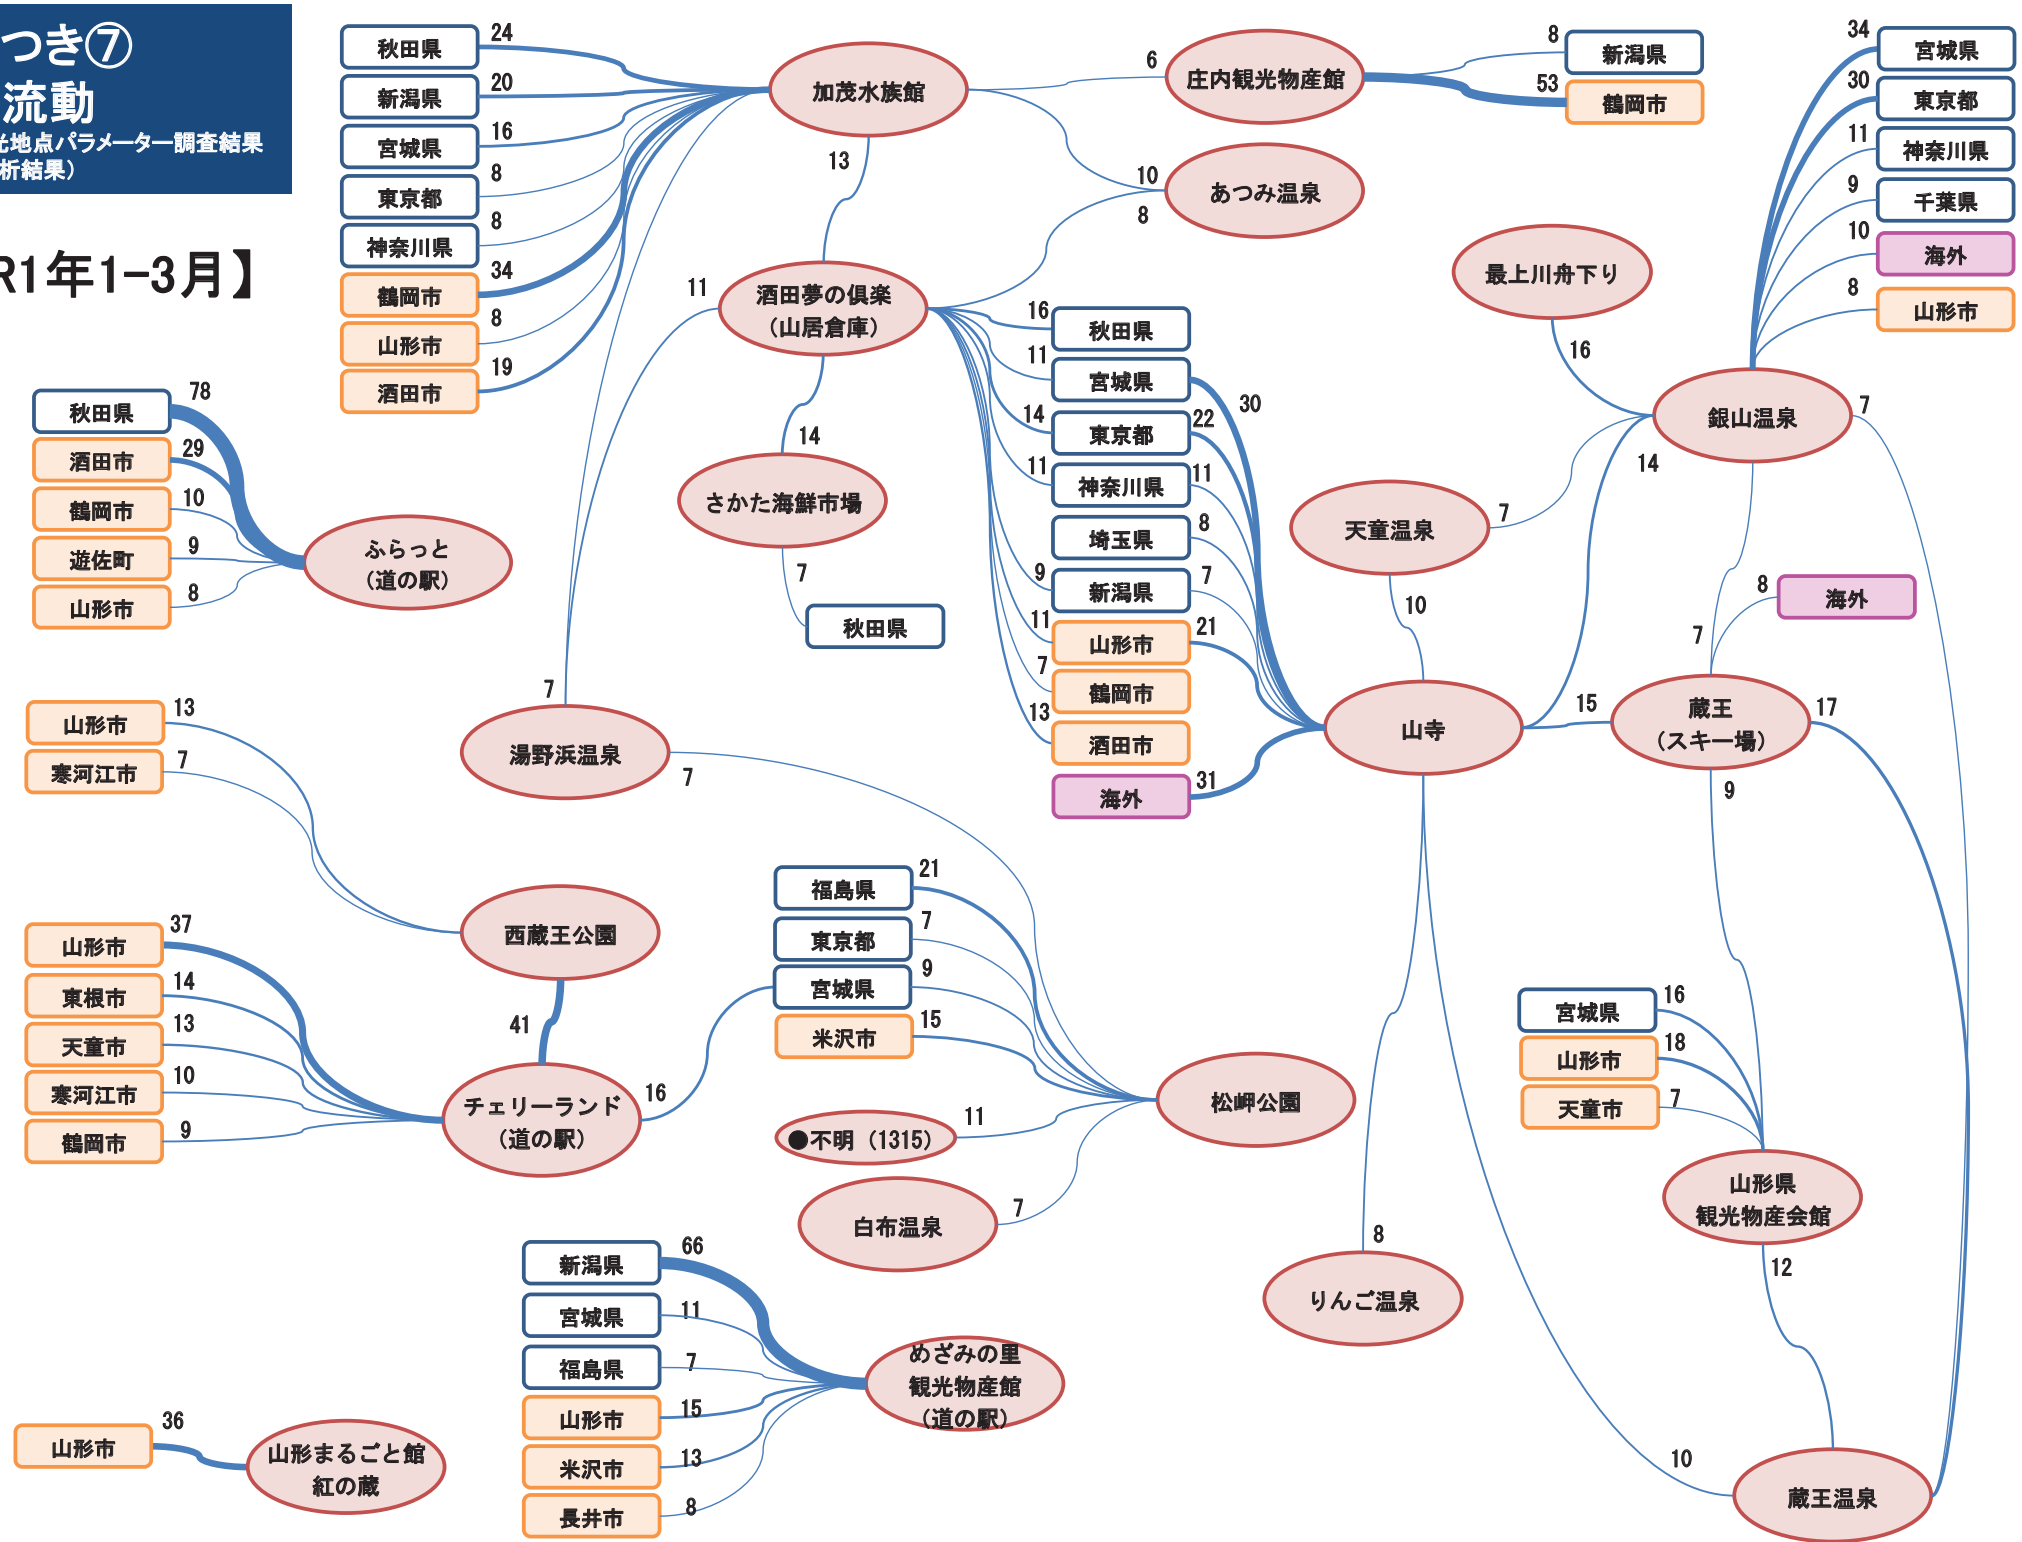

※流入流出率10%以上

流動量(通学)

※流動人口100人以上

流動割合(通学)

※流入流出率10%以上

流動割合(最寄り品)

※流入流出率10%以上

結びつき⑥自動車流動(ETC2.0データの分析結果)

令和元年10月
(平日、日平均)

※10台以上のみを図化

令和元年10月
(休日、日平均)

※10台以上のみを図化

結びつき⑦ 観光流動

(県の観光地点パラメーター調査結果の
詳細分析結果)

【R1年1-3月】

【R1年4-6月】