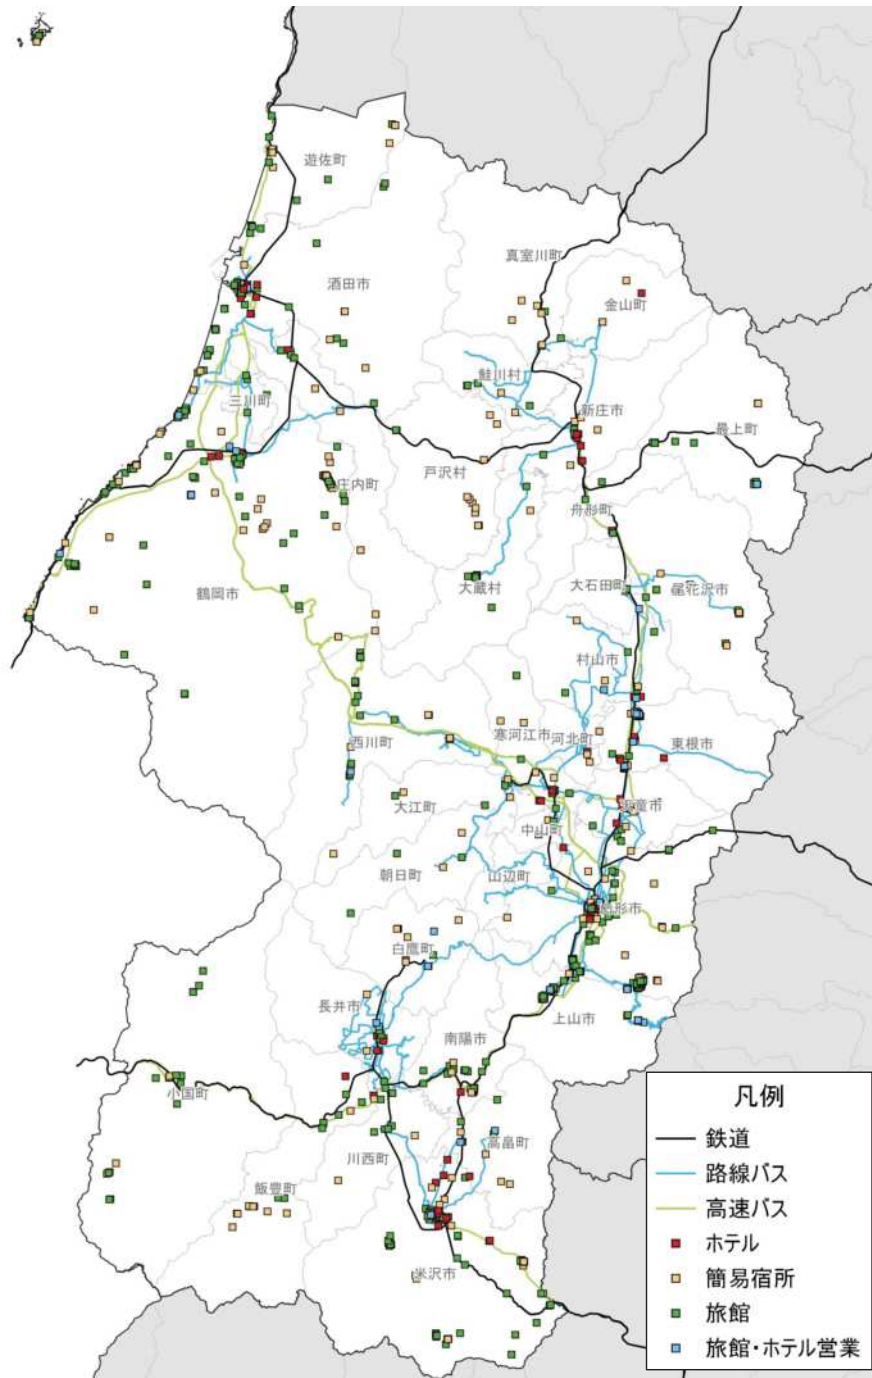

人口増減率(H27/H22)

- 凡例
- 50%以上減少
 - 30-50%減少
 - 10-30%減少
 - 10%減少-10%増加
 - 10-30%増加
 - 30-50%増加
 - 50%増加

施設立地状況

大規模商業施設の立地状況

病院の立地状況

教育施設の立地状況(H25)

施設立地状況

観光資源の立地状況

観光資源の来訪規模

施設立地状況

宿泊施設の立地状況

宿泊施設の総定員

人口集積状況:その1(村山地域)

人口分布状況(H27)

高齢者人口分布(H27)

人口集積状況:その2(村山地域)

高齢化率の状況(H27)

人口増減量(H27-H22)

人口集積状況:その3(村山地域)

人口増減率(H27/H22)

県内市町村の人口減少状況と幹線軸の関係性

施設立地状況(村山地域)

大規模商業施設の立地状況

病院の立地状況

教育施設の立地状況(H25)

施設立地状況(村山地域)

観光資源の立地状況

観光資源の来訪規模

施設立地状況(村山地域)

宿泊施設の立地状況

宿泊施設の総定員

結びつき①市町村間のとりまとまり(政治的な結びつき)