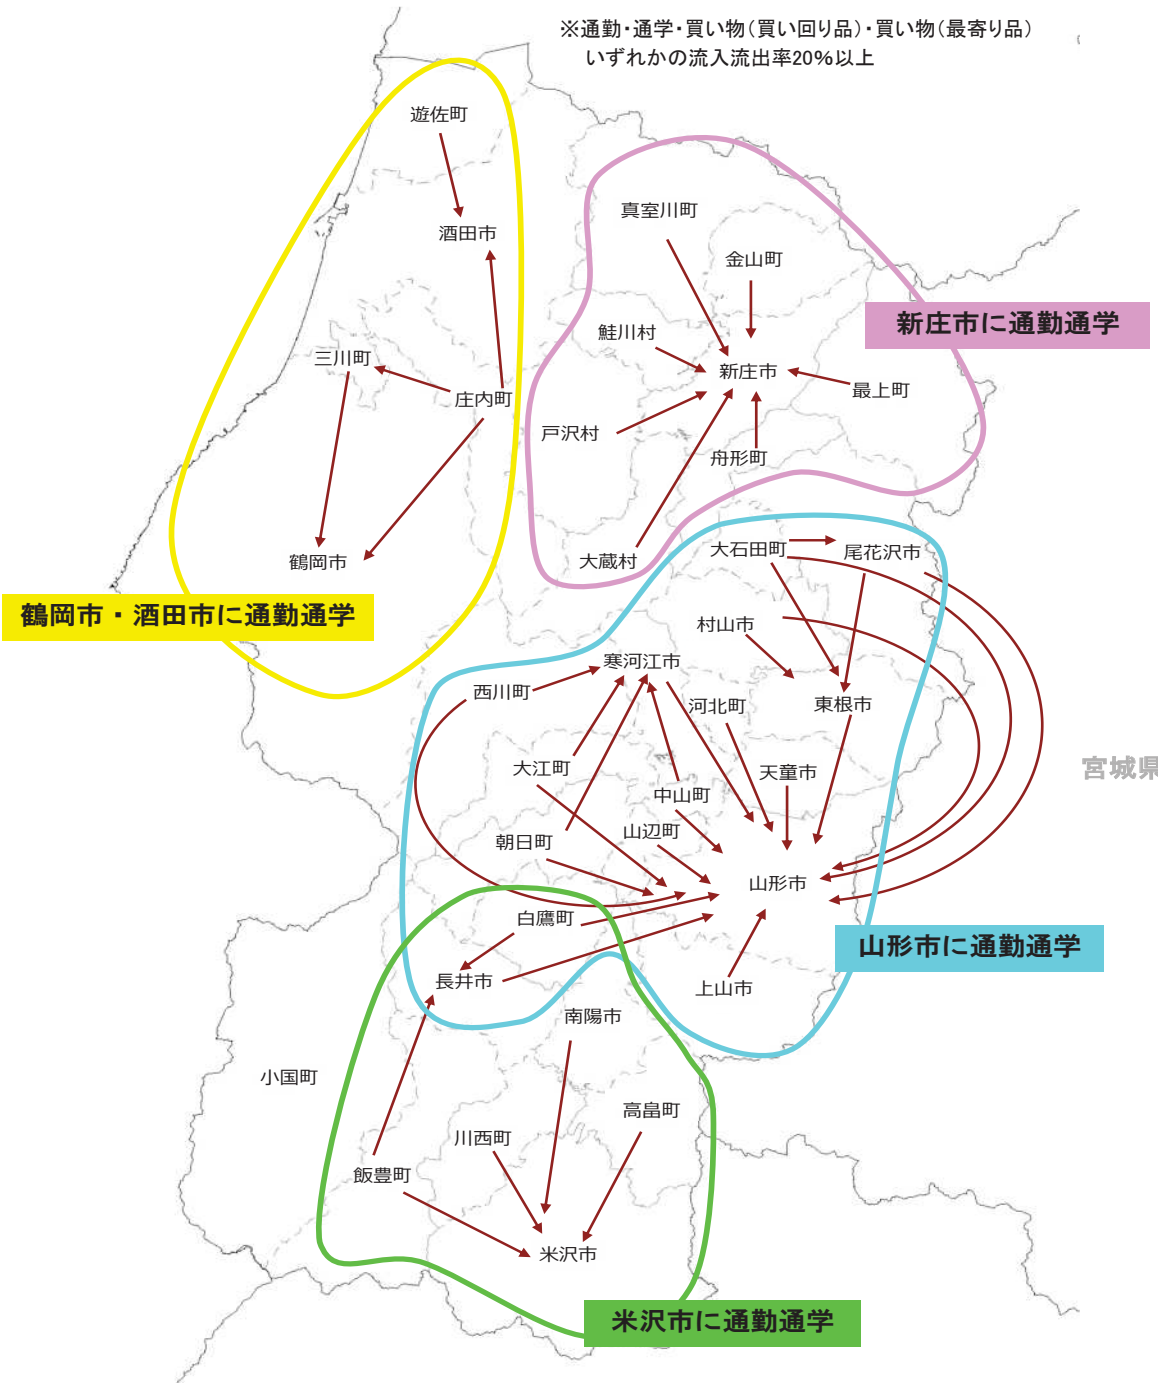

教育施設の立地状況(H25)

施設立地状況(村山地域)

観光資源の立地状況

観光資源の来訪規模

施設立地状況(村山地域)

宿泊施設の立地状況

宿泊施設の総定員

結びつき①市町村間のとりまとまり(政治的な結びつき)

総合支庁=交通圏

広域定住自立圏

結びつき②国庫補助対象地域間幹線バスでの結びつき、③通勤・通学の「量」での結びつき

複数市町村をまたぐバス路線(事業者別・高速バスを除く)

流動量(通勤・通学)

結びつき④通勤・通学・買い物の「依存度(割合)」での結びつき

依存度(割合:通勤・通学・買い物)

※通勤・通学・買い物(買い回り品)・買い物(最寄り品)
いずれかの流入流出率20%以上

通勤・通学・買物流動総括

→ 通勤流動人口500人以上or通学流動人口100人以上
→ 通勤・通学・買い物(買い回り品)・買い物(最寄り品)
いずれかの流入流出率20%以上

結びつき⑤バックデータ

流動量(通勤)

※流動人口500人以上

流動割合(通勤)

※流入流出率10%以上

流動割合(買い回り品)

※流入流出率10%以上

流動量(通学)

※流動人口100人以上

流動割合(通学)

※流入流出率10%以上

流動割合(最寄り品)

※流入流出率10%以上

結びつき⑥自動車流動(ETC2.0データの分析結果)