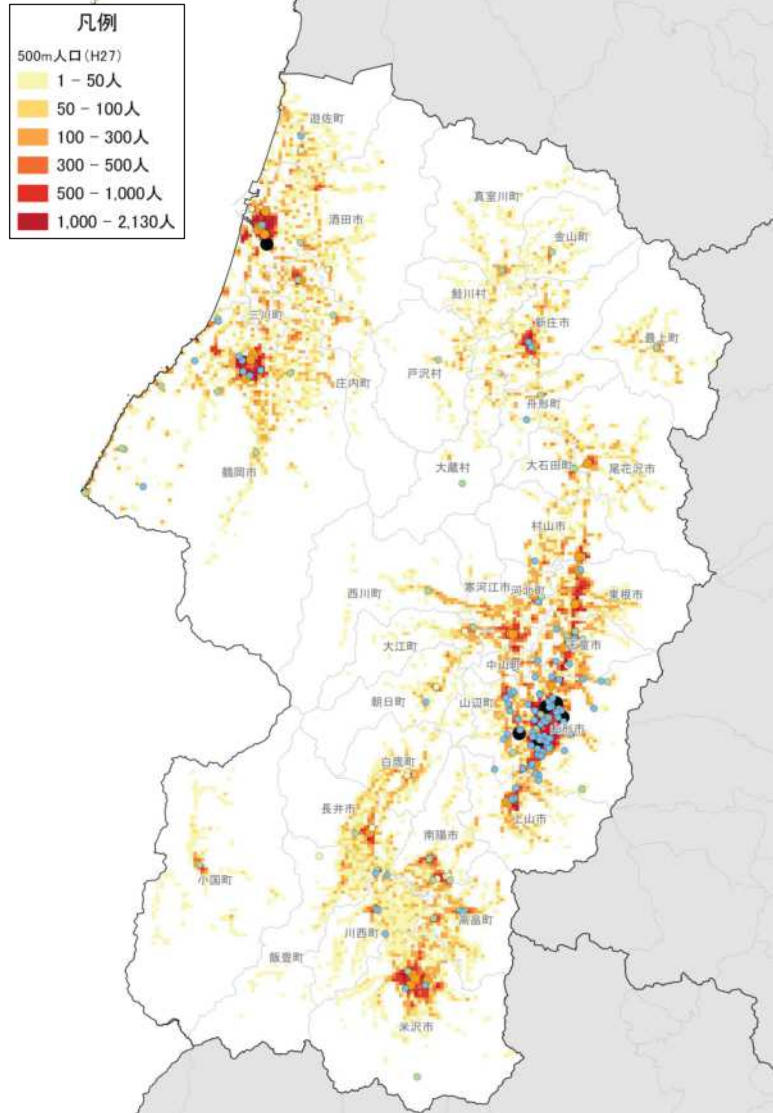

高齢化率(H27)

タクシー事業所5km圏外の人口特性:その2

人口増減量(H27-H22)

人口増減率(H27/H22)

タクシー事業所のタクシー所有台数と人口関連分析: その1

- 凡例
- 1台
 - 2-5台
 - 6-10台
 - 11-30台
 - 31-64台

人口分布状況(H27)

高齢者人口分布(H27)