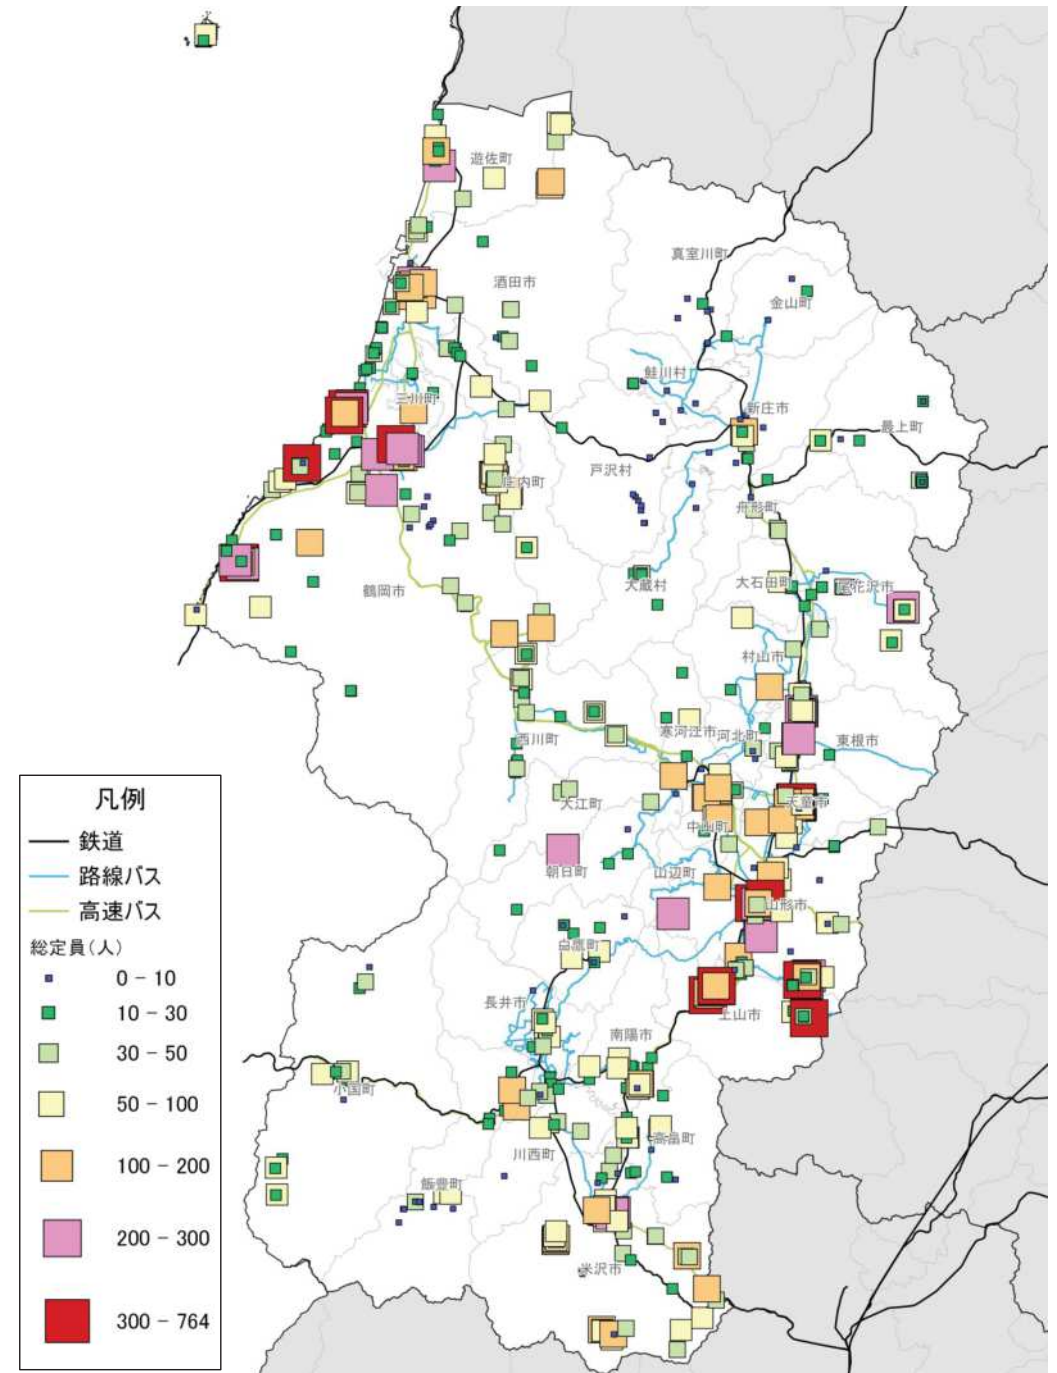

人口増減率(H27/H22)

- 凡例
- 50%以上減少
 - 30-50%減少
 - 10-30%減少
 - 10%減少-10%増加
 - 10-30%増加
 - 30-50%増加
 - 50%増加

施設立地状況

大規模商業施設の立地状況

病院の立地状況

教育施設の立地状況(H25)

施設立地状況

観光資源の立地状況

観光資源の来訪規模

施設立地状況

宿泊施設の立地状況

宿泊施設の総定員

人口集積状況:その1(村山地域)

人口分布状況(H27)

高齢者人口分布(H27)

人口集積状況:その2(村山地域)

高齢化率の状況(H27)

人口増減量(H27-H22)

人口集積状況:その3(村山地域)

人口増減率(H27/H22)

県内市町村の人口減少状況と幹線軸の関係性

施設立地状況(村山地域)

大規模商業施設の立地状況

病院の立地状況

教育施設の立地状況(H25)

施設立地状況(村山地域)

観光資源の立地状況

観光資源の来訪規模

施設立地状況(村山地域)

宿泊施設の立地状況

宿泊施設の総定員

結びつき①市町村間のとりまとまり(政治的な結びつき)