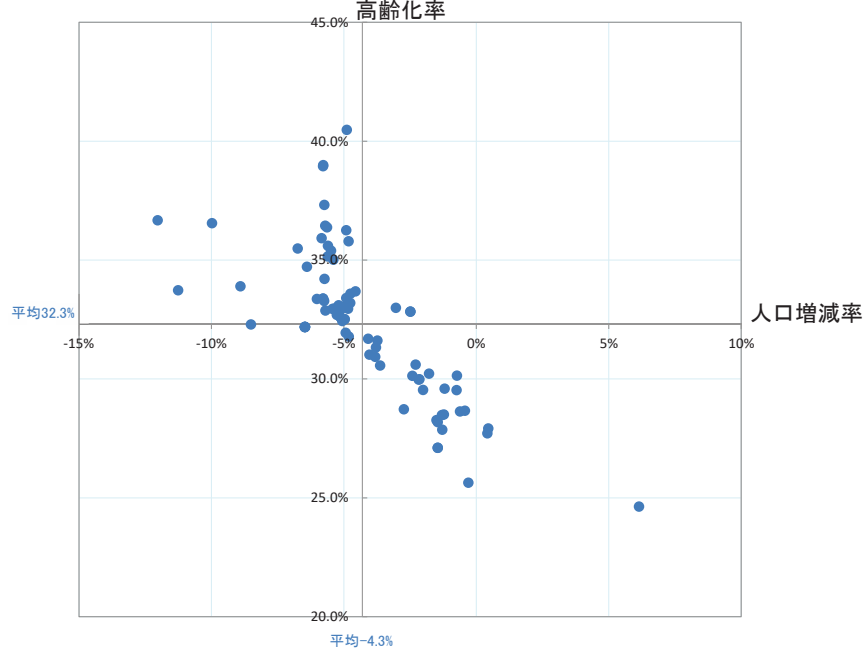

市町村を跨ぐ民間バス路線の系統別分析

<系統別の沿線人口(H27)>

<系統別の経常収益(R1)>

<沿線人口と経常収益の関係性>

市町村を跨ぐ民間バス路線の系統別分析

<系統別の人口増減率(H27/H22)>

<系統別の高齢化率(H27)>

<人口増減率と高齢化の関係性>