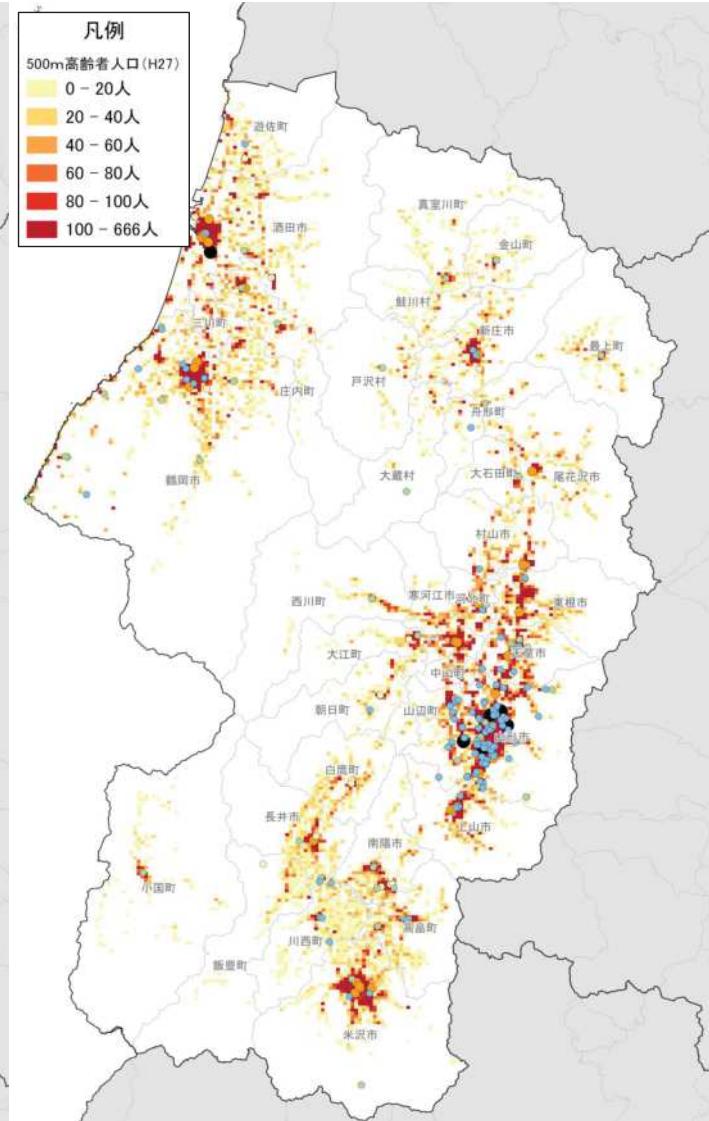

高齢化率(H27)

タクシー事業所5km圏外の人口特性:その2

人口増減量(H27-H22)

人口増減率(H27/H22)

タクシー事業所のタクシー所有台数と人口関連分析: その1

- 凡例
- 1台
 - 2-5台
 - 6-10台
 - 11-30台
 - 31-64台

人口分布状況(H27)

高齢者人口分布(H27)