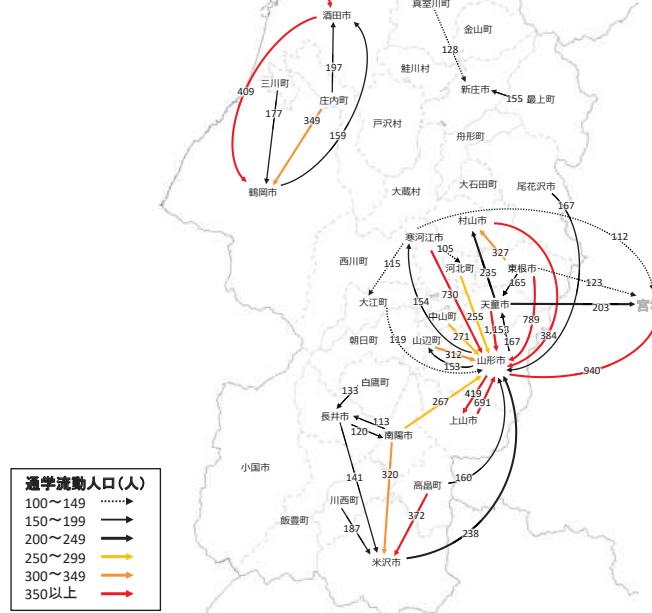

教育施設の立地状況(H25)

施設立地状況(村山地域)

観光資源の立地状況

観光資源の来訪規模

施設立地状況(村山地域)

宿泊施設の立地状況

宿泊施設の総定員

結びつき①市町村間のとりまとまり(政治的な結びつき)

総合支庁=交通圏

広域定住自立圏

結びつき②国庫補助対象地域間幹線バスでの結びつき、③通勤・通学の「量」での結びつき

複数市町村をまたぐバス路線(事業者別・高速バスを除く)

流動量(通勤・通学)

結びつき④通勤・通学・買い物の「依存度(割合)」での結びつき

依存度(割合:通勤・通学・買い物)

※通勤・通学・買い物(買い回り品)・買い物(最寄り品)
いずれかの流入流出率20%以上

通勤・通学・買物流動総括

→ 通勤流動人口500人以上or通学流動人口100人以上
→ 通勤・通学・買い物(買い回り品)・買い物(最寄り品)
いずれかの流入流出率20%以上

結びつき⑤バックデータ

流動量(通勤)

※流動人口500人以上

流動割合(通勤)

※流入流出率10%以上

流動割合(買い回り品)

※流入流出率10%以上

流動量(通学)

※流動人口100人以上

流動割合(通学)

※流入流出率10%以上

流動割合(最寄り品)

※流入流出率10%以上

結びつき⑥自動車流動(ETC2.0データの分析結果)