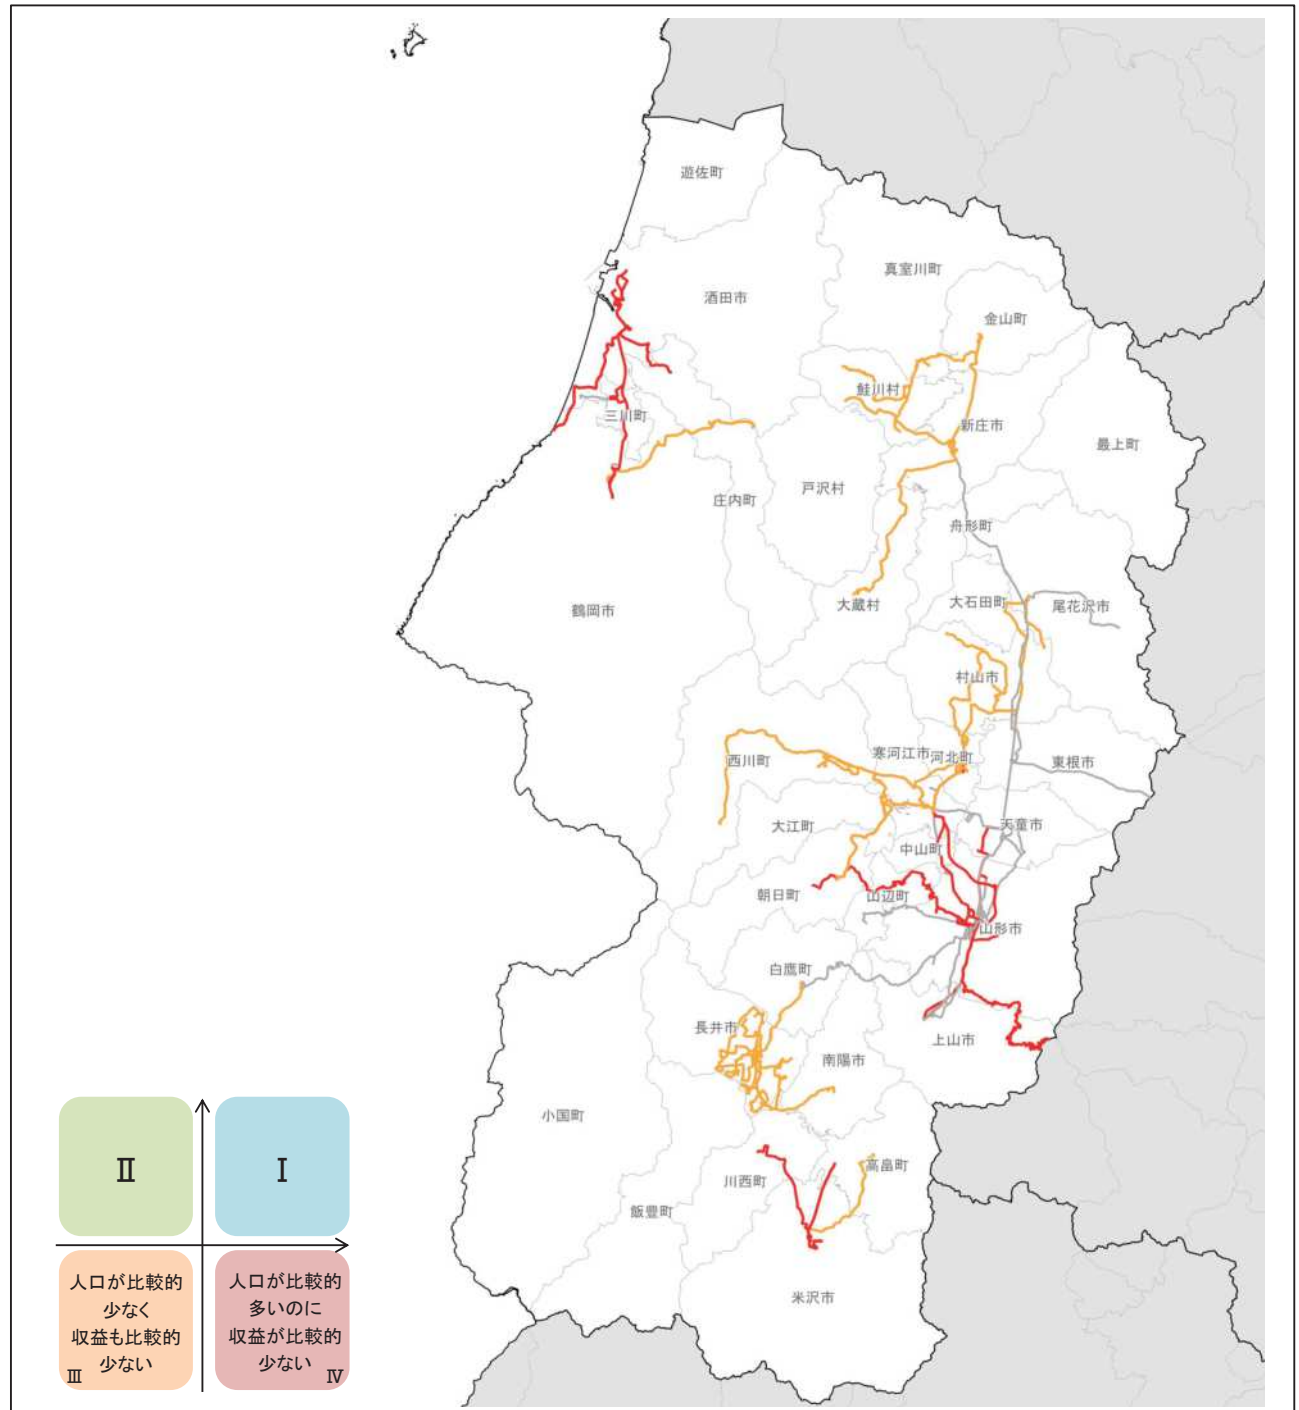

<沿線人口と経常収益の関係性>