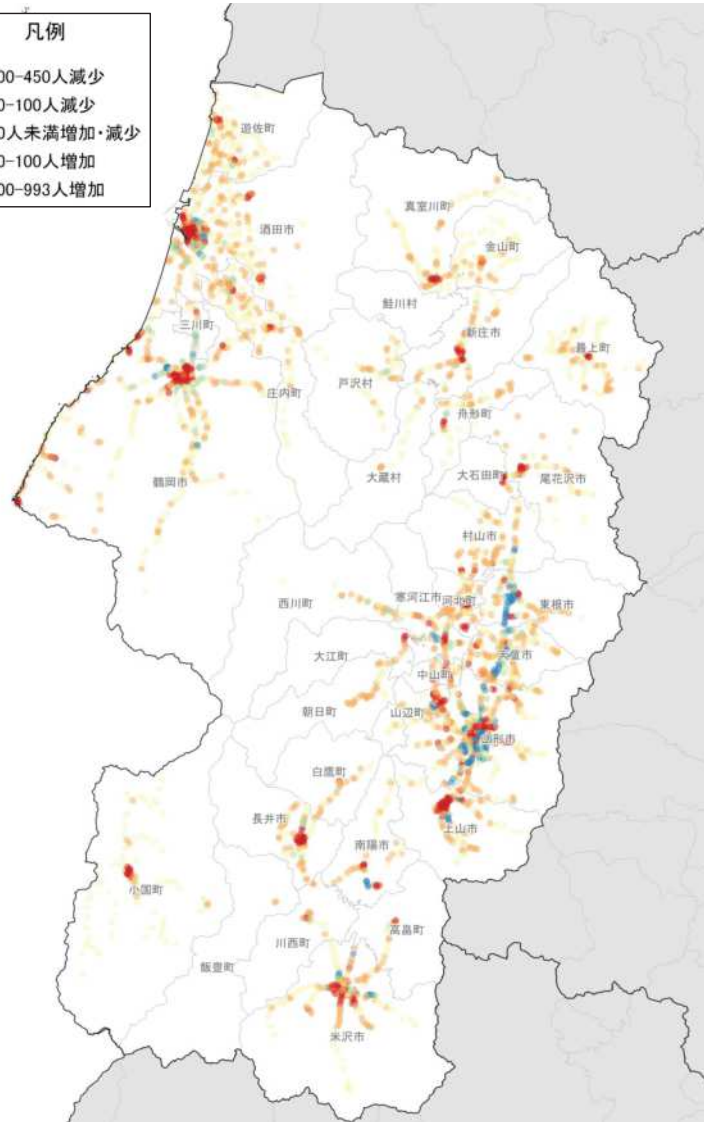

人口増減率 (H27/H22)

県内市町村の人口減少状況と幹線軸の関係性

鉄道駅半径1km圏域の人口特性:その1

人口分布状況(H27)

高齢者人口分布(H27)

高齢化率(H27)

鉄道駅半径1km圏域の人口特性:その2

人口増減量(H27-H22)

人口増減率(H27/H22)

市町村を跨ぐ路線バス半径500m圏域の人口特性: その1

人口分布状況(H27)

高齢者人口分布(H27)

高齢化率(H27)

市町村を跨ぐ路線バス半径500m圏域の人口特性:その2

人口増減量(H27-H22)

- 凡例
- 100-450人減少
 - 20-100人減少
 - 20人未満増加・減少
 - 20-100人増加
 - 100-993人増加

人口増減率(H27/H22)

- 凡例
- 50%以上減少
 - 30-50%減少
 - 10-30%減少
 - 10%減少-10%増加
 - 10-30%増加
 - 30-50%増加
 - 50%増加

施設立地状況

大規模商業施設の立地状況

病院の立地状況

教育施設の立地状況(H25)

施設立地状況

観光資源の立地状況

観光資源の来訪規模

施設立地状況

宿泊施設の立地状況

宿泊施設の総定員

人口集積状況:その1(村山地域)

人口分布状況(H27)

高齢者人口分布(H27)

人口集積状況:その2(村山地域)