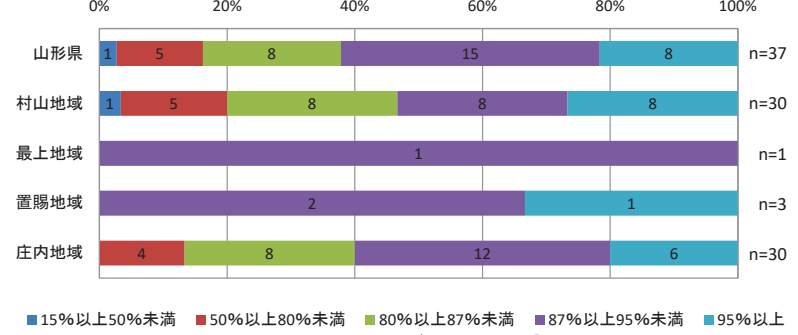

【参考：高速バス】市町村を跨ぐ民間バス路線の系統別分析

＜系統別の人口増減率(H27/H22)＞

＜系統別の高齢化率(H27)＞

＜人口増減率と高齢化率の関係性＞

【参考：高速バス】市町村を跨ぐ民間バス路線の系統別分析

<系統別のキロ程(R1)>

<系統別のキロ程に占める1人平均乗車キロの割合(R1)>

<キロ程と1人平均乗車キロが占める割合の関係性>