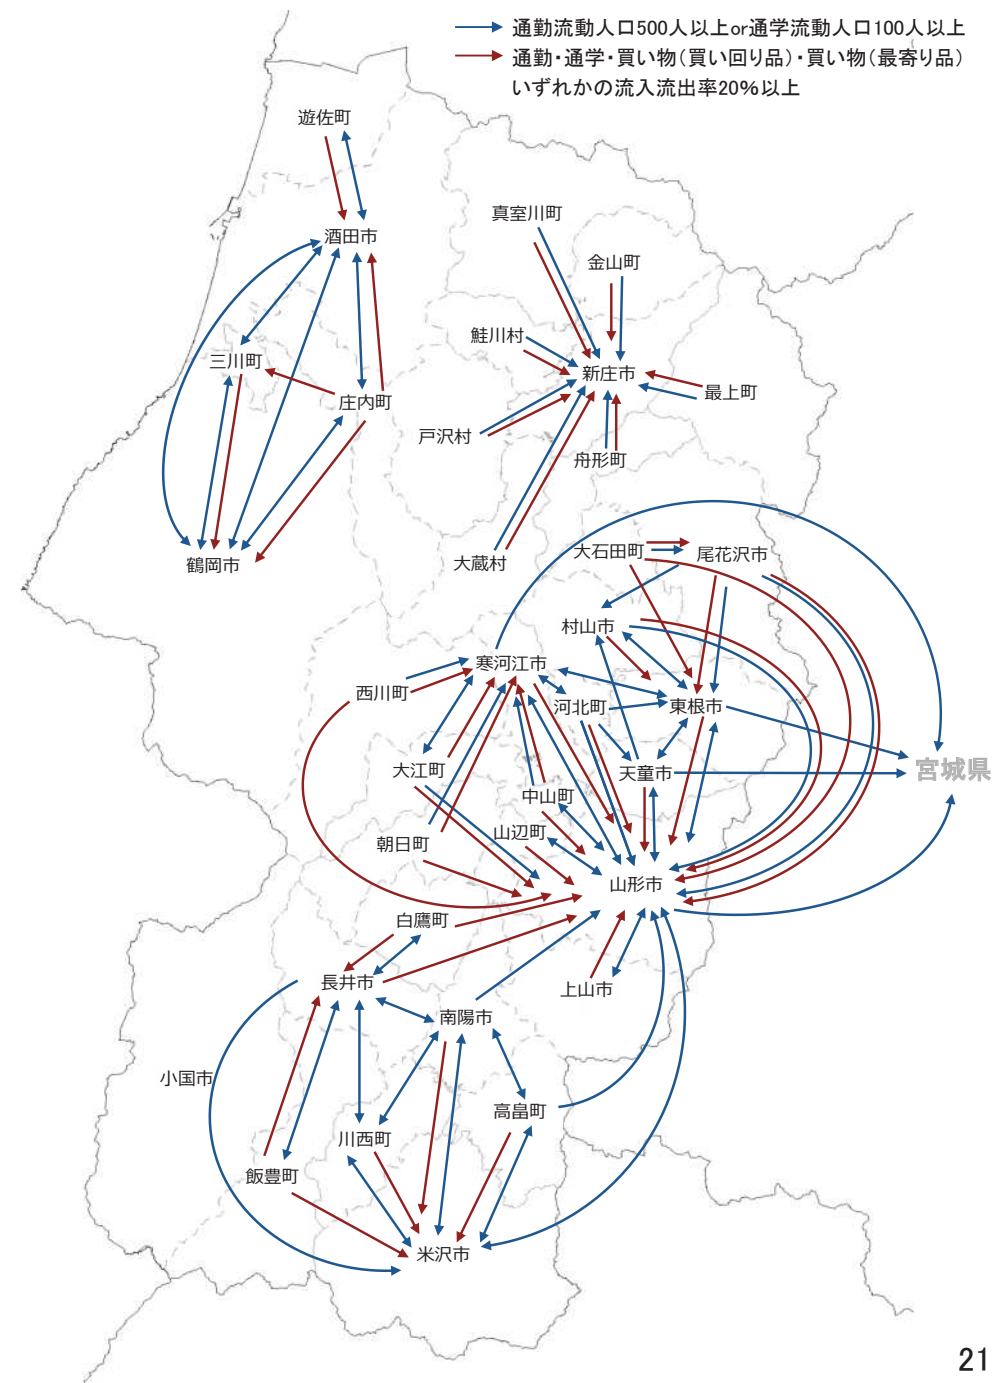

教育施設の立地状況(H25)

施設立地状況(村山地域)

観光資源の立地状況

観光資源の来訪規模

施設立地状況(村山地域)

宿泊施設の立地状況

宿泊施設の総定員

結びつき①市町村間のとりまとまり(政治的な結びつき)

総合支庁=交通圏

広域定住自立圏

結びつき②国庫補助対象地域間幹線バスでの結びつき、③通勤・通学の「量」での結びつき

複数市町村をまたぐバス路線(事業者別・高速バスを除く)

流動量(通勤・通学)

結びつき④通勤・通学・買い物の「依存度(割合)」での結びつき

依存度(割合:通勤・通学・買い物)

※通勤・通学・買い物(買い回り品)・買い物(最寄り品)
いずれかの流入流出率20%以上

通勤・通学・買物流動総括

→ 通勤流動人口500人以上or通学流動人口100人以上
→ 通勤・通学・買い物(買い回り品)・買い物(最寄り品)
いずれかの流入流出率20%以上

結びつき⑤バックデータ

流動量(通勤)

※流動人口500人以上

流動割合(通勤)

※流入流出率10%以上

流動割合(買い回り品)

※流入流出率10%以上

流動量(通学)

※流動人口100人以上

流動割合(通学)

※流入流出率10%以上

流動割合(最寄り品)

※流入流出率10%以上

結びつき⑥自動車流動(ETC2.0データの分析結果)