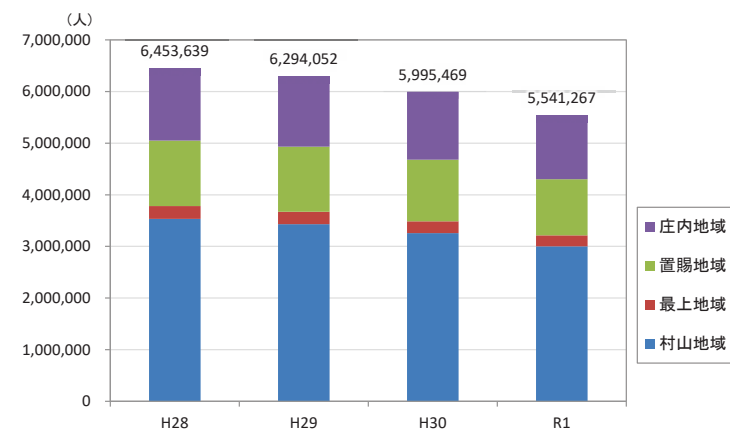

高齢化率(H27)

タクシー事業所5km圏外の人口特性:その2

人口増減量(H27-H22)

人口増減率(H27/H22)

タクシー事業所のタクシー所有台数と人口関連分析: その1

- 凡例
- 1台
 - 2-5台
 - 6-10台
 - 11-30台
 - 31-64台

人口分布状況(H27)

高齢者人口分布(H27)

高齢化率(H27)

タクシー事業の状況

輸送人員

営業収入

期末運転手数

<H28=1とした場合の変化率>

<H28=1とした場合の変化率>

<H28=1とした場合の変化率>