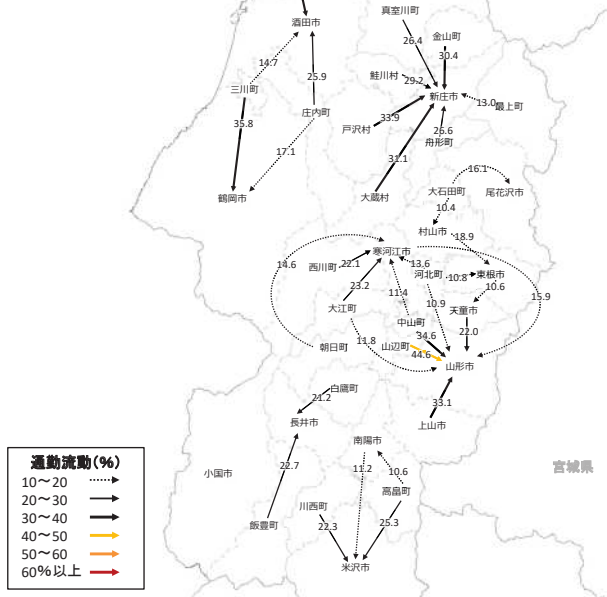

教育施設の立地状況(H25)

施設立地状況(村山地域)

観光資源の立地状況

観光資源の来訪規模

施設立地状況(村山地域)

宿泊施設の立地状況

宿泊施設の総定員

結びつき①市町村間のとりまとまり(政治的な結びつき)

総合支庁=交通圏

広域定住自立圏

結びつき②国庫補助対象地域間幹線バスでの結びつき、③通勤・通学の「量」での結びつき

複数市町村をまたぐバス路線(事業者別・高速バスを除く)

流動量(通勤・通学)

結びつき④通勤・通学・買い物の「依存度(割合)」での結びつき

依存度(割合:通勤・通学・買い物)

※通勤・通学・買い物(買い回り品)・買い物(最寄り品)
いずれかの流入流出率20%以上

通勤・通学・買物流動総括

→ 通勤流動人口500人以上or通学流動人口100人以上
→ 通勤・通学・買い物(買い回り品)・買い物(最寄り品)
いずれかの流入流出率20%以上

結びつき⑤バックデータ

流動量(通勤)

※流動人口500人以上

流動割合(通勤)

※流入流出率10%以上

流動割合(買い回り品)

※流入流出率10%以上

流動量(通学)

※流動人口100人以上

流動割合(通学)

※流入流出率10%以上

流動割合(最寄り品)

※流入流出率10%以上

結びつき⑥自動車流動(ETC2.0データの分析結果)