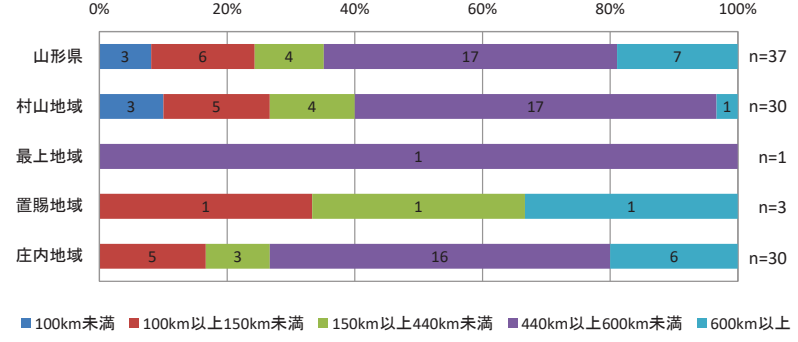

【参考：高速バス】市町村を跨ぐ民間バス路線の系統別分析

＜系統別の人口増減率(H27/H22)＞

＜系統別の高齢化率(H27)＞

＜人口増減率と高齢化率の関係性＞

【参考：高速バス】市町村を跨ぐ民間バス路線の系統別分析

<系統別のキロ程(R1)>

<系統別のキロ程に占める1人平均乗車キロの割合(R1)>

<キロ程と1人平均乗車キロが占める割合の関係性>