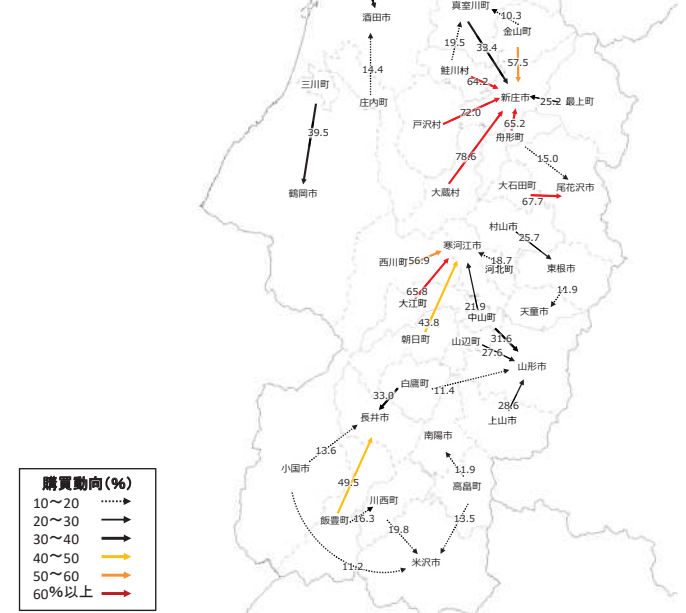

教育施設の立地状況(H25)

施設立地状況(村山地域)

観光資源の立地状況

観光資源の来訪規模

施設立地状況(村山地域)

宿泊施設の立地状況

宿泊施設の総定員

結びつき①市町村間のとりまとまり(政治的な結びつき)

総合支庁=交通圏

広域定住自立圏

結びつき②国庫補助対象地域間幹線バスでの結びつき、③通勤・通学の「量」での結びつき

複数市町村をまたぐバス路線(事業者別・高速バスを除く)

流動量(通勤・通学)

結びつき④通勤・通学・買い物の「依存度(割合)」での結びつき

依存度(割合:通勤・通学・買い物)

※通勤・通学・買い物(買い回り品)・買い物(最寄り品)
いずれかの流入流出率20%以上

※流入流出率10%以上

流動量(通学)

※流動人口100人以上

流動割合(通学)

※流入流出率10%以上

流動割合(最寄り品)

※流入流出率10%以上

結びつき⑥自動車流動(ETC2.0データの分析結果)

令和元年10月
(平日、日平均)

※10台以上のみを図化

令和元年10月
(休日、日平均)

※10台以上のみを図化

結びつき⑦ 観光流動

(県の観光地点パラメーター調査結果の
詳細分析結果)

【R1年1-3月】

【R1年4-6月】