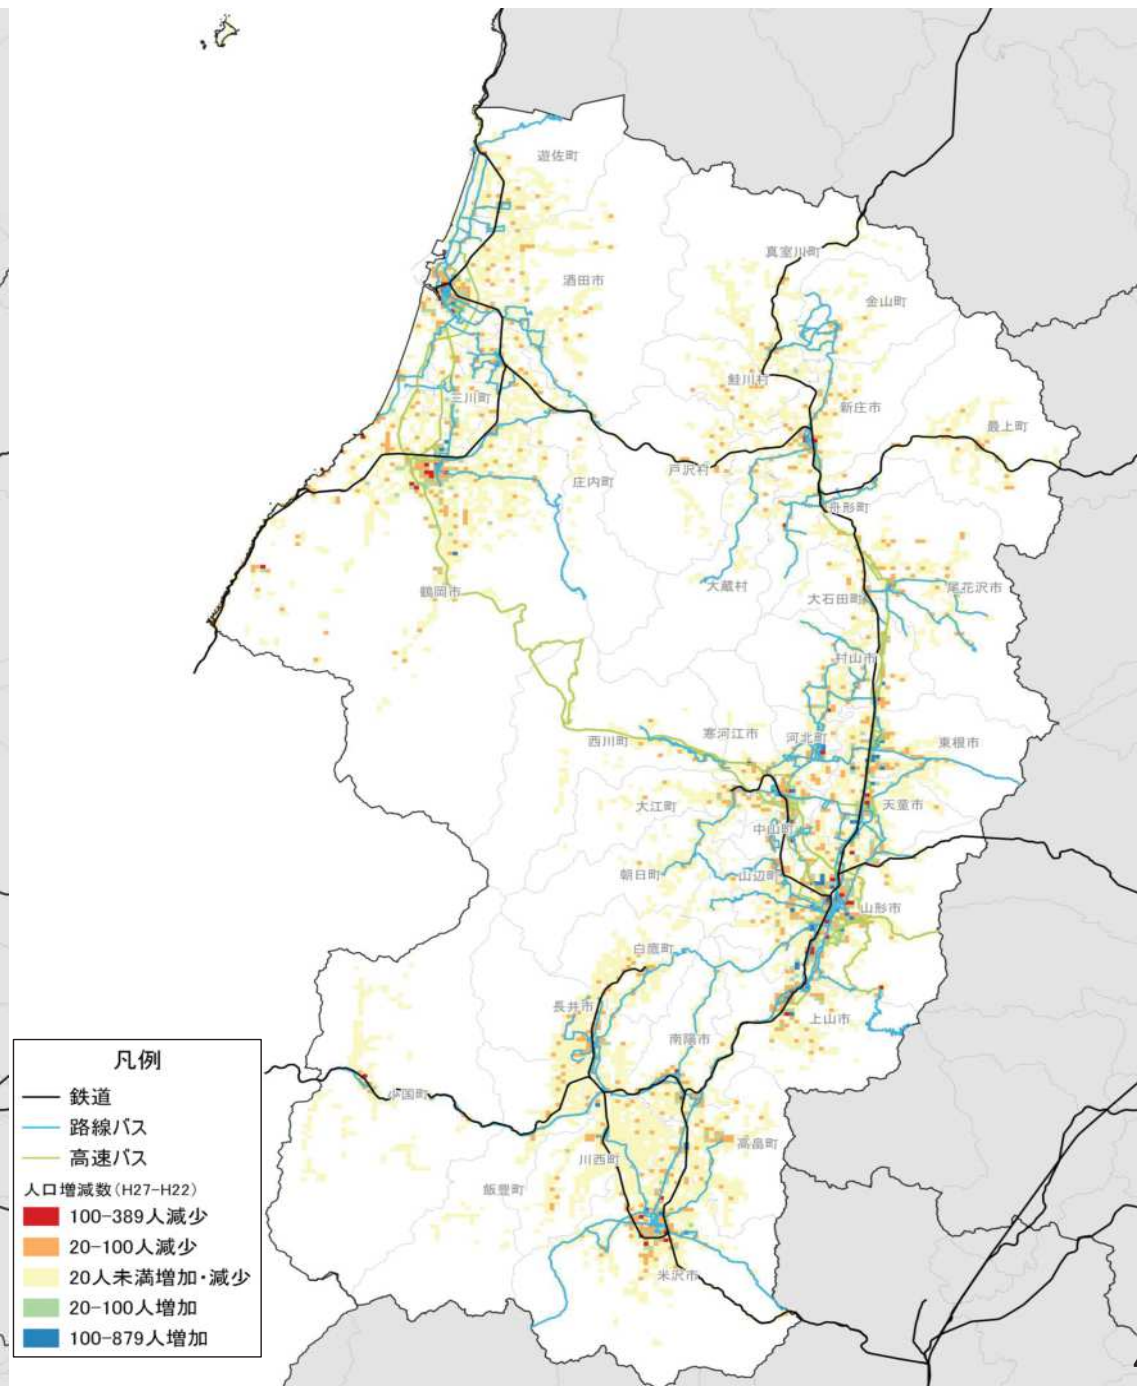

人口増減率(H27/H7)と高齢化進行度(H27-H7)合いの関係性(市町村の特性分類)

人口集積状況: その1

人口分布状況 (H27)

高齢者人口分布 (H27)

人口集積状況: その2

高齢化率の状況 (H27)

人口増減量 (H27-H22)

人口集積状況: その3

人口増減率 (H27/H22)

県内市町村の人口減少状況と幹線軸の関係性

鉄道駅半径1km圏域の人口特性:その1

人口分布状況(H27)

高齢者人口分布(H27)

高齢化率(H27)

鉄道駅半径1km圏域の人口特性:その2

人口増減量(H27-H22)