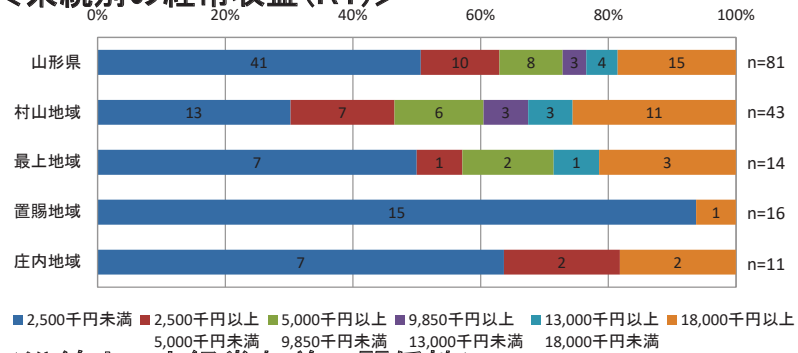

系統別の施設乗り入れ状況

路線番号	運行事業者	路線名	学校	商業施設	病院	観光
2020	新庄輸送サービス	羽根沢温泉-県立病院	新庄北高等学校	ニトリ新庄店、郷野目ストア中央店、新庄駅東ショッピングタウン(カワチ薬品新庄駅東店、びっくり市新庄店)、新庄検町ショッピングセンター(郷野目ストアひのき町店)	山形県立新庄病院	最上公園
2021	庄内交通(株)	酒田光陵高校前(日本海総合病院)湯野浜		イオンタウン酒田(ザ・ビッグ酒田北店)、ツルハドラッグ酒田店、びっくり市酒田店、ホームセンタームサシ酒田店、ヤマザワ山居町店、共立社こびあコープ酒田	日本海総合病院	オランダせんべいFACTORY、酒田夢の倶楽、食彩工房いちご畑、湯野浜温泉、湯野浜海水浴場
2022	庄内交通(株)	酒田(日本海総合病院)湯野浜		びっくり市酒田店、ホームセンタームサシ酒田店、ヤマザワ山居町店	日本海総合病院	オランダせんべいFACTORY、酒田夢の倶楽、食彩工房いちご畑、湯野浜温泉、湯野浜海水浴場
2023	山交バス(株)	米沢(市立病院)糠野目	九里学園高等学校、米沢商業高等学校	カワチ薬品米沢北店、ケーズデンキ米沢店、コメリハード&グリーン米沢店、スーパースポーツゼビオ米沢店、ツルハドラッグ米沢北店、ドラッグヤマザワ米沢金池店、ホームデコ酒田、ヤマザワ相生町店、ヨークベニマル米沢春日店、大沼米沢店、米沢中田町ショッピングプラザ(ヤマザワ米沢中田店)	医療法人舟山病院、米沢市立病院	
2024	長井市	置賜総合病院・歌丸・中央線		カワチ薬品長井店、ファッションセンターしまむら長井店、ケーズデンキ長井店、びっくり市長井店、ヤマザワ長井店、ヤマダ電機テックランド長井店、ヨークタウン長井小出(ヨークベニマル長井小出店)、末広本店	公立置賜総合病院、公立置賜長井病院	市民直売所菜なポート、白つつじ公園
2025	長井市	置賜総合病院・河井・時庭・中央線		カワチ薬品長井店、ファッションセンターしまむら長井店、ケーズデンキ長井店、びっくり市長井店、ヤマザワ長井店、ヤマダ電機テックランド長井店、ヨークタウン長井小出(ヨークベニマル長井小出店)、末広本店	公立置賜総合病院、公立置賜長井病院	市民直売所菜なポート、白つつじ公園
2026	長井市	置賜総合病院・伊佐沢・中央線	長井工業高等学校、長井高等学校	カワチ薬品長井店、ファッションセンターしまむら長井店、びっくり市長井店、ヤマザワ長井店、ヤマダ電機テックランド長井店、ヨークタウン長井小出(ヨークベニマル長井小出店)、末広本店	公立置賜総合病院、公立置賜長井病院	市民直売所菜なポート
2027	長井市	九野本・置賜総合病院線	長井高等学校	うめやサンプラザ店、カワチ薬品長井店、ファッションセンターしまむら長井店、サンデー長井店、びっくり市長井店、ヤマザワ長井店、ヤマダ電機テックランド長井店、ヨークタウン長井小出(ヨークベニマル長井小出店)、末広本店	公立置賜総合病院、公立置賜長井病院	市民直売所菜なポート

市町村を跨ぐ民間バス路線の系統別分析

<系統別の沿線人口(H27)>

<系統別の経常収益(R1)>

<沿線人口と経常収益の関係性>

市町村を跨ぐ民間バス路線の系統別分析

<系統別の人口増減率(H27/H22)>

<系統別の高齢化率(H27)>

<人口増減率と高齢化の関係性>