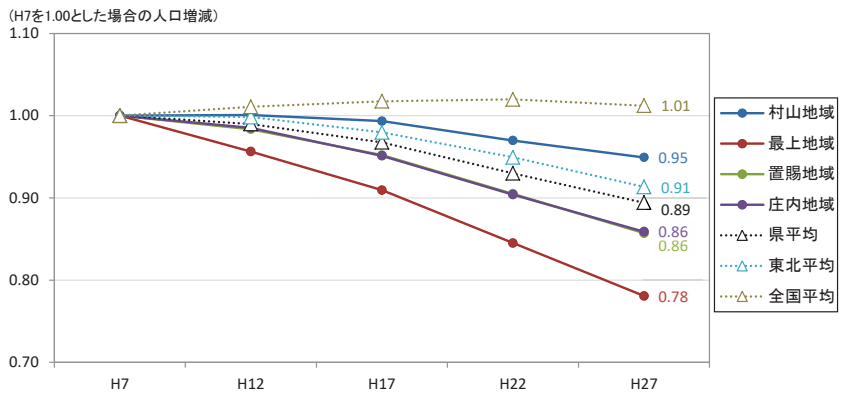

人口特性①県全体

総人口の推移

総人口の変化状況

高齢化率の推移

人口増減率(H27/H7)と高齢化進行度(H27-H7)合いの関係性(市町村の特性分類)

総人口の推移

総人口の変化状況

高齢化率の推移

人口増減率(H27/H7)と高齢化進行度(H27-H7)合いの関係性(市町村の特性分類)

人口集積状況: その1

人口分布状況 (H27)

高齢者人口分布 (H27)

人口集積状況: その2

高齢化率の状況 (H27)

人口増減量 (H27-H22)

人口集積状況: その3

人口増減率 (H27/H22)

県内市町村の人口減少状況と幹線軸の関係性

鉄道駅半径1km圏域の人口特性:その1

人口分布状況(H27)

高齢者人口分布(H27)

高齢化率(H27)

鉄道駅半径1km圏域の人口特性:その2

人口増減量(H27-H22)