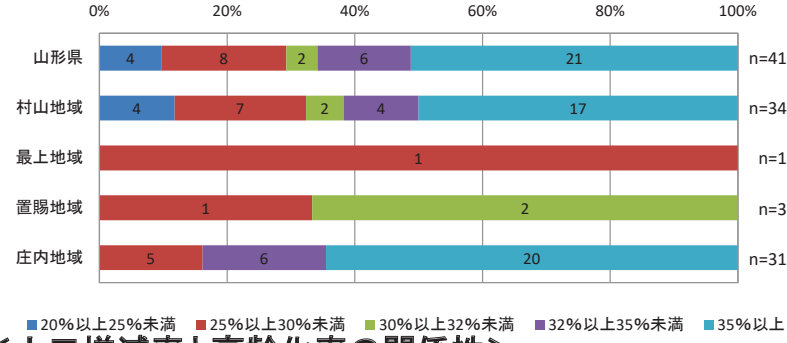

市町村を跨ぐ民間バス路線の系統別分析

<系統別の沿線人口(H27)>

<系統別の経常収益(R1)>

<沿線人口と経常収益の関係性>

市町村を跨ぐ民間バス路線の系統別分析

<系統別の人口増減率(H27/H22)>

<系統別の高齢化率(H27)>

<人口増減率と高齢化の関係性>

市町村を跨ぐ民間バス路線の系統別分析

<系統別のキロ程(R1)>

<系統別のキロ程に占める1人平均乗車キロの割合(R1)>

<キロ程と1人平均乗車キロが占める割合の関係性>

【参考：高速バス】市町村を跨ぐ民間バス路線の系統別分析

<系統別の沿線人口(H27)>

<系統別の経常収益(R1)>

<沿線人口と経常収益の関係性>

【参考：高速バス】市町村を跨ぐ民間バス路線の系統別分析

＜系統別の人口増減率(H27/H22)＞

＜系統別の高齢化率(H27)＞

＜人口増減率と高齢化率の関係性＞

【参考：高速バス】市町村を跨ぐ民間バス路線の系統別分析

<系統別のキロ程(R1)>

<系統別のキロ程に占める1人平均乗車キロの割合(R1)>

<キロ程と1人平均乗車キロが占める割合の関係性>