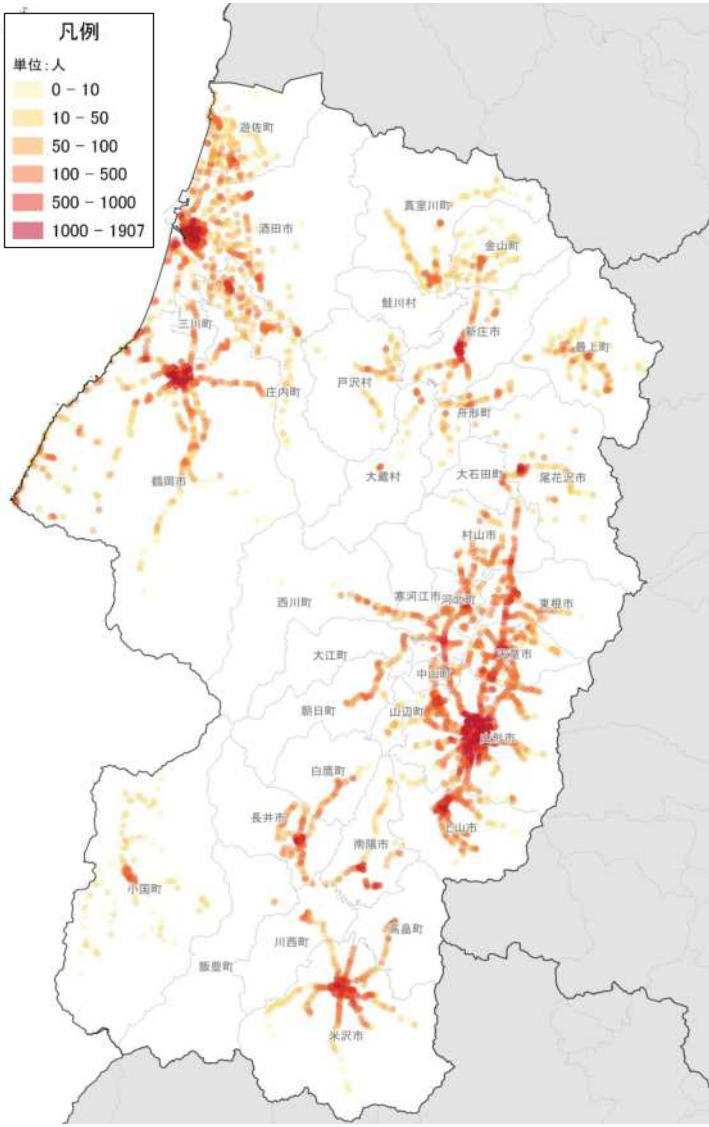

人口増減率 (H27/H22)

県内市町村の人口減少状況と幹線軸の関係性

鉄道駅半径1km圏域の人口特性:その1

人口分布状況(H27)

高齢者人口分布(H27)

高齢化率(H27)

鉄道駅半径1km圏域の人口特性:その2

人口増減量(H27-H22)

人口増減率(H27/H22)

市町村を跨ぐ路線バス半径500m圏域の人口特性: その1

人口分布状況(H27)

高齢者人口分布(H27)

高齢化率(H27)

市町村を跨ぐ路線バス半径500m圏域の人口特性:その2

人口増減量(H27-H22)

- 凡例
- 100-450人減少
 - 20-100人減少
 - 20人未満増加・減少
 - 20-100人増加
 - 100-993人増加

人口増減率(H27/H22)

- 凡例
- 50%以上減少
 - 30-50%減少
 - 10-30%減少
 - 10%減少-10%増加
 - 10-30%増加
 - 30-50%増加
 - 50%増加

施設立地状況

大規模商業施設の立地状況

病院の立地状況

教育施設の立地状況(H25)

施設立地状況

観光資源の立地状況

観光資源の来訪規模

施設立地状況

宿泊施設の立地状況

宿泊施設の総定員

人口集積状況:その1(村山地域)

人口分布状況(H27)

高齢者人口分布(H27)

人口集積状況:その2(村山地域)