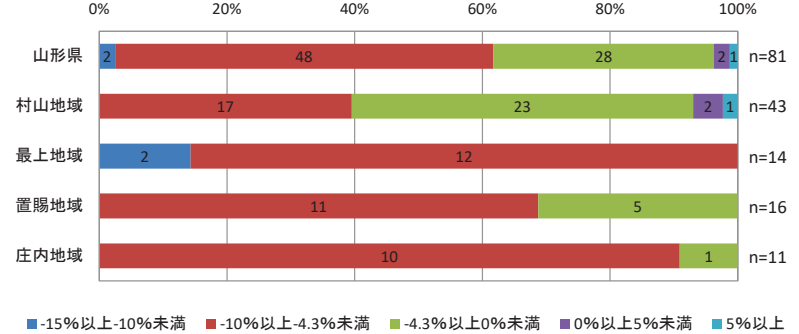

市町村を跨ぐ民間バス路線の系統別分析

<系統別の沿線人口(H27)>

<系統別の経常収益(R1)>

<沿線人口と経常収益の関係性>

市町村を跨ぐ民間バス路線の系統別分析

<系統別の人口増減率(H27/H22)>

<系統別の高齢化率(H27)>

<人口増減率と高齢化の関係性>