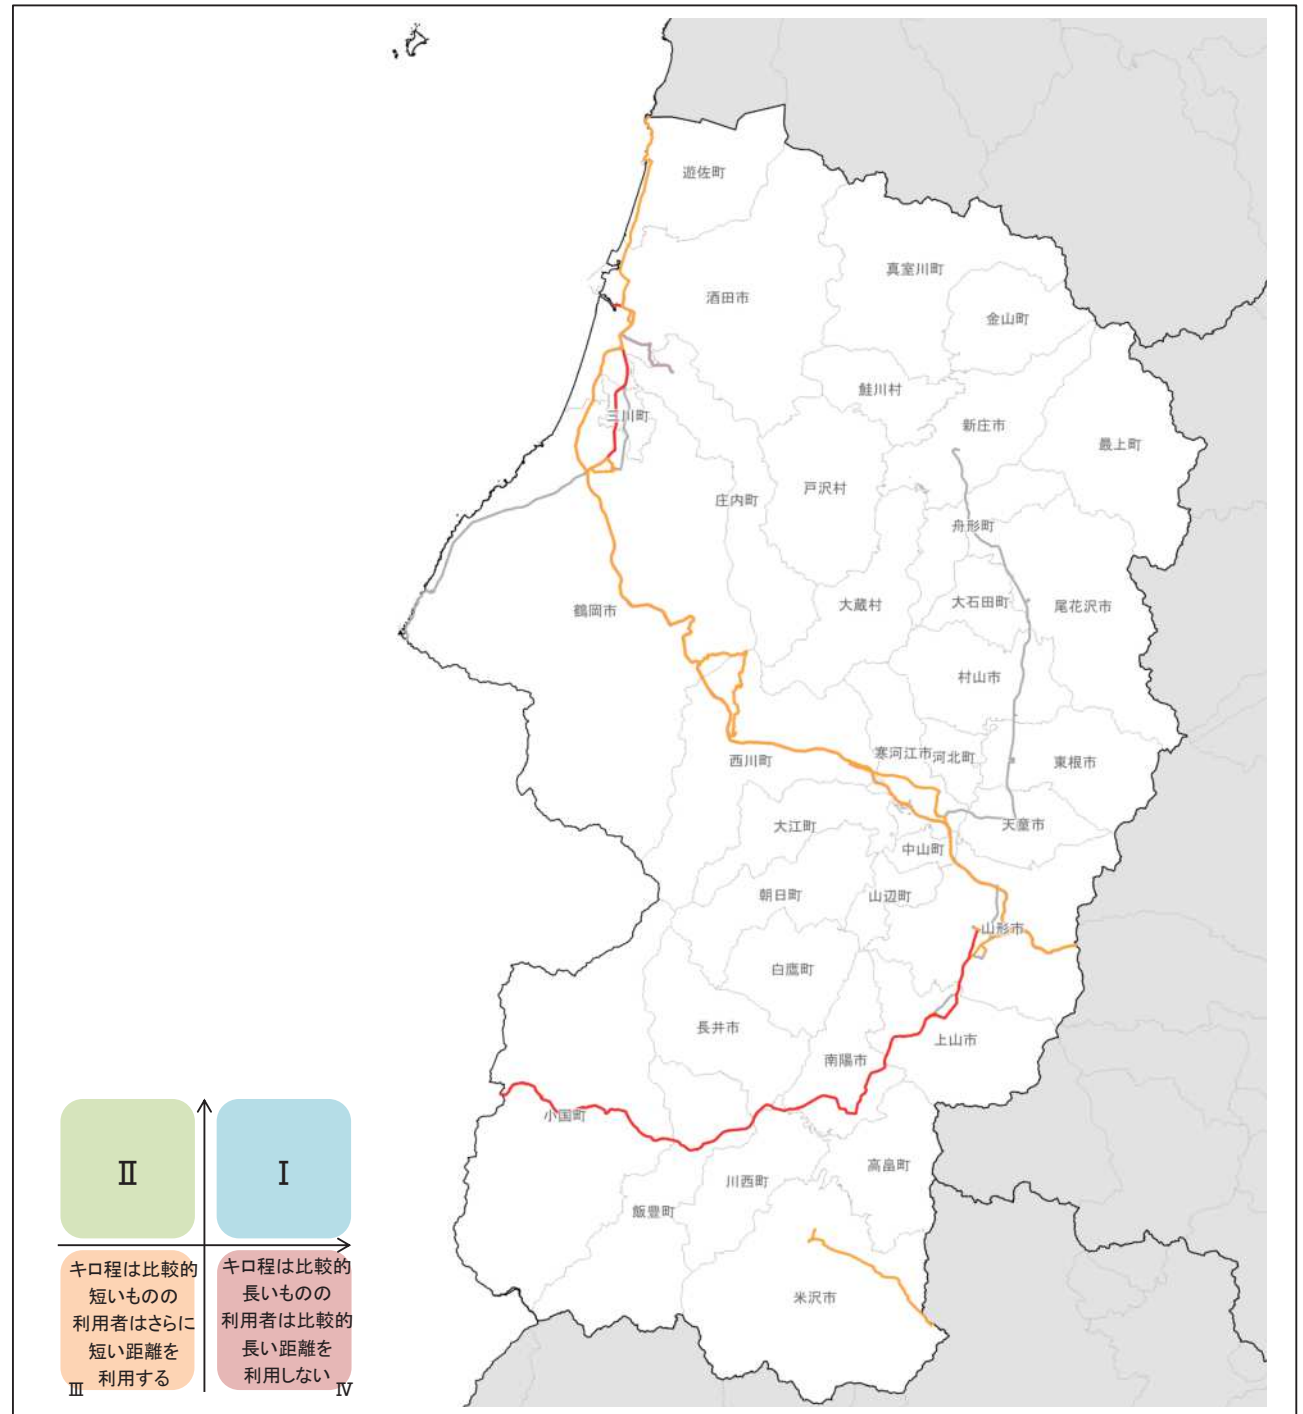

■山形市内空港シャトル

- ①検索結果に出てくるか? : ○
- ②検索結果に出てきたダイヤや実際の情報と同じか : ○
- ③全ての時間のダイヤをチェック : ○

■おいしい山形空港～尾花沢・銀山温泉

- ①検索結果に出てくるか? : ×

■『山形空港～肘折温泉』観光ライナー運行【要予約】

- ①検索結果に出てくるか? : ×

■高速バス:仙台⇄山形

- ①検索結果に出てくるか? : ○
- ②検索結果に出てきたダイヤや実際の情報と同じか : ○
- ③全ての時間のダイヤをチェック : △ (時刻は合っているが、始点・終点まで行っていないものがある)