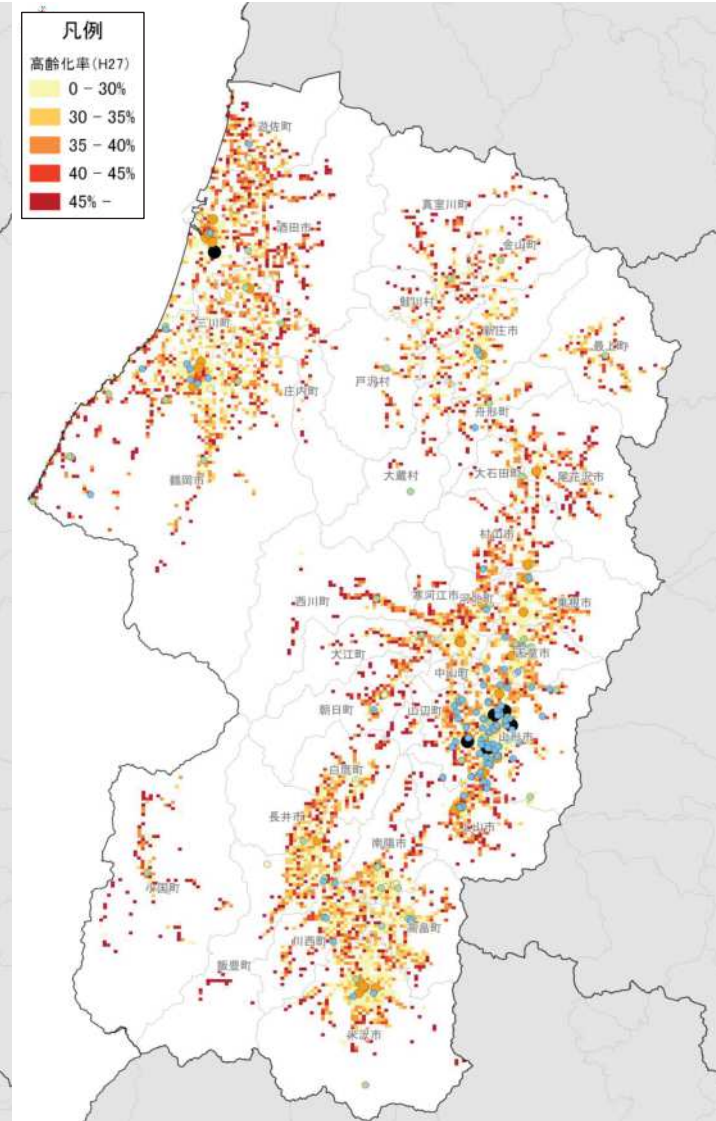

タクシー事業所のタクシー所有台数と人口関連分析: その1

1. 凡例
2. 1台
   - 2-5台
   - 6-10台
   - 11-30台
   - 31-64台

高齢化率(H27)