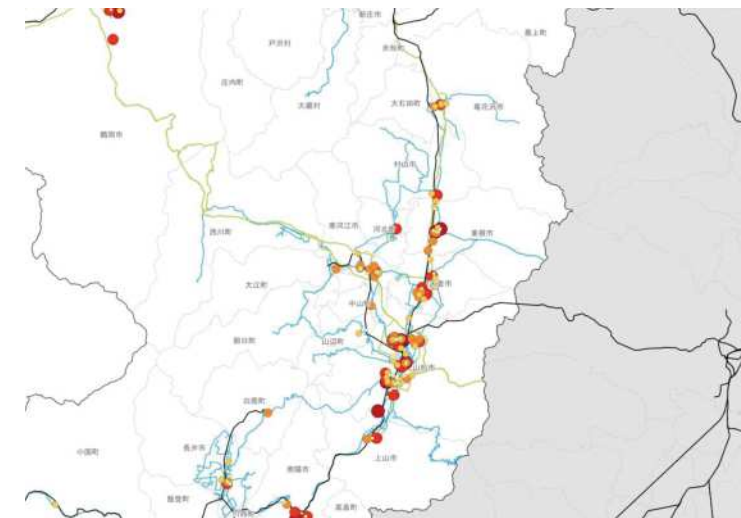

観光資源の来訪規模

施設立地状況

宿泊施設の立地状況

宿泊施設の総定員

人口集積状況:その1(村山地域)

人口分布状況(H27)

高齢者人口分布(H27)

人口集積状況:その2(村山地域)

高齢化率の状況(H27)

人口増減量(H27-H22)

人口集積状況:その3(村山地域)

人口増減率(H27/H22)

県内市町村の人口減少状況と幹線軸の関係性

施設立地状況(村山地域)

大規模商業施設の立地状況

病院の立地状況

教育施設の立地状況(H25)

施設立地状況(村山地域)

観光資源の立地状況

観光資源の来訪規模

施設立地状況(村山地域)

宿泊施設の立地状況

宿泊施設の総定員

結びつき①市町村間のとりまとまり(政治的な結びつき)

総合支庁=交通圏

広域定住自立圏

結びつき②国庫補助対象地域間幹線バスでの結びつき、③通勤・通学の「量」での結びつき

複数市町村をまたぐバス路線(事業者別・高速バスを除く)

流動量(通勤・通学)

結びつき④通勤・通学・買い物の「依存度(割合)」での結びつき

依存度(割合:通勤・通学・買い物)

※通勤・通学・買い物(買い回り品)・買い物(最寄り品)
いずれかの流入流出率20%以上