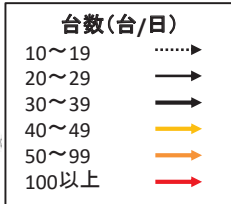

※流入流出率10%以上

流動量(通学)

※流動人口100人以上

流動割合(通学)

※流入流出率10%以上

流動割合(最寄り品)

※流入流出率10%以上

結びつき⑥自動車流動(ETC2.0データの分析結果)

令和元年10月
(平日、日平均)

※10台以上のみを図化

令和元年10月
(休日、日平均)

※10台以上のみを図化

結びつき⑦ 観光流動

(県の観光地点パラメーター調査結果の
詳細分析結果)

【R1年1-3月】

【R1年4-6月】