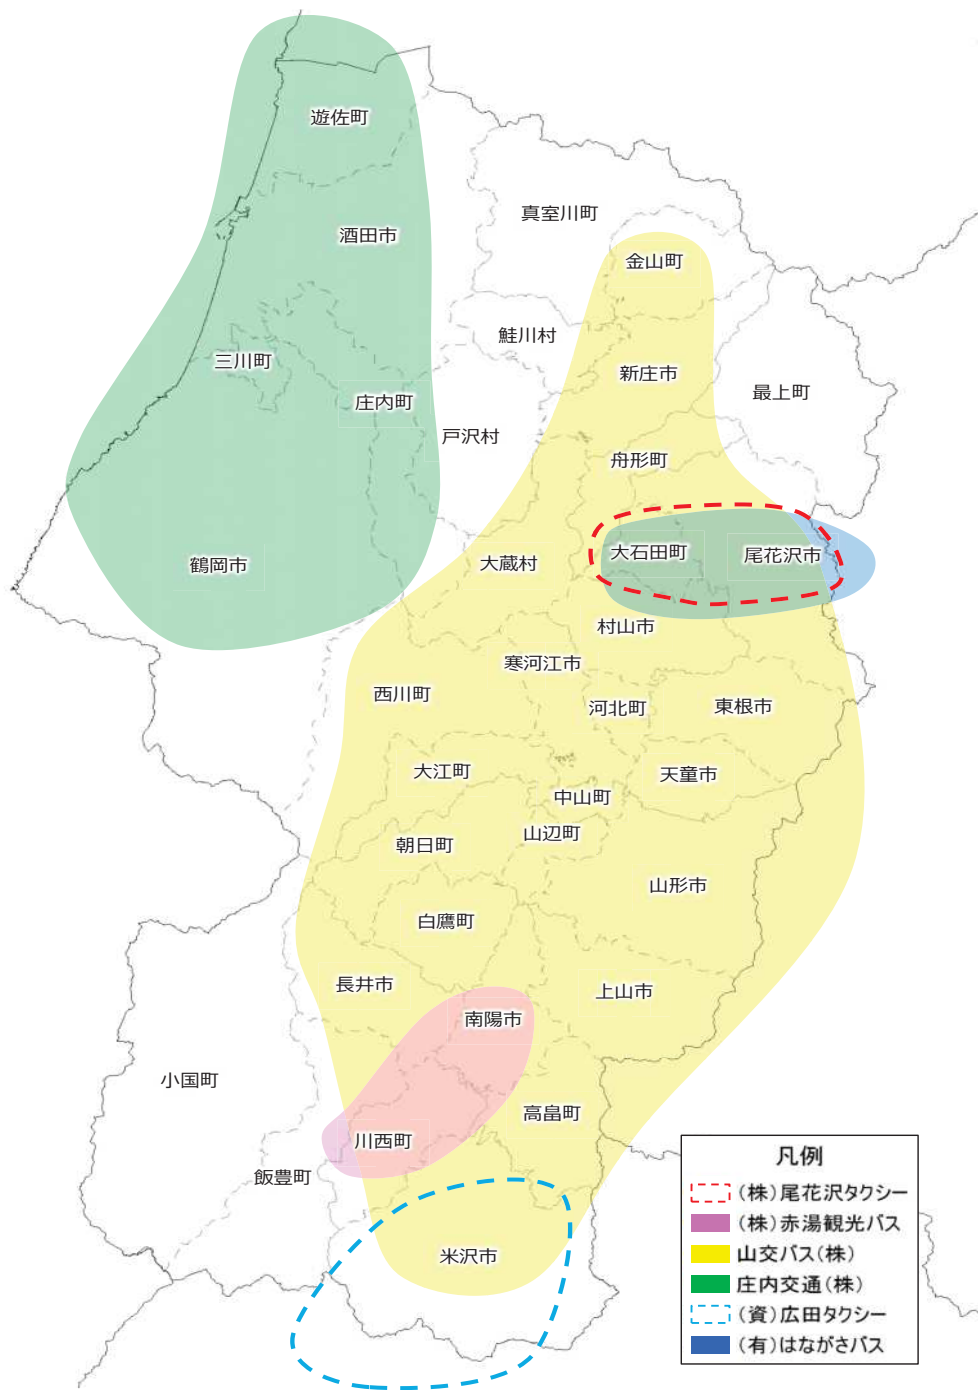

教育施設の立地状況(H25)

施設立地状況(村山地域)

観光資源の立地状況

観光資源の来訪規模

施設立地状況(村山地域)

宿泊施設の立地状況

宿泊施設の総定員

結びつき①市町村間のとりまとまり(政治的な結びつき)

総合支庁=交通圏

広域定住自立圏

結びつき②国庫補助対象地域間幹線バスでの結びつき、③通勤・通学の「量」での結びつき

複数市町村をまたぐバス路線(事業者別・高速バスを除く)

流動量(通勤・通学)

結びつき④通勤・通学・買い物の「依存度(割合)」での結びつき

依存度(割合:通勤・通学・買い物)

※通勤・通学・買い物(買い回り品)・買い物(最寄り品)
いずれかの流入流出率20%以上

※流入流出率10%以上

流動量(通学)

※流動人口100人以上

流動割合(通学)

※流入流出率10%以上

流動割合(最寄り品)

※流入流出率10%以上

結びつき⑥自動車流動(ETC2.0データの分析結果)