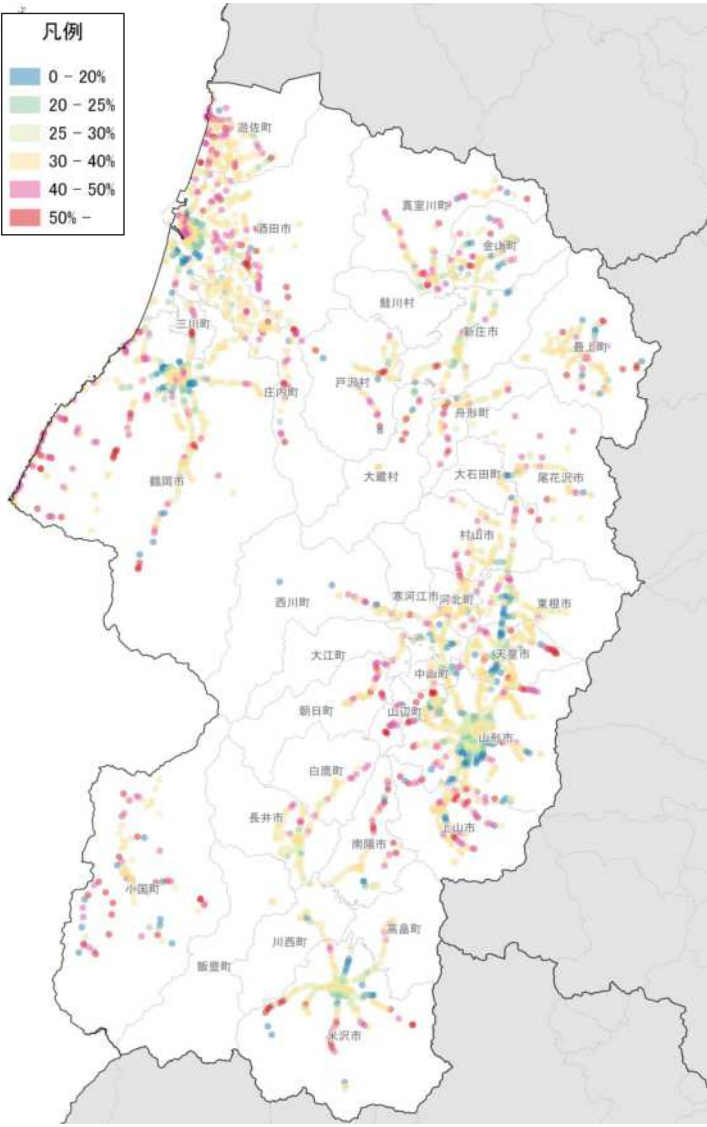

人口増減率 (H27/H22)

県内市町村の人口減少状況と幹線軸の関係性

鉄道駅半径1km圏域の人口特性:その1

人口分布状況(H27)

高齢者人口分布(H27)

高齢化率(H27)

鉄道駅半径1km圏域の人口特性:その2

人口増減量(H27-H22)

人口増減率(H27/H22)

市町村を跨ぐ路線バス半径500m圏域の人口特性: その1

人口分布状況(H27)

高齢者人口分布(H27)

高齢化率(H27)

市町村を跨ぐ路線バス半径500m圏域の人口特性:その2

人口増減量(H27-H22)

- 凡例
- 100-450人減少
 - 20-100人減少
 - 20人未満増加・減少
 - 20-100人増加
 - 100-993人増加

人口増減率(H27/H22)

- 凡例
- 50%以上減少
 - 30-50%減少
 - 10-30%減少
 - 10%減少-10%増加
 - 10-30%増加
 - 30-50%増加
 - 50%増加

施設立地状況

大規模商業施設の立地状況

病院の立地状況

教育施設の立地状況(H25)

施設立地状況

観光資源の立地状況

観光資源の来訪規模

施設立地状況

宿泊施設の立地状況

宿泊施設の総定員

人口集積状況:その1(村山地域)

人口分布状況(H27)

高齢者人口分布(H27)

人口集積状況:その2(村山地域)