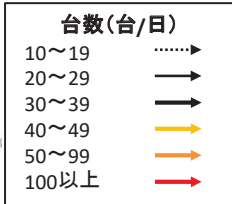

※流入流出率10%以上

流動量(通学)

※流動人口100人以上

流動割合(通学)

※流入流出率10%以上

流動割合(最寄り品)

※流入流出率10%以上

結びつき⑥自動車流動(ETC2.0データの分析結果)

令和元年10月
(平日、日平均)

※10台以上のみを図化

令和元年10月
(休日、日平均)

※10台以上のみを図化

結びつき⑦ 観光流動

(県の観光地点パラメーター調査結果の
詳細分析結果)

【R1年1-3月】

【R1年4-6月】