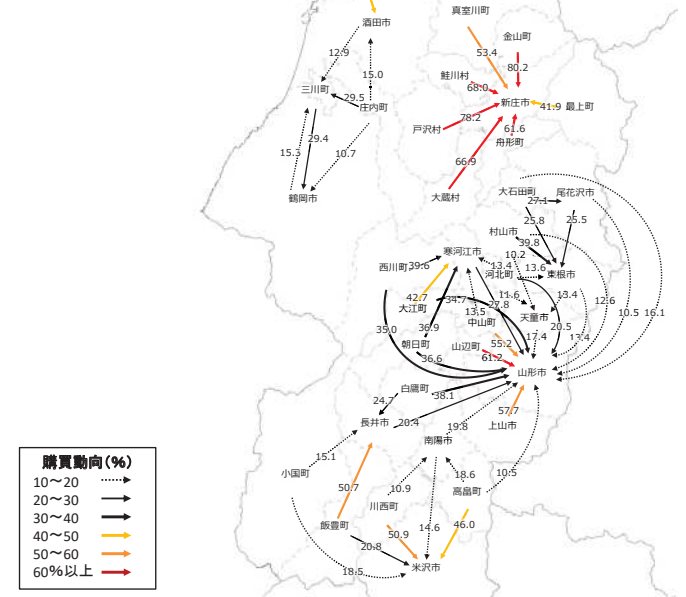

教育施設の立地状況(H25)

施設立地状況(村山地域)

観光資源の立地状況

観光資源の来訪規模

施設立地状況(村山地域)

宿泊施設の立地状況

宿泊施設の総定員

結びつき①市町村間のとりまとまり(政治的な結びつき)

総合支庁=交通圏

広域定住自立圏

結びつき②国庫補助対象地域間幹線バスでの結びつき、③通勤・通学の「量」での結びつき

複数市町村をまたぐバス路線(事業者別・高速バスを除く)

流動量(通勤・通学)

結びつき④通勤・通学・買い物の「依存度(割合)」での結びつき

依存度(割合:通勤・通学・買い物)

※通勤・通学・買い物(買い回り品)・買い物(最寄り品)
いずれかの流入流出率20%以上

通勤・通学・買物流動総括

→ 通勤流動人口500人以上or通学流動人口100人以上
→ 通勤・通学・買い物(買い回り品)・買い物(最寄り品)
いずれかの流入流出率20%以上

結びつき⑤バックデータ

流動量(通勤)

※流動人口500人以上

流動割合(通勤)

※流入流出率10%以上

流動割合(買い回り品)

※流入流出率10%以上

流動量(通学)

※流動人口100人以上

流動割合(通学)

※流入流出率10%以上

流動割合(最寄り品)

※流入流出率10%以上

結びつき⑥自動車流動(ETC2.0データの分析結果)