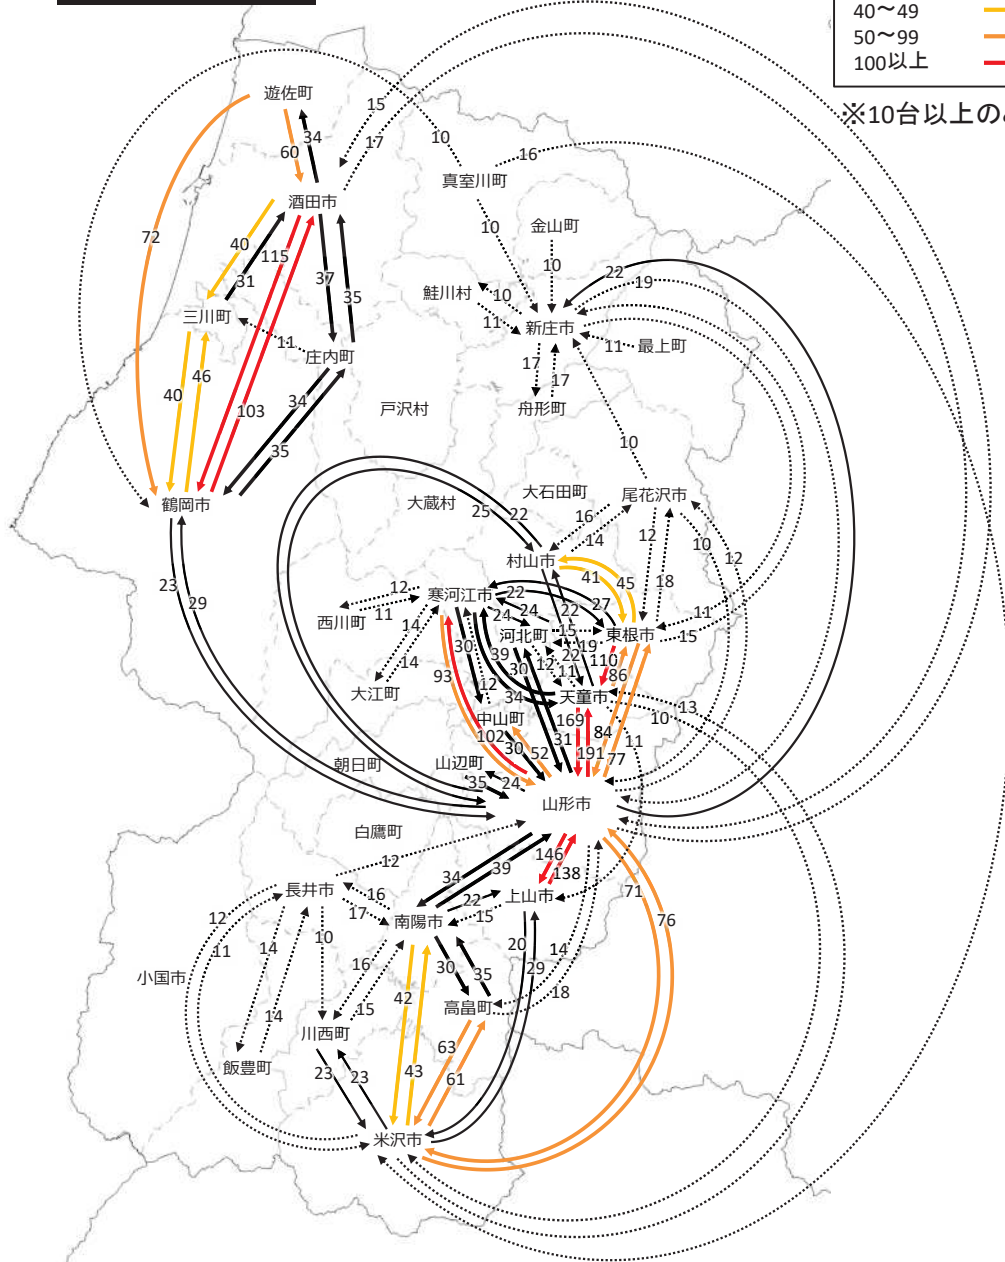

総合支庁=交通圏

広域定住自立圏

結びつき②国庫補助対象地域間幹線バスでの結びつき、③通勤・通学の「量」での結びつき

複数市町村をまたぐバス路線(事業者別・高速バスを除く)

流動量(通勤・通学)

結びつき④通勤・通学・買い物の「依存度(割合)」での結びつき

依存度(割合:通勤・通学・買い物)

※通勤・通学・買い物(買い回り品)・買い物(最寄り品)
いずれかの流入流出率20%以上

※流入流出率10%以上

流動量(通学)

※流動人口100人以上

流動割合(通学)

※流入流出率10%以上

流動割合(最寄り品)

※流入流出率10%以上

結びつき⑥自動車流動(ETC2.0データの分析結果)

令和元年10月
(平日、日平均)

※10台以上のみを図化

令和元年10月
(休日、日平均)

※10台以上のみを図化

結びつき⑦ 観光流動

(県の観光地点パラメーター調査結果の
詳細分析結果)

【R1年1-3月】

【R1年4-6月】