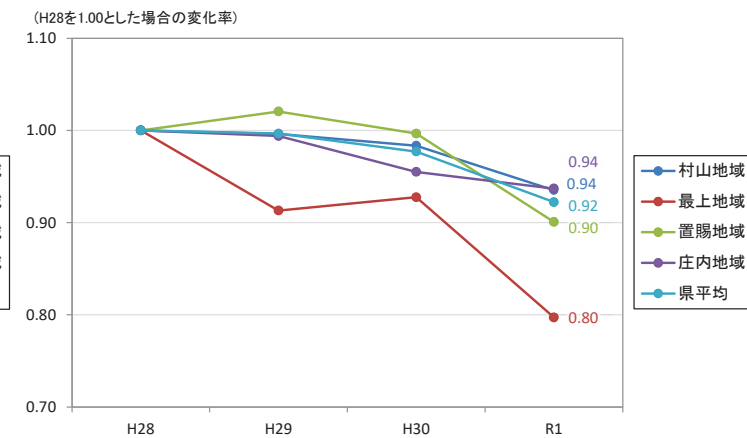

高齢化率(H27)

タクシー事業の状況

輸送人員

営業収入

期末運転手数

<H28=1とした場合の変化率>

<H28=1とした場合の変化率>

<H28=1とした場合の変化率>