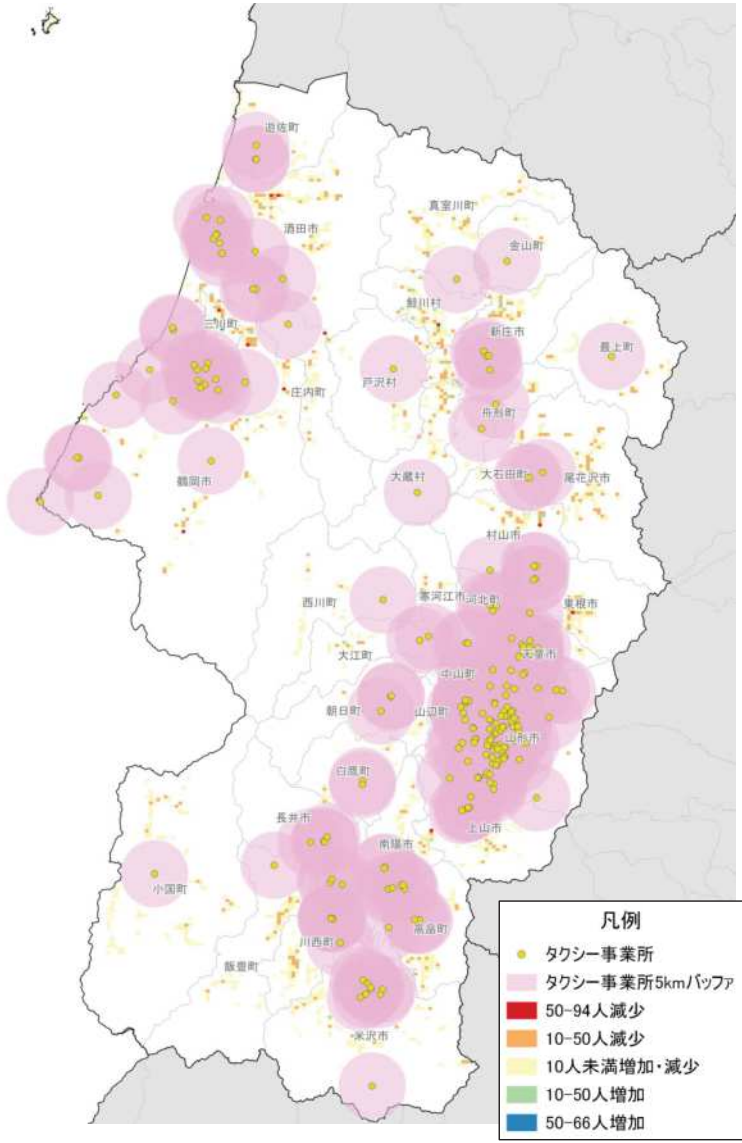

※流入流出率10%以上

流動量(通学)

※流動人口100人以上

流動割合(通学)

※流入流出率10%以上

流動割合(最寄り品)

※流入流出率10%以上

結びつき⑥自動車流動(ETC2.0データの分析結果)

令和元年10月
(平日、日平均)

※10台以上のみを図化

令和元年10月
(休日、日平均)

※10台以上のみを図化

結びつき⑦ 観光流動

(県の観光地点パラメーター調査結果の
詳細分析結果)

【R1年1-3月】

【R1年4-6月】

【R1年7-9月】

【R1年10-12月】

タクシーのサービス状況

タクシー事業所5km圏外(人口メッシュ)

タクシー事業所のタクシー所有台数

タクシー事業所5km圏外の人口特性:その1

人口分布状況(H27)

高齢者人口分布(H27)

高齢化率(H27)

タクシー事業所5km圏外の人口特性:その2

人口増減量(H27-H22)

人口増減率(H27/H22)

タクシー事業所のタクシー所有台数と人口関連分析: その1

- 凡例
- 1台
 - 2-5台
 - 6-10台
 - 11-30台
 - 31-64台

人口分布状況(H27)

高齢者人口分布(H27)