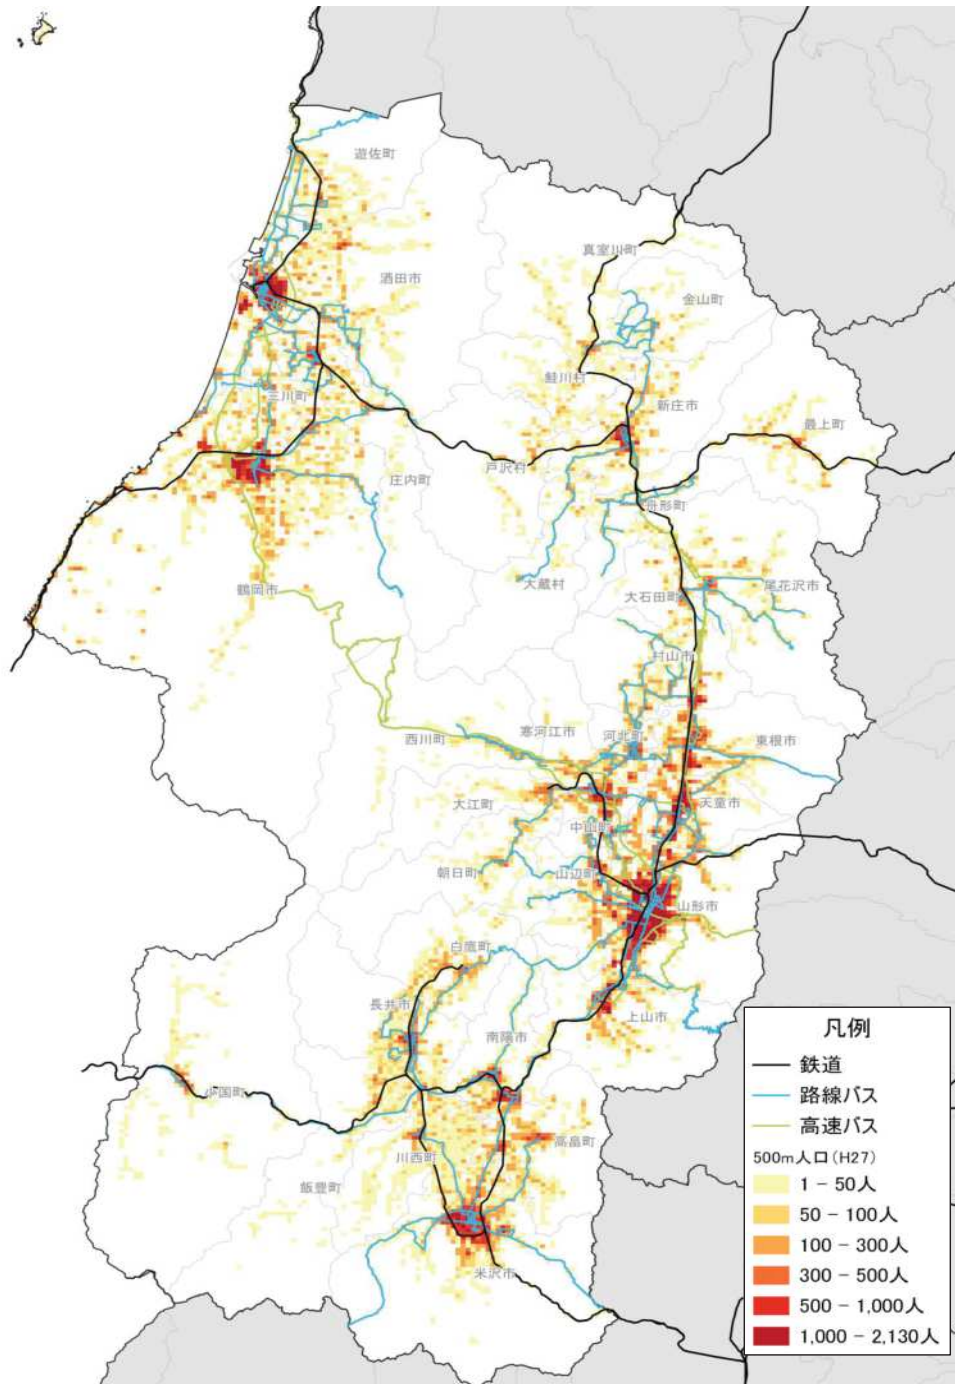

人口特性①県全体

総人口の推移

総人口の変化状況

高齢化率の推移

人口増減率(H27/H7)と高齢化進行度(H27-H7)合いの関係性(市町村の特性分類)

総人口の推移

総人口の変化状況

高齢化率の推移

人口増減率(H27/H7)と高齢化進行度(H27-H7)合いの関係性(市町村の特性分類)

人口集積状況: その1

人口分布状況 (H27)

高齢者人口分布 (H27)

人口集積状況: その2

高齢化率の状況 (H27)

人口増減量 (H27-H22)

人口集積状況: その3

人口増減率 (H27/H22)

県内市町村の人口減少状況と幹線軸の関係性

鉄道駅半径1km圏域の人口特性:その1

人口分布状況(H27)

高齢者人口分布(H27)

高齢化率(H27)

鉄道駅半径1km圏域の人口特性:その2

人口増減量(H27-H22)