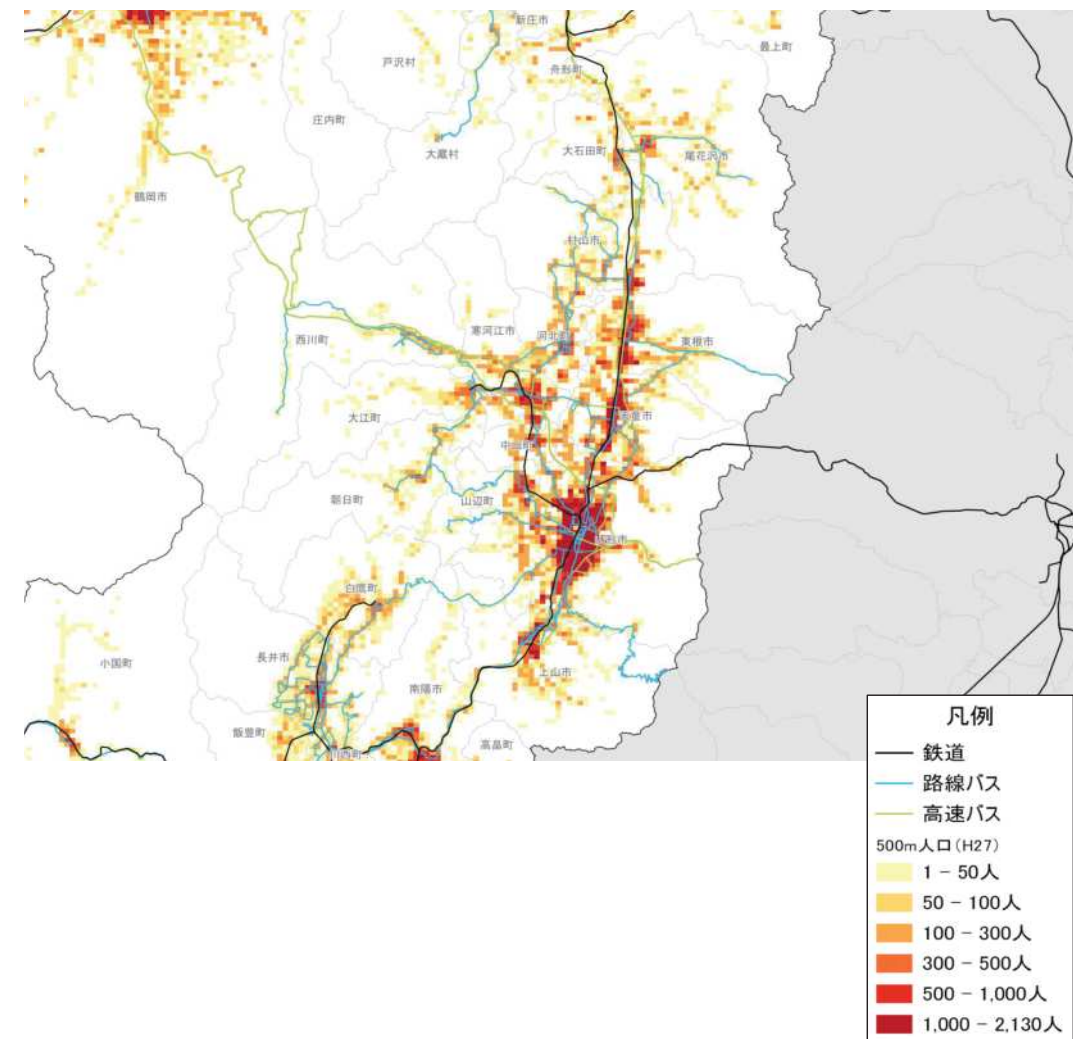

人口増減率(H27/H22)

- 凡例
- 50%以上減少
 - 30-50%減少
 - 10-30%減少
 - 10%減少-10%増加
 - 10-30%増加
 - 30-50%増加
 - 50%増加

施設立地状況

大規模商業施設の立地状況

病院の立地状況

教育施設の立地状況(H25)

施設立地状況

観光資源の立地状況

観光資源の来訪規模

施設立地状況

宿泊施設の立地状況

宿泊施設の総定員

人口集積状況:その1(村山地域)

人口分布状況(H27)

高齢者人口分布(H27)

人口集積状況:その2(村山地域)

高齢化率の状況(H27)

人口増減量(H27-H22)

人口集積状況:その3(村山地域)

人口増減率(H27/H22)

県内市町村の人口減少状況と幹線軸の関係性

施設立地状況(村山地域)

大規模商業施設の立地状況

病院の立地状況

教育施設の立地状況(H25)

施設立地状況(村山地域)

観光資源の立地状況

観光資源の来訪規模

施設立地状況(村山地域)

宿泊施設の立地状況

宿泊施設の総定員

結びつき①市町村間のとりまとまり(政治的な結びつき)