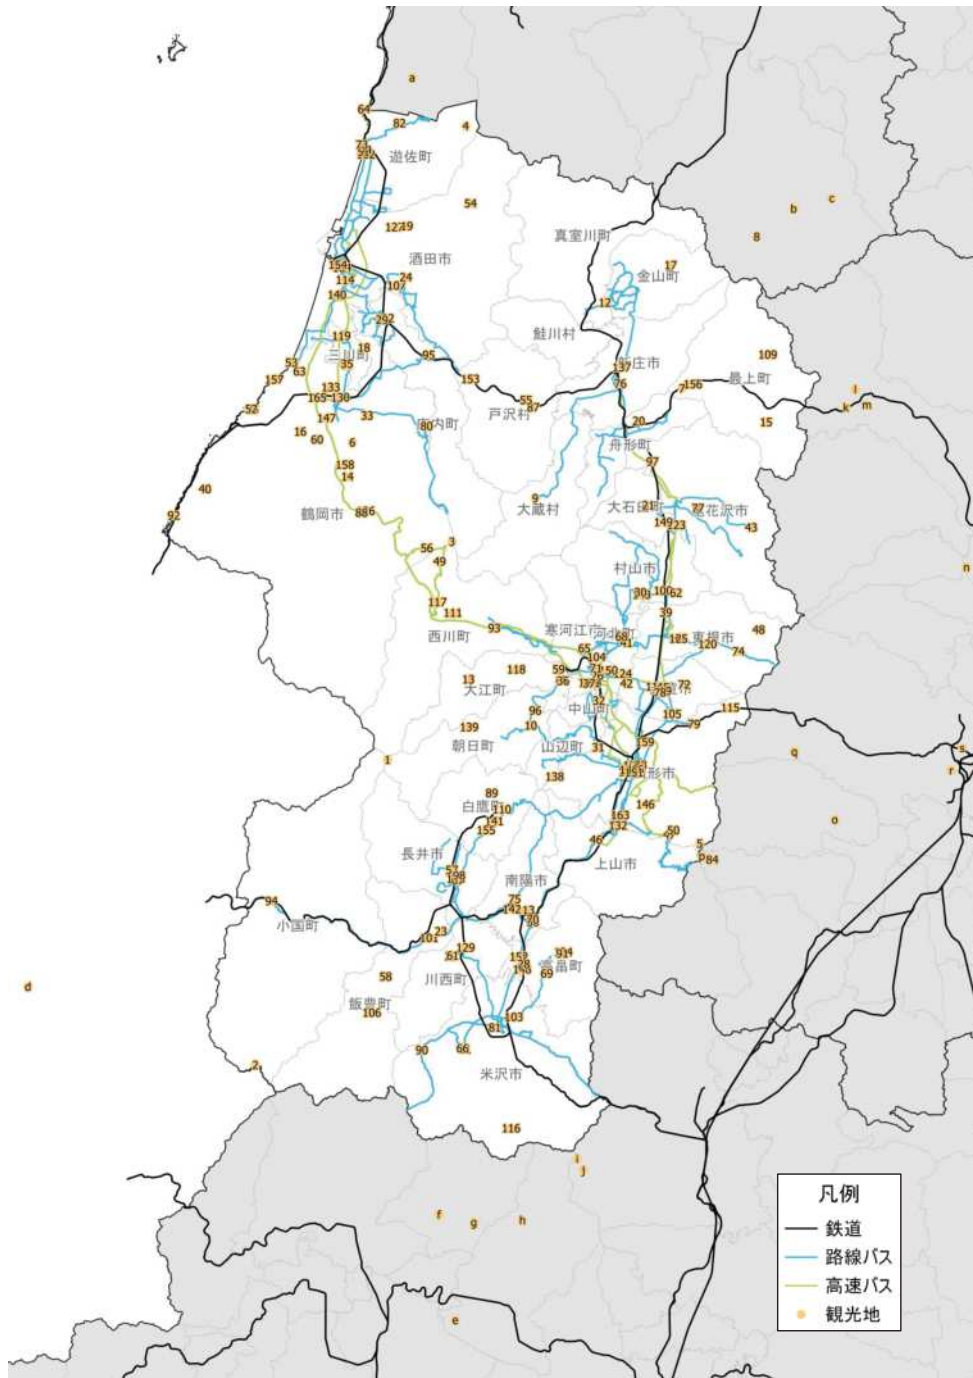

人口増減率(H27/H22)

- 凡例
- 50%以上減少
 - 30-50%減少
 - 10-30%減少
 - 10%減少-10%増加
 - 10-30%増加
 - 30-50%増加
 - 50%増加

施設立地状況

大規模商業施設の立地状況

病院の立地状況

教育施設の立地状況(H25)

施設立地状況

観光資源の立地状況

観光資源の来訪規模

施設立地状況

宿泊施設の立地状況

宿泊施設の総定員

人口集積状況:その1(村山地域)

人口分布状況(H27)

高齢者人口分布(H27)

人口集積状況:その2(村山地域)

高齢化率の状況(H27)

人口増減量(H27-H22)

人口集積状況:その3(村山地域)

人口増減率(H27/H22)

県内市町村の人口減少状況と幹線軸の関係性

施設立地状況(村山地域)

大規模商業施設の立地状況

病院の立地状況