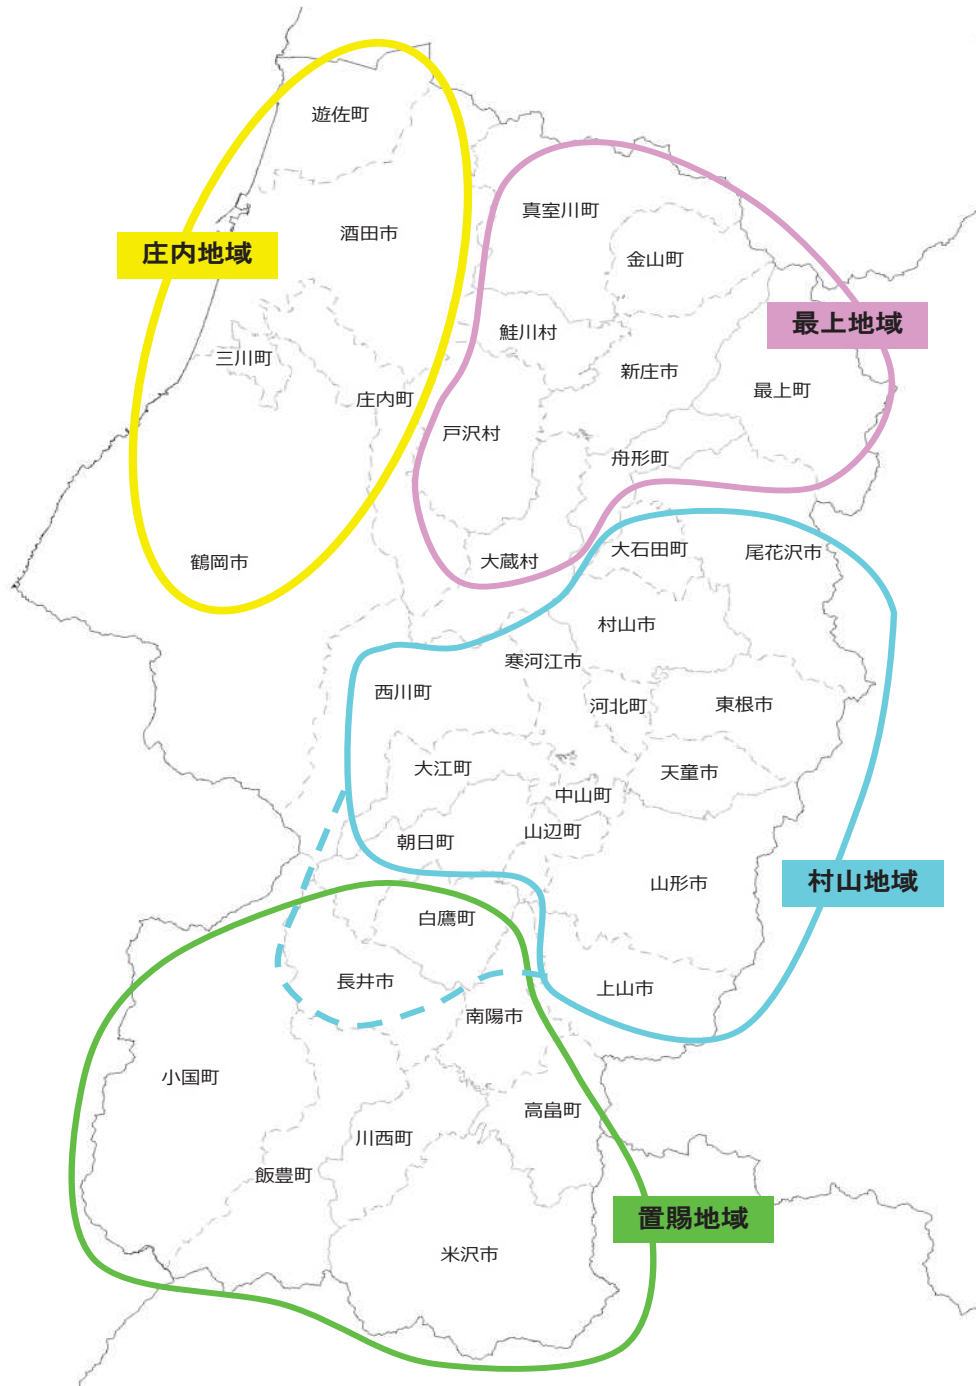

高齢化率の状況(H27)

人口増減量(H27-H22)

人口集積状況:その3(村山地域)

人口増減率(H27/H22)

県内市町村の人口減少状況と幹線軸の関係性

施設立地状況(村山地域)

大規模商業施設の立地状況

病院の立地状況

教育施設の立地状況(H25)

施設立地状況(村山地域)

観光資源の立地状況

観光資源の来訪規模

施設立地状況(村山地域)

宿泊施設の立地状況

宿泊施設の総定員

結びつき①市町村間のとりまとまり(政治的な結びつき)

総合支庁=交通圏

広域定住自立圏

結びつき②国庫補助対象地域間幹線バスでの結びつき、③通勤・通学の「量」での結びつき

複数市町村をまたぐバス路線(事業者別・高速バスを除く)

流動量(通勤・通学)

結びつき④通勤・通学・買い物の「依存度(割合)」での結びつき

依存度(割合:通勤・通学・買い物)

※通勤・通学・買い物(買い回り品)・買い物(最寄り品)
いずれかの流入流出率20%以上