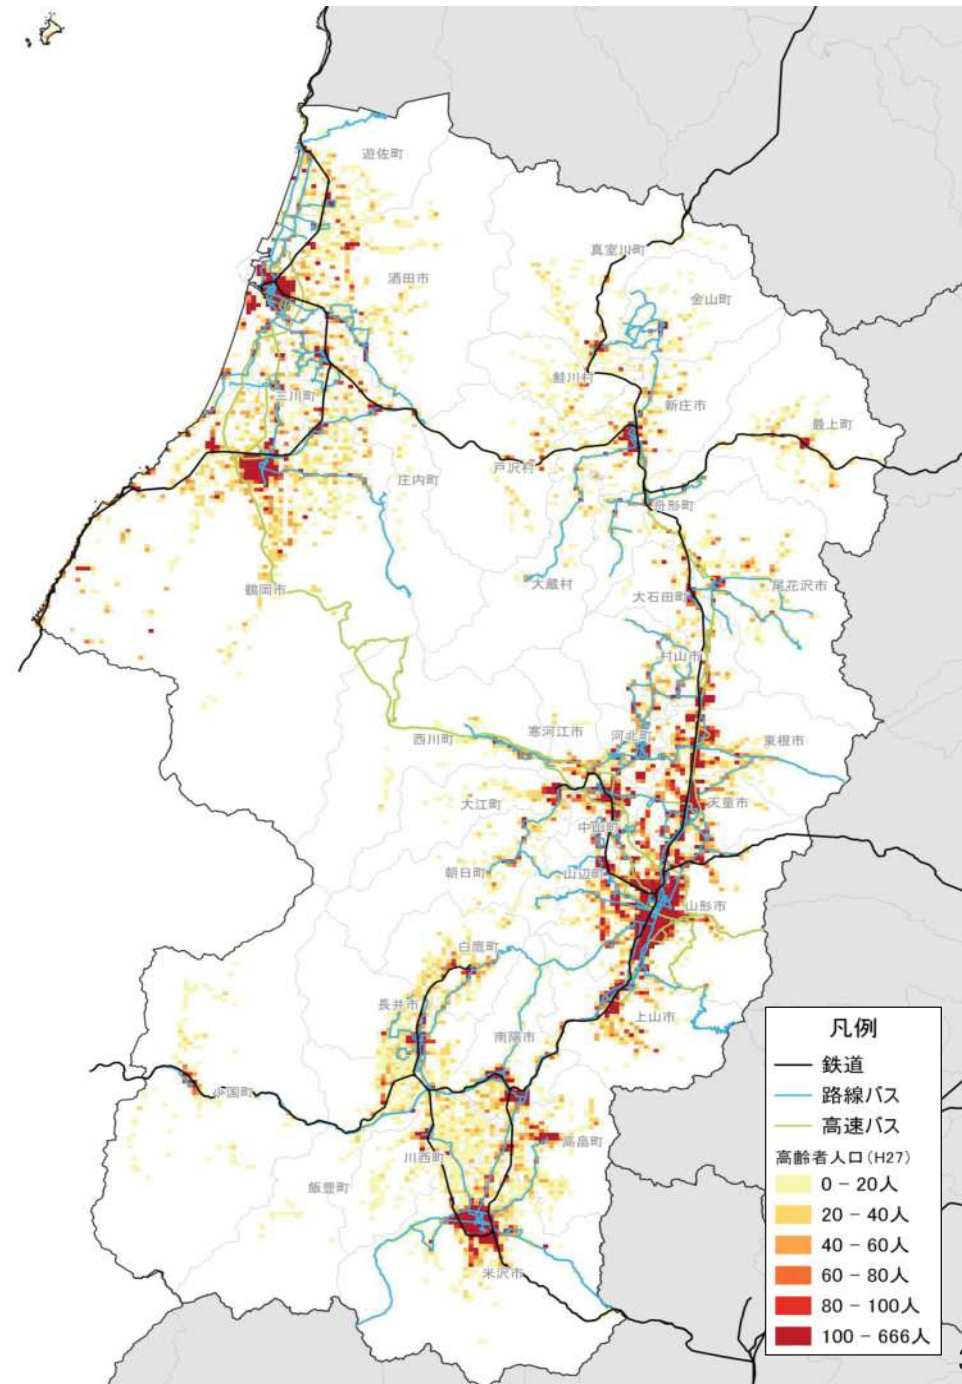

人口増減率(H27/H7)と高齢化進行度(H27-H7)合いの関係性(市町村の特性分類)

人口集積状況: その1

人口分布状況 (H27)

高齢者人口分布 (H27)

人口集積状況: その2

高齢化率の状況 (H27)

人口増減量 (H27-H22)

人口集積状況: その3

人口増減率 (H27/H22)

県内市町村の人口減少状況と幹線軸の関係性

鉄道駅半径1km圏域の人口特性:その1

人口分布状況(H27)

高齢者人口分布(H27)

高齢化率(H27)

鉄道駅半径1km圏域の人口特性:その2

人口増減量(H27-H22)