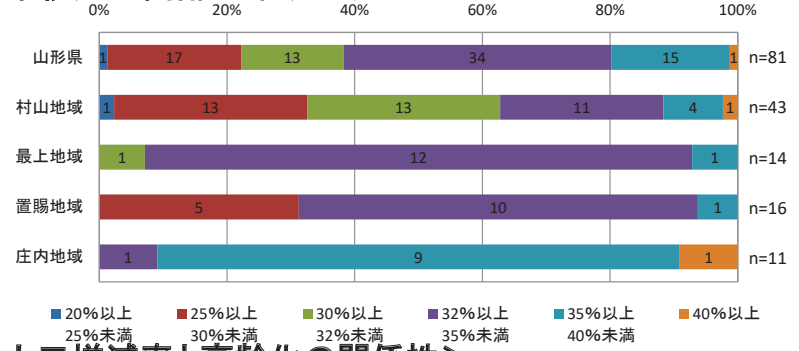

市町村を跨ぐ民間バス路線の系統別分析

<系統別の沿線人口(H27)>

<系統別の経常収益(R1)>

<沿線人口と経常収益の関係性>

市町村を跨ぐ民間バス路線の系統別分析

<系統別の人口増減率(H27/H22)>

<系統別の高齢化率(H27)>

<人口増減率と高齢化の関係性>