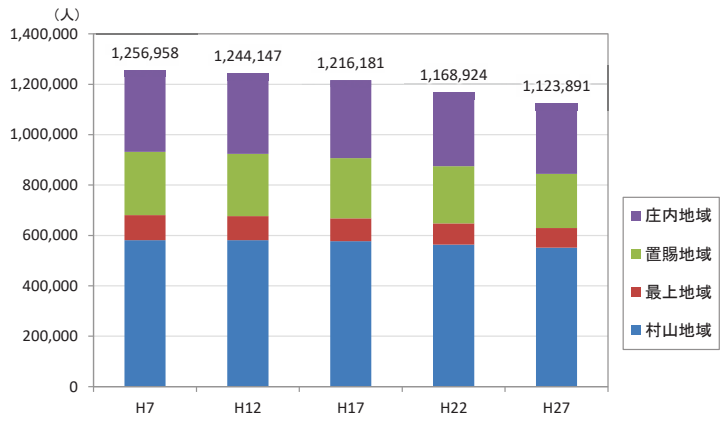

人口特性①県全体

総人口の推移

総人口の変化状況

高齢化率の推移

人口増減率(H27/H7)と高齢化進行度(H27-H7)合いの関係性(市町村の特性分類)

総人口の推移

総人口の変化状況

高齢化率の推移

人口増減率(H27/H7)と高齢化進行度(H27-H7)合いの関係性(市町村の特性分類)

人口集積状況: その1

人口分布状況 (H27)

高齢者人口分布 (H27)

人口集積状況: その2

高齢化率の状況 (H27)

人口増減量 (H27-H22)

人口集積状況: その3

人口増減率 (H27/H22)

県内市町村の人口減少状況と幹線軸の関係性

鉄道駅半径1km圏域の人口特性:その1

人口分布状況(H27)

高齢者人口分布(H27)

高齢化率(H27)

鉄道駅半径1km圏域の人口特性:その2

人口増減量(H27-H22)