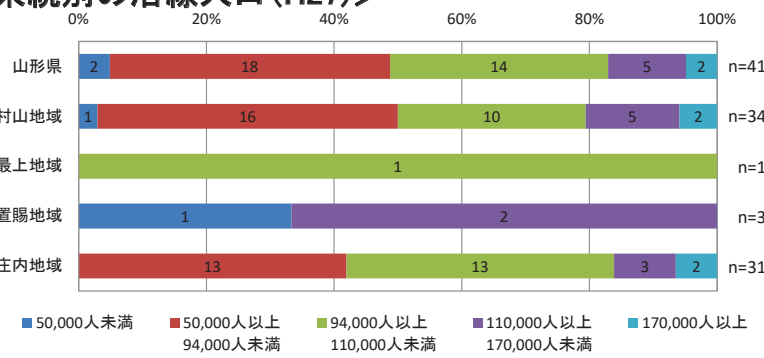

市町村を跨ぐ民間バス路線の系統別分析

<系統別の沿線人口(H27)>

<系統別の経常収益(R1)>

<沿線人口と経常収益の関係性>

市町村を跨ぐ民間バス路線の系統別分析

<系統別の人口増減率(H27/H22)>

<系統別の高齢化率(H27)>

<人口増減率と高齢化の関係性>

市町村を跨ぐ民間バス路線の系統別分析

<系統別のキロ程(R1)>

<系統別のキロ程に占める1人平均乗車キロの割合(R1)>

<キロ程と1人平均乗車キロが占める割合の関係性>

【参考：高速バス】市町村を跨ぐ民間バス路線の系統別分析

<系統別の沿線人口(H27)>

<系統別の経常収益(R1)>

<沿線人口と経常収益の関係性>

【参考：高速バス】市町村を跨ぐ民間バス路線の系統別分析

＜系統別の人口増減率(H27/H22)＞

＜系統別の高齢化率(H27)＞

＜人口増減率と高齢化率の関係性＞

【参考：高速バス】市町村を跨ぐ民間バス路線の系統別分析

<系統別のキロ程(R1)>

<系統別のキロ程に占める1人平均乗車キロの割合(R1)>

<キロ程と1人平均乗車キロが占める割合の関係性>