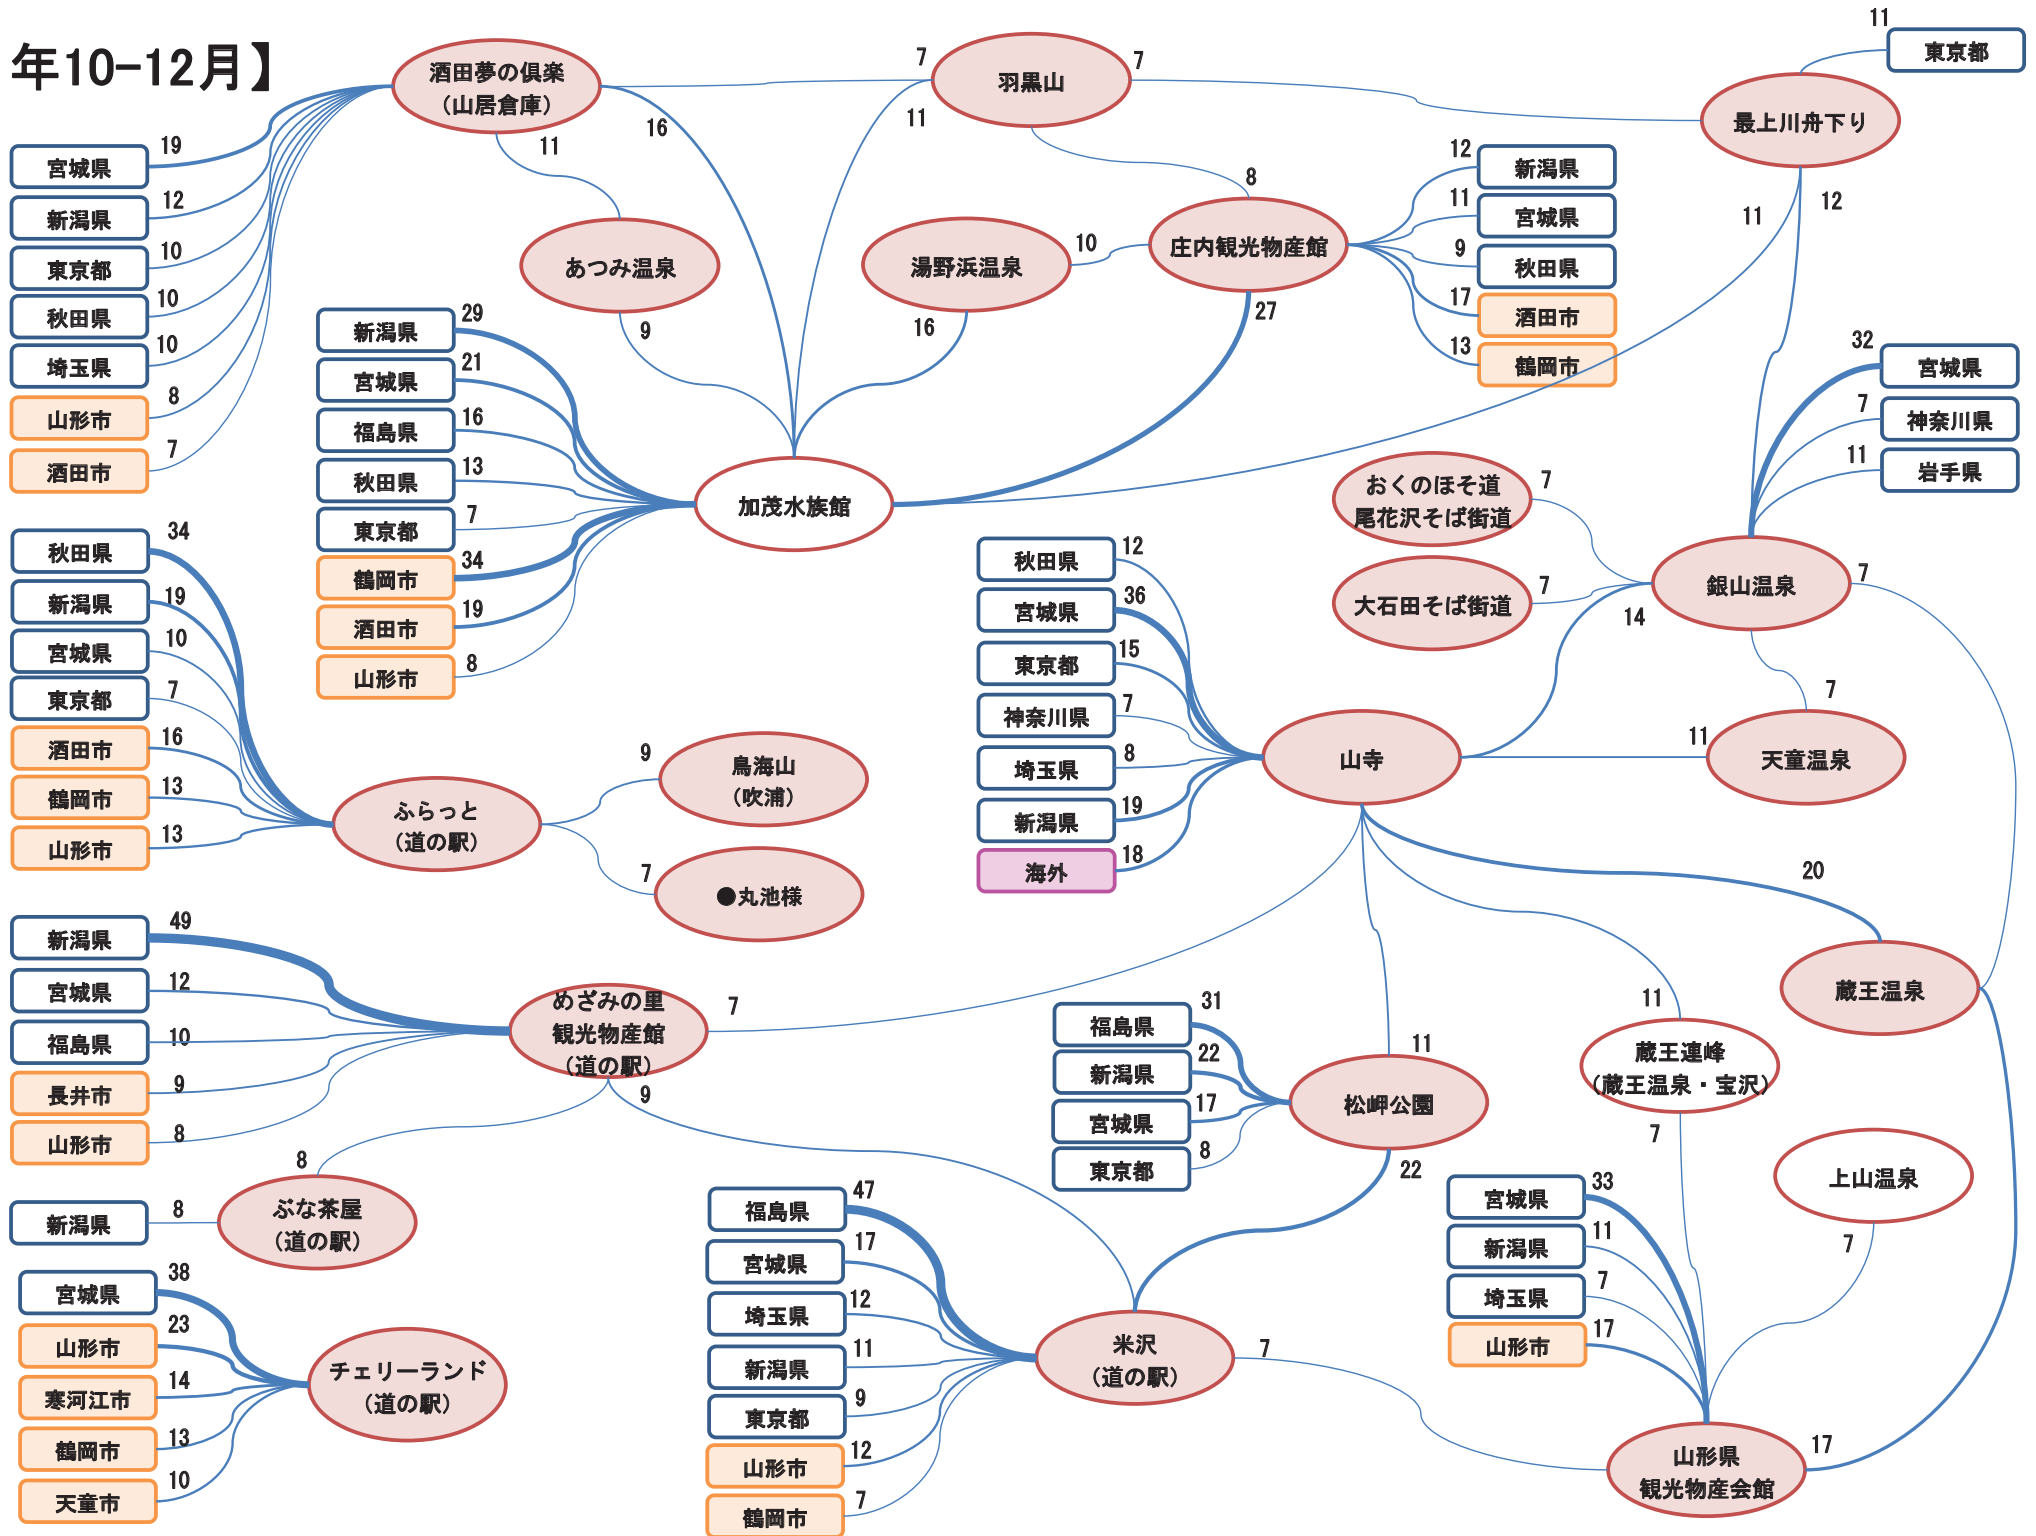

【R1年10-12月】