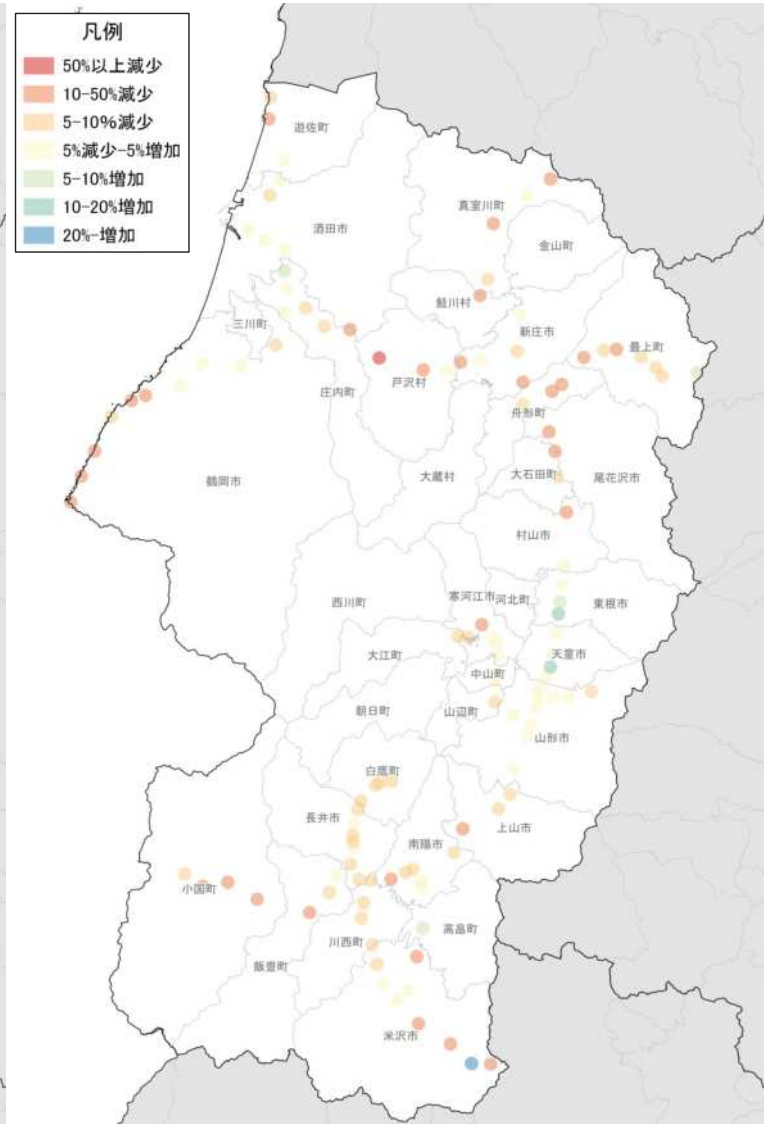

人口増減率(H27/H22)