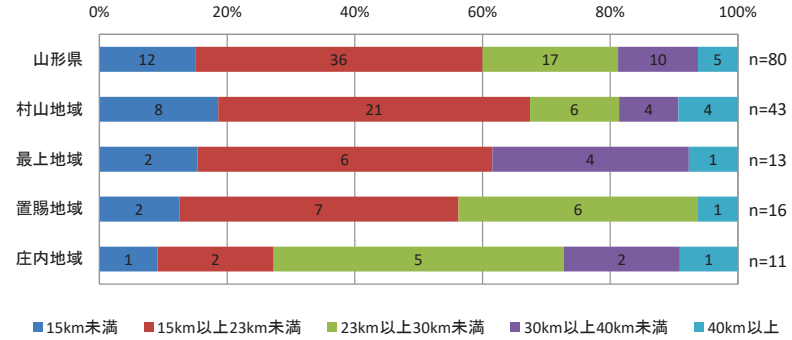

市町村を跨ぐ民間バス路線の系統別分析

<系統別のキロ程(R1)>