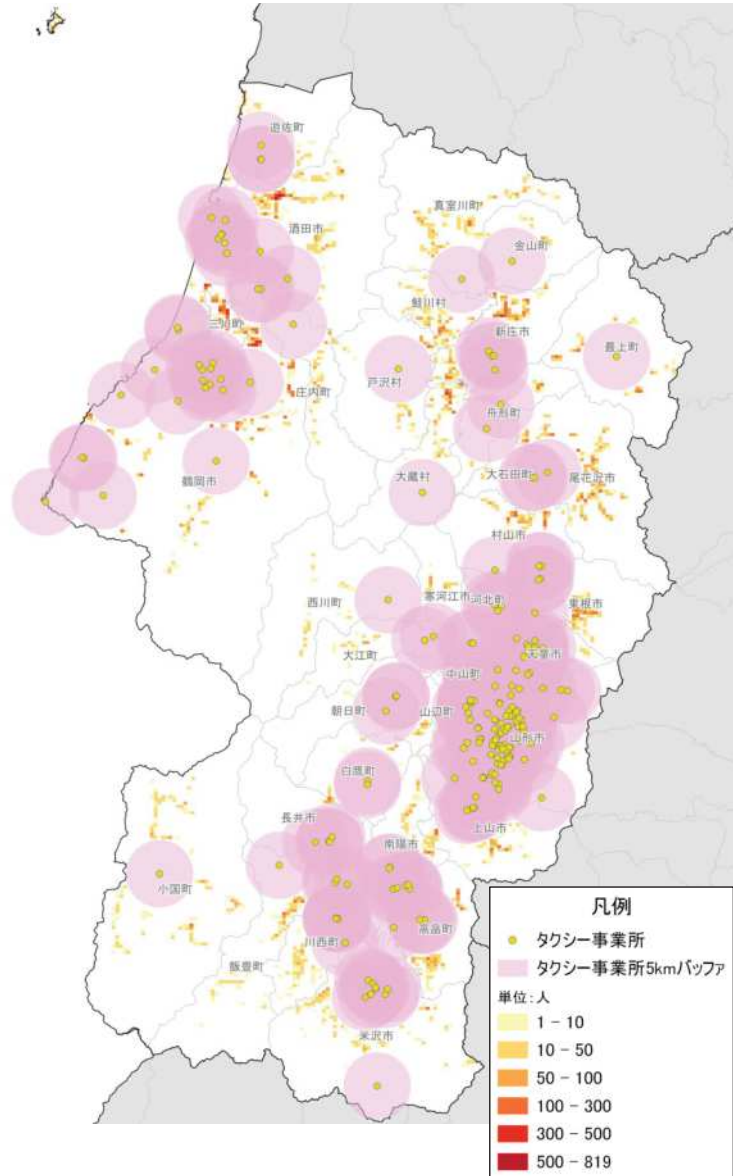

※流入流出率10%以上

流動量(通学)

※流動人口100人以上

流動割合(通学)

※流入流出率10%以上

流動割合(最寄り品)

※流入流出率10%以上

結びつき⑥自動車流動(ETC2.0データの分析結果)

令和元年10月
(平日、日平均)

※10台以上のみを図化

令和元年10月
(休日、日平均)

※10台以上のみを図化

結びつき⑦ 観光流動

(県の観光地点パラメーター調査結果の
詳細分析結果)

【R1年1-3月】

【R1年4-6月】

【R1年7-9月】

【R1年10-12月】

タクシーのサービス状況

タクシー事業所5km圏外(人口メッシュ)

タクシー事業所のタクシー所有台数

タクシー事業所5km圏外の人口特性:その1

人口分布状況(H27)

高齢者人口分布(H27)

高齢化率(H27)

タクシー事業所5km圏外の人口特性:その2

人口増減量(H27-H22)

人口増減率(H27/H22)

タクシー事業所のタクシー所有台数と人口関連分析: その1

- 凡例
- 1台
 - 2-5台
 - 6-10台
 - 11-30台
 - 31-64台

人口分布状況(H27)

高齢者人口分布(H27)