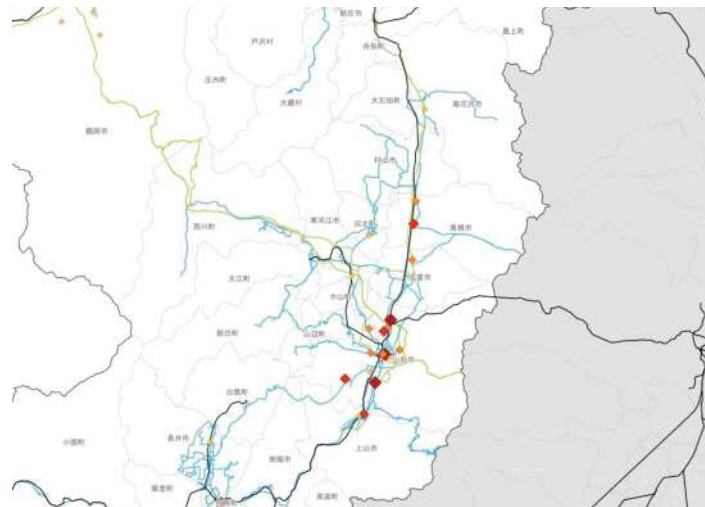

観光資源の来訪規模

施設立地状況

宿泊施設の立地状況

宿泊施設の総定員

人口集積状況:その1(村山地域)

人口分布状況(H27)

高齢者人口分布(H27)

人口集積状況:その2(村山地域)

高齢化率の状況(H27)

人口増減量(H27-H22)

人口集積状況:その3(村山地域)

人口増減率(H27/H22)

県内市町村の人口減少状況と幹線軸の関係性

施設立地状況(村山地域)

大規模商業施設の立地状況

病院の立地状況

教育施設の立地状況(H25)

施設立地状況(村山地域)

観光資源の立地状況

観光資源の来訪規模

施設立地状況(村山地域)

宿泊施設の立地状況

宿泊施設の総定員

結びつき①市町村間のとりまとまり(政治的な結びつき)

総合支庁=交通圏

広域定住自立圏

結びつき②国庫補助対象地域間幹線バスでの結びつき、③通勤・通学の「量」での結びつき

複数市町村をまたぐバス路線(事業者別・高速バスを除く)

流動量(通勤・通学)

結びつき④通勤・通学・買い物の「依存度(割合)」での結びつき

依存度(割合:通勤・通学・買い物)

※通勤・通学・買い物(買い回り品)・買い物(最寄り品)
いずれかの流入流出率20%以上