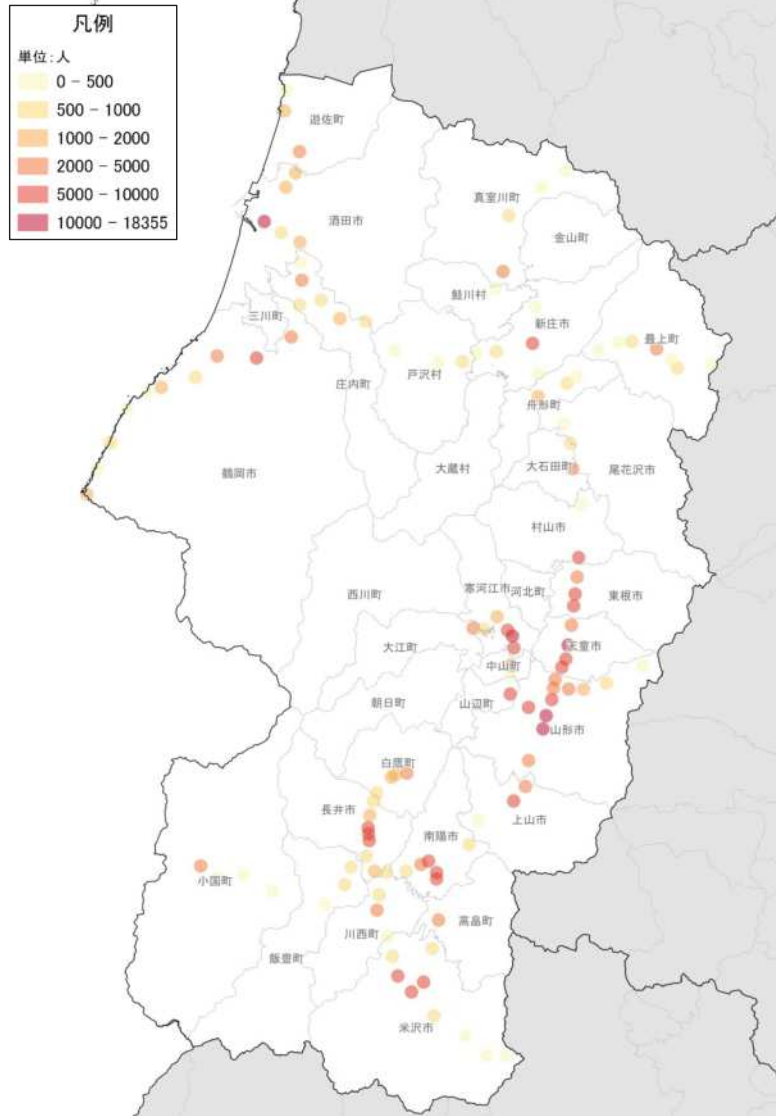

人口増減率(H27/H7)と高齢化進行度(H27-H7)合いの関係性(市町村の特性分類)

人口集積状況: その1

人口分布状況 (H27)

高齢者人口分布 (H27)

人口集積状況: その2

高齢化率の状況 (H27)

人口増減量 (H27-H22)

人口集積状況: その3

人口増減率 (H27/H22)

県内市町村の人口減少状況と幹線軸の関係性

鉄道駅半径1km圏域の人口特性:その1

人口分布状況(H27)

高齢者人口分布(H27)

高齢化率(H27)

鉄道駅半径1km圏域の人口特性:その2

人口増減量(H27-H22)

人口増減率(H27/H22)

- 凡例
- 50%以上減少
 - 30-50%減少
 - 10-30%減少
 - 10%減少-10%増加
 - 10-30%増加
 - 30-50%増加
 - 50%増加

施設立地状況

大規模商業施設の立地状況

病院の立地状況

教育施設の立地状況(H25)

施設立地状況

観光資源の立地状況

観光資源の来訪規模

施設立地状況

宿泊施設の立地状況

宿泊施設の総定員

人口集積状況:その1(村山地域)

人口分布状況(H27)

高齢者人口分布(H27)

人口集積状況:その2(村山地域)