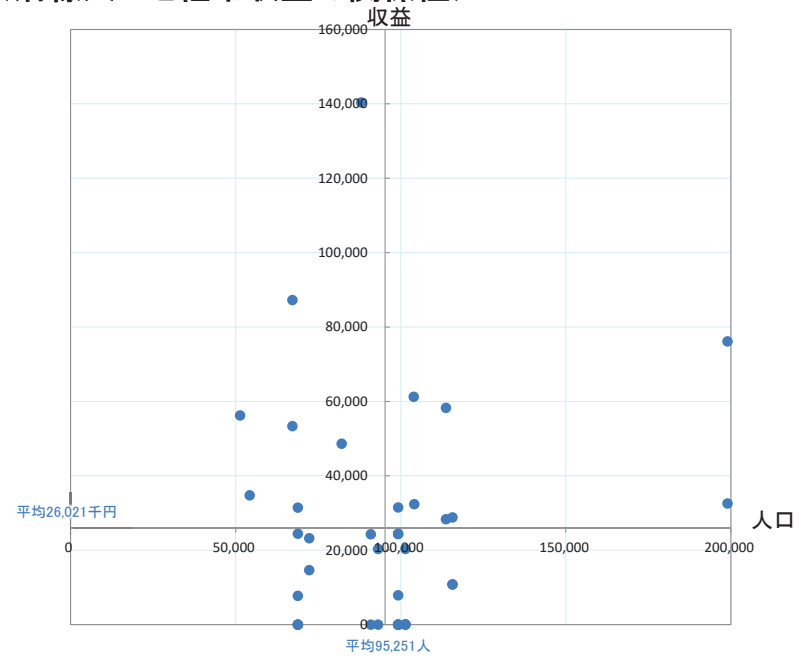

市町村を跨ぐ民間バス路線の系統別分析

<系統別のキロ程(R1)>

<系統別のキロ程に占める1人平均乗車キロの割合(R1)>

<キロ程と1人平均乗車キロが占める割合の関係性>

【参考：高速バス】市町村を跨ぐ民間バス路線の系統別分析

<系統別の沿線人口(H27)>

<系統別の経常収益(R1)>

<沿線人口と経常収益の関係性>