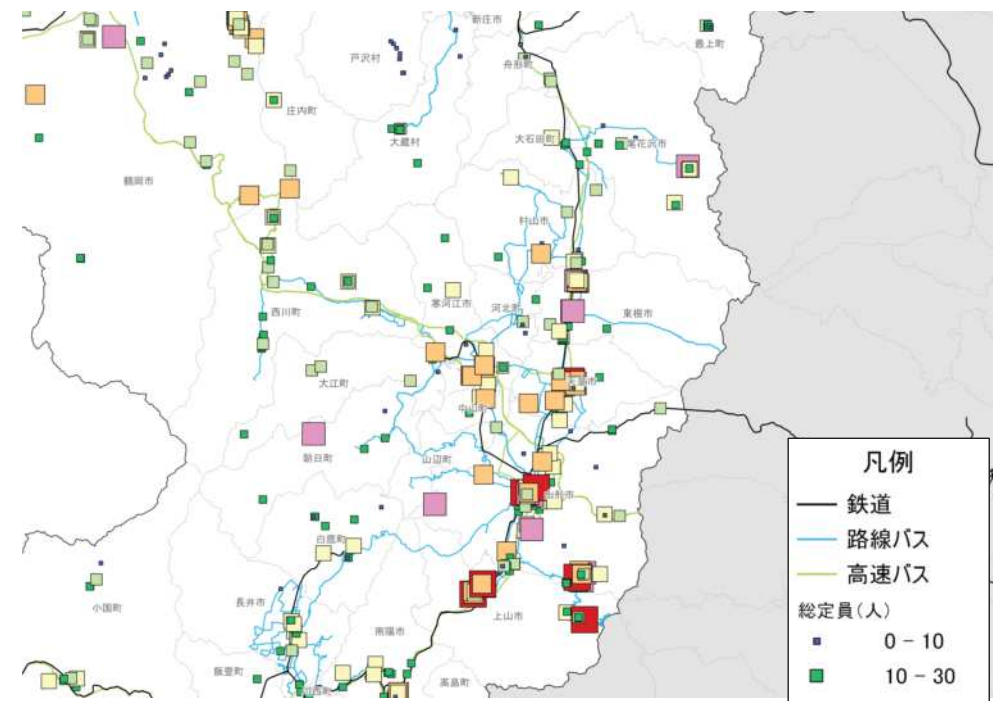

観光資源の来訪規模

施設立地状況

宿泊施設の立地状況

宿泊施設の総定員

人口集積状況:その1(村山地域)

人口分布状況(H27)

高齢者人口分布(H27)

人口集積状況:その2(村山地域)

高齢化率の状況(H27)

人口増減量(H27-H22)

人口集積状況:その3(村山地域)

人口増減率(H27/H22)

県内市町村の人口減少状況と幹線軸の関係性

施設立地状況(村山地域)

大規模商業施設の立地状況

病院の立地状況

教育施設の立地状況(H25)

施設立地状況(村山地域)

観光資源の立地状況

観光資源の来訪規模

施設立地状況(村山地域)

宿泊施設の立地状況

宿泊施設の総定員

結びつき①市町村間のとりまとまり(政治的な結びつき)

総合支庁=交通圏

広域定住自立圏

結びつき②国庫補助対象地域間幹線バスでの結びつき、③通勤・通学の「量」での結びつき

複数市町村をまたぐバス路線(事業者別・高速バスを除く)

流動量(通勤・通学)

結びつき④通勤・通学・買い物の「依存度(割合)」での結びつき

依存度(割合:通勤・通学・買い物)

※通勤・通学・買い物(買い回り品)・買い物(最寄り品)
いずれかの流入流出率20%以上