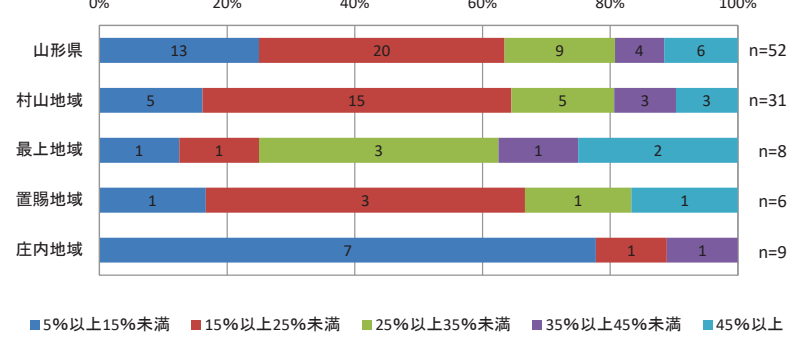

<系統別のキロ程に占める1人平均乗車キロの割合(R1)>