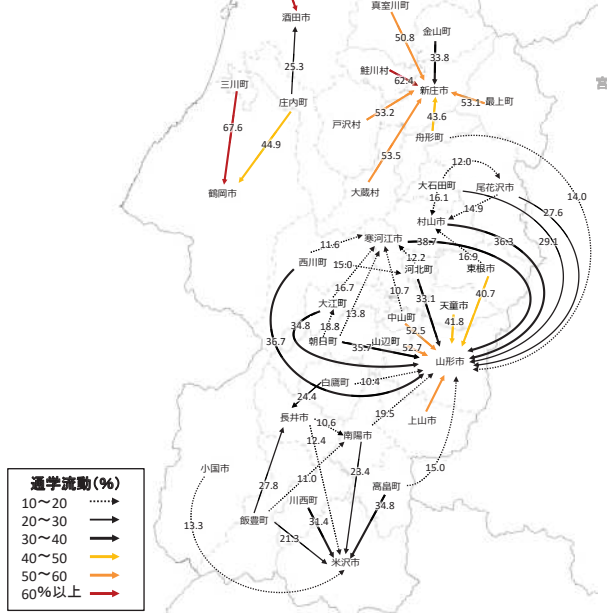

総合支庁=交通圏

広域定住自立圏

結びつき②国庫補助対象地域間幹線バスでの結びつき、③通勤・通学の「量」での結びつき

複数市町村をまたぐバス路線(事業者別・高速バスを除く)

流動量(通勤・通学)

結びつき④通勤・通学・買い物の「依存度(割合)」での結びつき

依存度(割合:通勤・通学・買い物)

※通勤・通学・買い物(買い回り品)・買い物(最寄り品)
いずれかの流入流出率20%以上

※流入流出率10%以上

流動量(通学)

※流動人口100人以上

流動割合(通学)

※流入流出率10%以上

流動割合(最寄り品)

※流入流出率10%以上

結びつき⑥自動車流動(ETC2.0データの分析結果)

令和元年10月
(平日、日平均)

※10台以上のみを図化

令和元年10月
(休日、日平均)

※10台以上のみを図化

結びつき⑦ 観光流動

(県の観光地点パラメーター調査結果の
詳細分析結果)

【R1年1-3月】

【R1年4-6月】