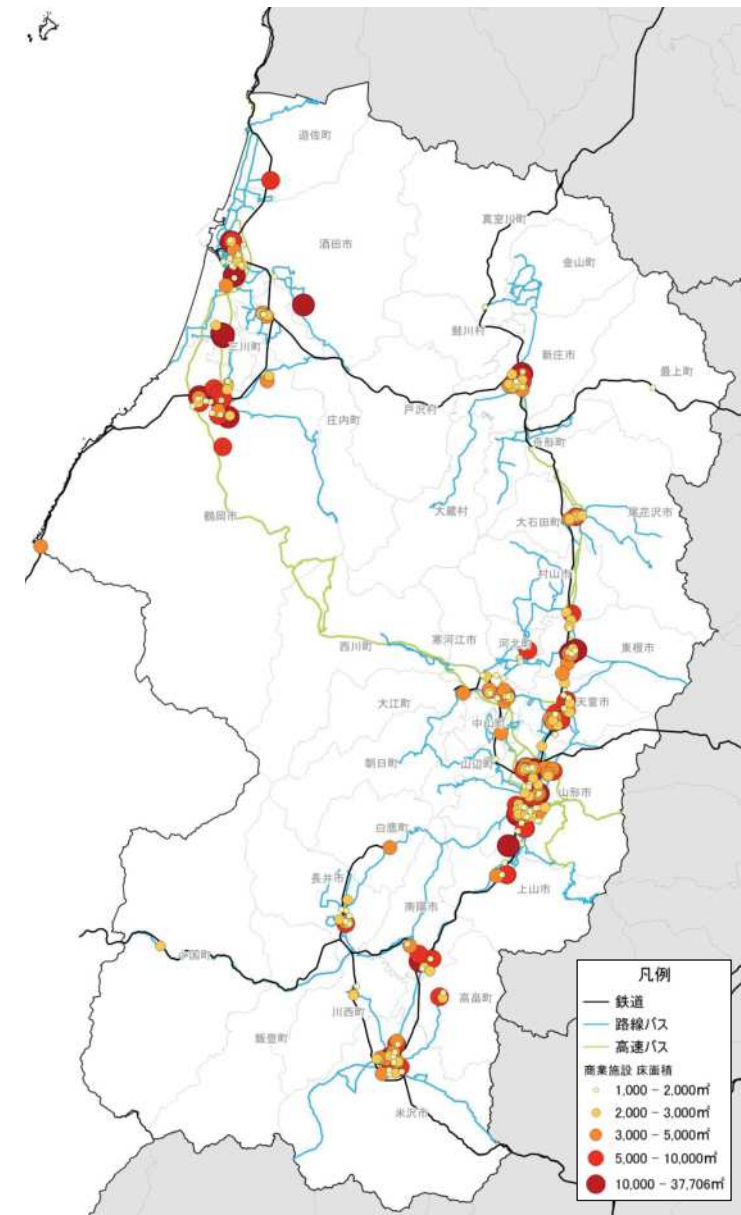

人口増減率 (H27/H22)

県内市町村の人口減少状況と幹線軸の関係性

鉄道駅半径1km圏域の人口特性:その1

人口分布状況(H27)

高齢者人口分布(H27)

高齢化率(H27)

鉄道駅半径1km圏域の人口特性:その2

人口増減量(H27-H22)

人口増減率(H27/H22)

市町村を跨ぐ路線バス半径500m圏域の人口特性: その1

人口分布状況(H27)

高齢者人口分布(H27)

高齢化率(H27)

市町村を跨ぐ路線バス半径500m圏域の人口特性:その2

人口増減量(H27-H22)

- 凡例
- 100-450人減少
 - 20-100人減少
 - 20人未満増加・減少
 - 20-100人増加
 - 100-993人増加

人口増減率(H27/H22)

- 凡例
- 50%以上減少
 - 30-50%減少
 - 10-30%減少
 - 10%減少-10%増加
 - 10-30%増加
 - 30-50%増加
 - 50%増加

施設立地状況

大規模商業施設の立地状況

病院の立地状況

教育施設の立地状況(H25)

施設立地状況

観光資源の立地状況

観光資源の来訪規模

施設立地状況

宿泊施設の立地状況

宿泊施設の総定員

人口集積状況:その1(村山地域)

人口分布状況(H27)

高齢者人口分布(H27)

人口集積状況:その2(村山地域)