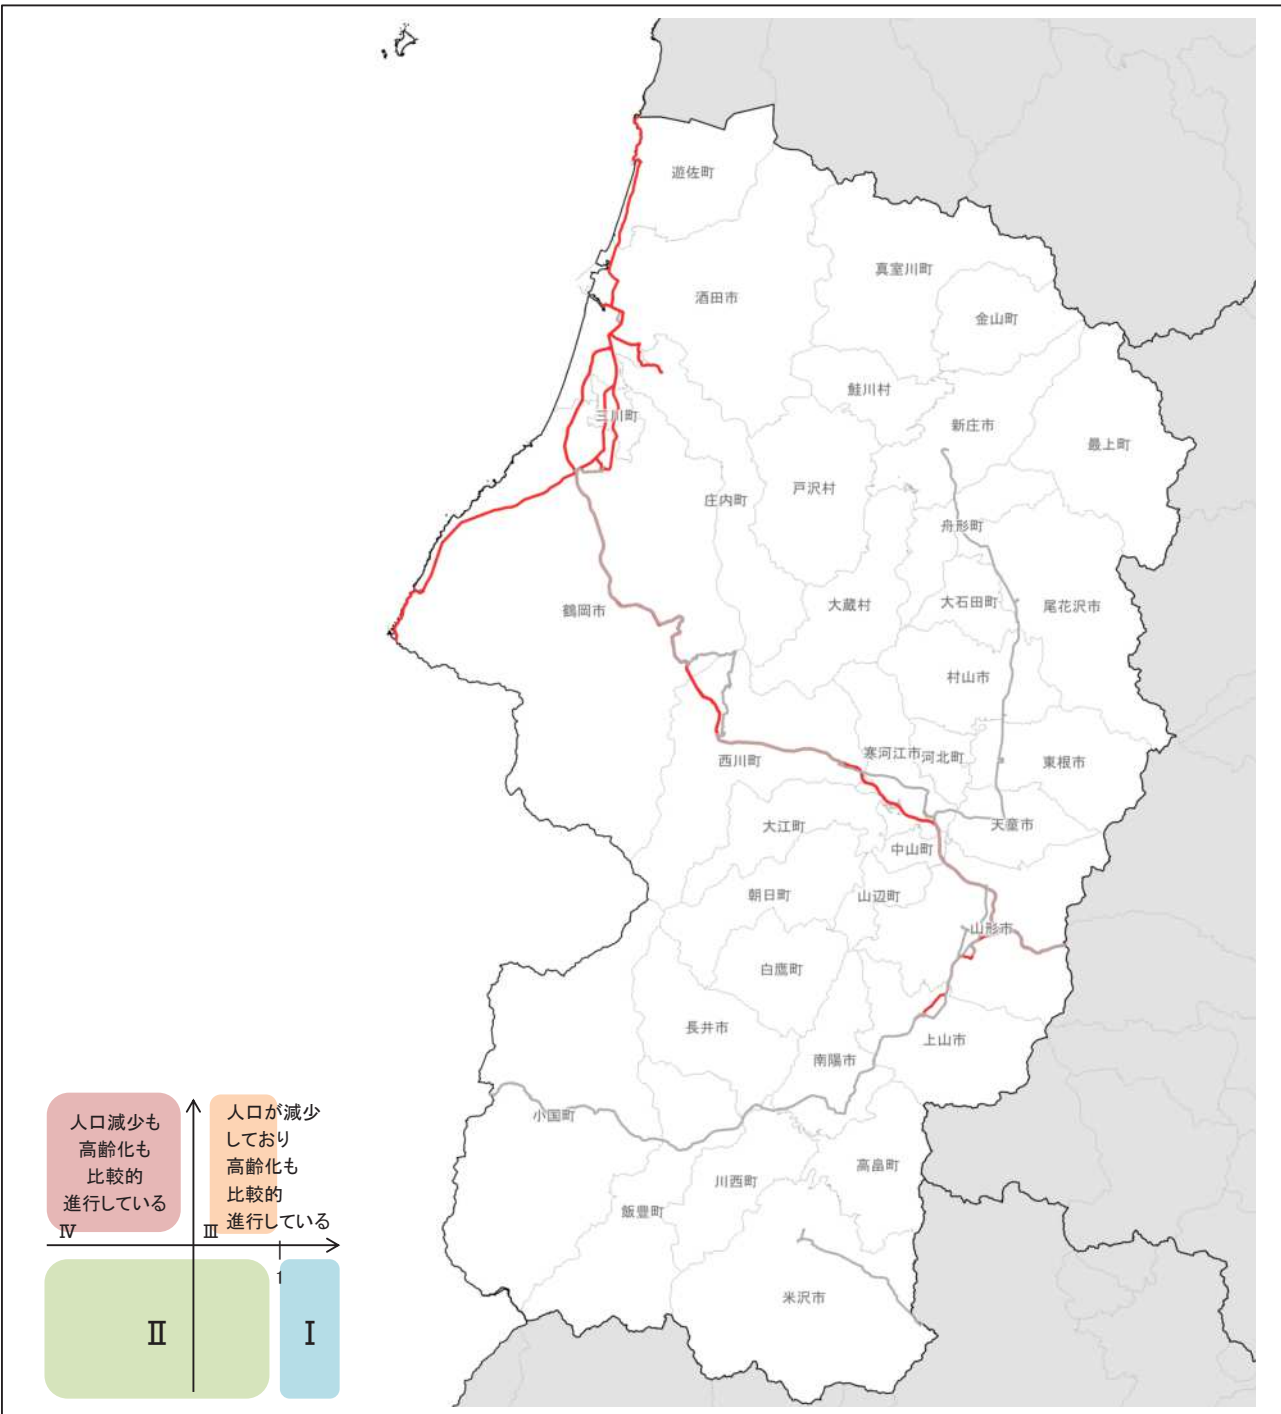

＜人口増減率と高齢化率の関係性＞