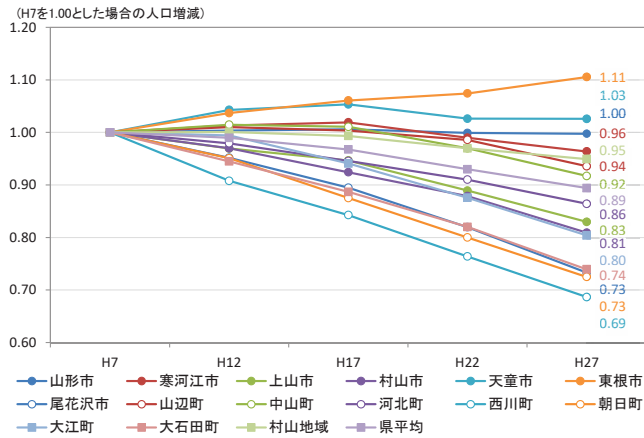

人口特性①県全体

総人口の推移

総人口の変化状況

高齢化率の推移

人口増減率(H27/H7)と高齢化進行度(H27-H7)合いの関係性(市町村の特性分類)

総人口の推移

総人口の変化状況

高齢化率の推移

人口増減率(H27/H7)と高齢化進行度(H27-H7)合いの関係性(市町村の特性分類)

人口集積状況: その1

人口分布状況 (H27)

高齢者人口分布 (H27)

人口集積状況: その2

高齢化率の状況 (H27)

人口増減量 (H27-H22)

人口集積状況: その3

人口増減率 (H27/H22)

県内市町村の人口減少状況と幹線軸の関係性

鉄道駅半径1km圏域の人口特性:その1

人口分布状況(H27)

高齢者人口分布(H27)

高齢化率(H27)

鉄道駅半径1km圏域の人口特性:その2

人口増減量(H27-H22)