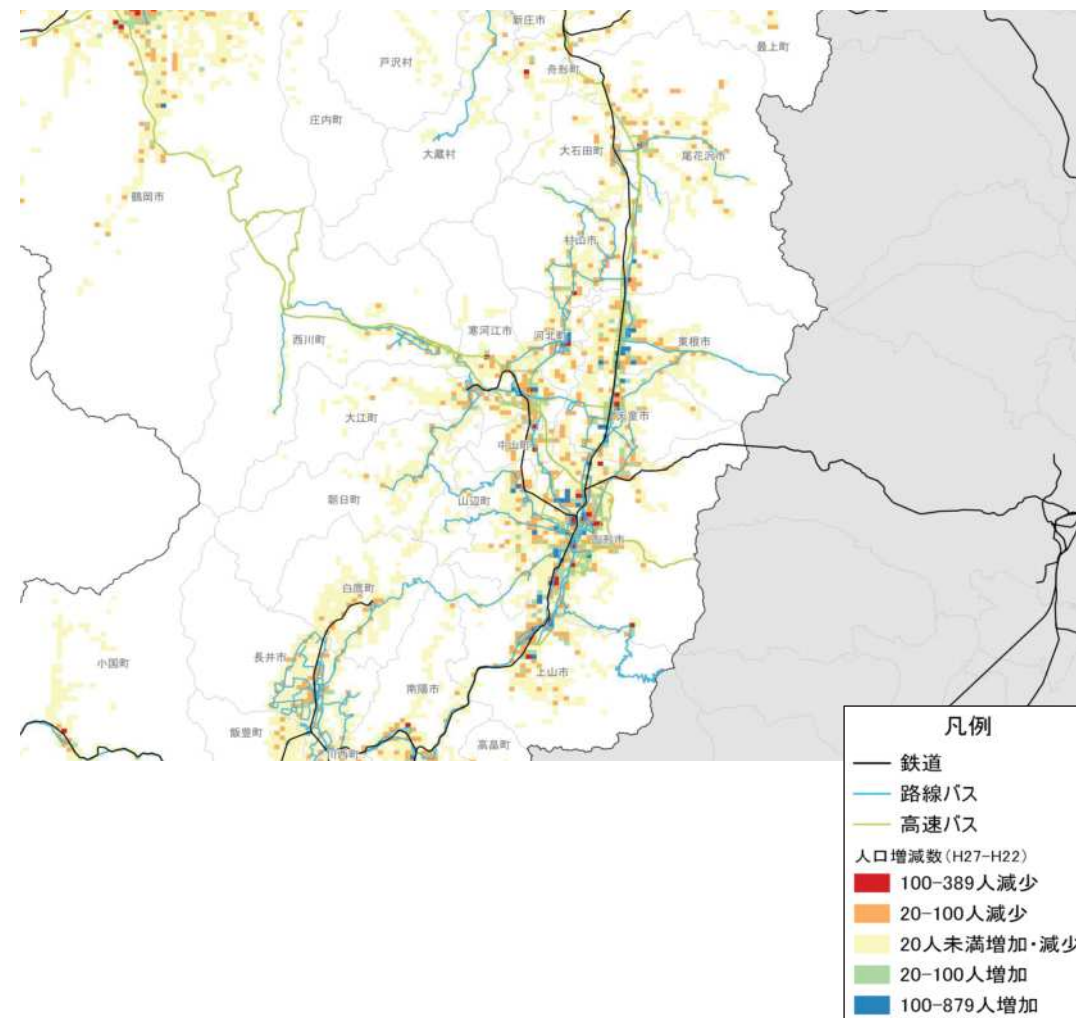

観光資源の来訪規模

施設立地状況

宿泊施設の立地状況

宿泊施設の総定員

人口集積状況:その1(村山地域)

人口分布状況(H27)

高齢者人口分布(H27)

人口集積状況:その2(村山地域)

高齢化率の状況(H27)

人口増減量(H27-H22)

人口集積状況:その3(村山地域)

人口増減率(H27/H22)

県内市町村の人口減少状況と幹線軸の関係性

施設立地状況(村山地域)

大規模商業施設の立地状況

病院の立地状況

教育施設の立地状況(H25)

施設立地状況(村山地域)

観光資源の立地状況

観光資源の来訪規模

施設立地状況(村山地域)

宿泊施設の立地状況

宿泊施設の総定員

結びつき①市町村間のとりまとまり(政治的な結びつき)