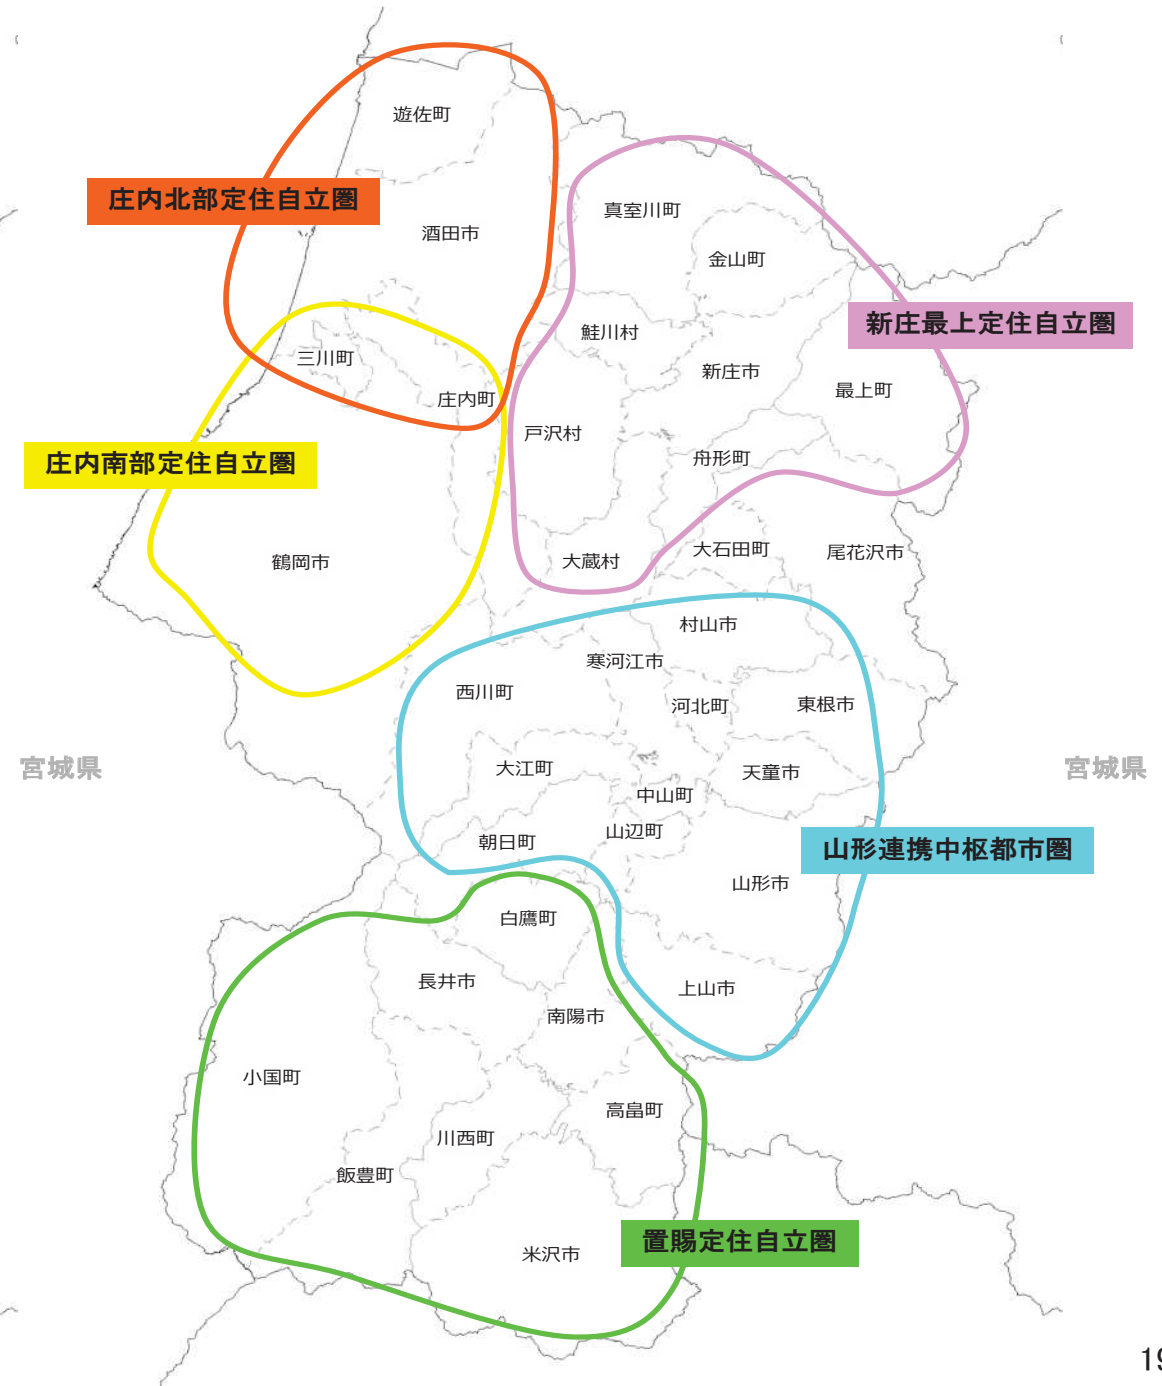

教育施設の立地状況(H25)

施設立地状況(村山地域)

観光資源の立地状況

観光資源の来訪規模

施設立地状況(村山地域)

宿泊施設の立地状況

宿泊施設の総定員

結びつき①市町村間のとりまとまり(政治的な結びつき)

総合支庁=交通圏

広域定住自立圏

結びつき②国庫補助対象地域間幹線バスでの結びつき、③通勤・通学の「量」での結びつき

複数市町村をまたぐバス路線(事業者別・高速バスを除く)

流動量(通勤・通学)

結びつき④通勤・通学・買い物の「依存度(割合)」での結びつき

依存度(割合:通勤・通学・買い物)

※通勤・通学・買い物(買い回り品)・買い物(最寄り品)
いずれかの流入流出率20%以上