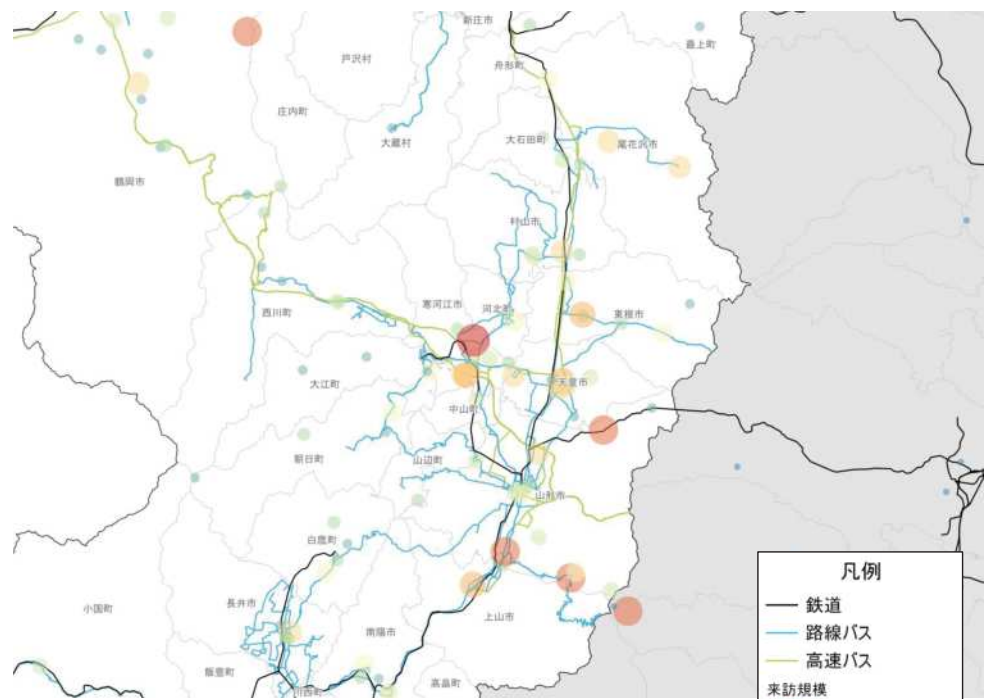

観光資源の来訪規模

施設立地状況

宿泊施設の立地状況

宿泊施設の総定員

人口集積状況:その1(村山地域)

人口分布状況(H27)

高齢者人口分布(H27)

人口集積状況:その2(村山地域)

高齢化率の状況(H27)

人口増減量(H27-H22)

人口集積状況:その3(村山地域)

人口増減率(H27/H22)

県内市町村の人口減少状況と幹線軸の関係性

施設立地状況(村山地域)

大規模商業施設の立地状況

病院の立地状況

教育施設の立地状況(H25)

施設立地状況(村山地域)

観光資源の立地状況

観光資源の来訪規模

施設立地状況(村山地域)

宿泊施設の立地状況

宿泊施設の総定員

結びつき①市町村間のとりまとまり(政治的な結びつき)

総合支庁=交通圏

広域定住自立圏

結びつき②国庫補助対象地域間幹線バスでの結びつき、③通勤・通学の「量」での結びつき

複数市町村をまたぐバス路線(事業者別・高速バスを除く)

流動量(通勤・通学)

結びつき④通勤・通学・買い物の「依存度(割合)」での結びつき

依存度(割合:通勤・通学・買い物)

※通勤・通学・買い物(買い回り品)・買い物(最寄り品)
いずれかの流入流出率20%以上