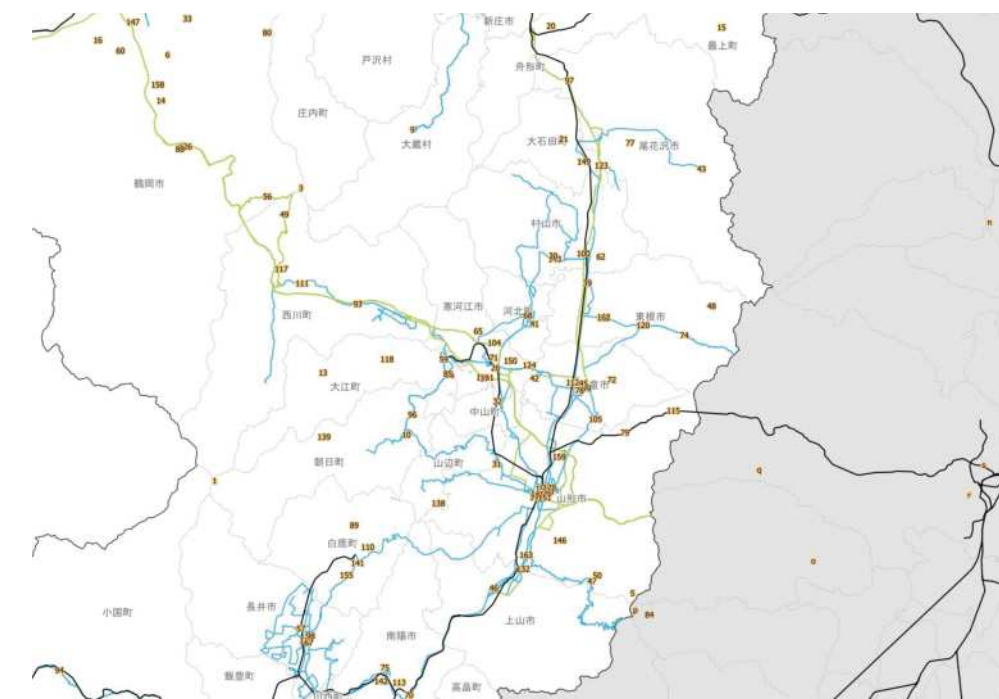

観光資源の来訪規模

施設立地状況

宿泊施設の立地状況

宿泊施設の総定員

人口集積状況:その1(村山地域)

人口分布状況(H27)

高齢者人口分布(H27)

人口集積状況:その2(村山地域)

高齢化率の状況(H27)

人口増減量(H27-H22)

人口集積状況:その3(村山地域)

人口増減率(H27/H22)

県内市町村の人口減少状況と幹線軸の関係性

施設立地状況(村山地域)

大規模商業施設の立地状況

病院の立地状況

教育施設の立地状況(H25)

施設立地状況(村山地域)

観光資源の立地状況

観光資源の来訪規模

施設立地状況(村山地域)

宿泊施設の立地状況

宿泊施設の総定員

結びつき①市町村間のとりまとまり(政治的な結びつき)