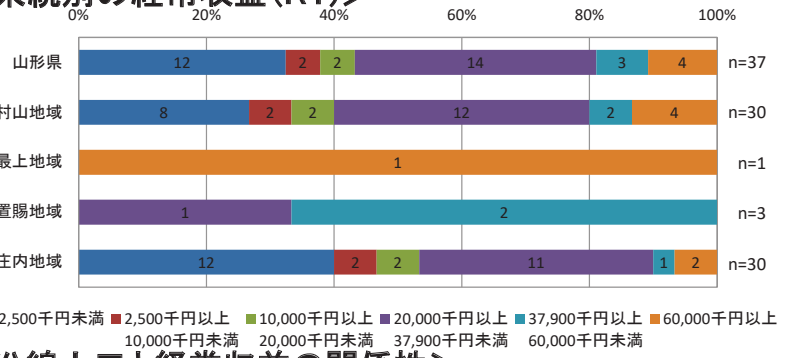

市町村を跨ぐ民間バス路線の系統別分析

<系統別の沿線人口(H27)>

<系統別の経常収益(R1)>

<沿線人口と経常収益の関係性>

市町村を跨ぐ民間バス路線の系統別分析

<系統別の人口増減率(H27/H22)>

<系統別の高齢化率(H27)>

<人口増減率と高齢化の関係性>

市町村を跨ぐ民間バス路線の系統別分析

<系統別のキロ程(R1)>

<系統別のキロ程に占める1人平均乗車キロの割合(R1)>

<キロ程と1人平均乗車キロが占める割合の関係性>

【参考：高速バス】市町村を跨ぐ民間バス路線の系統別分析

<系統別の沿線人口(H27)>

<系統別の経常収益(R1)>

<沿線人口と経常収益の関係性>

【参考：高速バス】市町村を跨ぐ民間バス路線の系統別分析

＜系統別の人口増減率(H27/H22)＞

＜系統別の高齢化率(H27)＞

＜人口増減率と高齢化率の関係性＞

【参考：高速バス】市町村を跨ぐ民間バス路線の系統別分析

<系統別のキロ程(R1)>

<系統別のキロ程に占める1人平均乗車キロの割合(R1)>

<キロ程と1人平均乗車キロが占める割合の関係性>