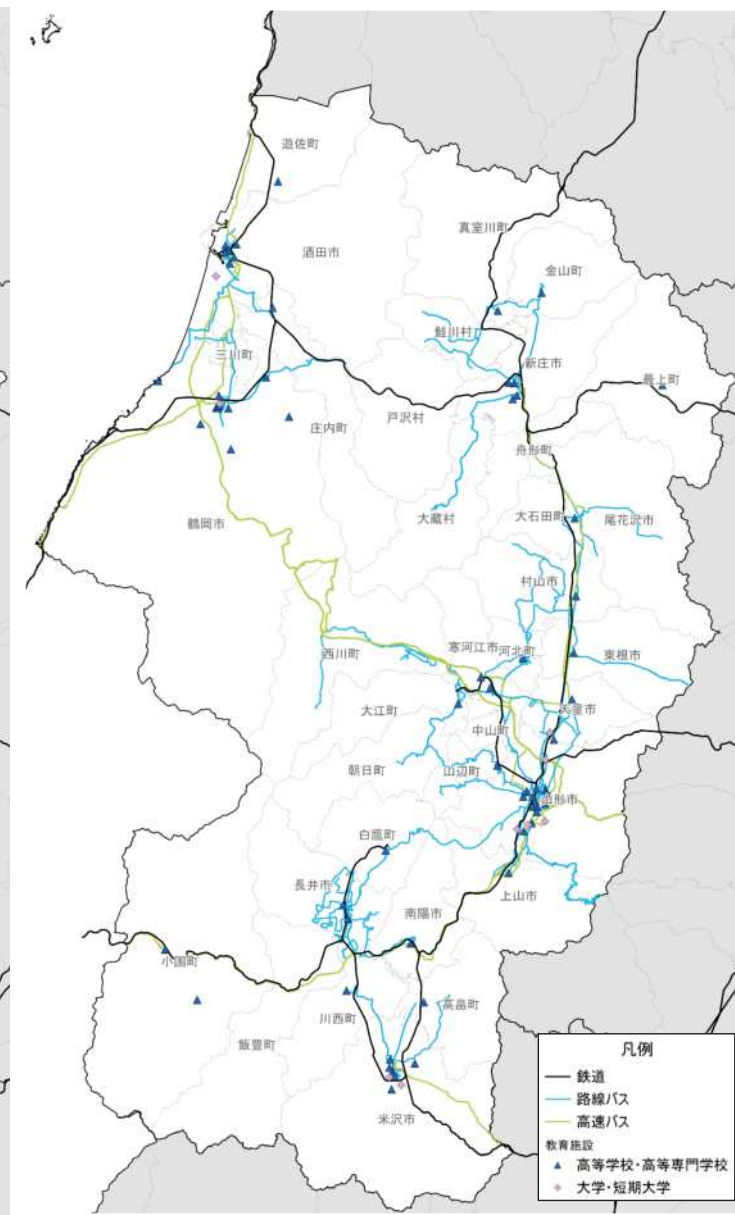

人口増減率(H27/H22)

- 凡例
- 50%以上減少
 - 30-50%減少
 - 10-30%減少
 - 10%減少-10%増加
 - 10-30%増加
 - 30-50%増加
 - 50%増加

施設立地状況

大規模商業施設の立地状況

病院の立地状況

教育施設の立地状況(H25)

施設立地状況

観光資源の立地状況

観光資源の来訪規模

施設立地状況

宿泊施設の立地状況

宿泊施設の総定員

人口集積状況:その1(村山地域)

人口分布状況(H27)

高齢者人口分布(H27)

人口集積状況:その2(村山地域)