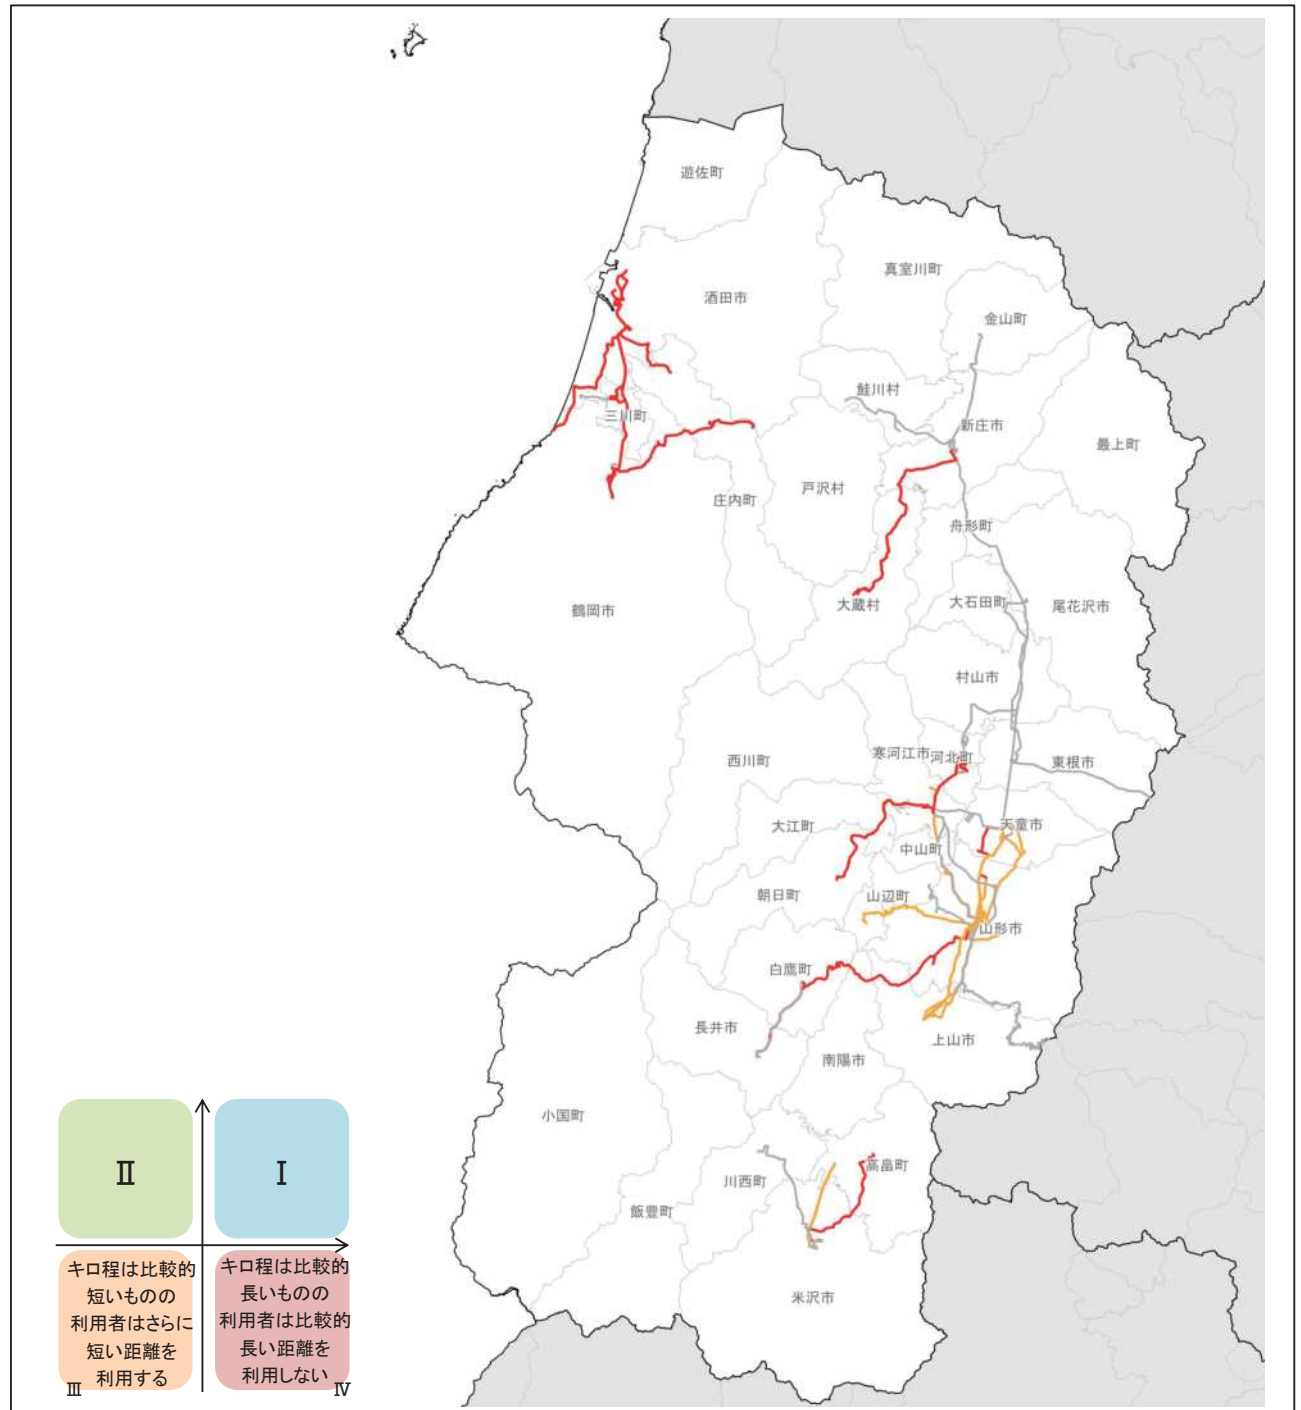

<キロ程と1人平均乗車キロが占める割合の関係性>