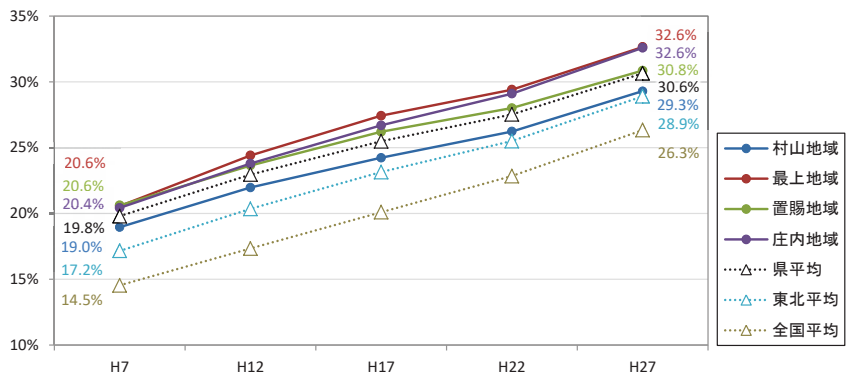

人口特性①県全体

総人口の推移

総人口の変化状況

高齢化率の推移

人口増減率(H27/H7)と高齢化進行度(H27-H7)合いの関係性(市町村の特性分類)

総人口の推移

総人口の変化状況

高齢化率の推移

人口増減率(H27/H7)と高齢化進行度(H27-H7)合いの関係性(市町村の特性分類)

人口集積状況: その1

人口分布状況 (H27)

高齢者人口分布 (H27)

人口集積状況: その2

高齢化率の状況 (H27)

人口増減量 (H27-H22)

人口集積状況: その3

人口増減率 (H27/H22)

県内市町村の人口減少状況と幹線軸の関係性

鉄道駅半径1km圏域の人口特性:その1

人口分布状況(H27)

高齢者人口分布(H27)

高齢化率(H27)

鉄道駅半径1km圏域の人口特性:その2

人口増減量(H27-H22)