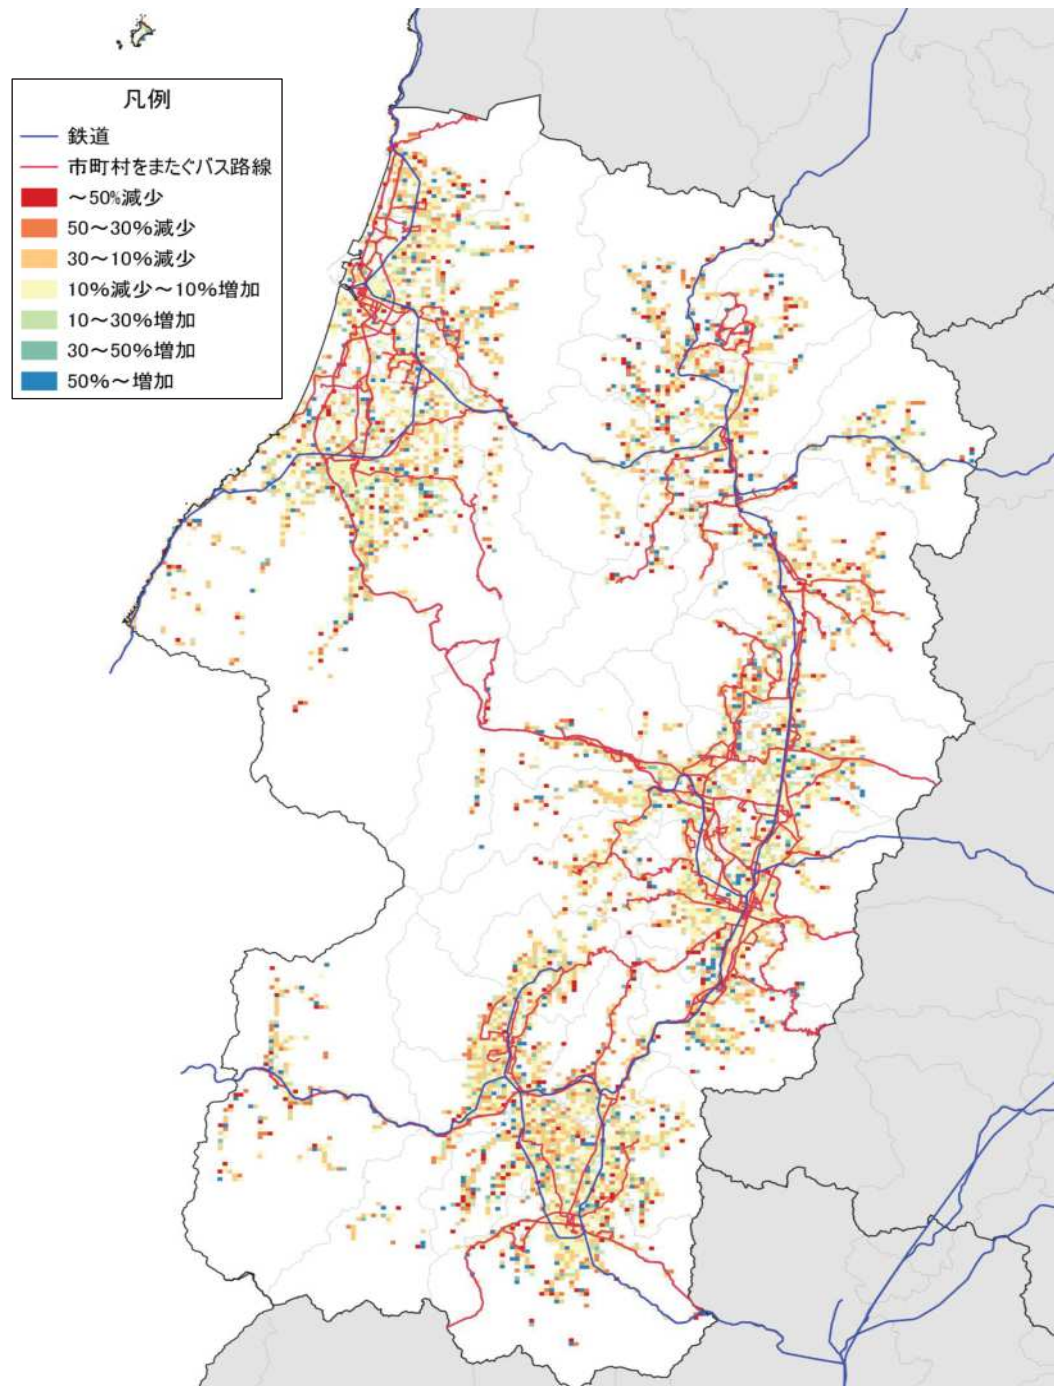

人口特性①県全体

総人口の推移

総人口の変化状況

高齢化率の推移

人口増減率(H27/H7)と高齢化進行度(H27-H7)合いの関係性(市町村の特性分類)

総人口の推移

総人口の変化状況

高齢化率の推移

人口増減率(H27/H7)と高齢化進行度(H27-H7)合いの関係性(市町村の特性分類)

人口集積状況: その1

人口分布状況 (H27)

高齢者人口分布 (H27)

人口集積状況: その2

高齢化率の状況 (H27)

人口増減量 (H27-H22)

人口集積状況: その3

人口増減率 (H27/H22)

県内市町村の人口減少状況と幹線軸の関係性

鉄道駅半径1km圏域の人口特性:その1

人口分布状況(H27)

高齢者人口分布(H27)

高齢化率(H27)

鉄道駅半径1km圏域の人口特性:その2

人口増減量(H27-H22)