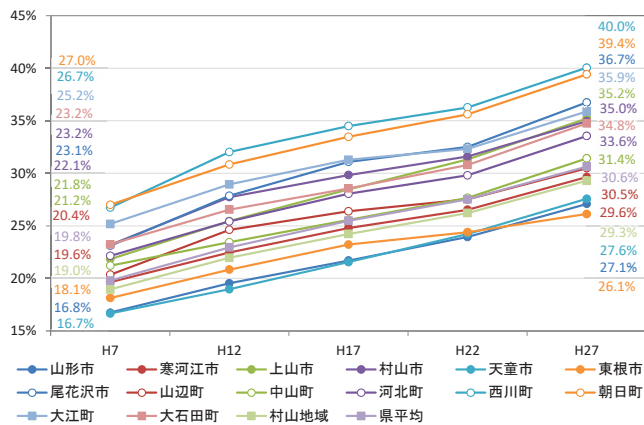

人口特性①県全体

総人口の推移

総人口の変化状況

高齢化率の推移

人口増減率(H27/H7)と高齢化進行度(H27-H7)合いの関係性(市町村の特性分類)

総人口の推移

総人口の変化状況

高齢化率の推移

人口増減率(H27/H7)と高齢化進行度(H27-H7)合いの関係性(市町村の特性分類)

人口集積状況: その1

人口分布状況 (H27)

高齢者人口分布 (H27)

人口集積状況: その2

高齢化率の状況 (H27)

人口増減量 (H27-H22)

人口集積状況: その3