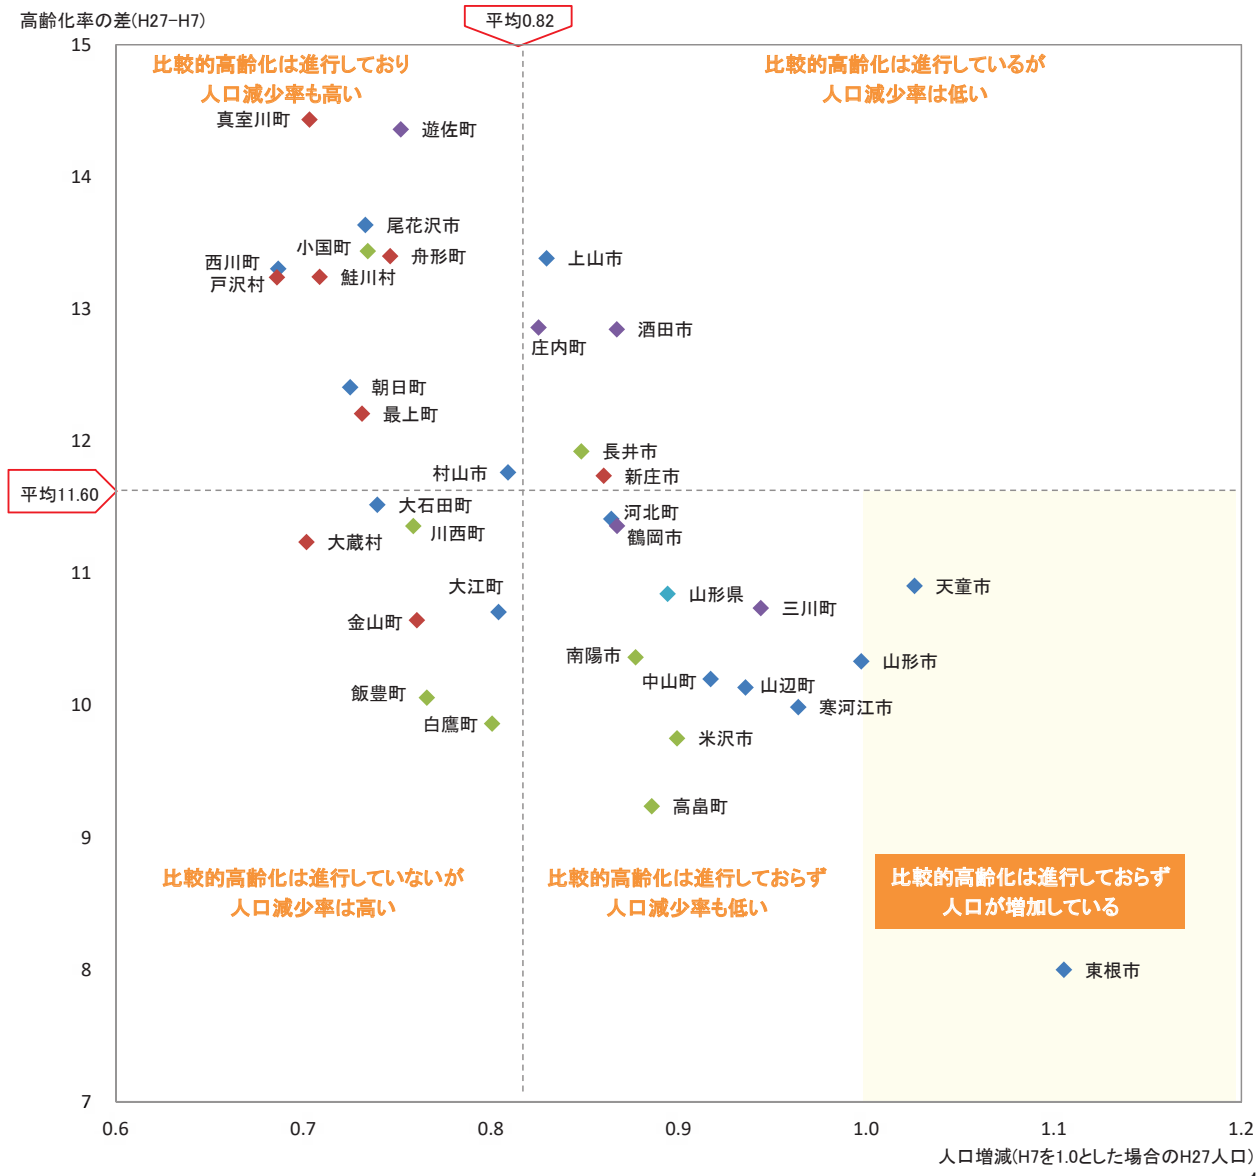

人口特性①県全体

総人口の推移

総人口の変化状況

高齢化率の推移

人口増減率(H27/H7)と高齢化進行度(H27-H7)合いの関係性(市町村の特性分類)

総人口の推移

総人口の変化状況

高齢化率の推移

人口増減率(H27/H7)と高齢化進行度(H27-H7)合いの関係性(市町村の特性分類)

人口集積状況: その1

人口分布状況 (H27)

高齢者人口分布 (H27)

人口集積状況: その2

高齢化率の状況 (H27)

人口増減量 (H27-H22)

人口集積状況: その3