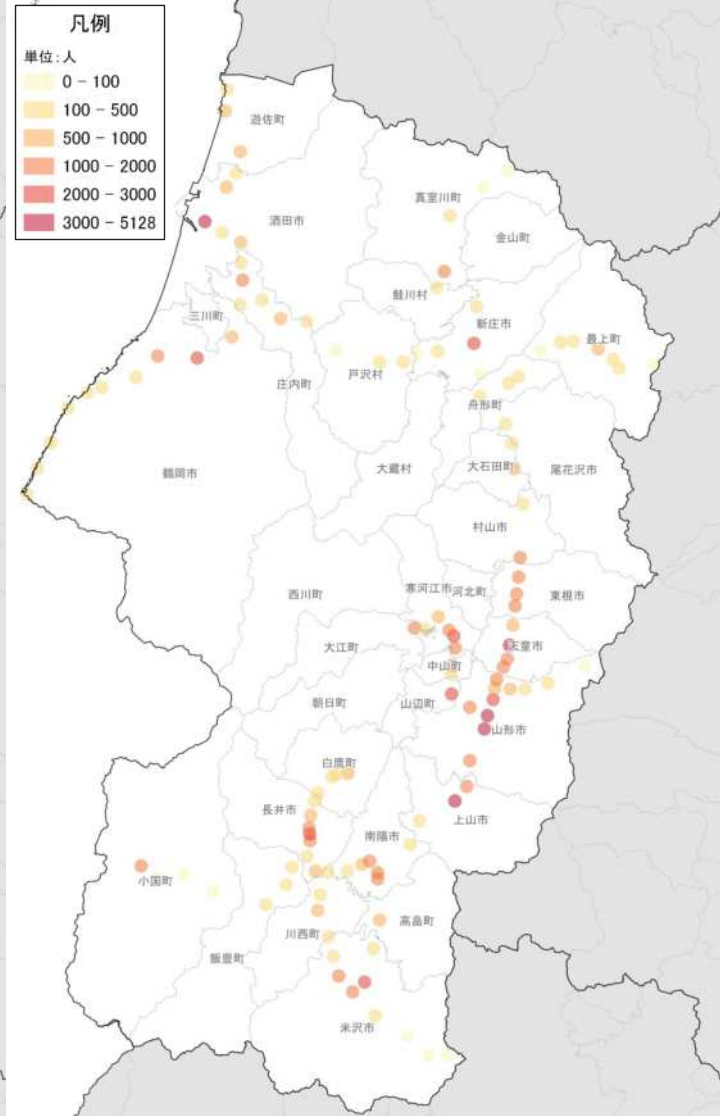

人口増減率(H27/H7)と高齢化進行度(H27-H7)合いの関係性(市町村の特性分類)

人口集積状況: その1

人口分布状況 (H27)

高齢者人口分布 (H27)

人口集積状況: その2

高齢化率の状況 (H27)

人口増減量 (H27-H22)

人口集積状況: その3

人口増減率 (H27/H22)

県内市町村の人口減少状況と幹線軸の関係性

鉄道駅半径1km圏域の人口特性:その1

人口分布状況(H27)

高齢者人口分布(H27)

高齢化率(H27)

鉄道駅半径1km圏域の人口特性:その2

人口増減量(H27-H22)

人口増減率(H27/H22)

- 凡例
- 50%以上減少
 - 30-50%減少
 - 10-30%減少
 - 10%減少-10%増加
 - 10-30%増加
 - 30-50%増加
 - 50%増加

施設立地状況

大規模商業施設の立地状況

病院の立地状況

教育施設の立地状況(H25)

施設立地状況

観光資源の立地状況

観光資源の来訪規模

施設立地状況

宿泊施設の立地状況

宿泊施設の総定員

人口集積状況:その1(村山地域)

人口分布状況(H27)

高齢者人口分布(H27)

人口集積状況:その2(村山地域)