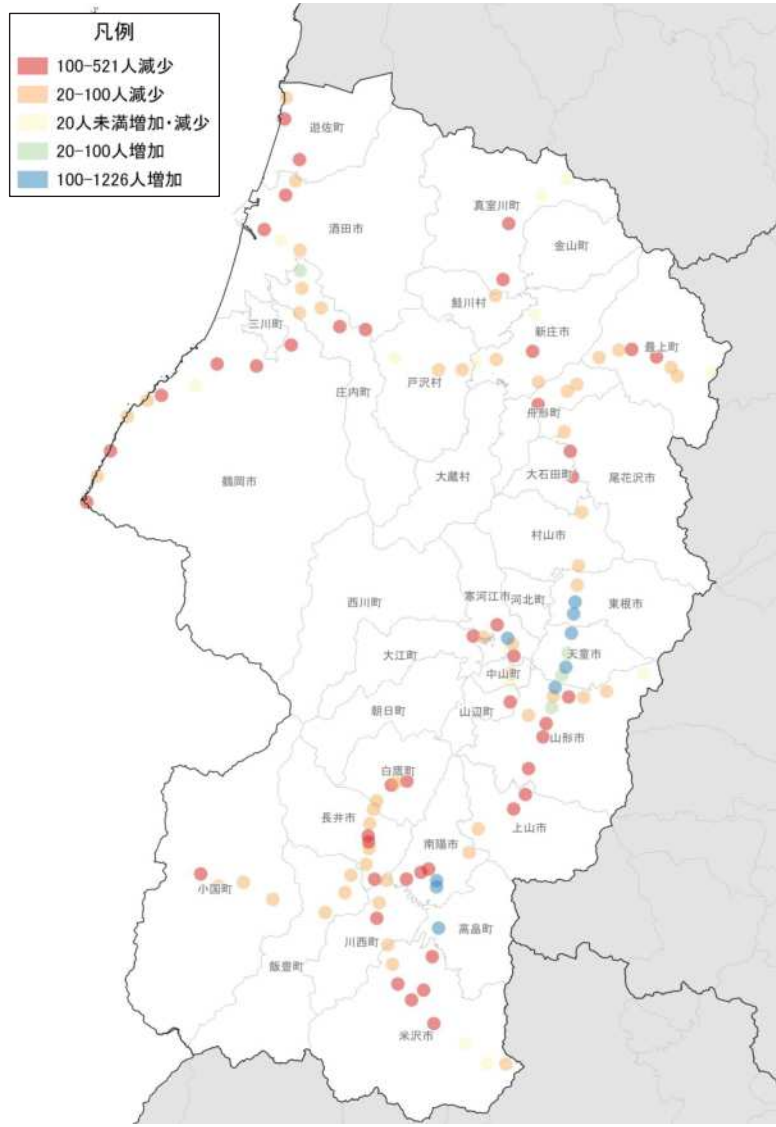

人口増減率(H27/H7)と高齢化進行度(H27-H7)合いの関係性(市町村の特性分類)

人口集積状況: その1

人口分布状況 (H27)

高齢者人口分布 (H27)

人口集積状況: その2

高齢化率の状況 (H27)

人口増減量 (H27-H22)

人口集積状況: その3

人口増減率 (H27/H22)

県内市町村の人口減少状況と幹線軸の関係性

鉄道駅半径1km圏域の人口特性:その1

人口分布状況(H27)

高齢者人口分布(H27)

高齢化率(H27)

鉄道駅半径1km圏域の人口特性:その2

人口増減量(H27-H22)

人口増減率(H27/H22)

- 凡例
- 50%以上減少
 - 30-50%減少
 - 10-30%減少
 - 10%減少-10%増加
 - 10-30%増加
 - 30-50%増加
 - 50%増加

施設立地状況

大規模商業施設の立地状況

病院の立地状況

教育施設の立地状況(H25)

施設立地状況

観光資源の立地状況

観光資源の来訪規模

施設立地状況

宿泊施設の立地状況

宿泊施設の総定員

人口集積状況:その1(村山地域)

人口分布状況(H27)

高齢者人口分布(H27)

人口集積状況:その2(村山地域)