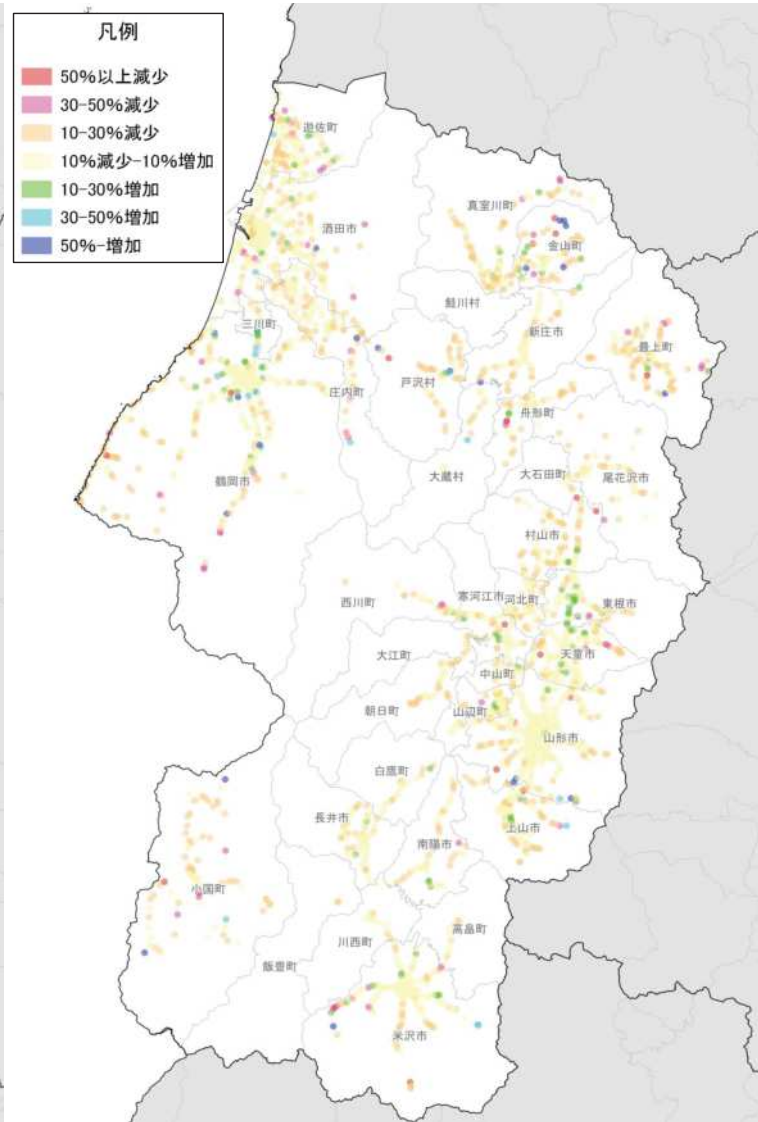

人口増減率 (H27/H22)

県内市町村の人口減少状況と幹線軸の関係性

鉄道駅半径1km圏域の人口特性:その1

人口分布状況(H27)

高齢者人口分布(H27)

高齢化率(H27)

鉄道駅半径1km圏域の人口特性:その2

人口増減量(H27-H22)

人口増減率(H27/H22)

市町村を跨ぐ路線バス半径500m圏域の人口特性: その1

人口分布状況(H27)

高齢者人口分布(H27)

高齢化率(H27)

市町村を跨ぐ路線バス半径500m圏域の人口特性:その2

人口増減量(H27-H22)

- 凡例
- 100-450人減少
 - 20-100人減少
 - 20人未満増加・減少
 - 20-100人増加
 - 100-993人増加

人口増減率(H27/H22)

- 凡例
- 50%以上減少
 - 30-50%減少
 - 10-30%減少
 - 10%減少-10%増加
 - 10-30%増加
 - 30-50%増加
 - 50%増加

施設立地状況

大規模商業施設の立地状況

病院の立地状況

教育施設の立地状況(H25)

施設立地状況

観光資源の立地状況

観光資源の来訪規模

施設立地状況

宿泊施設の立地状況

宿泊施設の総定員

人口集積状況:その1(村山地域)

人口分布状況(H27)

高齢者人口分布(H27)

人口集積状況:その2(村山地域)