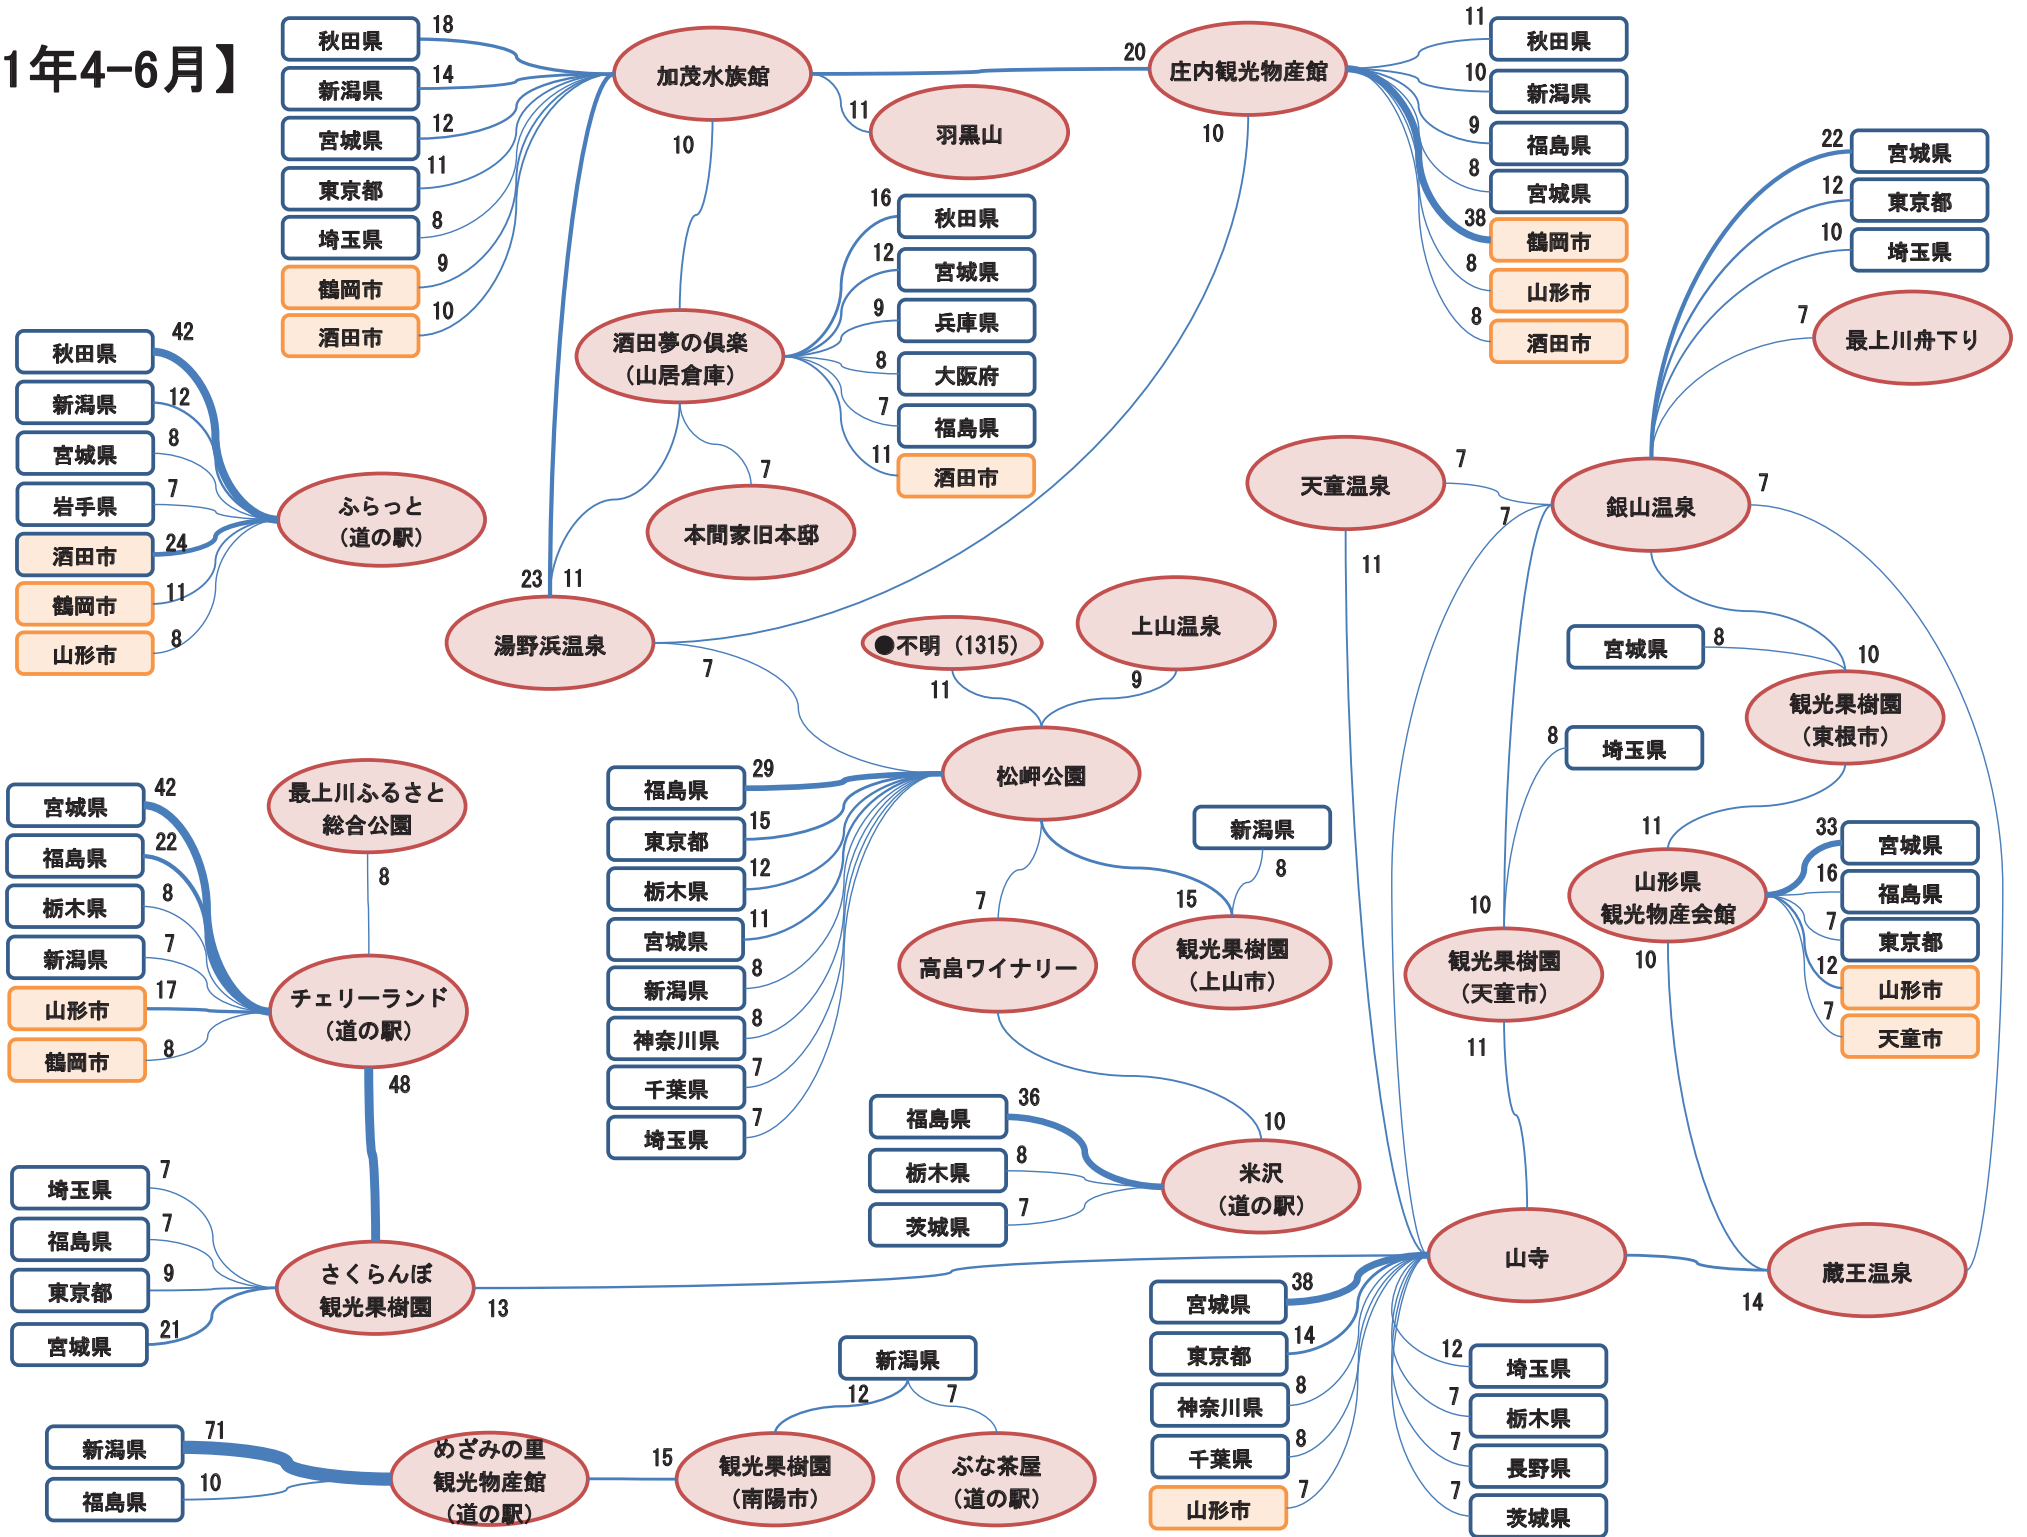

※流入流出率10%以上

流動量(通学)

※流動人口100人以上

流動割合(通学)

※流入流出率10%以上

流動割合(最寄り品)

※流入流出率10%以上

結びつき⑥自動車流動(ETC2.0データの分析結果)

令和元年10月
(平日、日平均)

※10台以上のみを図化

令和元年10月
(休日、日平均)

※10台以上のみを図化

結びつき⑦ 観光流動

(県の観光地点パラメーター調査結果の
詳細分析結果)

【R1年1-3月】

【R1年4-6月】