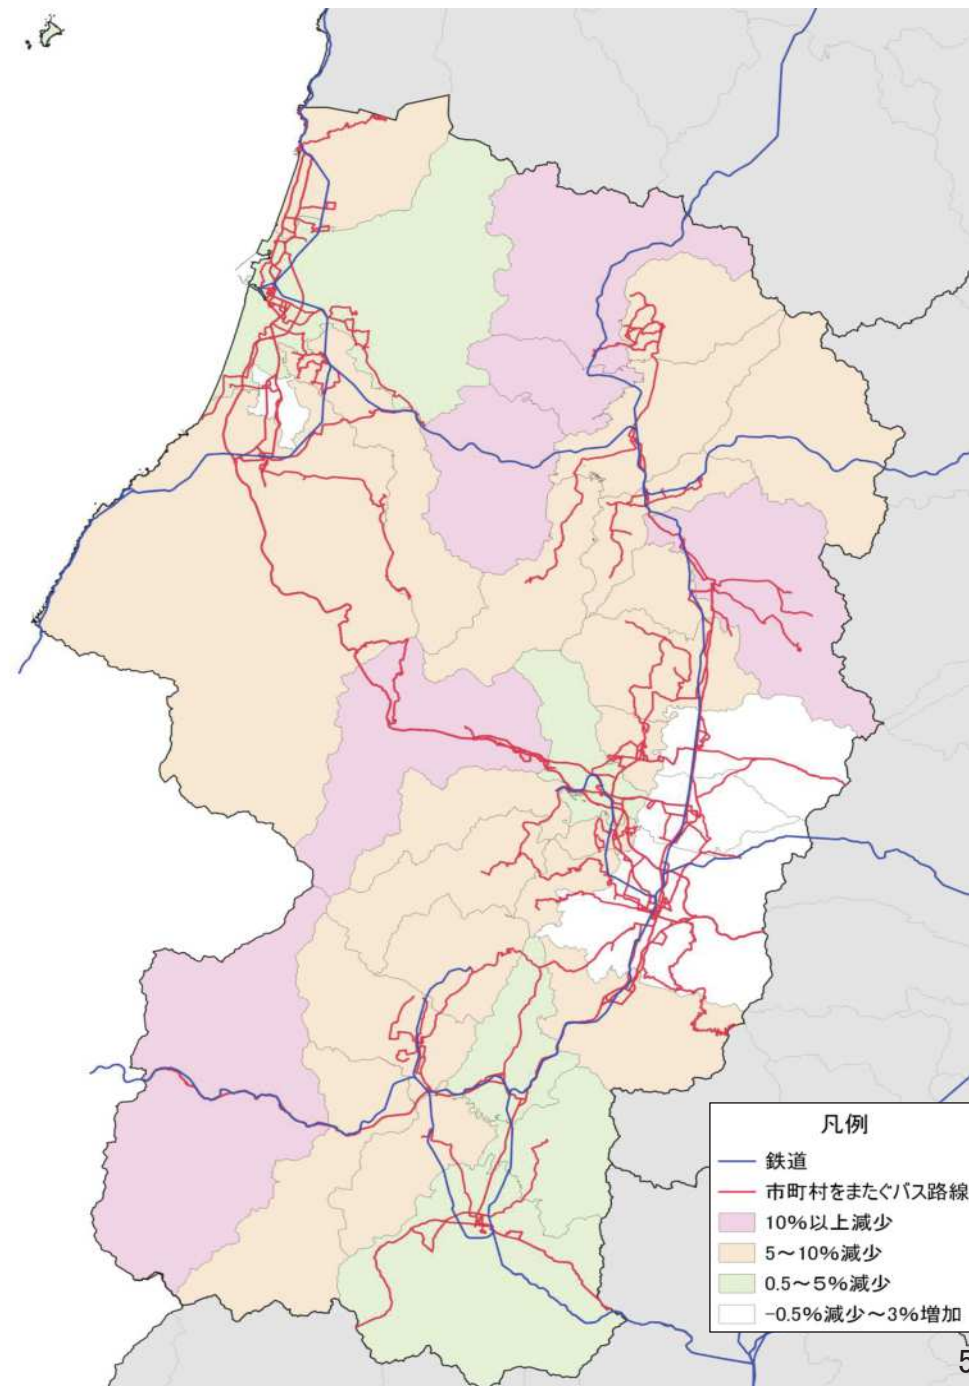

人口増減率(H27/H7)と高齢化進行度(H27-H7)合いの関係性(市町村の特性分類)

人口集積状況: その1

人口分布状況 (H27)

高齢者人口分布 (H27)

人口集積状況: その2

高齢化率の状況 (H27)

人口増減量 (H27-H22)

人口集積状況: その3

人口増減率 (H27/H22)

県内市町村の人口減少状況と幹線軸の関係性

鉄道駅半径1km圏域の人口特性:その1

人口分布状況(H27)

高齢者人口分布(H27)

高齢化率(H27)

鉄道駅半径1km圏域の人口特性:その2

人口増減量(H27-H22)