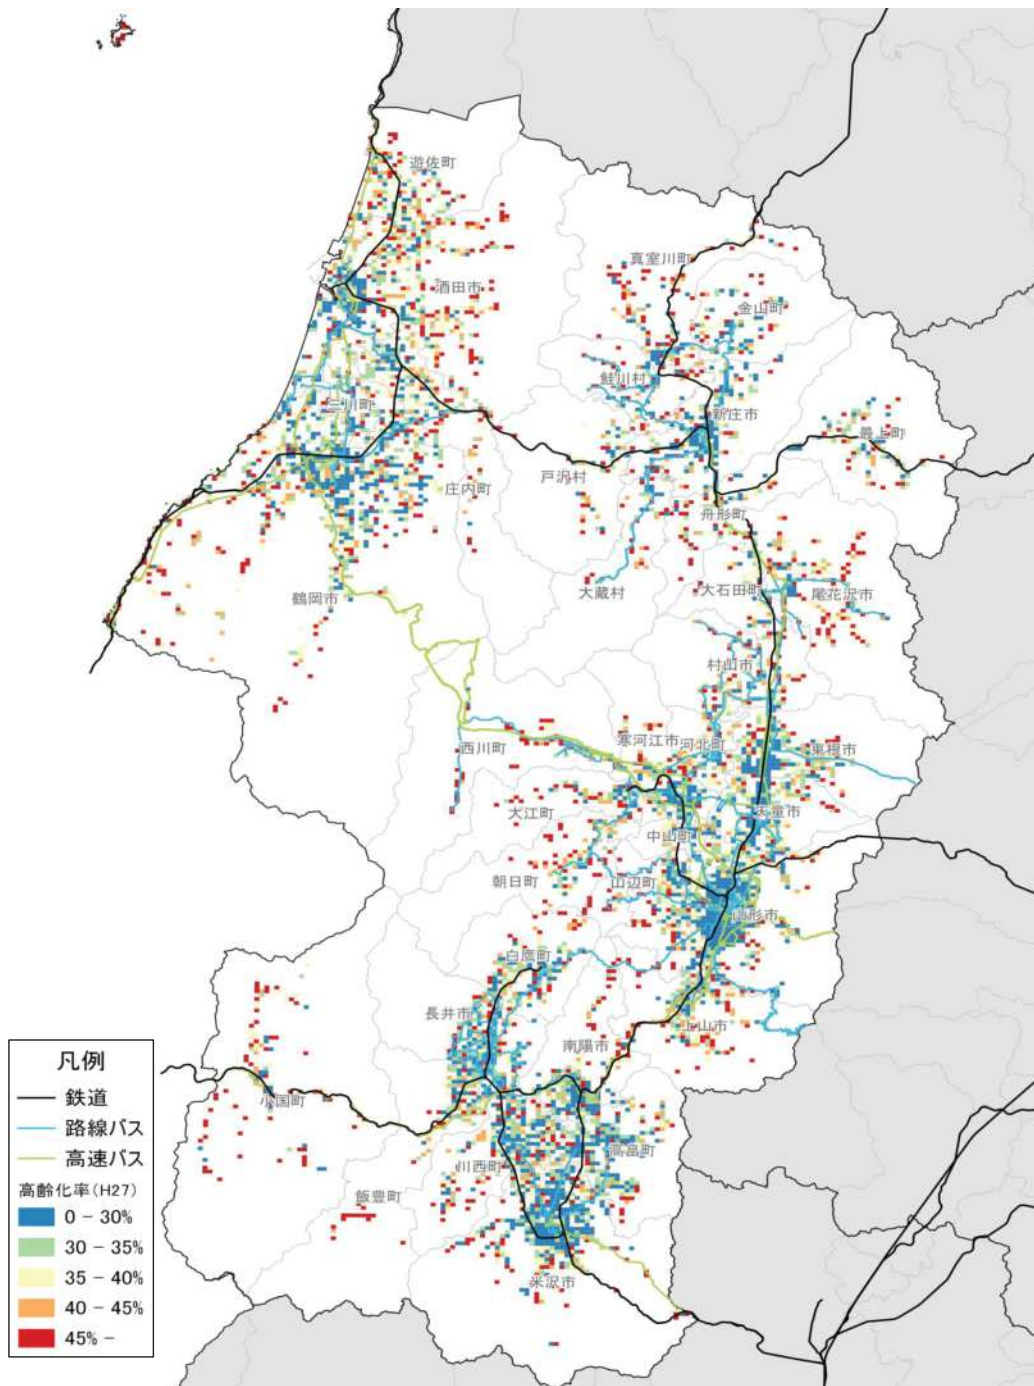

人口増減率(H27/H7)と高齢化進行度(H27-H7)合いの関係性(市町村の特性分類)

人口集積状況: その1

人口分布状況 (H27)

高齢者人口分布 (H27)

人口集積状況: その2

高齢化率の状況 (H27)

人口増減量 (H27-H22)

人口集積状況: その3

人口増減率 (H27/H22)

県内市町村の人口減少状況と幹線軸の関係性

鉄道駅半径1km圏域の人口特性:その1

人口分布状況(H27)

高齢者人口分布(H27)

高齢化率(H27)

鉄道駅半径1km圏域の人口特性:その2

人口増減量(H27-H22)