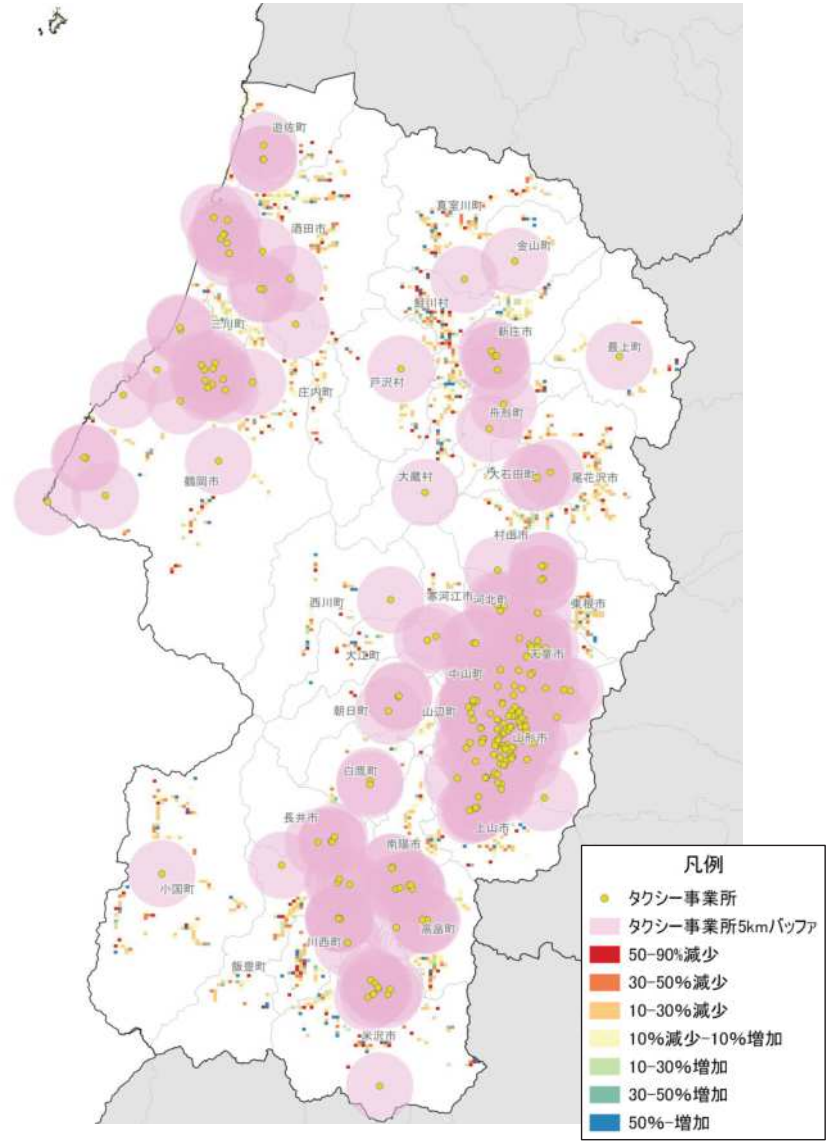

タクシー事業所5km圏外の人口特性:その2

人口増減率(H27/H22)