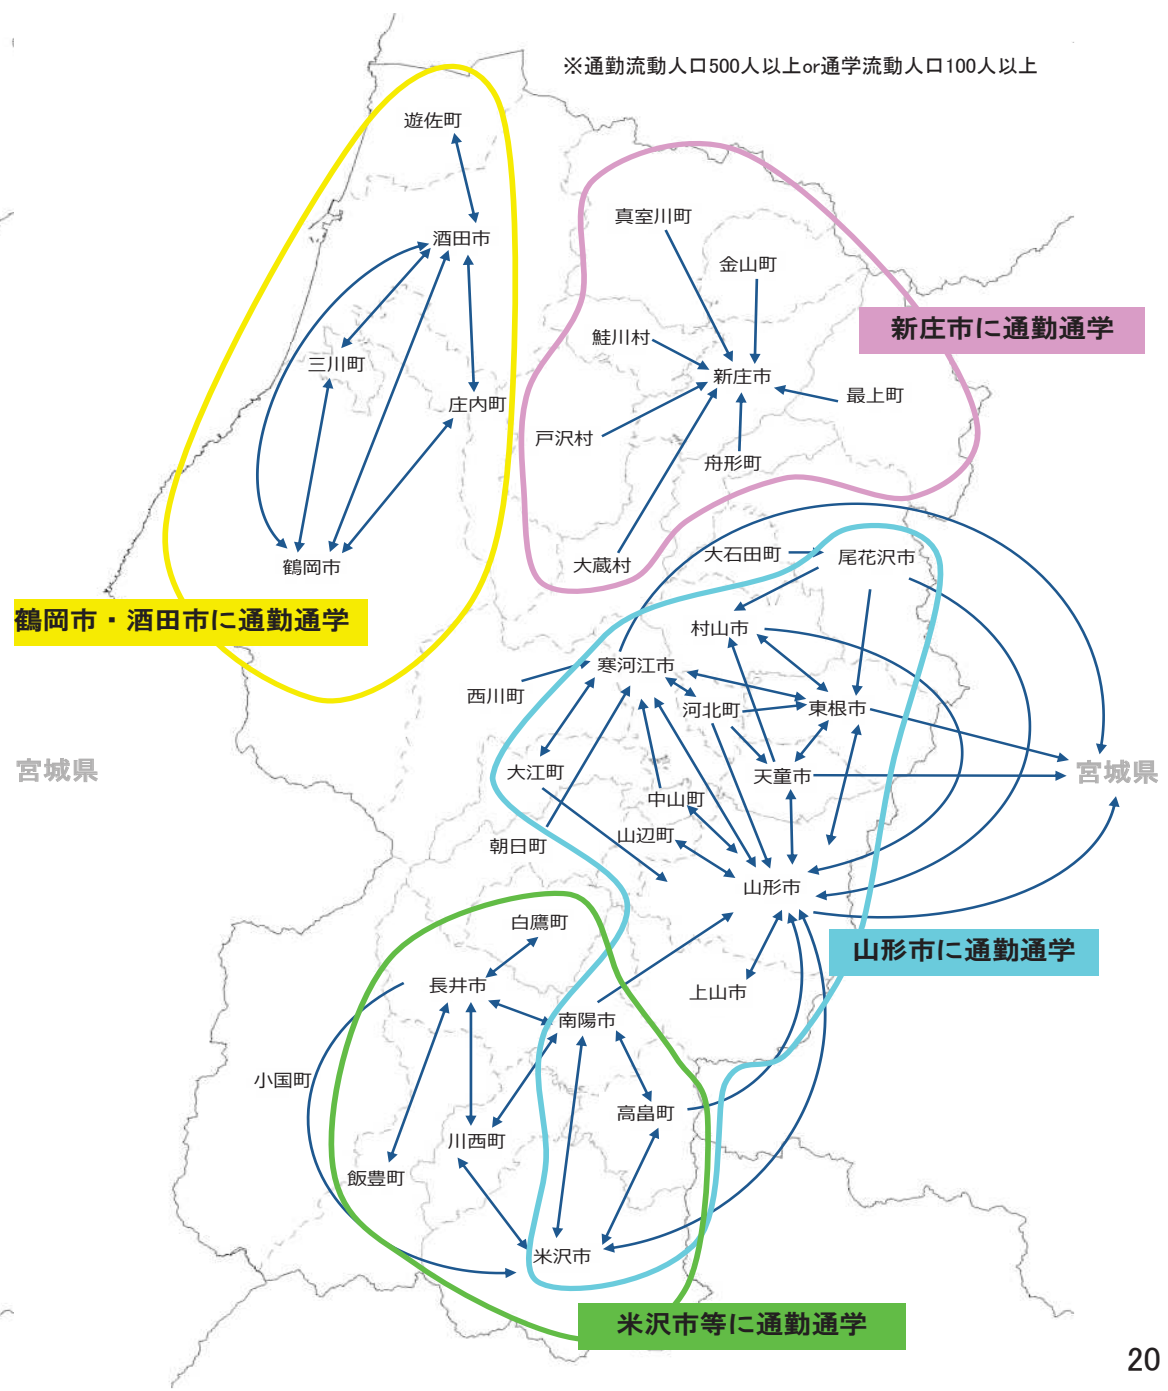

教育施設の立地状況(H25)

施設立地状況(村山地域)

観光資源の立地状況

観光資源の来訪規模

施設立地状況(村山地域)

宿泊施設の立地状況

宿泊施設の総定員

結びつき①市町村間のとりまとまり(政治的な結びつき)

総合支庁=交通圏

広域定住自立圏

結びつき②国庫補助対象地域間幹線バスでの結びつき、③通勤・通学の「量」での結びつき

複数市町村をまたぐバス路線(事業者別・高速バスを除く)

流動量(通勤・通学)

結びつき④通勤・通学・買い物の「依存度(割合)」での結びつき

依存度(割合:通勤・通学・買い物)

※通勤・通学・買い物(買い回り品)・買い物(最寄り品)
いずれかの流入流出率20%以上

通勤・通学・買物流動総括

→ 通勤流動人口500人以上or通学流動人口100人以上
→ 通勤・通学・買い物(買い回り品)・買い物(最寄り品)
いずれかの流入流出率20%以上

結びつき⑤バックデータ

流動量(通勤)

※流動人口500人以上

流動割合(通勤)

※流入流出率10%以上

流動割合(買い回り品)

※流入流出率10%以上

流動量(通学)

※流動人口100人以上

流動割合(通学)

※流入流出率10%以上

流動割合(最寄り品)

※流入流出率10%以上

結びつき⑥自動車流動(ETC2.0データの分析結果)