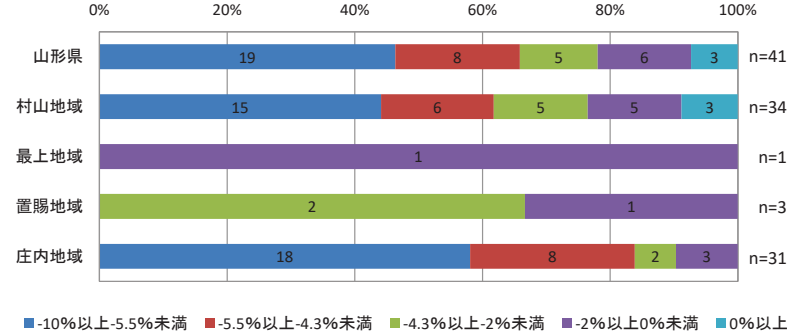

市町村を跨ぐ民間バス路線の系統別分析

<系統別の沿線人口(H27)>

<系統別の経常収益(R1)>

<沿線人口と経常収益の関係性>

市町村を跨ぐ民間バス路線の系統別分析

<系統別の人口増減率(H27/H22)>

<系統別の高齢化率(H27)>

<人口増減率と高齢化の関係性>

市町村を跨ぐ民間バス路線の系統別分析

<系統別のキロ程(R1)>

<系統別のキロ程に占める1人平均乗車キロの割合(R1)>

<キロ程と1人平均乗車キロが占める割合の関係性>

【参考：高速バス】市町村を跨ぐ民間バス路線の系統別分析

<系統別の沿線人口(H27)>

<系統別の経常収益(R1)>

<沿線人口と経常収益の関係性>

【参考：高速バス】市町村を跨ぐ民間バス路線の系統別分析

＜系統別の人口増減率(H27/H22)＞

＜系統別の高齢化率(H27)＞

＜人口増減率と高齢化率の関係性＞

【参考：高速バス】市町村を跨ぐ民間バス路線の系統別分析

<系統別のキロ程(R1)>

<系統別のキロ程に占める1人平均乗車キロの割合(R1)>

<キロ程と1人平均乗車キロが占める割合の関係性>