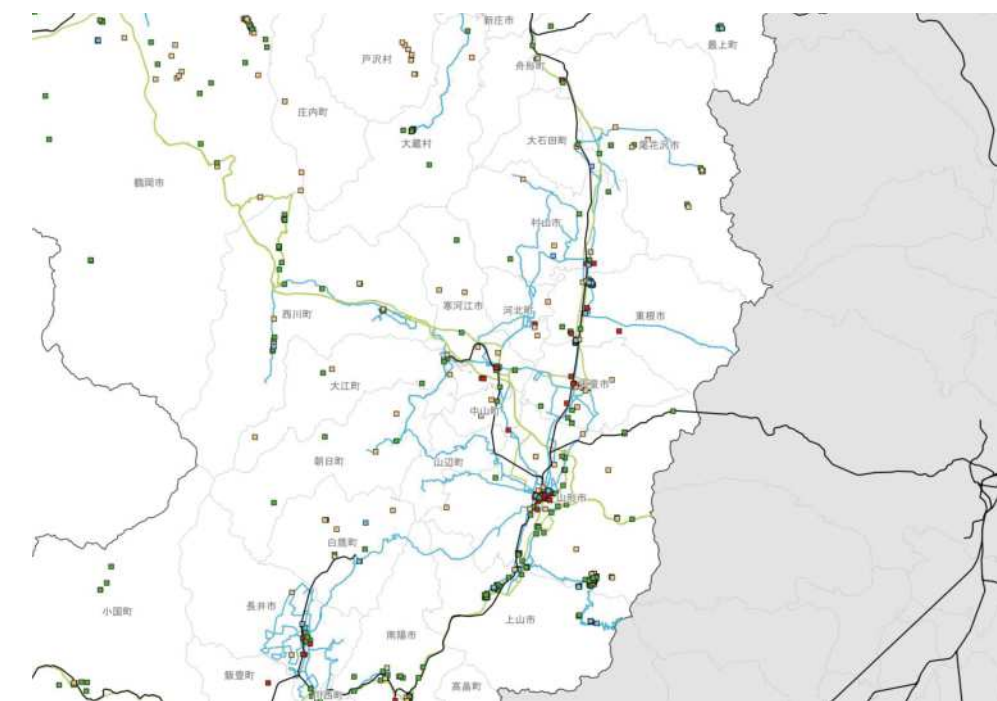

高齢化率の状況(H27)

人口増減量(H27-H22)

人口集積状況:その3(村山地域)

人口増減率(H27/H22)

県内市町村の人口減少状況と幹線軸の関係性

施設立地状況(村山地域)

大規模商業施設の立地状況

病院の立地状況

教育施設の立地状況(H25)

施設立地状況(村山地域)

観光資源の立地状況

観光資源の来訪規模

施設立地状況(村山地域)

宿泊施設の立地状況

宿泊施設の総定員

結びつき①市町村間のとりまとまり(政治的な結びつき)

総合支庁=交通圏

広域定住自立圏

結びつき②国庫補助対象地域間幹線バスでの結びつき、③通勤・通学の「量」での結びつき

複数市町村をまたぐバス路線(事業者別・高速バスを除く)

流動量(通勤・通学)

結びつき④通勤・通学・買い物の「依存度(割合)」での結びつき

依存度(割合:通勤・通学・買い物)

※通勤・通学・買い物(買い回り品)・買い物(最寄り品)
いずれかの流入流出率20%以上