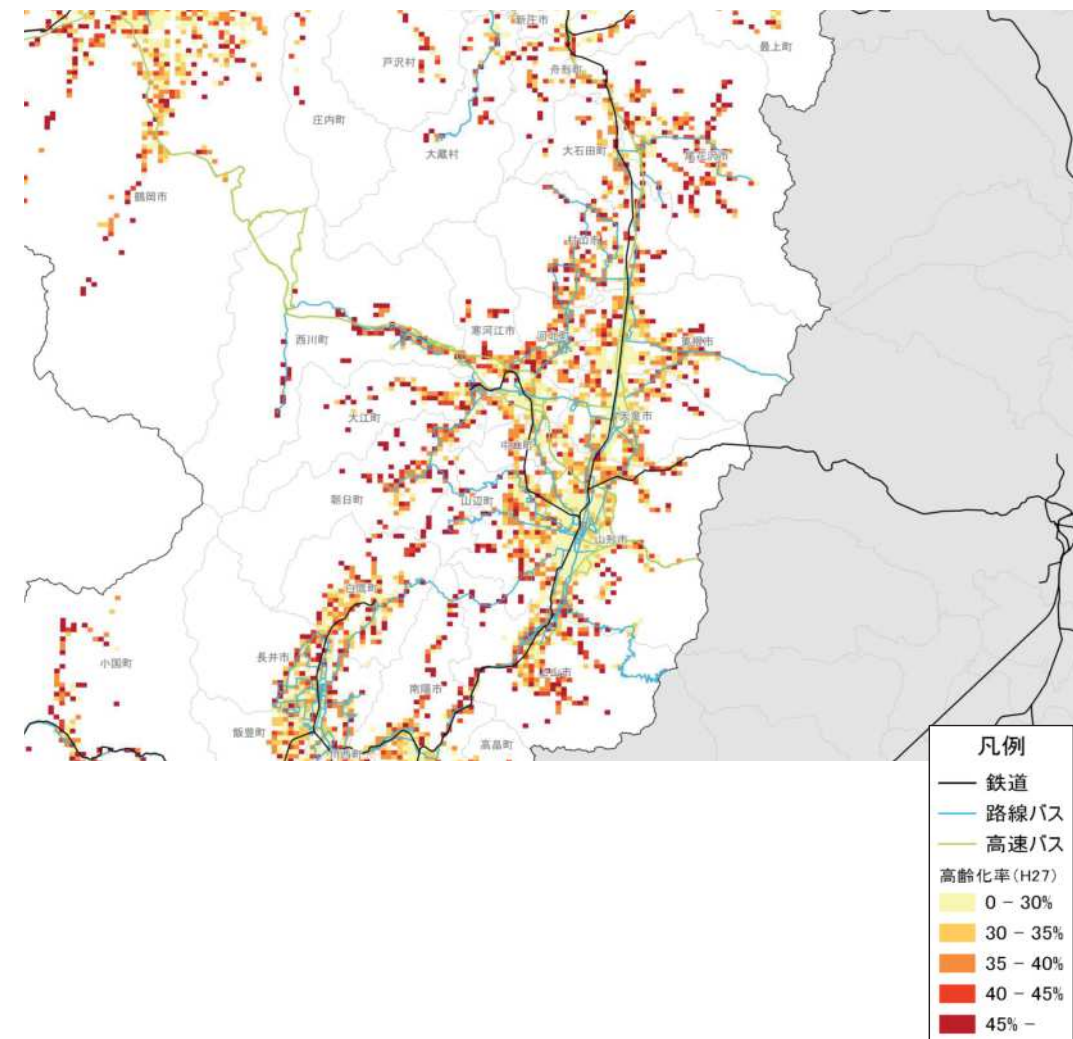

人口増減率(H27/H22)

- 凡例
- 50%以上減少
 - 30-50%減少
 - 10-30%減少
 - 10%減少-10%増加
 - 10-30%増加
 - 30-50%増加
 - 50%増加

施設立地状況

大規模商業施設の立地状況

病院の立地状況

教育施設の立地状況(H25)

施設立地状況

観光資源の立地状況

観光資源の来訪規模

施設立地状況

宿泊施設の立地状況

宿泊施設の総定員

人口集積状況:その1(村山地域)

人口分布状況(H27)

高齢者人口分布(H27)

人口集積状況:その2(村山地域)

高齢化率の状況(H27)

人口増減量(H27-H22)

人口集積状況:その3(村山地域)

人口増減率(H27/H22)

県内市町村の人口減少状況と幹線軸の関係性

施設立地状況(村山地域)

大規模商業施設の立地状況

病院の立地状況

教育施設の立地状況(H25)

施設立地状況(村山地域)

観光資源の立地状況

観光資源の来訪規模

施設立地状況(村山地域)

宿泊施設の立地状況

宿泊施設の総定員

結びつき①市町村間のとりまとまり(政治的な結びつき)