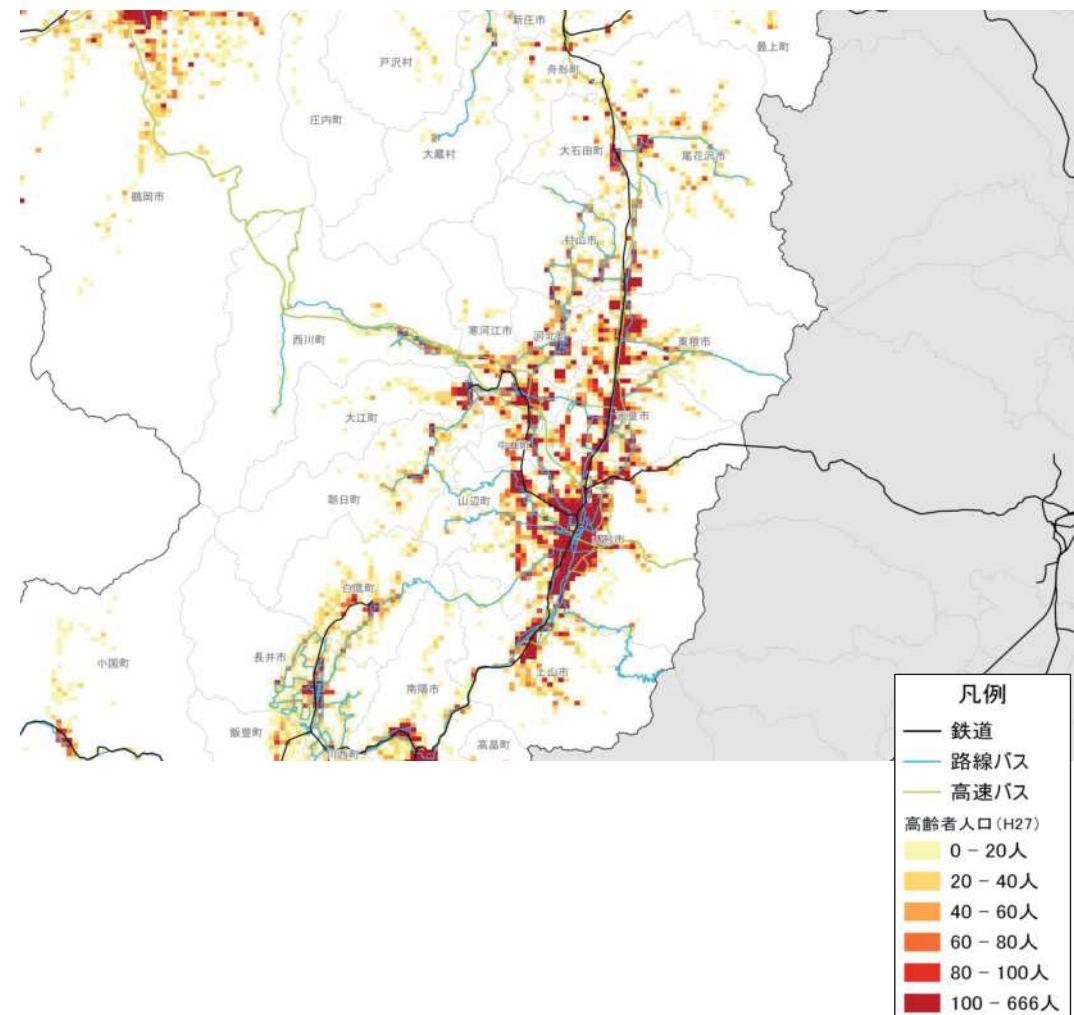

人口増減率(H27/H22)

- 凡例
- 50%以上減少
 - 30-50%減少
 - 10-30%減少
 - 10%減少-10%増加
 - 10-30%増加
 - 30-50%増加
 - 50%増加

施設立地状況

大規模商業施設の立地状況

病院の立地状況

教育施設の立地状況(H25)

施設立地状況

観光資源の立地状況

観光資源の来訪規模

施設立地状況

宿泊施設の立地状況

宿泊施設の総定員

人口集積状況:その1(村山地域)

人口分布状況(H27)

高齢者人口分布(H27)

人口集積状況:その2(村山地域)

高齢化率の状況(H27)

人口増減量(H27-H22)

人口集積状況:その3(村山地域)

人口増減率(H27/H22)

県内市町村の人口減少状況と幹線軸の関係性

施設立地状況(村山地域)

大規模商業施設の立地状況

病院の立地状況

教育施設の立地状況(H25)

施設立地状況(村山地域)

観光資源の立地状況

観光資源の来訪規模

施設立地状況(村山地域)

宿泊施設の立地状況

宿泊施設の総定員

結びつき①市町村間のとりまとまり(政治的な結びつき)