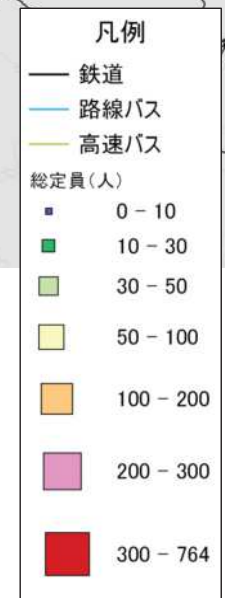

観光資源の来訪規模

施設立地状況

宿泊施設の立地状況

宿泊施設の総定員

人口集積状況:その1(村山地域)

人口分布状況(H27)

高齢者人口分布(H27)

人口集積状況:その2(村山地域)

高齢化率の状況(H27)

人口増減量(H27-H22)

人口集積状況:その3(村山地域)

人口増減率(H27/H22)

県内市町村の人口減少状況と幹線軸の関係性

施設立地状況(村山地域)

大規模商業施設の立地状況

病院の立地状況

教育施設の立地状況(H25)

施設立地状況(村山地域)

観光資源の立地状況

観光資源の来訪規模

施設立地状況(村山地域)

宿泊施設の立地状況

宿泊施設の総定員

結びつき①市町村間のとりまとまり(政治的な結びつき)

総合支庁=交通圏

広域定住自立圏

結びつき②国庫補助対象地域間幹線バスでの結びつき、③通勤・通学の「量」での結びつき

複数市町村をまたぐバス路線(事業者別・高速バスを除く)

流動量(通勤・通学)

結びつき④通勤・通学・買い物の「依存度(割合)」での結びつき

依存度(割合:通勤・通学・買い物)

※通勤・通学・買い物(買い回り品)・買い物(最寄り品)
いずれかの流入流出率20%以上