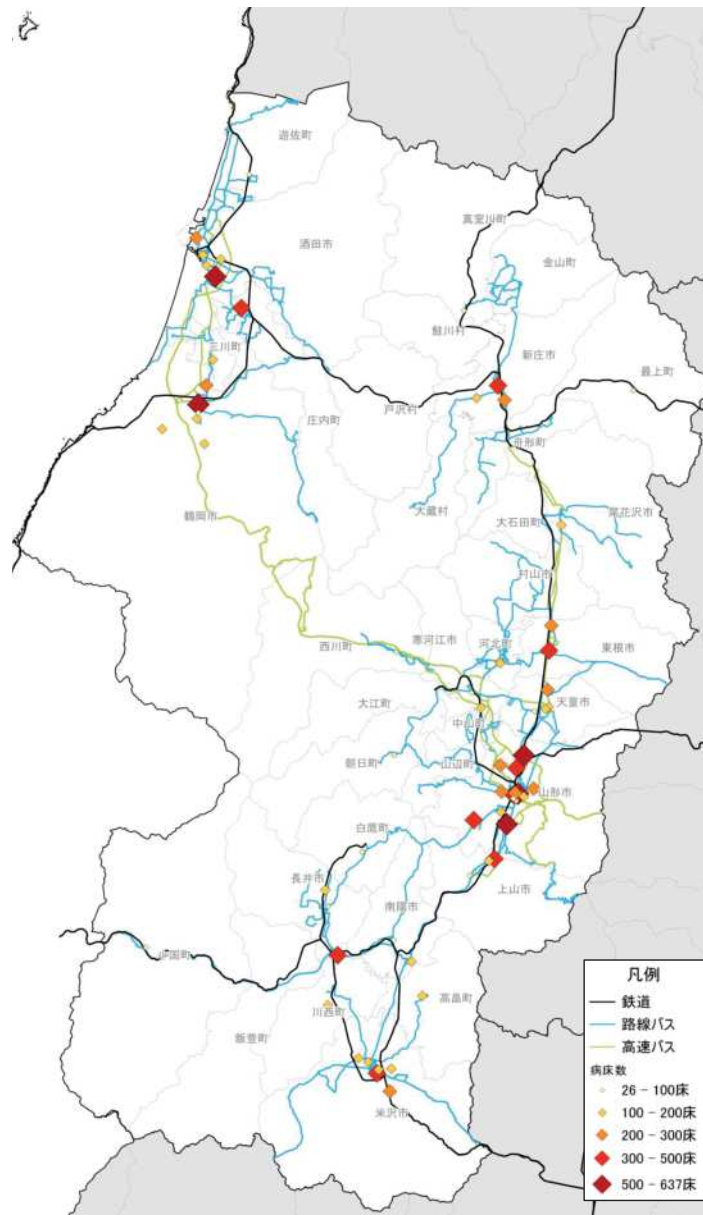

人口増減率(H27/H22)

- 凡例
- 50%以上減少
 - 30-50%減少
 - 10-30%減少
 - 10%減少-10%増加
 - 10-30%増加
 - 30-50%増加
 - 50%増加

施設立地状況

大規模商業施設の立地状況

病院の立地状況

教育施設の立地状況(H25)

施設立地状況

観光資源の立地状況

観光資源の来訪規模

施設立地状況

宿泊施設の立地状況

宿泊施設の総定員

人口集積状況:その1(村山地域)

人口分布状況(H27)

高齢者人口分布(H27)

人口集積状況:その2(村山地域)

高齢化率の状況(H27)

人口増減量(H27-H22)

人口集積状況:その3(村山地域)

人口増減率(H27/H22)

県内市町村の人口減少状況と幹線軸の関係性

施設立地状況(村山地域)

大規模商業施設の立地状況

病院の立地状況