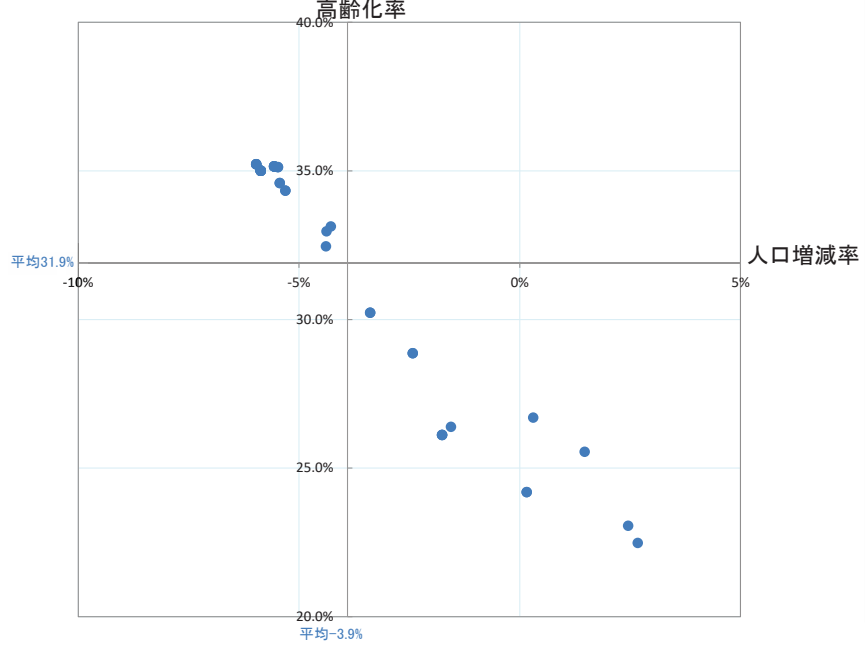

【参考：高速バス】市町村を跨ぐ民間バス路線の系統別分析

＜系統別の人口増減率(H27/H22)＞

＜系統別の高齢化率(H27)＞

＜人口増減率と高齢化率の関係性＞

【参考：高速バス】市町村を跨ぐ民間バス路線の系統別分析

<系統別のキロ程(R1)>

<系統別のキロ程に占める1人平均乗車キロの割合(R1)>

<キロ程と1人平均乗車キロが占める割合の関係性>