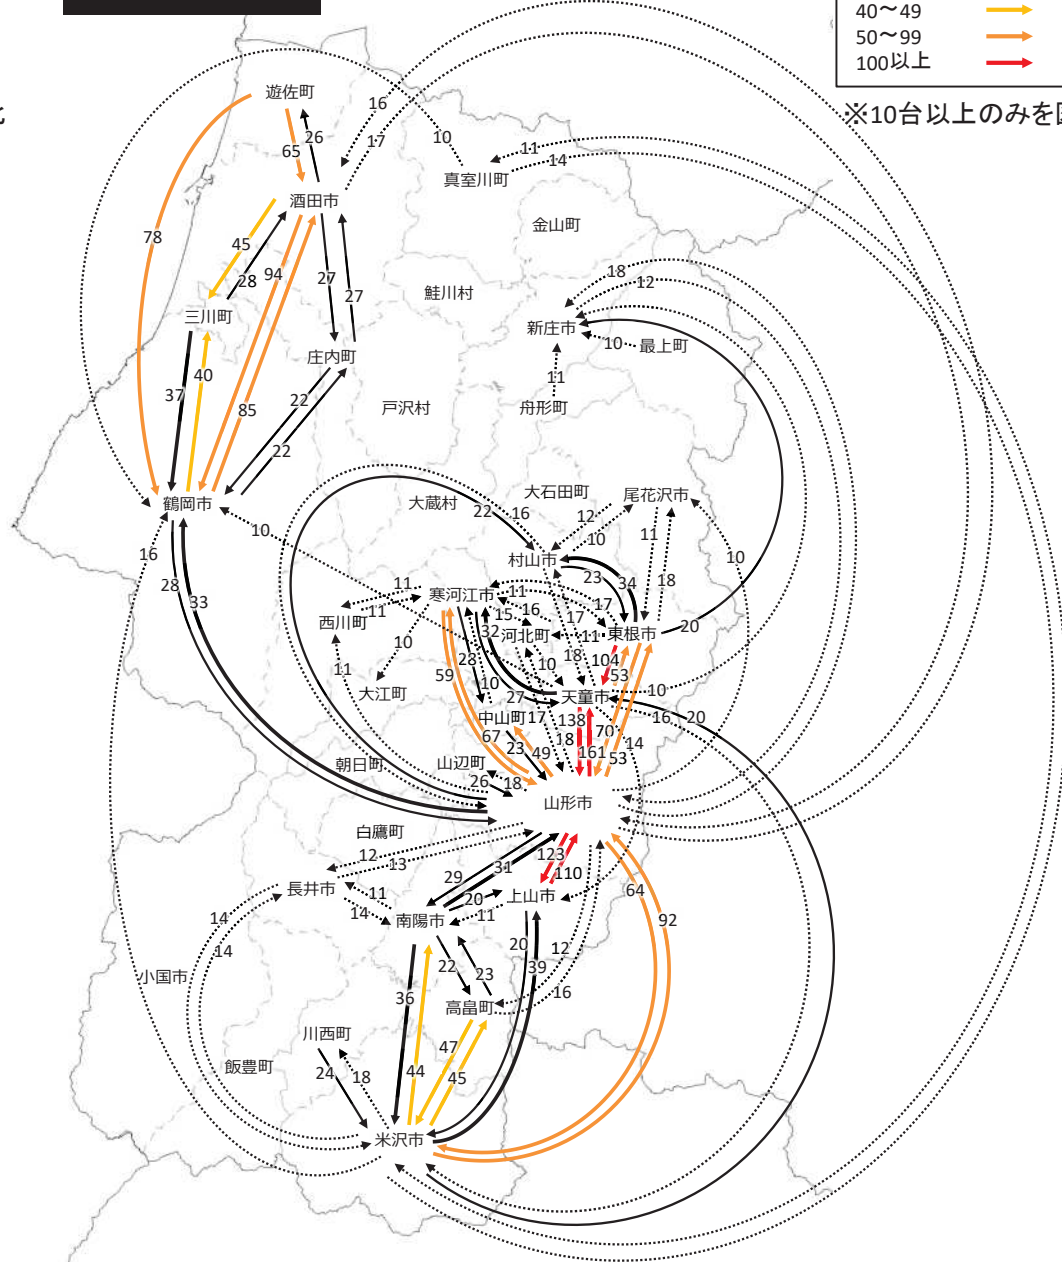

※流入流出率10%以上

流動量(通学)

※流動人口100人以上

流動割合(通学)

※流入流出率10%以上

流動割合(最寄り品)

※流入流出率10%以上

結びつき⑥自動車流動(ETC2.0データの分析結果)

令和元年10月
(平日、日平均)

※10台以上のみを図化

令和元年10月
(休日、日平均)

※10台以上のみを図化

結びつき⑦ 観光流動

(県の観光地点パラメーター調査結果の
詳細分析結果)

【R1年1-3月】

【R1年4-6月】