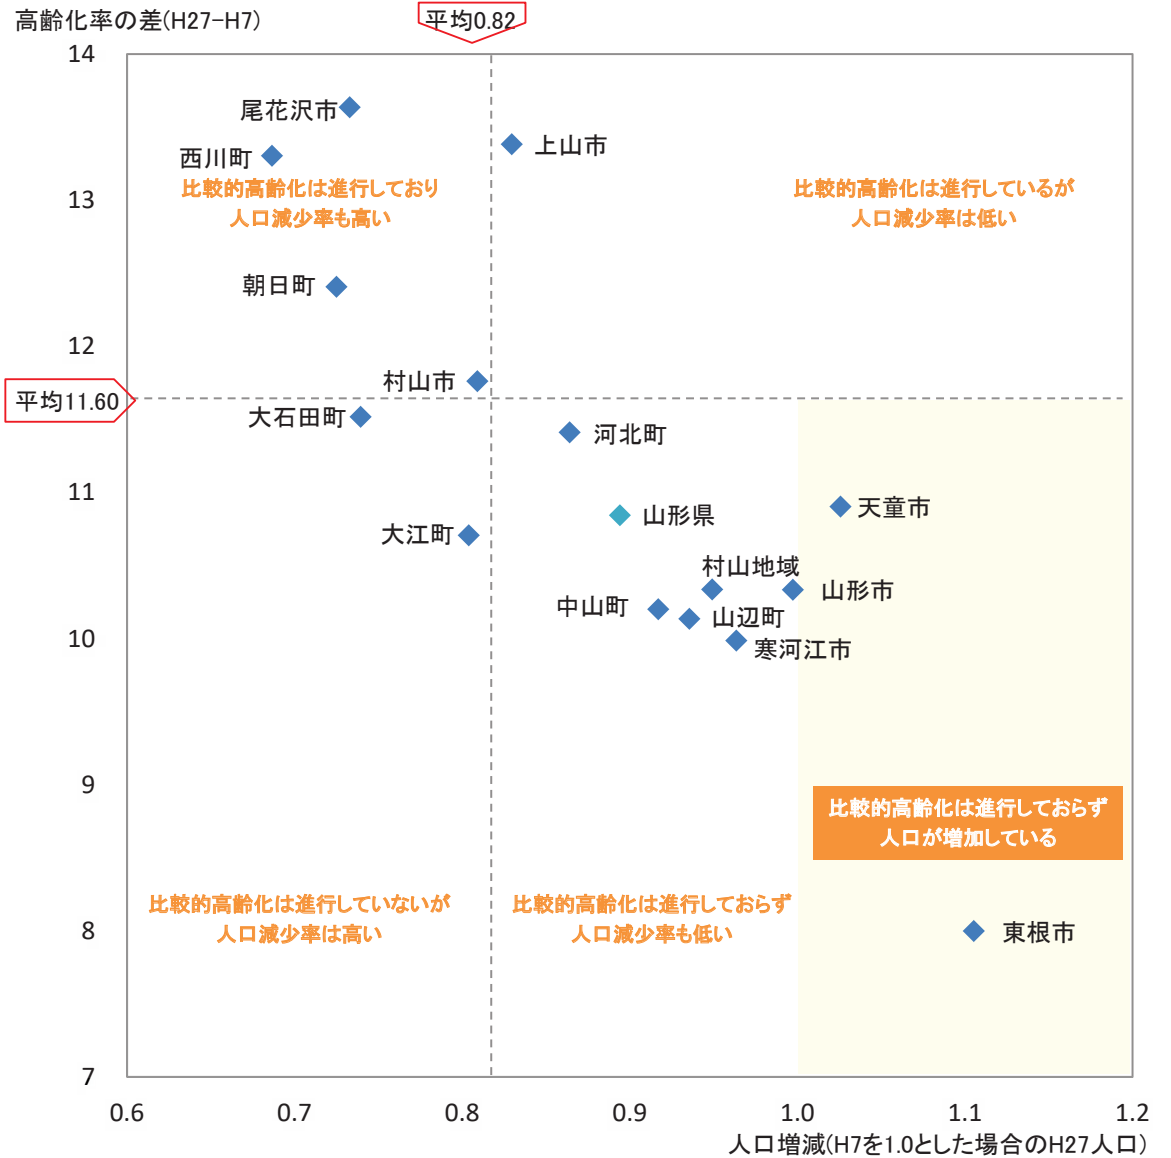

人口特性①県全体

総人口の推移

総人口の変化状況

高齢化率の推移

人口増減率(H27/H7)と高齢化進行度(H27-H7)合いの関係性(市町村の特性分類)

総人口の推移

総人口の変化状況

高齢化率の推移

人口増減率(H27/H7)と高齢化進行度(H27-H7)合いの関係性(市町村の特性分類)

人口集積状況: その1

人口分布状況 (H27)

高齢者人口分布 (H27)

人口集積状況: その2

高齢化率の状況 (H27)

人口増減量 (H27-H22)

人口集積状況: その3