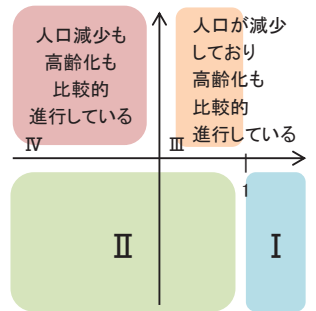

【参考：高速バス】市町村を跨ぐ民間バス路線の系統別分析

＜系統別の人口増減率(H27/H22)＞

＜系統別の高齢化率(H27)＞

＜人口増減率と高齢化率の関係性＞

【参考：高速バス】市町村を跨ぐ民間バス路線の系統別分析

<系統別のキロ程(R1)>

<系統別のキロ程に占める1人平均乗車キロの割合(R1)>

<キロ程と1人平均乗車キロが占める割合の関係性>

■山形市内空港シャトル

- ①検索結果に出てくるか? : ○
- ②検索結果に出てきたダイヤや実際の情報と同じか : ○
- ③全ての時間のダイヤをチェック : ○

■おいしい山形空港～尾花沢・銀山温泉

- ①検索結果に出てくるか? : ×

■『山形空港～肘折温泉』観光ライナー運行【要予約】

- ①検索結果に出てくるか? : ×

■高速バス:仙台⇄山形

- ①検索結果に出てくるか? : ○
- ②検索結果に出てきたダイヤや実際の情報と同じか : ○
- ③全ての時間のダイヤをチェック : △ (時刻は合っているが、始点・終点まで行っていないものがある)