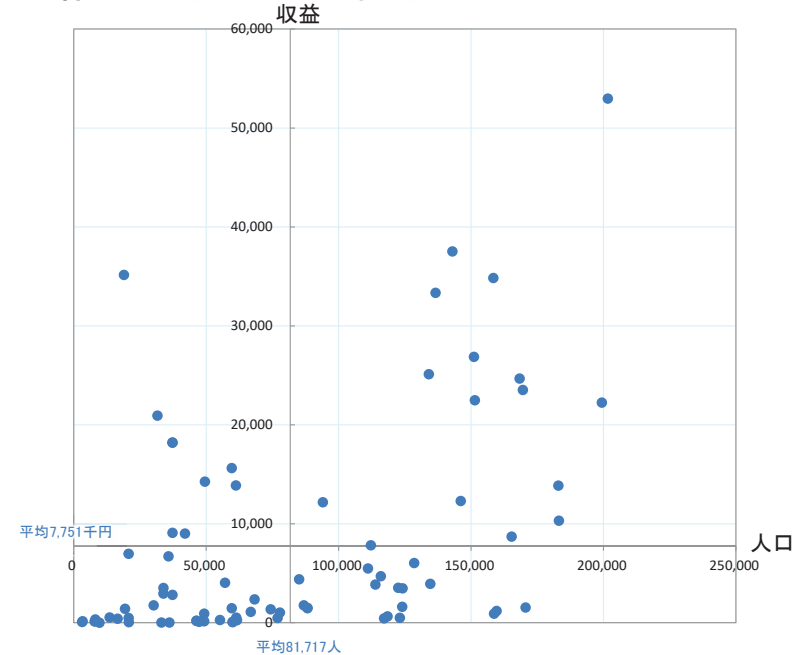

市町村を跨ぐ民間バス路線の系統別分析

<系統別の沿線人口(H27)>

<系統別の経常収益(R1)>

<沿線人口と経常収益の関係性>

市町村を跨ぐ民間バス路線の系統別分析

<系統別の人口増減率(H27/H22)>

<系統別の高齢化率(H27)>

<人口増減率と高齢化の関係性>