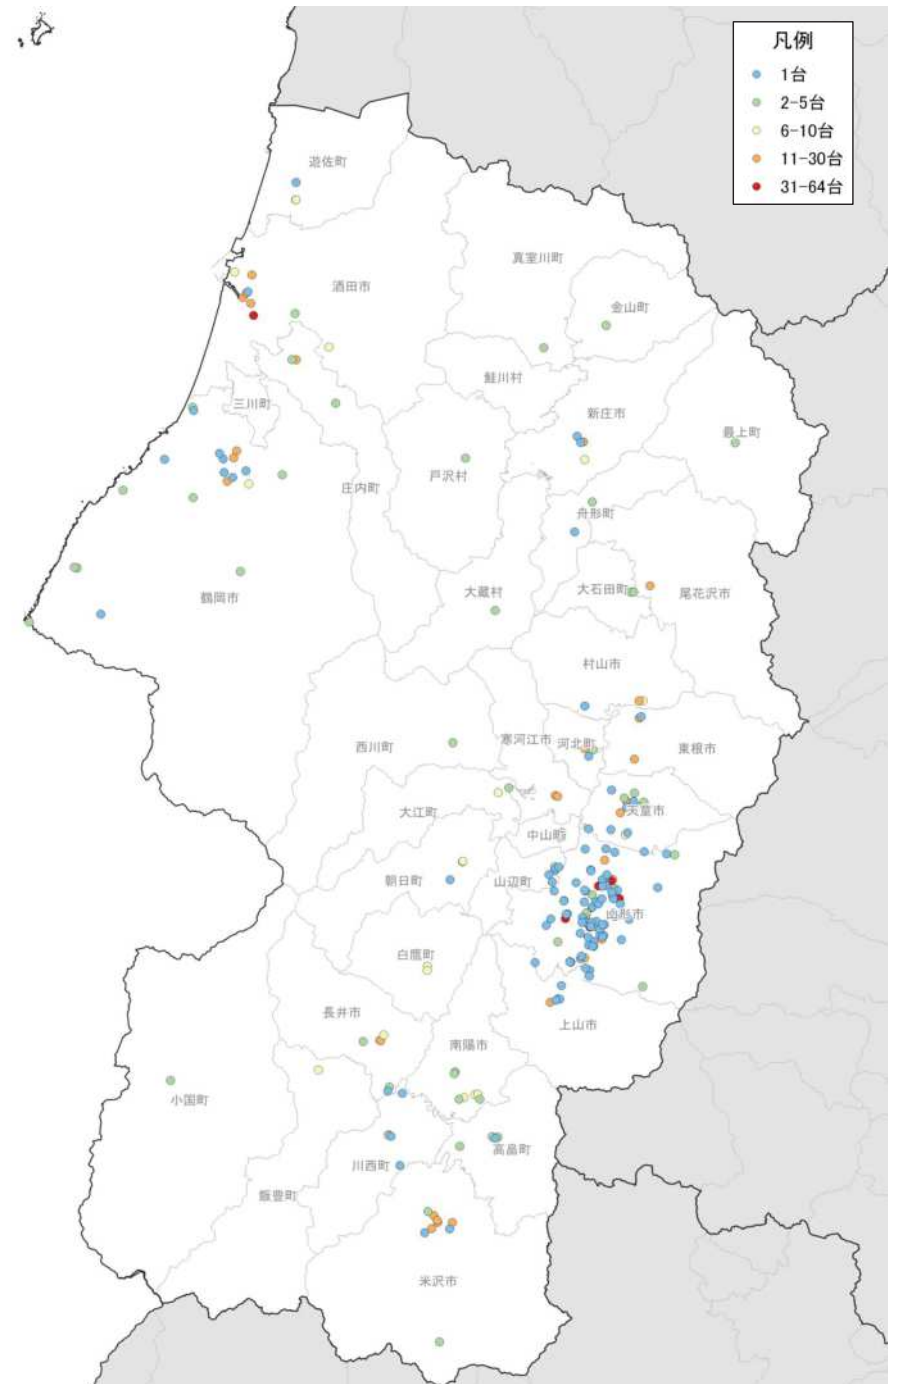

【R1年7-9月】

【R1年10-12月】

タクシーのサービス状況

タクシー事業所5km圏外(人口メッシュ)

タクシー事業所のタクシー所有台数

タクシー事業所5km圏外の人口特性:その1

人口分布状況(H27)

高齢者人口分布(H27)