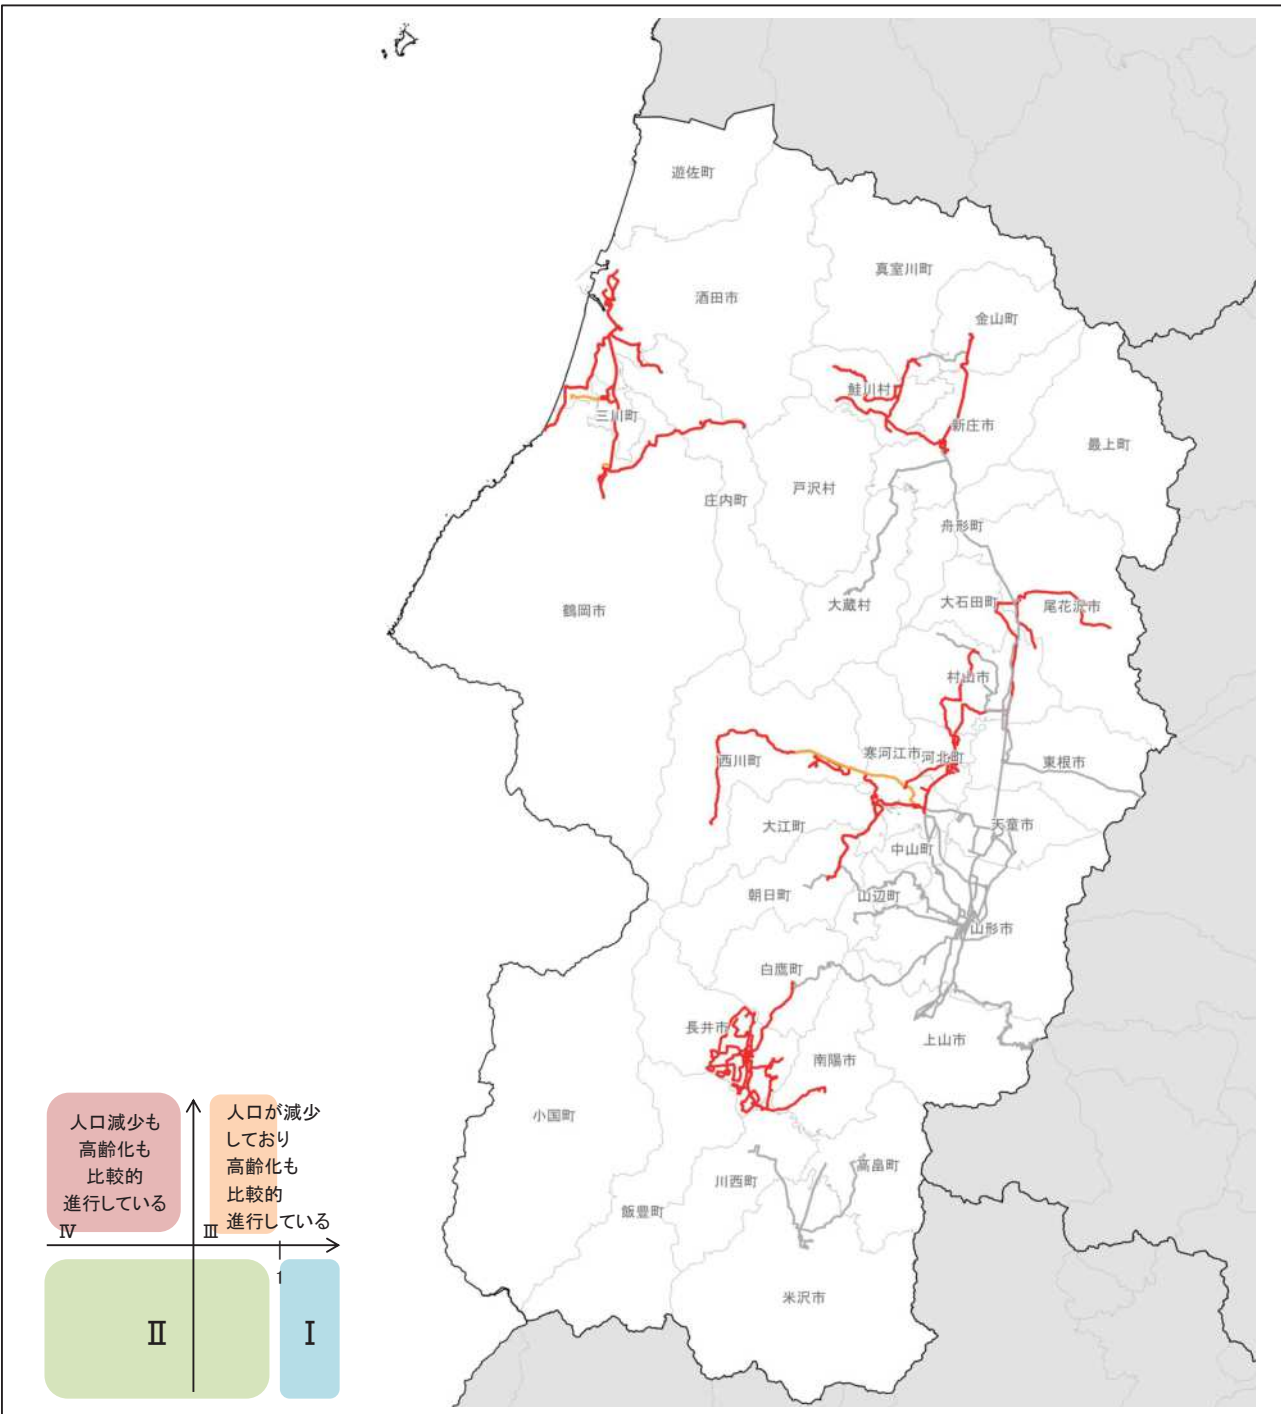

<人口増減率と高齢化の関係性>