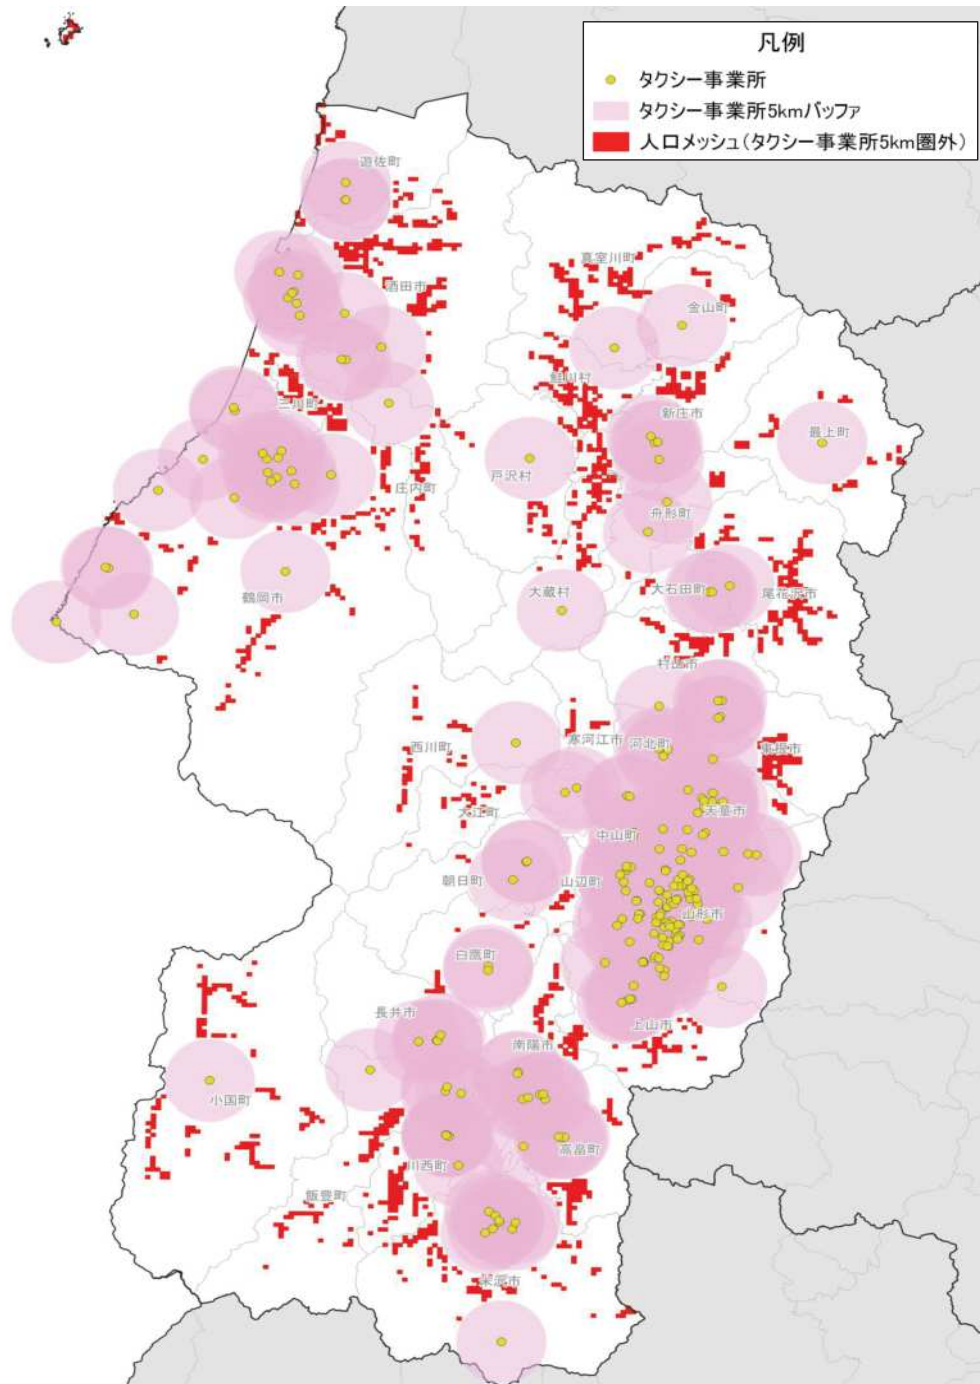

※流入流出率10%以上

流動量(通学)

※流動人口100人以上

流動割合(通学)

※流入流出率10%以上

流動割合(最寄り品)

※流入流出率10%以上

結びつき⑥自動車流動(ETC2.0データの分析結果)

令和元年10月
(平日、日平均)

※10台以上のみを図化

令和元年10月
(休日、日平均)

※10台以上のみを図化

結びつき⑦ 観光流動

(県の観光地点パラメーター調査結果の
詳細分析結果)

【R1年1-3月】

【R1年4-6月】

【R1年7-9月】

【R1年10-12月】

タクシーのサービス状況

タクシー事業所5km圏外(人口メッシュ)

タクシー事業所のタクシー所有台数

タクシー事業所5km圏外の人口特性:その1

人口分布状況(H27)

高齢者人口分布(H27)