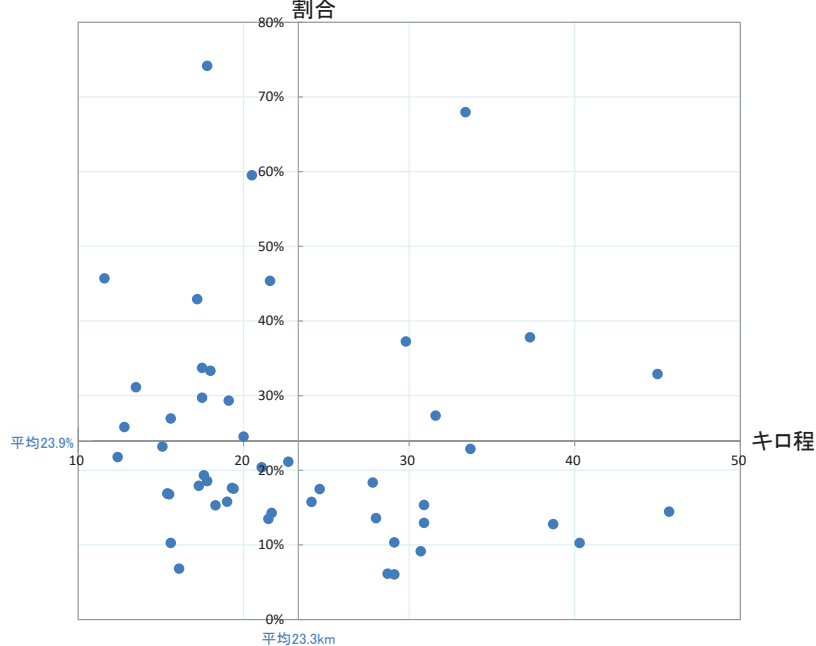

市町村を跨ぐ民間バス路線の系統別分析

<系統別のキロ程(R1)>

<系統別のキロ程に占める1人平均乗車キロの割合(R1)>

<キロ程と1人平均乗車キロが占める割合の関係性>

【参考：高速バス】市町村を跨ぐ民間バス路線の系統別分析

<系統別の沿線人口(H27)>

<系統別の経常収益(R1)>

<沿線人口と経常収益の関係性>