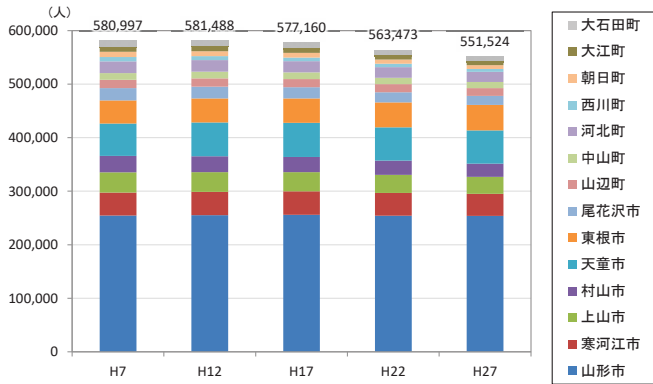

人口特性①県全体

総人口の推移

総人口の変化状況

高齢化率の推移

人口増減率(H27/H7)と高齢化進行度(H27-H7)合いの関係性(市町村の特性分類)

総人口の推移

総人口の変化状況

高齢化率の推移

人口増減率(H27/H7)と高齢化進行度(H27-H7)合いの関係性(市町村の特性分類)

人口集積状況: その1

人口分布状況 (H27)

高齢者人口分布 (H27)

人口集積状況: その2

高齢化率の状況 (H27)

人口増減量 (H27-H22)

人口集積状況: その3

人口増減率 (H27/H22)

県内市町村の人口減少状況と幹線軸の関係性

鉄道駅半径1km圏域の人口特性:その1

人口分布状況(H27)

高齢者人口分布(H27)

高齢化率(H27)

鉄道駅半径1km圏域の人口特性:その2

人口増減量(H27-H22)