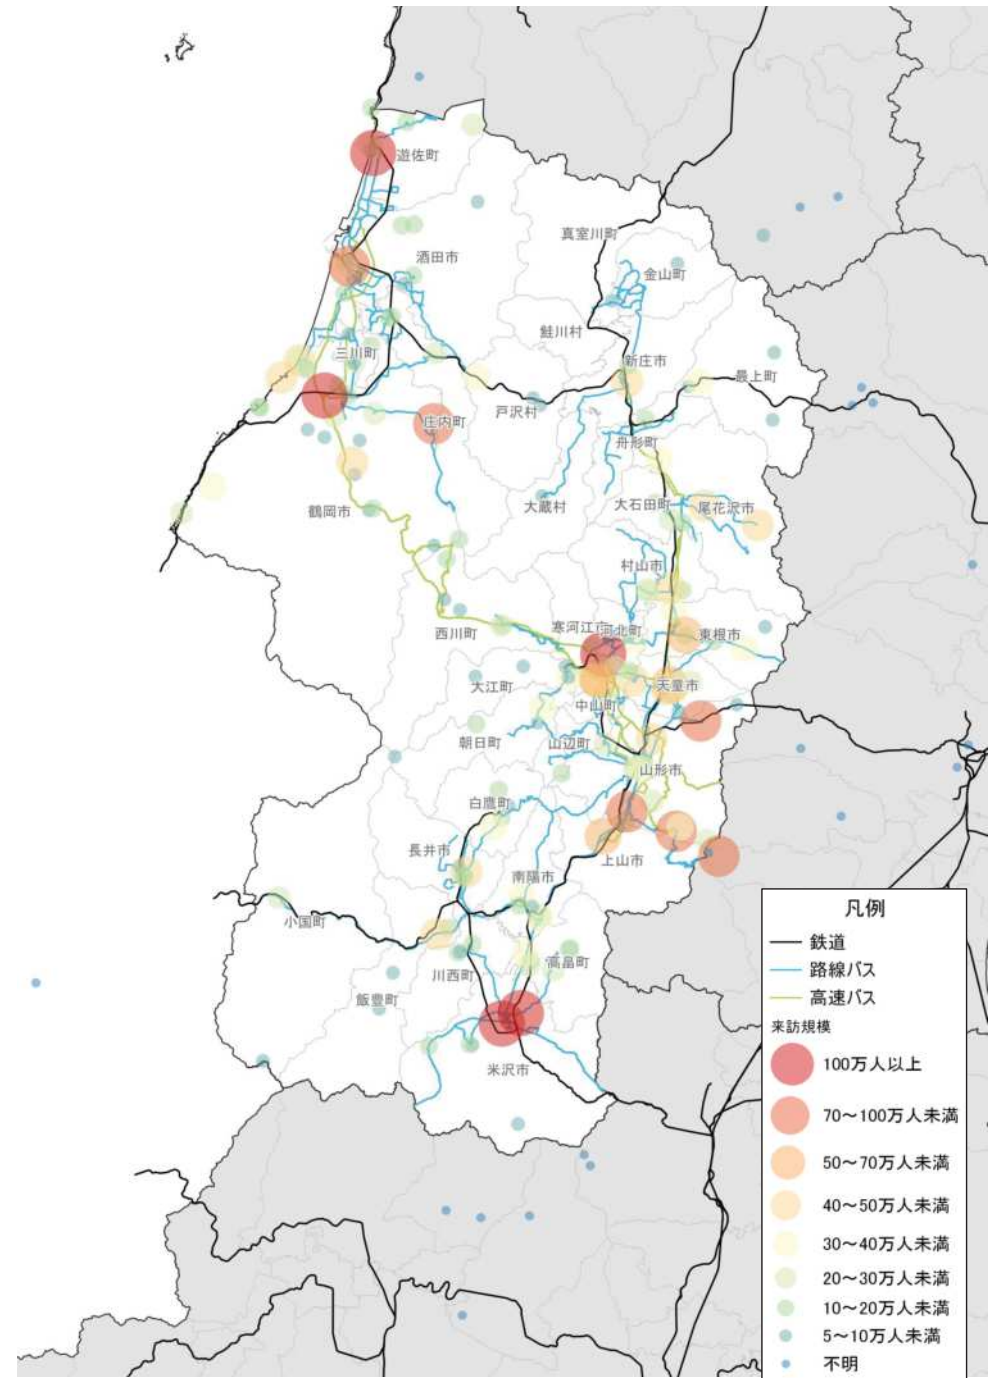

人口増減率 (H27/H22)

県内市町村の人口減少状況と幹線軸の関係性

鉄道駅半径1km圏域の人口特性:その1

人口分布状況(H27)

高齢者人口分布(H27)

高齢化率(H27)

鉄道駅半径1km圏域の人口特性:その2

人口増減量(H27-H22)

人口増減率(H27/H22)

- 凡例
- 50%以上減少
 - 30-50%減少
 - 10-30%減少
 - 10%減少-10%増加
 - 10-30%増加
 - 30-50%増加
 - 50%増加

施設立地状況

大規模商業施設の立地状況

病院の立地状況

教育施設の立地状況(H25)

施設立地状況

観光資源の立地状況

観光資源の来訪規模

施設立地状況

宿泊施設の立地状況

宿泊施設の総定員

人口集積状況:その1(村山地域)

人口分布状況(H27)

高齢者人口分布(H27)

人口集積状況:その2(村山地域)

高齢化率の状況(H27)

人口増減量(H27-H22)

人口集積状況:その3(村山地域)

人口増減率(H27/H22)

県内市町村の人口減少状況と幹線軸の関係性

施設立地状況(村山地域)

大規模商業施設の立地状況

病院の立地状況