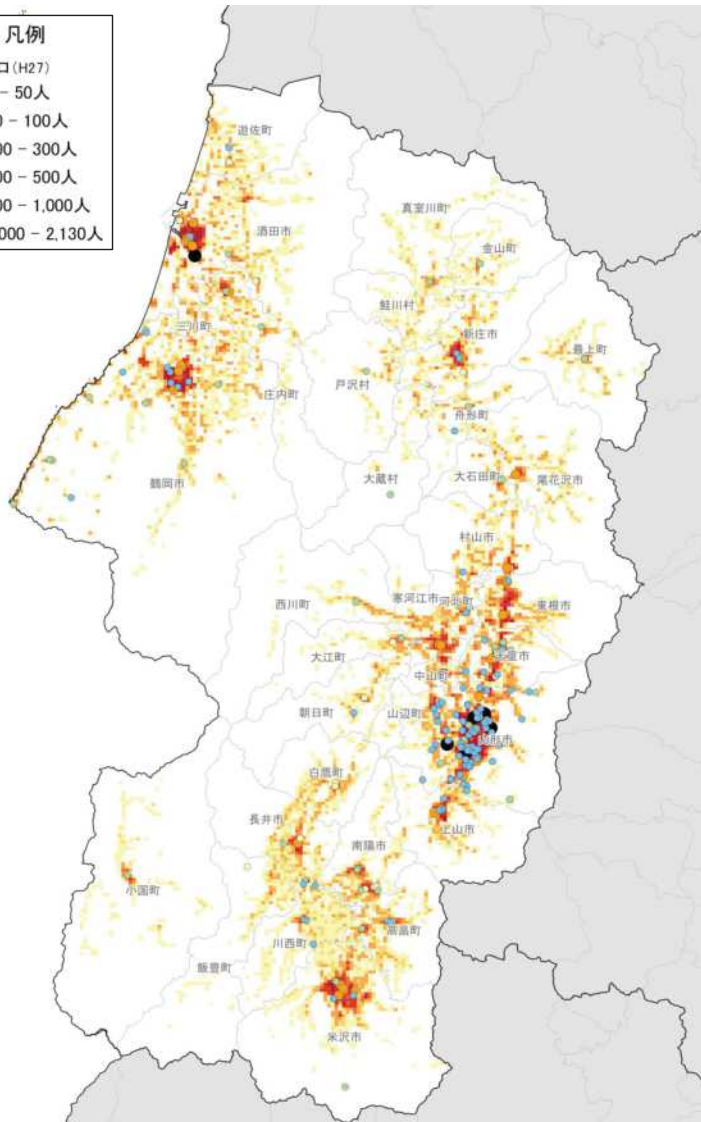

タクシー事業所のタクシー所有台数と人口関連分析: その1

1. 凡例
2. 1台
   - 2-5台
   - 6-10台
   - 11-30台
   - 31-64台

人口分布状況(H27)

1. 凡例
2. 500m人口(H27)
3. 1 - 50人
   - 50 - 100人
   - 100 - 300人
   - 300 - 500人
   - 500 - 1,000人
   - 1,000 - 2,130人

高齢者人口分布(H27)