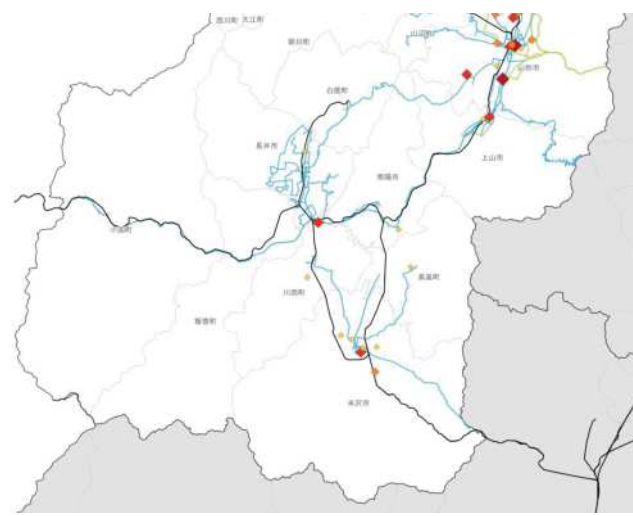

施設立地状況

大規模商業施設の立地状況

病院の立地状況

教育施設の立地状況(H25)

施設立地状況

観光資源の立地状況

観光資源の来訪規模

施設立地状況

宿泊施設の立地状況

宿泊施設の総定員

人口集積状況:その1(置賜地域)

人口分布状況(H27)

高齢者人口分布(H27)

人口集積状況:その2(置賜地域)

高齢化率の状況(H27)

人口増減量(H27-H22)

人口集積状況:その3(置賜地域)

人口増減率(H27/H22)

県内市町村の人口減少状況と幹線軸の関係性

施設立地状況(置賜地域)

大規模商業施設の立地状況

病院の立地状況

教育施設の立地状況(H25)

施設立地状況(置賜地域)

観光資源の立地状況

観光資源の来訪規模

施設立地状況(置賜地域)

宿泊施設の立地状況

宿泊施設の総定員

結びつき①市町村間のとりまとまり(政治的な結びつき)

総合支庁=交通圏

広域定住自立圏