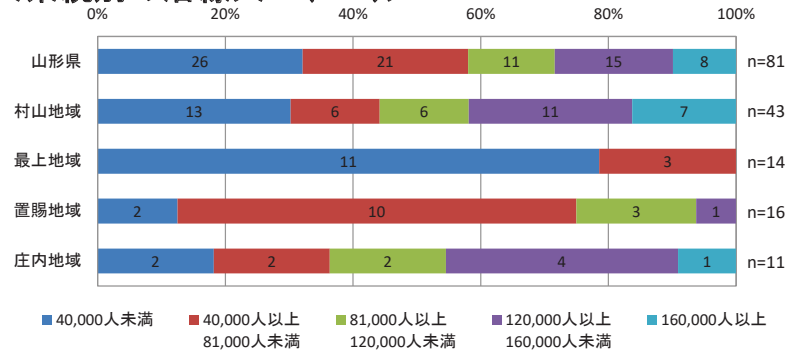

市町村を跨ぐ民間バス路線の系統別分析

<系統別の沿線人口(H27)>