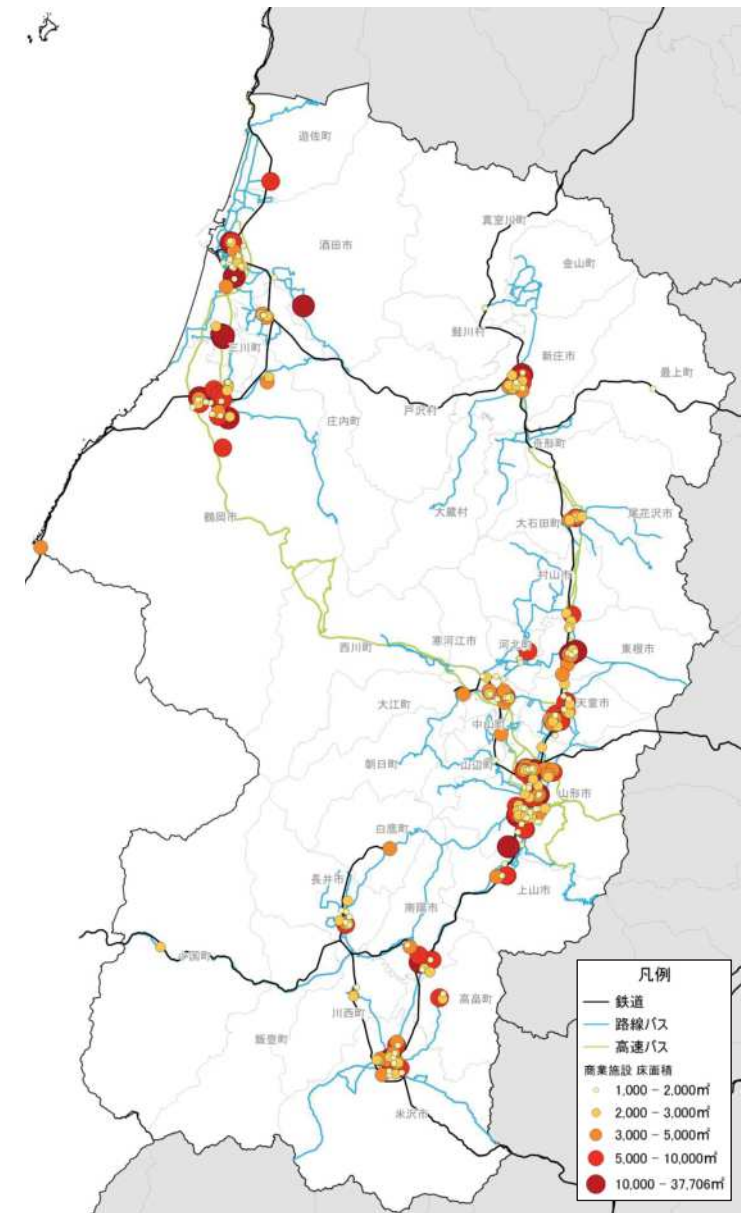

人口増減率 (H27/H22)

県内市町村の人口減少状況と幹線軸の関係性

鉄道駅半径1km圏域の人口特性:その1

人口分布状況(H27)

高齢者人口分布(H27)

高齢化率(H27)

鉄道駅半径1km圏域の人口特性:その2

人口増減量(H27-H22)

人口増減率(H27/H22)

市町村を跨ぐ路線バス半径500m圏域の人口特性: その1

人口分布状況(H27)

高齢者人口分布(H27)

高齢化率(H27)

市町村を跨ぐ路線バス半径500m圏域の人口特性: その2

人口増減量(H27-H22)

人口増減率(H27/H22)

施設立地状況

大規模商業施設の立地状況

病院の立地状況

教育施設の立地状況(H25)

施設立地状況

観光資源の立地状況

観光資源の来訪規模

施設立地状況

宿泊施設の立地状況

宿泊施設の総定員

人口集積状況:その1(置賜地域)

人口分布状況(H27)

高齢者人口分布(H27)

人口集積状況:その2(置賜地域)

高齢化率の状況(H27)

人口増減量(H27-H22)