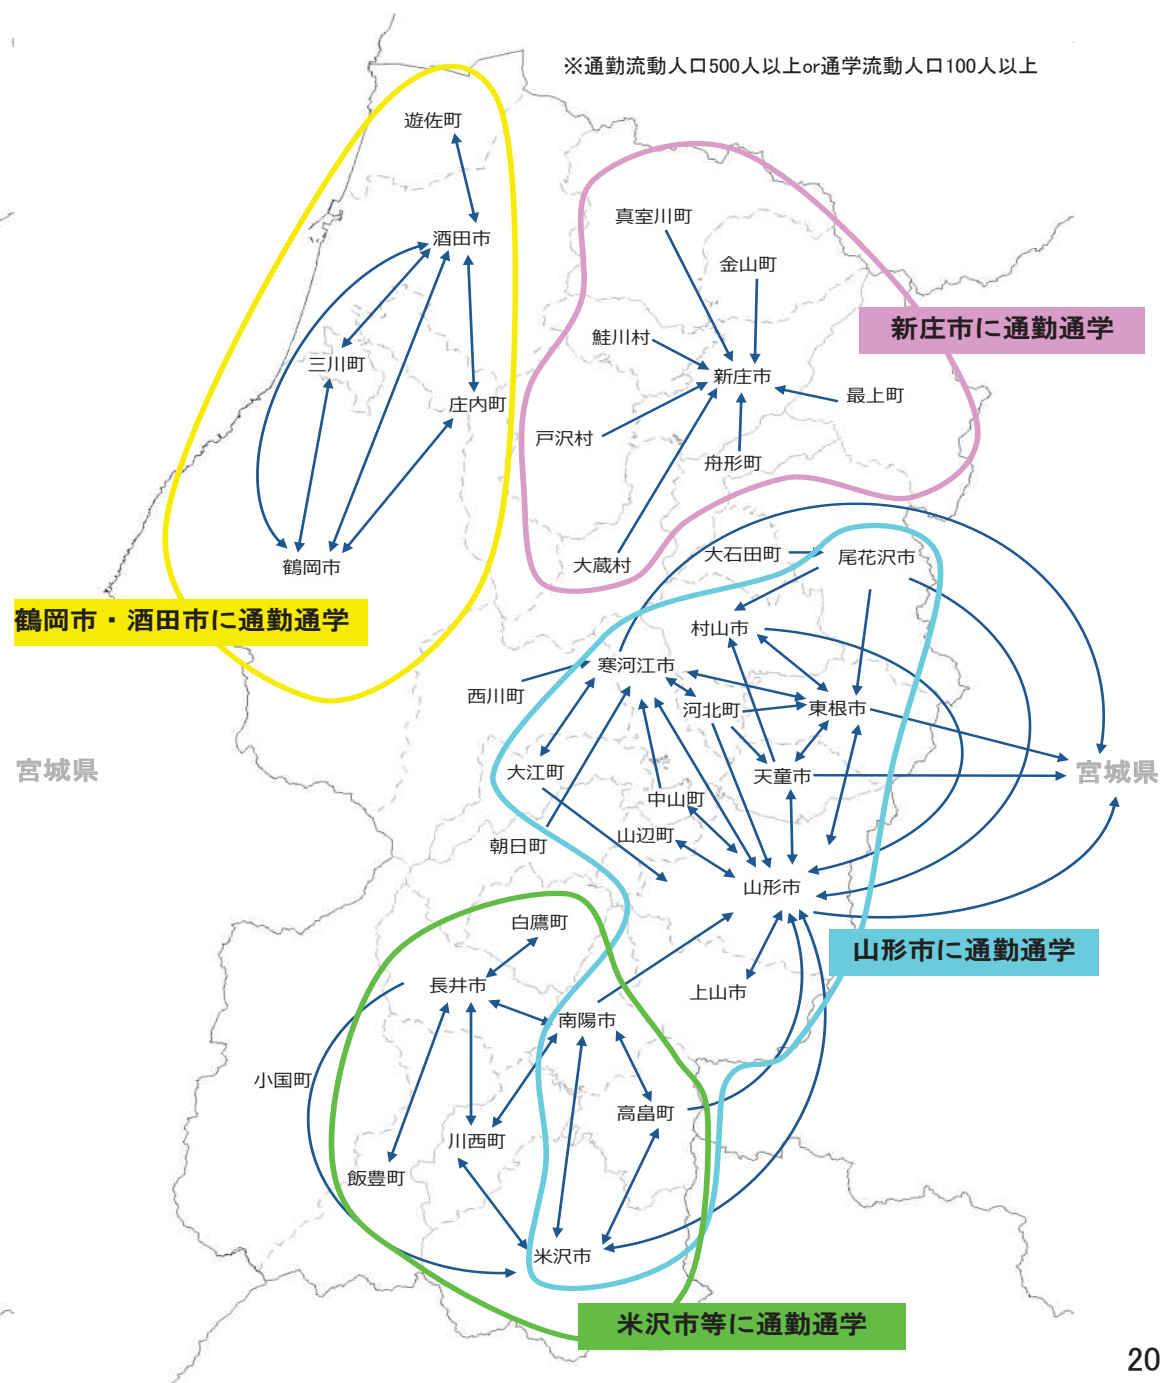

人口集積状況:その3(置賜地域)

人口増減率(H27/H22)

県内市町村の人口減少状況と幹線軸の関係性

施設立地状況(置賜地域)

大規模商業施設の立地状況

病院の立地状況

教育施設の立地状況(H25)

施設立地状況(置賜地域)

観光資源の立地状況

観光資源の来訪規模

施設立地状況(置賜地域)

宿泊施設の立地状況

宿泊施設の総定員

結びつき①市町村間のとりまとまり(政治的な結びつき)

総合支庁=交通圏

広域定住自立圏

結びつき②国庫補助対象地域間幹線バスでの結びつき、③通勤・通学の「量」での結びつき

複数市町村をまたぐバス路線(事業者別・高速バスを除く)

流動量(通勤・通学)

結びつき④通勤・通学・買い物の「依存度(割合)」での結びつき

依存度(割合:通勤・通学・買い物)

※通勤・通学・買い物(買い回り品)・買い物(最寄り品)
いずれかの流入流出率20%以上

通勤・通学・買物流動総括

→ 通勤流動人口500人以上or通学流動人口100人以上
→ 通勤・通学・買い物(買い回り品)・買い物(最寄り品)
いずれかの流入流出率20%以上

※流動人口100人以上

流動割合(通学)

※流入流出率10%以上

流動割合(最寄り品)

※流入流出率10%以上

結びつき⑥自動車流動(ETC2.0データの分析結果)

令和元年10月
(平日、日平均)

※10台以上のみを図化