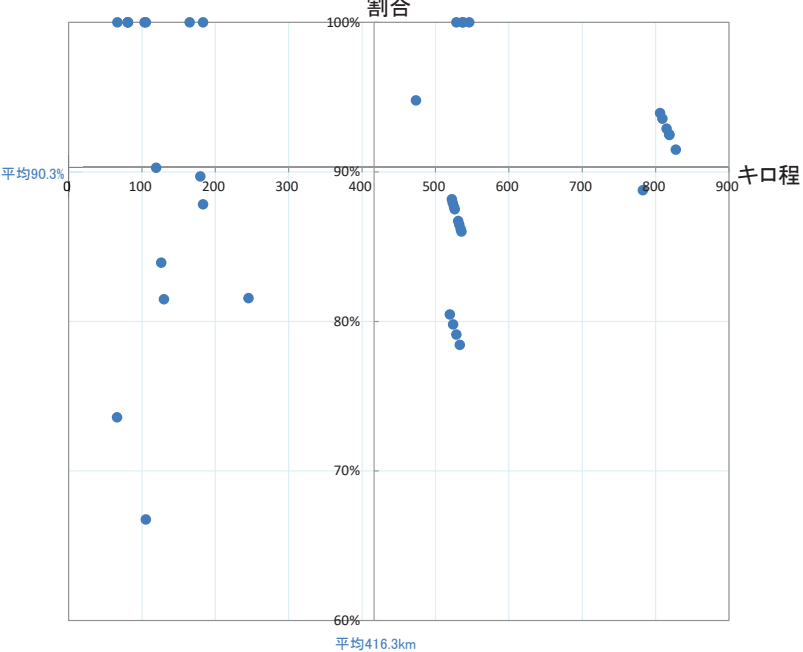

【参考：高速バス】市町村を跨ぐ民間バス路線の系統別分析

＜系統別の人口増減率(H27/H22)＞

＜系統別の高齢化率(H27)＞

＜人口増減率と高齢化率の関係性＞

【参考：高速バス】市町村を跨ぐ民間バス路線の系統別分析

<系統別のキロ程(R1)>

<系統別のキロ程に占める1人平均乗車キロの割合(R1)>

<キロ程と1人平均乗車キロが占める割合の関係性>