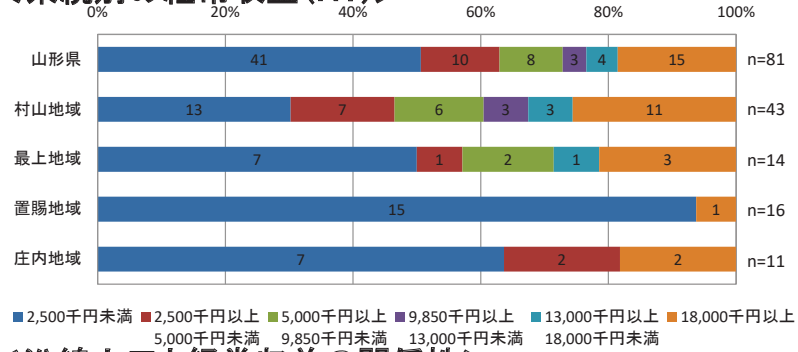

系統別の施設乗り入れ状況

路線番号	運行事業者	路線名	学校	商業施設	病院	観光
2020	新庄輸送サービス	羽根沢温泉-県立病院	新庄北高等学校	ニトリ新店、郷野目ストア中央店、新庄駅東ショッピングタウン(カワチ薬品新庄駅東店、びっくり市新庄店)、新庄検町ショッピングセンター(郷野目ストアひのき町店)	山形県立新庄病院	最上公園
2021	庄内交通(株)	酒田光陵高校前(日本海総合病院)湯野浜		イオンタウン酒田(ザ・ビッグ酒田北店)、ツルハドラッグ酒田店、びっくり市酒田店、ホームセンタームサシ酒田店、ヤマザワ山居町店、共立社こびあコープ酒田	日本海総合病院	オランダせんべいFACTORY、酒田夢の倶楽、食彩工房いちご畑、湯野浜温泉、湯野浜海水浴場
2022	庄内交通(株)	酒田(日本海総合病院)湯野浜		びっくり市酒田店、ホームセンタームサシ酒田店、ヤマザワ山居町店	日本海総合病院	オランダせんべいFACTORY、酒田夢の倶楽、食彩工房いちご畑、湯野浜温泉、湯野浜海水浴場
2023	山交バス(株)	米沢(市立病院)糠野目	九里学園高等学校、米沢商業高等学校	カワチ薬品米沢北店、ケーズデンキ米沢店、コメリハード&グリーン米沢店、スーパースポーツゼビオ米沢店、ツルハドラッグ米沢北店、ドラッグヤマザワ米沢金池店、ホームデコ酒田、ヤマザワ相生町店、ヨークベニマル米沢春日店、大沼米沢店、米沢中田町ショッピングプラザ(ヤマザワ米沢中田店)	医療法人舟山病院、米沢市立病院	
2024	長井市	置賜総合病院・歌丸・中央線		カワチ薬品長井店、ファッションセンターしまむら長井店、ケーズデンキ長井店、びっくり市長井店、ヤマザワ長井店、ヤマダ電機テックランド長井店、ヨークタウン長井小出(ヨークベニマル長井小出店)、末広本店	公立置賜総合病院、公立置賜長井病院	市民直売所菜なポート、白つつじ公園
2025	長井市	置賜総合病院・河井・時庭・中央線		カワチ薬品長井店、ファッションセンターしまむら長井店、ケーズデンキ長井店、びっくり市長井店、ヤマザワ長井店、ヤマダ電機テックランド長井店、ヨークタウン長井小出(ヨークベニマル長井小出店)、末広本店	公立置賜総合病院、公立置賜長井病院	市民直売所菜なポート、白つつじ公園
2026	長井市	置賜総合病院・伊佐沢・中央線	長井工業高等学校、長井高等学校	カワチ薬品長井店、ファッションセンターしまむら長井店、びっくり市長井店、ヤマザワ長井店、ヤマダ電機テックランド長井店、ヨークタウン長井小出(ヨークベニマル長井小出店)、末広本店	公立置賜総合病院、公立置賜長井病院	市民直売所菜なポート
2027	長井市	九野本・置賜総合病院線	長井高等学校	うめやサンプラザ店、カワチ薬品長井店、ファッションセンターしまむら長井店、サンデー長井店、びっくり市長井店、ヤマザワ長井店、ヤマダ電機テックランド長井店、ヨークタウン長井小出(ヨークベニマル長井小出店)、末広本店	公立置賜総合病院、公立置賜長井病院	市民直売所菜なポート

市町村を跨ぐ民間バス路線の系統別分析

<系統別の沿線人口(H27)>

<系統別の経常収益(R1)>

<沿線人口と経常収益の関係性>

市町村を跨ぐ民間バス路線の系統別分析

<系統別の人口増減率(H27/H22)>

<系統別の高齢化率(H27)>

<人口増減率と高齢化の関係性>