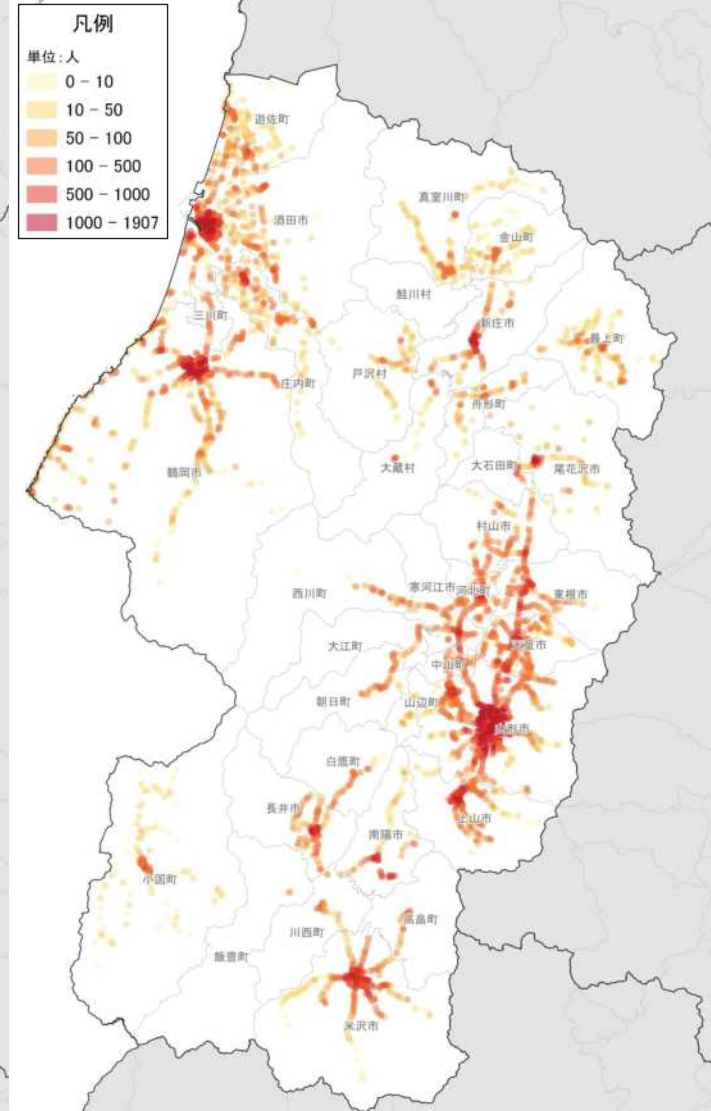

人口増減率 (H27/H22)

県内市町村の人口減少状況と幹線軸の関係性

鉄道駅半径1km圏域の人口特性:その1

人口分布状況(H27)

高齢者人口分布(H27)

高齢化率(H27)

鉄道駅半径1km圏域の人口特性:その2

人口増減量(H27-H22)

人口増減率(H27/H22)

市町村を跨ぐ路線バス半径500m圏域の人口特性: その1

人口分布状況(H27)

高齢者人口分布(H27)

高齢化率(H27)

市町村を跨ぐ路線バス半径500m圏域の人口特性: その2

人口増減量(H27-H22)

人口増減率(H27/H22)

施設立地状況

大規模商業施設の立地状況

病院の立地状況

教育施設の立地状況(H25)

施設立地状況

観光資源の立地状況

観光資源の来訪規模

施設立地状況

宿泊施設の立地状況

宿泊施設の総定員

人口集積状況:その1(置賜地域)

人口分布状況(H27)

高齢者人口分布(H27)

人口集積状況:その2(置賜地域)

高齢化率の状況(H27)

人口増減量(H27-H22)