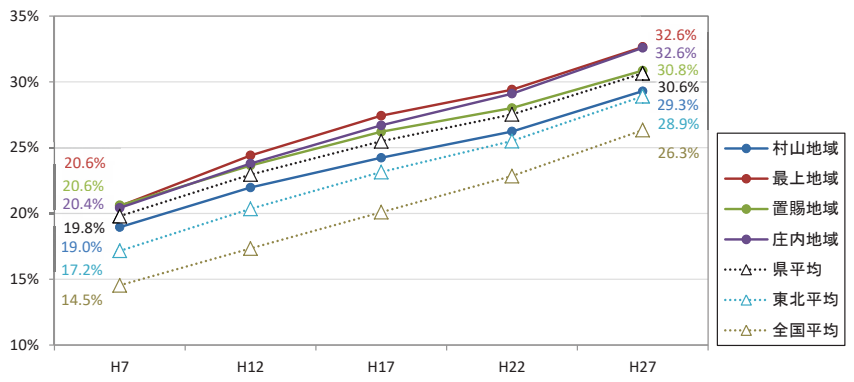

人口特性①県全体

総人口の推移

総人口の変化状況

高齢化率の推移

人口増減率(H27/H7)と高齢化進行度(H27-H7)合いの関係性(市町村の特性分類)

総人口の推移

総人口の変化状況

高齢化率の推移

人口増減率(H27/H7)と高齢化進行度(H27-H7)合いの関係性(市町村の特性分類)

人口集積状況: その1

人口分布状況 (H27)

高齢者人口分布 (H27)

人口集積状況: その2

高齢化率の状況 (H27)

人口増減量 (H27-H22)

人口集積状況: その3

人口増減率 (H27/H22)

県内市町村の人口減少状況と幹線軸の関係性

鉄道駅半径1km圏域の人口特性:その1

人口分布状況(H27)

高齢者人口分布(H27)

高齢化率(H27)

鉄道駅半径1km圏域の人口特性:その2

人口増減量(H27-H22)