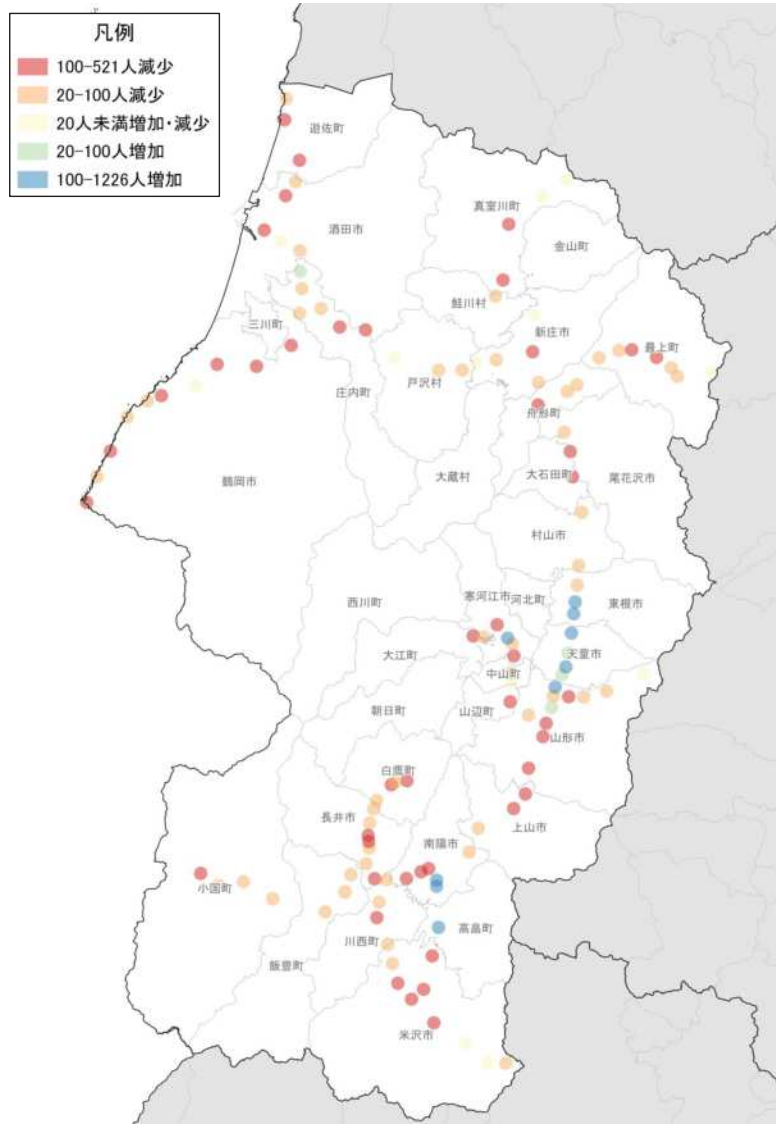

人口増減率(H27/H7)と高齢化進行度(H27-H7)合いの関係性(市町村の特性分類)

人口集積状況: その1

人口分布状況 (H27)

高齢者人口分布 (H27)

人口集積状況: その2

高齢化率の状況 (H27)

人口増減量 (H27-H22)

人口集積状況: その3

人口増減率 (H27/H22)

県内市町村の人口減少状況と幹線軸の関係性

鉄道駅半径1km圏域の人口特性:その1

人口分布状況(H27)

高齢者人口分布(H27)

高齢化率(H27)

鉄道駅半径1km圏域の人口特性:その2

人口増減量(H27-H22)

人口増減率(H27/H22)

市町村を跨ぐ路線バス半径500m圏域の人口特性: その1

人口分布状況(H27)

高齢者人口分布(H27)

高齢化率(H27)

市町村を跨ぐ路線バス半径500m圏域の人口特性: その2

人口増減量(H27-H22)

人口増減率(H27/H22)

施設立地状況

大規模商業施設の立地状況

病院の立地状況

教育施設の立地状況(H25)

施設立地状況

観光資源の立地状況

観光資源の来訪規模

施設立地状況