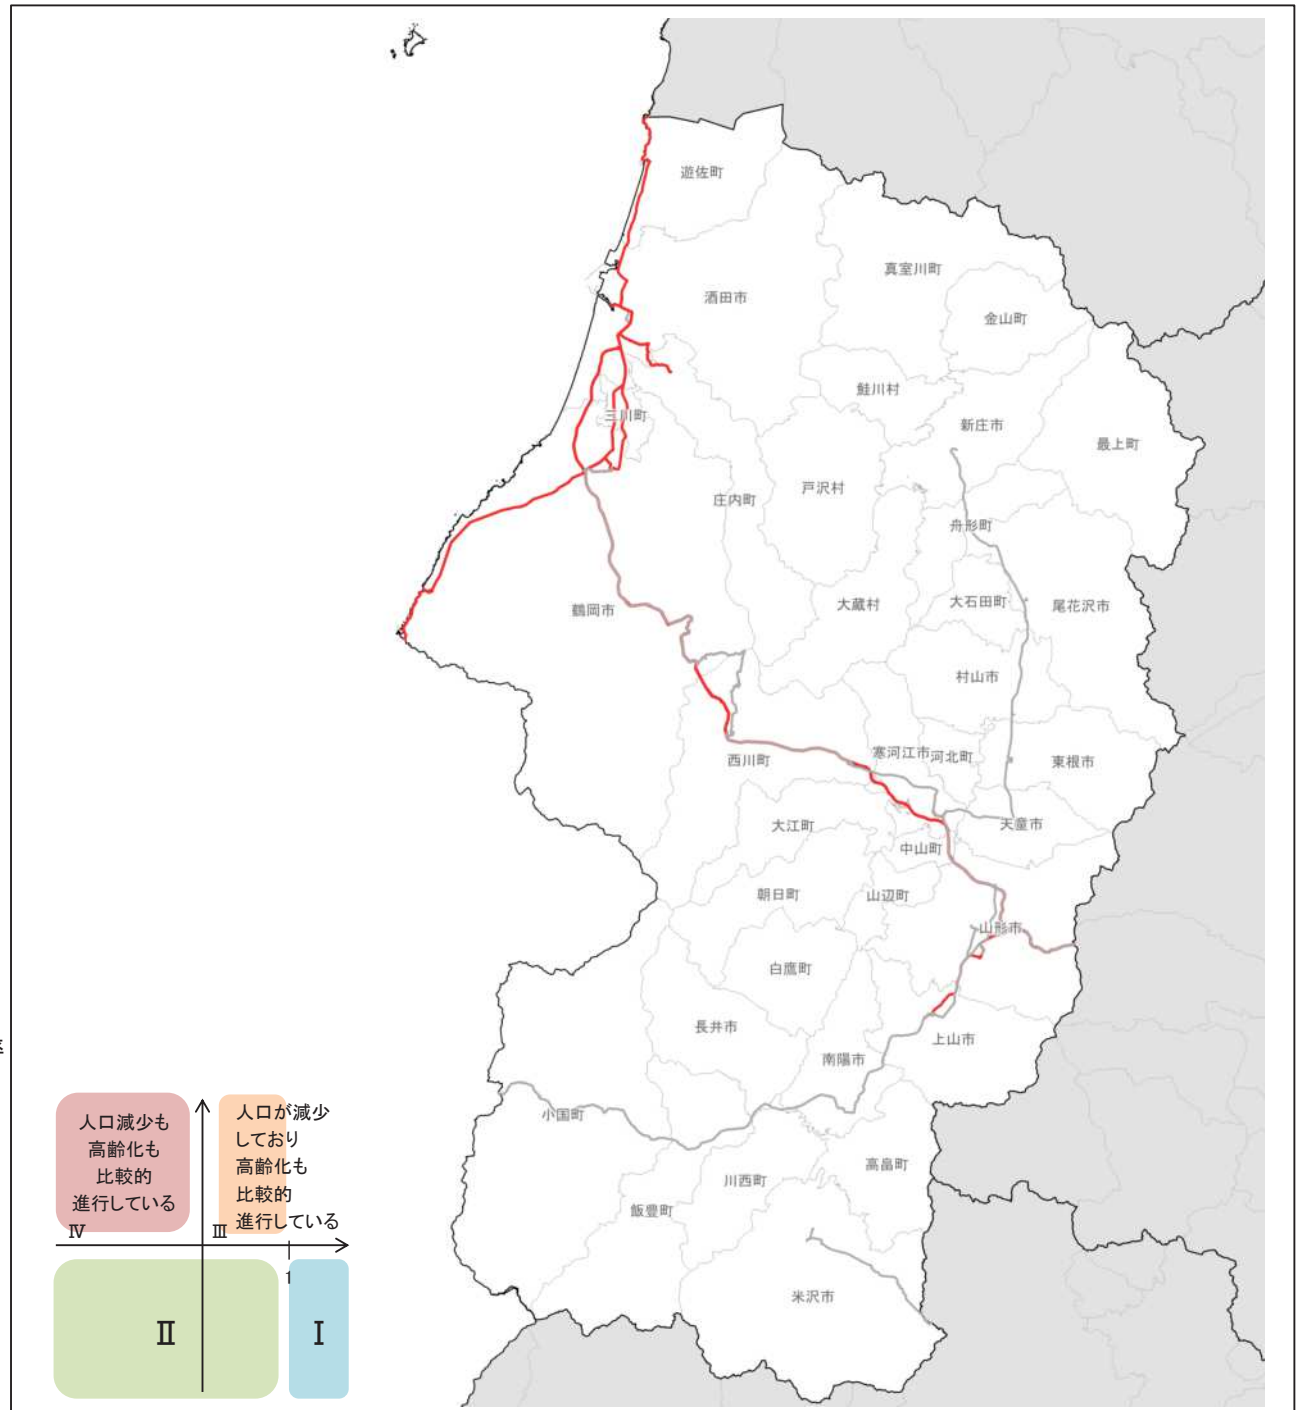

＜人口増減率と高齢化率の関係性＞