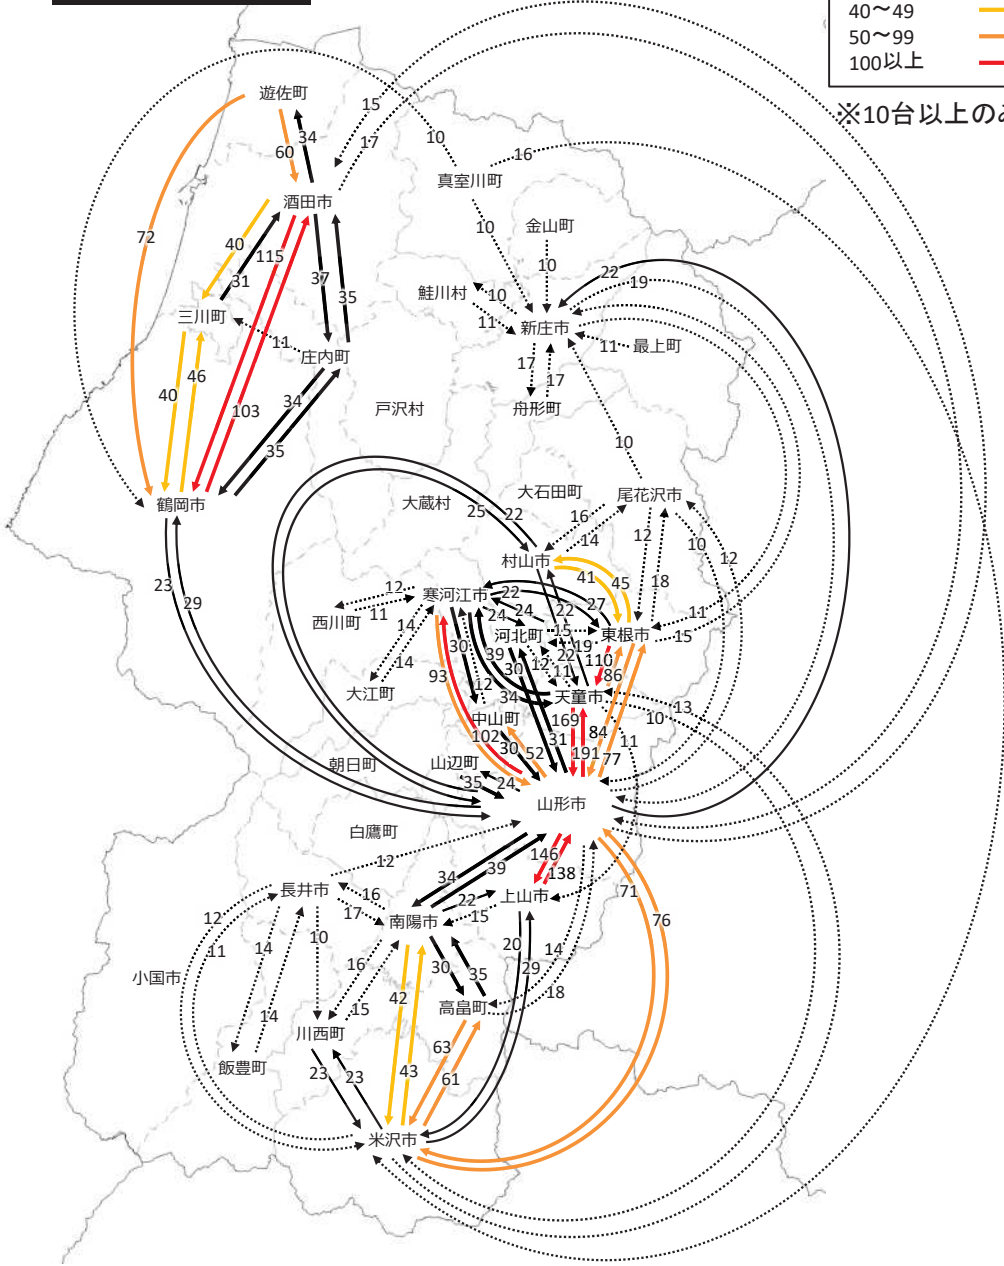

観光資源の立地状況

観光資源の来訪規模

施設立地状況(置賜地域)

宿泊施設の立地状況

宿泊施設の総定員

結びつき①市町村間のとりまとまり(政治的な結びつき)

総合支庁=交通圏

広域定住自立圏

結びつき⑤バックデータ

流動量(通勤)

※流動人口500人以上

流動割合(通勤)

※流入流出率10%以上

流動割合(買い回り品)

※流入流出率10%以上

流動量(通学)

※流動人口100人以上

流動割合(通学)

※流入流出率10%以上

流動割合(最寄り品)

※流入流出率10%以上

結びつき⑥自動車流動(ETC2.0データの分析結果)

令和元年10月
(平日、日平均)

※10台以上のみを図化

令和元年10月
(休日、日平均)

※10台以上のみを図化

結びつき⑦ 観光流動

(県の観光地点パラメーター調査結果の
詳細分析結果)

【R1年1-3月】

【R1年7-9月】

タクシーのサービス状況

タクシー事業所5km圏外(人口メッシュ)