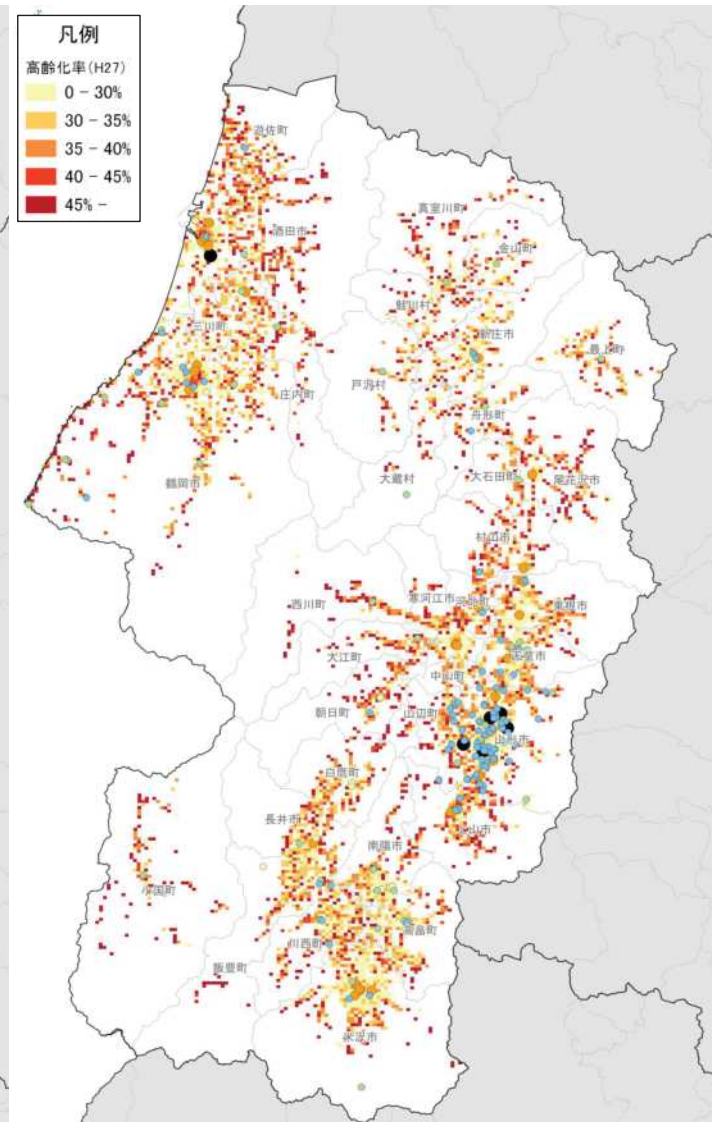

高齢化率(H27)

1. 凡例
2. 高齢化率(H27)
3. 0 - 30%
   - 30 - 35%
   - 35 - 40%
   - 40 - 45%
   - 45% -