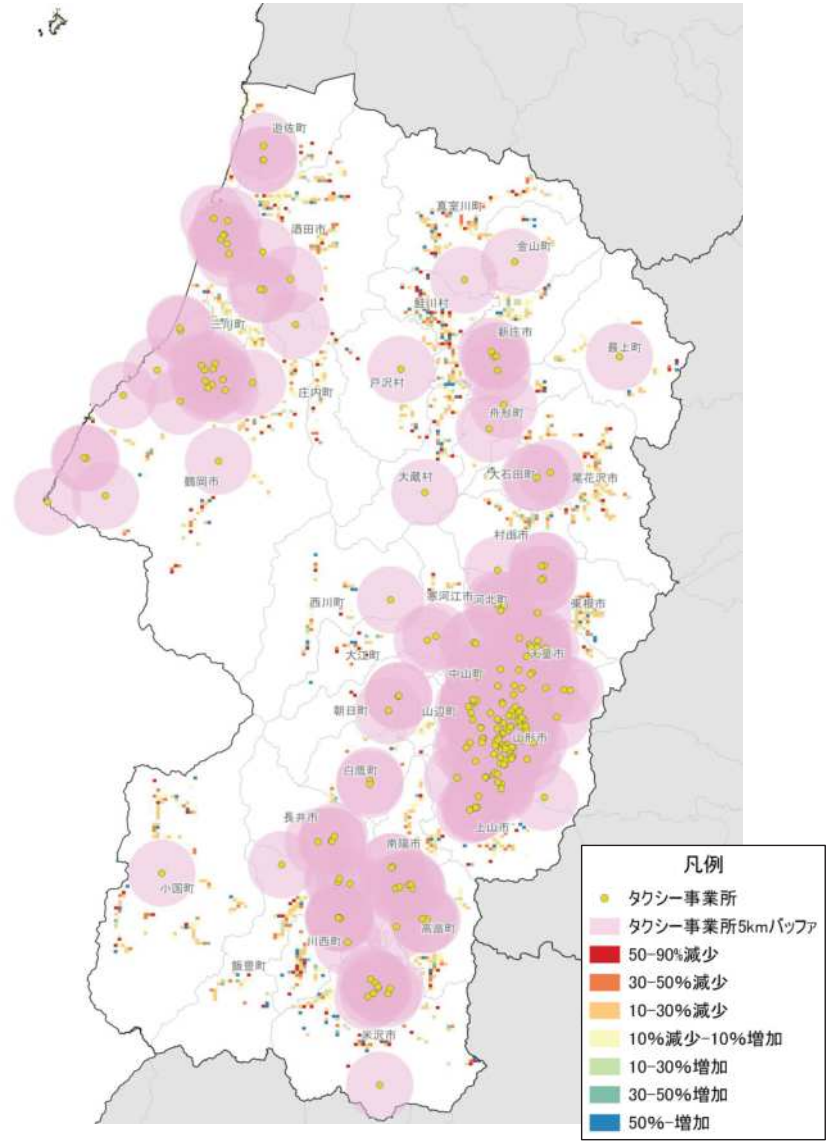

※流動人口100人以上

流動割合(通学)

※流入流出率10%以上

流動割合(最寄り品)

※流入流出率10%以上

結びつき⑥自動車流動(ETC2.0データの分析結果)

令和元年10月
(平日、日平均)

※10台以上のみを図化

令和元年10月
(休日、日平均)

※10台以上のみを図化

結びつき⑦ 観光流動

(県の観光地点パラメーター調査結果の
詳細分析結果)

【R1年1-3月】

【R1年7-9月】

タクシーのサービス状況

タクシー事業所5km圏外(人口メッシュ)

タクシー事業所のタクシー所有台数

タクシー事業所5km圏外の人口特性:その1

人口分布状況(H27)

高齢者人口分布(H27)

高齢化率(H27)

タクシー事業所5km圏外の人口特性:その2

人口増減量(H27-H22)

人口増減率(H27/H22)

タクシー事業所のタクシー所有台数と人口関連分析: その1

- 凡例
- 1台
 - 2-5台
 - 6-10台
 - 11-30台
 - 31-64台

人口分布状況(H27)

- 凡例
- 500m人口(H27)
- 1 - 50人
 - 50 - 100人
 - 100 - 300人
 - 300 - 500人
 - 500 - 1,000人
 - 1,000 - 2,130人

高齢者人口分布(H27)