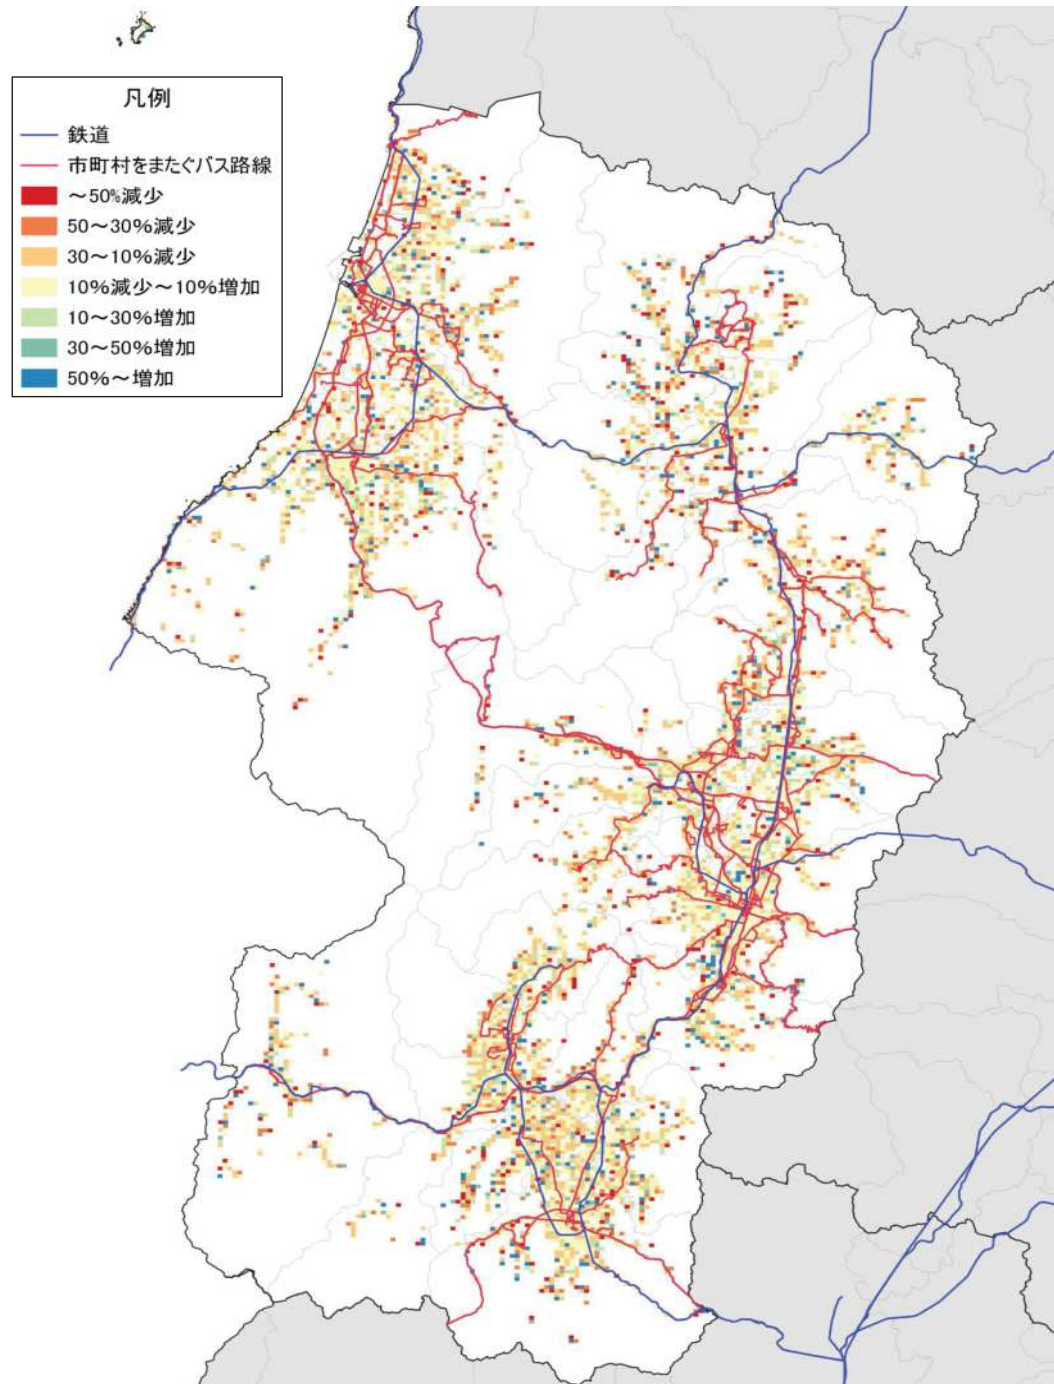

人口増減率(H27/H7)と高齢化進行度(H27-H7)合いの関係性(市町村の特性分類)

人口集積状況: その1

人口分布状況 (H27)

高齢者人口分布 (H27)

人口集積状況: その2

高齢化率の状況 (H27)

人口増減量 (H27-H22)

人口集積状況: その3

人口増減率 (H27/H22)

県内市町村の人口減少状況と幹線軸の関係性

鉄道駅半径1km圏域の人口特性:その1

人口分布状況(H27)

高齢者人口分布(H27)

高齢化率(H27)

鉄道駅半径1km圏域の人口特性:その2

人口増減量(H27-H22)