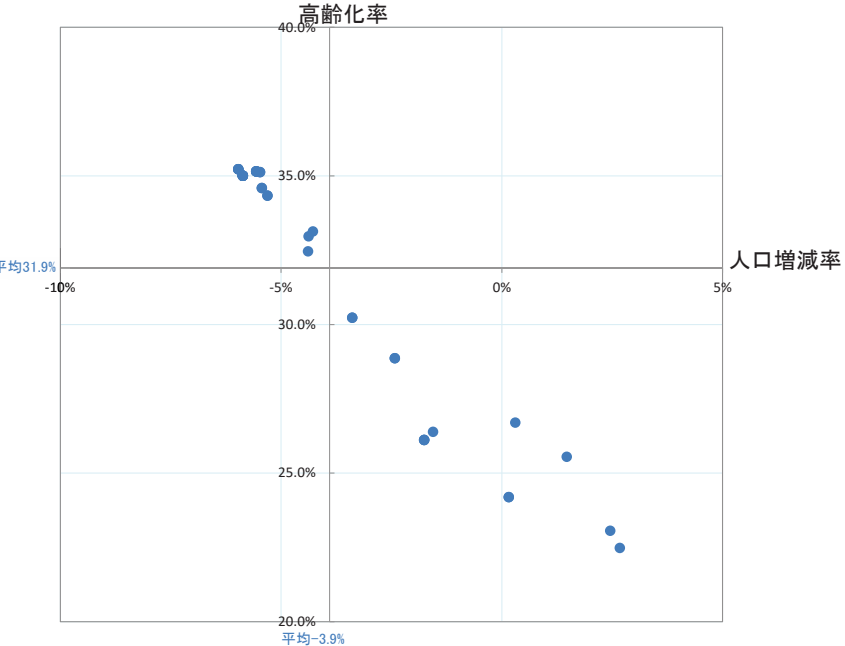

【参考：高速バス】市町村を跨ぐ民間バス路線の系統別分析

＜系統別の人口増減率(H27/H22)＞

＜系統別の高齢化率(H27)＞

＜人口増減率と高齢化率の関係性＞

【参考：高速バス】市町村を跨ぐ民間バス路線の系統別分析

<系統別のキロ程(R1)>

<系統別のキロ程に占める1人平均乗車キロの割合(R1)>

<キロ程と1人平均乗車キロが占める割合の関係性>