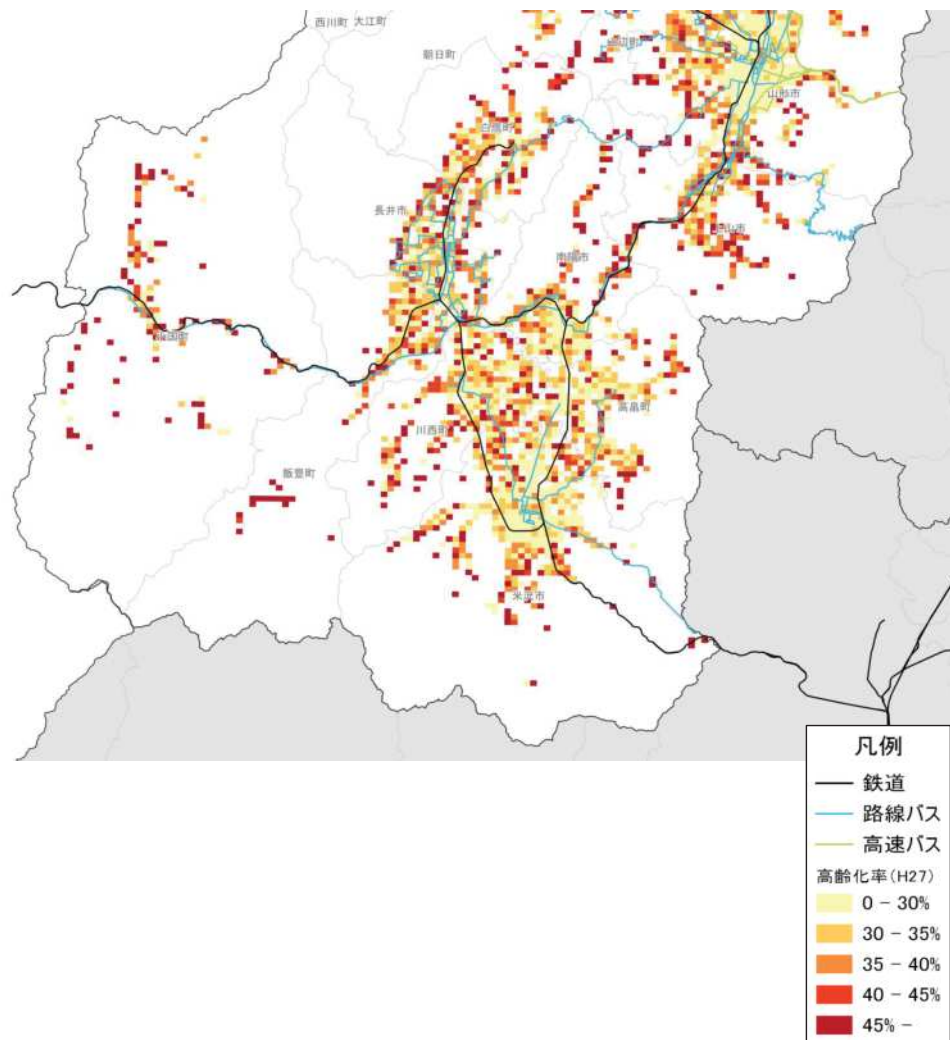

施設立地状況

大規模商業施設の立地状況

病院の立地状況

教育施設の立地状況(H25)

施設立地状況

観光資源の立地状況

観光資源の来訪規模

施設立地状況

宿泊施設の立地状況

宿泊施設の総定員

人口集積状況:その1(置賜地域)

人口分布状況(H27)

高齢者人口分布(H27)

人口集積状況:その2(置賜地域)

高齢化率の状況(H27)

人口増減量(H27-H22)

人口集積状況:その3(置賜地域)

人口増減率(H27/H22)

県内市町村の人口減少状況と幹線軸の関係性

施設立地状況(置賜地域)

大規模商業施設の立地状況

病院の立地状況

教育施設の立地状況(H25)

施設立地状況(置賜地域)

観光資源の立地状況

観光資源の来訪規模

施設立地状況(置賜地域)

宿泊施設の立地状況

宿泊施設の総定員

結びつき①市町村間のとりまとまり(政治的な結びつき)

総合支庁=交通圏

広域定住自立圏