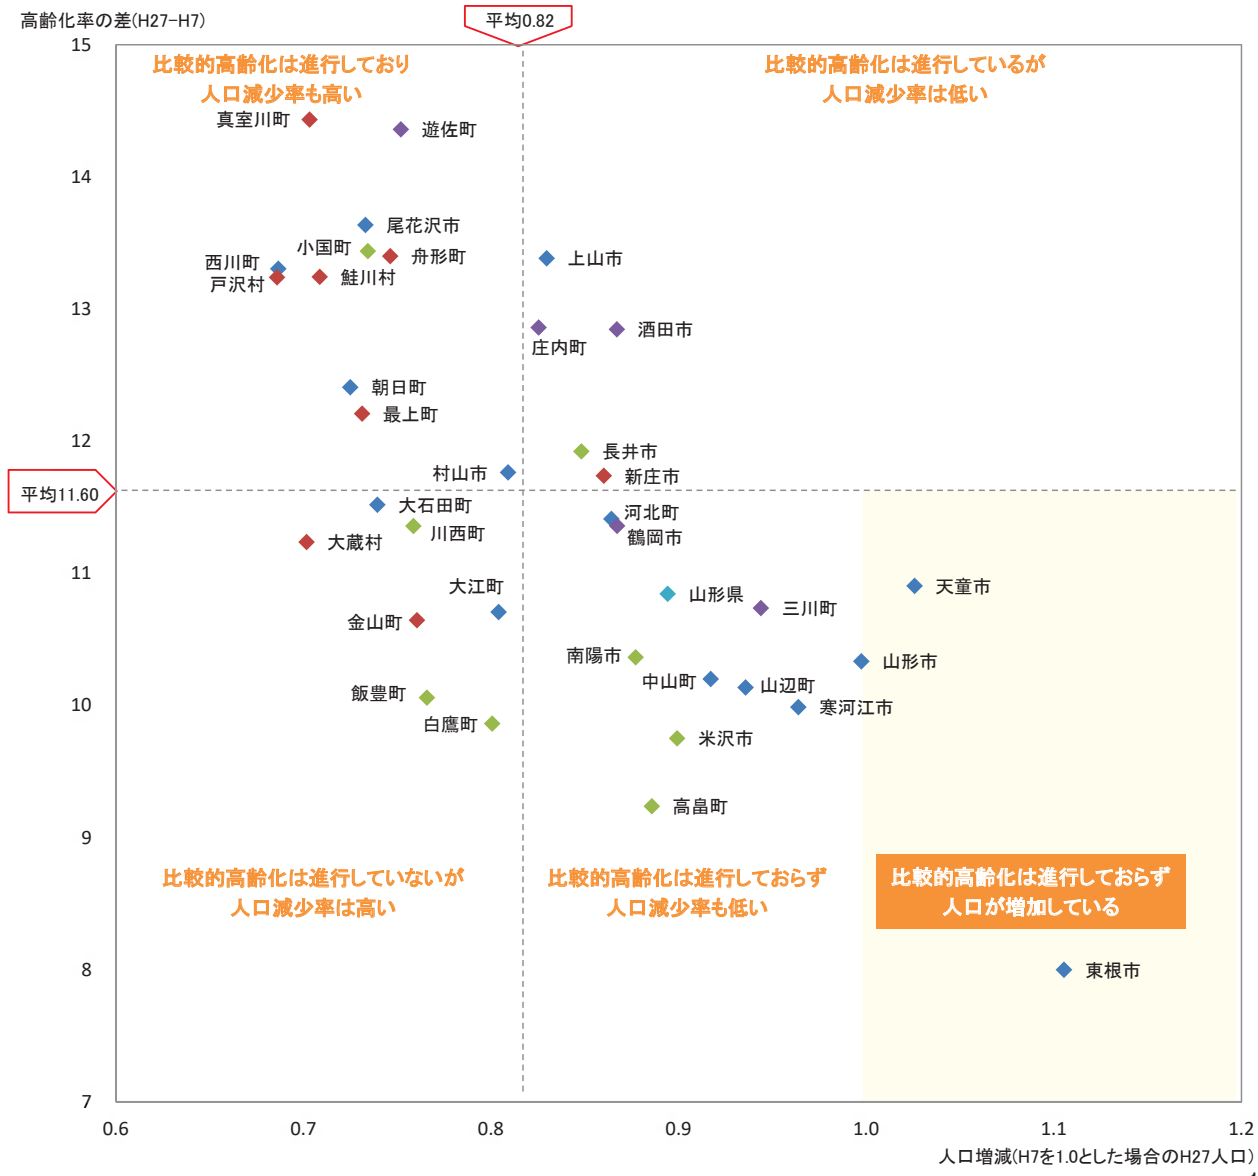

人口特性①県全体

総人口の推移

総人口の変化状況

高齢化率の推移

人口増減率(H27/H7)と高齢化進行度(H27-H7)合いの関係性(市町村の特性分類)

総人口の推移

総人口の変化状況

高齢化率の推移

人口増減率(H27/H7)と高齢化進行度(H27-H7)合いの関係性(市町村の特性分類)

人口集積状況: その1

人口分布状況 (H27)

高齢者人口分布 (H27)

人口集積状況: その2

高齢化率の状況 (H27)

人口増減量 (H27-H22)

人口集積状況: その3