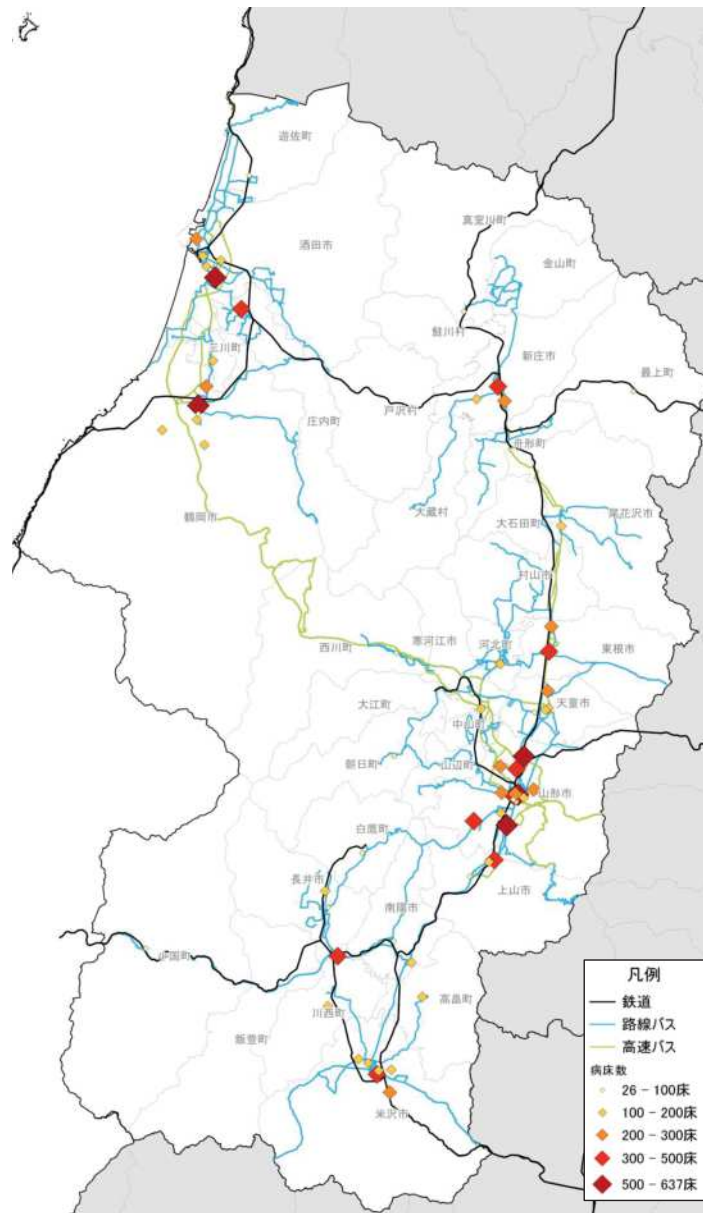

人口増減率 (H27/H22)

県内市町村の人口減少状況と幹線軸の関係性

鉄道駅半径1km圏域の人口特性:その1

人口分布状況(H27)

高齢者人口分布(H27)

高齢化率(H27)

鉄道駅半径1km圏域の人口特性:その2

人口増減量(H27-H22)

人口増減率(H27/H22)

市町村を跨ぐ路線バス半径500m圏域の人口特性: その1

人口分布状況(H27)

高齢者人口分布(H27)

高齢化率(H27)

市町村を跨ぐ路線バス半径500m圏域の人口特性: その2

人口増減量(H27-H22)

人口増減率(H27/H22)

施設立地状況

大規模商業施設の立地状況

病院の立地状況

教育施設の立地状況(H25)

施設立地状況

観光資源の立地状況

観光資源の来訪規模

施設立地状況