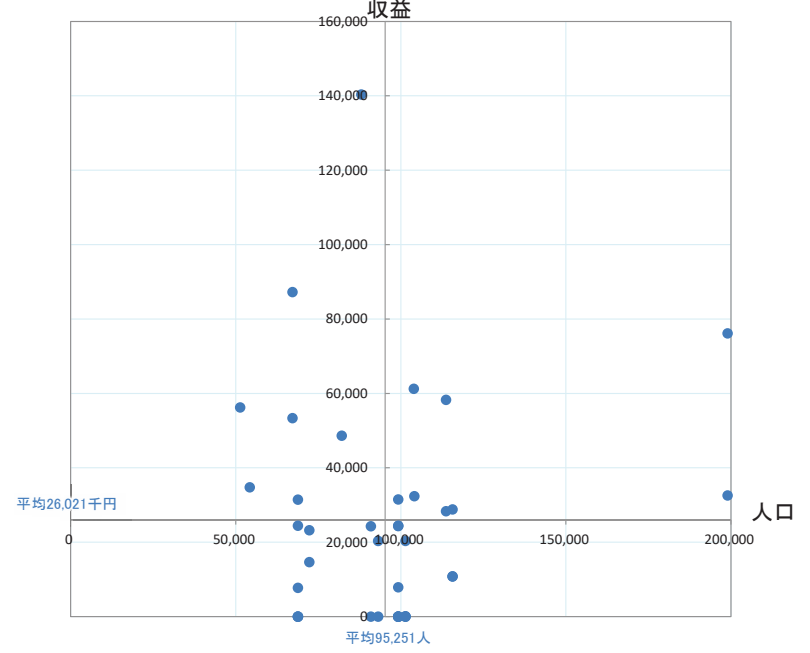

市町村を跨ぐ民間バス路線の系統別分析

<系統別のキロ程(R1)>

<系統別のキロ程に占める1人平均乗車キロの割合(R1)>

<キロ程と1人平均乗車キロが占める割合の関係性>

【参考：高速バス】市町村を跨ぐ民間バス路線の系統別分析

<系統別の沿線人口(H27)>

<系統別の経常収益(R1)>

<沿線人口と経常収益の関係性>