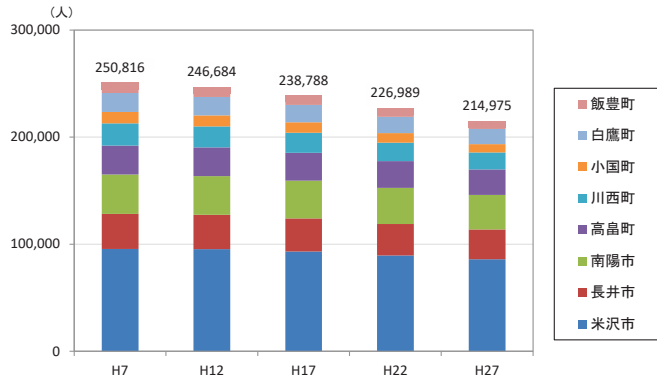

人口特性①県全体

総人口の推移

総人口の変化状況

高齢化率の推移

人口増減率(H27/H7)と高齢化進行度(H27-H7)合いの関係性(市町村の特性分類)

総人口の推移

総人口の変化状況

高齢化率の推移

人口増減率(H27/H7)と高齢化進行度(H27-H7)合いの関係性(市町村の特性分類)

人口集積状況: その1

人口分布状況 (H27)

高齢者人口分布 (H27)

人口集積状況: その2

高齢化率の状況 (H27)

人口増減量 (H27-H22)

人口集積状況: その3

人口増減率 (H27/H22)

県内市町村の人口減少状況と幹線軸の関係性

鉄道駅半径1km圏域の人口特性:その1

人口分布状況(H27)

高齢者人口分布(H27)

高齢化率(H27)

鉄道駅半径1km圏域の人口特性:その2

人口増減量(H27-H22)