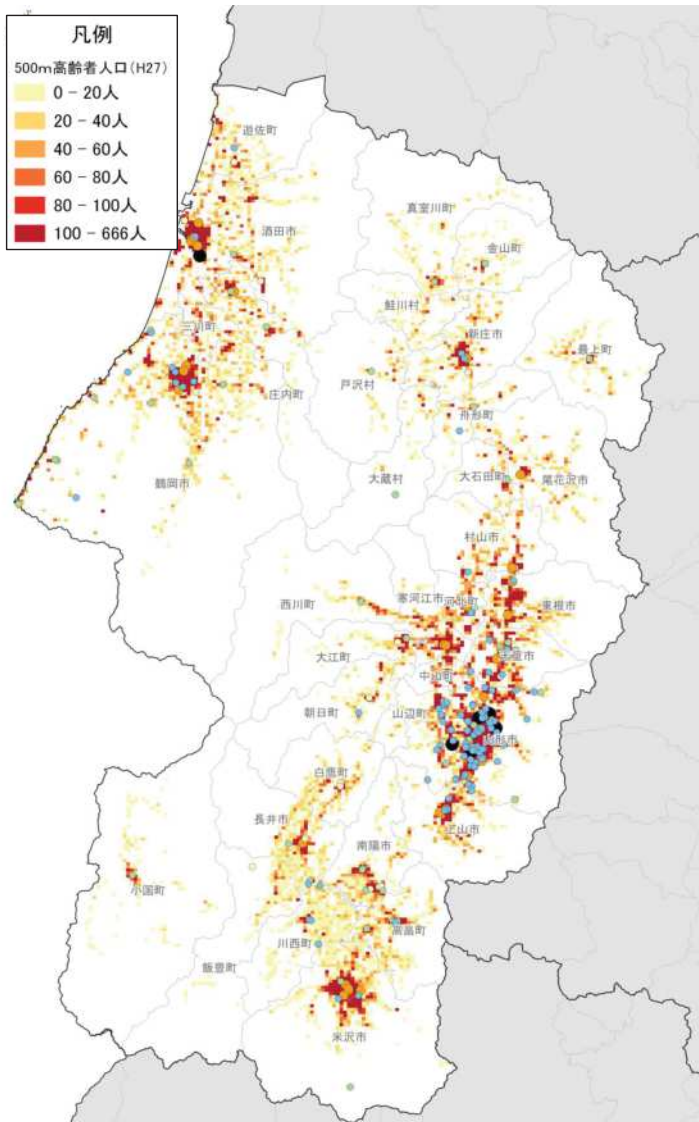

高齢者人口分布(H27)

1. 凡例
2. 500m高齢者人口(H27)
3. 0 - 20人
   - 20 - 40人
   - 40 - 60人
   - 60 - 80人
   - 80 - 100人
   - 100 - 666人