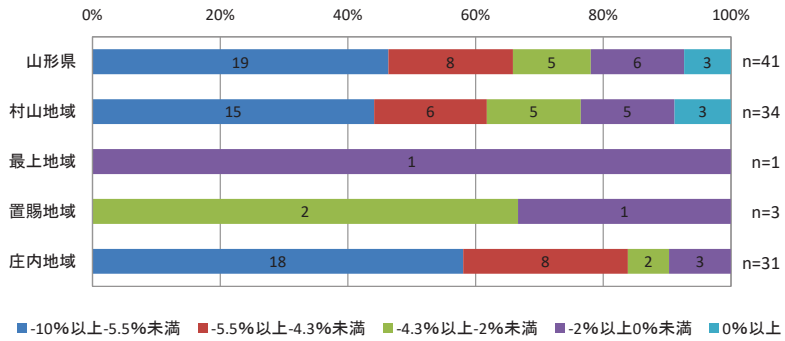

市町村を跨ぐ民間バス路線の系統別分析

<系統別の沿線人口(H27)>

<系統別の経常収益(R1)>

<沿線人口と経常収益の関係性>

市町村を跨ぐ民間バス路線の系統別分析

<系統別の人口増減率(H27/H22)>

<系統別の高齢化率(H27)>

<人口増減率と高齢化の関係性>

市町村を跨ぐ民間バス路線の系統別分析

<系統別のキロ程(R1)>

<系統別のキロ程に占める1人平均乗車キロの割合(R1)>

<キロ程と1人平均乗車キロが占める割合の関係性>

【参考：高速バス】市町村を跨ぐ民間バス路線の系統別分析

<系統別の沿線人口(H27)>

<系統別の経常収益(R1)>

<沿線人口と経常収益の関係性>

【参考：高速バス】市町村を跨ぐ民間バス路線の系統別分析

＜系統別の人口増減率(H27/H22)＞

＜系統別の高齢化率(H27)＞

＜人口増減率と高齢化率の関係性＞

【参考：高速バス】市町村を跨ぐ民間バス路線の系統別分析

<系統別のキロ程(R1)>

<系統別のキロ程に占める1人平均乗車キロの割合(R1)>

<キロ程と1人平均乗車キロが占める割合の関係性>