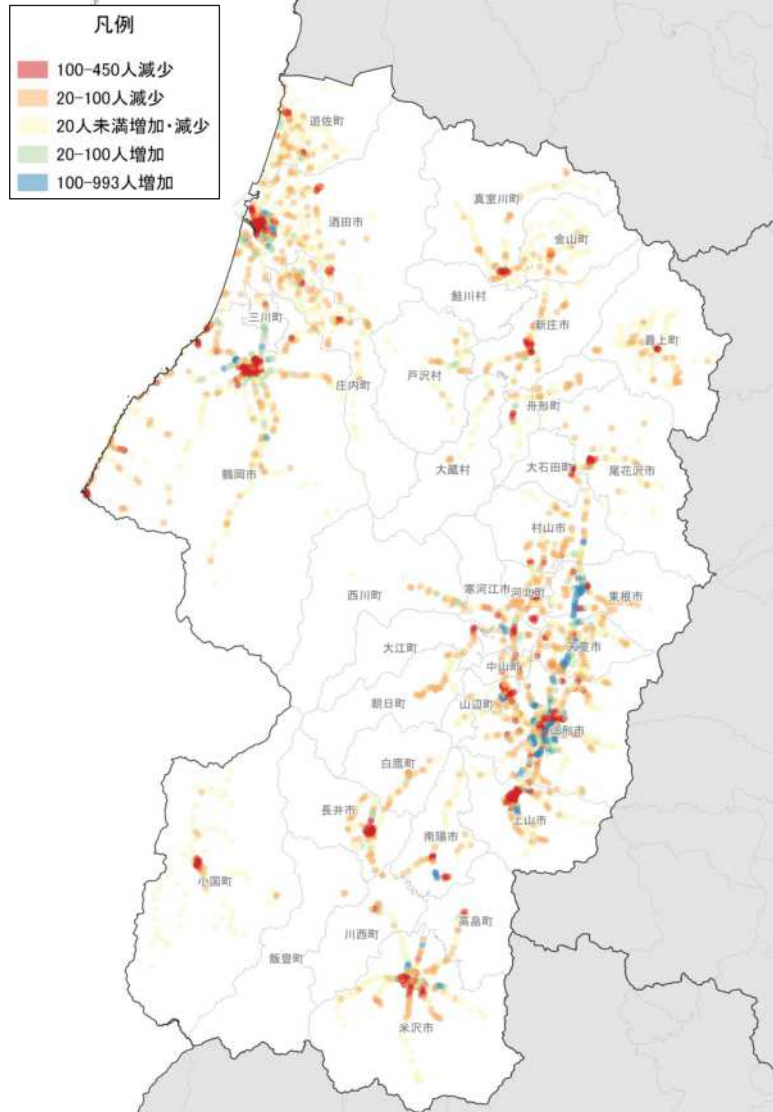

人口増減率 (H27/H22)

県内市町村の人口減少状況と幹線軸の関係性

鉄道駅半径1km圏域の人口特性:その1

人口分布状況(H27)

高齢者人口分布(H27)

高齢化率(H27)

鉄道駅半径1km圏域の人口特性:その2

人口増減量(H27-H22)

人口増減率(H27/H22)

市町村を跨ぐ路線バス半径500m圏域の人口特性: その1

人口分布状況(H27)

高齢者人口分布(H27)

高齢化率(H27)

市町村を跨ぐ路線バス半径500m圏域の人口特性: その2

人口増減量(H27-H22)

人口増減率(H27/H22)

施設立地状況

大規模商業施設の立地状況

病院の立地状況

教育施設の立地状況(H25)

施設立地状況

観光資源の立地状況

観光資源の来訪規模

施設立地状況

宿泊施設の立地状況

宿泊施設の総定員

人口集積状況:その1(置賜地域)

人口分布状況(H27)

高齢者人口分布(H27)

人口集積状況:その2(置賜地域)

高齢化率の状況(H27)

人口増減量(H27-H22)