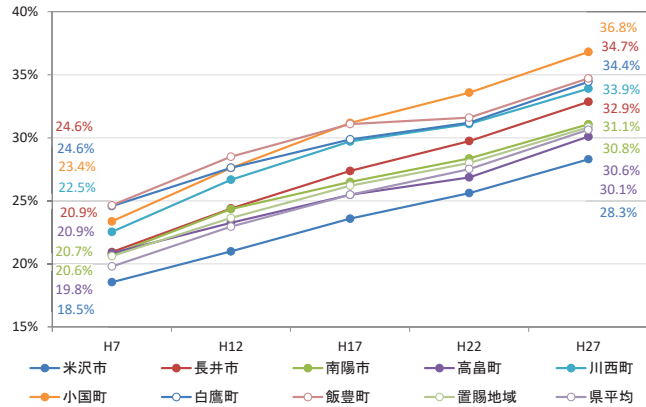

人口特性①県全体

総人口の推移

総人口の変化状況

高齢化率の推移

人口増減率(H27/H7)と高齢化進行度(H27-H7)合いの関係性(市町村の特性分類)

総人口の推移

総人口の変化状況

高齢化率の推移

人口増減率(H27/H7)と高齢化進行度(H27-H7)合いの関係性(市町村の特性分類)

人口集積状況: その1

人口分布状況 (H27)

高齢者人口分布 (H27)

人口集積状況: その2

高齢化率の状況 (H27)

人口増減量 (H27-H22)

人口集積状況: その3