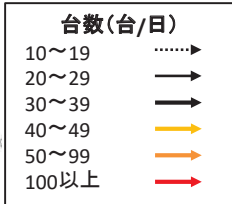

結びつき⑤バックデータ

流動量(通勤)

※流動人口500人以上

流動割合(通勤)

※流入流出率10%以上

流動割合(買い回り品)

※流入流出率10%以上

流動量(通学)

※流動人口100人以上

流動割合(通学)

※流入流出率10%以上

流動割合(最寄り品)

※流入流出率10%以上

結びつき⑥自動車流動(ETC2.0データの分析結果)

令和元年10月
(平日、日平均)

※10台以上のみを図化

令和元年10月
(休日、日平均)

※10台以上のみを図化

結びつき⑦ 観光流動

(県の観光地点パラメーター調査結果の
詳細分析結果)

【R1年1-3月】

【R1年7-9月】

タクシーのサービス状況

タクシー事業所5km圏外(人口メッシュ)