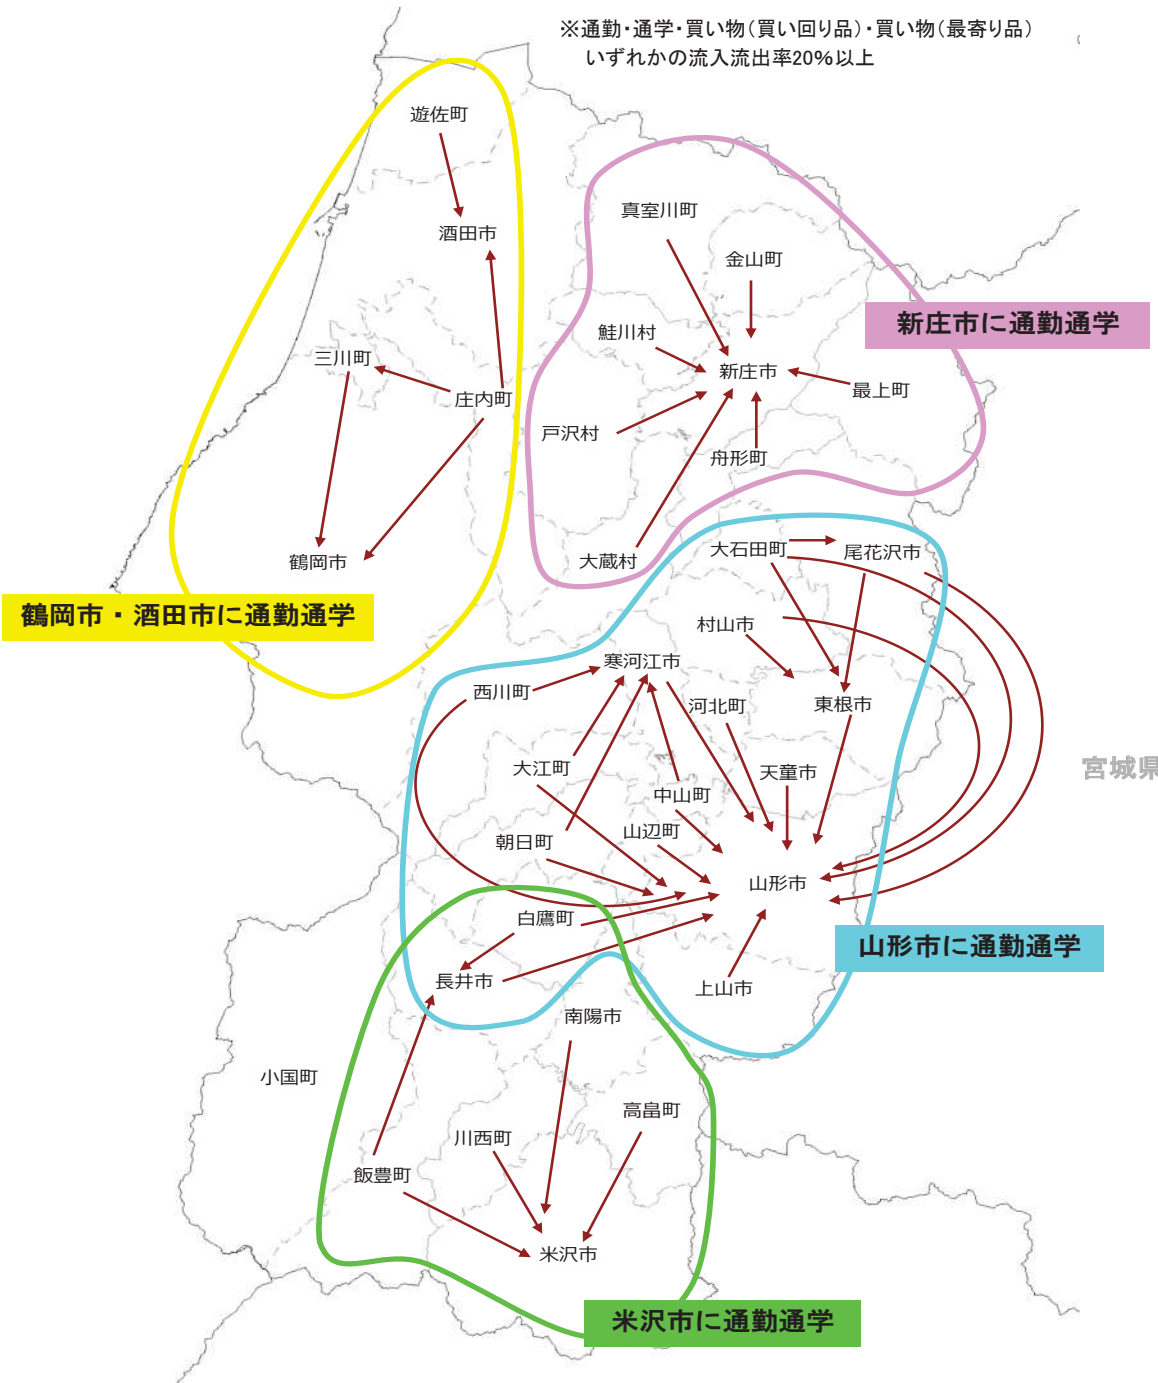

観光資源の立地状況

観光資源の来訪規模

施設立地状況(置賜地域)

宿泊施設の立地状況

宿泊施設の総定員

結びつき①市町村間のとりまとまり(政治的な結びつき)

総合支庁=交通圏

広域定住自立圏

結びつき②国庫補助対象地域間幹線バスでの結びつき、③通勤・通学の「量」での結びつき

複数市町村をまたぐバス路線(事業者別・高速バスを除く)

流動量(通勤・通学)

結びつき④通勤・通学・買い物の「依存度(割合)」での結びつき

依存度(割合:通勤・通学・買い物)

※通勤・通学・買い物(買い回り品)・買い物(最寄り品)
いずれかの流入流出率20%以上

通勤・通学・買物流動総括

→ 通勤流動人口500人以上or通学流動人口100人以上
→ 通勤・通学・買い物(買い回り品)・買い物(最寄り品)
いずれかの流入流出率20%以上

結びつき⑤バックデータ

流動量(通勤)

※流動人口500人以上

流動割合(通勤)

※流入流出率10%以上

流動割合(買い回り品)

※流入流出率10%以上

流動量(通学)

※流動人口100人以上

流動割合(通学)

※流入流出率10%以上

流動割合(最寄り品)

※流入流出率10%以上

結びつき⑥自動車流動(ETC2.0データの分析結果)

令和元年10月
(平日、日平均)

※10台以上のみを図化