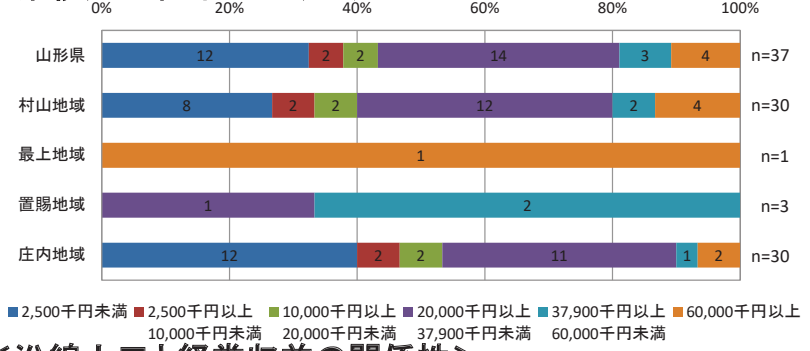

市町村を跨ぐ民間バス路線の系統別分析

<系統別の沿線人口(H27)>

<系統別の経常収益(R1)>

<沿線人口と経常収益の関係性>

市町村を跨ぐ民間バス路線の系統別分析

<系統別の人口増減率(H27/H22)>

<系統別の高齢化率(H27)>

<人口増減率と高齢化の関係性>

市町村を跨ぐ民間バス路線の系統別分析

<系統別のキロ程(R1)>

<系統別のキロ程に占める1人平均乗車キロの割合(R1)>

<キロ程と1人平均乗車キロが占める割合の関係性>

【参考：高速バス】市町村を跨ぐ民間バス路線の系統別分析

<系統別の沿線人口(H27)>

<系統別の経常収益(R1)>

<沿線人口と経常収益の関係性>

【参考：高速バス】市町村を跨ぐ民間バス路線の系統別分析

＜系統別の人口増減率(H27/H22)＞

＜系統別の高齢化率(H27)＞

＜人口増減率と高齢化率の関係性＞

【参考：高速バス】市町村を跨ぐ民間バス路線の系統別分析

<系統別のキロ程(R1)>

<系統別のキロ程に占める1人平均乗車キロの割合(R1)>

<キロ程と1人平均乗車キロが占める割合の関係性>