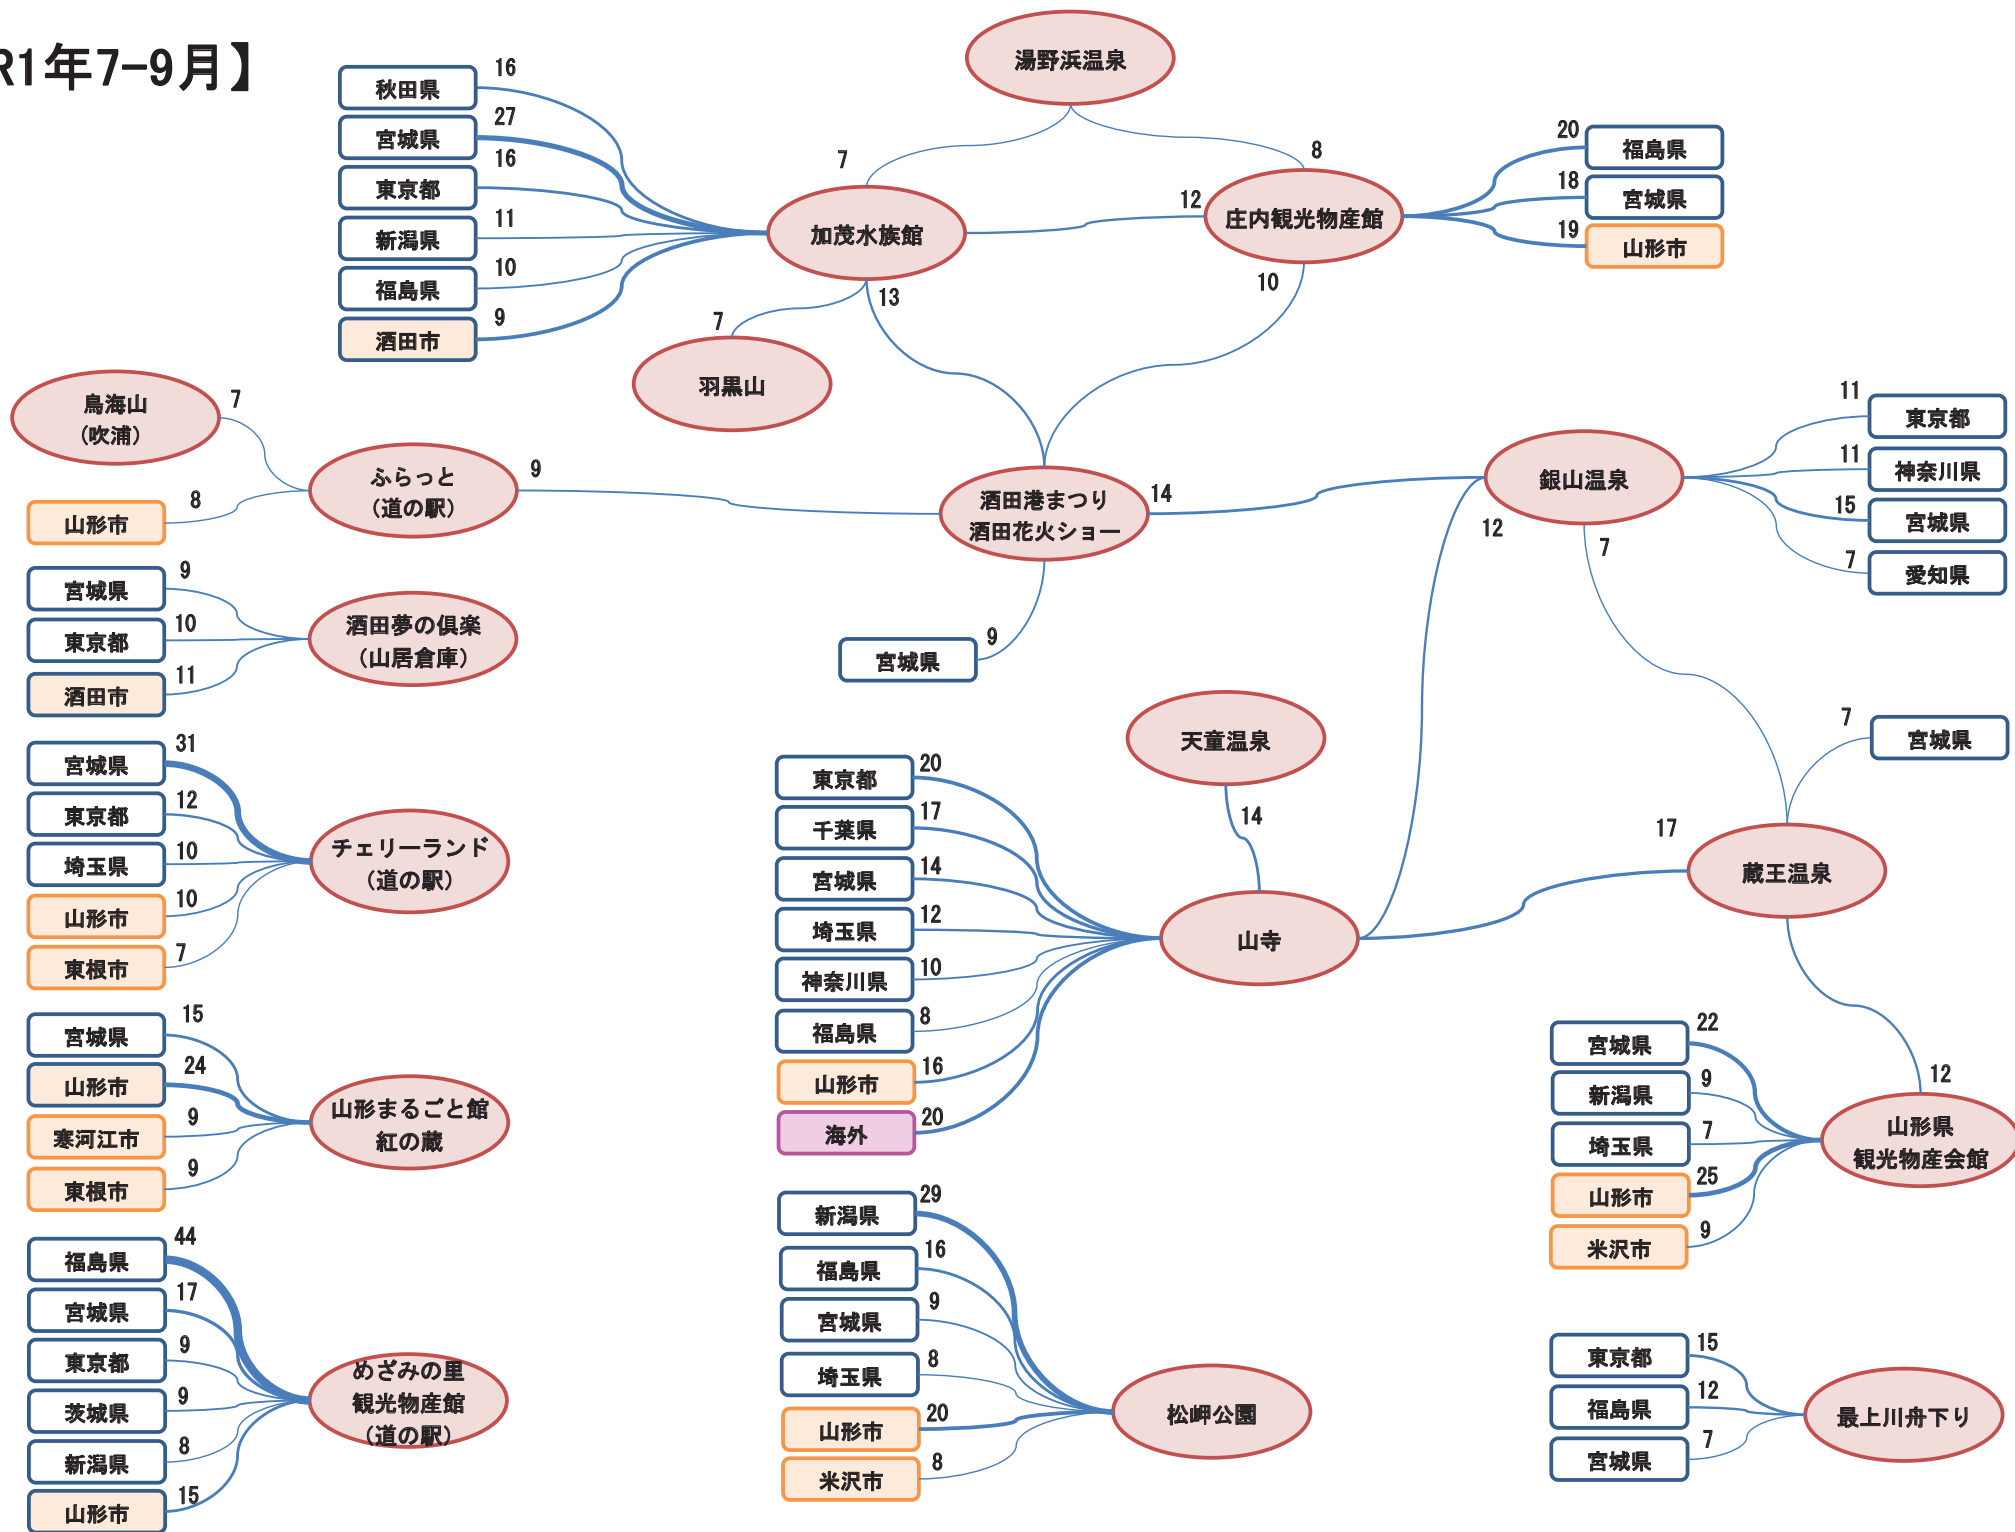

※流動人口100人以上

流動割合(通学)

※流入流出率10%以上

流動割合(最寄り品)

※流入流出率10%以上

結びつき⑥自動車流動(ETC2.0データの分析結果)

令和元年10月
(平日、日平均)

※10台以上のみを図化

令和元年10月
(休日、日平均)

※10台以上のみを図化

結びつき⑦ 観光流動

(県の観光地点パラメーター調査結果の
詳細分析結果)

【R1年1-3月】

【R1年7-9月】

タクシーのサービス状況

タクシー事業所5km圏外(人口メッシュ)