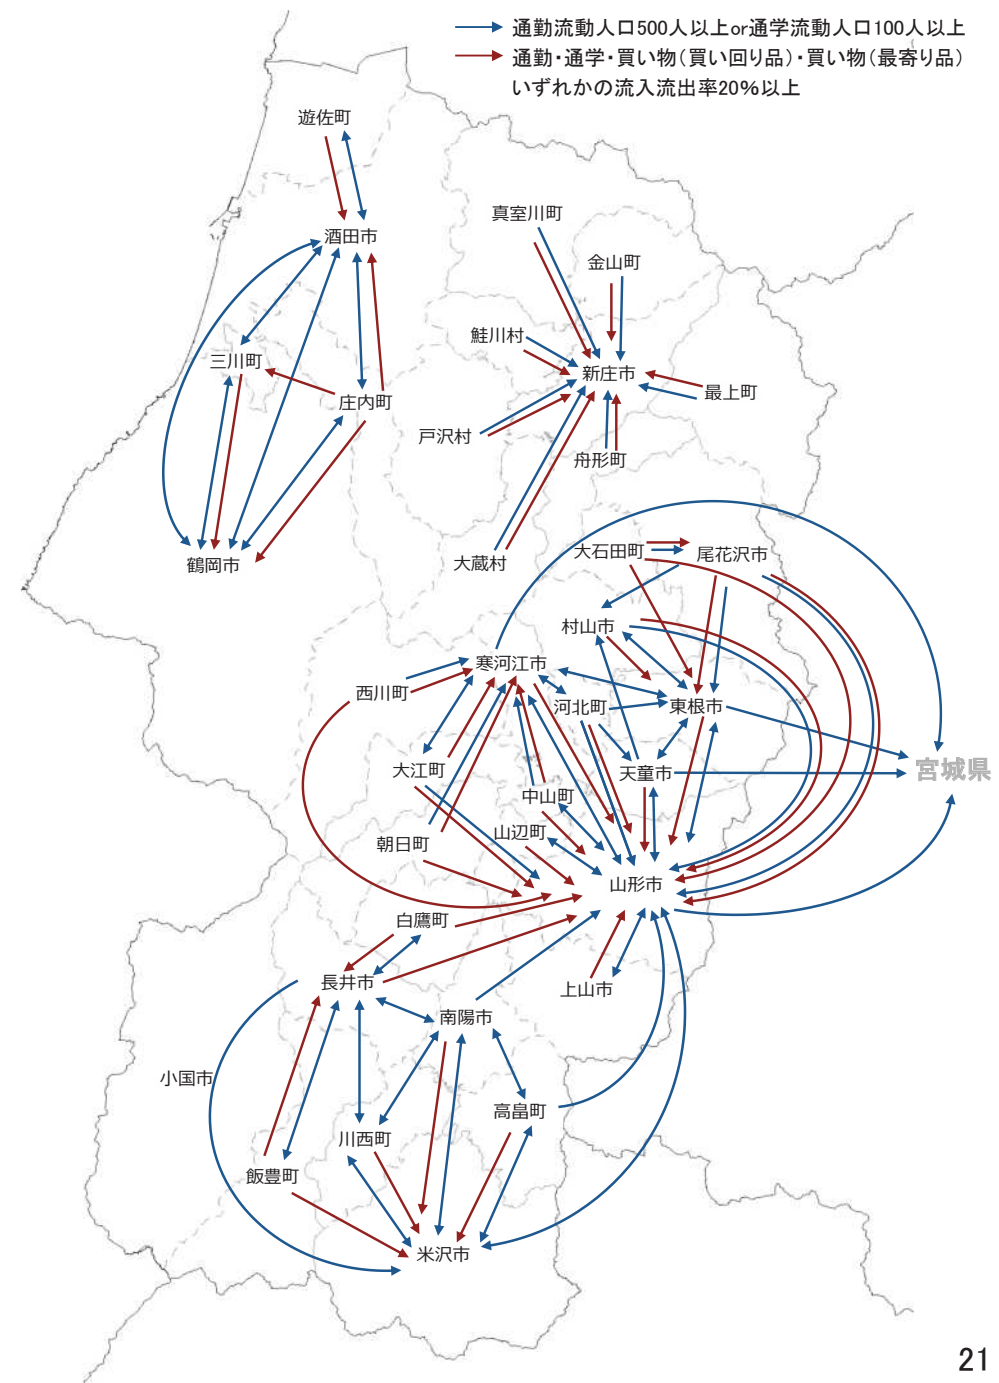

観光資源の立地状況

観光資源の来訪規模

施設立地状況(置賜地域)

宿泊施設の立地状況

宿泊施設の総定員

結びつき①市町村間のとりまとまり(政治的な結びつき)

総合支庁=交通圏

広域定住自立圏

結びつき②国庫補助対象地域間幹線バスでの結びつき、③通勤・通学の「量」での結びつき

複数市町村をまたぐバス路線(事業者別・高速バスを除く)

流動量(通勤・通学)

結びつき④通勤・通学・買い物の「依存度(割合)」での結びつき

依存度(割合:通勤・通学・買い物)

※通勤・通学・買い物(買い回り品)・買い物(最寄り品)
いずれかの流入流出率20%以上

通勤・通学・買物流動総括

→ 通勤流動人口500人以上or通学流動人口100人以上
→ 通勤・通学・買い物(買い回り品)・買い物(最寄り品)
いずれかの流入流出率20%以上

結びつき⑤バックデータ

流動量(通勤)

※流動人口500人以上

流動割合(通勤)

※流入流出率10%以上

流動割合(買い回り品)

※流入流出率10%以上

流動量(通学)

※流動人口100人以上

流動割合(通学)

※流入流出率10%以上

流動割合(最寄り品)

※流入流出率10%以上

結びつき⑥自動車流動(ETC2.0データの分析結果)

令和元年10月
(平日、日平均)

※10台以上のみを図化