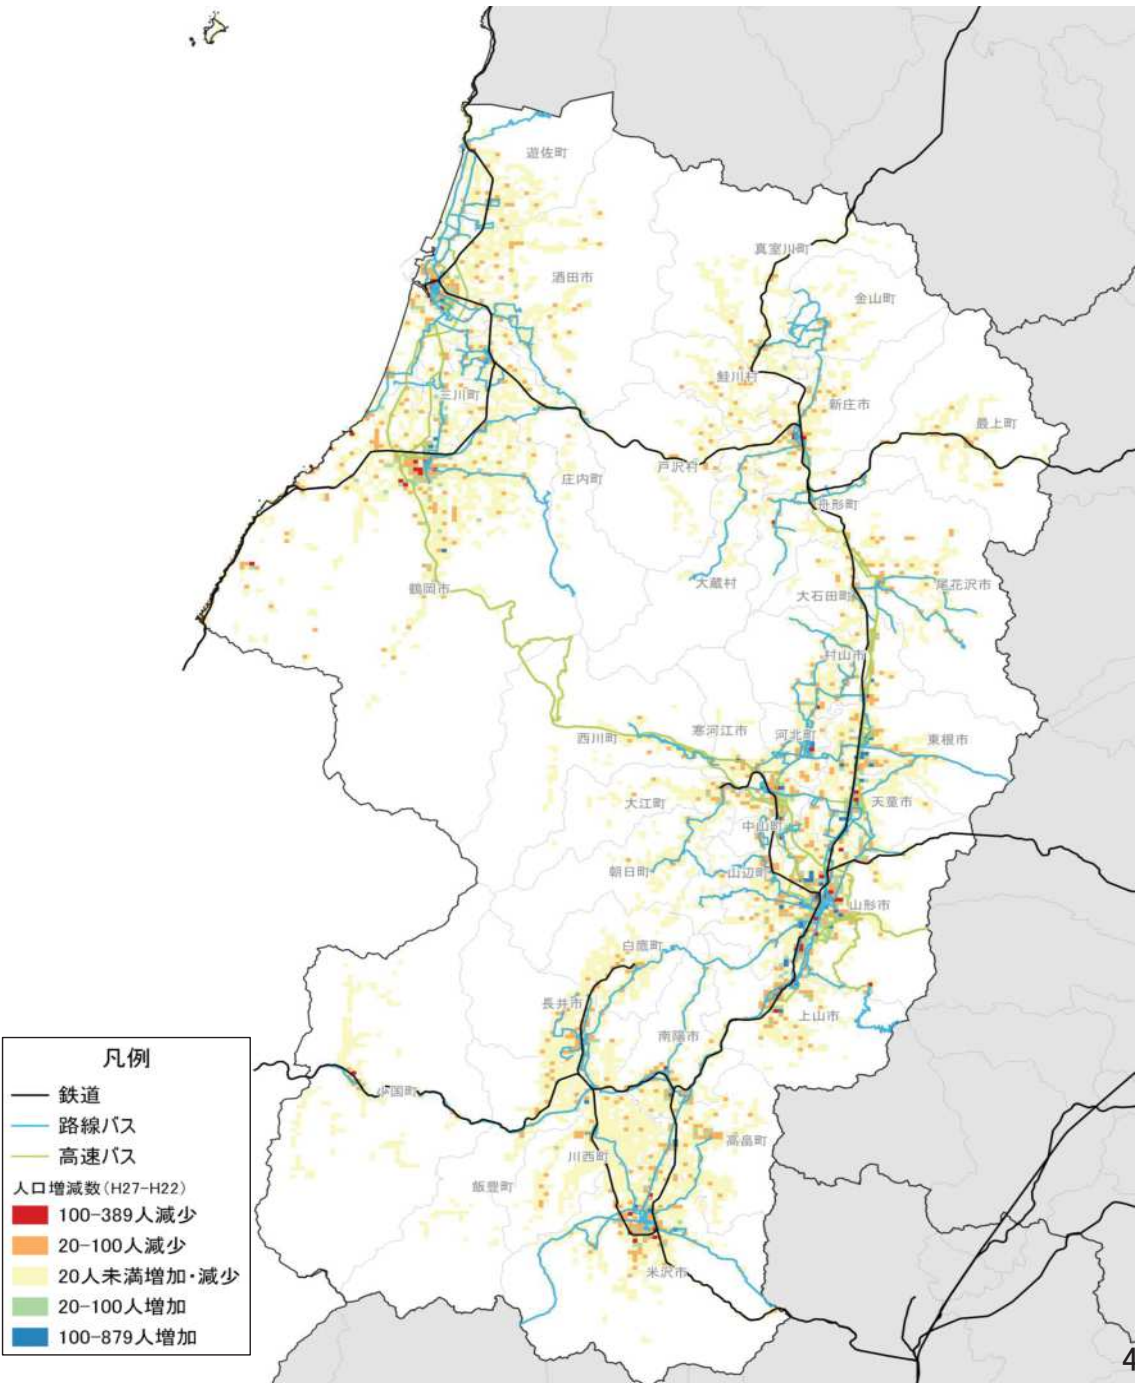

人口増減率(H27/H7)と高齢化進行度(H27-H7)合いの関係性(市町村の特性分類)

人口集積状況: その1

人口分布状況 (H27)

高齢者人口分布 (H27)

人口集積状況: その2

高齢化率の状況 (H27)

人口増減量 (H27-H22)

人口集積状況: その3

人口増減率 (H27/H22)

県内市町村の人口減少状況と幹線軸の関係性

鉄道駅半径1km圏域の人口特性:その1

人口分布状況(H27)

高齢者人口分布(H27)

高齢化率(H27)

鉄道駅半径1km圏域の人口特性:その2

人口増減量(H27-H22)