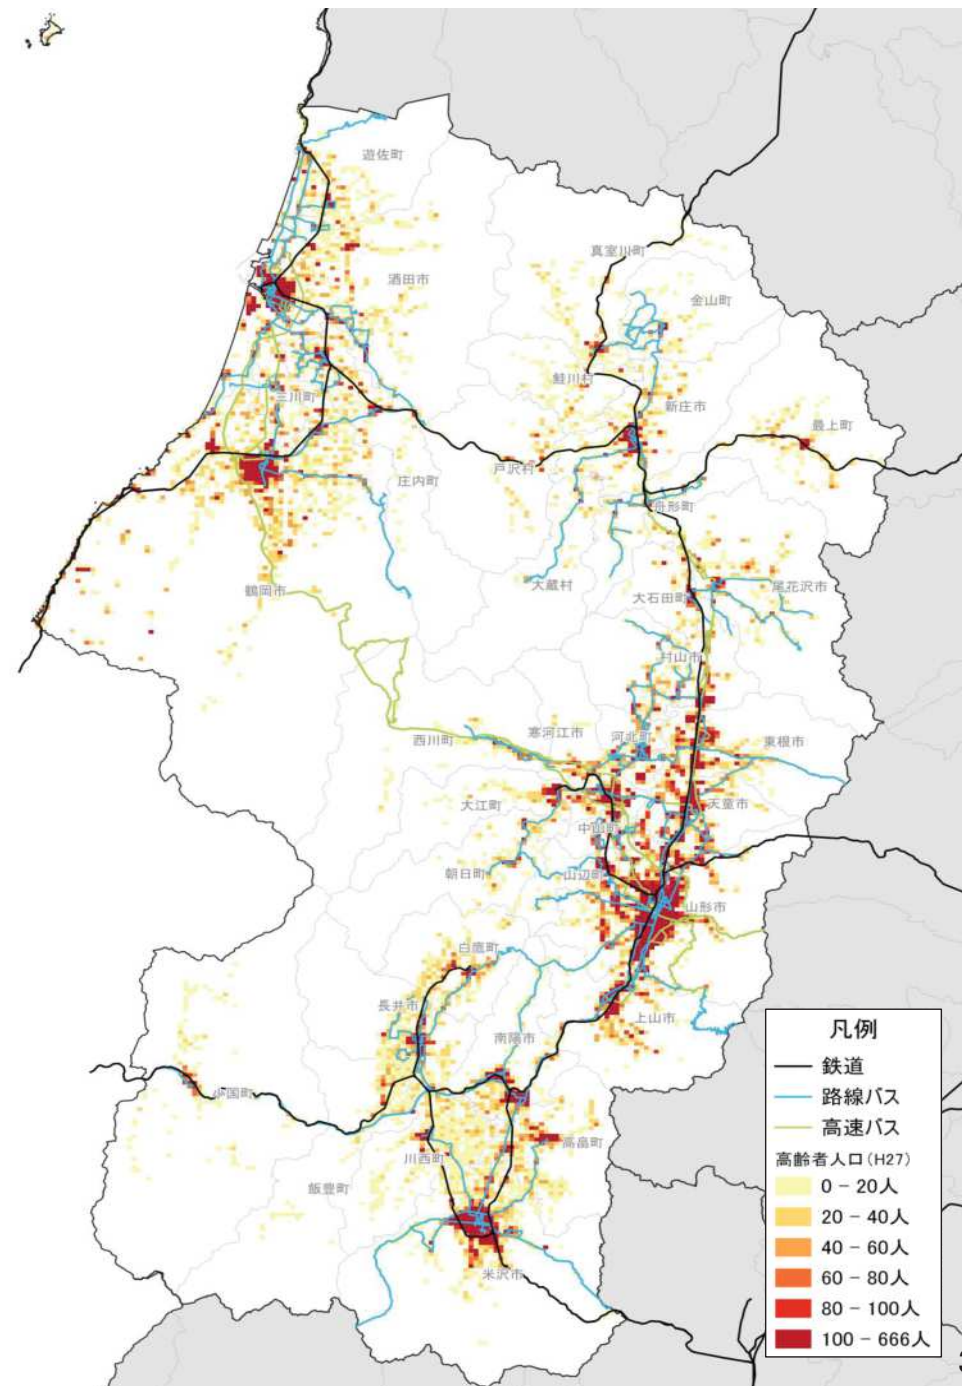

人口増減率(H27/H7)と高齢化進行度(H27-H7)合いの関係性(市町村の特性分類)

人口集積状況: その1

人口分布状況 (H27)

高齢者人口分布 (H27)

人口集積状況: その2

高齢化率の状況 (H27)

人口増減量 (H27-H22)

人口集積状況: その3

人口増減率 (H27/H22)

県内市町村の人口減少状況と幹線軸の関係性

鉄道駅半径1km圏域の人口特性:その1

人口分布状況(H27)

高齢者人口分布(H27)

高齢化率(H27)

鉄道駅半径1km圏域の人口特性:その2

人口増減量(H27-H22)