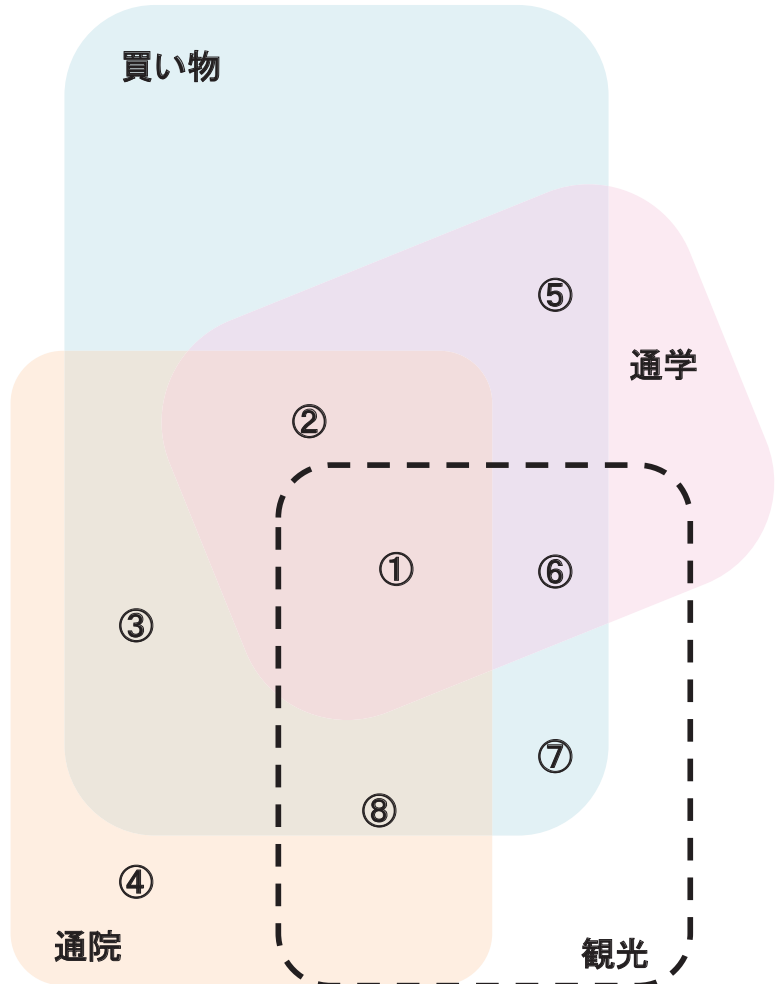

市町村を跨ぐ民間バス路線の機能性分類

①通学、通院、買い物、観光

宮城交通(株)	仙台～上山線
宮城交通(株)	特急仙台～山形線
宮城交通(株)	仙台空港～山形駅
山交バス(株)	9
山交バス(株)	15
山交バス(株)	19
山交バス(株)	31
山交バス(株)	32
山交バス(株)	34
山交バス(株)	39
山交バス(株)	41
山交バス(株)	47
山交バス(株)	TOKYOサンライズ
山交バス(株)	アルカディア号
山交バス(株)	山形-新潟
山交バス(株)	山形-仙台
山交バス(株)	谷地-山形駅
山交バス(株)	県立中央病院(表蔵王)高松葉山
山交バス(株)	寒河江バスターミナル(松川・左沢)宮宿
山交バス(株)	山形駅前(山形道)谷地
山交バス(株)	山形市役所～高松葉山
山交バス(株)	山形市役所(山形駅前・表蔵王)高松葉山
山交バス(株)	山形(金谷)高松葉山
山交バス(株)	山形市役所(四ツ谷)高松葉山
山交バス(株)	谷地(寒河江)宮宿
山交バス(株)	山形市役所(リナワールド)高松葉山
山交バス(株)	山形-USJ
山交バス(株)	新庄-東京
山交バス(株)	仙台空港～山形駅
山交バス(株)	寒河江-ひなの湯・産直センター前
山交バス(株)	山形駅前-ひなの湯・産直センター前
山交バス(株)	ひなの湯・産直センター前-朝日町役場前
山交バス(株)	山形駅前-蔵王刈田山頂
庄内交通(株)	高速バス酒田山形線
庄内交通(株)	鶴岡(モール・イオン三川・日本海病院)光陵高校
庄内交通(株)	京都・大阪・USJ線
庄内交通(株)	京都・大阪・USJ線
庄内交通(株)	東京方面行き高速バス
庄内交通(株)	東京・TDL線
新潟交通(株)・山交バス(株)	山形高速バス
西川町	道の駅にしかわ寒河江線
西川町	稲沢左沢線
西川町	稲沢左沢線
西川町	道の駅にしかわ寒河江線
朝日町	山形直行バス
朝日町	朝日・寒河江線
長井市	勸進代(白兔)・置賜総合病院線
長井市	白兔(里巻)・置賜総合病院前
長井市	平・置賜総合病院線
長井市	上郷・平山・置賜総合病院線
長井市	置賜総合病院・伊佐沢・中央線
長井市	九野本・置賜総合病院線

②通学、通院、買い物

山交バス(株)	10
山交バス(株)	13
山交バス(株)	県立病院(上台中)金山
山交バス(株)	県立病院(最上公園)金山
山交バス(株)	山形県庁前～高松葉山
山交バス(株)	米沢(市立病院)糠野目
山交バス(株)	米沢(市立病院)糠野目
鮭川村	日下・真室川線
真室川町	金山線
西川町	羽前高松駅・県立河北病院線
村山市	富並～樽石～河北病院線

③通院、買い物

山交バス(株)	米沢-仙台
新庄輸送サービス	羽根沢温泉-県立病院
鮭川村	大芦沢・豊里駅線
鮭川村	羽根沢・新庄線
村山市	山の内～北村山公立病院線

④通院のみ

(株)赤湯観光バス	南陽病院行き
西川町	沼山線
南陽市	西部地区バス
尾花沢市	五十沢線

⑤通学、買い物

(有)はながさバス	銀山線
山交バス(株)	長井(浅立)荒砥

⑥通学、買い物、観光

宮城交通(株)	SSライナー・夕陽
山交バス(株)	上山-仙台
山交バス(株)	鶴岡山形線
山交バス(株)	仙台空港～山交ビル
庄内交通(株)	高速バス酒田・鶴岡⇄大宮・池袋・渋谷
庄内交通(株)	高速バス上野・秋葉原・東京
庄内交通(株)	高速バス仙台線
庄内交通(株)	山形線
庄内交通(株)	鶴岡山形線

⑦買い物、観光

庄内交通(株)	リムジンバス鶴岡市内→庄内空港

⑧通院、買い物、観光

山交バス(株)	6
山交バス(株)	12
山交バス(株)	22
山交バス(株)	23
山交バス(株)	36
山交バス(株)	46
山交バス(株)	48ライナー
山交ビル	山交ビル
山交ビル	寒河江バスターミナル
山交バス(株)	山交ビル(長岡)天童温泉
山交バス(株)	県立病院～肘折(川向)
山交バス(株)	新庄-仙台
庄内交通(株)	ウェーブ前-庄交バスターミナル
庄内交通(株)	ウェーブ前-清川
庄内交通(株)	ウェーブ前-清川八郎記念館
庄内交通(株)	酒田(日本海病院)湯野浜
庄内交通(株)	酒田-余目駅
庄内交通(株)	特別支援学校-余目駅
庄内交通(株)	酒田光陵高校前(日本海総合病院)湯野浜
庄内交通(株)	酒田(日本海総合病院)湯野浜
新庄輸送サービス	肘折温泉-県立病院
大蔵村	県立病院-肘折線(幹線補助・再掲)
長井市	置賜総合病院-歌丸・中央線
長井市	置賜総合病院-河井・時庭・中央線
天童市	天童・寒河江線
天童市	天童・寒河江線