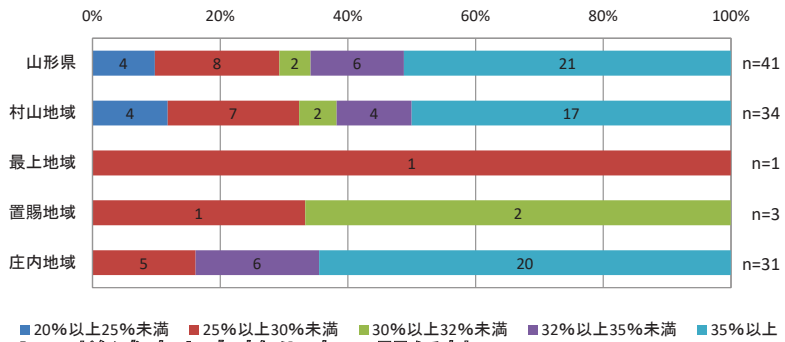

市町村を跨ぐ民間バス路線の系統別分析

<系統別の沿線人口(H27)>

<系統別の経常収益(R1)>

<沿線人口と経常収益の関係性>

市町村を跨ぐ民間バス路線の系統別分析

<系統別の人口増減率(H27/H22)>

<系統別の高齢化率(H27)>

<人口増減率と高齢化の関係性>

市町村を跨ぐ民間バス路線の系統別分析

<系統別のキロ程(R1)>

<系統別のキロ程に占める1人平均乗車キロの割合(R1)>

<キロ程と1人平均乗車キロが占める割合の関係性>

【参考：高速バス】市町村を跨ぐ民間バス路線の系統別分析

<系統別の沿線人口(H27)>

<系統別の経常収益(R1)>

<沿線人口と経常収益の関係性>

【参考：高速バス】市町村を跨ぐ民間バス路線の系統別分析

＜系統別の人口増減率(H27/H22)＞

＜系統別の高齢化率(H27)＞

＜人口増減率と高齢化率の関係性＞

【参考：高速バス】市町村を跨ぐ民間バス路線の系統別分析

<系統別のキロ程(R1)>

<系統別のキロ程に占める1人平均乗車キロの割合(R1)>

<キロ程と1人平均乗車キロが占める割合の関係性>