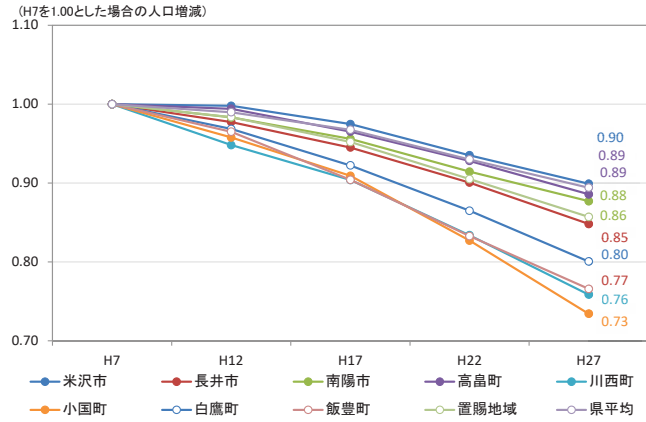

人口特性①県全体

総人口の推移

総人口の変化状況

高齢化率の推移

人口増減率(H27/H7)と高齢化進行度(H27-H7)合いの関係性(市町村の特性分類)

総人口の推移

総人口の変化状況

高齢化率の推移

人口増減率(H27/H7)と高齢化進行度(H27-H7)合いの関係性(市町村の特性分類)

人口集積状況: その1

人口分布状況 (H27)

高齢者人口分布 (H27)

人口集積状況: その2

高齢化率の状況 (H27)

人口増減量 (H27-H22)

人口集積状況: その3

人口増減率 (H27/H22)

県内市町村の人口減少状況と幹線軸の関係性

鉄道駅半径1km圏域の人口特性:その1

人口分布状況(H27)

高齢者人口分布(H27)

高齢化率(H27)

鉄道駅半径1km圏域の人口特性:その2

人口増減量(H27-H22)