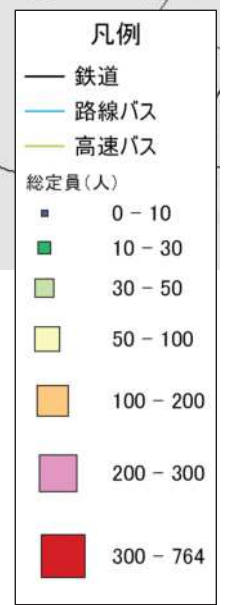

人口集積状況:その3(置賜地域)

人口増減率(H27/H22)

県内市町村の人口減少状況と幹線軸の関係性

施設立地状況(置賜地域)

大規模商業施設の立地状況

病院の立地状況

教育施設の立地状況(H25)

施設立地状況(置賜地域)

観光資源の立地状況

観光資源の来訪規模

施設立地状況(置賜地域)

宿泊施設の立地状況

宿泊施設の総定員

結びつき①市町村間のとりまとまり(政治的な結びつき)

総合支庁=交通圏

広域定住自立圏

結びつき②国庫補助対象地域間幹線バスでの結びつき、③通勤・通学の「量」での結びつき

複数市町村をまたぐバス路線(事業者別・高速バスを除く)

流動量(通勤・通学)

結びつき④通勤・通学・買い物の「依存度(割合)」での結びつき

依存度(割合:通勤・通学・買い物)

※通勤・通学・買い物(買い回り品)・買い物(最寄り品)
いずれかの流入流出率20%以上

通勤・通学・買物流動総括

→ 通勤流動人口500人以上or通学流動人口100人以上
→ 通勤・通学・買い物(買い回り品)・買い物(最寄り品)
いずれかの流入流出率20%以上