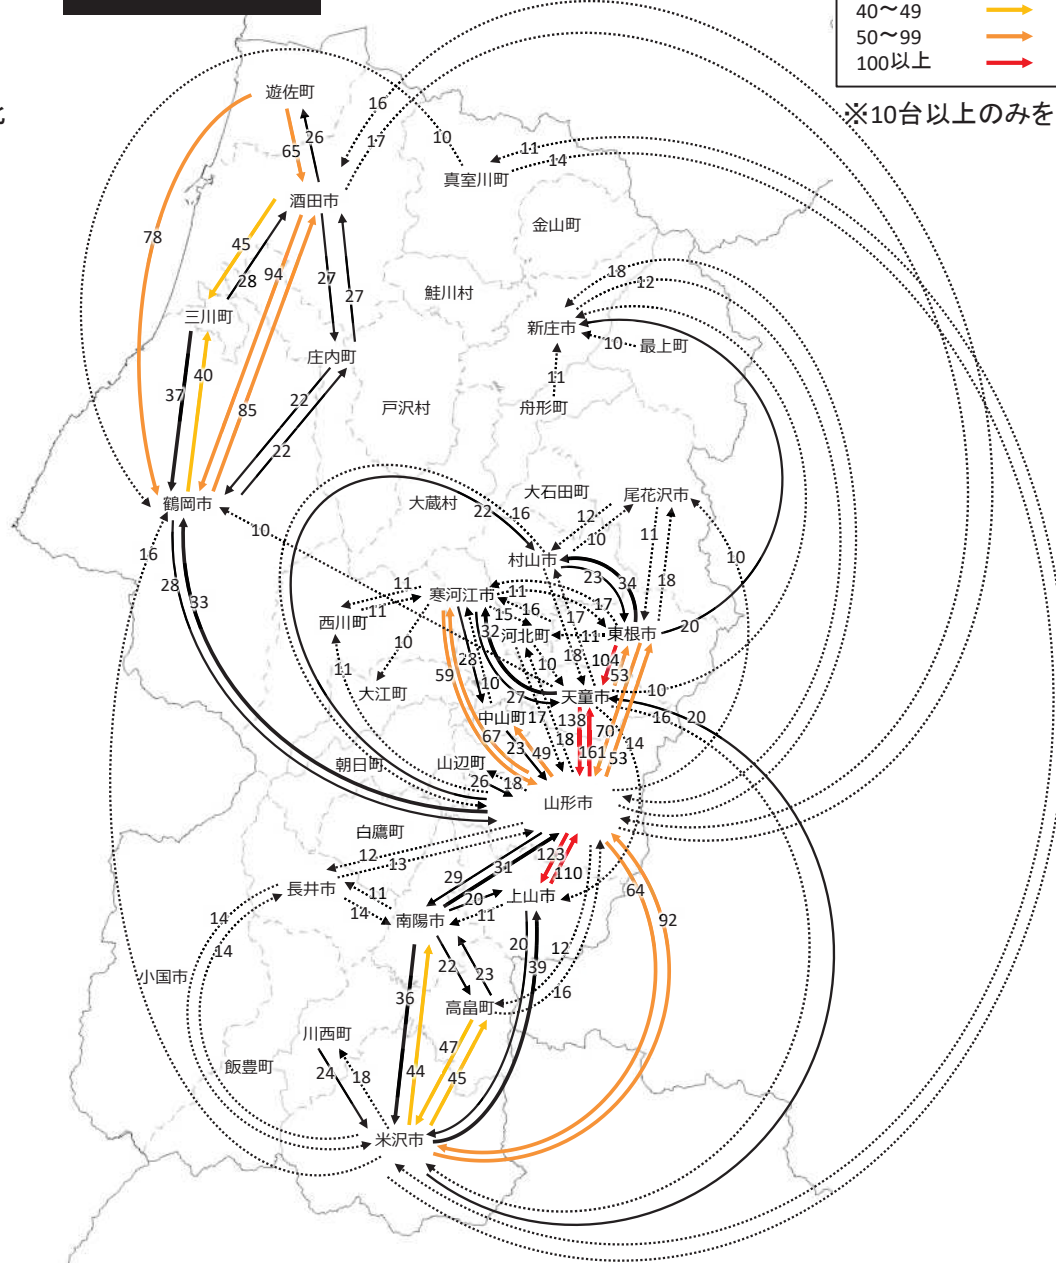

令和元年10月
(休日、日平均)

※10台以上のみを図化