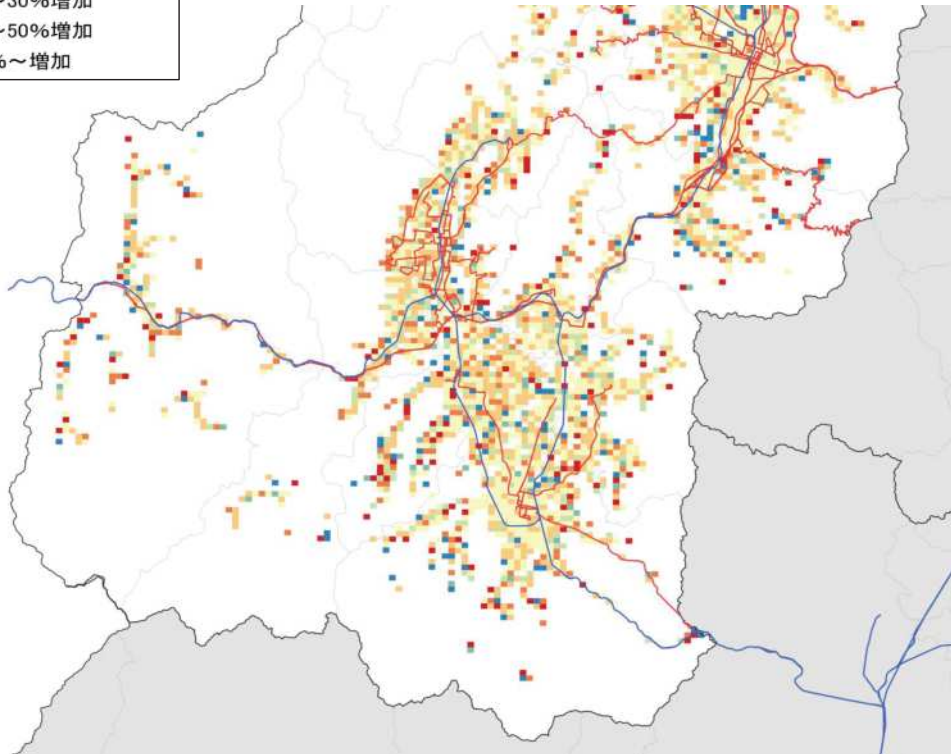

施設立地状況

大規模商業施設の立地状況

病院の立地状況

教育施設の立地状況(H25)

施設立地状況

観光資源の立地状況

観光資源の来訪規模

施設立地状況

宿泊施設の立地状況

宿泊施設の総定員

人口集積状況:その1(置賜地域)

人口分布状況(H27)

高齢者人口分布(H27)

人口集積状況:その2(置賜地域)

高齢化率の状況(H27)

人口増減量(H27-H22)

人口集積状況:その3(置賜地域)

人口増減率(H27/H22)

県内市町村の人口減少状況と幹線軸の関係性

施設立地状況(置賜地域)

大規模商業施設の立地状況

病院の立地状況

教育施設の立地状況(H25)

施設立地状況(置賜地域)

観光資源の立地状況

観光資源の来訪規模

施設立地状況(置賜地域)

宿泊施設の立地状況

宿泊施設の総定員

結びつき①市町村間のとりまとまり(政治的な結びつき)

総合支庁=交通圏

広域定住自立圏