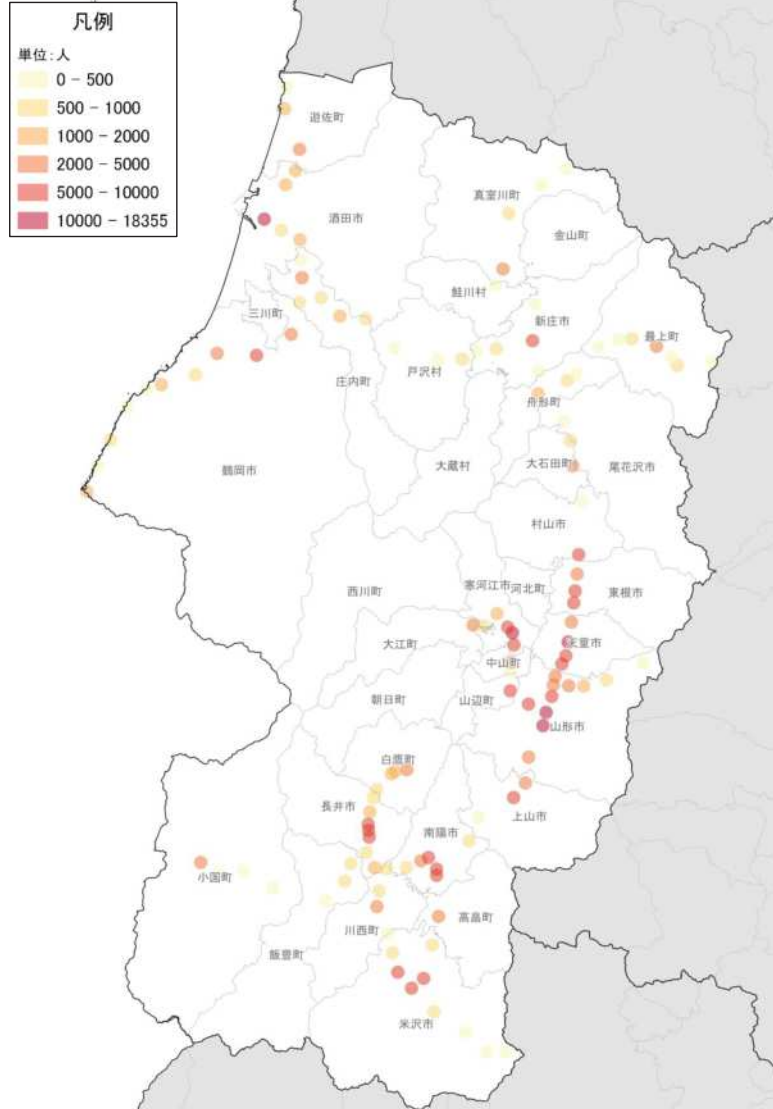

人口増減率(H27/H7)と高齢化進行度(H27-H7)合いの関係性(市町村の特性分類)

人口集積状況: その1

人口分布状況 (H27)

高齢者人口分布 (H27)

人口集積状況: その2

高齢化率の状況 (H27)

人口増減量 (H27-H22)

人口集積状況: その3

人口増減率 (H27/H22)

県内市町村の人口減少状況と幹線軸の関係性

鉄道駅半径1km圏域の人口特性:その1

人口分布状況(H27)

高齢者人口分布(H27)

高齢化率(H27)

鉄道駅半径1km圏域の人口特性:その2

人口増減量(H27-H22)

人口増減率(H27/H22)

市町村を跨ぐ路線バス半径500m圏域の人口特性: その1

人口分布状況(H27)

高齢者人口分布(H27)

高齢化率(H27)

市町村を跨ぐ路線バス半径500m圏域の人口特性: その2

人口増減量(H27-H22)

人口増減率(H27/H22)

施設立地状況

大規模商業施設の立地状況

病院の立地状況

教育施設の立地状況(H25)

施設立地状況

観光資源の立地状況

観光資源の来訪規模

施設立地状況