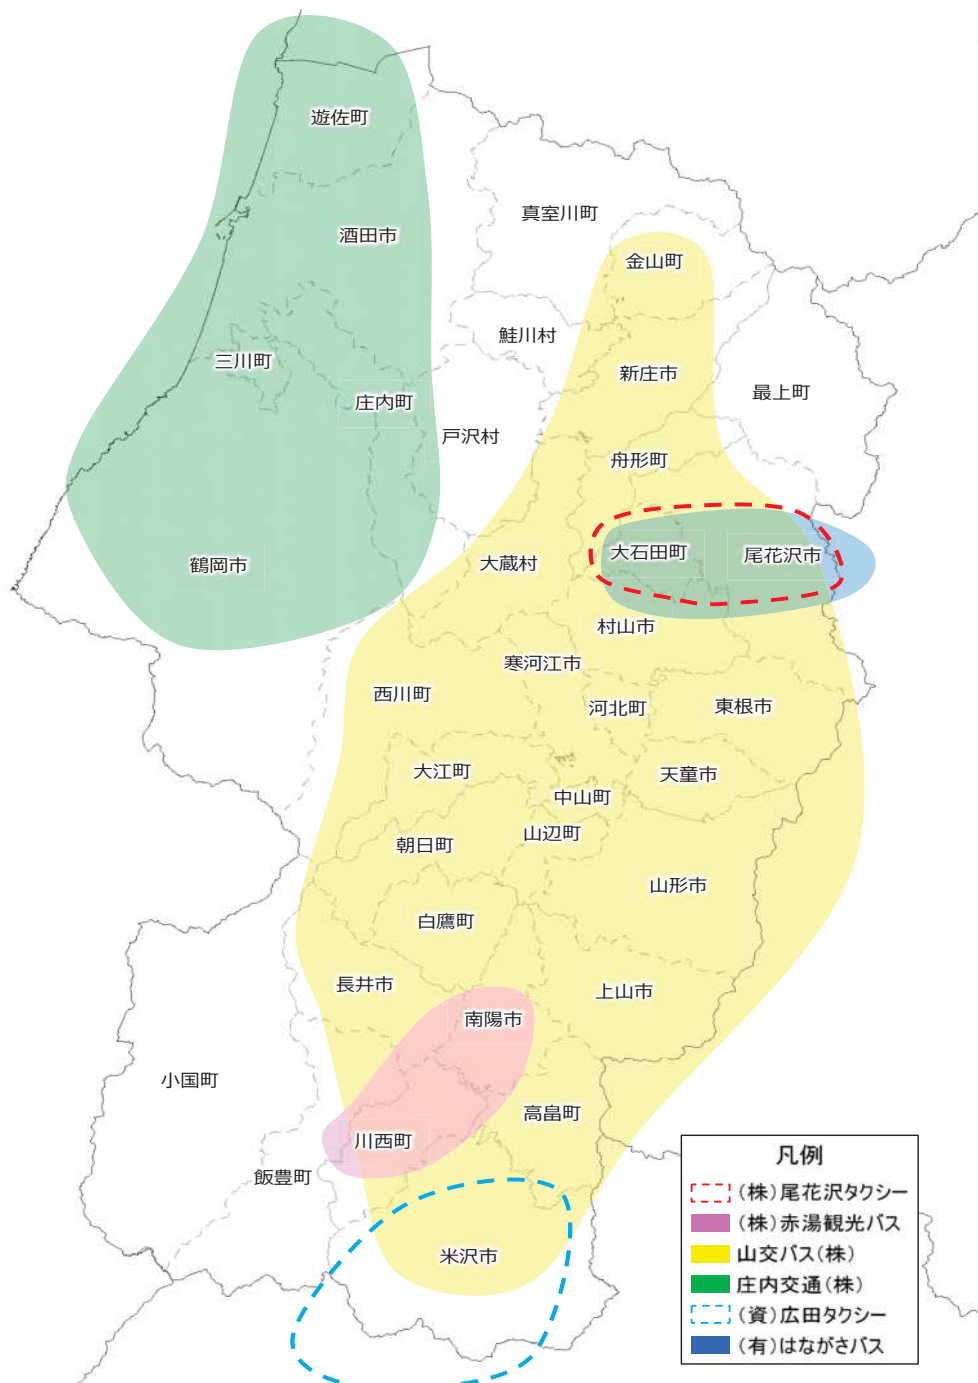

宿泊施設の立地状況

宿泊施設の総定員

人口集積状況:その1(置賜地域)

人口分布状況(H27)

高齢者人口分布(H27)

人口集積状況:その2(置賜地域)

高齢化率の状況(H27)

人口増減量(H27-H22)

人口集積状況:その3(置賜地域)

人口増減率(H27/H22)

県内市町村の人口減少状況と幹線軸の関係性

施設立地状況(置賜地域)

大規模商業施設の立地状況

病院の立地状況

教育施設の立地状況(H25)

施設立地状況(置賜地域)

観光資源の立地状況

観光資源の来訪規模

施設立地状況(置賜地域)

宿泊施設の立地状況

宿泊施設の総定員

結びつき①市町村間のとりまとまり(政治的な結びつき)

総合支庁=交通圏

広域定住自立圏

結びつき②国庫補助対象地域間幹線バスでの結びつき、③通勤・通学の「量」での結びつき

複数市町村をまたぐバス路線(事業者別・高速バスを除く)

流動量(通勤・通学)

結びつき④通勤・通学・買い物の「依存度(割合)」での結びつき

依存度(割合:通勤・通学・買い物)

※通勤・通学・買い物(買い回り品)・買い物(最寄り品)
いずれかの流入流出率20%以上

通勤・通学・買物流動総括

→ 通勤流動人口500人以上or通学流動人口100人以上
→ 通勤・通学・買い物(買い回り品)・買い物(最寄り品)
いずれかの流入流出率20%以上