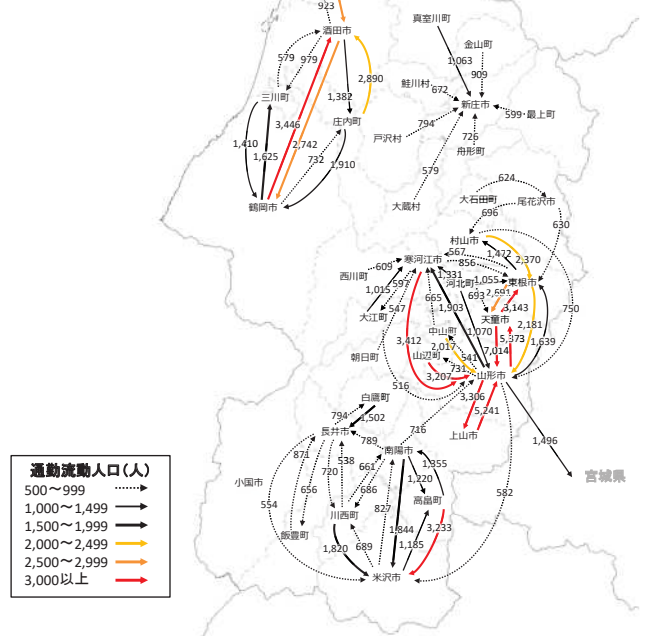

観光資源の立地状況

観光資源の来訪規模

施設立地状況(置賜地域)

宿泊施設の立地状況

宿泊施設の総定員

結びつき①市町村間のとりまとまり(政治的な結びつき)

総合支庁=交通圏

広域定住自立圏

結びつき②国庫補助対象地域間幹線バスでの結びつき、③通勤・通学の「量」での結びつき

複数市町村をまたぐバス路線(事業者別・高速バスを除く)

流動量(通勤・通学)

結びつき④通勤・通学・買い物の「依存度(割合)」での結びつき

依存度(割合:通勤・通学・買い物)

※通勤・通学・買い物(買い回り品)・買い物(最寄り品)
いずれかの流入流出率20%以上

通勤・通学・買物流動総括

→ 通勤流動人口500人以上or通学流動人口100人以上
→ 通勤・通学・買い物(買い回り品)・買い物(最寄り品)
いずれかの流入流出率20%以上

結びつき⑤バックデータ

流動量(通勤)

※流動人口500人以上

流動割合(通勤)

※流入流出率10%以上

流動割合(買い回り品)

※流入流出率10%以上

流動量(通学)

※流動人口100人以上

流動割合(通学)

※流入流出率10%以上

流動割合(最寄り品)

※流入流出率10%以上

結びつき⑥自動車流動(ETC2.0データの分析結果)

令和元年10月
(平日、日平均)

※10台以上のみを図化