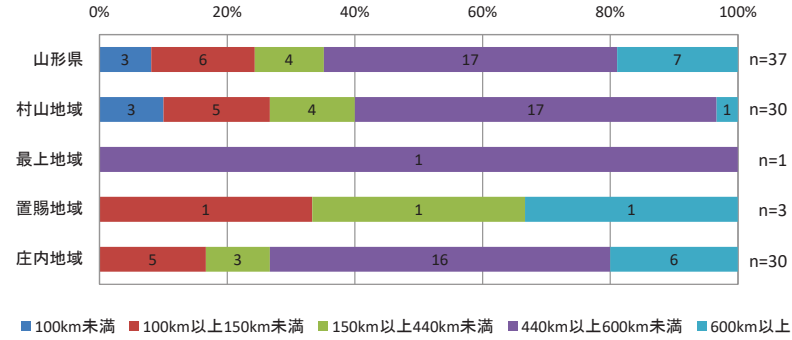

【参考：高速バス】市町村を跨ぐ民間バス路線の系統別分析

＜系統別の人口増減率(H27/H22)＞

＜系統別の高齢化率(H27)＞

＜人口増減率と高齢化率の関係性＞

【参考：高速バス】市町村を跨ぐ民間バス路線の系統別分析

<系統別のキロ程(R1)>

<系統別のキロ程に占める1人平均乗車キロの割合(R1)>

<キロ程と1人平均乗車キロが占める割合の関係性>