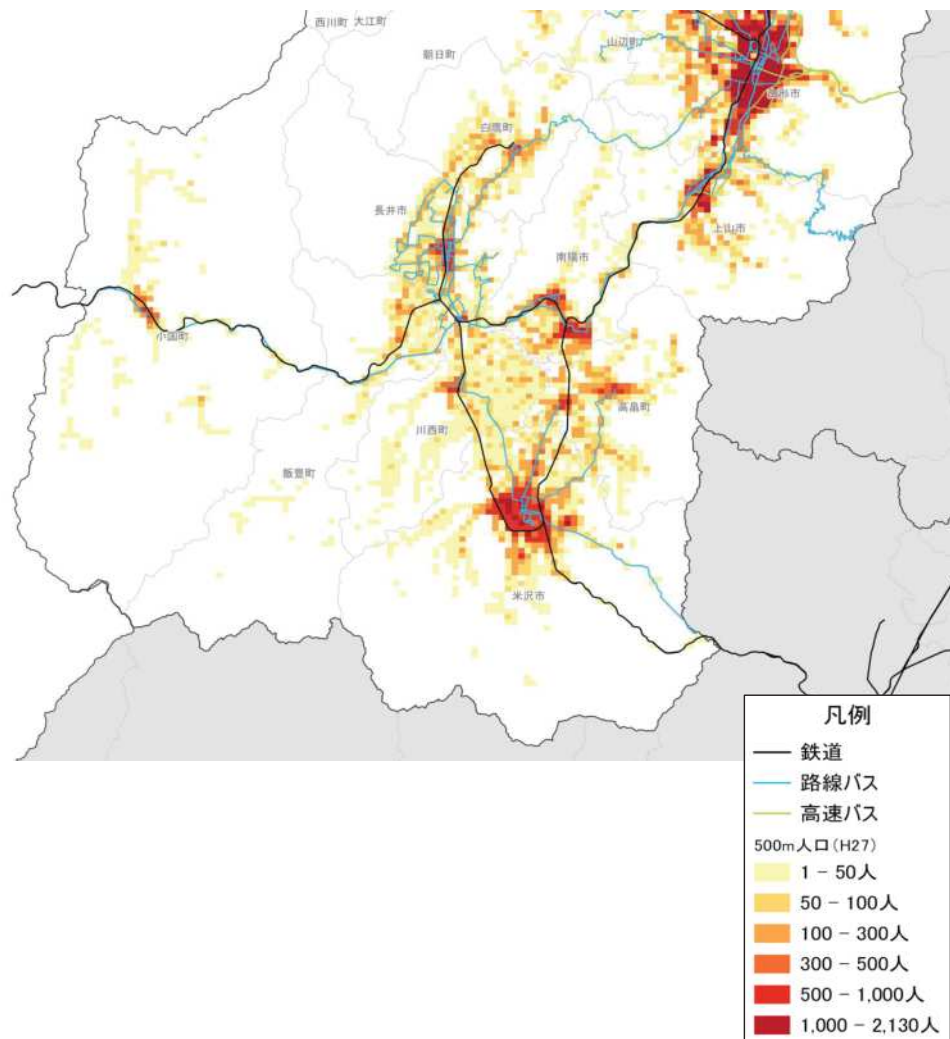

施設立地状況

大規模商業施設の立地状況

病院の立地状況

教育施設の立地状況(H25)

施設立地状況

観光資源の立地状況

観光資源の来訪規模

施設立地状況

宿泊施設の立地状況

宿泊施設の総定員

人口集積状況:その1(置賜地域)

人口分布状況(H27)

高齢者人口分布(H27)

人口集積状況:その2(置賜地域)

高齢化率の状況(H27)

人口増減量(H27-H22)

人口集積状況:その3(置賜地域)

人口増減率(H27/H22)

県内市町村の人口減少状況と幹線軸の関係性

施設立地状況(置賜地域)

大規模商業施設の立地状況

病院の立地状況

教育施設の立地状況(H25)

施設立地状況(置賜地域)

観光資源の立地状況

観光資源の来訪規模

施設立地状況(置賜地域)

宿泊施設の立地状況

宿泊施設の総定員

結びつき①市町村間のとりまとまり(政治的な結びつき)

総合支庁=交通圏

広域定住自立圏