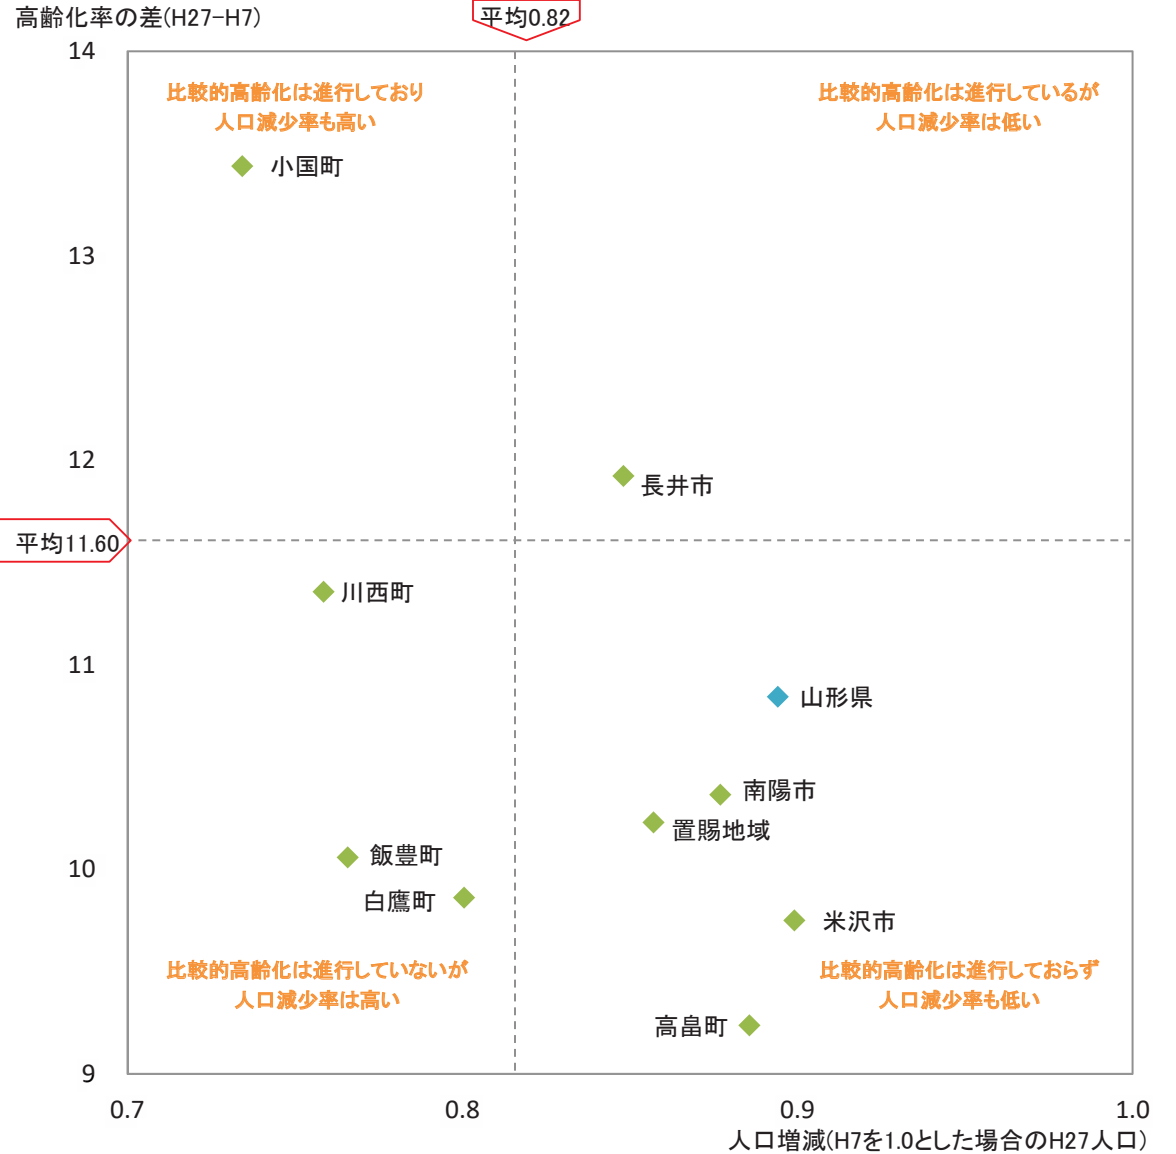

人口特性①県全体

総人口の推移

総人口の変化状況

高齢化率の推移

人口増減率(H27/H7)と高齢化進行度(H27-H7)合いの関係性(市町村の特性分類)

総人口の推移

総人口の変化状況

高齢化率の推移

人口増減率(H27/H7)と高齢化進行度(H27-H7)合いの関係性(市町村の特性分類)

人口集積状況: その1

人口分布状況 (H27)

高齢者人口分布 (H27)

人口集積状況: その2

高齢化率の状況 (H27)

人口増減量 (H27-H22)

人口集積状況: その3