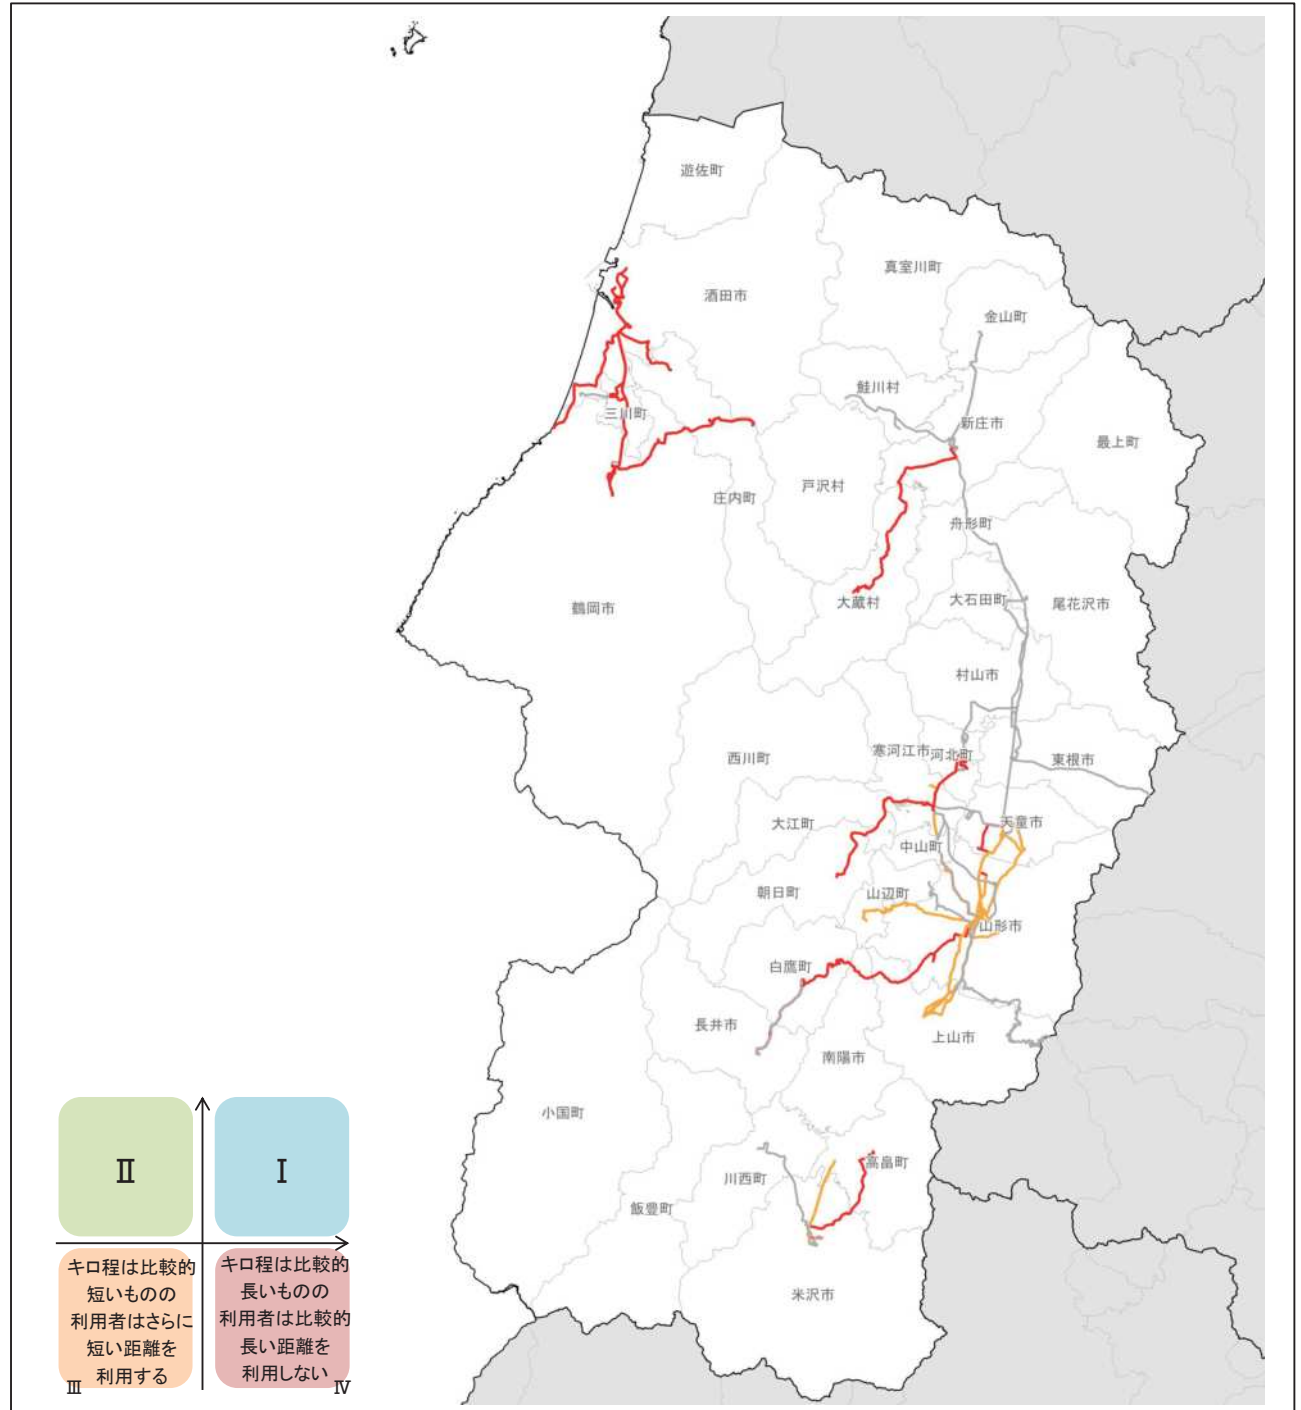

<キロ程と1人平均乗車キロが占める割合の関係性>