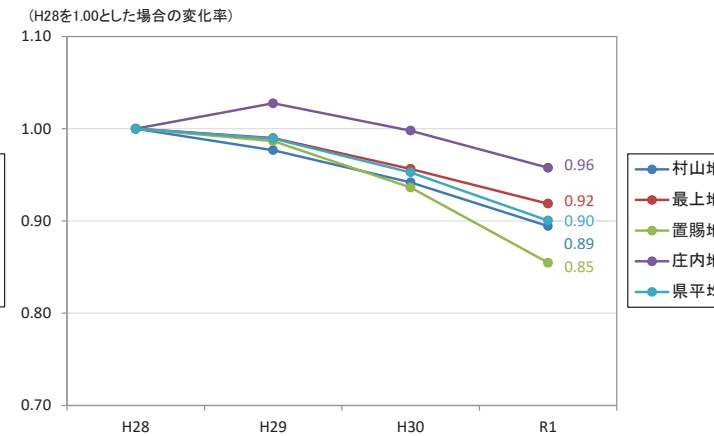

<H28=1とした場合の変化率>