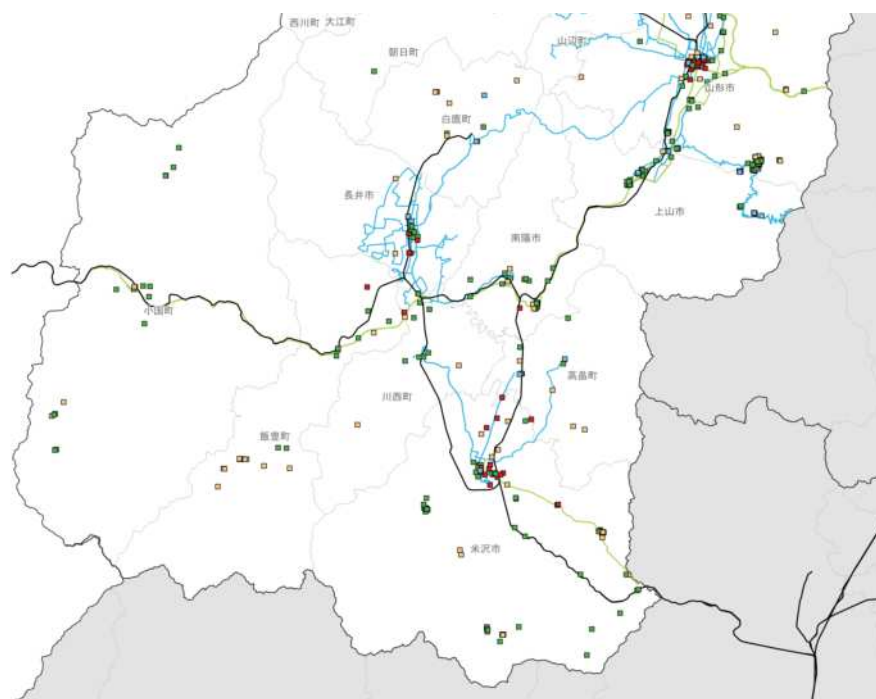

人口集積状況:その3(置賜地域)

人口増減率(H27/H22)

県内市町村の人口減少状況と幹線軸の関係性

施設立地状況(置賜地域)

大規模商業施設の立地状況

病院の立地状況

教育施設の立地状況(H25)

施設立地状況(置賜地域)

観光資源の立地状況

観光資源の来訪規模

施設立地状況(置賜地域)

宿泊施設の立地状況

宿泊施設の総定員

結びつき①市町村間のとりまとまり(政治的な結びつき)

総合支庁=交通圏

広域定住自立圏

結びつき②国庫補助対象地域間幹線バスでの結びつき、③通勤・通学の「量」での結びつき

複数市町村をまたぐバス路線(事業者別・高速バスを除く)

流動量(通勤・通学)

結びつき④通勤・通学・買い物の「依存度(割合)」での結びつき

依存度(割合:通勤・通学・買い物)

※通勤・通学・買い物(買い回り品)・買い物(最寄り品)
いずれかの流入流出率20%以上

通勤・通学・買物流動総括

→ 通勤流動人口500人以上or通学流動人口100人以上
→ 通勤・通学・買い物(買い回り品)・買い物(最寄り品)
いずれかの流入流出率20%以上