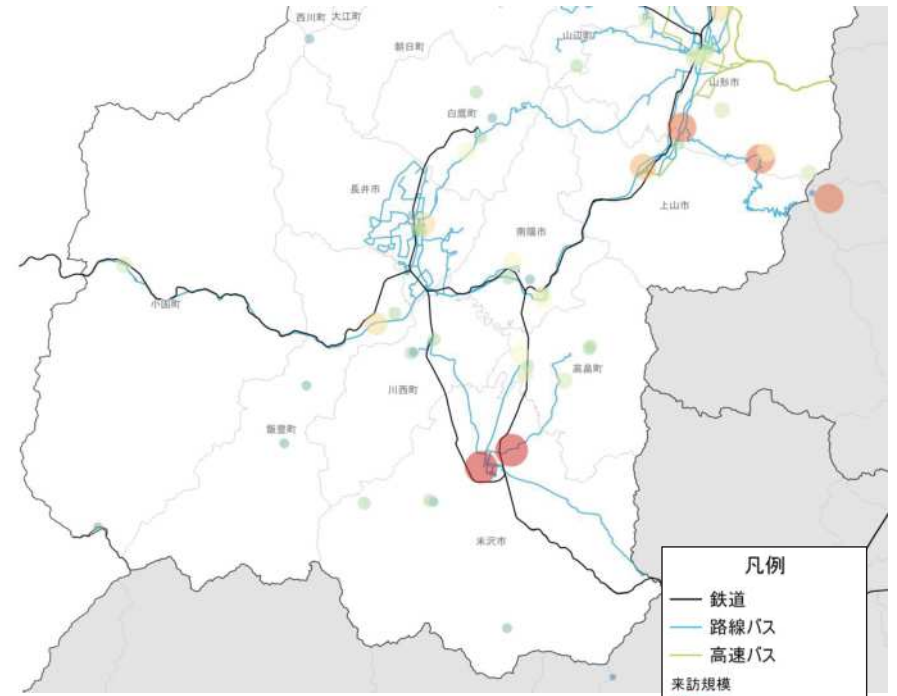

施設立地状況

大規模商業施設の立地状況

病院の立地状況

教育施設の立地状況(H25)

施設立地状況

観光資源の立地状況

観光資源の来訪規模

施設立地状況

宿泊施設の立地状況

宿泊施設の総定員

人口集積状況:その1(置賜地域)

人口分布状況(H27)

高齢者人口分布(H27)

人口集積状況:その2(置賜地域)

高齢化率の状況(H27)

人口増減量(H27-H22)

人口集積状況:その3(置賜地域)

人口増減率(H27/H22)

県内市町村の人口減少状況と幹線軸の関係性

施設立地状況(置賜地域)

大規模商業施設の立地状況

病院の立地状況

教育施設の立地状況(H25)

施設立地状況(置賜地域)

観光資源の立地状況

観光資源の来訪規模

施設立地状況(置賜地域)

宿泊施設の立地状況

宿泊施設の総定員

結びつき①市町村間のとりまとまり(政治的な結びつき)

総合支庁=交通圏

広域定住自立圏