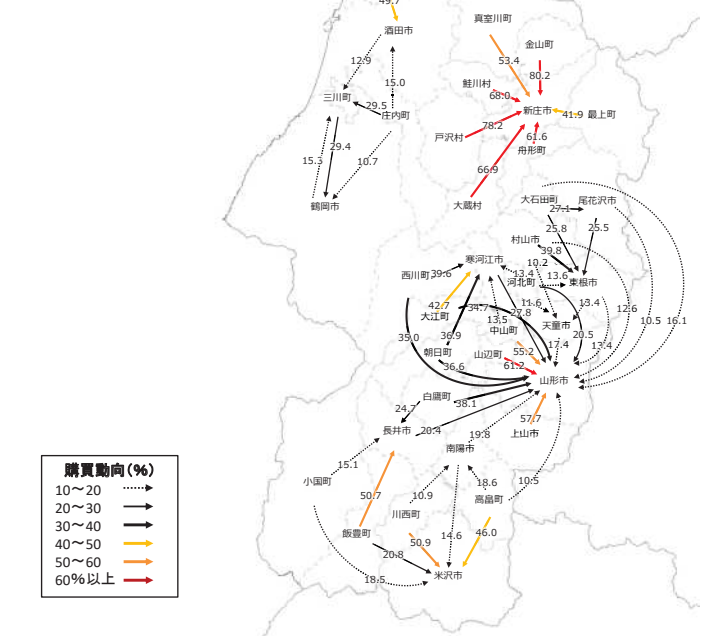

観光資源の立地状況

観光資源の来訪規模

施設立地状況(置賜地域)

宿泊施設の立地状況

宿泊施設の総定員

結びつき①市町村間のとりまとまり(政治的な結びつき)

総合支庁=交通圏

広域定住自立圏

結びつき②国庫補助対象地域間幹線バスでの結びつき、③通勤・通学の「量」での結びつき

複数市町村をまたぐバス路線(事業者別・高速バスを除く)

流動量(通勤・通学)

結びつき④通勤・通学・買い物の「依存度(割合)」での結びつき

依存度(割合:通勤・通学・買い物)

※通勤・通学・買い物(買い回り品)・買い物(最寄り品)
いずれかの流入流出率20%以上

通勤・通学・買物流動総括

→ 通勤流動人口500人以上or通学流動人口100人以上
→ 通勤・通学・買い物(買い回り品)・買い物(最寄り品)
いずれかの流入流出率20%以上

結びつき⑤バックデータ

流動量(通勤)

※流動人口500人以上

流動割合(通勤)

※流入流出率10%以上

流動割合(買い回り品)

※流入流出率10%以上

流動量(通学)

※流動人口100人以上

流動割合(通学)

※流入流出率10%以上

流動割合(最寄り品)

※流入流出率10%以上

結びつき⑥自動車流動(ETC2.0データの分析結果)

令和元年10月
(平日、日平均)

※10台以上のみを図化