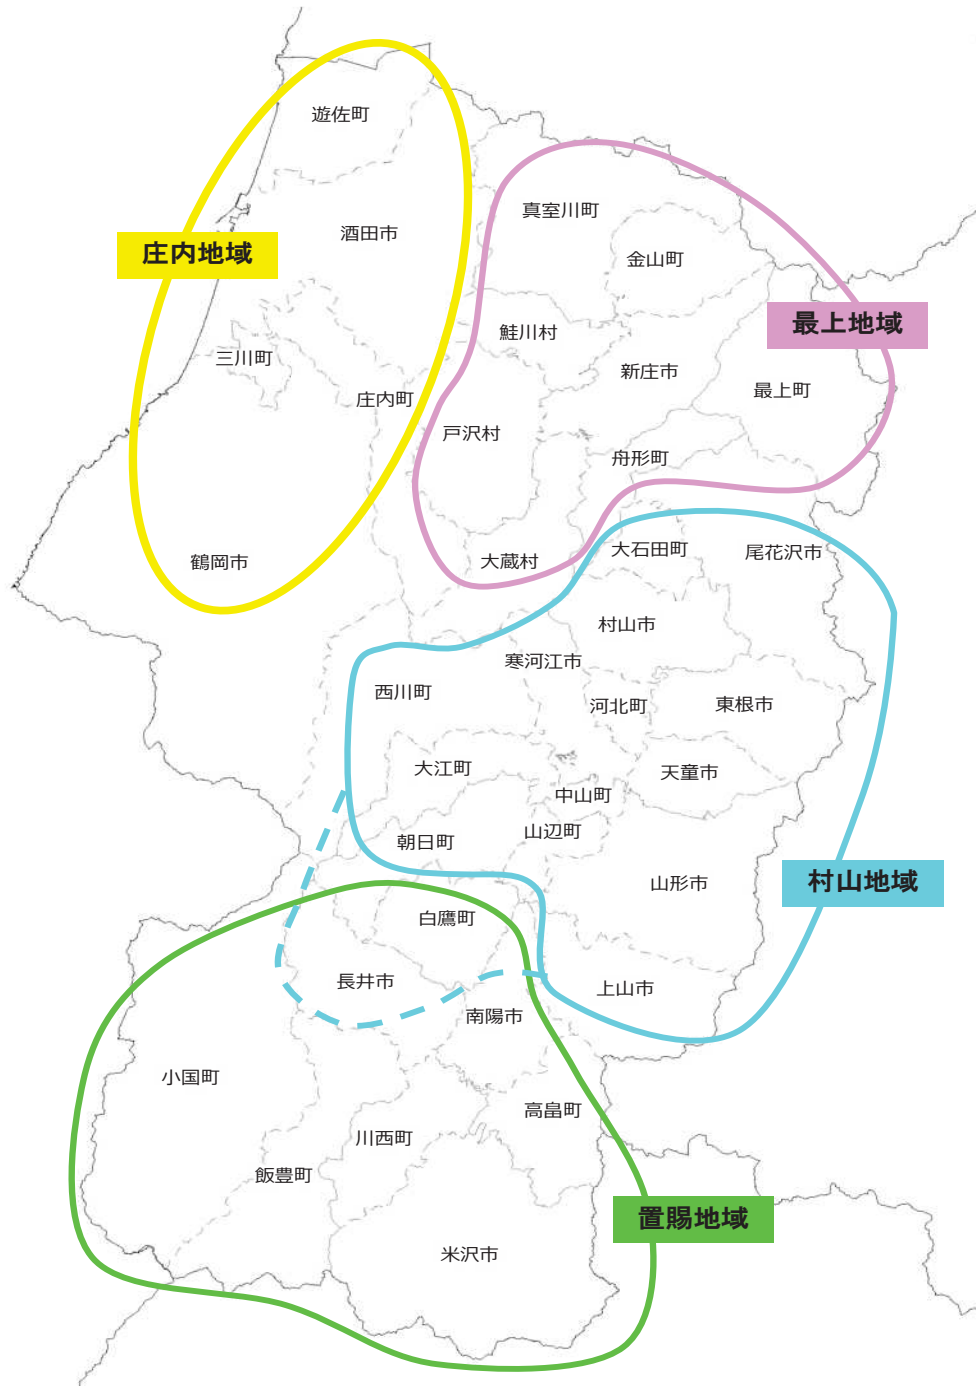

人口集積状況:その3(置賜地域)

人口増減率(H27/H22)

県内市町村の人口減少状況と幹線軸の関係性

施設立地状況(置賜地域)

大規模商業施設の立地状況

病院の立地状況

教育施設の立地状況(H25)

施設立地状況(置賜地域)

観光資源の立地状況

観光資源の来訪規模

施設立地状況(置賜地域)

宿泊施設の立地状況

宿泊施設の総定員

結びつき①市町村間のとりまとまり(政治的な結びつき)

総合支庁=交通圏

広域定住自立圏

結びつき②国庫補助対象地域間幹線バスでの結びつき、③通勤・通学の「量」での結びつき

複数市町村をまたぐバス路線(事業者別・高速バスを除く)

流動量(通勤・通学)

結びつき④通勤・通学・買い物の「依存度(割合)」での結びつき

依存度(割合:通勤・通学・買い物)

※通勤・通学・買い物(買い回り品)・買い物(最寄り品)
いずれかの流入流出率20%以上

通勤・通学・買物流動総括

→ 通勤流動人口500人以上or通学流動人口100人以上
→ 通勤・通学・買い物(買い回り品)・買い物(最寄り品)
いずれかの流入流出率20%以上