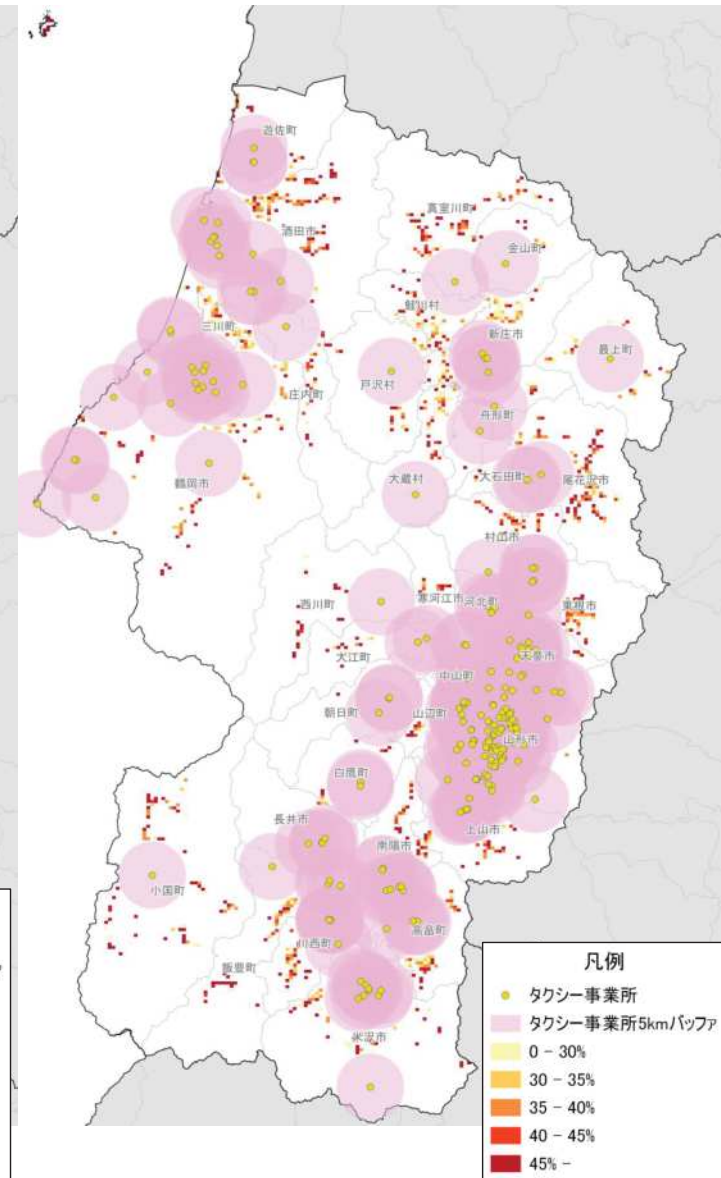

※流動人口100人以上

流動割合(通学)

※流入流出率10%以上

流動割合(最寄り品)

※流入流出率10%以上

結びつき⑥自動車流動(ETC2.0データの分析結果)

令和元年10月
(平日、日平均)

※10台以上のみを図化

令和元年10月
(休日、日平均)

※10台以上のみを図化

結びつき⑦ 観光流動

(県の観光地点パラメーター調査結果の
詳細分析結果)

【R1年1-3月】

【R1年7-9月】

タクシーのサービス状況

タクシー事業所5km圏外(人口メッシュ)

タクシー事業所のタクシー所有台数

タクシー事業所5km圏外の人口特性:その1

人口分布状況(H27)

高齢者人口分布(H27)

高齢化率(H27)

タクシー事業所5km圏外の人口特性:その2

人口増減量(H27-H22)

人口増減率(H27/H22)

タクシー事業所のタクシー所有台数と人口関連分析: その1

- 凡例
- 1台
 - 2-5台
 - 6-10台
 - 11-30台
 - 31-64台

人口分布状況(H27)

- 凡例
- 500m人口(H27)
- 1 - 50人
 - 50 - 100人
 - 100 - 300人
 - 300 - 500人
 - 500 - 1,000人
 - 1,000 - 2,130人

高齢者人口分布(H27)