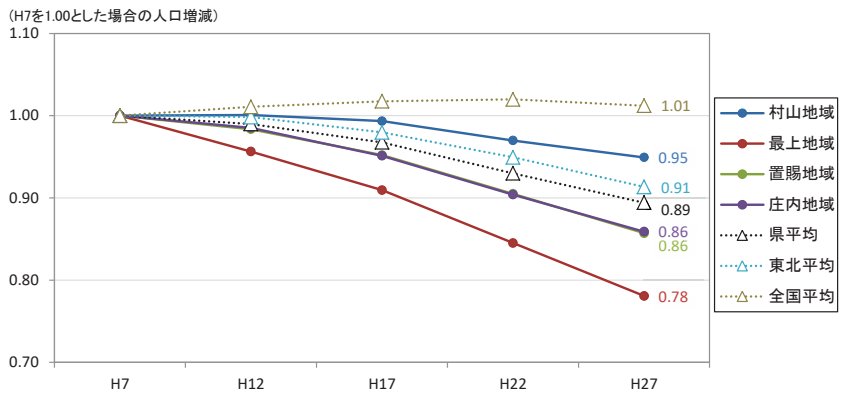

人口特性①県全体

総人口の推移

総人口の変化状況

高齢化率の推移

人口増減率(H27/H7)と高齢化進行度(H27-H7)合いの関係性(市町村の特性分類)

総人口の推移

総人口の変化状況

高齢化率の推移

人口増減率(H27/H7)と高齢化進行度(H27-H7)合いの関係性(市町村の特性分類)

人口集積状況: その1

人口分布状況 (H27)

高齢者人口分布 (H27)

人口集積状況: その2

高齢化率の状況 (H27)

人口増減量 (H27-H22)

人口集積状況: その3

人口増減率 (H27/H22)

県内市町村の人口減少状況と幹線軸の関係性

鉄道駅半径1km圏域の人口特性:その1

人口分布状況(H27)

高齢者人口分布(H27)

高齢化率(H27)

鉄道駅半径1km圏域の人口特性:その2

人口増減量(H27-H22)