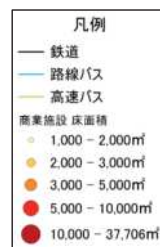

施設立地状況

大規模商業施設の立地状況

病院の立地状況

教育施設の立地状況(H25)

施設立地状況

観光資源の立地状況

観光資源の来訪規模

施設立地状況

宿泊施設の立地状況

宿泊施設の総定員

人口集積状況:その1(置賜地域)

人口分布状況(H27)

高齢者人口分布(H27)

人口集積状況:その2(置賜地域)

高齢化率の状況(H27)

人口増減量(H27-H22)

人口集積状況:その3(置賜地域)

人口増減率(H27/H22)

県内市町村の人口減少状況と幹線軸の関係性

施設立地状況(置賜地域)

大規模商業施設の立地状況

病院の立地状況

教育施設の立地状況(H25)

施設立地状況(置賜地域)

観光資源の立地状況

観光資源の来訪規模

施設立地状況(置賜地域)

宿泊施設の立地状況

宿泊施設の総定員

結びつき①市町村間のとりまとまり(政治的な結びつき)

総合支庁=交通圏

広域定住自立圏