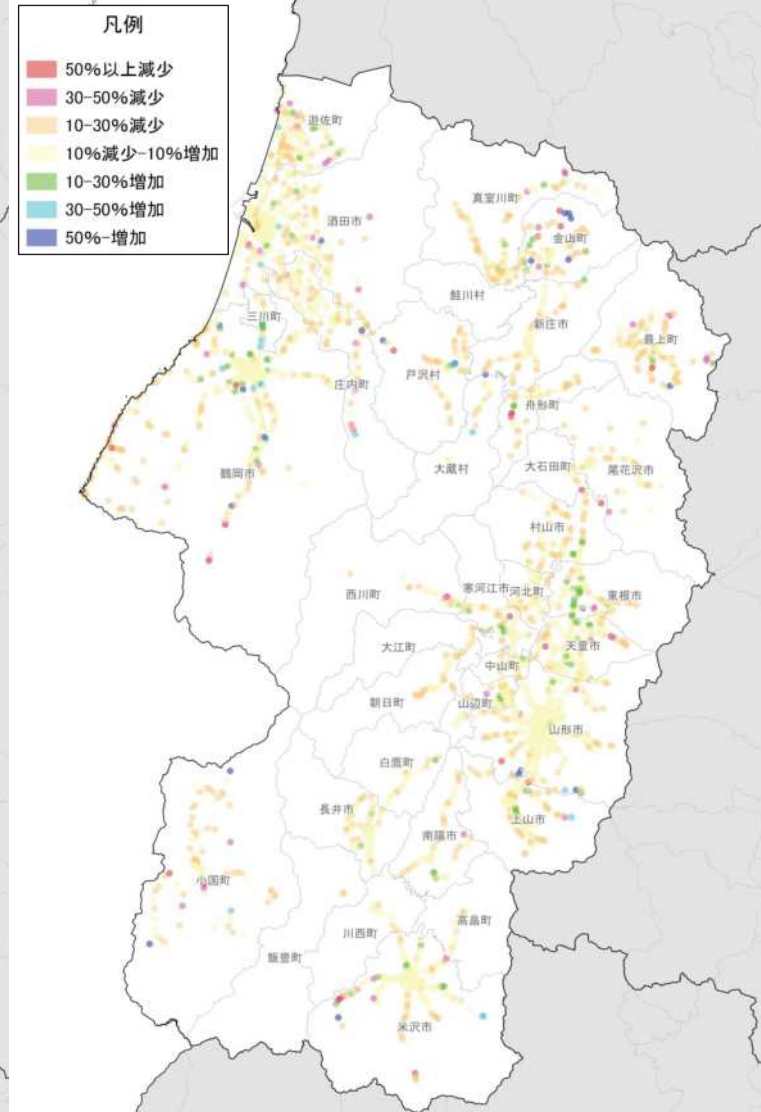

人口増減率 (H27/H22)

県内市町村の人口減少状況と幹線軸の関係性

鉄道駅半径1km圏域の人口特性:その1

人口分布状況(H27)

高齢者人口分布(H27)

高齢化率(H27)

鉄道駅半径1km圏域の人口特性:その2

人口増減量(H27-H22)

人口増減率(H27/H22)

市町村を跨ぐ路線バス半径500m圏域の人口特性: その1

人口分布状況(H27)

高齢者人口分布(H27)

高齢化率(H27)

市町村を跨ぐ路線バス半径500m圏域の人口特性: その2

人口増減量(H27-H22)

人口増減率(H27/H22)

施設立地状況

大規模商業施設の立地状況

病院の立地状況

教育施設の立地状況(H25)

施設立地状況

観光資源の立地状況

観光資源の来訪規模

施設立地状況

宿泊施設の立地状況

宿泊施設の総定員

人口集積状況:その1(置賜地域)

人口分布状況(H27)

高齢者人口分布(H27)

人口集積状況:その2(置賜地域)

高齢化率の状況(H27)

人口増減量(H27-H22)