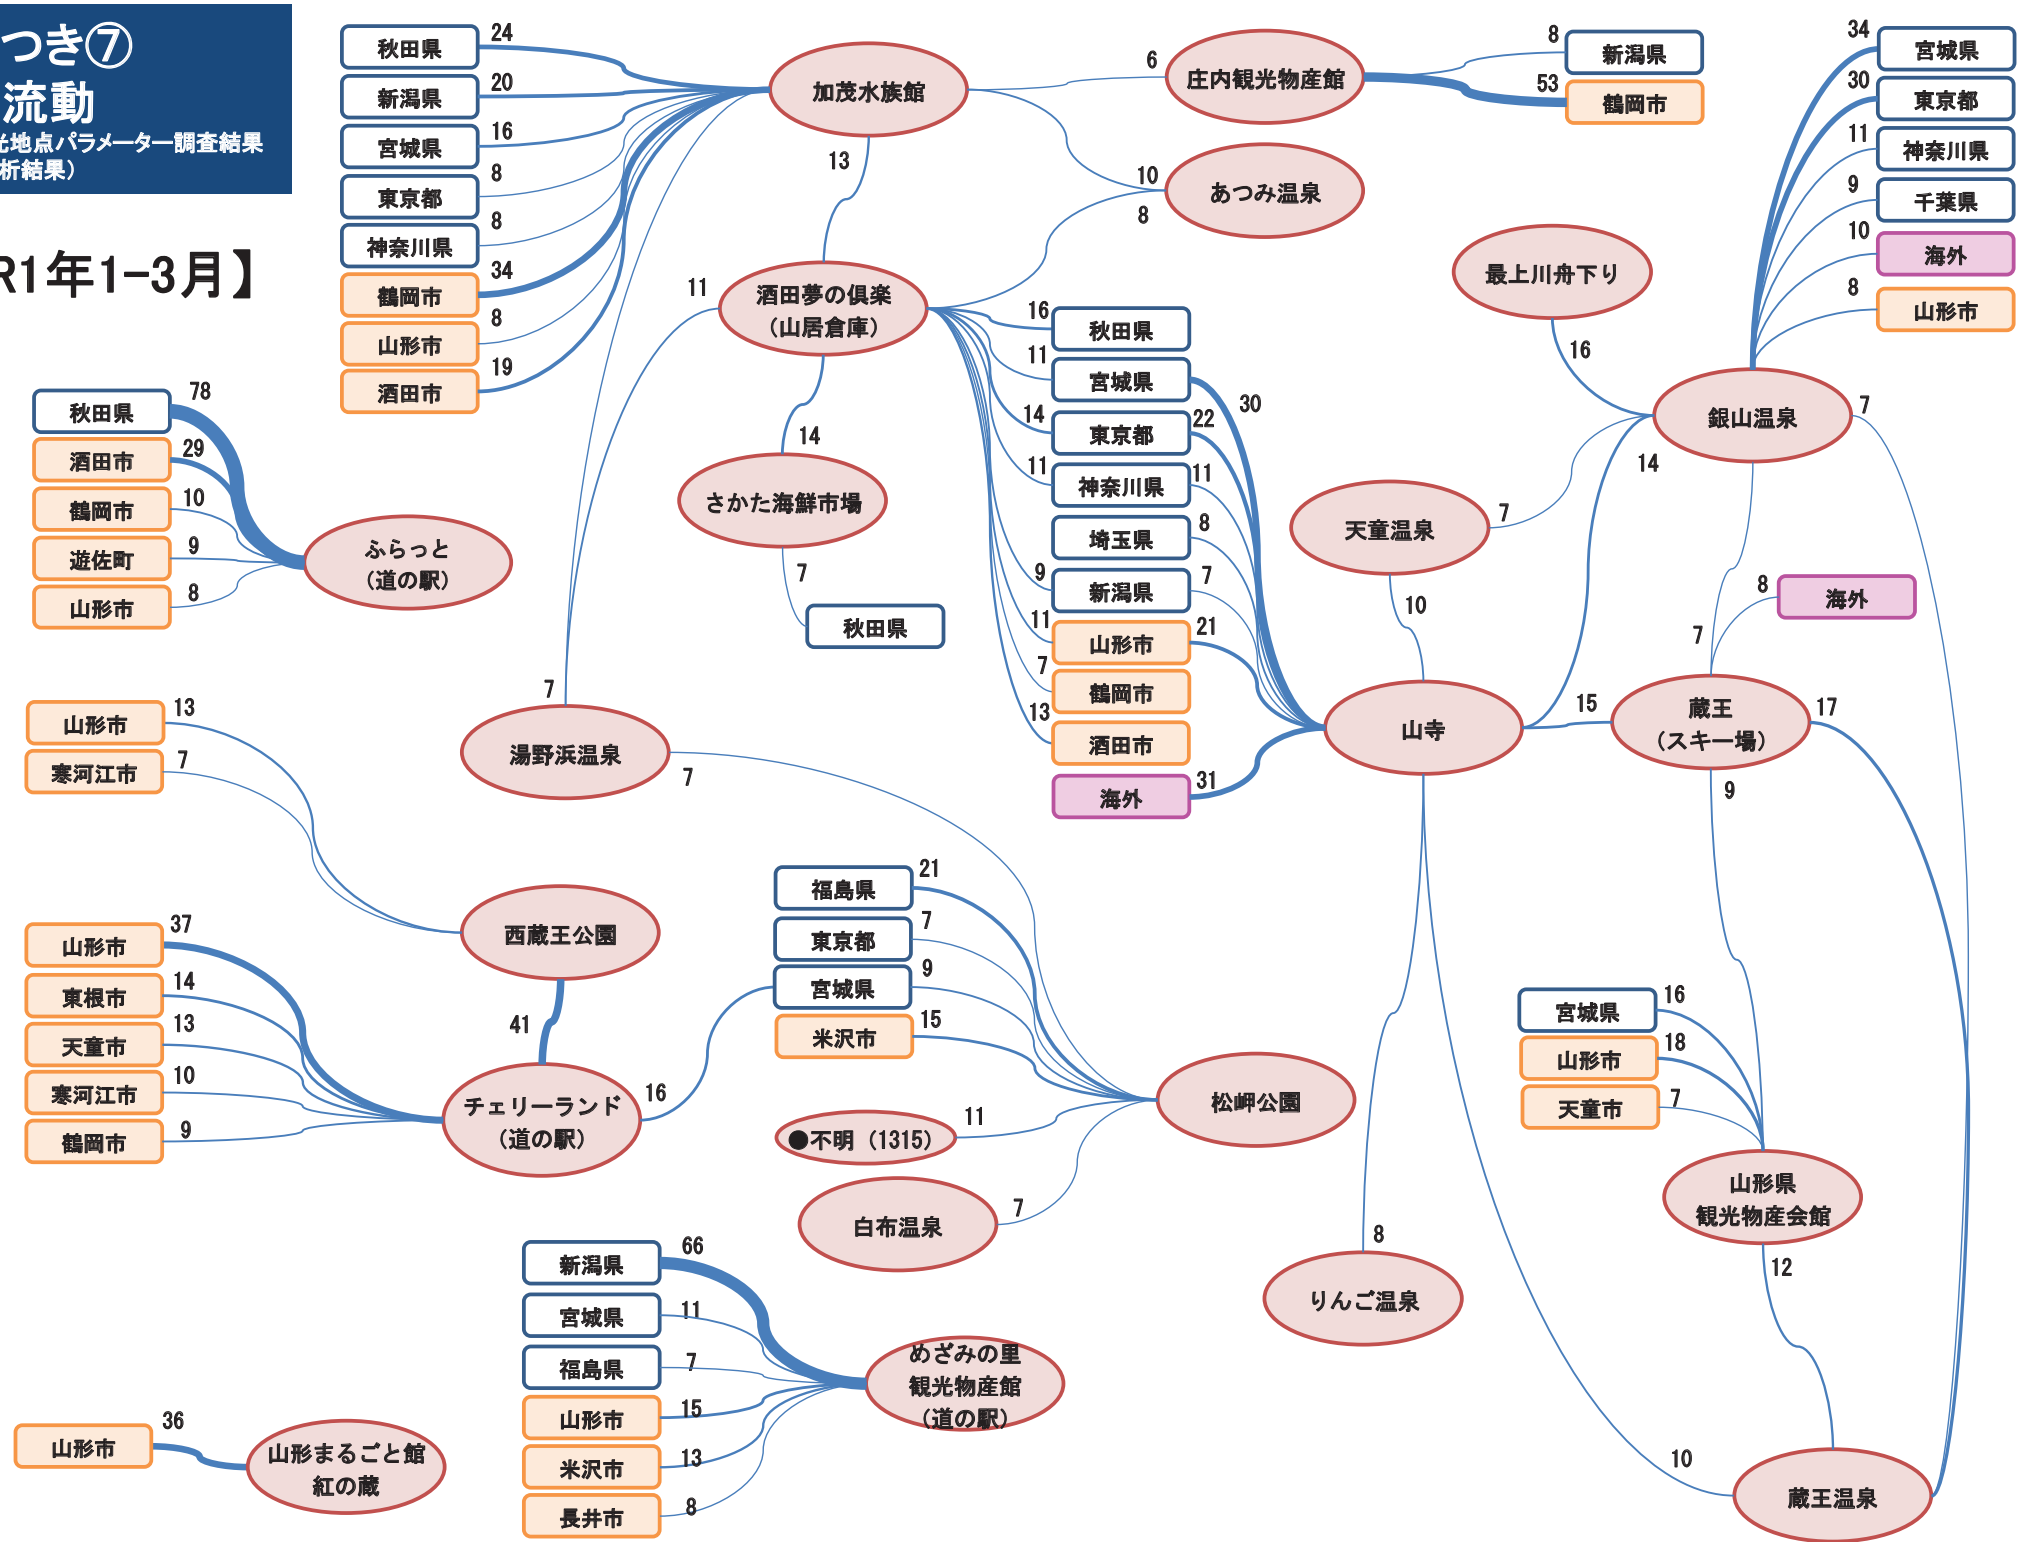

※流動人口100人以上

流動割合(通学)

※流入流出率10%以上

流動割合(最寄り品)

※流入流出率10%以上

結びつき⑥自動車流動(ETC2.0データの分析結果)

令和元年10月
(平日、日平均)

※10台以上のみを図化

令和元年10月
(休日、日平均)

※10台以上のみを図化

結びつき⑦ 観光流動

(県の観光地点パラメーター調査結果の
詳細分析結果)

【R1年1-3月】

【R1年7-9月】

タクシーのサービス状況

タクシー事業所5km圏外(人口メッシュ)