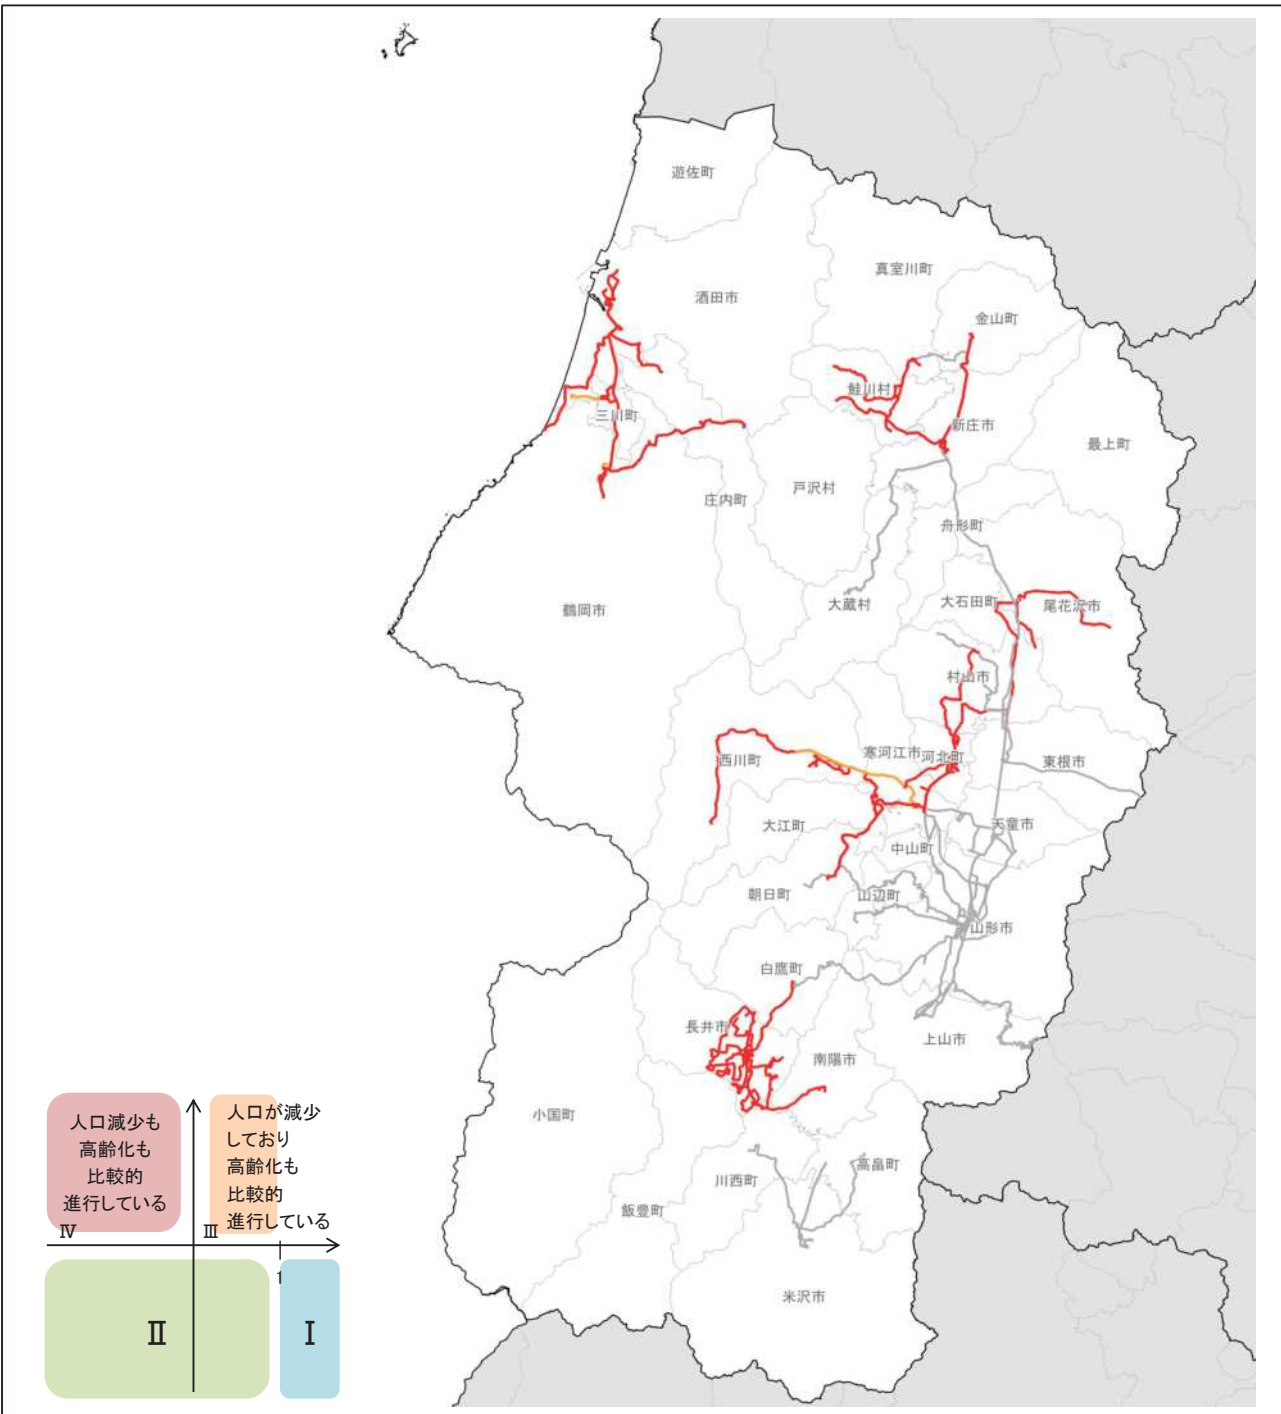

<人口増減率と高齢化の関係性>