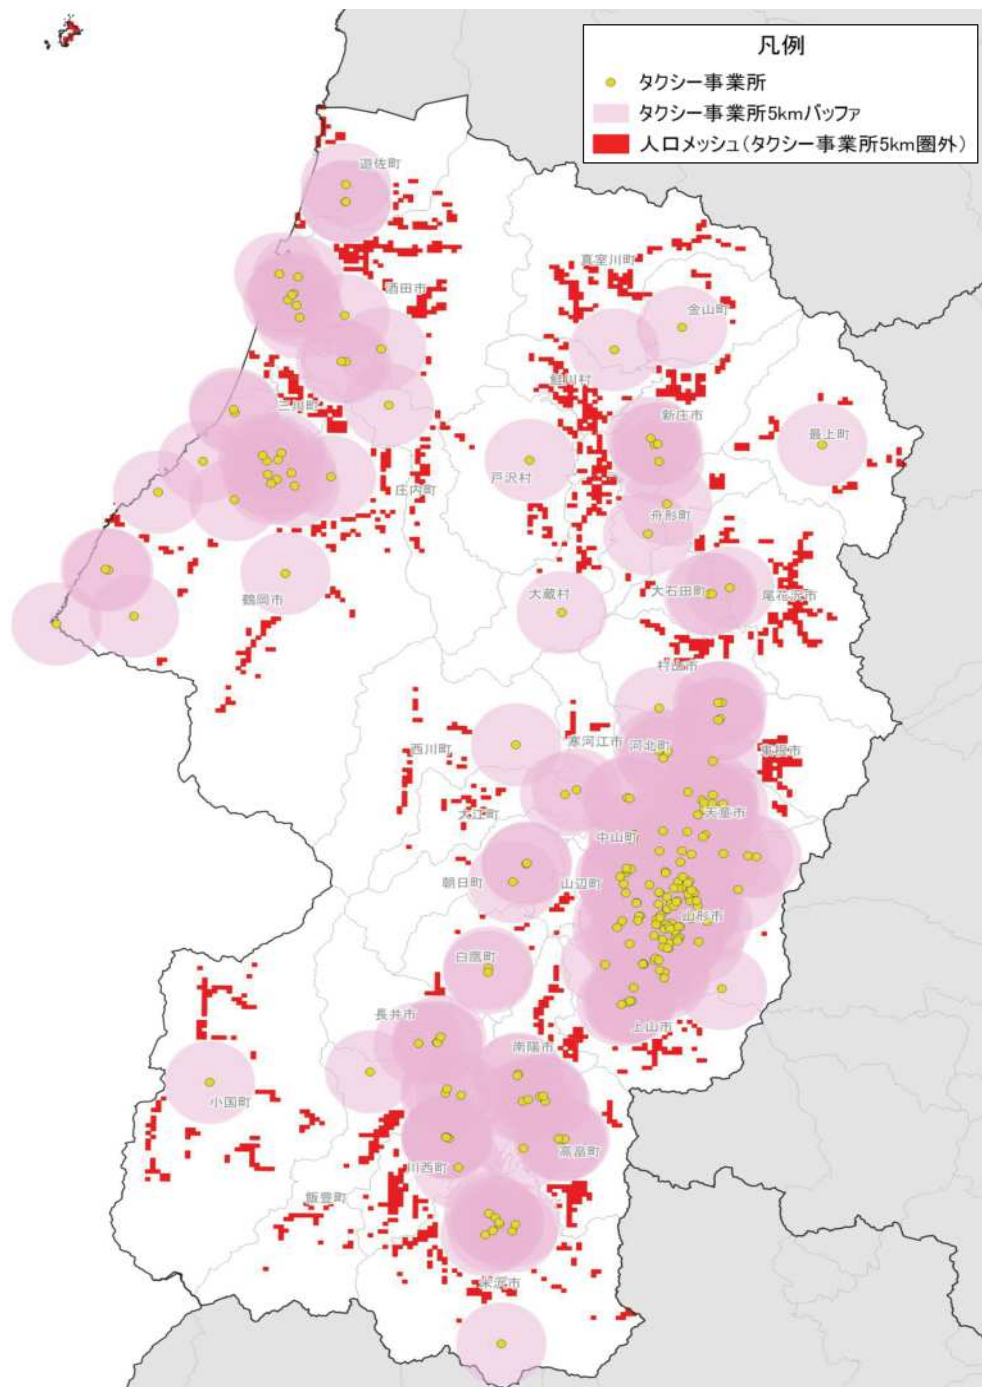

※流動人口100人以上

流動割合(通学)

※流入流出率10%以上

流動割合(最寄り品)

※流入流出率10%以上

結びつき⑥自動車流動(ETC2.0データの分析結果)

令和元年10月
(平日、日平均)

※10台以上のみを図化

令和元年10月
(休日、日平均)

※10台以上のみを図化

結びつき⑦ 観光流動

(県の観光地点パラメーター調査結果の
詳細分析結果)

【R1年1-3月】

【R1年7-9月】

タクシーのサービス状況

タクシー事業所5km圏外(人口メッシュ)