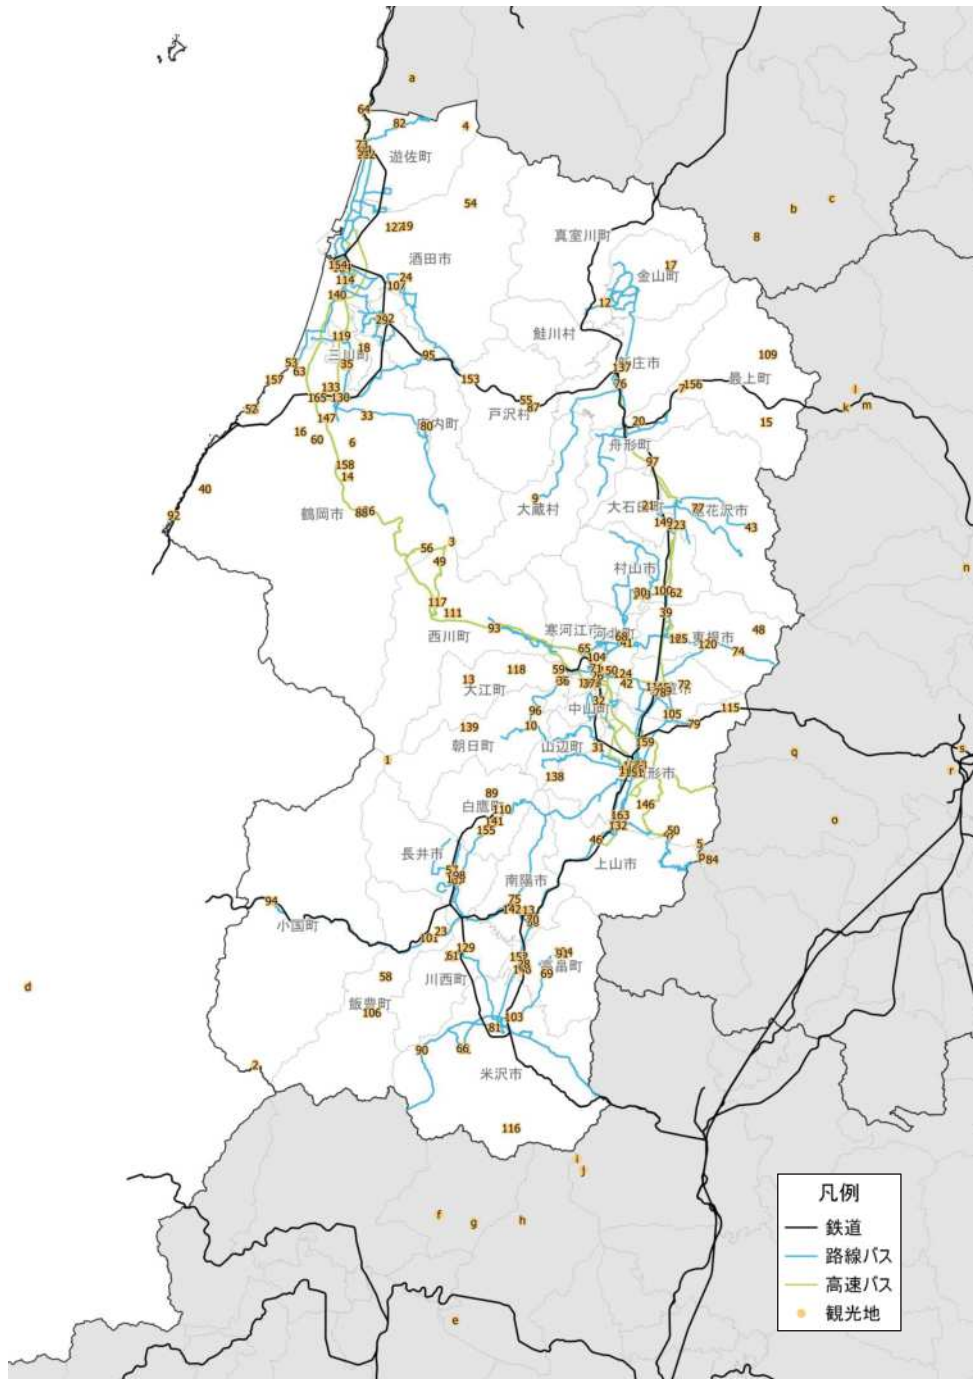

施設立地状況

大規模商業施設の立地状況

病院の立地状況

教育施設の立地状況(H25)

施設立地状況

観光資源の立地状況

観光資源の来訪規模

施設立地状況

宿泊施設の立地状況

宿泊施設の総定員

人口集積状況:その1(置賜地域)

人口分布状況(H27)

高齢者人口分布(H27)

人口集積状況:その2(置賜地域)

高齢化率の状況(H27)

人口増減量(H27-H22)

観光資源の立地状況

観光資源の来訪規模

施設立地状況(置賜地域)

宿泊施設の立地状況

宿泊施設の総定員

結びつき①市町村間のとりまとまり(政治的な結びつき)

総合支庁=交通圏

広域定住自立圏