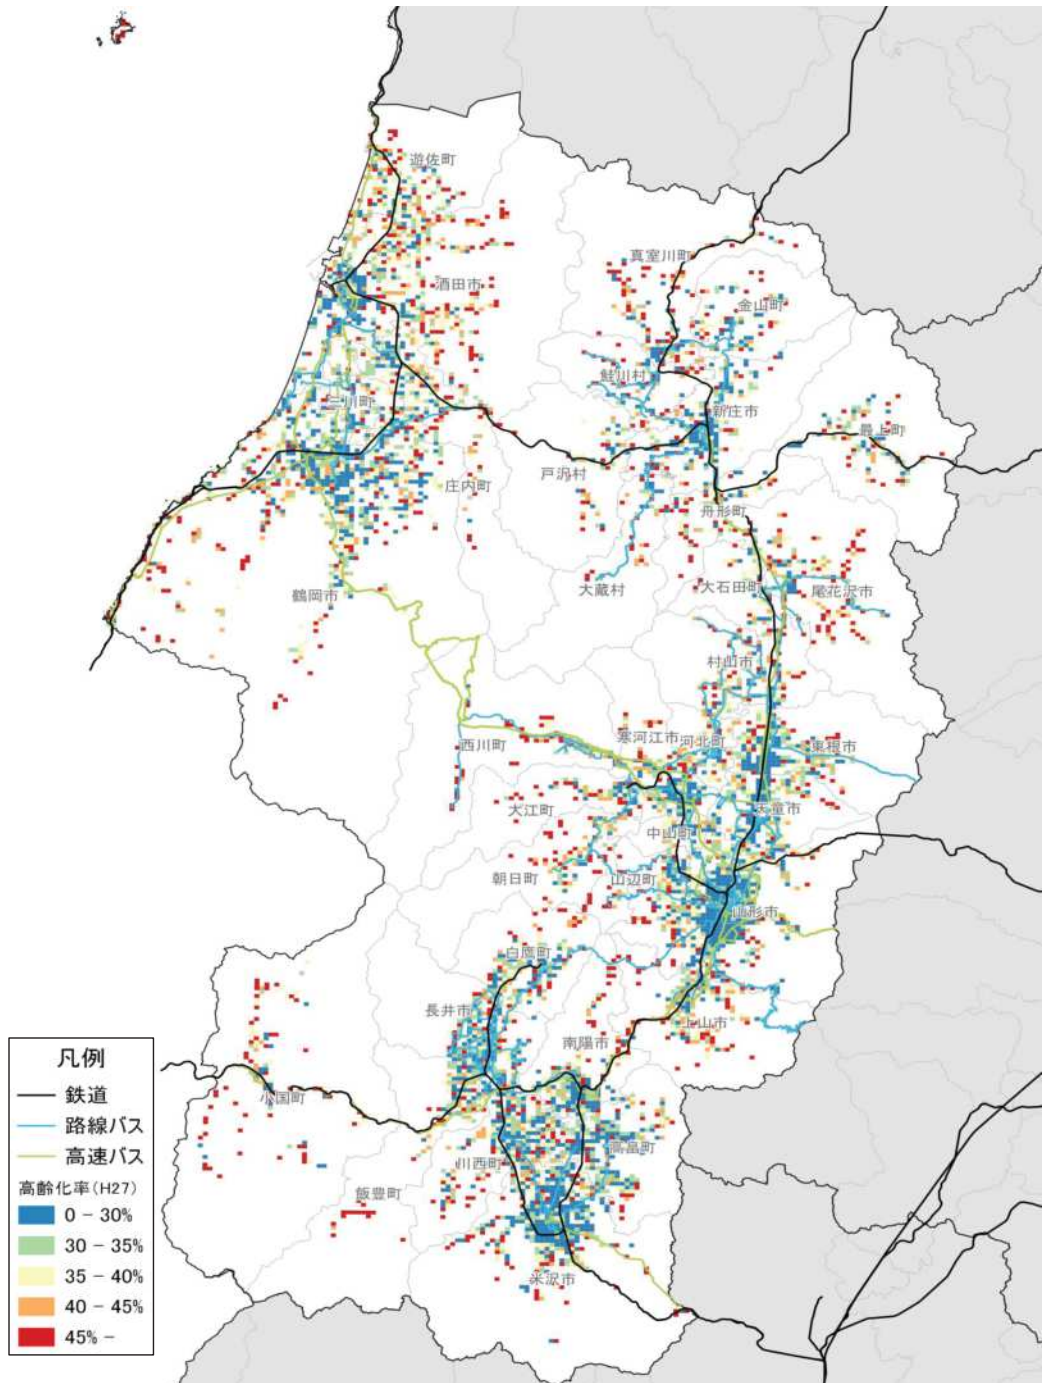

人口増減率(H27/H7)と高齢化進行度(H27-H7)合いの関係性(市町村の特性分類)

人口集積状況: その1

人口分布状況 (H27)

高齢者人口分布 (H27)

人口集積状況: その2

高齢化率の状況 (H27)

人口増減量 (H27-H22)

人口集積状況: その3

人口増減率 (H27/H22)

県内市町村の人口減少状況と幹線軸の関係性

鉄道駅半径1km圏域の人口特性:その1

人口分布状況(H27)

高齢者人口分布(H27)

高齢化率(H27)

鉄道駅半径1km圏域の人口特性:その2

人口増減量(H27-H22)