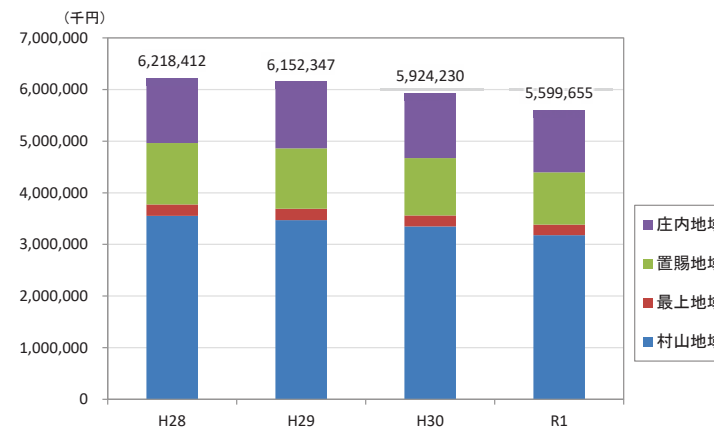

タクシー事業の状況

輸送人員

営業収入

期末運転手数

<H28=1とした場合の変化率>

<H28=1とした場合の変化率>

<H28=1とした場合の変化率>