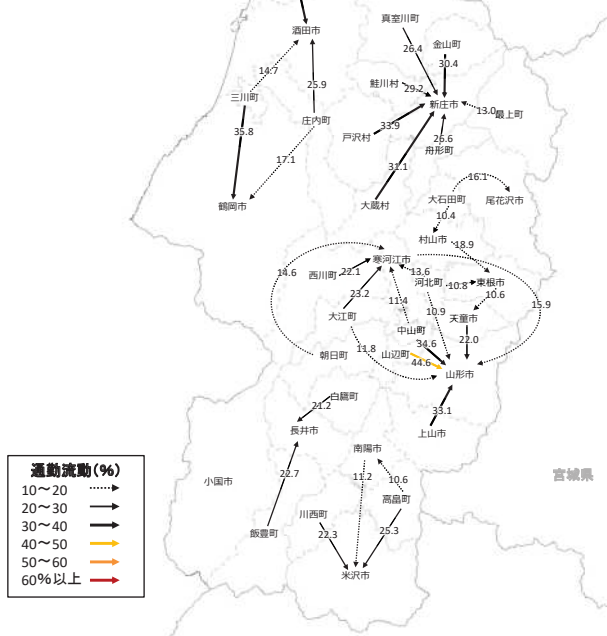

観光資源の立地状況

観光資源の来訪規模

施設立地状況(置賜地域)

宿泊施設の立地状況

宿泊施設の総定員

結びつき①市町村間のとりまとまり(政治的な結びつき)

総合支庁=交通圏

広域定住自立圏

結びつき②国庫補助対象地域間幹線バスでの結びつき、③通勤・通学の「量」での結びつき

複数市町村をまたぐバス路線(事業者別・高速バスを除く)

流動量(通勤・通学)

結びつき④通勤・通学・買い物の「依存度(割合)」での結びつき

依存度(割合:通勤・通学・買い物)

※通勤・通学・買い物(買い回り品)・買い物(最寄り品)
いずれかの流入流出率20%以上

通勤・通学・買物流動総括

→ 通勤流動人口500人以上or通学流動人口100人以上
→ 通勤・通学・買い物(買い回り品)・買い物(最寄り品)
いずれかの流入流出率20%以上

結びつき⑤バックデータ

流動量(通勤)

※流動人口500人以上

流動割合(通勤)

※流入流出率10%以上

流動割合(買い回り品)

※流入流出率10%以上

流動量(通学)

※流動人口100人以上

流動割合(通学)

※流入流出率10%以上

流動割合(最寄り品)

※流入流出率10%以上

結びつき⑥自動車流動(ETC2.0データの分析結果)

令和元年10月
(平日、日平均)

※10台以上のみを図化