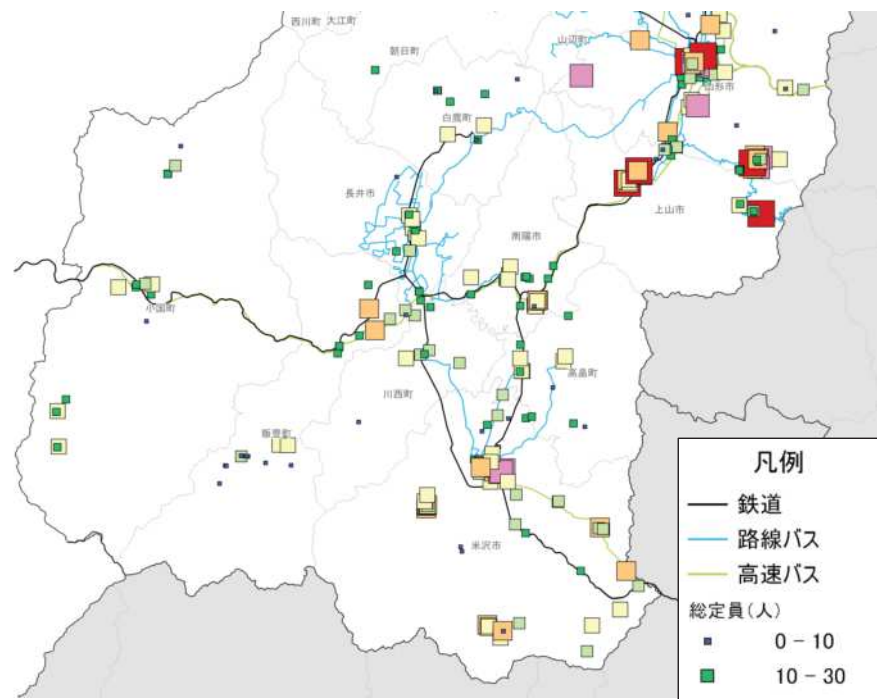

人口集積状況:その3(置賜地域)

人口増減率(H27/H22)

県内市町村の人口減少状況と幹線軸の関係性

施設立地状況(置賜地域)

大規模商業施設の立地状況

病院の立地状況

教育施設の立地状況(H25)

施設立地状況(置賜地域)

観光資源の立地状況

観光資源の来訪規模

施設立地状況(置賜地域)

宿泊施設の立地状況

宿泊施設の総定員

結びつき①市町村間のとりまとまり(政治的な結びつき)

総合支庁=交通圏

広域定住自立圏

結びつき②国庫補助対象地域間幹線バスでの結びつき、③通勤・通学の「量」での結びつき

複数市町村をまたぐバス路線(事業者別・高速バスを除く)

流動量(通勤・通学)

結びつき④通勤・通学・買い物の「依存度(割合)」での結びつき

依存度(割合:通勤・通学・買い物)

※通勤・通学・買い物(買い回り品)・買い物(最寄り品)
いずれかの流入流出率20%以上

通勤・通学・買物流動総括

→ 通勤流動人口500人以上or通学流動人口100人以上
→ 通勤・通学・買い物(買い回り品)・買い物(最寄り品)
いずれかの流入流出率20%以上

※流動人口100人以上

流動割合(通学)

※流入流出率10%以上

流動割合(最寄り品)

※流入流出率10%以上

結びつき⑥自動車流動(ETC2.0データの分析結果)

令和元年10月
(平日、日平均)

※10台以上のみを図化