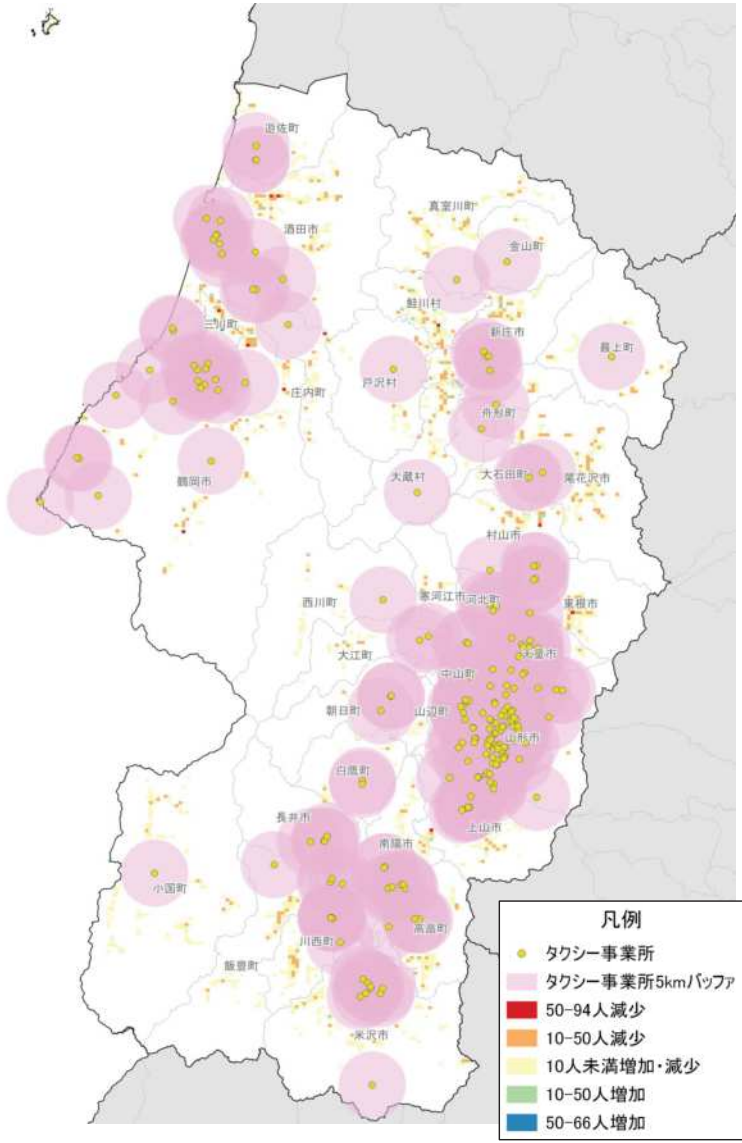

※流動人口100人以上

流動割合(通学)

※流入流出率10%以上

流動割合(最寄り品)

※流入流出率10%以上

結びつき⑥自動車流動(ETC2.0データの分析結果)

令和元年10月
(平日、日平均)

※10台以上のみを図化

令和元年10月
(休日、日平均)

※10台以上のみを図化

結びつき⑦ 観光流動

(県の観光地点パラメーター調査結果の
詳細分析結果)

【R1年1-3月】

【R1年7-9月】

タクシーのサービス状況

タクシー事業所5km圏外(人口メッシュ)

タクシー事業所のタクシー所有台数

タクシー事業所5km圏外の人口特性:その1

人口分布状況(H27)

高齢者人口分布(H27)

高齢化率(H27)

タクシー事業所5km圏外の人口特性:その2

人口増減量(H27-H22)

人口増減率(H27/H22)

タクシー事業所のタクシー所有台数と人口関連分析: その1

- 凡例
- 1台
 - 2-5台
 - 6-10台
 - 11-30台
 - 31-64台

人口分布状況(H27)

- 凡例
- 500m人口(H27)
- 1 - 50人
 - 50 - 100人
 - 100 - 300人
 - 300 - 500人
 - 500 - 1,000人
 - 1,000 - 2,130人

高齢者人口分布(H27)