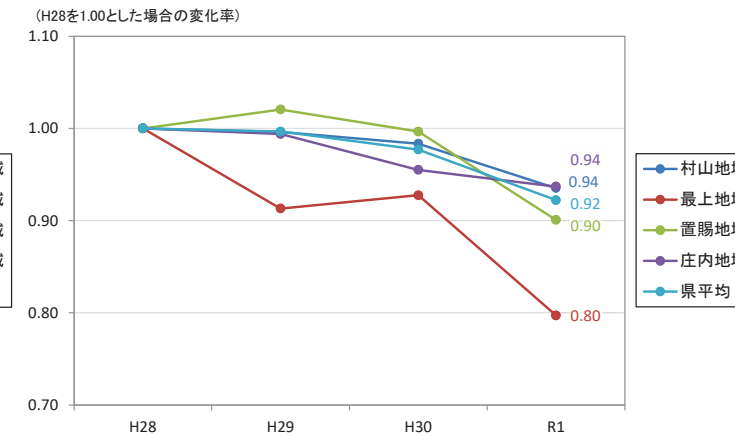

<H28=1とした場合の変化率>