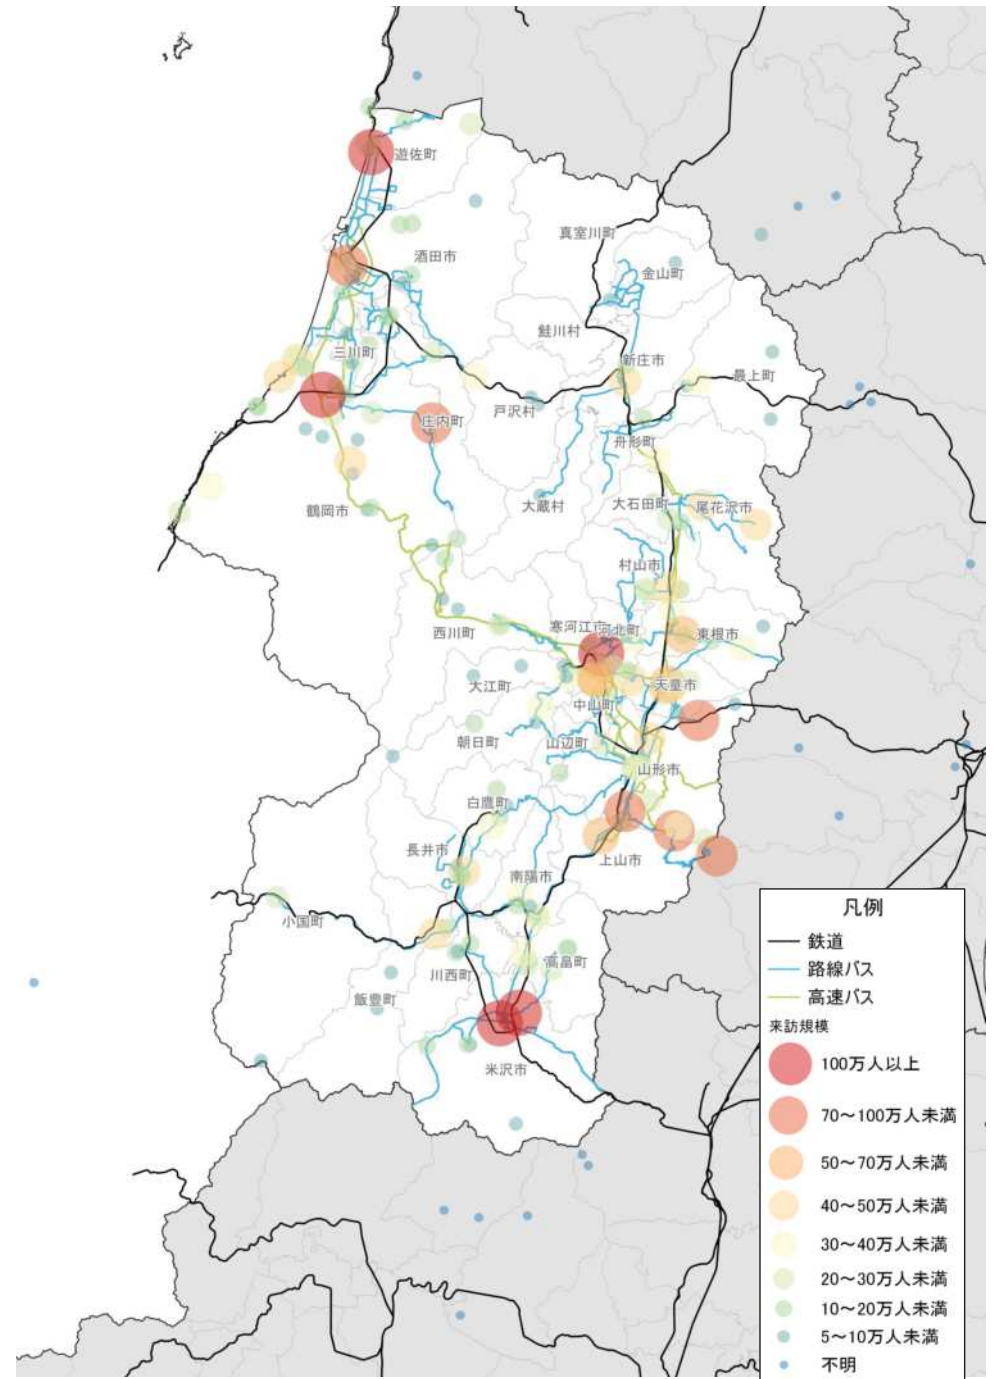

人口増減率 (H27/H22)

県内市町村の人口減少状況と幹線軸の関係性

鉄道駅半径1km圏域の人口特性:その1

人口分布状況(H27)

高齢者人口分布(H27)

高齢化率(H27)

鉄道駅半径1km圏域の人口特性:その2

人口増減量(H27-H22)

施設立地状況

大規模商業施設の立地状況

病院の立地状況

教育施設の立地状況(H25)

施設立地状況

観光資源の立地状況

観光資源の来訪規模

施設立地状況

宿泊施設の立地状況

宿泊施設の総定員

人口集積状況:その1(置賜地域)

人口分布状況(H27)

高齢者人口分布(H27)

人口集積状況:その2(置賜地域)

高齢化率の状況(H27)

人口増減量(H27-H22)

人口集積状況:その3(置賜地域)

人口増減率(H27/H22)

県内市町村の人口減少状況と幹線軸の関係性

施設立地状況(置賜地域)

大規模商業施設の立地状況

病院の立地状況

教育施設の立地状況(H25)

施設立地状況(置賜地域)