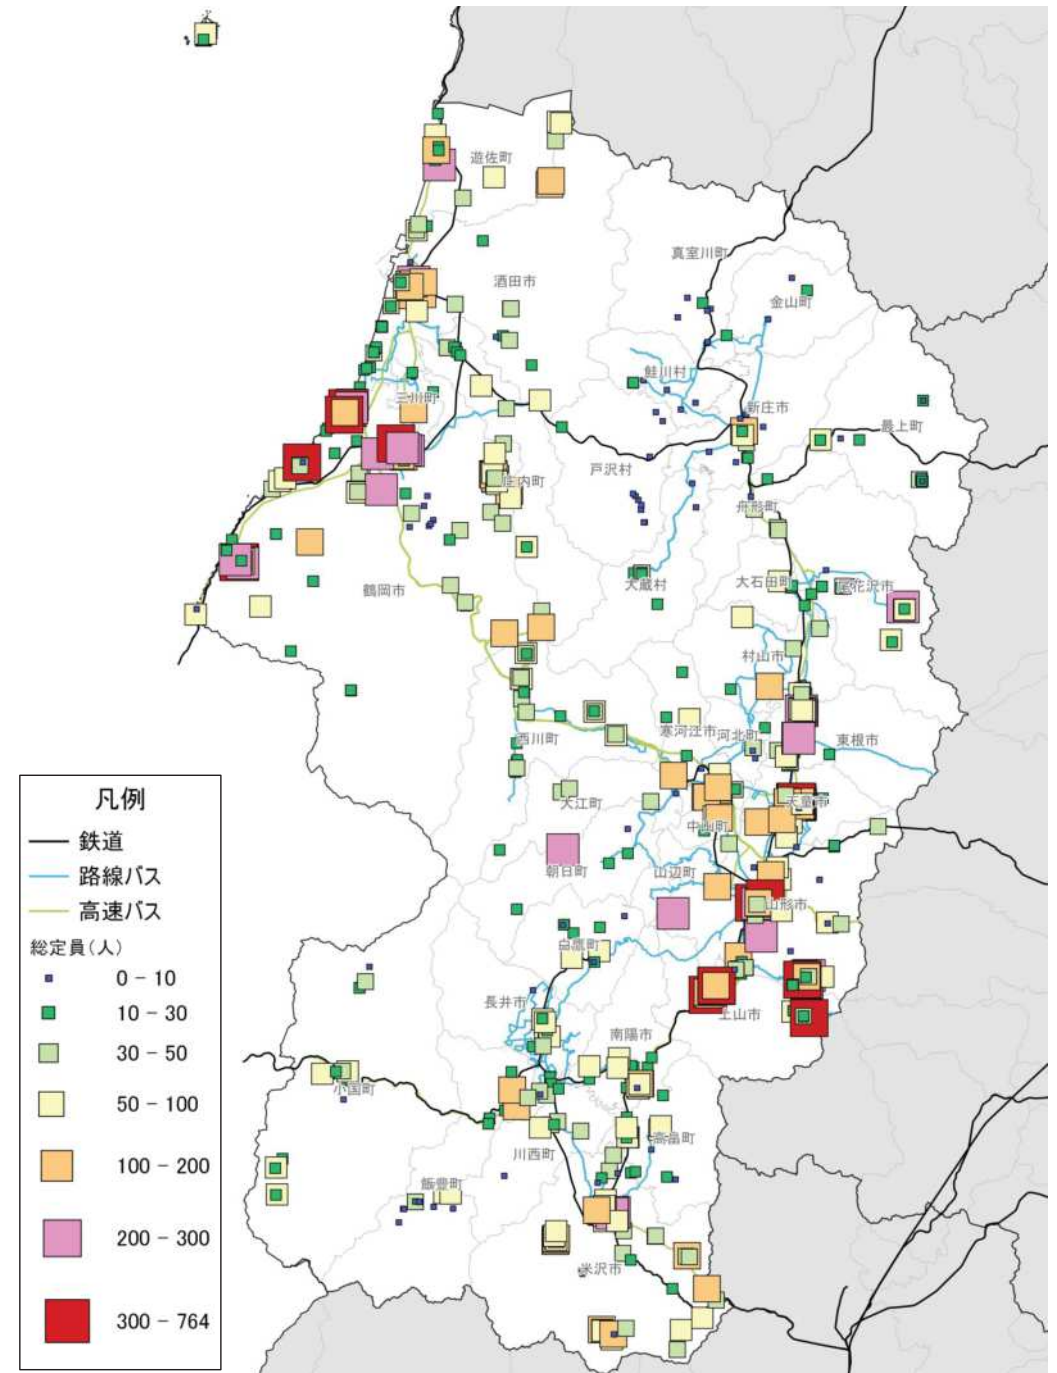

施設立地状況

大規模商業施設の立地状況

病院の立地状況

教育施設の立地状況(H25)

施設立地状況

観光資源の立地状況

観光資源の来訪規模

施設立地状況

宿泊施設の立地状況

宿泊施設の総定員

人口集積状況:その1(置賜地域)

人口分布状況(H27)

高齢者人口分布(H27)

人口集積状況:その2(置賜地域)

高齢化率の状況(H27)

人口増減量(H27-H22)

人口集積状況:その3(置賜地域)

人口増減率(H27/H22)

県内市町村の人口減少状況と幹線軸の関係性

施設立地状況(置賜地域)

大規模商業施設の立地状況

病院の立地状況

教育施設の立地状況(H25)

施設立地状況(置賜地域)

観光資源の立地状況

観光資源の来訪規模

施設立地状況(置賜地域)

宿泊施設の立地状況

宿泊施設の総定員

結びつき①市町村間のとりまとまり(政治的な結びつき)

総合支庁=交通圏

広域定住自立圏