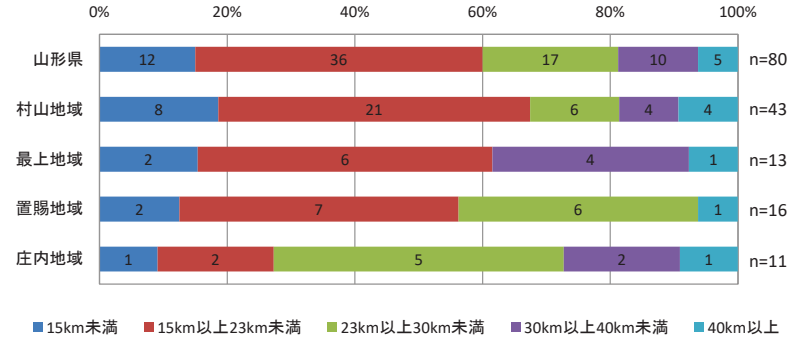

市町村を跨ぐ民間バス路線の系統別分析

<系統別のキロ程(R1)>