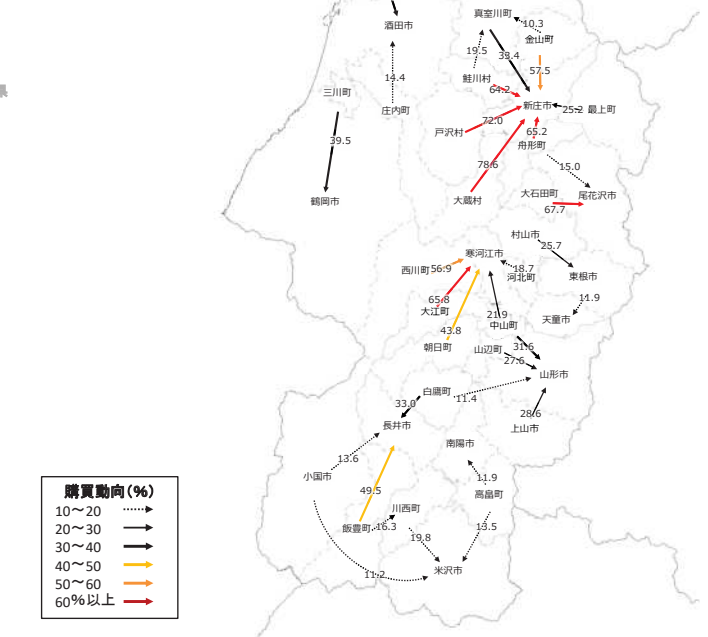

観光資源の立地状況

観光資源の来訪規模

施設立地状況(置賜地域)

宿泊施設の立地状況

宿泊施設の総定員

結びつき①市町村間のとりまとまり(政治的な結びつき)

総合支庁=交通圏

広域定住自立圏

結びつき⑤バックデータ

流動量(通勤)

※流動人口500人以上

流動割合(通勤)

※流入流出率10%以上

流動割合(買い回り品)

※流入流出率10%以上

流動量(通学)

※流動人口100人以上

流動割合(通学)

※流入流出率10%以上

流動割合(最寄り品)

※流入流出率10%以上

結びつき⑥自動車流動(ETC2.0データの分析結果)

令和元年10月
(平日、日平均)

※10台以上のみを図化

令和元年10月
(休日、日平均)

※10台以上のみを図化

結びつき⑦ 観光流動

(県の観光地点パラメーター調査結果の
詳細分析結果)

【R1年1-3月】

【R1年7-9月】

タクシーのサービス状況

タクシー事業所5km圏外(人口メッシュ)