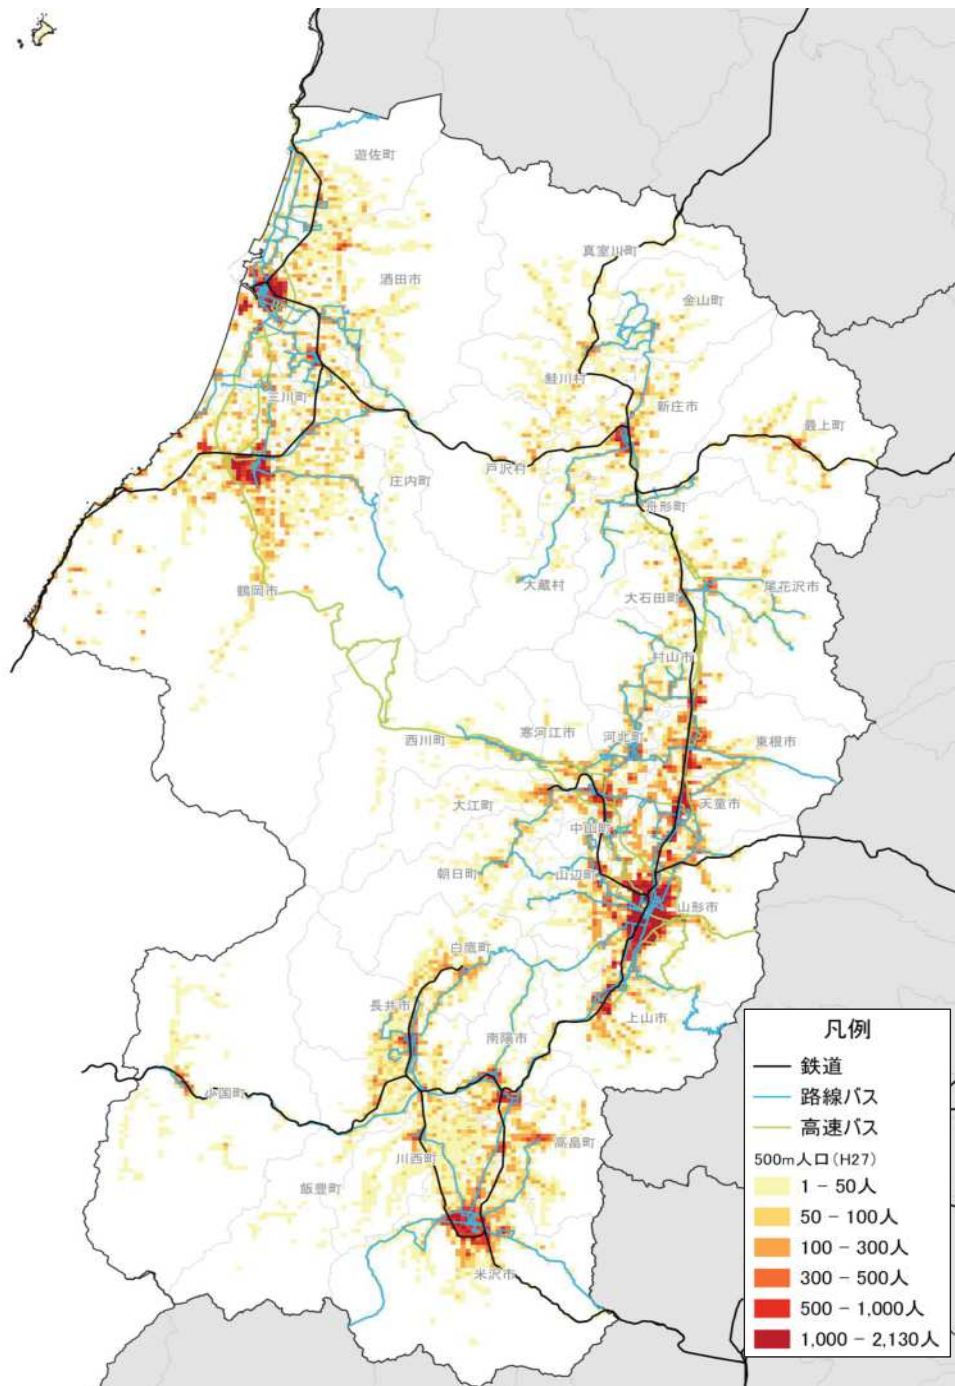

人口特性①県全体

総人口の推移

総人口の変化状況

高齢化率の推移

人口増減率(H27/H7)と高齢化進行度(H27-H7)合いの関係性(市町村の特性分類)

総人口の推移

総人口の変化状況

高齢化率の推移

人口増減率(H27/H7)と高齢化進行度(H27-H7)合いの関係性(市町村の特性分類)

人口集積状況: その1

人口分布状況 (H27)

高齢者人口分布 (H27)

人口集積状況: その2

高齢化率の状況 (H27)

人口増減量 (H27-H22)

人口集積状況: その3

人口増減率 (H27/H22)

県内市町村の人口減少状況と幹線軸の関係性

鉄道駅半径1km圏域の人口特性:その1

人口分布状況(H27)

高齢者人口分布(H27)

高齢化率(H27)

鉄道駅半径1km圏域の人口特性:その2

人口増減量(H27-H22)