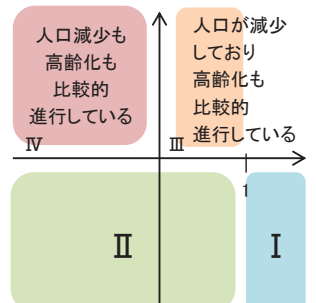

【参考：高速バス】市町村を跨ぐ民間バス路線の系統別分析

＜系統別の人口増減率(H27/H22)＞

＜系統別の高齢化率(H27)＞

＜人口増減率と高齢化率の関係性＞

【参考：高速バス】市町村を跨ぐ民間バス路線の系統別分析

<系統別のキロ程(R1)>

<系統別のキロ程に占める1人平均乗車キロの割合(R1)>

<キロ程と1人平均乗車キロが占める割合の関係性>

■山形市内空港シャトル

→①検索結果に出てくるか? : ○

→②検索結果に出てきたダイヤや実際の情報と同じか : ○

→③全ての時間のダイヤをチェック : ○

■おいしい山形空港～尾花沢・銀山温泉

→①検索結果に出てくるか? : ×

■『山形空港～肘折温泉』観光ライナー運行【要予約】

→①検索結果に出てくるか? : ×