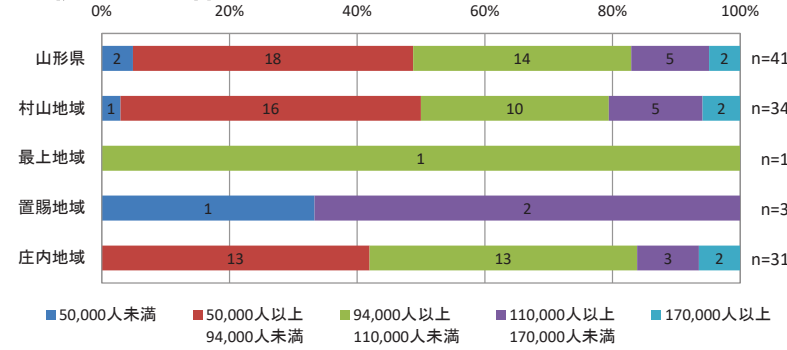

市町村を跨ぐ民間バス路線の系統別分析

<系統別の沿線人口(H27)>

<系統別の経常収益(R1)>

<沿線人口と経常収益の関係性>

市町村を跨ぐ民間バス路線の系統別分析

<系統別の人口増減率(H27/H22)>

<系統別の高齢化率(H27)>

<人口増減率と高齢化の関係性>

市町村を跨ぐ民間バス路線の系統別分析

<系統別のキロ程(R1)>

<系統別のキロ程に占める1人平均乗車キロの割合(R1)>

<キロ程と1人平均乗車キロが占める割合の関係性>

【参考：高速バス】市町村を跨ぐ民間バス路線の系統別分析

<系統別の沿線人口(H27)>

<系統別の経常収益(R1)>

<沿線人口と経常収益の関係性>

【参考：高速バス】市町村を跨ぐ民間バス路線の系統別分析

＜系統別の人口増減率(H27/H22)＞

＜系統別の高齢化率(H27)＞

＜人口増減率と高齢化率の関係性＞

【参考：高速バス】市町村を跨ぐ民間バス路線の系統別分析

<系統別のキロ程(R1)>

<系統別のキロ程に占める1人平均乗車キロの割合(R1)>

<キロ程と1人平均乗車キロが占める割合の関係性>