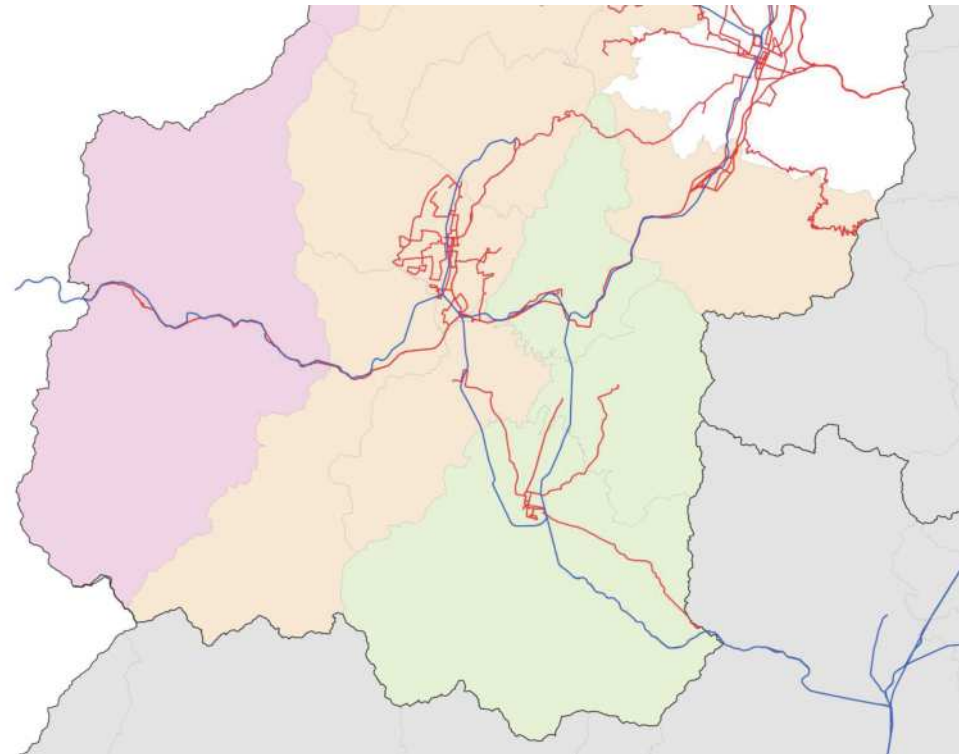

施設立地状況

大規模商業施設の立地状況

病院の立地状況

教育施設の立地状況(H25)

施設立地状況

観光資源の立地状況

観光資源の来訪規模

施設立地状況

宿泊施設の立地状況

宿泊施設の総定員

人口集積状況:その1(置賜地域)

人口分布状況(H27)

高齢者人口分布(H27)

人口集積状況:その2(置賜地域)

高齢化率の状況(H27)

人口増減量(H27-H22)

人口集積状況:その3(置賜地域)

人口増減率(H27/H22)

県内市町村の人口減少状況と幹線軸の関係性

施設立地状況(置賜地域)

大規模商業施設の立地状況

病院の立地状況

教育施設の立地状況(H25)

施設立地状況(置賜地域)

観光資源の立地状況

観光資源の来訪規模

施設立地状況(置賜地域)

宿泊施設の立地状況

宿泊施設の総定員

結びつき①市町村間のとりまとまり(政治的な結びつき)

総合支庁=交通圏

広域定住自立圏