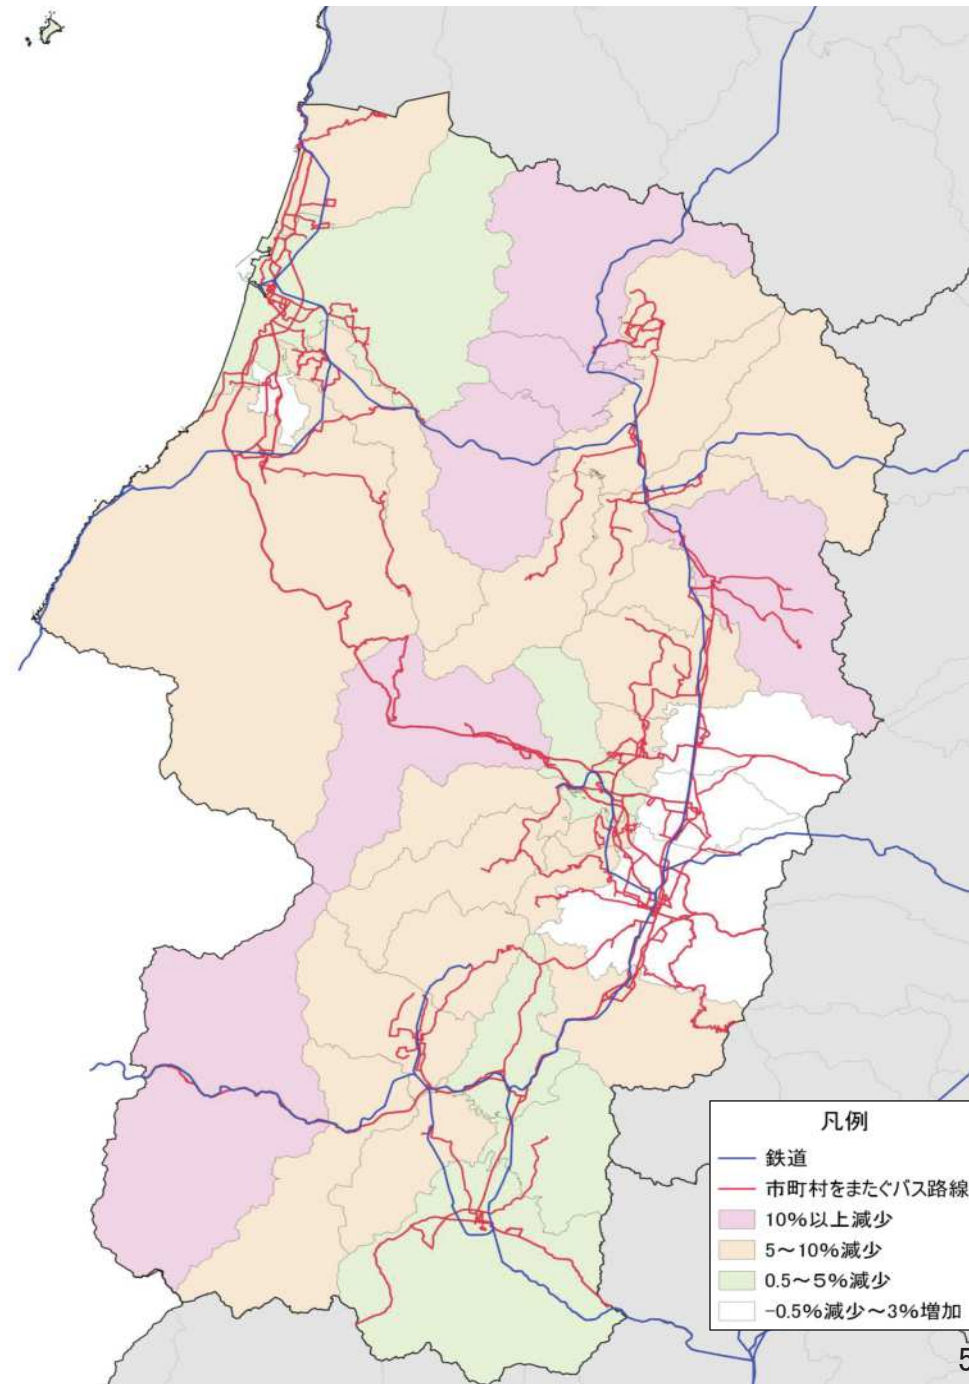

人口増減率(H27/H7)と高齢化進行度(H27-H7)合いの関係性(市町村の特性分類)

人口集積状況: その1

人口分布状況 (H27)

高齢者人口分布 (H27)

人口集積状況: その2

高齢化率の状況 (H27)

人口増減量 (H27-H22)

人口集積状況: その3

人口増減率 (H27/H22)

県内市町村の人口減少状況と幹線軸の関係性

鉄道駅半径1km圏域の人口特性:その1

人口分布状況(H27)

高齢者人口分布(H27)

高齢化率(H27)

鉄道駅半径1km圏域の人口特性:その2

人口増減量(H27-H22)