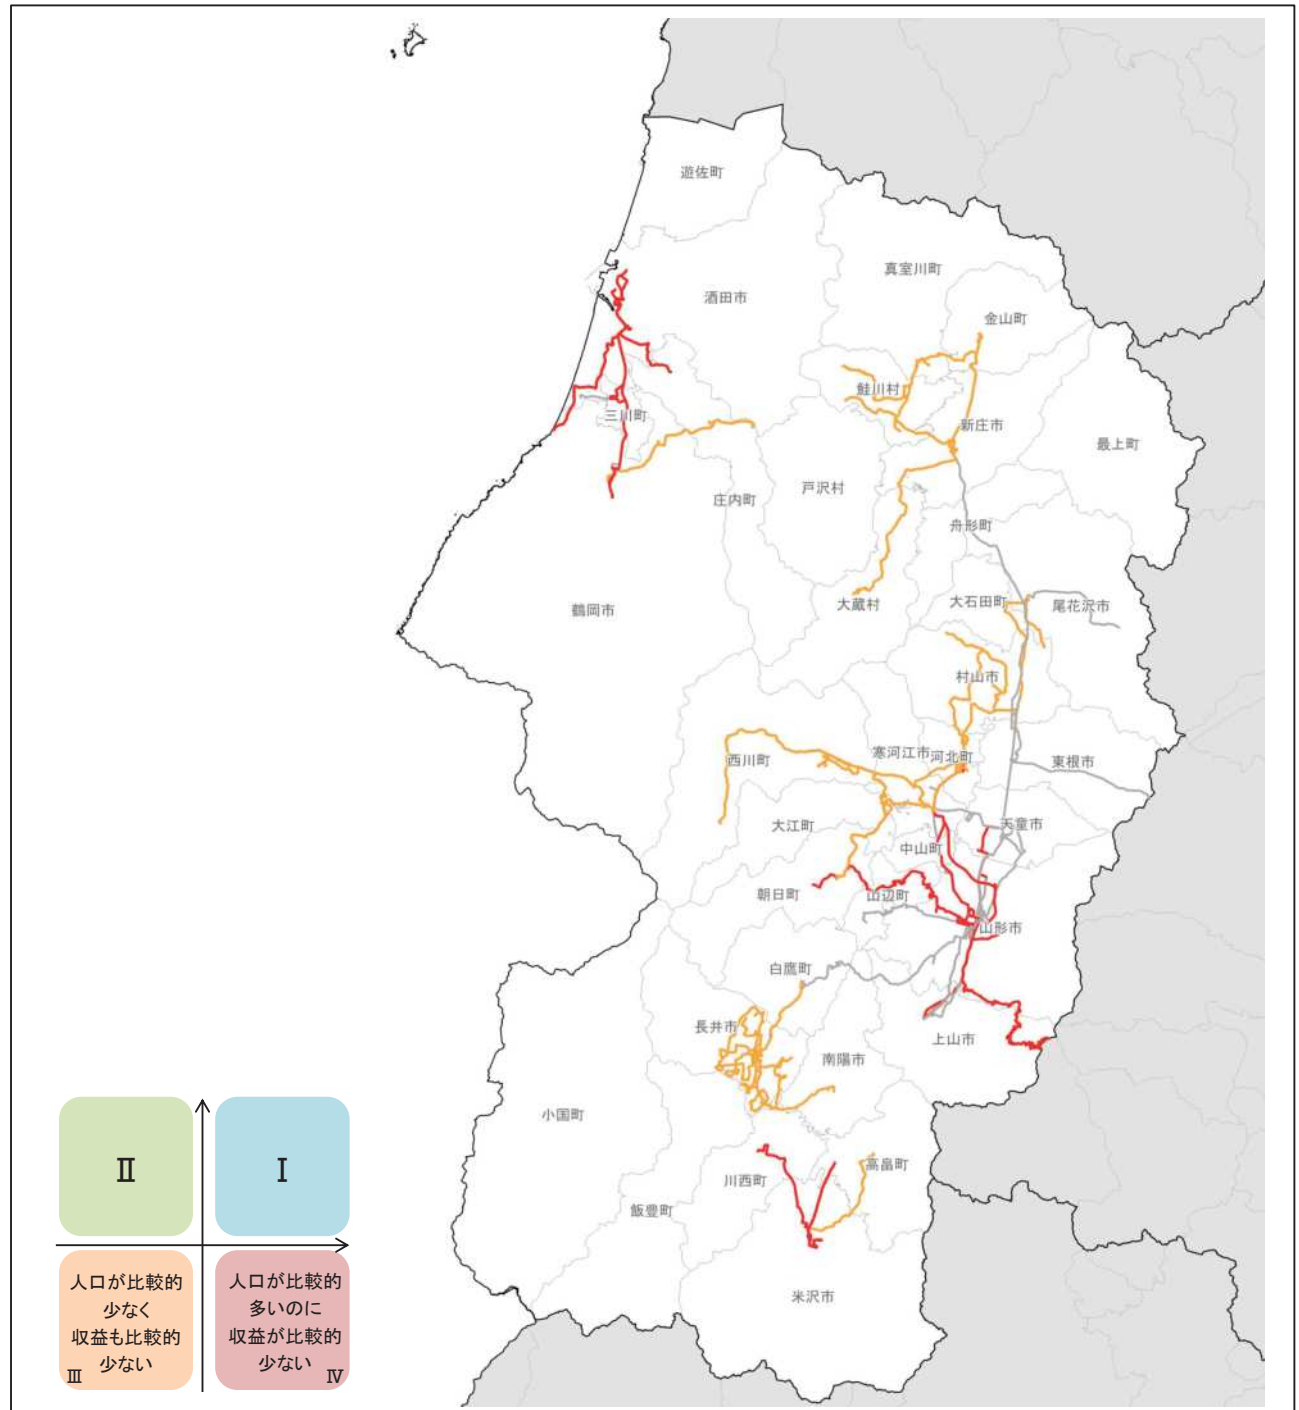

<沿線人口と経常収益の関係性>