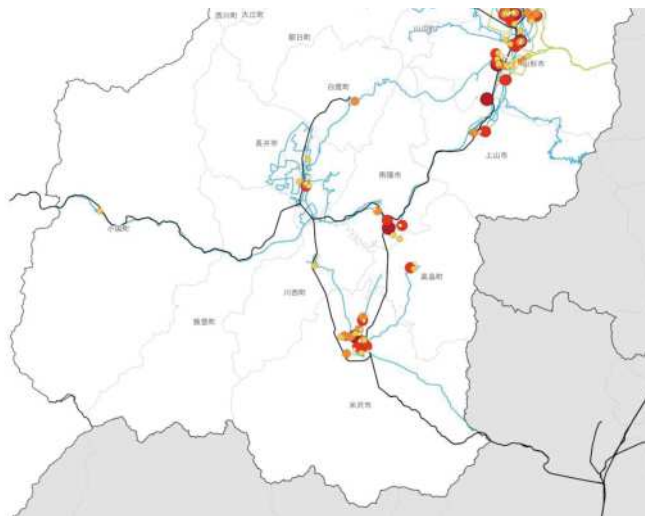

施設立地状況

大規模商業施設の立地状況

病院の立地状況

教育施設の立地状況(H25)

施設立地状況

観光資源の立地状況

観光資源の来訪規模

施設立地状況

宿泊施設の立地状況

宿泊施設の総定員

人口集積状況:その1(置賜地域)

人口分布状況(H27)

高齢者人口分布(H27)

人口集積状況:その2(置賜地域)

高齢化率の状況(H27)

人口増減量(H27-H22)

人口集積状況:その3(置賜地域)

人口増減率(H27/H22)

県内市町村の人口減少状況と幹線軸の関係性

施設立地状況(置賜地域)

大規模商業施設の立地状況

病院の立地状況

教育施設の立地状況(H25)

施設立地状況(置賜地域)

観光資源の立地状況

観光資源の来訪規模

施設立地状況(置賜地域)

宿泊施設の立地状況

宿泊施設の総定員

結びつき①市町村間のとりまとまり(政治的な結びつき)

総合支庁=交通圏

広域定住自立圏