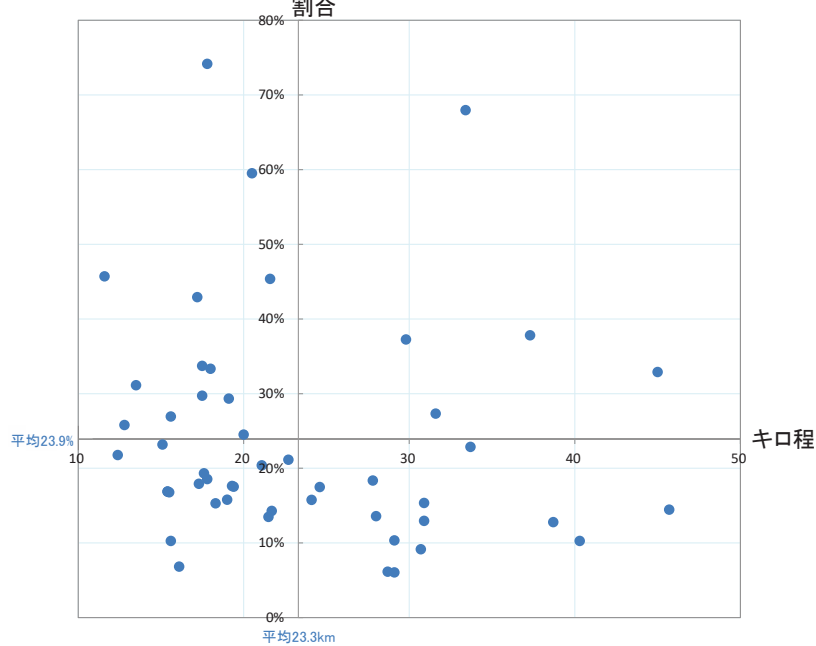

市町村を跨ぐ民間バス路線の系統別分析

<系統別のキロ程(R1)>

<系統別のキロ程に占める1人平均乗車キロの割合(R1)>

<キロ程と1人平均乗車キロが占める割合の関係性>

【参考：高速バス】市町村を跨ぐ民間バス路線の系統別分析

<系統別の沿線人口(H27)>

<系統別の経常収益(R1)>

<沿線人口と経常収益の関係性>