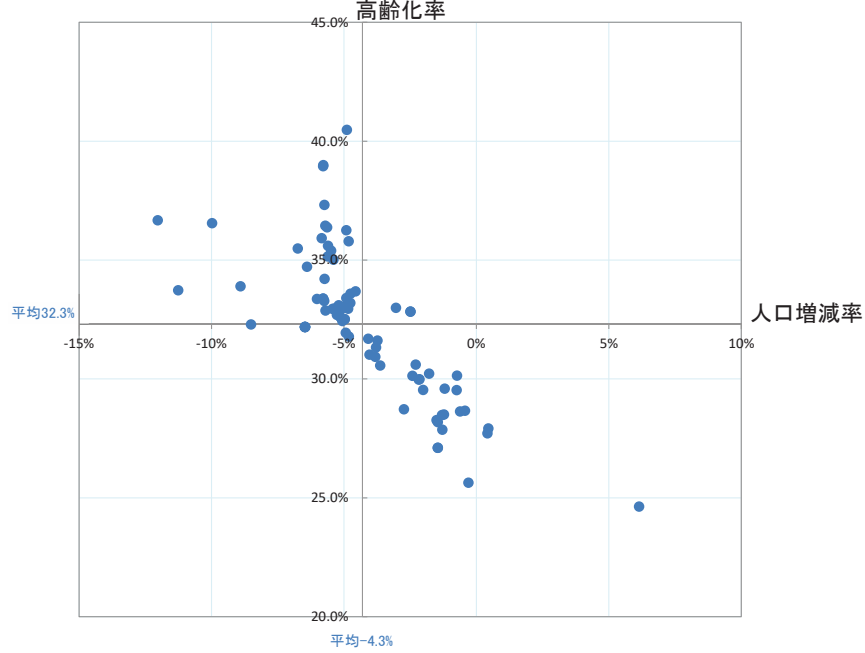

市町村を跨ぐ民間バス路線の系統別分析

<系統別の沿線人口(H27)>

<系統別の経常収益(R1)>

<沿線人口と経常収益の関係性>

市町村を跨ぐ民間バス路線の系統別分析

<系統別の人口増減率(H27/H22)>

<系統別の高齢化率(H27)>

<人口増減率と高齢化の関係性>