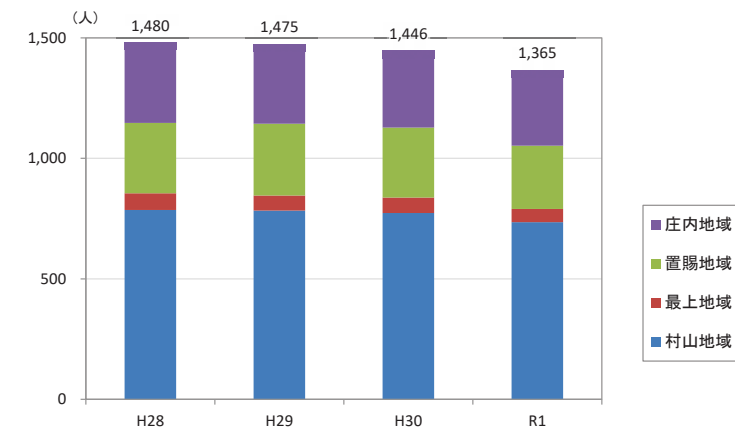

- 凡例
- 500m高齢者人口(H27)
- 0 - 20人
 - 20 - 40人
 - 40 - 60人
 - 60 - 80人
 - 80 - 100人
 - 100 - 666人

高齢化率(H27)

- 凡例
- 高齢化率(H27)
- 0 - 30%
 - 30 - 35%
 - 35 - 40%
 - 40 - 45%
 - 45% -

タクシー事業の状況

輸送人員

営業収入

期末運転手数

<H28=1とした場合の変化率>