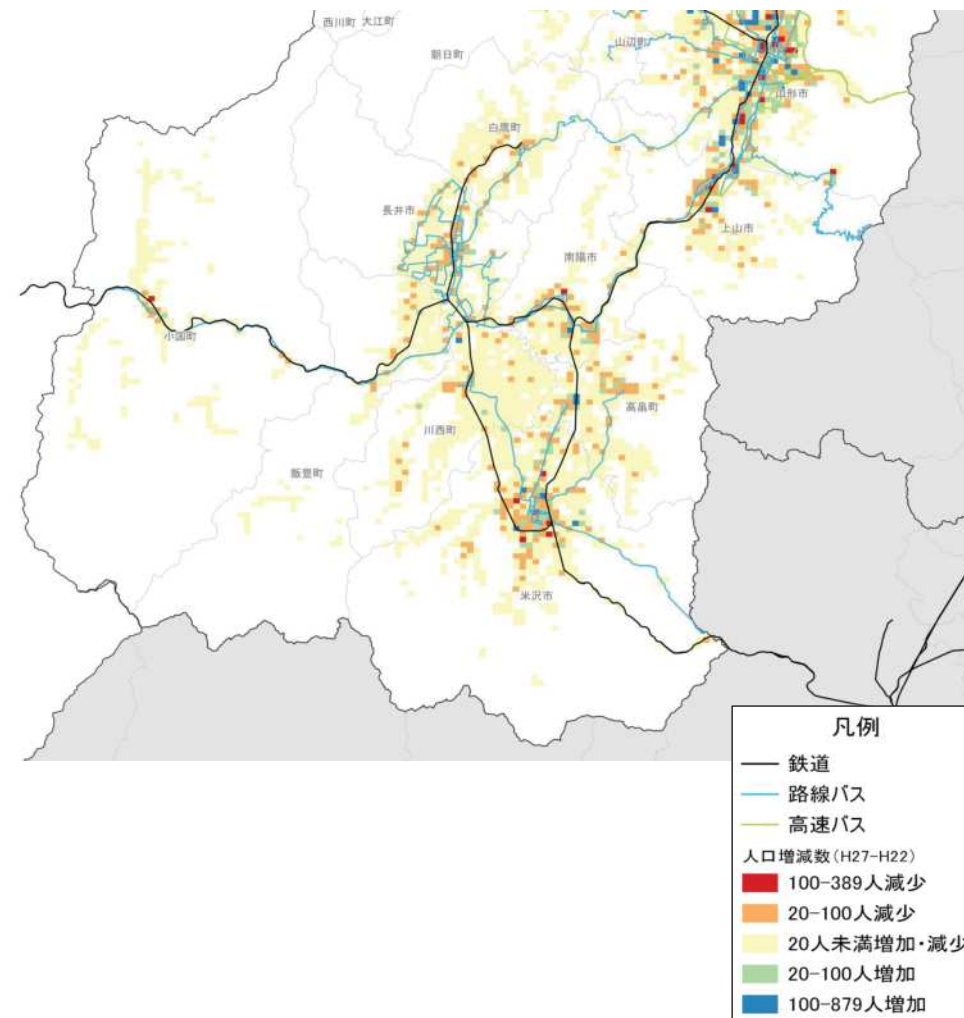

施設立地状況

大規模商業施設の立地状況

病院の立地状況

教育施設の立地状況(H25)

施設立地状況

観光資源の立地状況

観光資源の来訪規模

施設立地状況

宿泊施設の立地状況

宿泊施設の総定員

人口集積状況:その1(置賜地域)

人口分布状況(H27)

高齢者人口分布(H27)

人口集積状況:その2(置賜地域)

高齢化率の状況(H27)

人口増減量(H27-H22)

人口集積状況:その3(置賜地域)

人口増減率(H27/H22)

県内市町村の人口減少状況と幹線軸の関係性

施設立地状況(置賜地域)

大規模商業施設の立地状況

病院の立地状況

教育施設の立地状況(H25)

施設立地状況(置賜地域)

観光資源の立地状況

観光資源の来訪規模

施設立地状況(置賜地域)

宿泊施設の立地状況

宿泊施設の総定員

結びつき①市町村間のとりまとまり(政治的な結びつき)

総合支庁=交通圏

広域定住自立圏