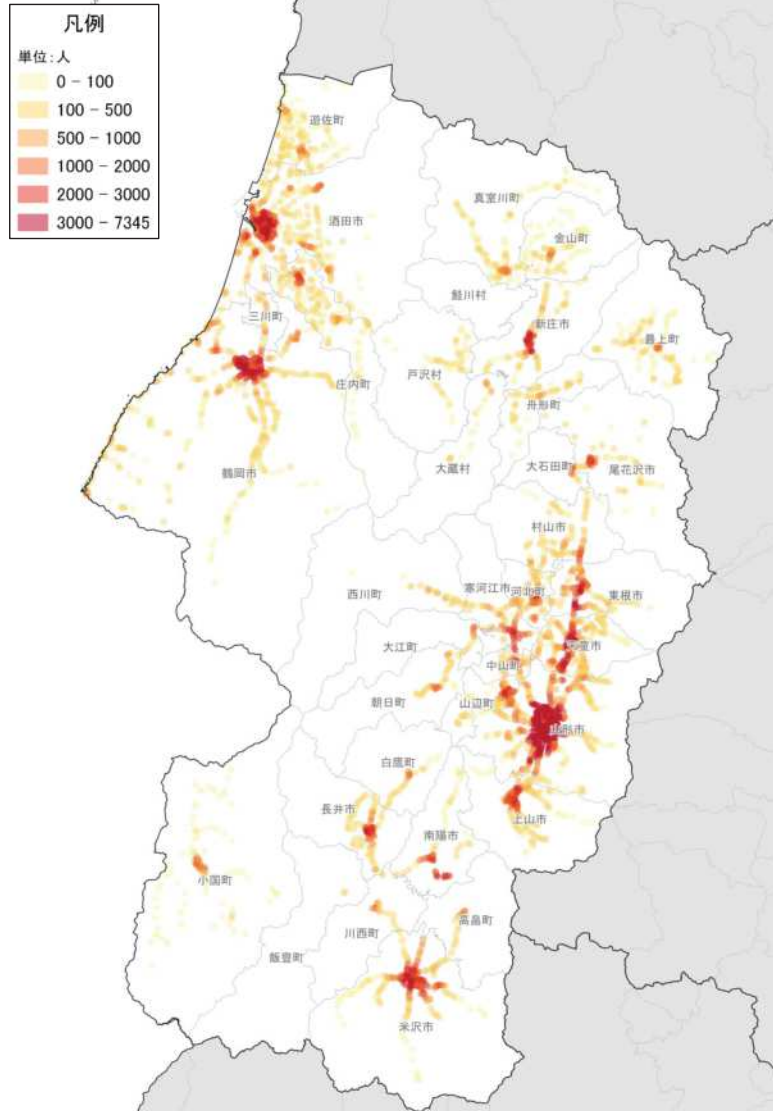

高齢者人口分布(H27)

市町村を跨ぐ路線バス半径500m圏域の人口特性: その1

人口分布状況(H27)