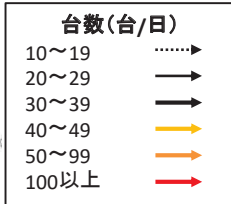

結びつき⑤バックデータ

流動量(通勤)

※流動人口500人以上

流動割合(通勤)

※流入流出率10%以上

流動割合(買い回り品)

※流入流出率10%以上

流動量(通学)

※流動人口100人以上

流動割合(通学)

※流入流出率10%以上

流動割合(最寄り品)

※流入流出率10%以上

結びつき⑥自動車流動(ETC2.0データの分析結果)

令和元年10月
(平日、日平均)

※10台以上のみを図化

令和元年10月
(休日、日平均)

※10台以上のみを図化

結びつき⑦ 観光流動

(県の観光地点パラメーター調査結果の
詳細分析結果)

【R1年1-3月】

【R1年7-9月】

タクシーのサービス状況

タクシー事業所5km圏外(人口メッシュ)