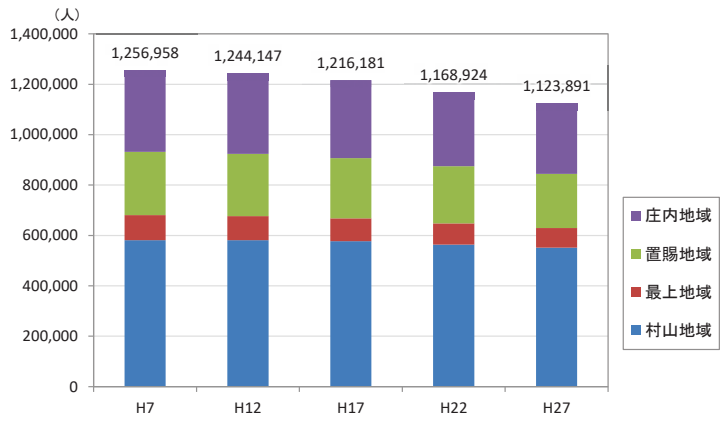

人口特性①県全体

総人口の推移

総人口の変化状況

高齢化率の推移

人口増減率(H27/H7)と高齢化進行度(H27-H7)合いの関係性(市町村の特性分類)

総人口の推移

総人口の変化状況

高齢化率の推移

人口増減率(H27/H7)と高齢化進行度(H27-H7)合いの関係性(市町村の特性分類)

人口集積状況: その1

人口分布状況 (H27)

高齢者人口分布 (H27)

人口集積状況: その2

高齢化率の状況 (H27)

人口増減量 (H27-H22)

人口集積状況: その3

人口増減率 (H27/H22)

県内市町村の人口減少状況と幹線軸の関係性

鉄道駅半径1km圏域の人口特性:その1

人口分布状況(H27)

高齢者人口分布(H27)

高齢化率(H27)

鉄道駅半径1km圏域の人口特性:その2

人口増減量(H27-H22)