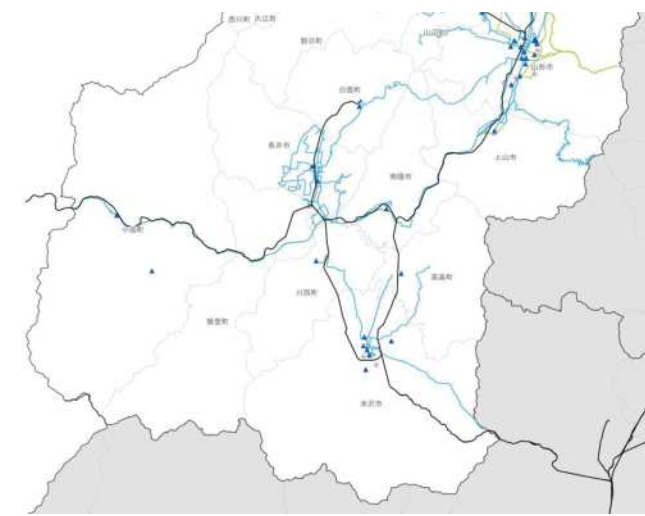

宿泊施設の立地状況

宿泊施設の総定員

人口集積状況:その1(置賜地域)

人口分布状況(H27)

高齢者人口分布(H27)

人口集積状況:その2(置賜地域)

高齢化率の状況(H27)

人口増減量(H27-H22)

人口集積状況:その3(置賜地域)

人口増減率(H27/H22)

県内市町村の人口減少状況と幹線軸の関係性

施設立地状況(置賜地域)

大規模商業施設の立地状況

病院の立地状況

教育施設の立地状況(H25)

施設立地状況(置賜地域)

観光資源の立地状況

観光資源の来訪規模

施設立地状況(置賜地域)

宿泊施設の立地状況

宿泊施設の総定員

結びつき①市町村間のとりまとまり(政治的な結びつき)

総合支庁=交通圏

広域定住自立圏