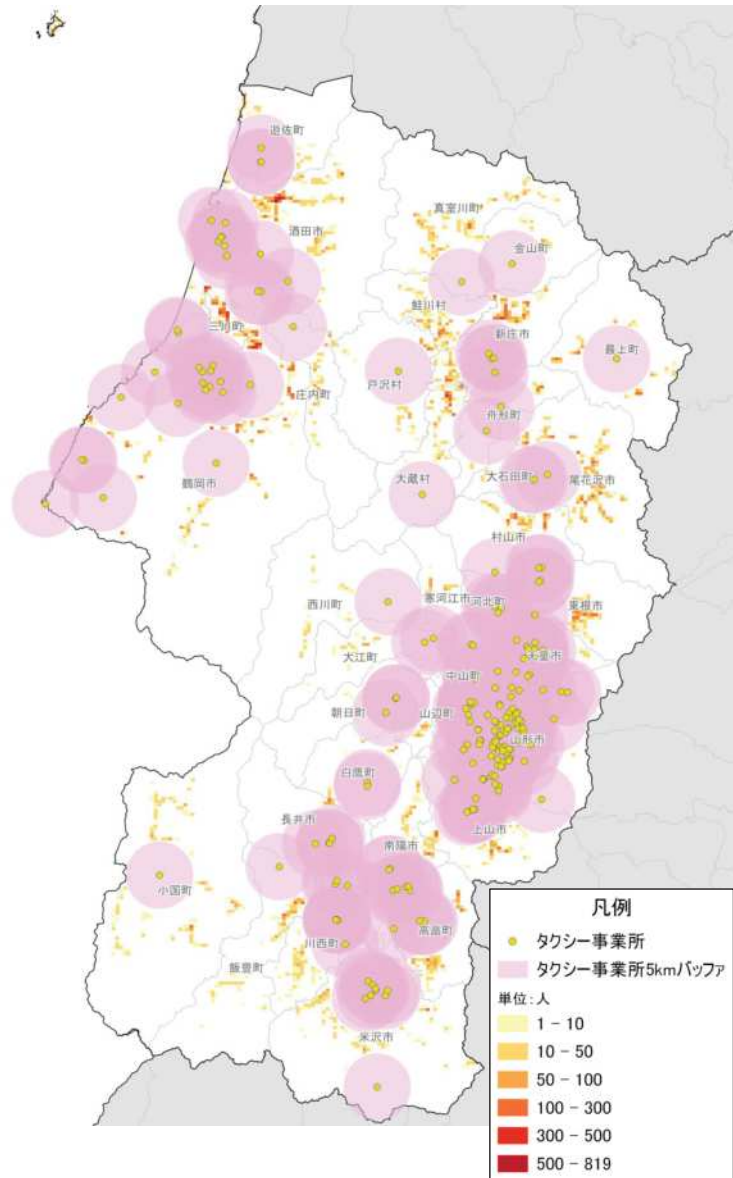

※流動人口100人以上

流動割合(通学)

※流入流出率10%以上

流動割合(最寄り品)

※流入流出率10%以上

結びつき⑥自動車流動(ETC2.0データの分析結果)

令和元年10月
(平日、日平均)

※10台以上のみを図化

令和元年10月
(休日、日平均)

※10台以上のみを図化

結びつき⑦ 観光流動

(県の観光地点パラメーター調査結果の
詳細分析結果)

【R1年1-3月】

【R1年7-9月】

タクシーのサービス状況

タクシー事業所5km圏外(人口メッシュ)

タクシー事業所のタクシー所有台数

タクシー事業所5km圏外の人口特性:その1

人口分布状況(H27)

高齢者人口分布(H27)

高齢化率(H27)

タクシー事業所5km圏外の人口特性:その2

人口増減量(H27-H22)

人口増減率(H27/H22)