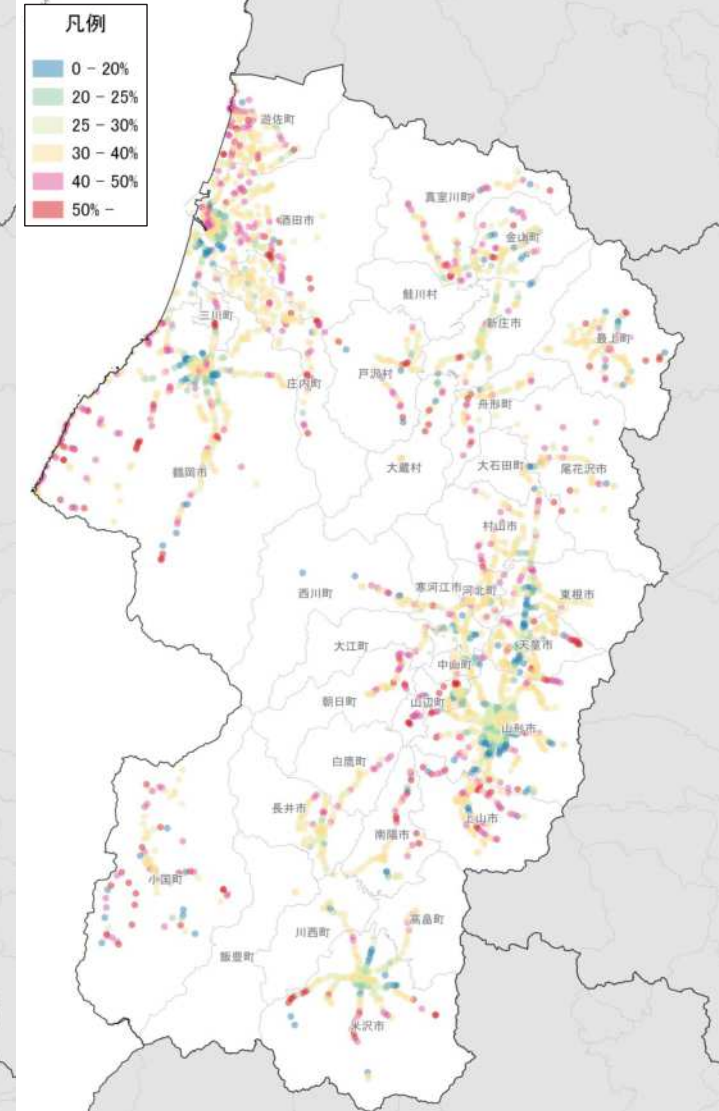

人口増減率 (H27/H22)

県内市町村の人口減少状況と幹線軸の関係性

鉄道駅半径1km圏域の人口特性:その1

人口分布状況(H27)

高齢者人口分布(H27)

高齢化率(H27)

鉄道駅半径1km圏域の人口特性:その2

人口増減量(H27-H22)

人口増減率(H27/H22)

市町村を跨ぐ路線バス半径500m圏域の人口特性: その1

人口分布状況(H27)

高齢者人口分布(H27)

高齢化率(H27)

市町村を跨ぐ路線バス半径500m圏域の人口特性: その2

人口増減量(H27-H22)

人口増減率(H27/H22)

施設立地状況

大規模商業施設の立地状況

病院の立地状況

教育施設の立地状況(H25)

施設立地状況

観光資源の立地状況

観光資源の来訪規模

施設立地状況

宿泊施設の立地状況

宿泊施設の総定員

人口集積状況:その1(置賜地域)

人口分布状況(H27)

高齢者人口分布(H27)

人口集積状況:その2(置賜地域)

高齢化率の状況(H27)

人口増減量(H27-H22)