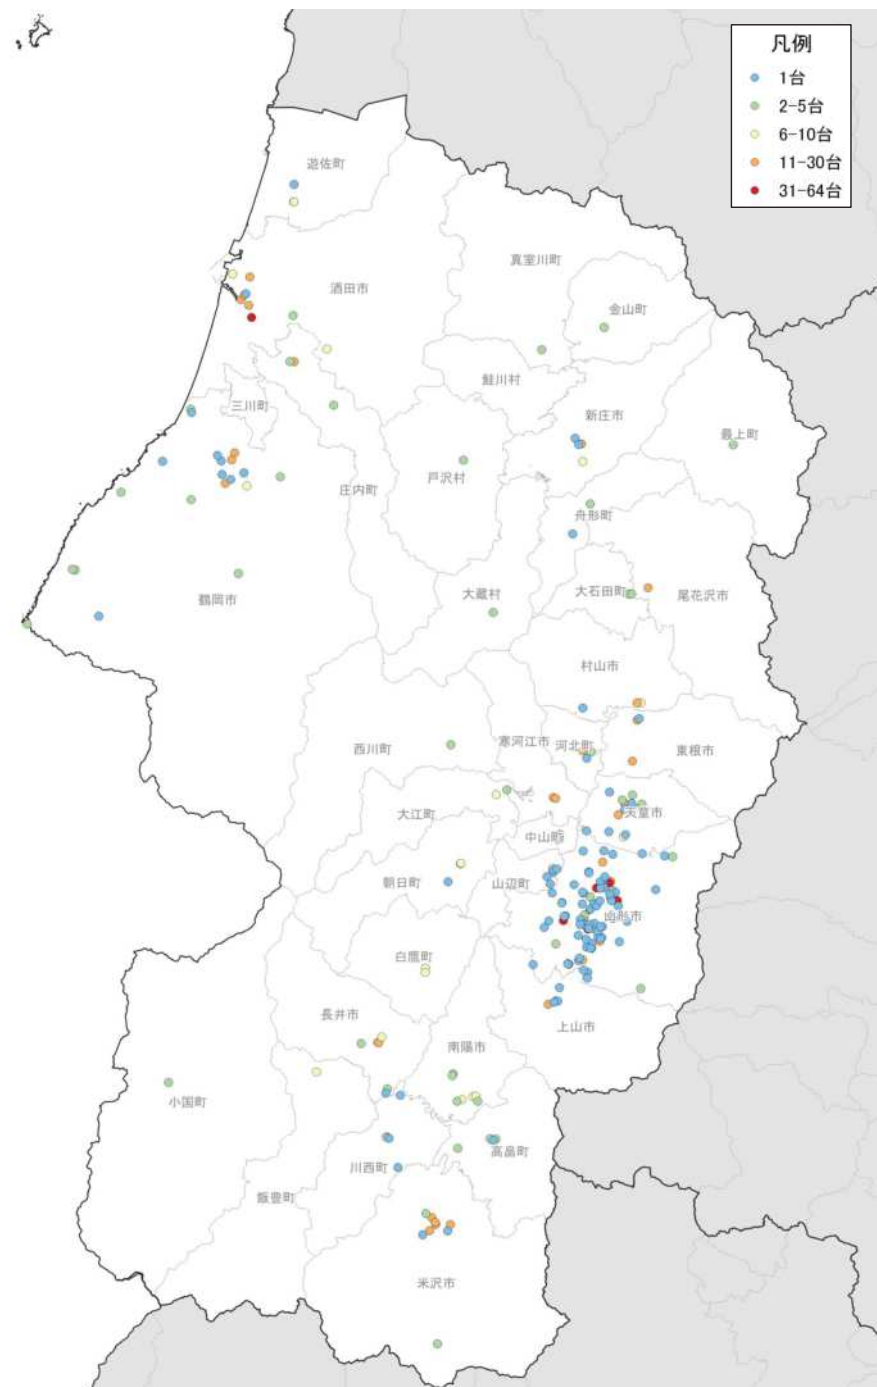

タクシー事業所のタクシー所有台数