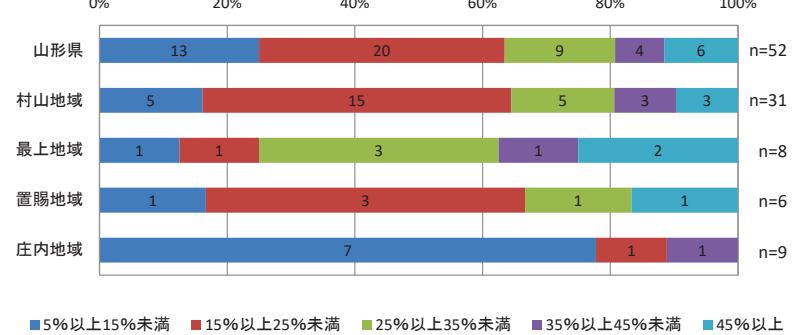

<系統別のキロ程に占める1人平均乗車キロの割合(R1)>