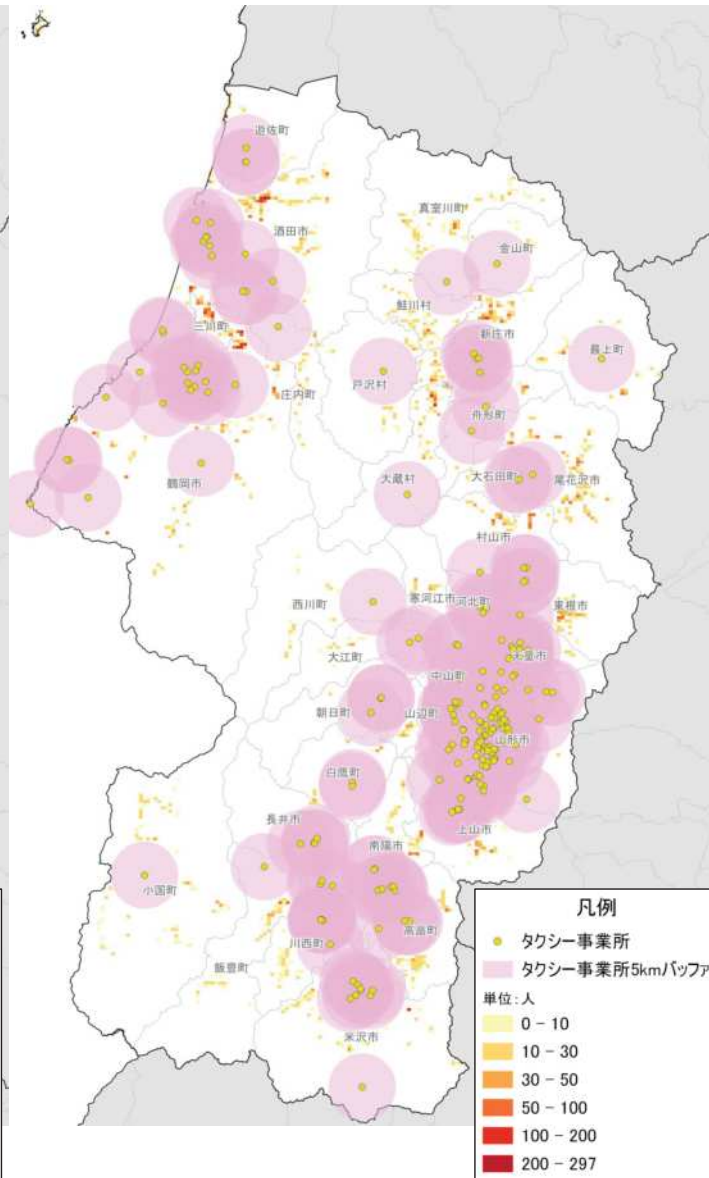

※流動人口100人以上

流動割合(通学)

※流入流出率10%以上

流動割合(最寄り品)

※流入流出率10%以上

結びつき⑥自動車流動(ETC2.0データの分析結果)

令和元年10月
(平日、日平均)

※10台以上のみを図化

令和元年10月
(休日、日平均)

※10台以上のみを図化

結びつき⑦ 観光流動

(県の観光地点パラメーター調査結果の
詳細分析結果)

【R1年1-3月】

【R1年7-9月】

タクシーのサービス状況

タクシー事業所5km圏外(人口メッシュ)

タクシー事業所のタクシー所有台数

タクシー事業所5km圏外の人口特性:その1

人口分布状況(H27)

高齢者人口分布(H27)

高齢化率(H27)

タクシー事業所5km圏外の人口特性:その2

人口増減量(H27-H22)

人口増減率(H27/H22)

タクシー事業所のタクシー所有台数と人口関連分析: その1

- 凡例
- 1台
 - 2-5台
 - 6-10台
 - 11-30台
 - 31-64台

人口分布状況(H27)

- 凡例
- 500m人口(H27)
- 1 - 50人
 - 50 - 100人
 - 100 - 300人
 - 300 - 500人
 - 500 - 1,000人
 - 1,000 - 2,130人

高齢者人口分布(H27)