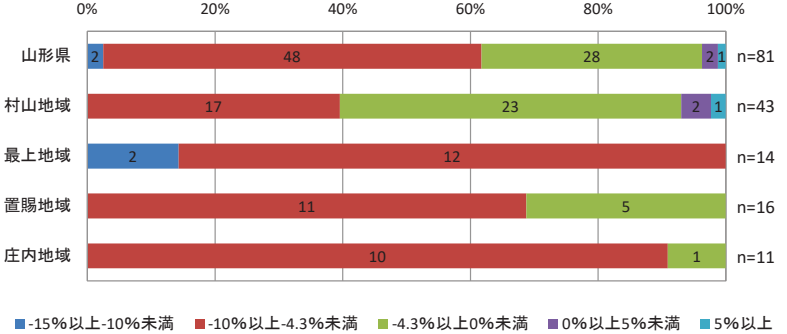

市町村を跨ぐ民間バス路線の系統別分析

<系統別の沿線人口(H27)>

<系統別の経常収益(R1)>

<沿線人口と経常収益の関係性>

市町村を跨ぐ民間バス路線の系統別分析

<系統別の人口増減率(H27/H22)>

<系統別の高齢化率(H27)>

<人口増減率と高齢化の関係性>