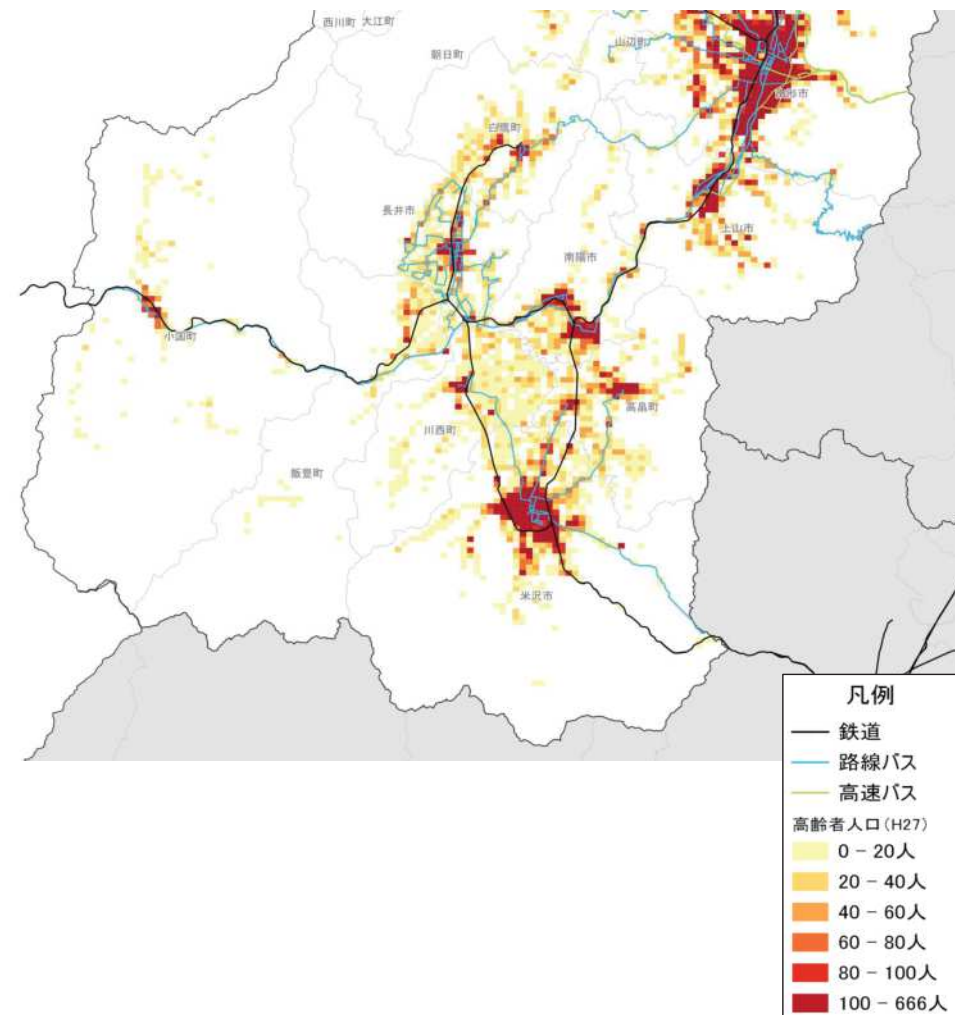

施設立地状況

大規模商業施設の立地状況

病院の立地状況

教育施設の立地状況(H25)

施設立地状況

観光資源の立地状況

観光資源の来訪規模

施設立地状況

宿泊施設の立地状況

宿泊施設の総定員

人口集積状況:その1(置賜地域)

人口分布状況(H27)

高齢者人口分布(H27)

人口集積状況:その2(置賜地域)

高齢化率の状況(H27)

人口増減量(H27-H22)

人口集積状況:その3(置賜地域)

人口増減率(H27/H22)

県内市町村の人口減少状況と幹線軸の関係性

施設立地状況(置賜地域)

大規模商業施設の立地状況

病院の立地状況

教育施設の立地状況(H25)

施設立地状況(置賜地域)

観光資源の立地状況

観光資源の来訪規模

施設立地状況(置賜地域)

宿泊施設の立地状況

宿泊施設の総定員

結びつき①市町村間のとりまとまり(政治的な結びつき)

総合支庁=交通圏

広域定住自立圏