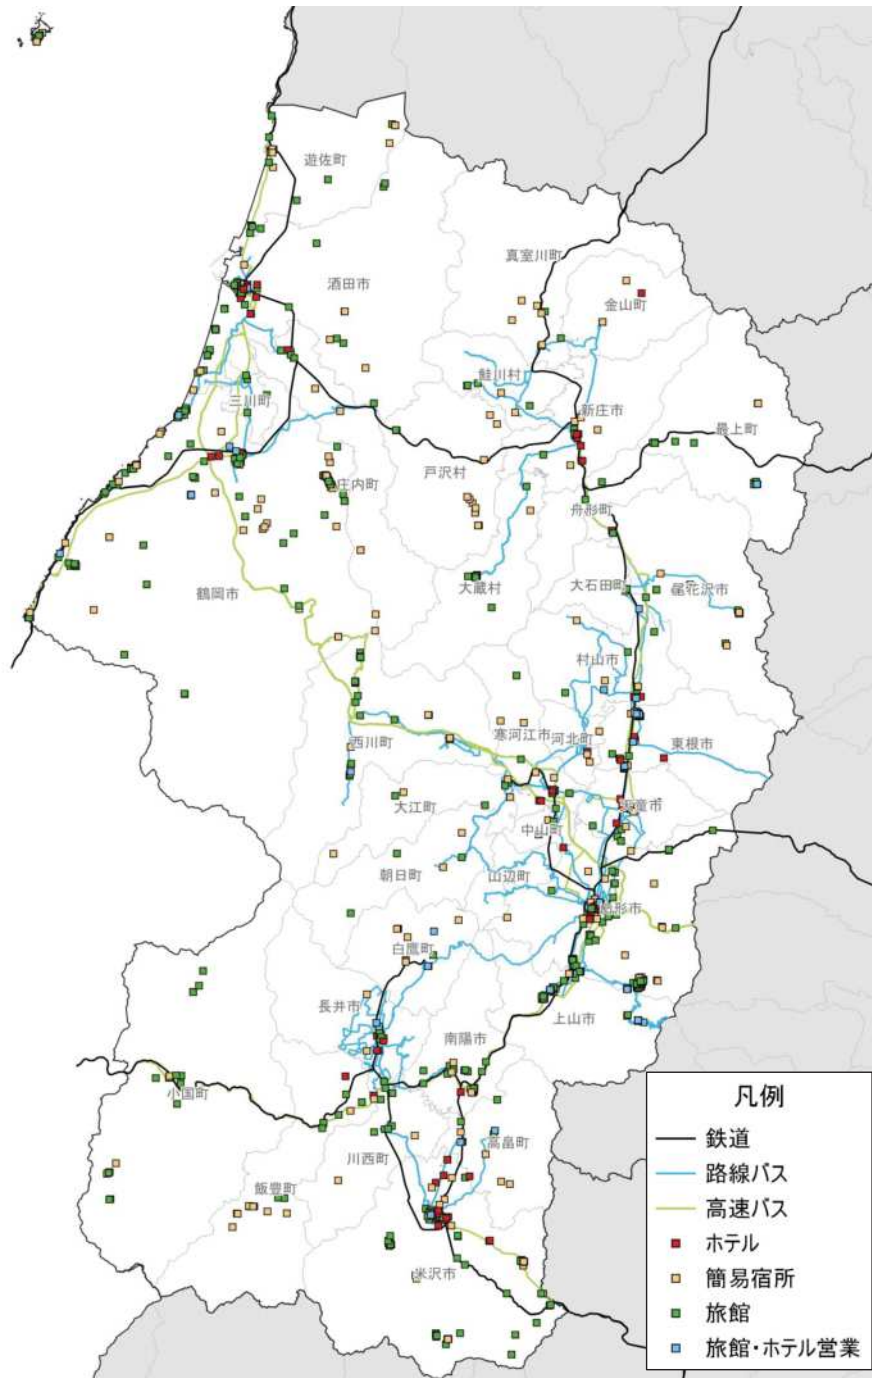

施設立地状況

大規模商業施設の立地状況

病院の立地状況

教育施設の立地状況(H25)

施設立地状況

観光資源の立地状況

観光資源の来訪規模

施設立地状況

宿泊施設の立地状況

宿泊施設の総定員

人口集積状況:その1(置賜地域)

人口分布状況(H27)

高齢者人口分布(H27)

人口集積状況:その2(置賜地域)

高齢化率の状況(H27)

人口増減量(H27-H22)

人口集積状況:その3(置賜地域)

人口増減率(H27/H22)

県内市町村の人口減少状況と幹線軸の関係性

施設立地状況(置賜地域)

大規模商業施設の立地状況

病院の立地状況

教育施設の立地状況(H25)

施設立地状況(置賜地域)

観光資源の立地状況

観光資源の来訪規模

施設立地状況(置賜地域)

宿泊施設の立地状況

宿泊施設の総定員

結びつき①市町村間のとりまとまり(政治的な結びつき)

総合支庁=交通圏

広域定住自立圏