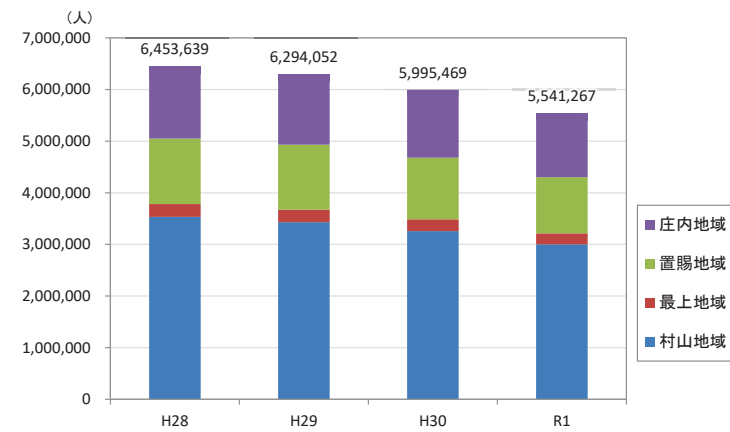

タクシー事業の状況

輸送人員