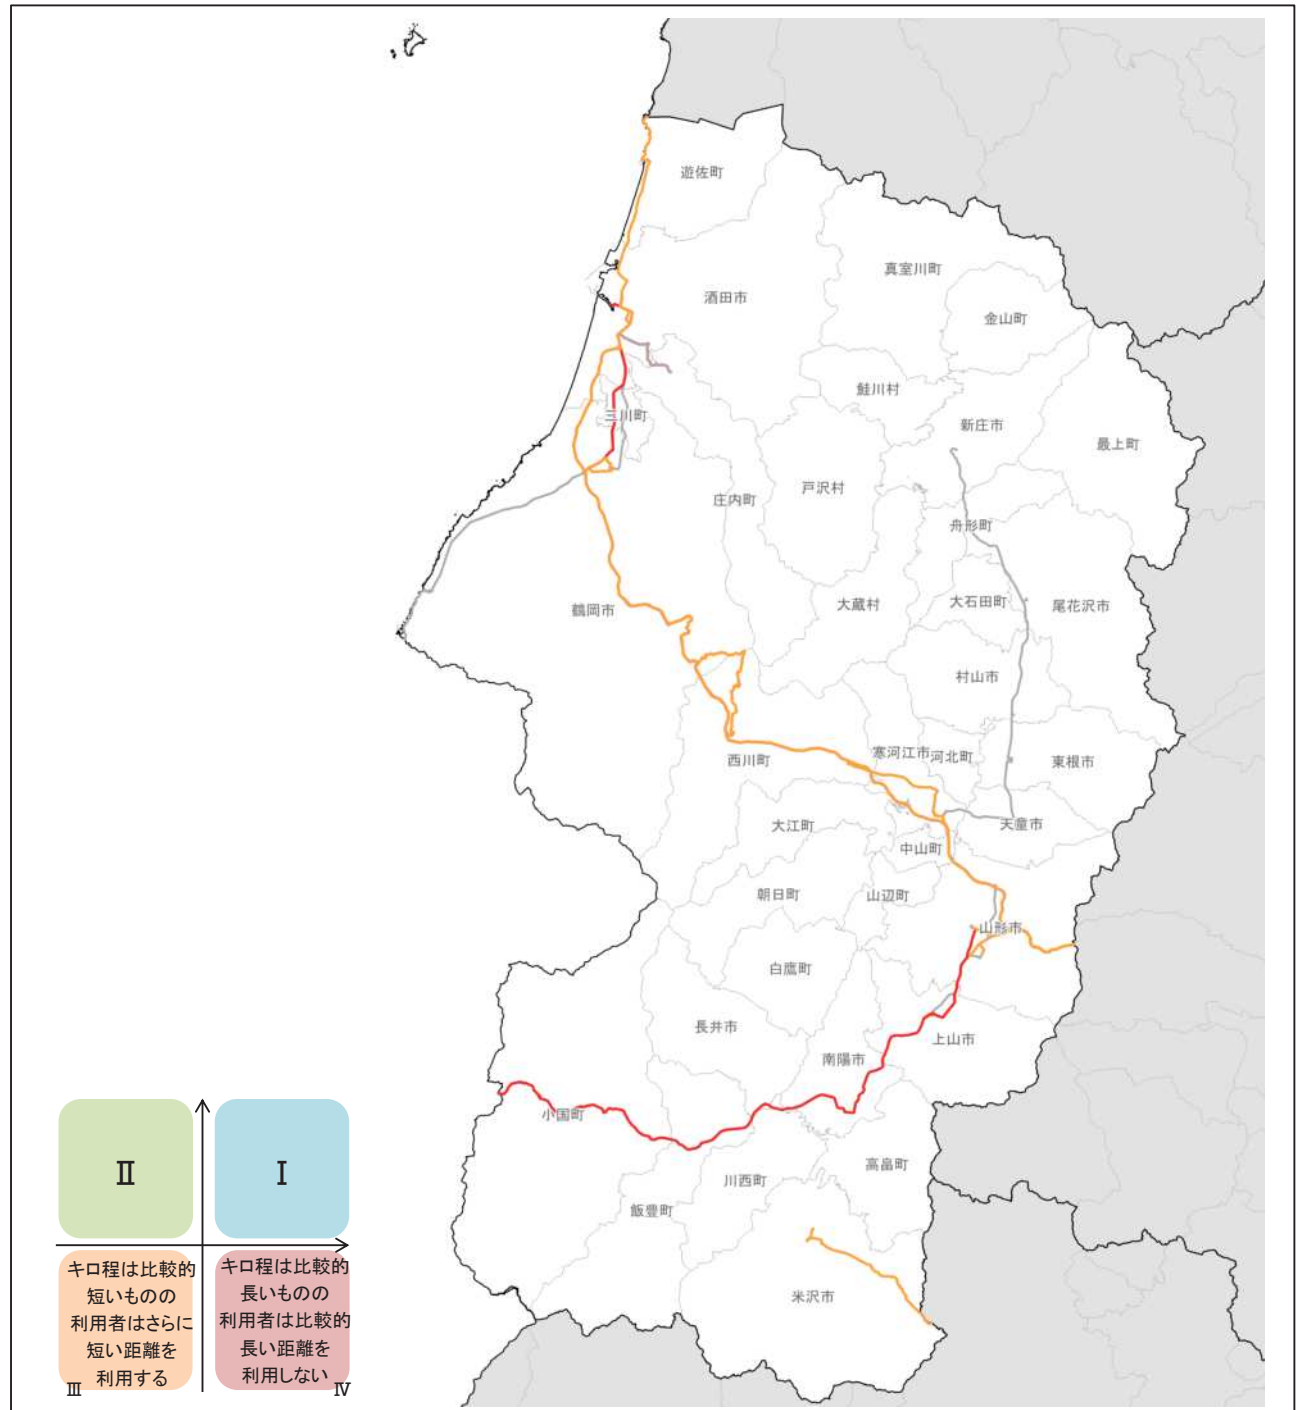

■山形市内空港シャトル

→①検索結果に出てくるか? : ○

→②検索結果に出てきたダイヤや実際の情報と同じか : ○

→③全ての時間のダイヤをチェック : ○

■おいしい山形空港～尾花沢・銀山温泉

→①検索結果に出てくるか? : ×

■『山形空港～肘折温泉』観光ライナー運行【要予約】

→①検索結果に出てくるか? : ×