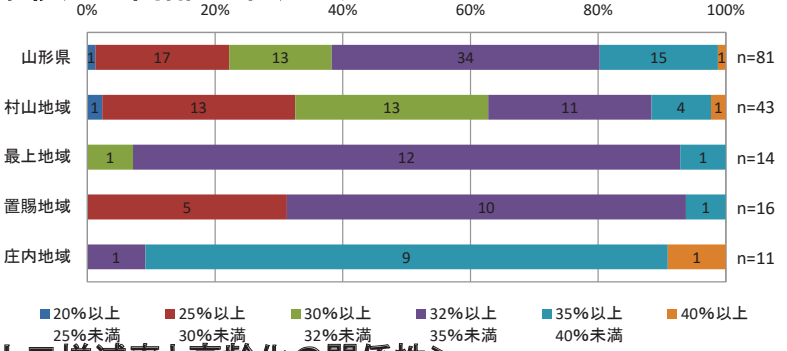

市町村を跨ぐ民間バス路線の系統別分析

<系統別の沿線人口(H27)>

<系統別の経常収益(R1)>

<沿線人口と経常収益の関係性>

市町村を跨ぐ民間バス路線の系統別分析

<系統別の人口増減率(H27/H22)>

<系統別の高齢化率(H27)>

<人口増減率と高齢化の関係性>