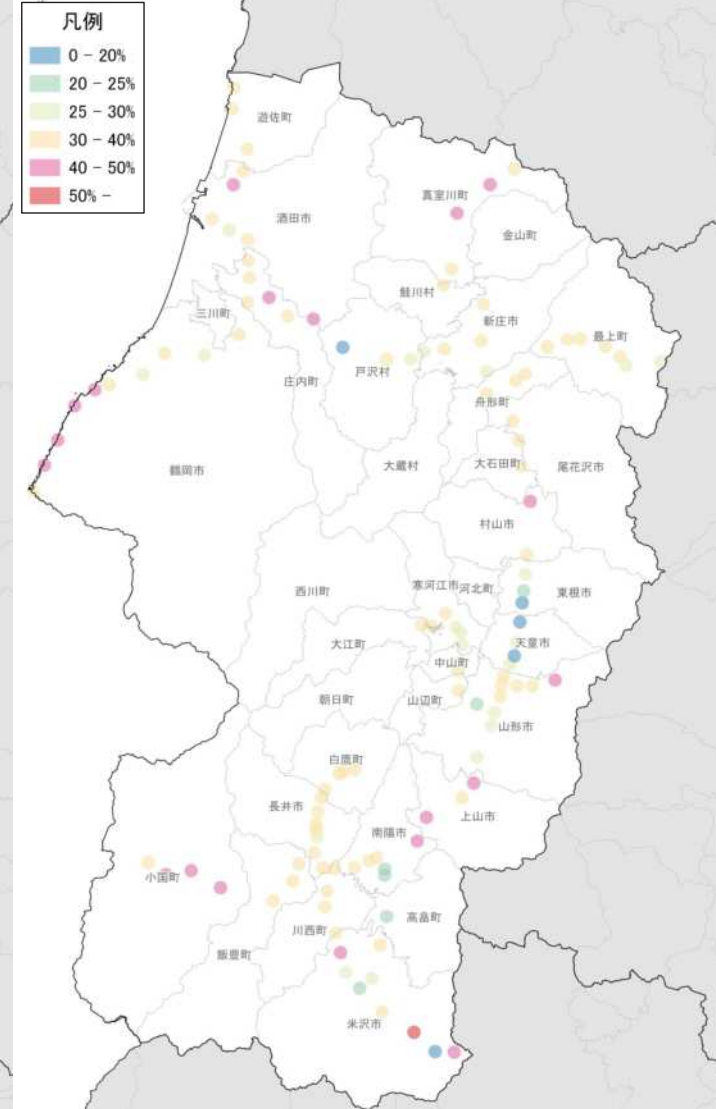

人口増減率(H27/H7)と高齢化進行度(H27-H7)合いの関係性(市町村の特性分類)

人口集積状況: その1

人口分布状況 (H27)

高齢者人口分布 (H27)

人口集積状況: その2

高齢化率の状況 (H27)

人口増減量 (H27-H22)

人口集積状況: その3

人口増減率 (H27/H22)

県内市町村の人口減少状況と幹線軸の関係性

鉄道駅半径1km圏域の人口特性:その1

人口分布状況(H27)

高齢者人口分布(H27)

高齢化率(H27)

鉄道駅半径1km圏域の人口特性:その2

人口増減量(H27-H22)

人口増減率(H27/H22)

市町村を跨ぐ路線バス半径500m圏域の人口特性: その1

人口分布状況(H27)

高齢者人口分布(H27)

高齢化率(H27)

市町村を跨ぐ路線バス半径500m圏域の人口特性: その2

人口増減量(H27-H22)

人口増減率(H27/H22)

施設立地状況

大規模商業施設の立地状況

病院の立地状況

教育施設の立地状況(H25)

施設立地状況

観光資源の立地状況

観光資源の来訪規模

施設立地状況