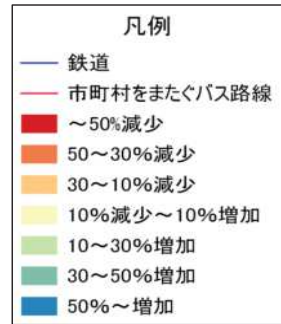

施設立地状況

大規模商業施設の立地状況

病院の立地状況

教育施設の立地状況(H25)

施設立地状況

観光資源の立地状況

観光資源の来訪規模

施設立地状況

宿泊施設の立地状況

宿泊施設の総定員

人口集積状況:その1(置賜地域)

人口分布状況(H27)

高齢者人口分布(H27)

人口集積状況:その2(置賜地域)

高齢化率の状況(H27)

人口増減量(H27-H22)

人口集積状況:その3(置賜地域)

人口増減率(H27/H22)

県内市町村の人口減少状況と幹線軸の関係性

施設立地状況(置賜地域)

大規模商業施設の立地状況

病院の立地状況

教育施設の立地状況(H25)

施設立地状況(置賜地域)

観光資源の立地状況

観光資源の来訪規模

施設立地状況(置賜地域)

宿泊施設の立地状況

宿泊施設の総定員

結びつき①市町村間のとりまとまり(政治的な結びつき)

総合支庁=交通圏

広域定住自立圏