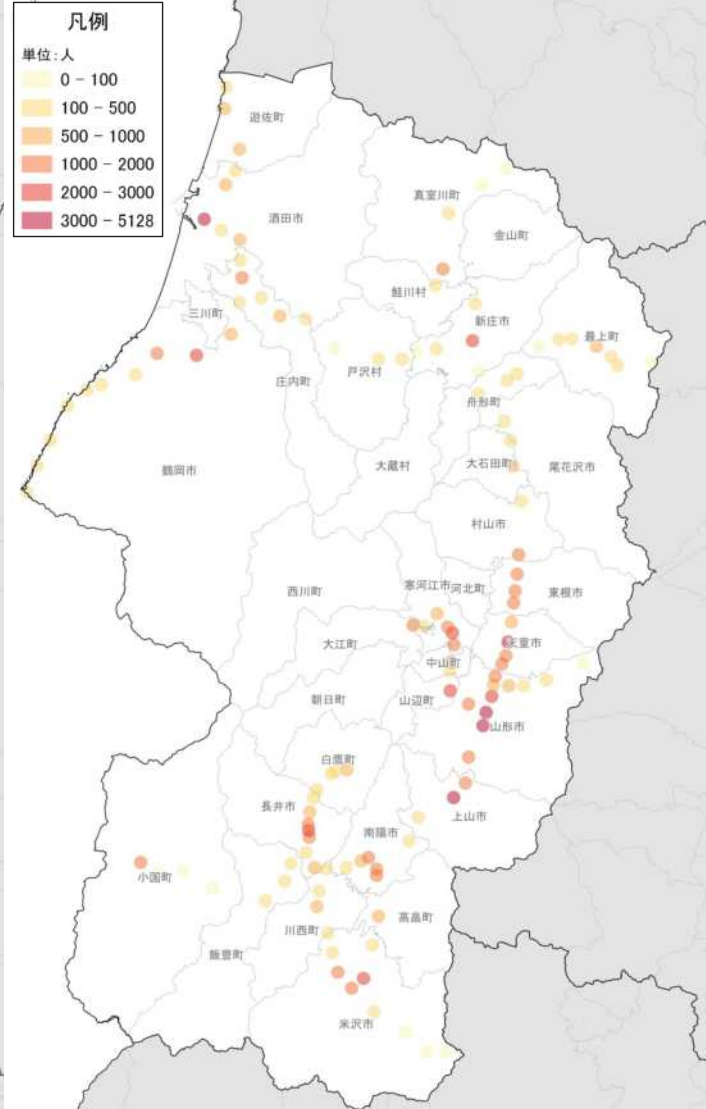

人口増減率(H27/H7)と高齢化進行度(H27-H7)合いの関係性(市町村の特性分類)

人口集積状況: その1

人口分布状況 (H27)

高齢者人口分布 (H27)

人口集積状況: その2

高齢化率の状況 (H27)

人口増減量 (H27-H22)

人口集積状況: その3

人口増減率 (H27/H22)

県内市町村の人口減少状況と幹線軸の関係性

鉄道駅半径1km圏域の人口特性:その1

人口分布状況(H27)

高齢者人口分布(H27)

高齢化率(H27)

鉄道駅半径1km圏域の人口特性:その2

人口増減量(H27-H22)

施設立地状況

大規模商業施設の立地状況

病院の立地状況

教育施設の立地状況(H25)

施設立地状況

観光資源の立地状況

観光資源の来訪規模

施設立地状況

観光資源の立地状況

観光資源の来訪規模

施設立地状況(置賜地域)

宿泊施設の立地状況

宿泊施設の総定員

結びつき①市町村間のとりまとまり(政治的な結びつき)

総合支庁=交通圏

広域定住自立圏