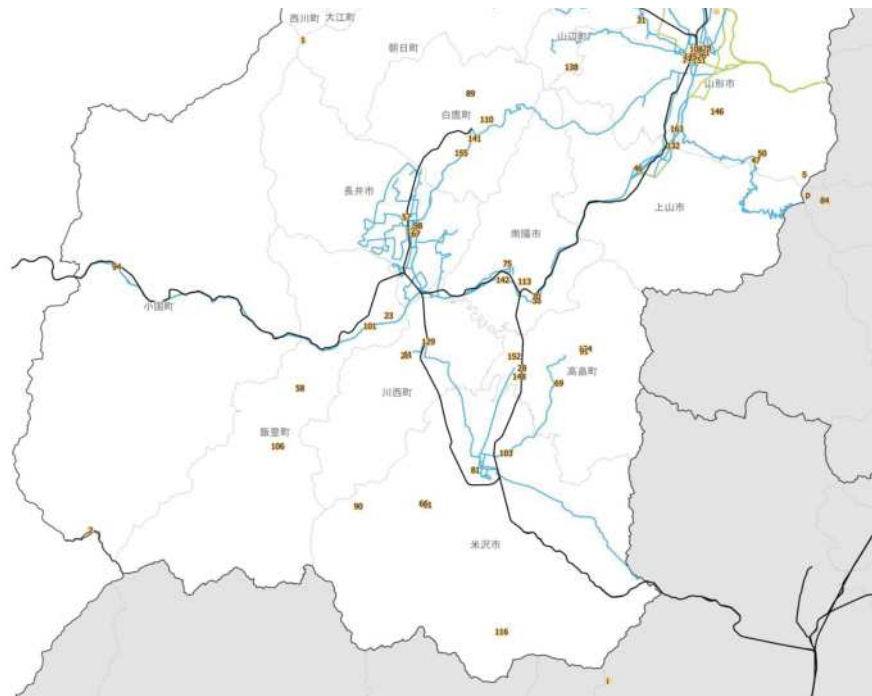

宿泊施設の立地状況

宿泊施設の総定員

人口集積状況:その1(置賜地域)

人口分布状況(H27)

高齢者人口分布(H27)

人口集積状況:その2(置賜地域)

高齢化率の状況(H27)

人口増減量(H27-H22)

人口集積状況:その3(置賜地域)

人口増減率(H27/H22)

県内市町村の人口減少状況と幹線軸の関係性

施設立地状況(置賜地域)

大規模商業施設の立地状況

病院の立地状況

教育施設の立地状況(H25)

施設立地状況(置賜地域)

観光資源の立地状況

観光資源の来訪規模

施設立地状況(置賜地域)

宿泊施設の立地状況

宿泊施設の総定員

結びつき①市町村間のとりまとまり(政治的な結びつき)

総合支庁=交通圏

広域定住自立圏