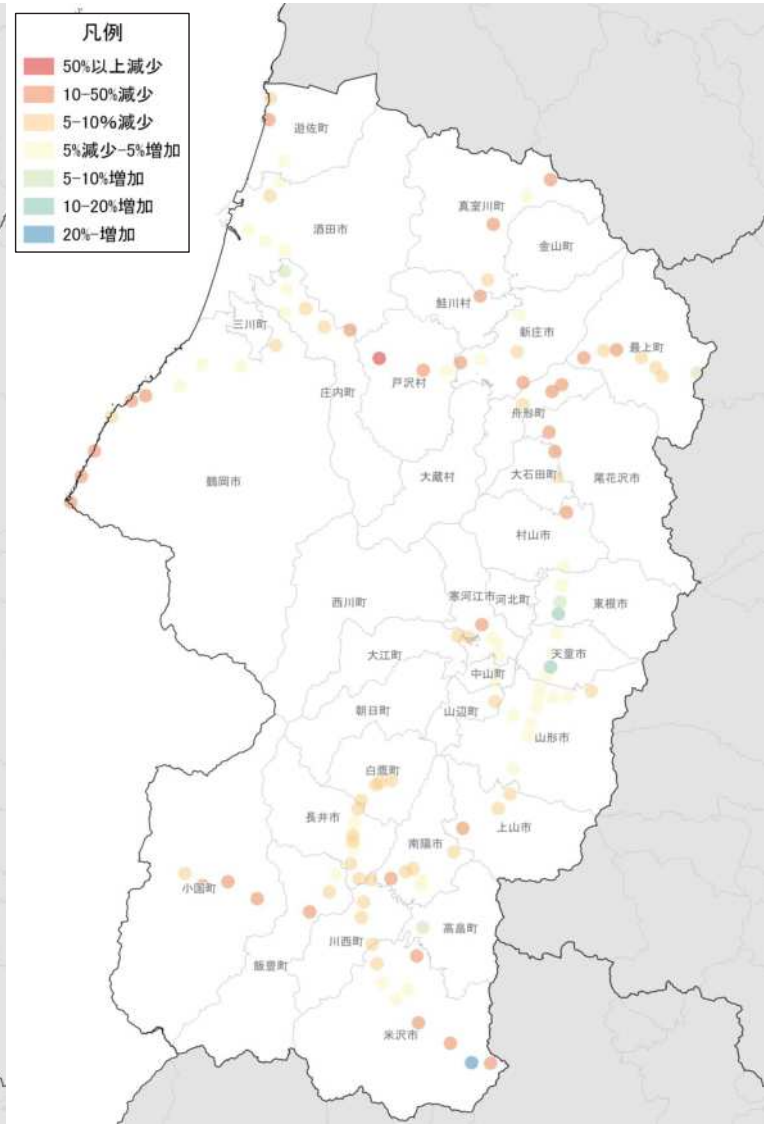

人口増減率(H27/H7)と高齢化進行度(H27-H7)合いの関係性(市町村の特性分類)

人口集積状況: その1

人口分布状況 (H27)

高齢者人口分布 (H27)

人口集積状況: その2

高齢化率の状況 (H27)

人口増減量 (H27-H22)

人口集積状況: その3

人口増減率 (H27/H22)

県内市町村の人口減少状況と幹線軸の関係性

鉄道駅半径1km圏域の人口特性:その1

人口分布状況(H27)

高齢者人口分布(H27)

高齢化率(H27)

鉄道駅半径1km圏域の人口特性:その2

人口増減量(H27-H22)

人口増減率(H27/H22)

市町村を跨ぐ路線バス半径500m圏域の人口特性: その1

人口分布状況(H27)

高齢者人口分布(H27)

高齢化率(H27)

市町村を跨ぐ路線バス半径500m圏域の人口特性: その2

人口増減量(H27-H22)

人口増減率(H27/H22)

施設立地状況

大規模商業施設の立地状況

病院の立地状況

教育施設の立地状況(H25)

施設立地状況

観光資源の立地状況

観光資源の来訪規模

施設立地状況