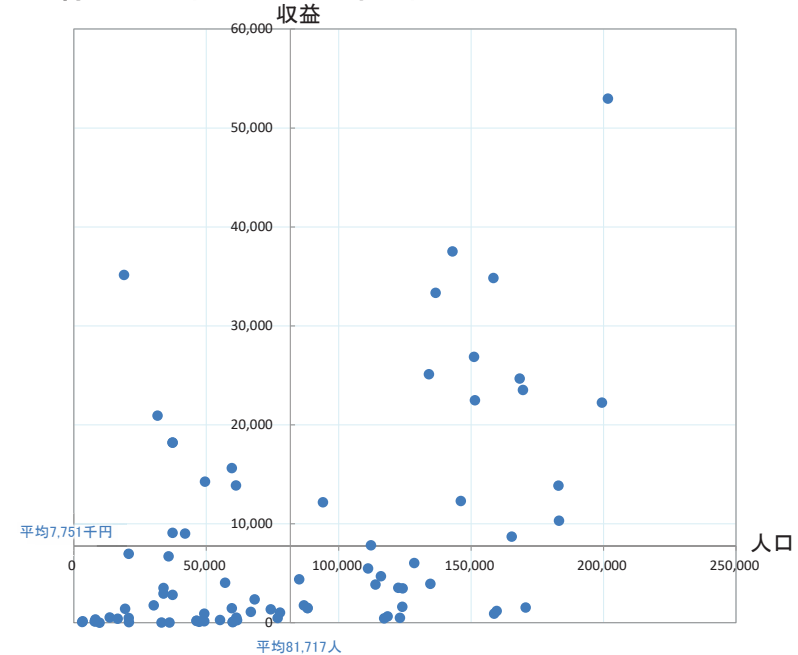

市町村を跨ぐ民間バス路線の系統別分析

<系統別の沿線人口(H27)>

<系統別の経常収益(R1)>

<沿線人口と経常収益の関係性>

市町村を跨ぐ民間バス路線の系統別分析

<系統別の人口増減率(H27/H22)>

<系統別の高齢化率(H27)>

<人口増減率と高齢化の関係性>