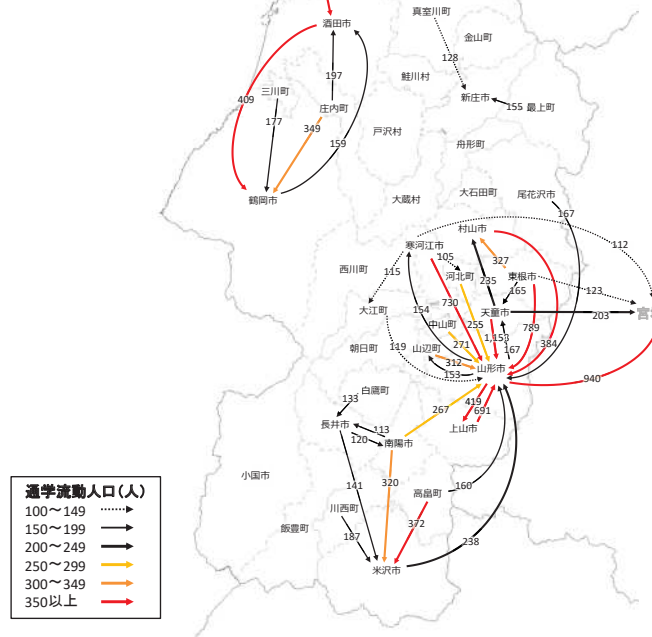

観光資源の立地状況

観光資源の来訪規模

施設立地状況(置賜地域)

宿泊施設の立地状況

宿泊施設の総定員

結びつき①市町村間のとりまとまり(政治的な結びつき)

総合支庁=交通圏

広域定住自立圏

結びつき②国庫補助対象地域間幹線バスでの結びつき、③通勤・通学の「量」での結びつき

複数市町村をまたぐバス路線(事業者別・高速バスを除く)

流動量(通勤・通学)

結びつき④通勤・通学・買い物の「依存度(割合)」での結びつき

依存度(割合:通勤・通学・買い物)

※通勤・通学・買い物(買い回り品)・買い物(最寄り品)
いずれかの流入流出率20%以上

通勤・通学・買物流動総括

→ 通勤流動人口500人以上or通学流動人口100人以上
→ 通勤・通学・買い物(買い回り品)・買い物(最寄り品)
いずれかの流入流出率20%以上

結びつき⑤バックデータ

流動量(通勤)

※流動人口500人以上

流動割合(通勤)

※流入流出率10%以上

流動割合(買い回り品)

※流入流出率10%以上

流動量(通学)

※流動人口100人以上

流動割合(通学)

※流入流出率10%以上

流動割合(最寄り品)

※流入流出率10%以上

結びつき⑥自動車流動(ETC2.0データの分析結果)

令和元年10月
(平日、日平均)

※10台以上のみを図化