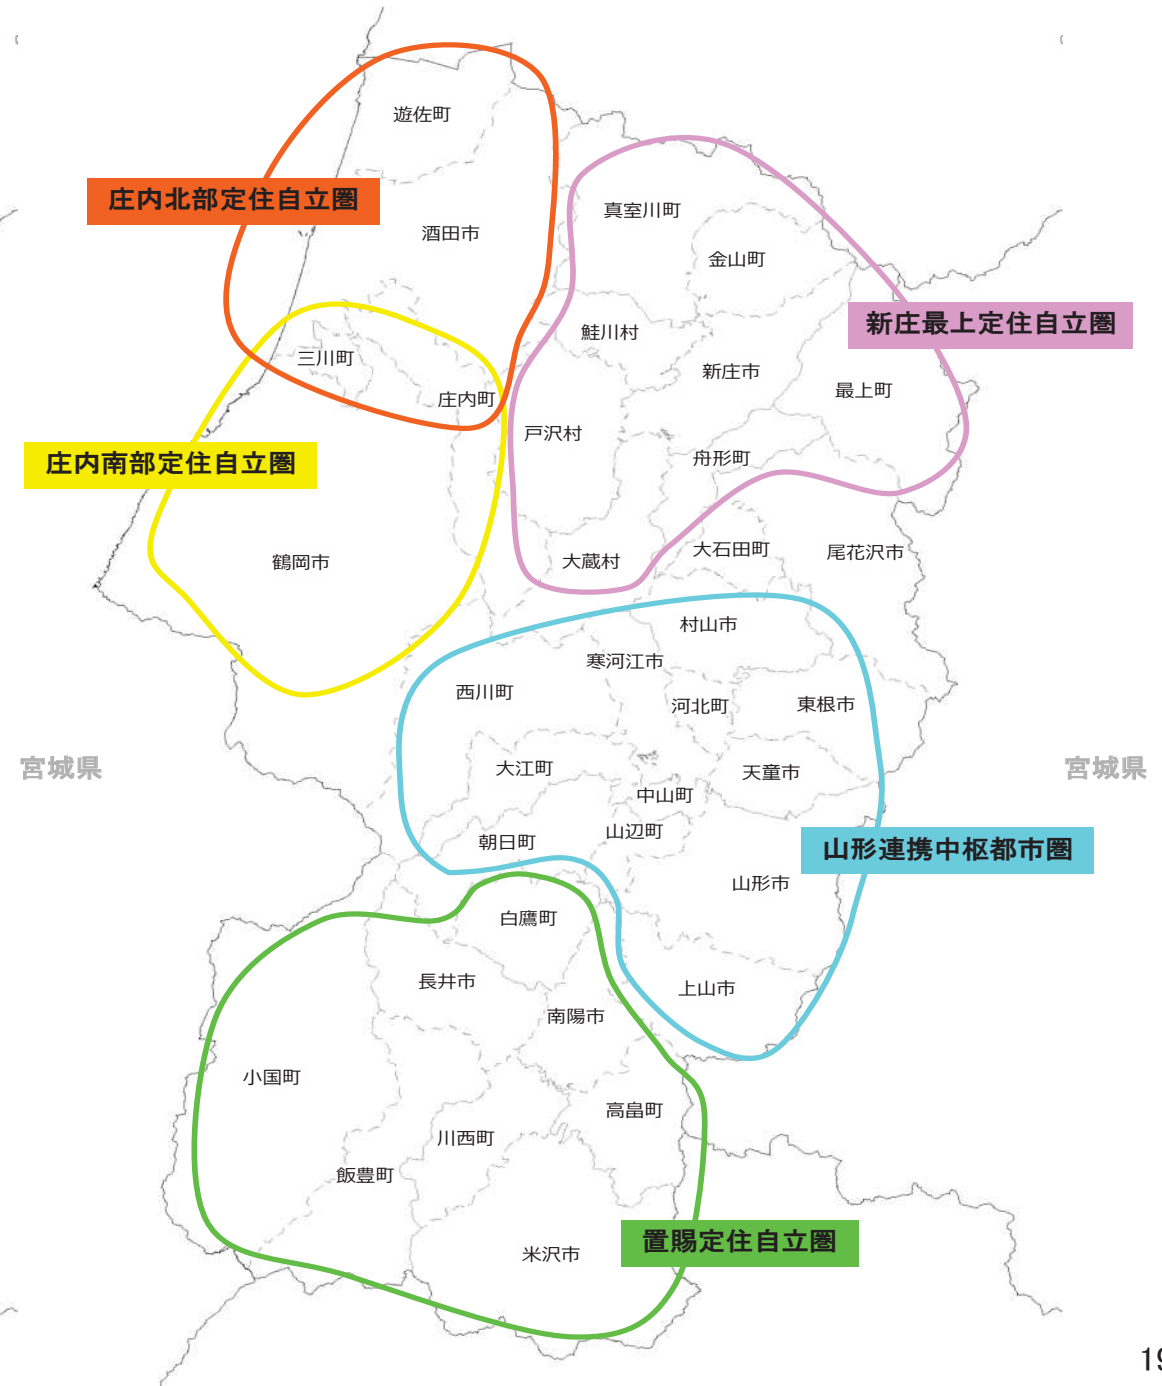

観光資源の立地状況

観光資源の来訪規模

施設立地状況(置賜地域)

宿泊施設の立地状況

宿泊施設の総定員

結びつき①市町村間のとりまとまり(政治的な結びつき)

総合支庁=交通圏

広域定住自立圏