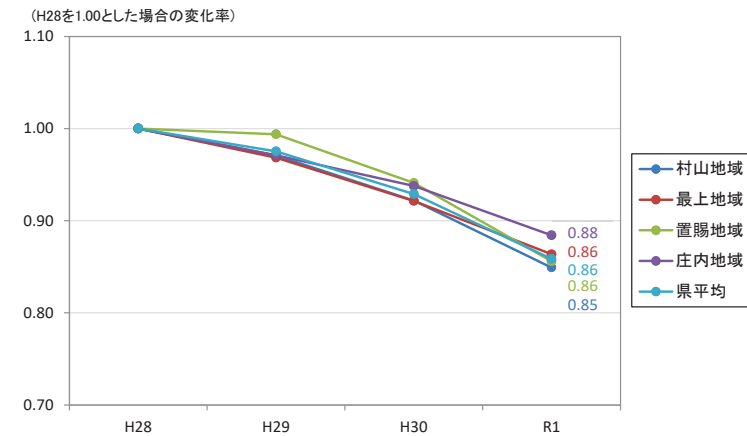

- 凡例
- 500m高齢者人口(H27)
- 0 - 20人
 - 20 - 40人
 - 40 - 60人
 - 60 - 80人
 - 80 - 100人
 - 100 - 666人

高齢化率(H27)

- 凡例
- 高齢化率(H27)
- 0 - 30%
 - 30 - 35%
 - 35 - 40%
 - 40 - 45%
 - 45% -

タクシー事業の状況

輸送人員

営業収入

期末運転手数

<H28=1とした場合の変化率>