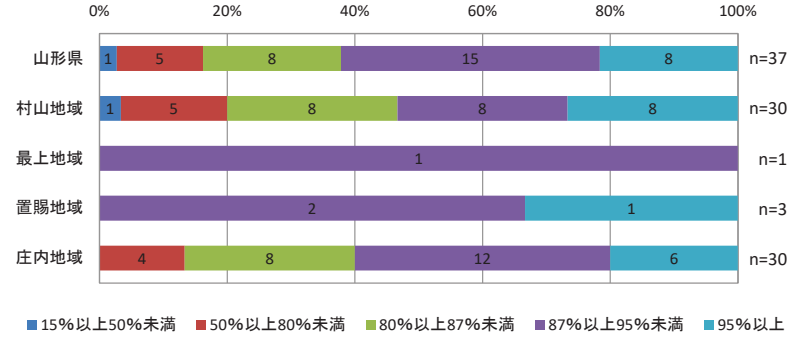

【参考：高速バス】市町村を跨ぐ民間バス路線の系統別分析

＜系統別の人口増減率(H27/H22)＞

＜系統別の高齢化率(H27)＞

＜人口増減率と高齢化率の関係性＞

【参考：高速バス】市町村を跨ぐ民間バス路線の系統別分析

<系統別のキロ程(R1)>

<系統別のキロ程に占める1人平均乗車キロの割合(R1)>

<キロ程と1人平均乗車キロが占める割合の関係性>

■山形市内空港シャトル

→①検索結果に出てくるか? : ○

→②検索結果に出てきたダイヤや実際の情報と同じか : ○

→③全ての時間のダイヤをチェック : ○

■おいしい山形空港～尾花沢・銀山温泉

→①検索結果に出てくるか? : ×

■『山形空港～肘折温泉』観光ライナー運行【要予約】

→①検索結果に出てくるか? : ×