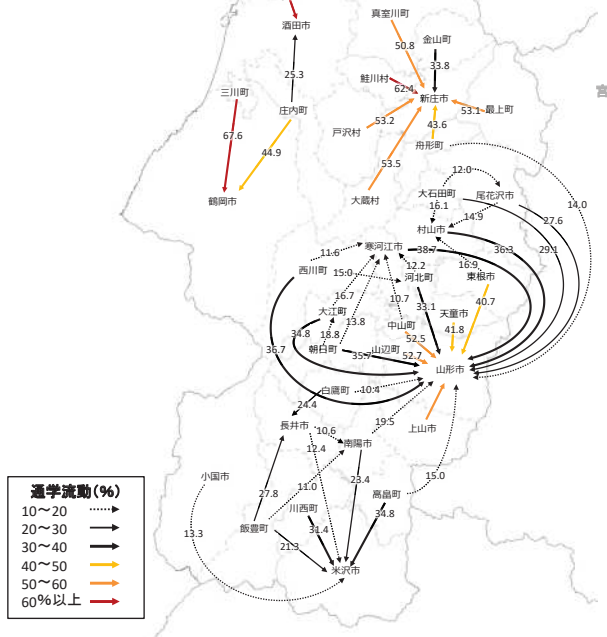

観光資源の立地状況

観光資源の来訪規模

施設立地状況(置賜地域)

宿泊施設の立地状況

宿泊施設の総定員

結びつき①市町村間のとりまとまり(政治的な結びつき)

総合支庁=交通圏

広域定住自立圏

結びつき②国庫補助対象地域間幹線バスでの結びつき、③通勤・通学の「量」での結びつき

複数市町村をまたぐバス路線(事業者別・高速バスを除く)

流動量(通勤・通学)

結びつき④通勤・通学・買い物の「依存度(割合)」での結びつき

依存度(割合:通勤・通学・買い物)

※通勤・通学・買い物(買い回り品)・買い物(最寄り品)
いずれかの流入流出率20%以上

通勤・通学・買物流動総括

→ 通勤流動人口500人以上or通学流動人口100人以上
→ 通勤・通学・買い物(買い回り品)・買い物(最寄り品)
いずれかの流入流出率20%以上

結びつき⑤バックデータ

流動量(通勤)

※流動人口500人以上

流動割合(通勤)

※流入流出率10%以上

流動割合(買い回り品)

※流入流出率10%以上

流動量(通学)

※流動人口100人以上

流動割合(通学)

※流入流出率10%以上

流動割合(最寄り品)

※流入流出率10%以上

結びつき⑥自動車流動(ETC2.0データの分析結果)

令和元年10月
(平日、日平均)

※10台以上のみを図化