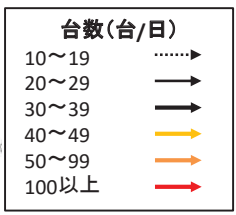

結びつき⑥自動車流動(ETC2.0データの分析結果)

令和元年10月
(平日、日平均)