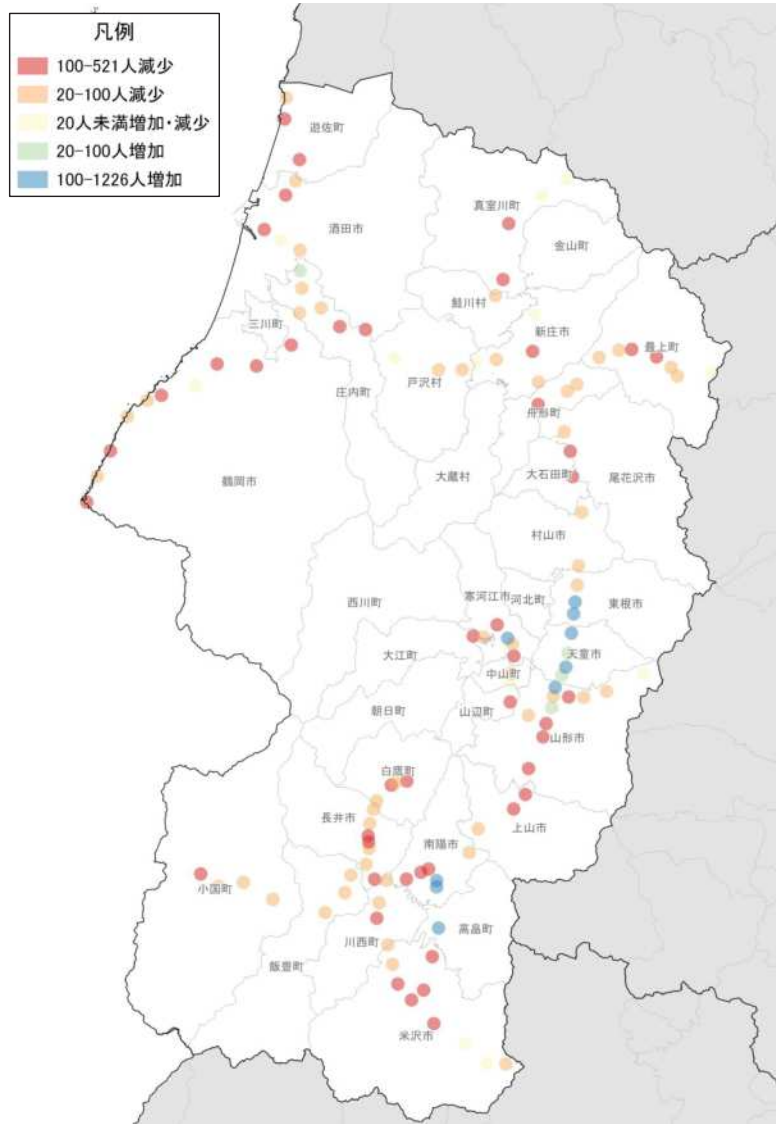

人口増減率(H27/H22)

人口増減量(H27-H22)