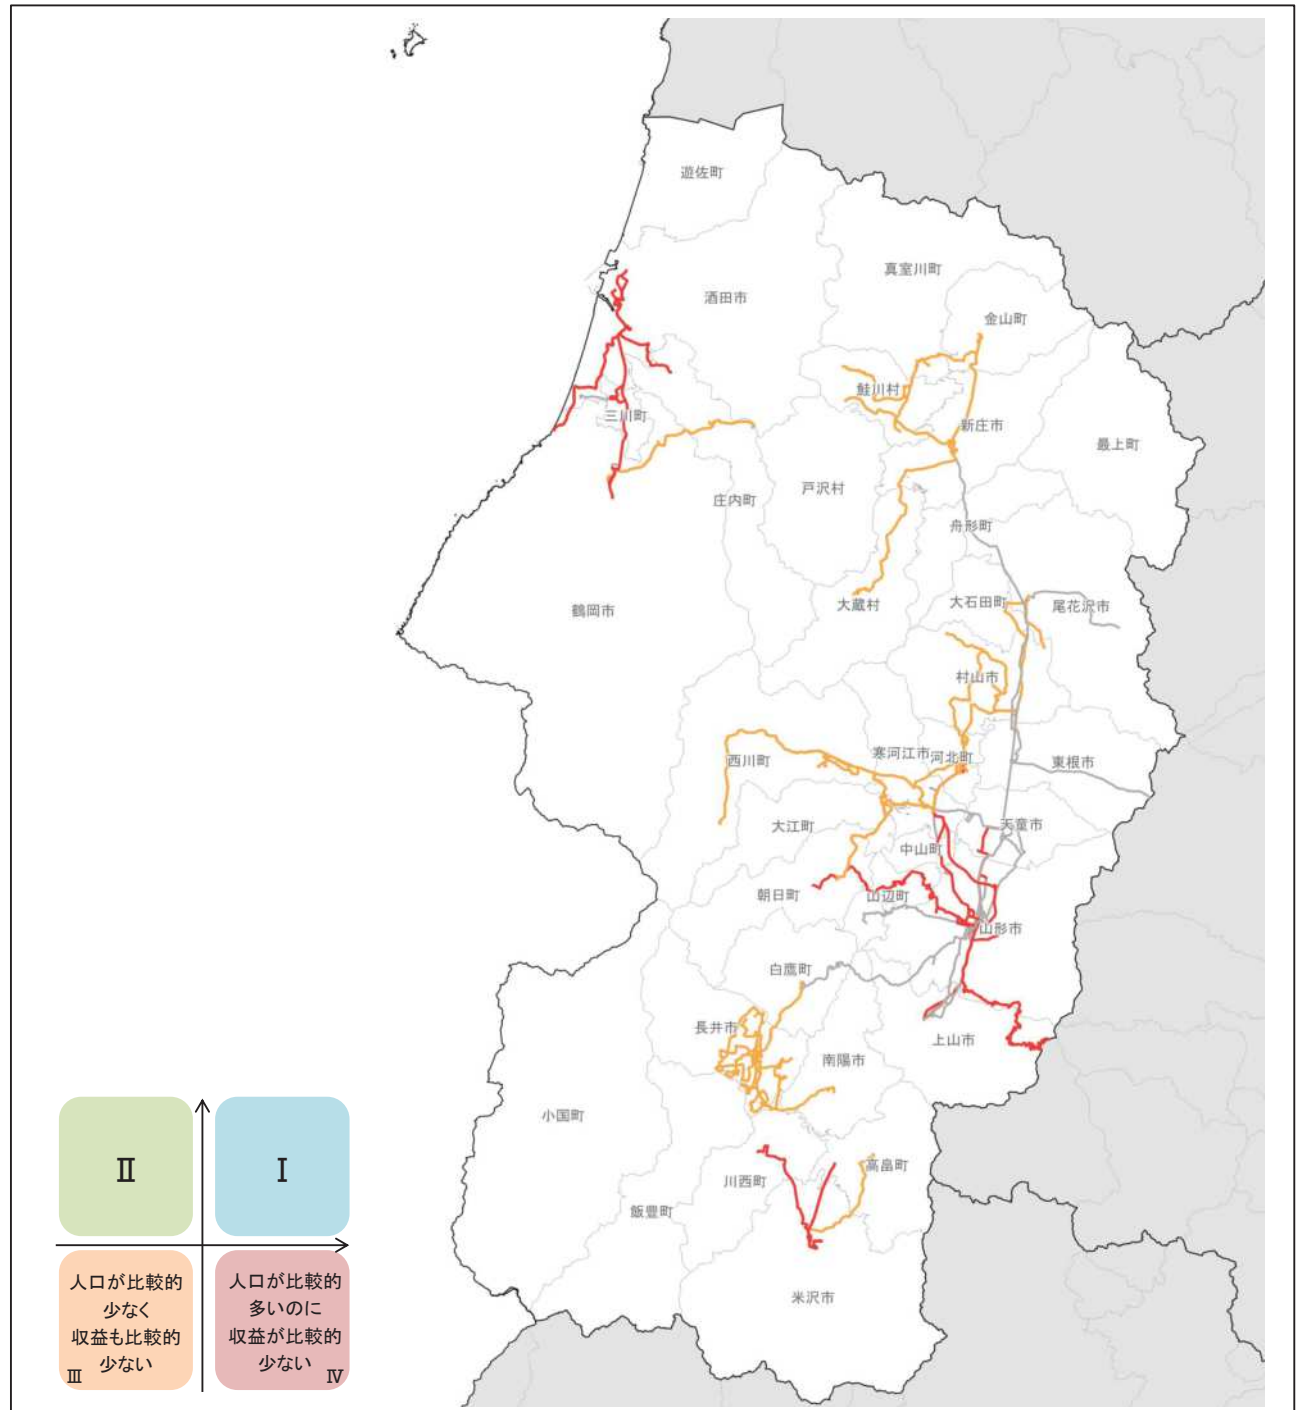

<沿線人口と経常収益の関係性>