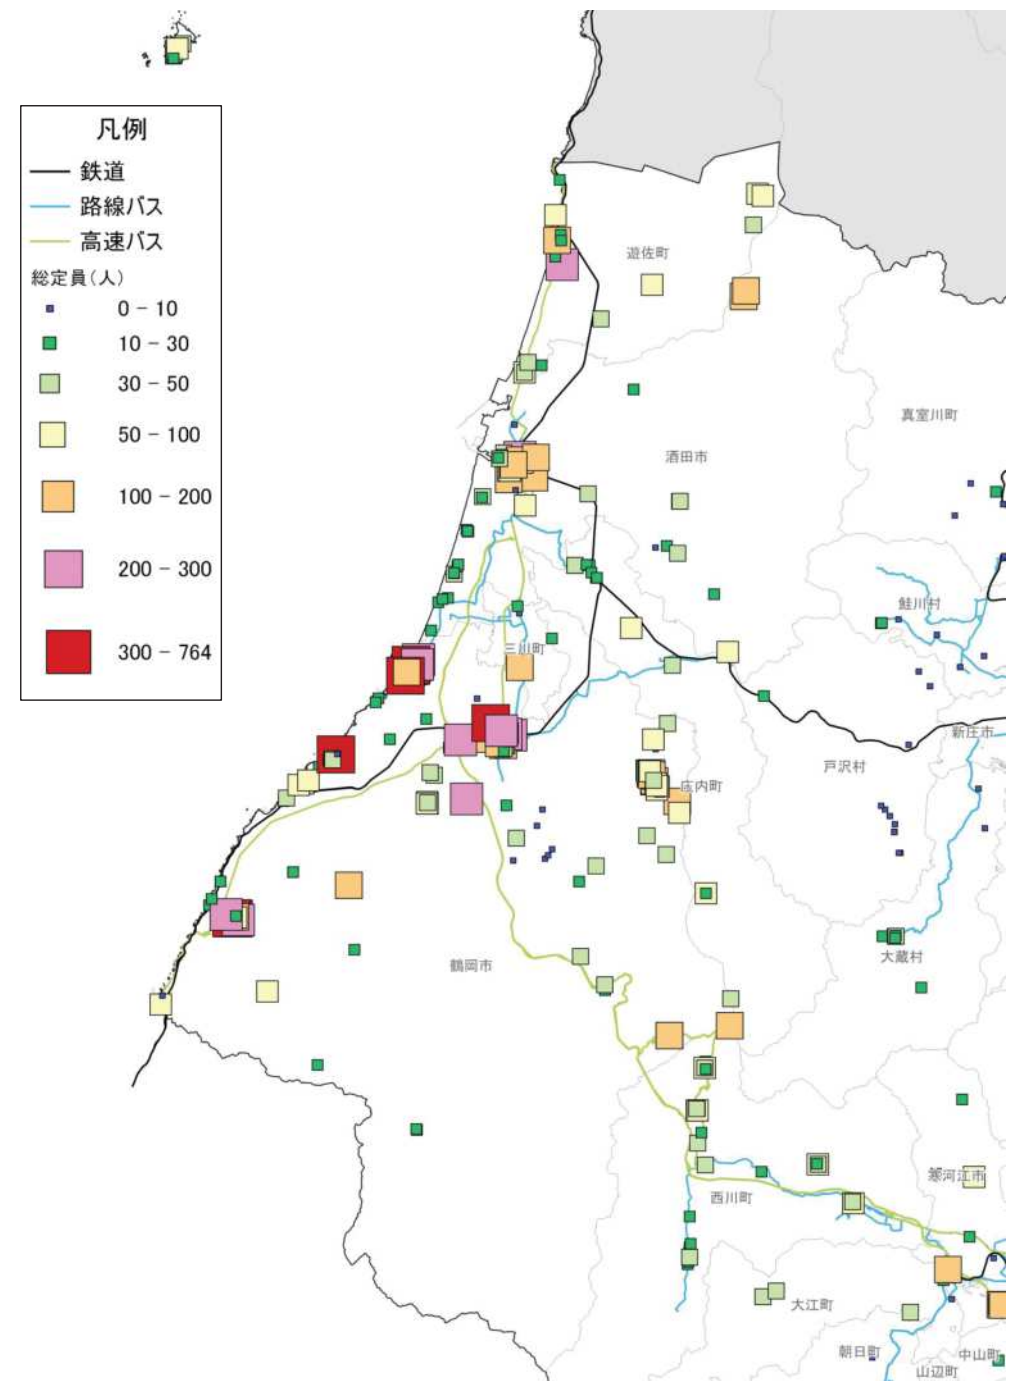

施設立地状況(庄内地域)

宿泊施設の総定員