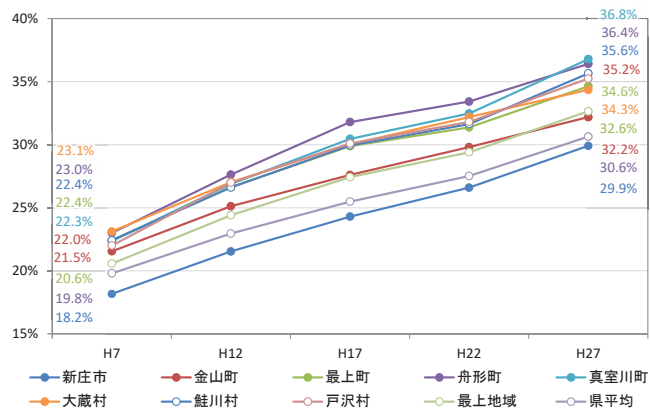

人口特性③最上地域

総人口の推移

総人口の変化状況

高齢化率の推移

人口増減率(H27/H7)と高齢化進行度(H27-H7)合いの関係性(市町村の特性分類)