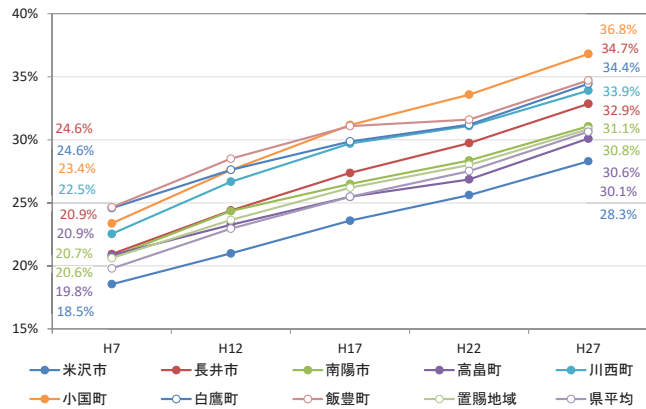

総人口の推移

総人口の変化状況

高齢化率の推移

人口増減率(H27/H7)と高齢化進行度(H27-H7)合いの関係性(市町村の特性分類)