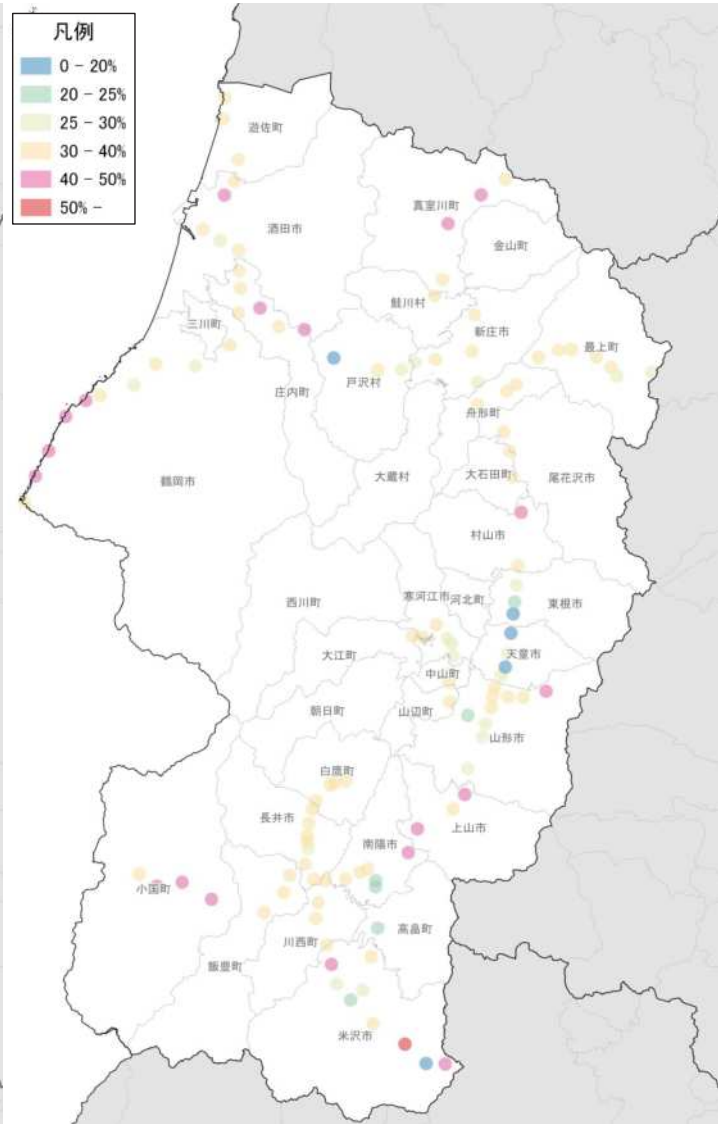

## 県内市町村の人口減少状況と幹線軸の関係性

# 鉄道駅半径1km圏域の人口特性:その1

人口分布状況(H27)

高齢者人口分布(H27)

高齢化率(H27)