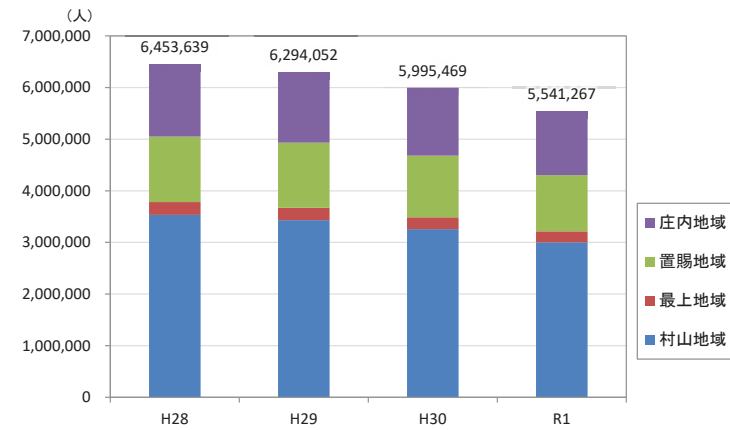

タクシー事業の状況

輸送人員