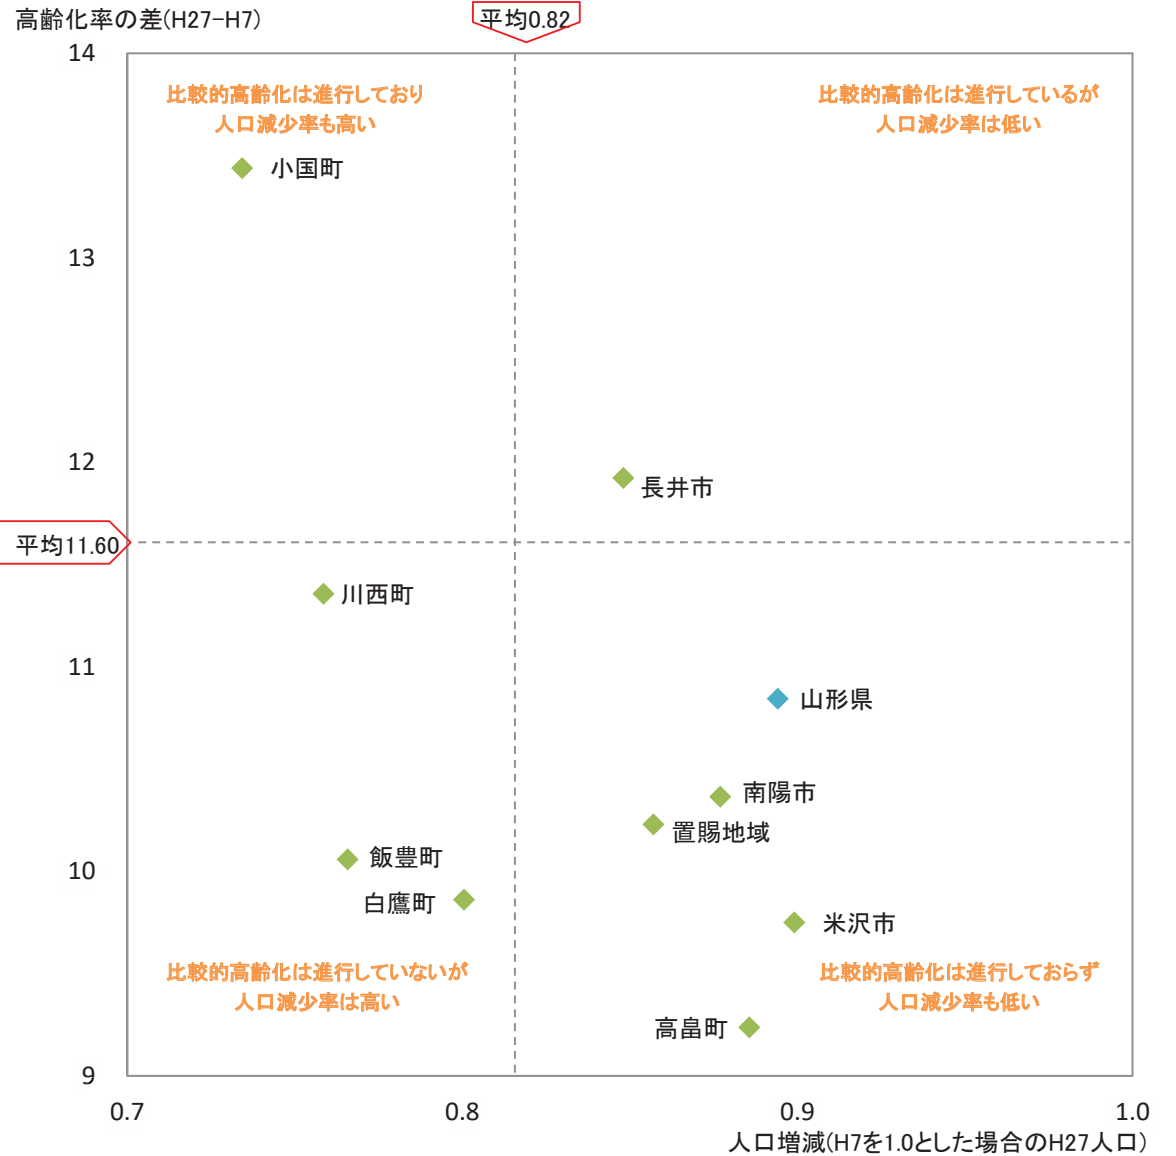

人口増減率(H27/H7)と高齢化進行度(H27-H7)合いの関係性(市町村の特性分類)