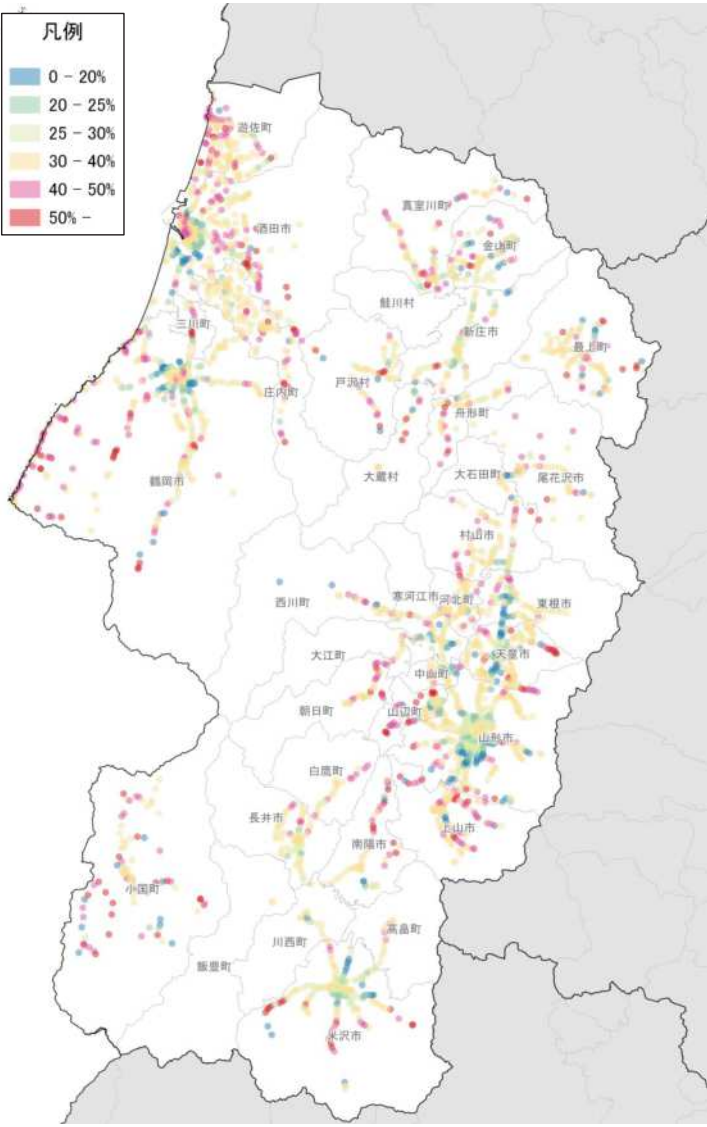

# 市町村を跨ぐ路線バス半径500m圏域の人口特性: その1

人口分布状況(H27)

高齢者人口分布(H27)

高齢化率(H27)