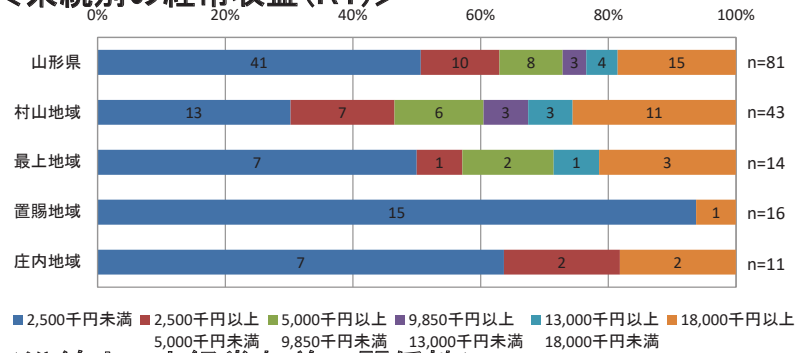

<系統別の経常収益(R1)>