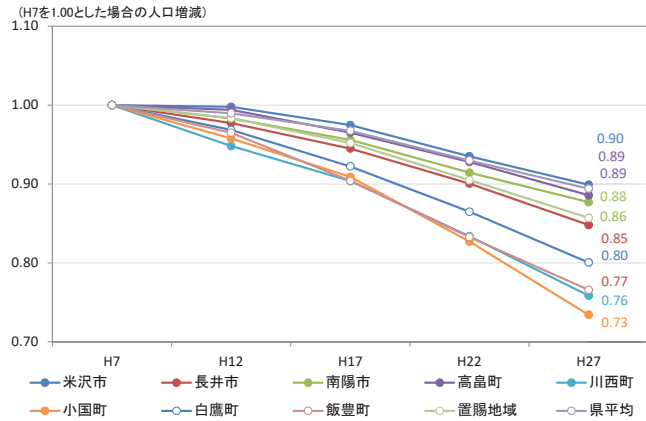

総人口の推移

総人口の変化状況

高齢化率の推移

人口増減率(H27/H7)と高齢化進行度(H27-H7)合いの関係性(市町村の特性分類)