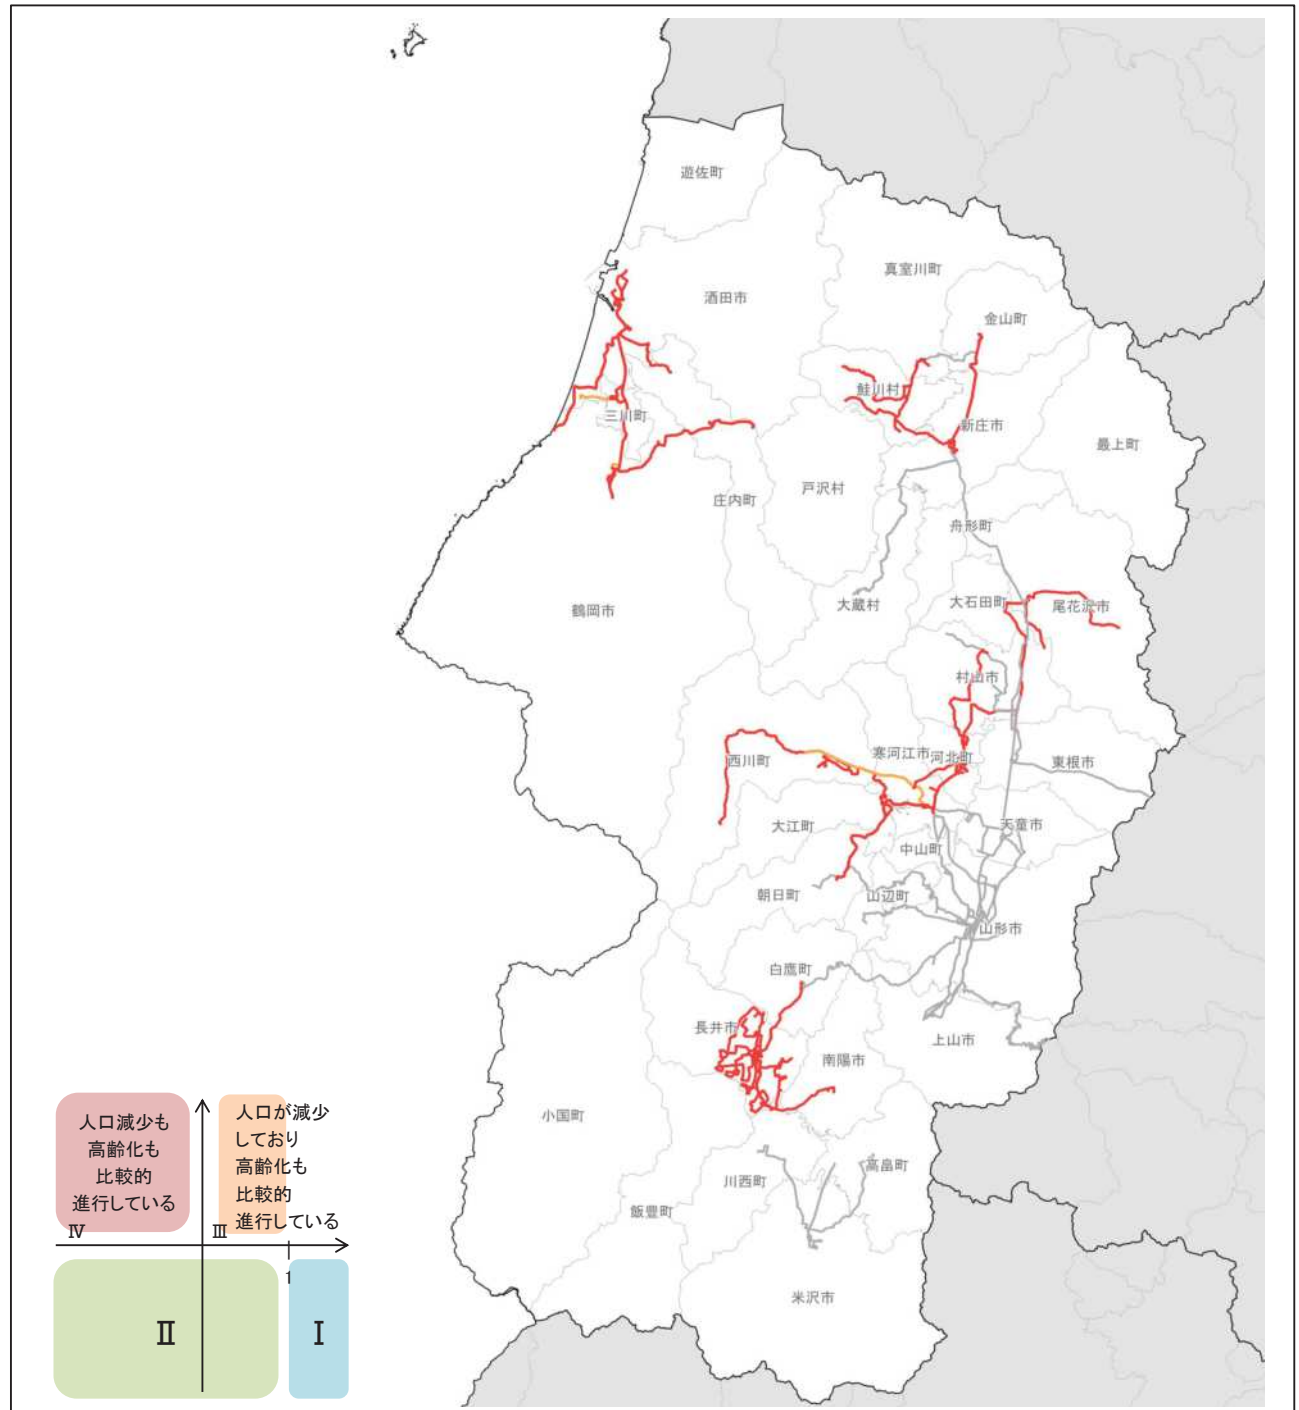

<人口増減率と高齢化の関係性>