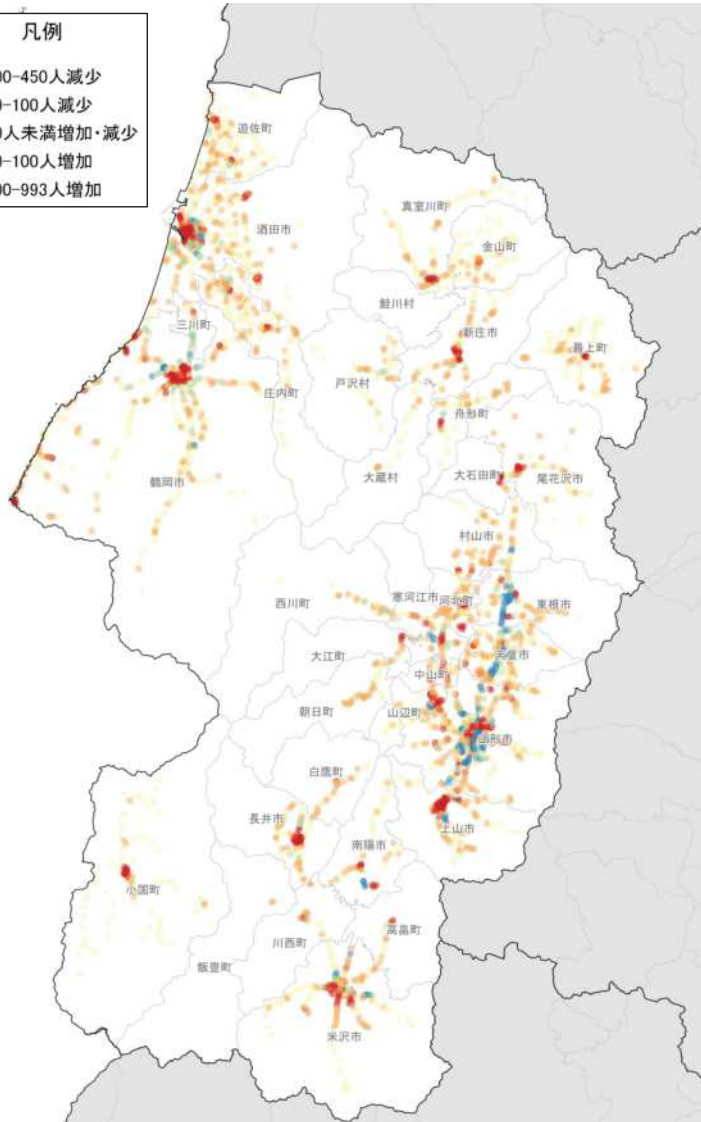

市町村を跨ぐ路線バス半径500m圏域の人口特性: その2

人口増減量(H27-H22)

1. 凡例
- 100-450人減少
  - 20-100人減少
  - 20人未満増加・減少
  - 20-100人増加
  - 100-993人増加

人口増減率(H27/H22)