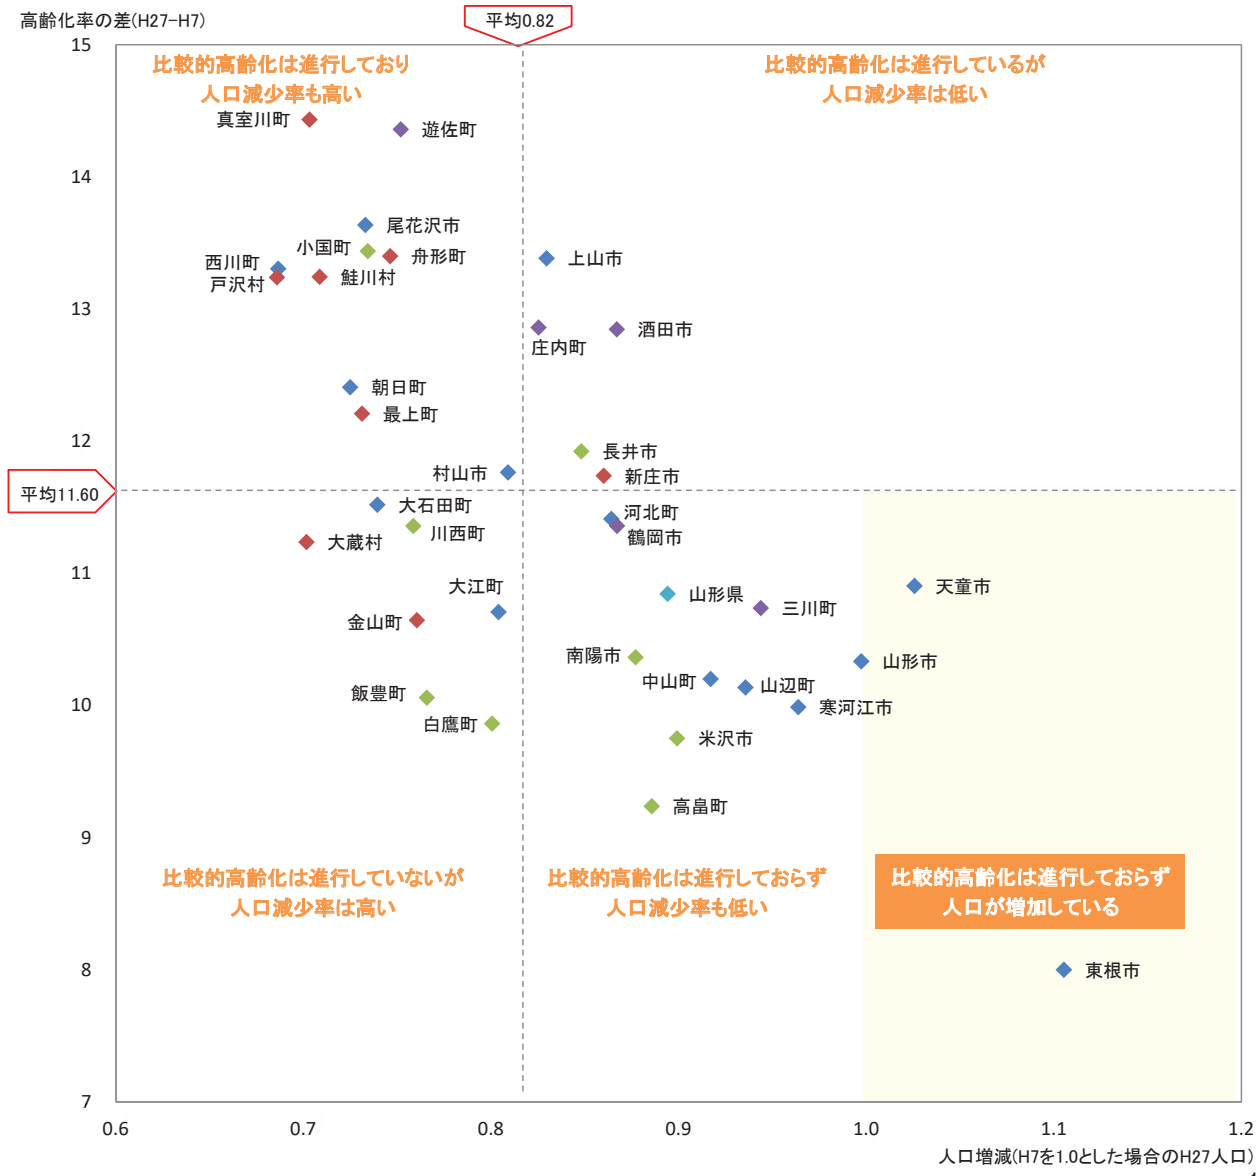

## 人口特性①県全体

総人口の推移

総人口の変化状況

高齢化率の推移

人口増減率(H27/H7)と高齢化進行度(H27-H7)合いの関係性(市町村の特性分類)