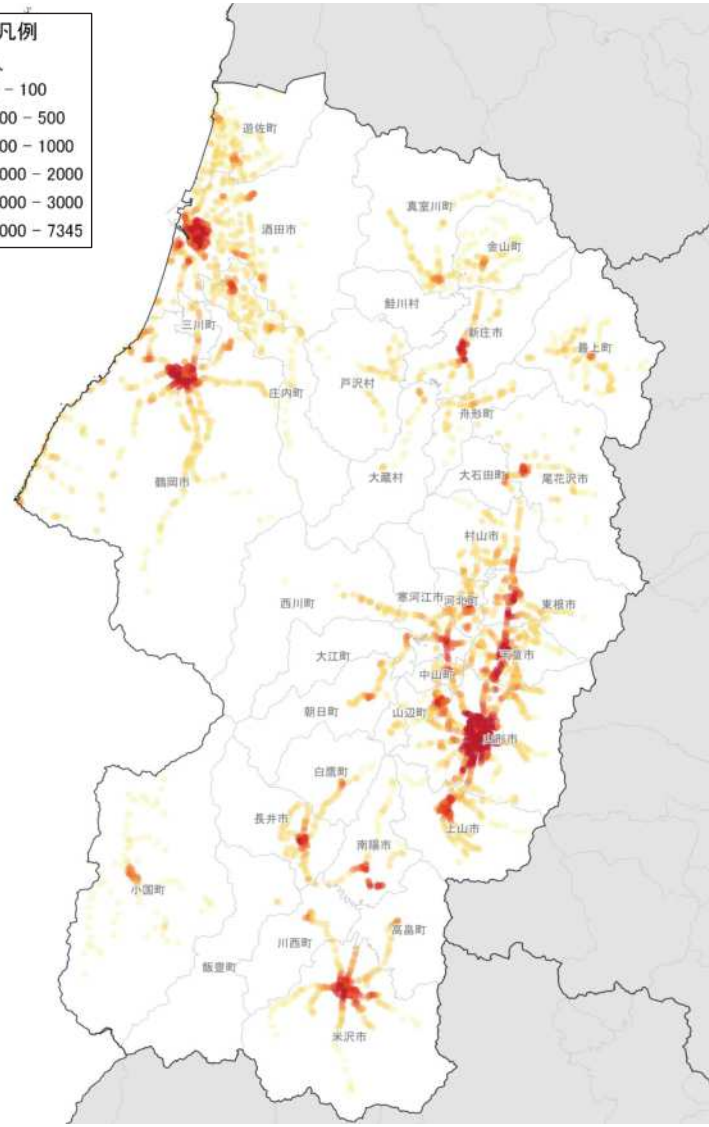

高齢者人口分布(H27)

市町村を跨ぐ路線バス半径500m圏域の人口特性: その1

人口分布状況(H27)