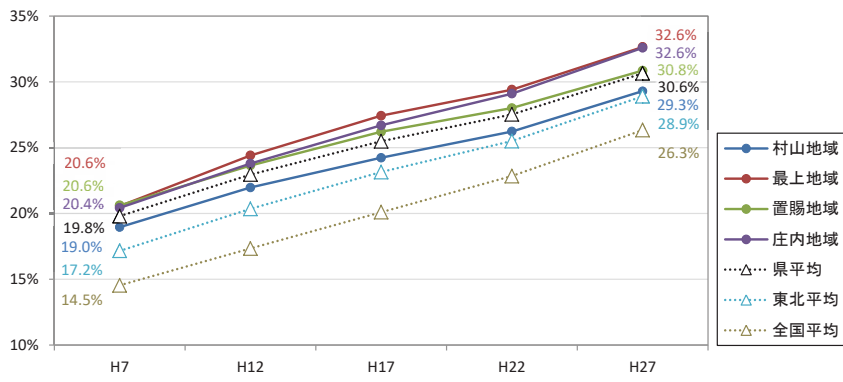

## 人口特性①県全体

総人口の推移

総人口の変化状況

高齢化率の推移

人口増減率(H27/H7)と高齢化進行度(H27-H7)合いの関係性(市町村の特性分類)

## 総人口の推移