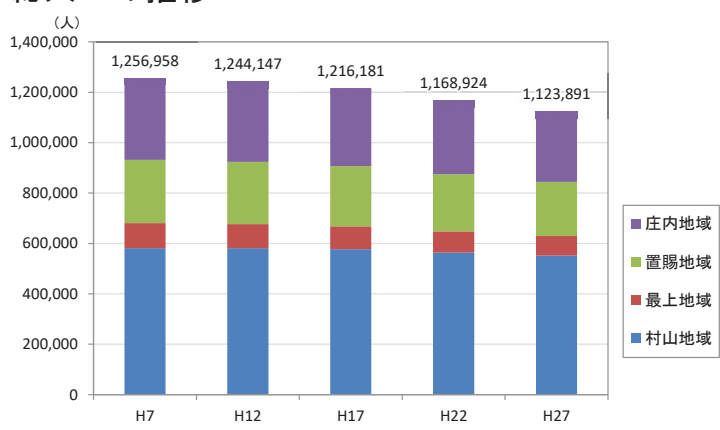

## 人口特性①県全体

総人口の推移

総人口の変化状況

高齢化率の推移

人口増減率(H27/H7)と高齢化進行度(H27-H7)合いの関係性(市町村の特性分類)

## 総人口の推移

## 総人口の変化状況