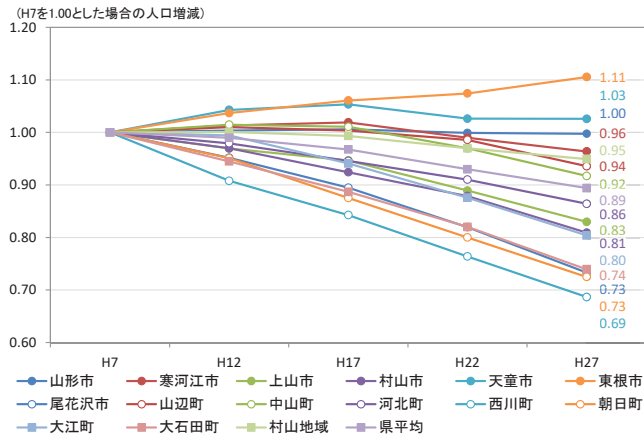

## 人口特性①県全体

総人口の推移

総人口の変化状況

高齢化率の推移

人口増減率(H27/H7)と高齢化進行度(H27-H7)合いの関係性(市町村の特性分類)

## 総人口の推移

## 総人口の変化状況