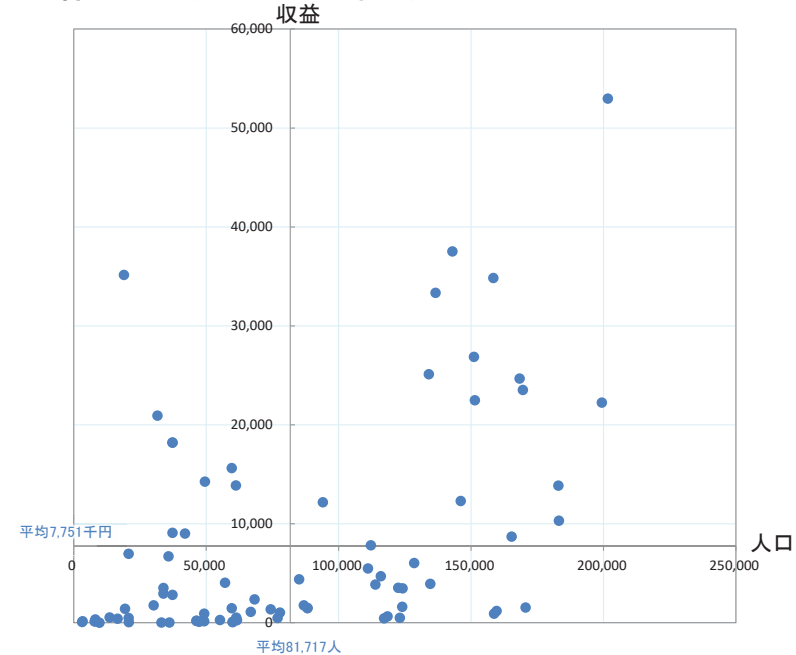

<沿線人口と経常収益の関係性>