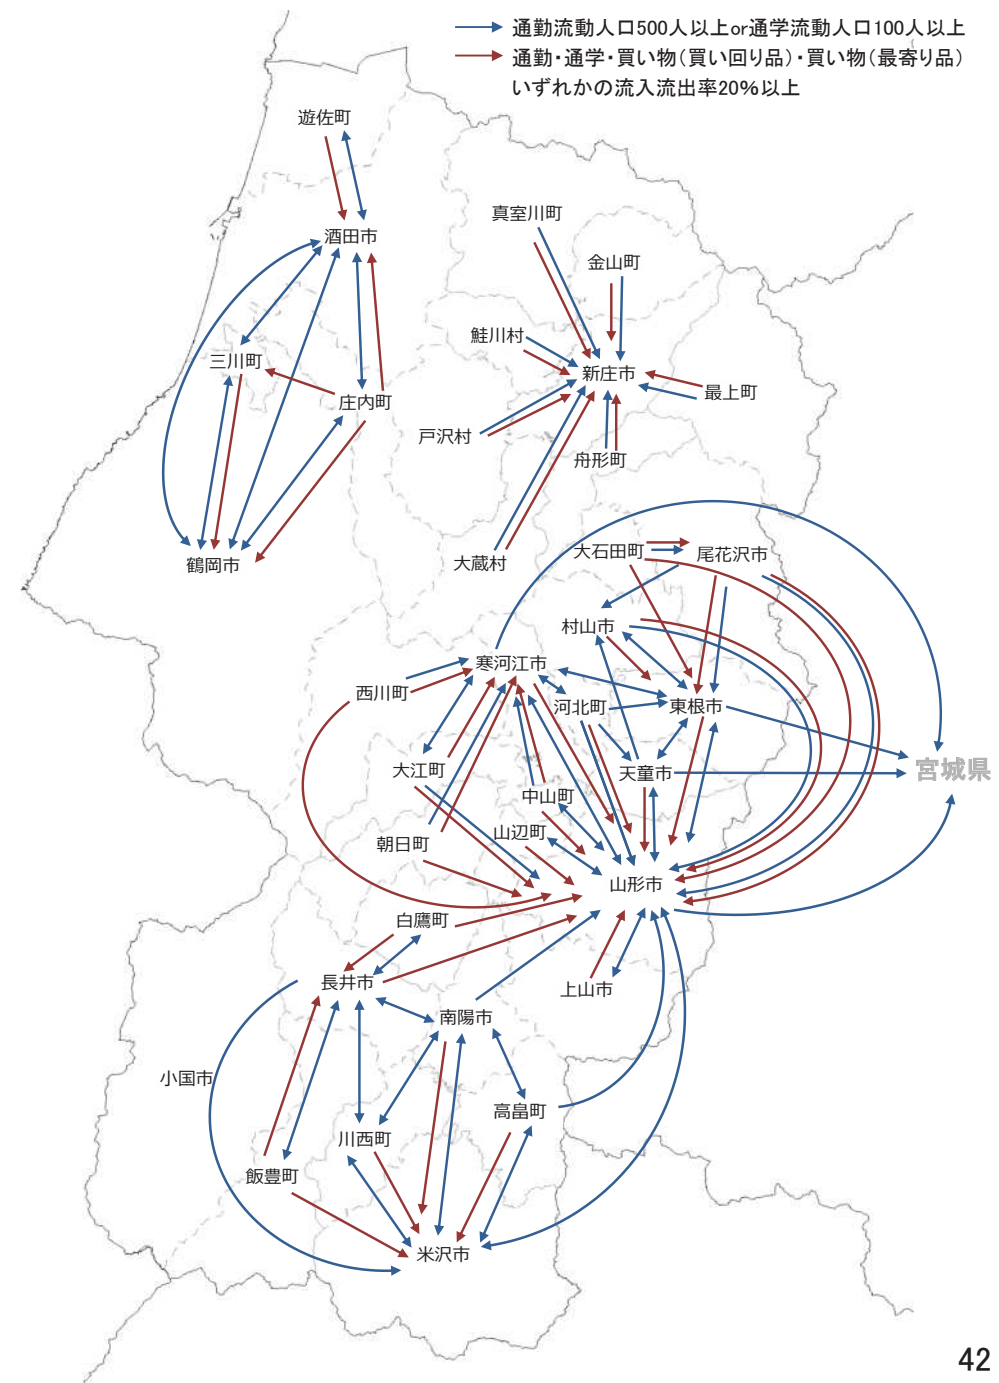

# 結びつき④通勤・通学・買い物の「依存度(割合)」での結びつき

依存度(割合:通勤・通学・買い物)

※通勤・通学・買い物(買い回り品)・買い物(最寄り品)  
いずれかの流入流出率20%以上

通勤・通学・買物流動総括

→ 通勤流動人口500人以上or通学流動人口100人以上  
→ 通勤・通学・買い物(買い回り品)・買い物(最寄り品)  
いずれかの流入流出率20%以上