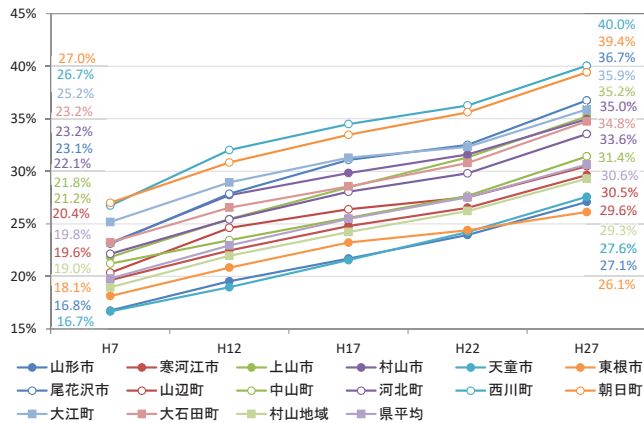

総人口の推移

総人口の変化状況

高齢化率の推移

人口増減率(H27/H7)と高齢化進行度(H27-H7)合いの関係性(市町村の特性分類)