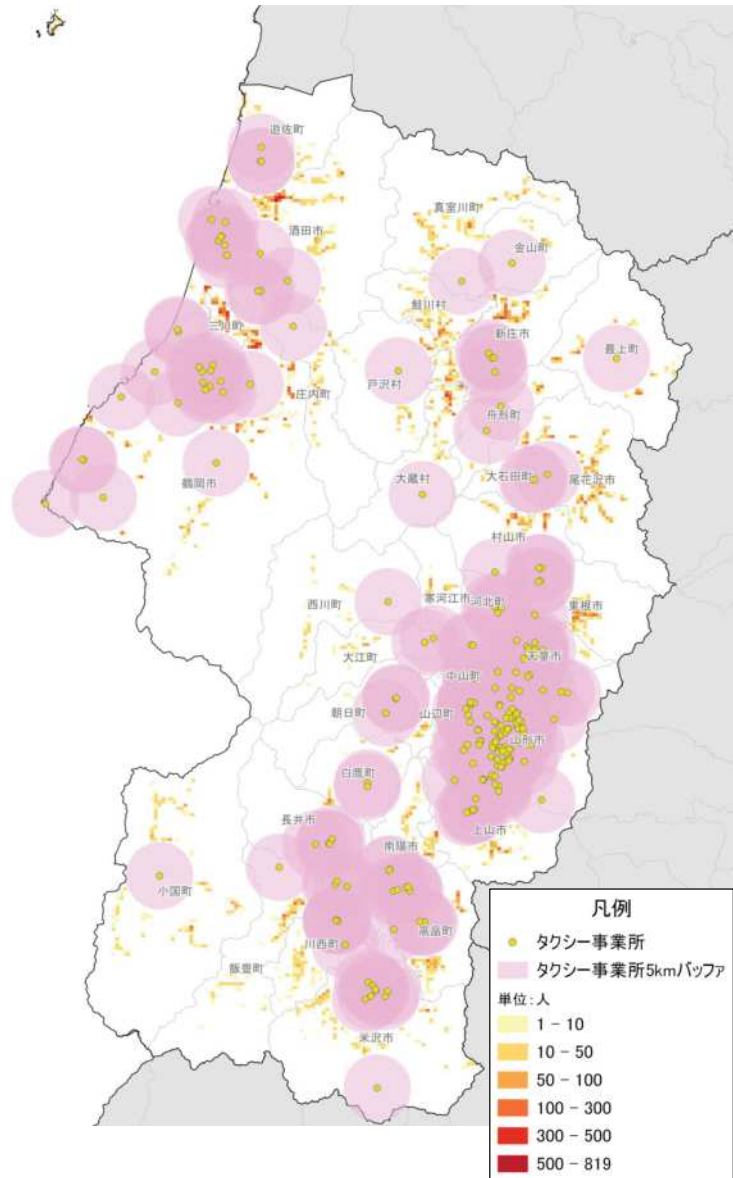

高齢者人口分布(H27)

タクシー事業所5km圏外の人口特性:その1

人口分布状況(H27)