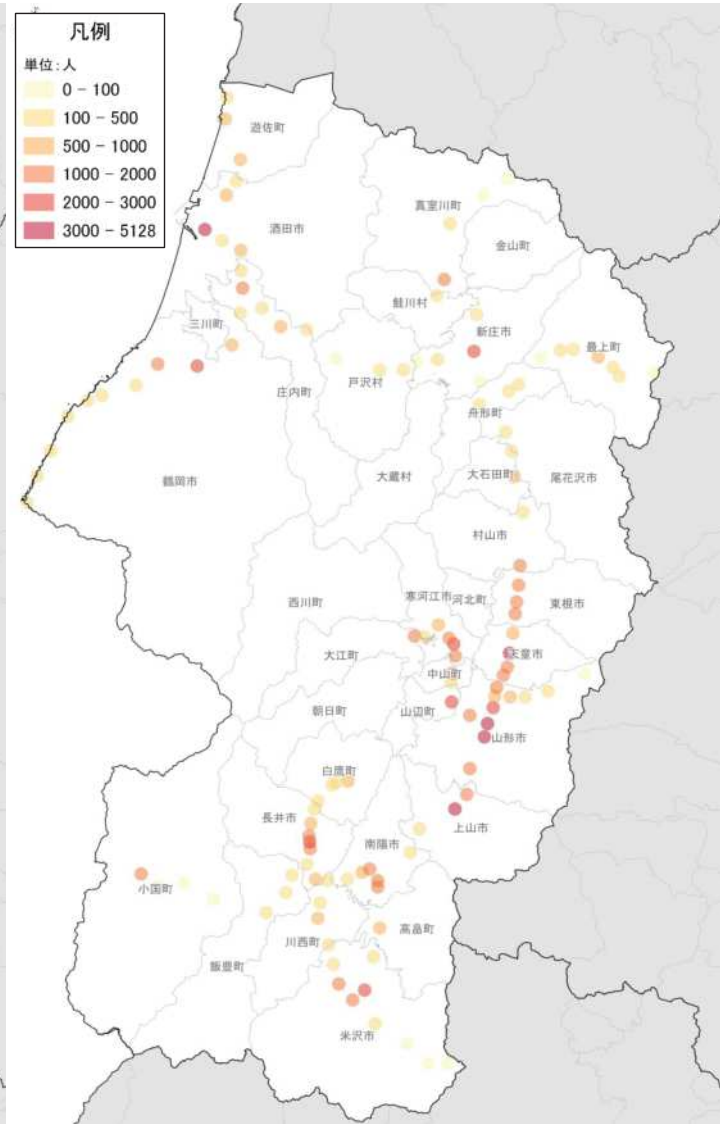

## 県内市町村の人口減少状況と幹線軸の関係性

# 鉄道駅半径1km圏域の人口特性:その1

人口分布状況(H27)

高齢者人口分布(H27)

高齢化率(H27)