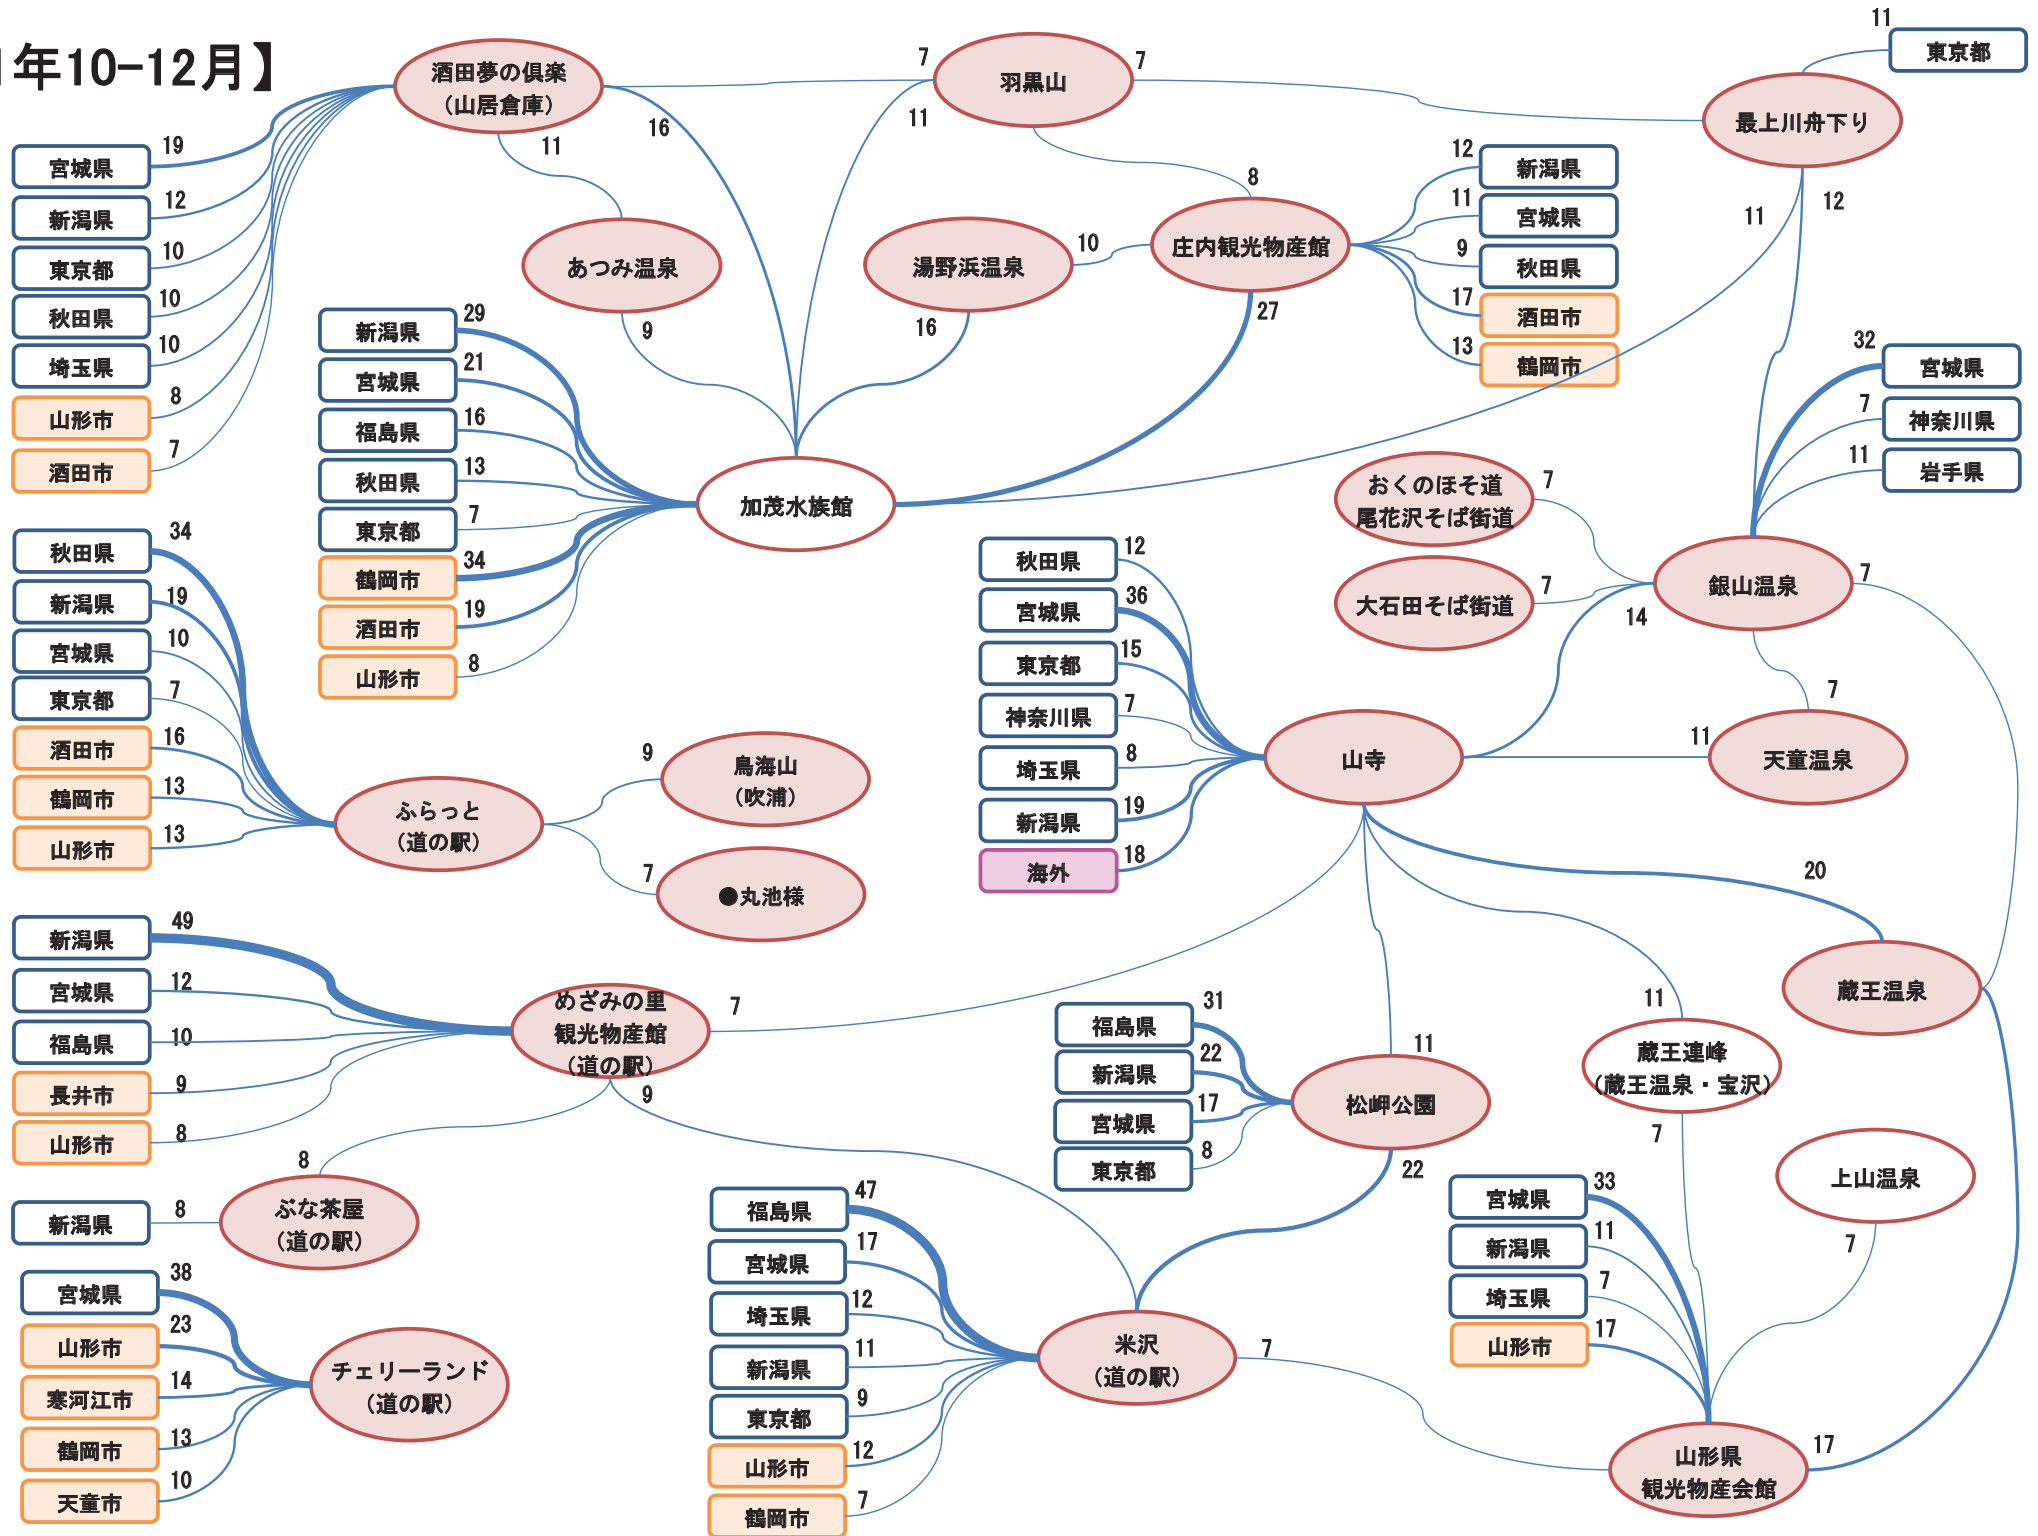

【R1年10-12月】