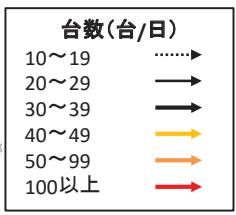

# 結びつき⑥自動車流動(ETC2.0データの分析結果)

令和元年10月  
(平日、日平均)

※10台以上のみを図化

令和元年10月  
(休日、日平均)

※10台以上のみを図化

【R1年1-3月】