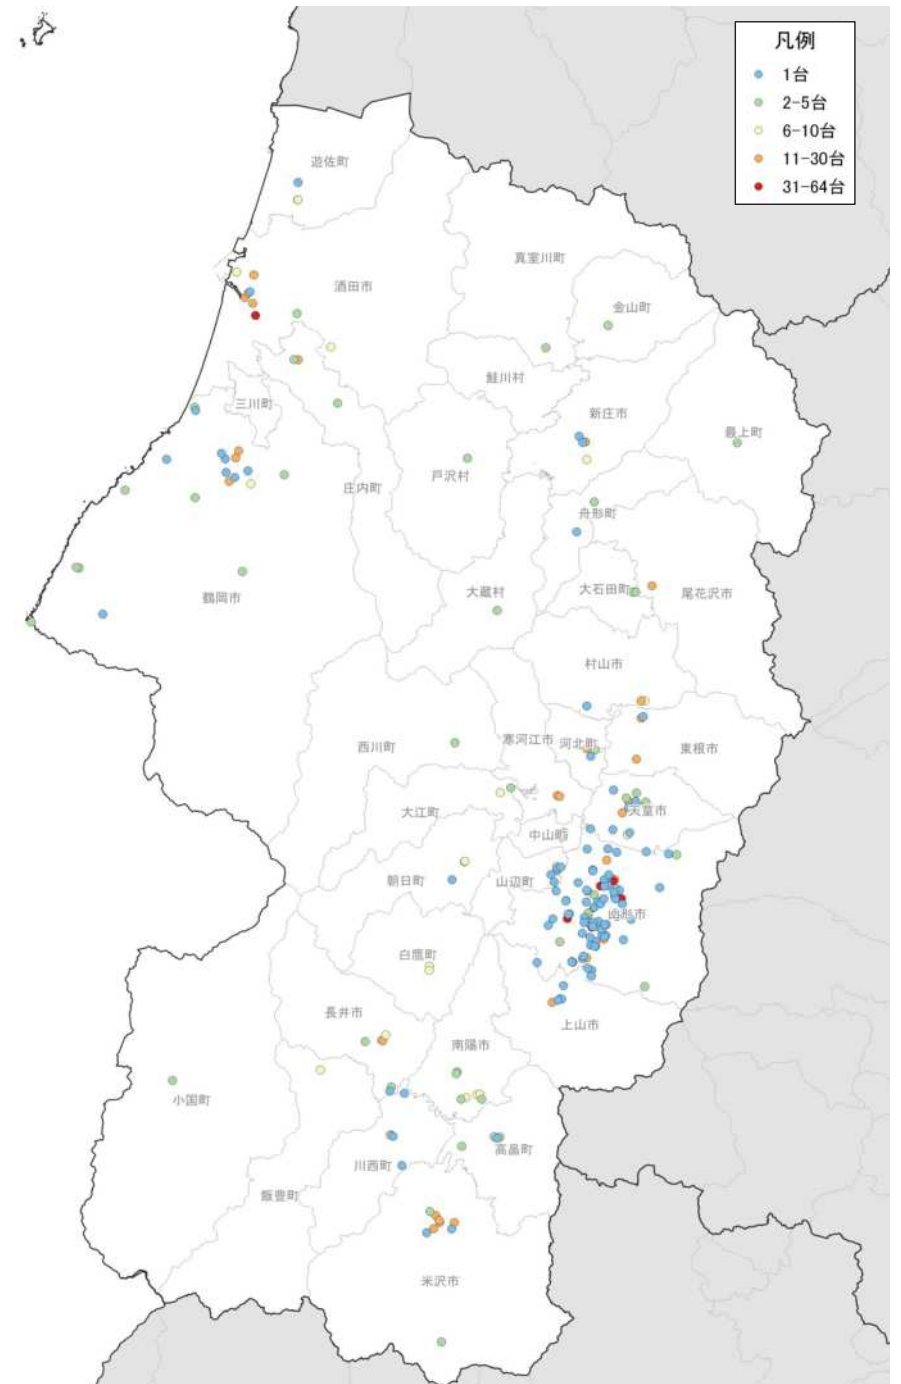

タクシー事業所のタクシー所有台数