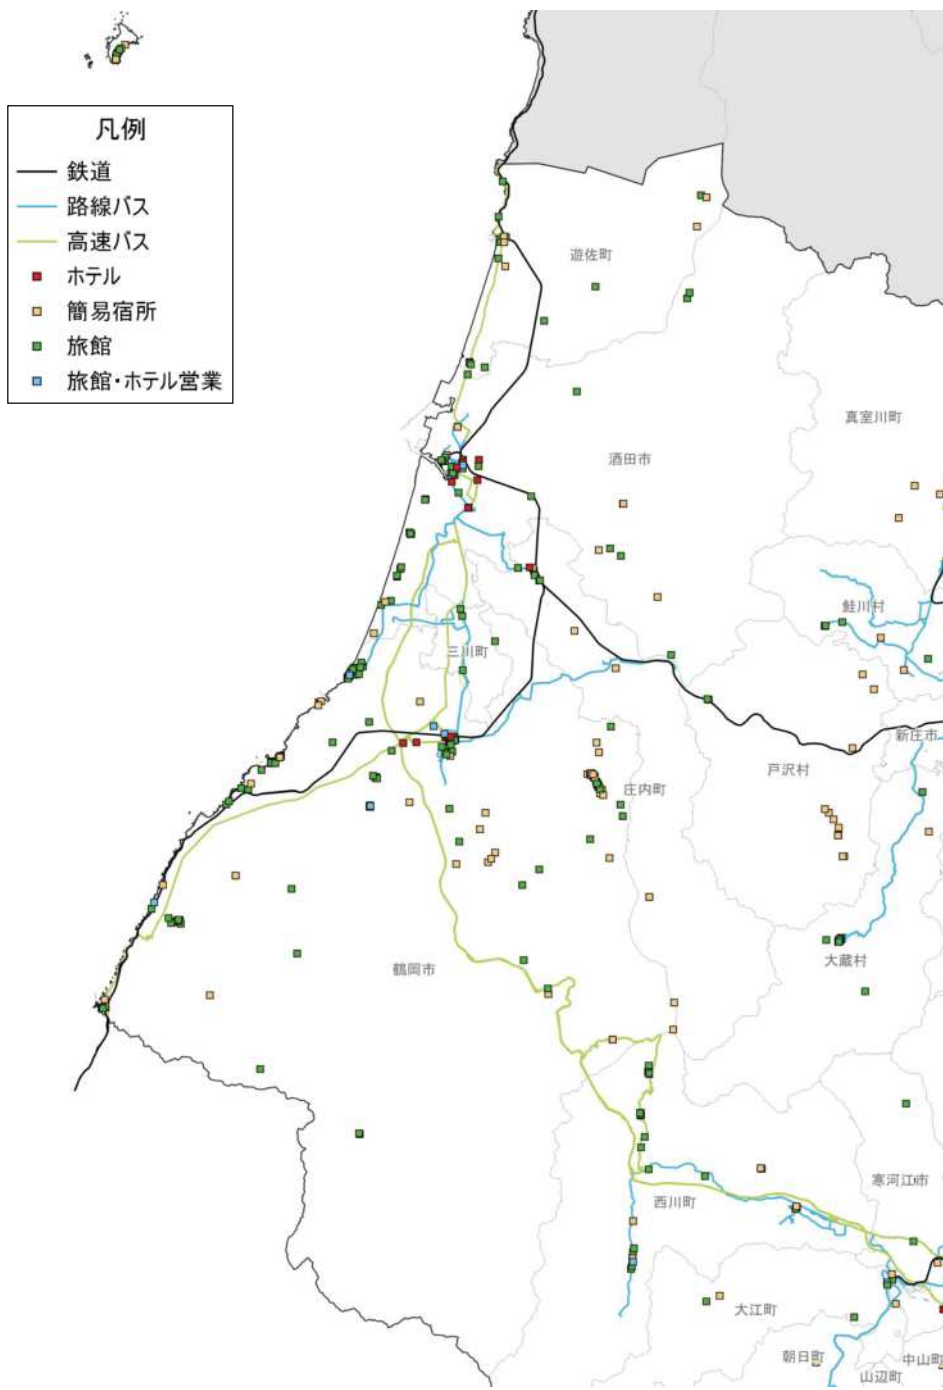

施設立地状況(庄内地域)

宿泊施設の立地状況