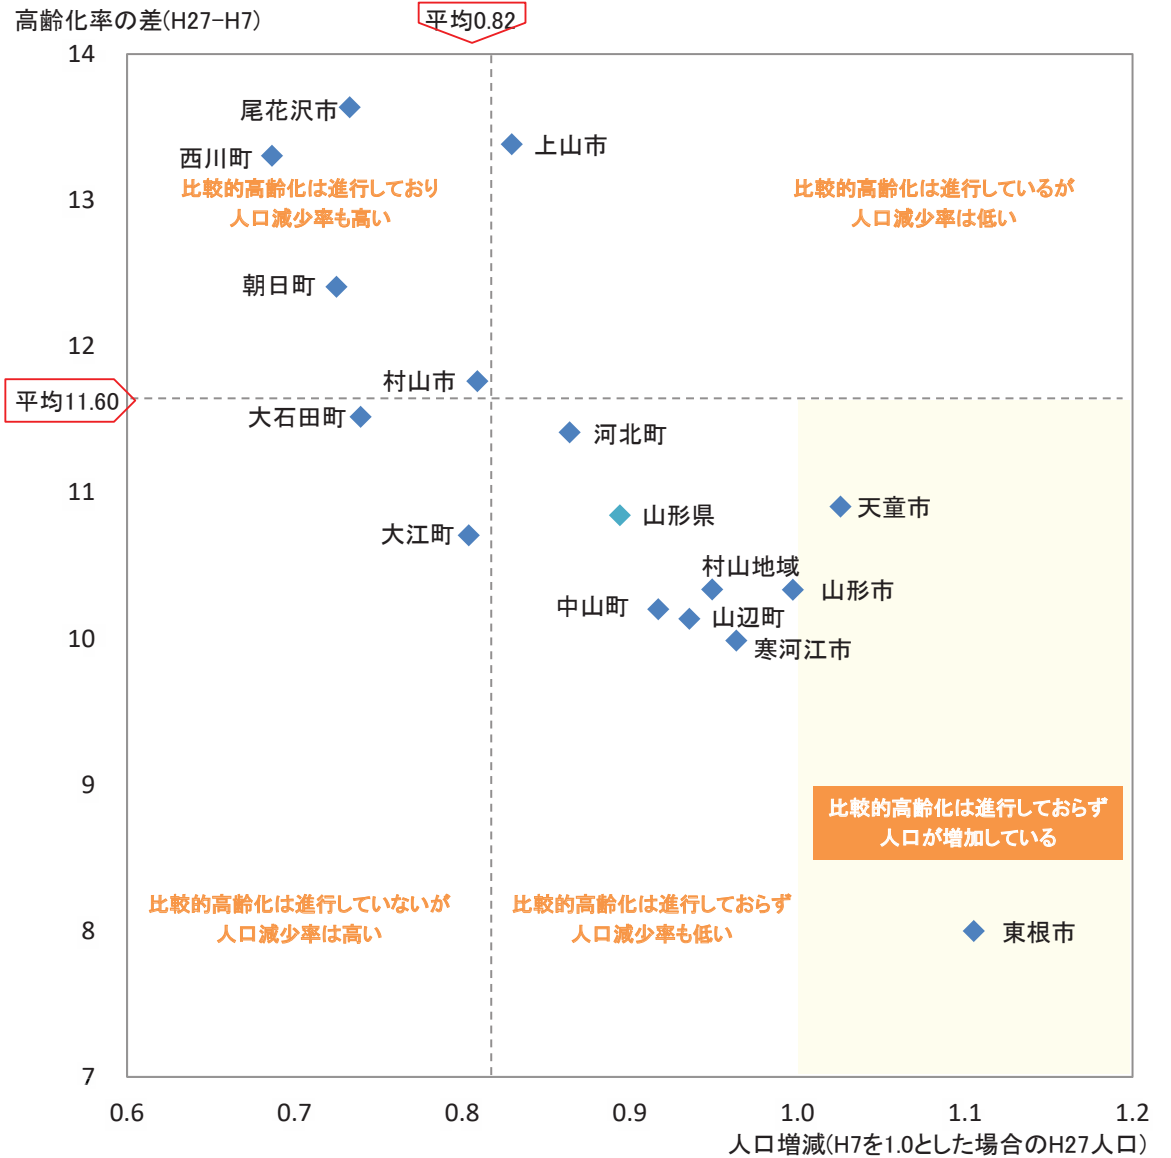

人口増減率(H27/H7)と高齢化進行度(H27-H7)合いの関係性(市町村の特性分類)