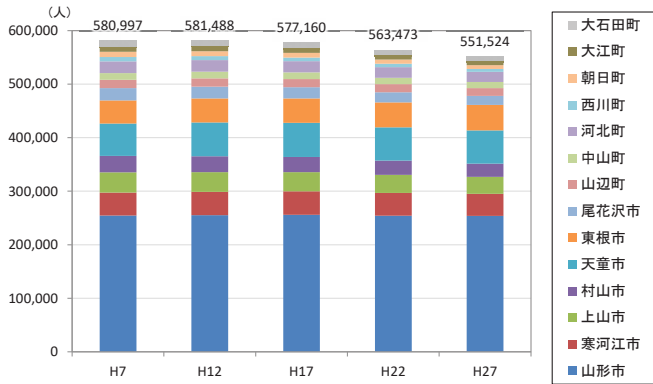

## 人口特性①県全体

総人口の推移

総人口の変化状況

高齢化率の推移

人口増減率(H27/H7)と高齢化進行度(H27-H7)合いの関係性(市町村の特性分類)

## 総人口の推移