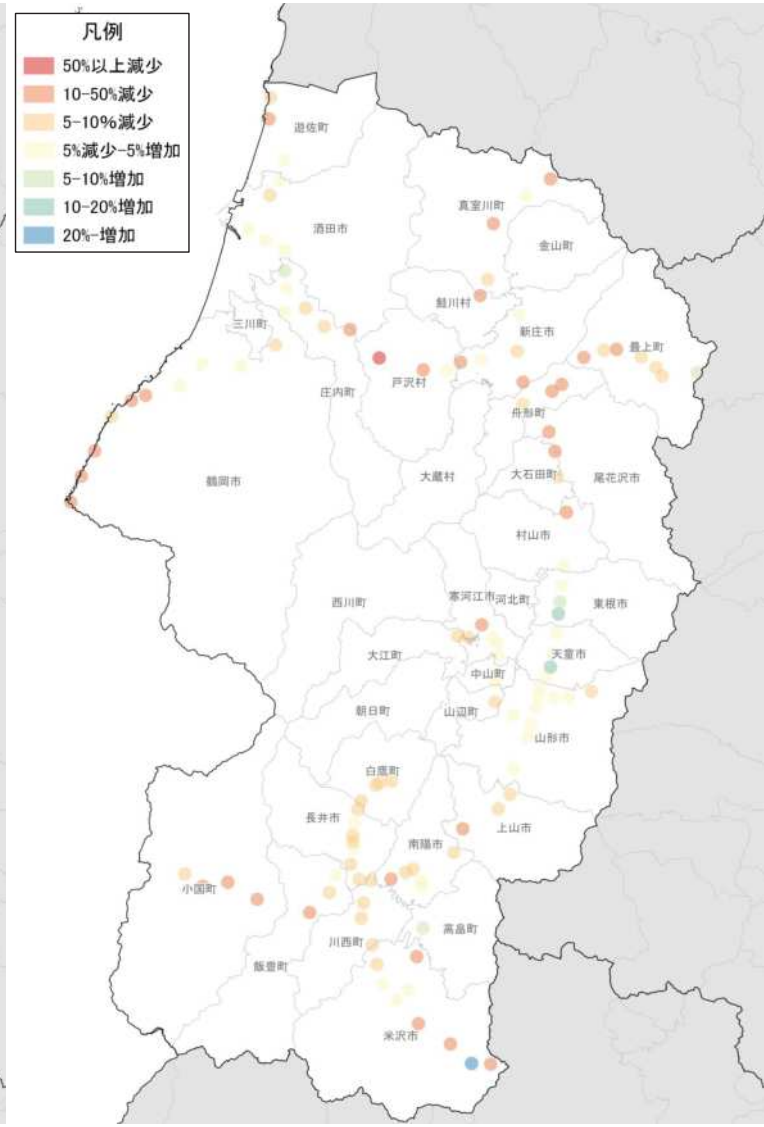

人口増減率(H27/H22)