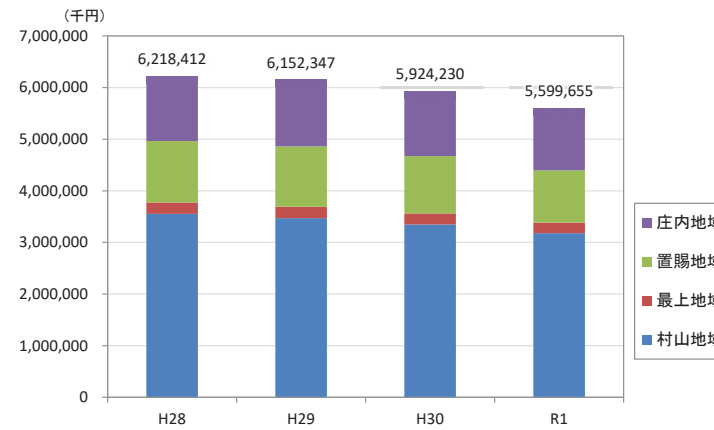

タクシー事業の状況

輸送人員

営業収入

期末運転手数

<H28=1とした場合の変化率>

<H28=1とした場合の変化率>

<H28=1とした場合の変化率>