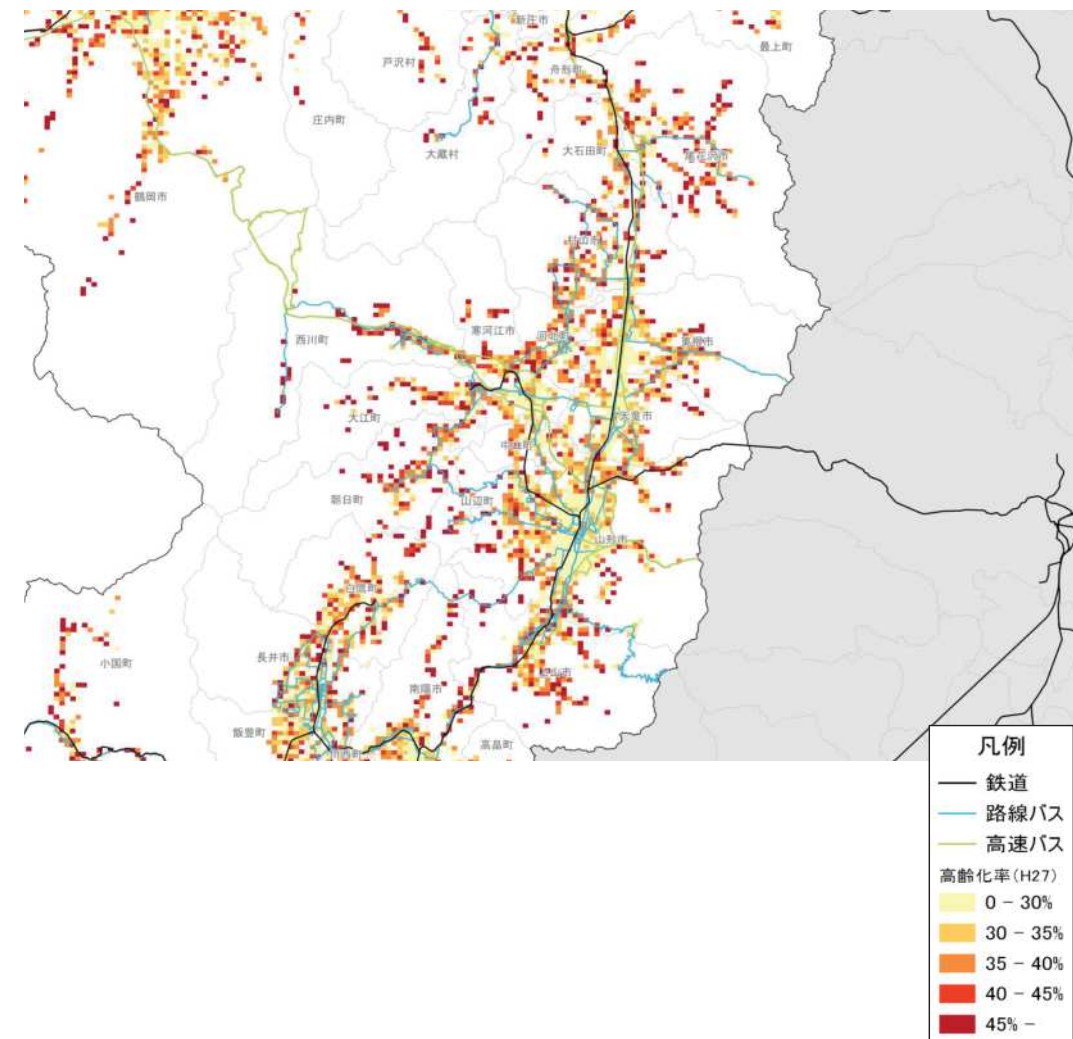

人口集積状況:その2(村山地域)

高齢化率の状況(H27)