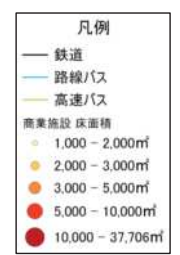

施設立地状況(最上地域)

大規模商業施設の立地状況