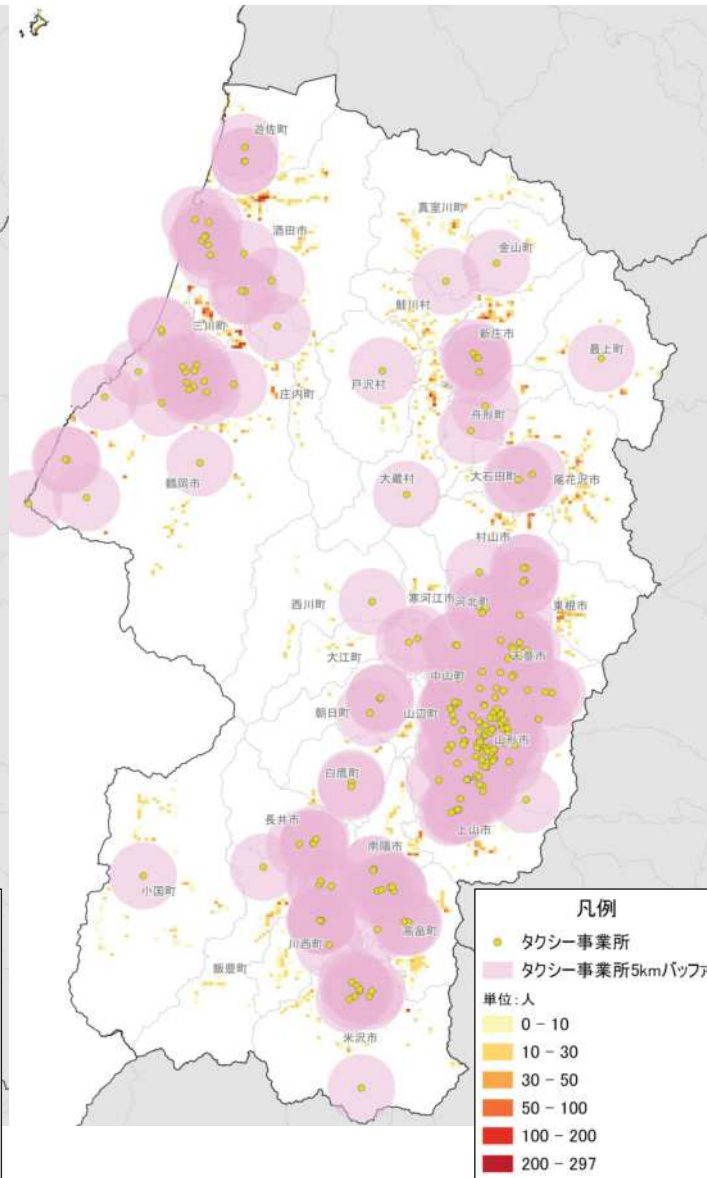

高齢者人口分布(H27)