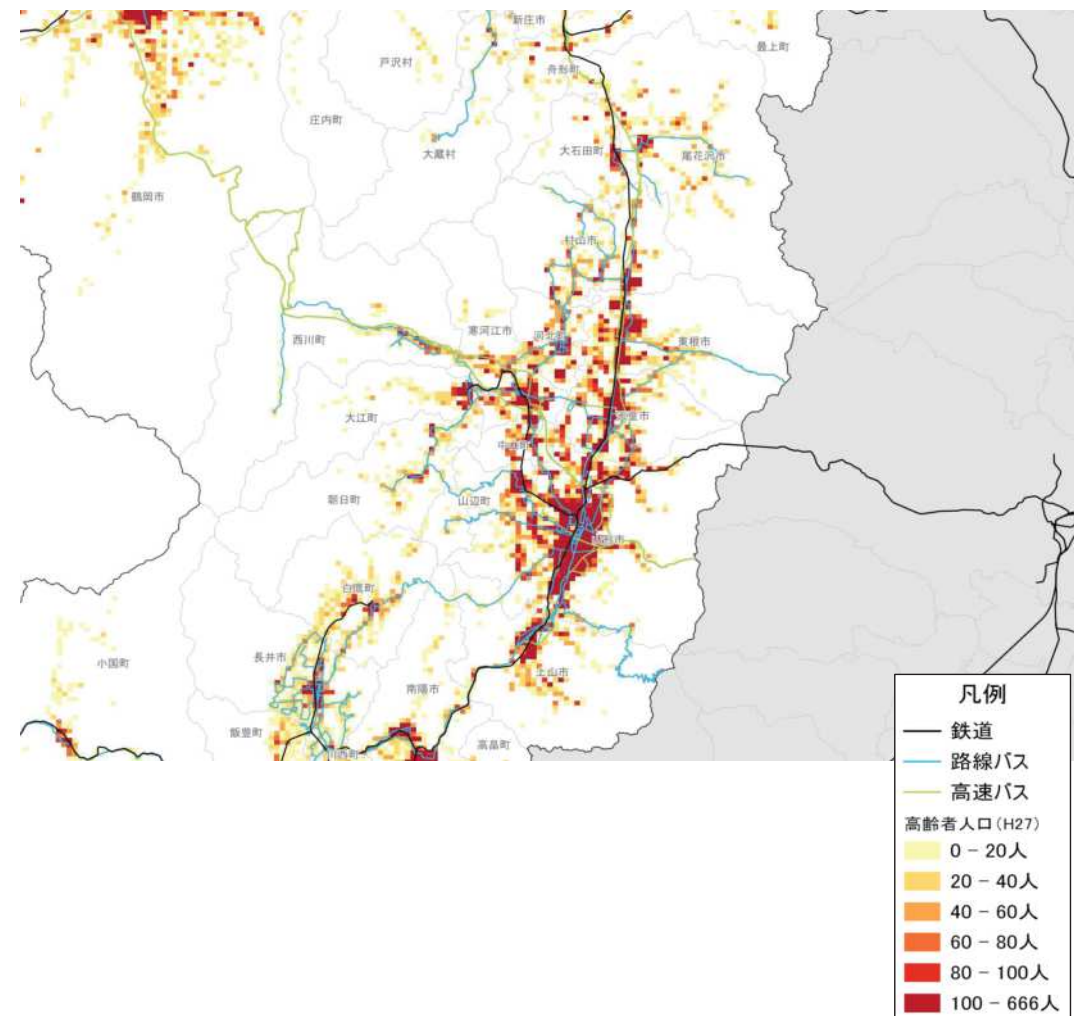

## 宿泊施設の立地状況

## 宿泊施設の総定員

# 人口集積状況:その1(村山地域)

人口分布状況(H27)

高齢者人口分布(H27)