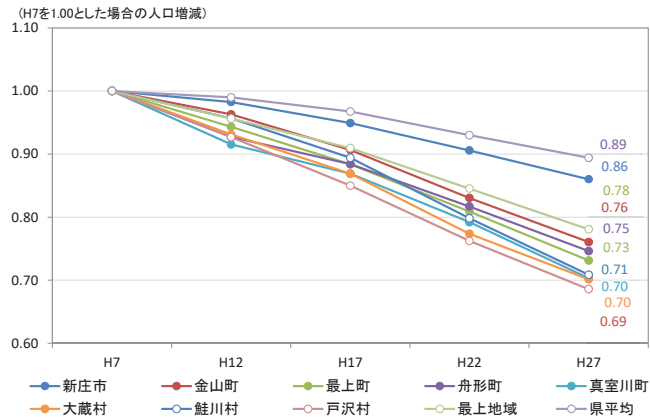

人口特性③最上地域

総人口の推移

総人口の変化状況

高齢化率の推移

人口増減率(H27/H7)と高齢化進行度(H27-H7)合いの関係性(市町村の特性分類)