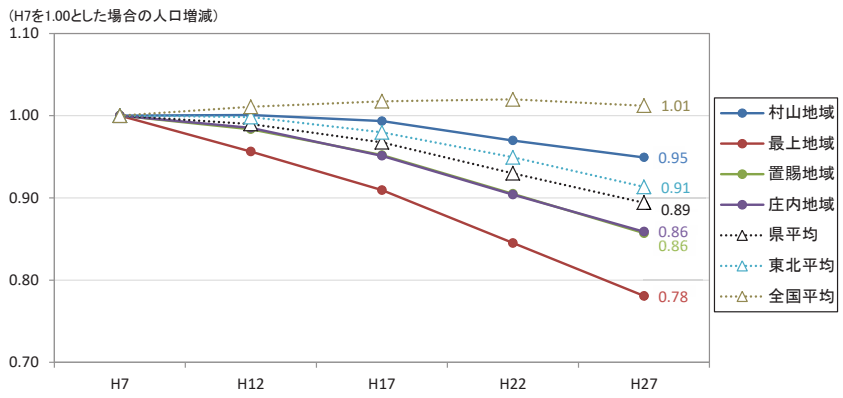

## 人口特性①県全体

総人口の推移

総人口の変化状況

高齢化率の推移

人口増減率(H27/H7)と高齢化進行度(H27-H7)合いの関係性(市町村の特性分類)

## 総人口の推移

## 総人口の変化状況