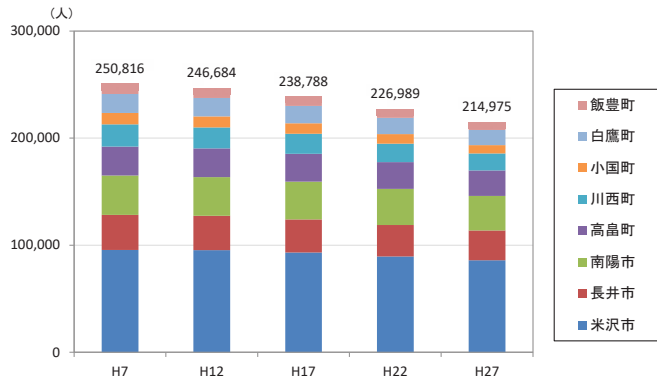

総人口の推移

総人口の変化状況

高齢化率の推移

人口増減率(H27/H7)と高齢化進行度(H27-H7)合いの関係性(市町村の特性分類)