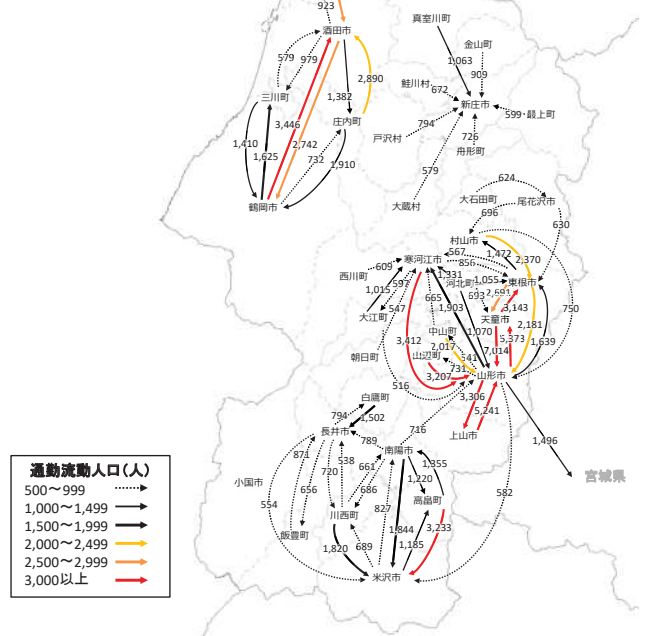

結びつき⑤バックデータ

流動量(通勤)

※流動人口500人以上

通勤流動人口(人)

- 500~999
- 1,000~1,499
- 1,500~1,999
- 2,000~2,499
- 2,500~2,999
- 3,000以上