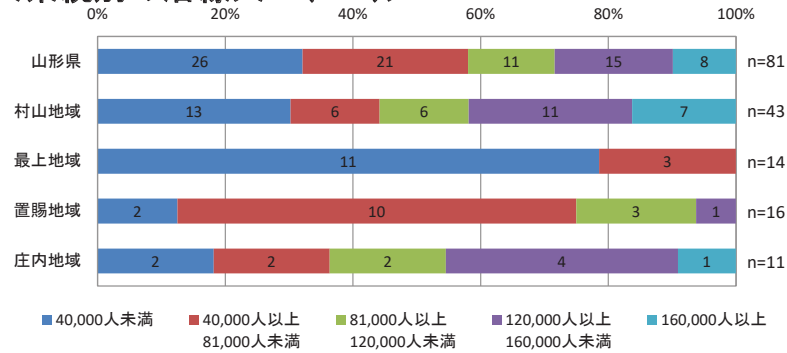

市町村を跨ぐ民間バス路線の系統別分析

<系統別の沿線人口(H27)>