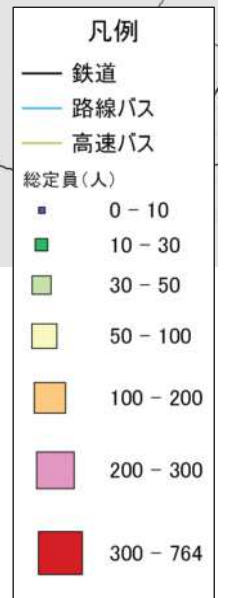

施設立地状況(置賜地域)

宿泊施設の立地状況

宿泊施設の総定員