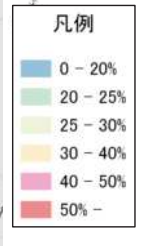

# 市町村を跨ぐ路線バス半径500m圏域の人口特性: その1

人口分布状況(H27)

高齢者人口分布(H27)

高齢化率(H27)