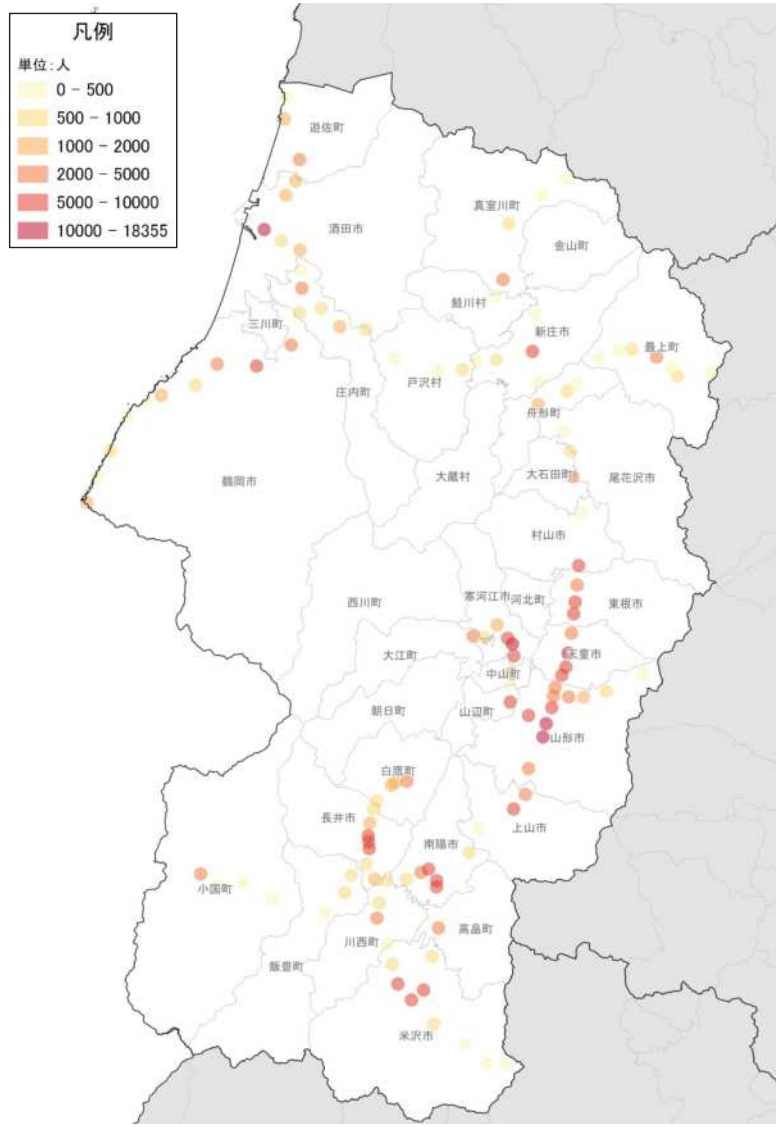

高齢者人口分布(H27)

鉄道駅半径1km圏域の人口特性:その1

人口分布状況(H27)