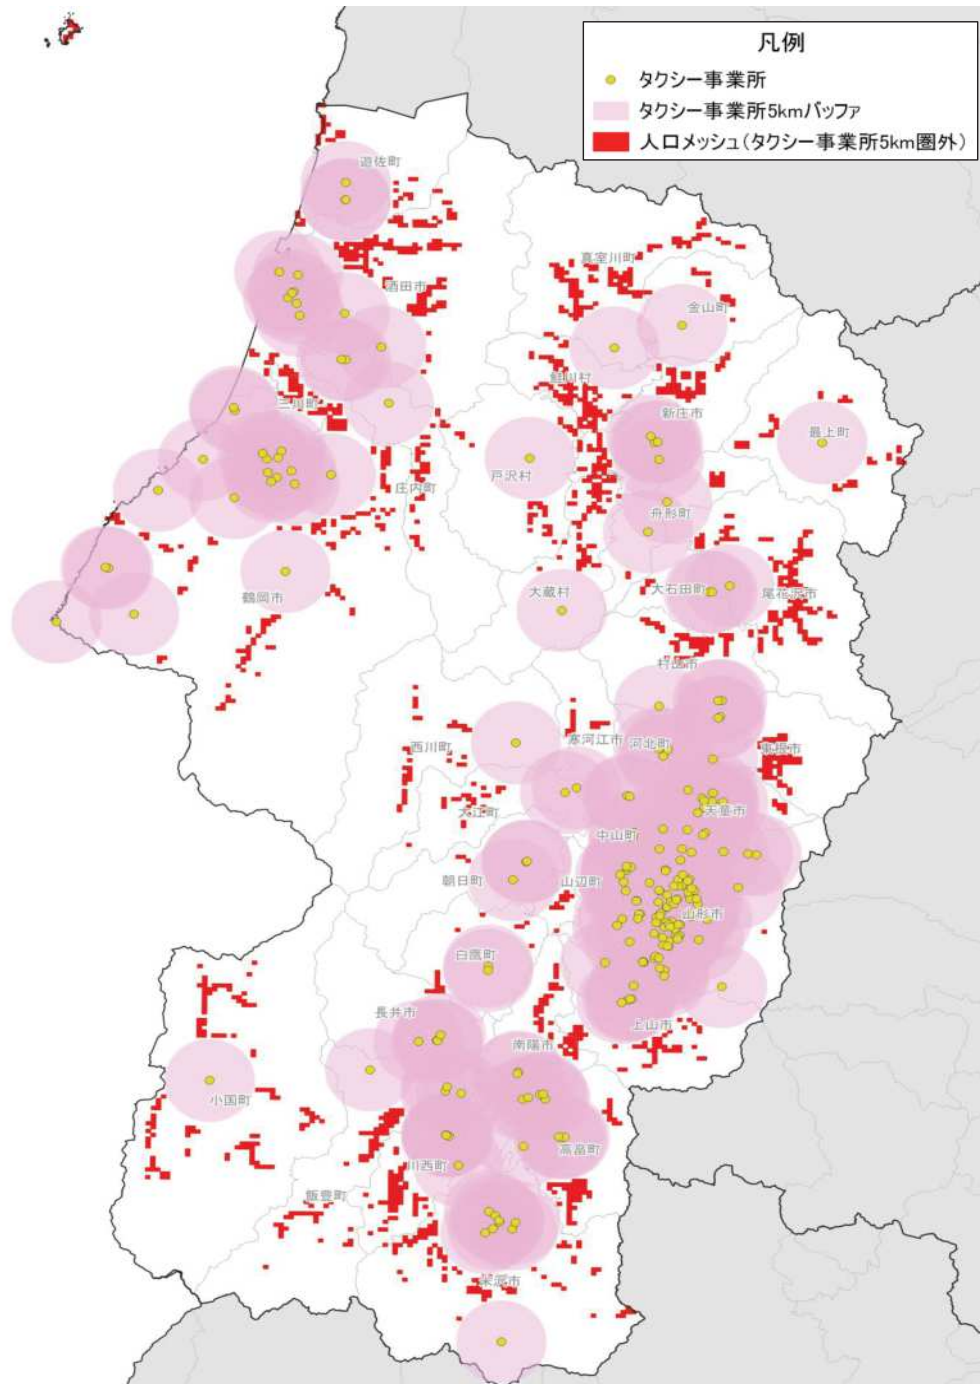

## タクシー事業所5km圏外(人口メッシュ)