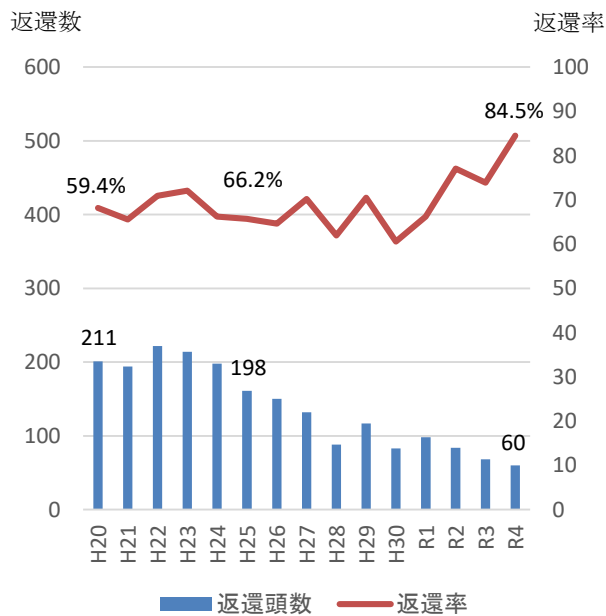

犬の收容、返還、譲渡、処分頭数の推移

【收容頭数】

【処分頭数】

抑留と負傷により
收容したものの
返還

返還されなかったものと
引き取りによる收容犬の譲渡

傷病
譲渡不適 等

【返還頭数と返還率】

【譲渡頭数と譲渡率】