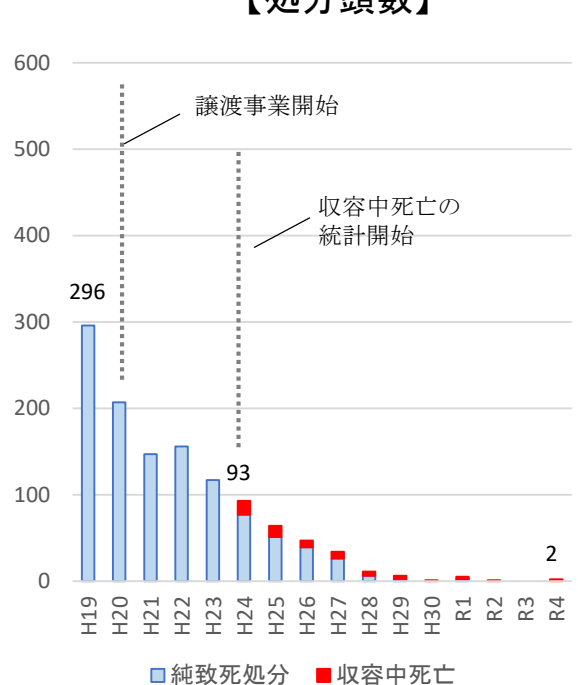

犬の收容、返還、譲渡、処分頭数の推移

【收容頭数】

【処分頭数】

抑留と負傷により
收容したものの
返還

返還されなかったものと
引き取りによる收容犬の譲渡

傷病
譲渡不適 等

【返還頭数と返還率】

【譲渡頭数と譲渡率】