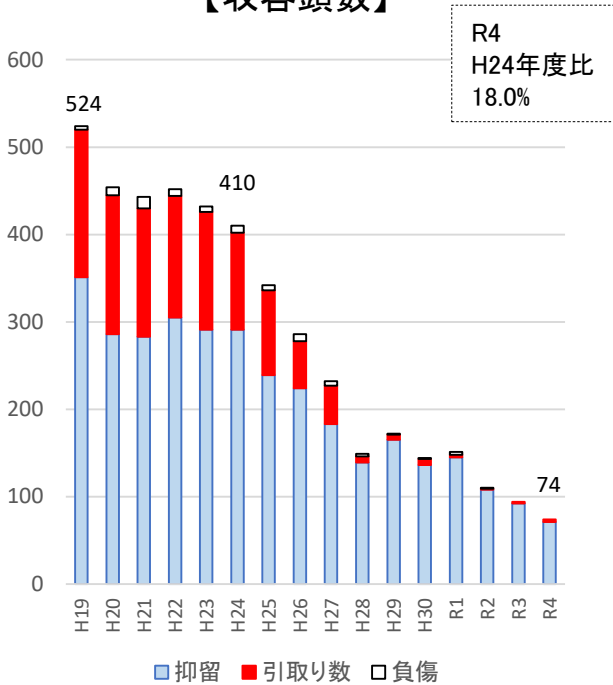

犬の收容、返還、譲渡、処分頭数の推移

【收容頭数】

【処分頭数】

抑留と負傷により
收容したものの
返還

返還されなかったものと
引き取りによる收容犬の譲渡

傷病
譲渡不適 等

【返還頭数と返還率】

【譲渡頭数と譲渡率】