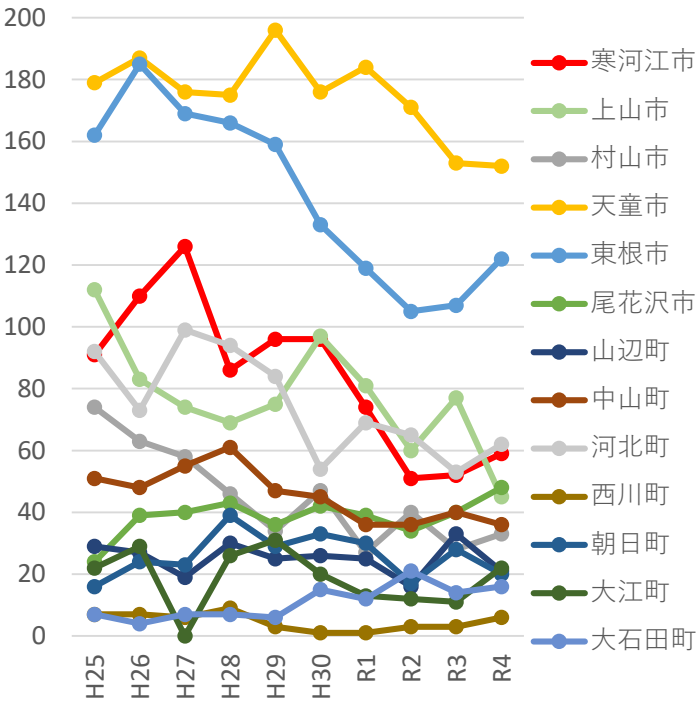

猫の死亡収容数の推移

図1. 地域別の猫死亡収容数の推移

- 村山地域は、減少傾向
- 山形市は、中核市移行後に大きく減少
- 最上地域は、ほぼ横ばい
- 置賜地域は、令和2年度以降減少
- 庄内地域は、緩やかに減少

猫の死亡収容数の推移

図 2. 村山地域の市町村別猫死亡収容数の推移

図 3. 最上地域の市町村別猫死亡収容数の推移

図 4. 置賜地域の市町村別猫死亡収容数の推移

図 5. 庄内地域の市町村別猫死亡収容数の推移