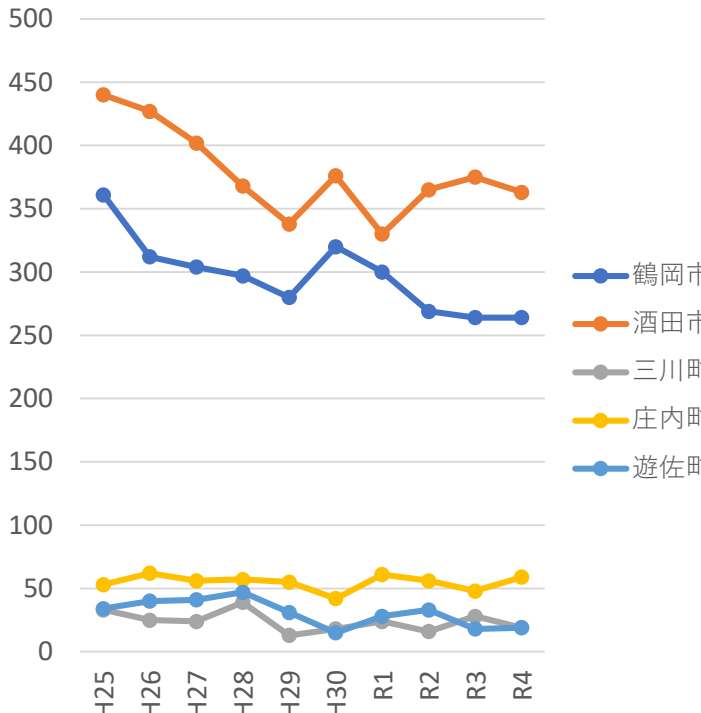

猫の死亡収容数の推移

図1. 地域別の猫死亡収容数の推移

- 村山地域は、減少傾向
- 山形市は、中核市移行後に大きく減少
- 最上地域は、ほぼ横ばい
- 置賜地域は、令和2年度以降減少
- 庄内地域は、緩やかに減少

猫の死亡収容数の推移

図 2. 村山地域の市町村別猫死亡収容数の推移

図 3. 最上地域の市町村別猫死亡収容数の推移

図 4. 置賜地域の市町村別猫死亡収容数の推移

図 5. 庄内地域の市町村別猫死亡収容数の推移