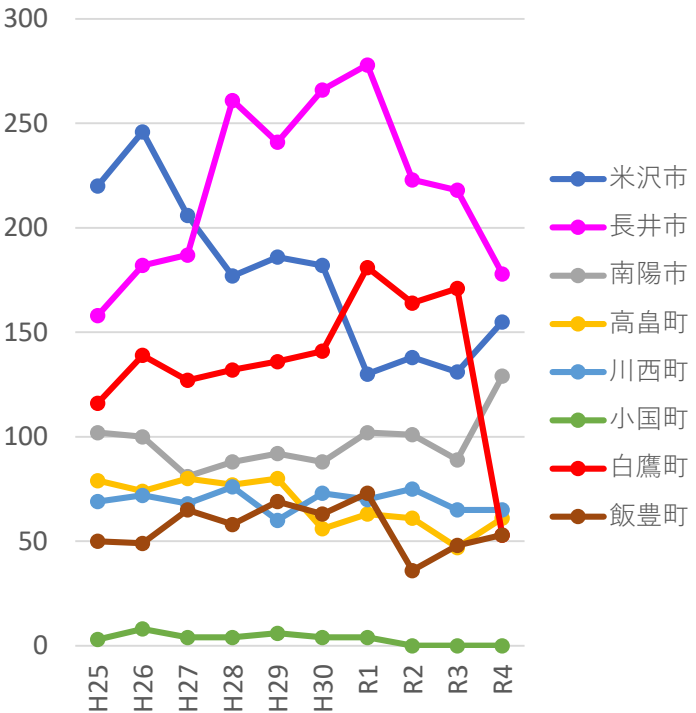

猫の死亡収容数の推移

図1. 地域別の猫死亡収容数の推移

- 村山地域は、減少傾向
- 山形市は、中核市移行後に大きく減少
- 最上地域は、ほぼ横ばい
- 置賜地域は、令和2年度以降減少
- 庄内地域は、緩やかに減少

猫の死亡収容数の推移

図 2. 村山地域の市町村別猫死亡収容数の推移

図 3. 最上地域の市町村別猫死亡収容数の推移

図 4. 置賜地域の市町村別猫死亡収容数の推移

図 5. 庄内地域の市町村別猫死亡収容数の推移