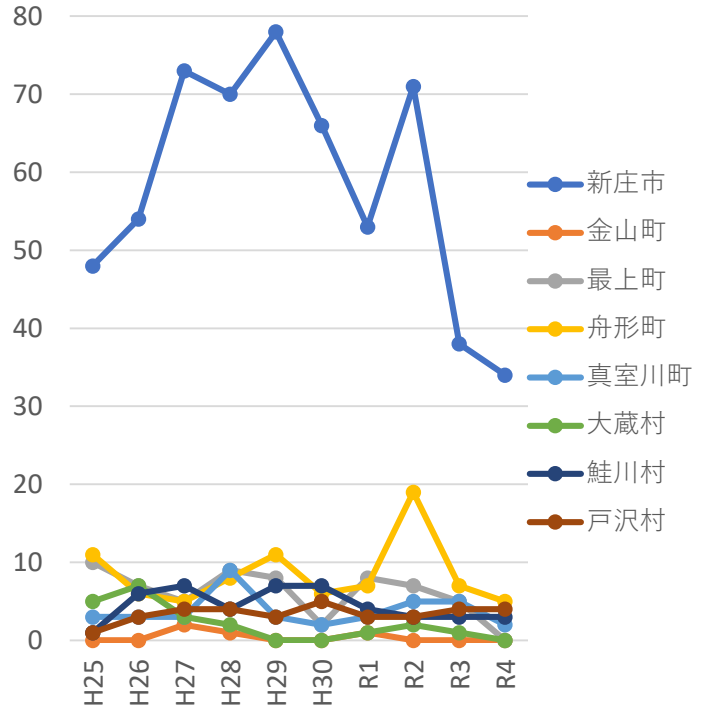

猫の死亡収容数の推移

図1. 地域別の猫死亡収容数の推移

- 村山地域は、減少傾向
- 山形市は、中核市移行後に大きく減少
- 最上地域は、ほぼ横ばい
- 置賜地域は、令和2年度以降減少
- 庄内地域は、緩やかに減少

猫の死亡収容数の推移

図 2. 村山地域の市町村別猫死亡収容数の推移

図 3. 最上地域の市町村別猫死亡収容数の推移

図 4. 置賜地域の市町村別猫死亡収容数の推移

図 5. 庄内地域の市町村別猫死亡収容数の推移