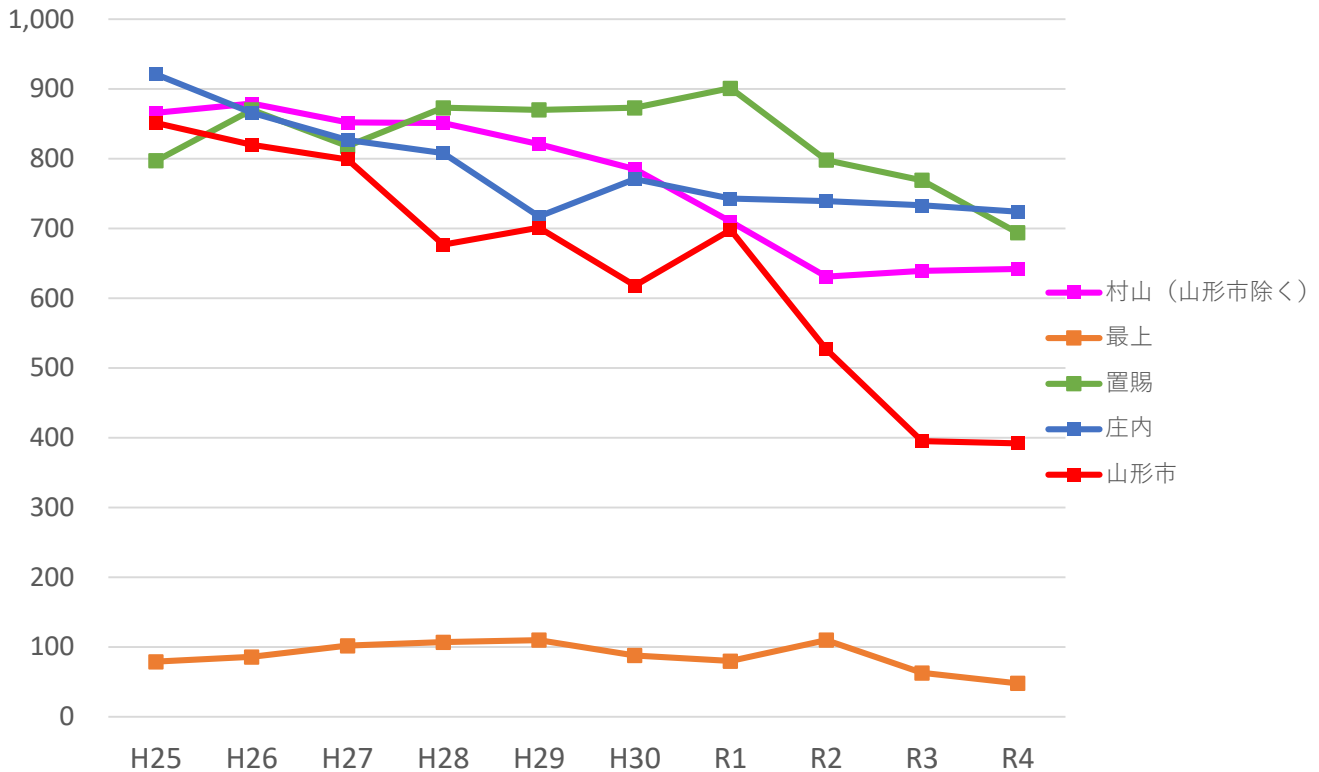

猫の死亡収容数の推移

図1. 地域別の猫死亡収容数の推移

- 村山地域は、減少傾向
- 山形市は、中核市移行後に大きく減少
- 最上地域は、ほぼ横ばい
- 置賜地域は、令和2年度以降減少
- 庄内地域は、緩やかに減少

猫の死亡収容数の推移

図 2. 村山地域の市町村別猫死亡収容数の推移

図 3. 最上地域の市町村別猫死亡収容数の推移

図 4. 置賜地域の市町村別猫死亡収容数の推移

図 5. 庄内地域の市町村別猫死亡収容数の推移