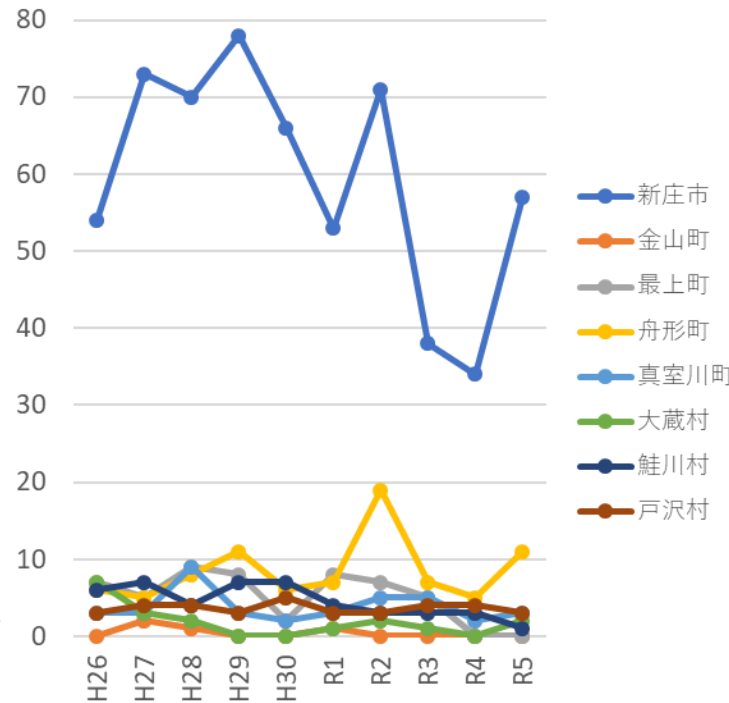

猫の死亡収容数の推移

図 1. 地域別の猫死亡収容数の推移

- 村山地域は、減少傾向
- 山形市は、中核市移行後に大きく減少
- 最上地域は、ほぼ横ばい
- 置賜地域は、令和 2 年度以降減少
- 庄内地域は、緩やかに減少

猫の死亡収容数の推移

図 2. 村山地域の市町村別猫死亡収容数の推移

図 3. 最上地域の市町村別猫死亡収容数の推移

図 4. 置賜地域の市町村別猫死亡収容数の推移

図 5. 庄内地域の市町村別猫死亡収容数の推移