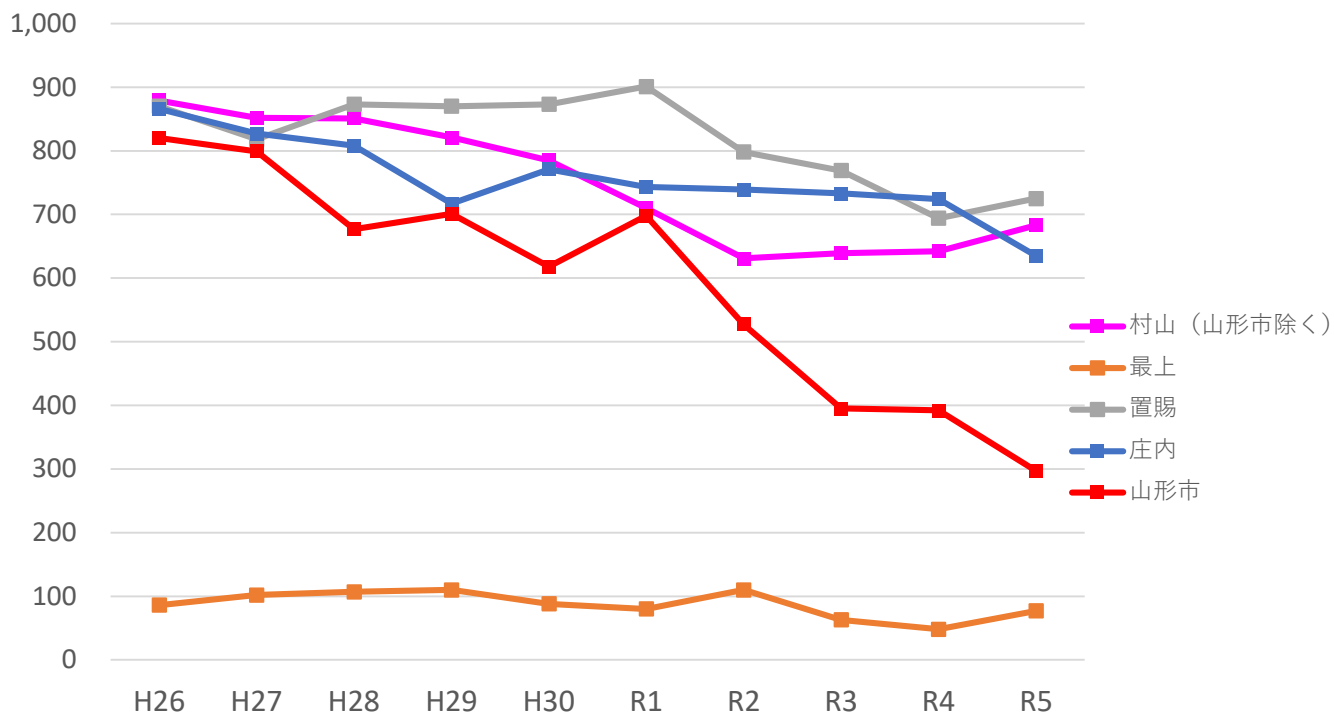

猫の死亡収容数の推移

図 1. 地域別の猫死亡収容数の推移

- 村山地域は、減少傾向
- 山形市は、中核市移行後に大きく減少
- 最上地域は、ほぼ横ばい
- 置賜地域は、令和 2 年度以降減少
- 庄内地域は、緩やかに減少

猫の死亡収容数の推移

図 2. 村山地域の市町村別猫死亡収容数の推移

図 3. 最上地域の市町村別猫死亡収容数の推移

図 4. 置賜地域の市町村別猫死亡収容数の推移

図 5. 庄内地域の市町村別猫死亡収容数の推移