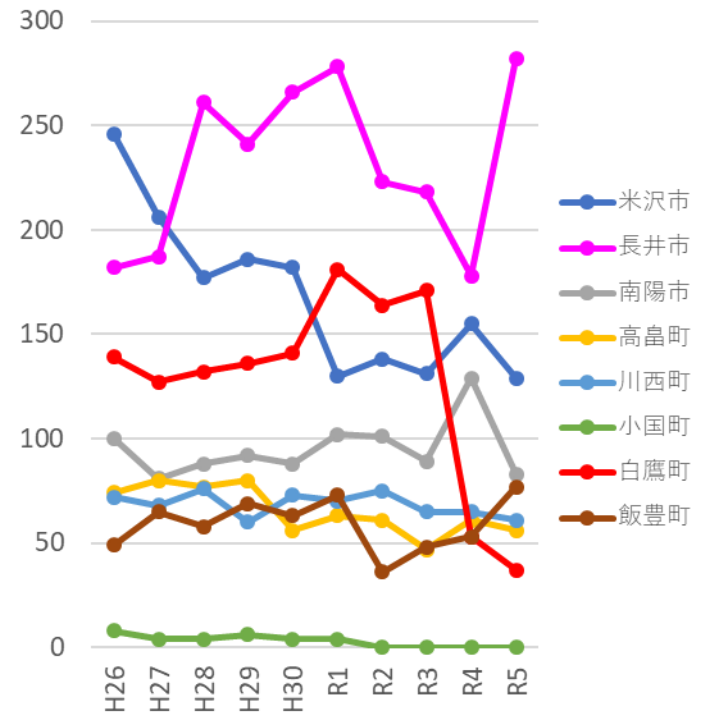

猫の死亡収容数の推移

図 1. 地域別の猫死亡収容数の推移

- 村山地域は、減少傾向
- 山形市は、中核市移行後に大きく減少
- 最上地域は、ほぼ横ばい
- 置賜地域は、令和 2 年度以降減少
- 庄内地域は、緩やかに減少

猫の死亡収容数の推移

図 2. 村山地域の市町村別猫死亡収容数の推移

図 3. 最上地域の市町村別猫死亡収容数の推移

図 4. 置賜地域の市町村別猫死亡収容数の推移

図 5. 庄内地域の市町村別猫死亡収容数の推移