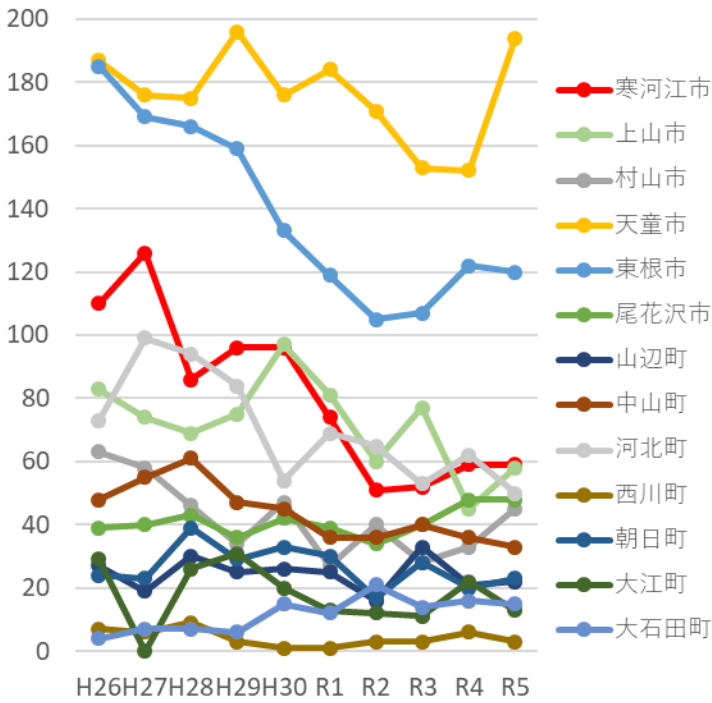

猫の死亡収容数の推移

図 1. 地域別の猫死亡収容数の推移

- 村山地域は、減少傾向
- 山形市は、中核市移行後に大きく減少
- 最上地域は、ほぼ横ばい
- 置賜地域は、令和 2 年度以降減少
- 庄内地域は、緩やかに減少

猫の死亡収容数の推移

図 2. 村山地域の市町村別猫死亡収容数の推移

図 3. 最上地域の市町村別猫死亡収容数の推移

図 4. 置賜地域の市町村別猫死亡収容数の推移

図 5. 庄内地域の市町村別猫死亡収容数の推移