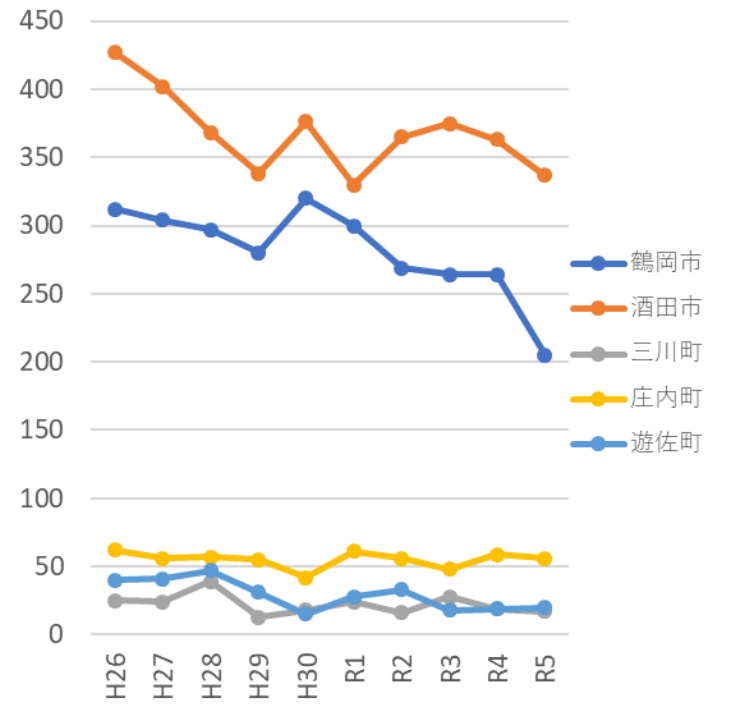

猫の死亡収容数の推移

図 1. 地域別の猫死亡収容数の推移

- 村山地域は、減少傾向
- 山形市は、中核市移行後に大きく減少
- 最上地域は、ほぼ横ばい
- 置賜地域は、令和 2 年度以降減少
- 庄内地域は、緩やかに減少

猫の死亡収容数の推移

図 2. 村山地域の市町村別猫死亡収容数の推移

図 3. 最上地域の市町村別猫死亡収容数の推移

図 4. 置賜地域の市町村別猫死亡収容数の推移

図 5. 庄内地域の市町村別猫死亡収容数の推移