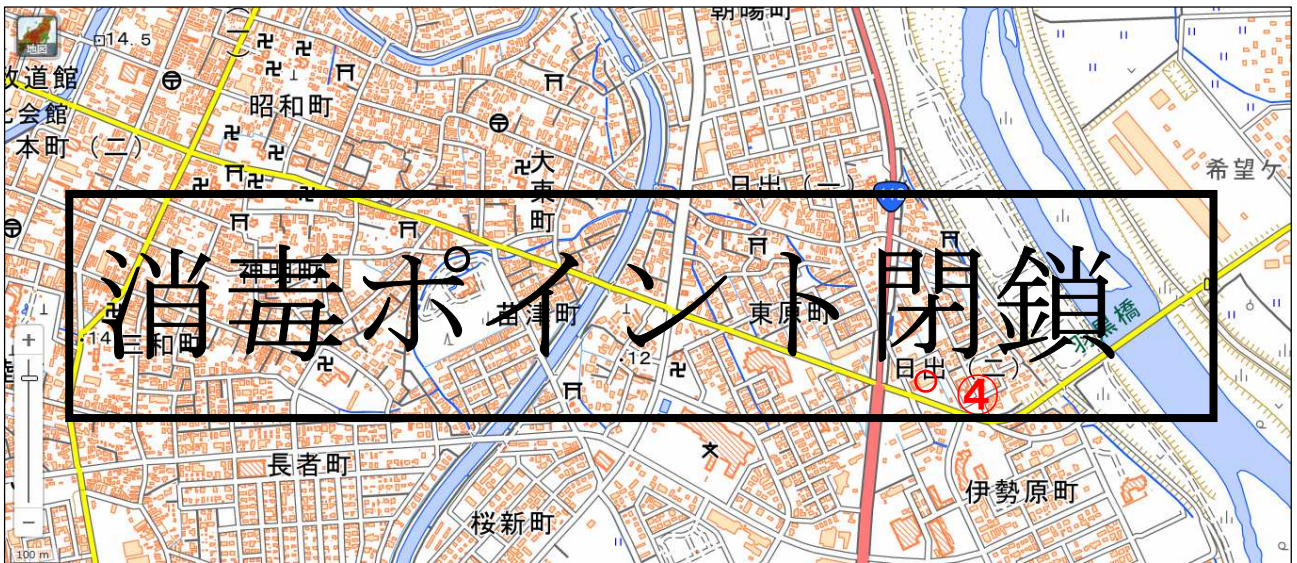

C S F 対策に係る消毒ポイントの設置について（第5報）

県内でのC S Fの発生に伴い、本病のまん延を防止するため、次のとおり消毒ポイントを設置しています。

飼料運搬車両等の養畜関係車両は、指定の消毒ポイントで必ず消毒を実施するようお願いいたします。

○消毒ポイントの概要

(1) 設置場所（4箇所）

No.	市町村	近隣路線名	消毒ポイント名称	設置状況
①	鶴岡市	国道7号	白山交差点南駐車帯	再開
②	鶴岡市	国道112号	月山ダム入口脇駐車帯	閉鎖
③	鶴岡市	国道112号	月山道路情報ターミナル	閉鎖
④	鶴岡市	県道鶴岡羽黒線	庄内総合支庁建設部鶴岡分所	閉鎖
⑤	鶴岡市	県道鶴岡羽黒線	羽黒体育館（1）	開設
			羽黒体育館（2）	再開
⑥	鶴岡市	県道たらのき代鶴岡線	櫛引スポーツセンター駐車場	再開

消毒ポイント①（国道7号。鶴岡市白山交差点南駐車帯）

消毒ポイント②（国道112号。月山ダム入口脇駐車帯）

消毒ポイント③（国道112号。月山道路情報ターミナル）

消毒ポイント④（県道鶴岡羽黒線。山形県庄内総合支庁鶴岡分所）

消毒ポイント⑤（県道鶴岡羽黒線。羽黒体育館（1）、（2））

消毒ポイント⑥（県道たらのき代鶴岡線。櫛引スポーツセンター駐車場）