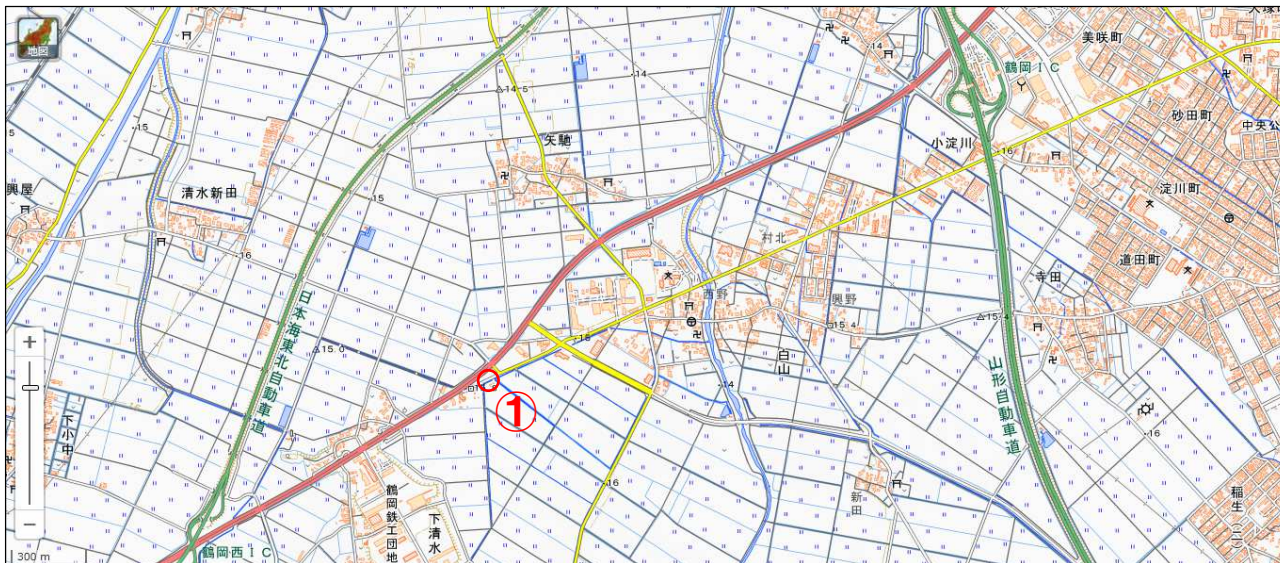

C S F 対策に係る消毒ポイントの設置について（第5報）

県内でのC S Fの発生に伴い、本病のまん延を防止するため、次のとおり消毒ポイントを設置しています。

飼料運搬車両等の養畜関係車両は、指定の消毒ポイントで必ず消毒を実施するようお願いいたします。

○消毒ポイントの概要

(1) 設置場所（4箇所）

No.	市町村	近隣路線名	消毒ポイント名称	設置状況
①	鶴岡市	国道7号	白山交差点南駐車帯	再開
②	鶴岡市	国道112号	月山ダム入口脇駐車帯	閉鎖
③	鶴岡市	国道112号	月山道路情報ターミナル	閉鎖
④	鶴岡市	県道鶴岡羽黒線	庄内総合支庁建設部鶴岡分所	閉鎖
⑤	鶴岡市	県道鶴岡羽黒線	羽黒体育館（1）	開設
			羽黒体育館（2）	再開
⑥	鶴岡市	県道たらのき代鶴岡線	櫛引スポーツセンター駐車場	再開

※②は令和2年12月28日18時をもって閉鎖

④は令和2年12月28日20時をもって閉鎖し、⑤羽黒体育館（2）へ移設

⑤の羽黒体育館（2）は令和2年12月29日12時から追加開設

③は令和2年12月30日20時をもって閉鎖

①、⑤（2）、⑥は12月31日から1月3日まで一時閉鎖、1月4日から再開

(2) 実施時間：当分の間 5時～20時（15時間体制）

(3) 変更日時：1月4日 5時

(4) 対象車両：畜産関係車両（飼料運搬車両、畜産資材薬品運搬車両、畜産診療車両等）

消毒ポイント①（国道7号。鶴岡市白山交差点南駐車帯）

消毒ポイント②（国道112号。月山ダム入口脇駐車帯）

消毒ポイント③（国道112号。月山道路情報ターミナル）

消毒ポイント④（県道鶴岡羽黒線。山形県庄内総合支庁鶴岡分所）

消毒ポイント⑤（県道鶴岡羽黒線。羽黒体育館（1）、（2））

消毒ポイント⑥（県道たらのき代鶴岡線。櫛引スポーツセンター駐車場）