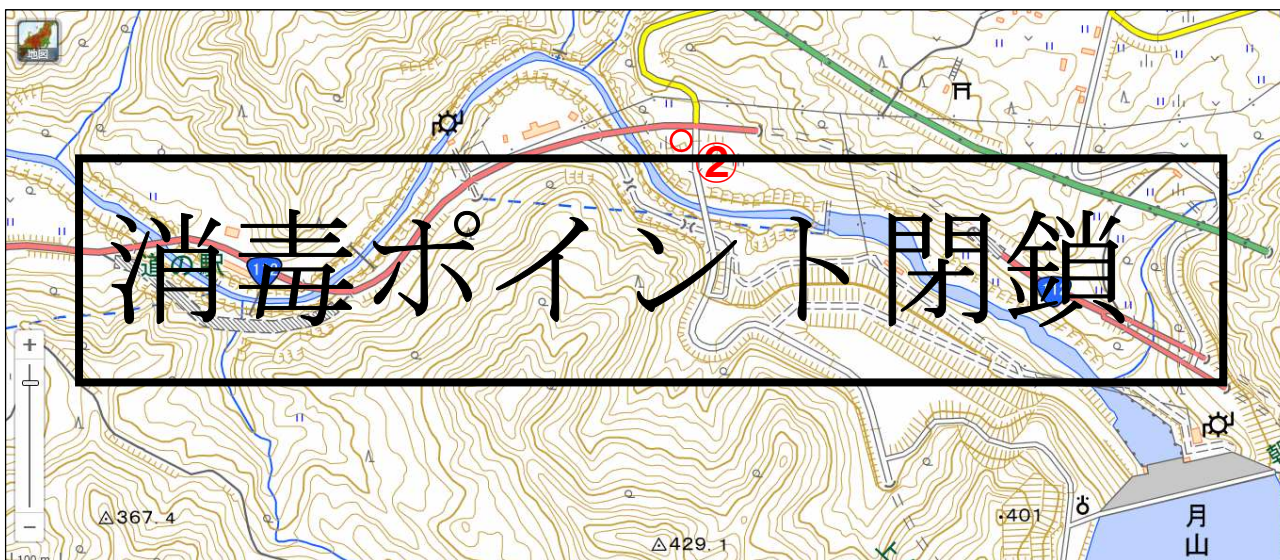

C S F 対策に係る消毒ポイントの設置について（第5報）

県内でのC S Fの発生に伴い、本病のまん延を防止するため、次のとおり消毒ポイントを設置しています。

飼料運搬車両等の養畜関係車両は、指定の消毒ポイントで必ず消毒を実施するようお願いいたします。

○消毒ポイントの概要

(1) 設置場所（4箇所）

No.	市町村	近隣路線名	消毒ポイント名称	設置状況
①	鶴岡市	国道7号	白山交差点南駐車帯	再開
②	鶴岡市	国道112号	月山ダム入口脇駐車帯	閉鎖
③	鶴岡市	国道112号	月山道路情報ターミナル	閉鎖
④	鶴岡市	県道鶴岡羽黒線	庄内総合支庁建設部鶴岡分所	閉鎖
⑤	鶴岡市	県道鶴岡羽黒線	羽黒体育館（1）	開設
			羽黒体育館（2）	再開
⑥	鶴岡市	県道たらのき代鶴岡線	櫛引スポーツセンター駐車場	再開

※②は令和2年12月28日18時をもって閉鎖

④は令和2年12月28日20時をもって閉鎖し、⑤羽黒体育館（2）へ移設

⑤の羽黒体育館（2）は令和2年12月29日12時から追加開設

③は令和2年12月30日20時をもって閉鎖

①、⑤（2）、⑥は12月31日から1月3日まで一時閉鎖、1月4日から再開

(2) 実施時間：当分の間 5時～20時（15時間体制）

(3) 変更日時：1月4日 5時

(4) 対象車両：畜産関係車両（飼料運搬車両、畜産資材薬品運搬車両、畜産診療車両等）

消毒ポイント①（国道7号。鶴岡市白山交差点南駐車帯）

消毒ポイント②（国道112号。月山ダム入口脇駐車帯）

消毒ポイント③（国道112号。月山道路情報ターミナル）

消毒ポイント④（県道鶴岡羽黒線。山形県庄内総合支庁鶴岡分所）

消毒ポイント⑤（県道鶴岡羽黒線。羽黒体育館（1）、（2））

消毒ポイント⑥（県道たらのき代鶴岡線。櫛引スポーツセンター駐車場）