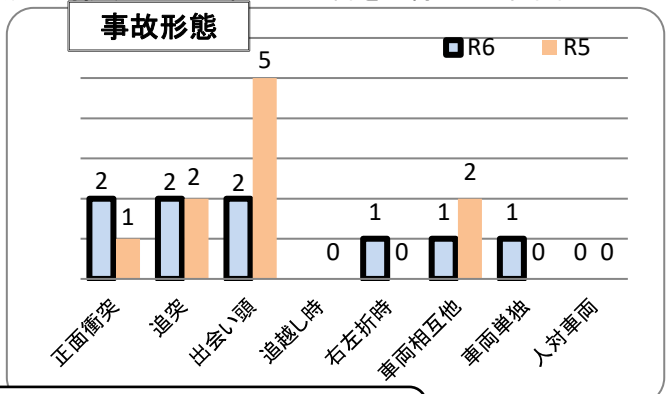

交通事故発生状況

庄内警察署
令和6年3月31日現在

1 交通事故発生状況

	県内				庄内警察署管内				庄内警察署(高齢者被害)		
	件数	死者	負傷者	物件	件数	死者	負傷者	物件	件数	死者	負傷者
令和6年	623	3	729	5,937	9	0	11	80	4	0	4
令和5年	716	7	840	6,232	10	0	11	102	2	0	2
前年比	-93	-4	-111	-295	-1	0	0	-22	2	0	2

2 月別発生状況(物件事故を除く。)

3 交通事故の特徴(物件事故を除く。)

☆若年(層)は16歳以上24歳以下の方(高校生を除く) ☆青年は16歳以上29歳以下の方(高校生を除く)
☆高齢(者)は65歳以上の方 ☆安管は安全運転管理者事業所に勤務する方 ☆初心は免許を取得して1年未満の方

「前後左右、目配り運転！」で事故防止

庄内警察署