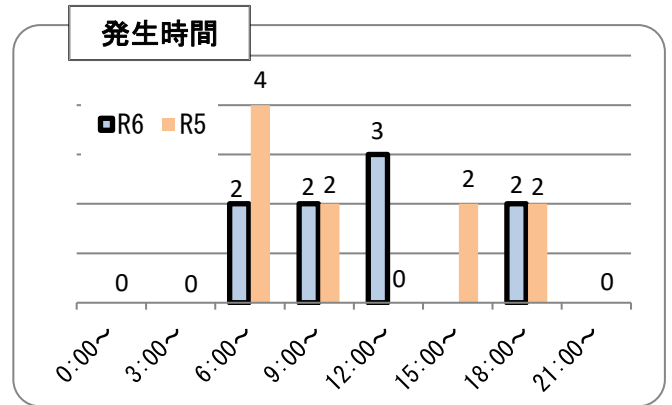

交通事故発生状況

庄内警察署
令和6年3月31日現在

1 交通事故発生状況

	県内				庄内警察署管内				庄内警察署(高齢者被害)		
	件数	死者	負傷者	物件	件数	死者	負傷者	物件	件数	死者	負傷者
令和6年	623	3	729	5,937	9	0	11	80	4	0	4
令和5年	716	7	840	6,232	10	0	11	102	2	0	2
前年比	-93	-4	-111	-295	-1	0	0	-22	2	0	2

2 月別発生状況(物件事故を除く。)

3 交通事故の特徴(物件事故を除く。)

☆若年(層)は16歳以上24歳以下の方(高校生を除く) ☆青年は16歳以上29歳以下の方(高校生を除く)
☆高齢(者)は65歳以上の方 ☆安管は安全運転管理者事業所に勤務する方 ☆初心は免許を取得して1年未満の方

「前後左右、目配り運転！」で事故防止

庄内警察署