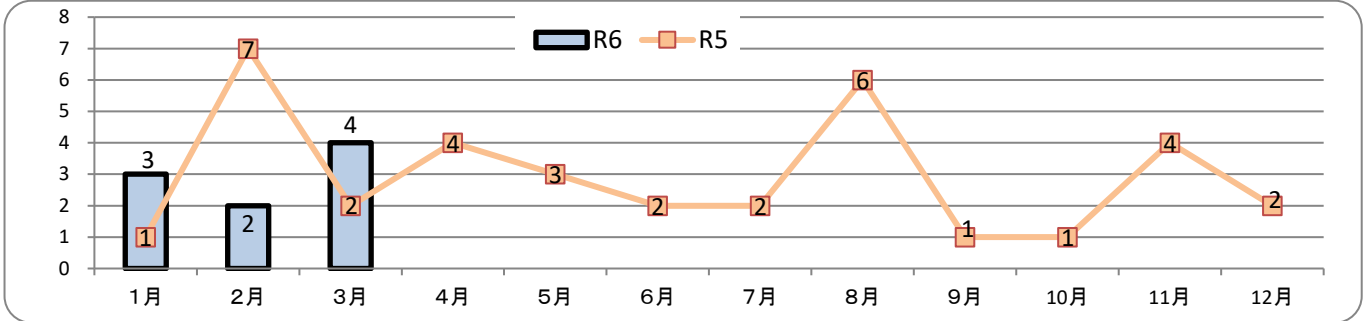

交通事故発生状況

庄内警察署
令和6年3月31日現在

1 交通事故発生状況

	県内				庄内警察署管内				庄内警察署(高齢者被害)		
	件数	死者	負傷者	物件	件数	死者	負傷者	物件	件数	死者	負傷者
令和6年	623	3	729	5,937	9	0	11	80	4	0	4
令和5年	716	7	840	6,232	10	0	11	102	2	0	2
前年比	-93	-4	-111	-295	-1	0	0	-22	2	0	2

2 月別発生状況(物件事故を除く。)

3 交通事故の特徴(物件事故を除く。)

☆若年(層)は16歳以上24歳以下の方(高校生を除く) ☆青年は16歳以上29歳以下の方(高校生を除く)
☆高齢(者)は65歳以上の方 ☆安管は安全運転管理者事業所に勤務する方 ☆初心は免許を取得して1年未満の方

「前後左右、目配り運転！」で事故防止

庄内警察署