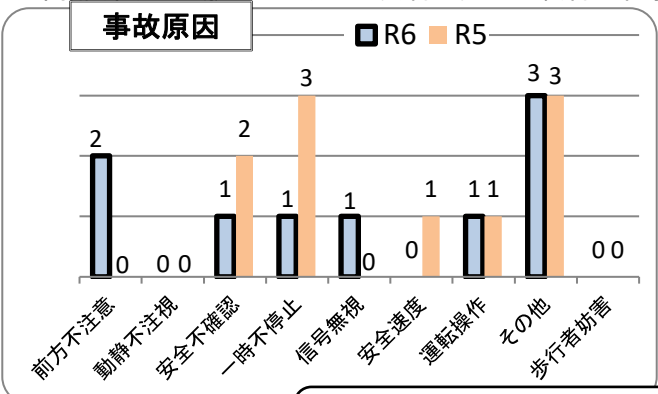

交通事故発生状況

庄内警察署
令和6年3月31日現在

1 交通事故発生状況

	県内				庄内警察署管内				庄内警察署(高齢者被害)		
	件数	死者	負傷者	物件	件数	死者	負傷者	物件	件数	死者	負傷者
令和6年	623	3	729	5,937	9	0	11	80	4	0	4
令和5年	716	7	840	6,232	10	0	11	102	2	0	2
前年比	-93	-4	-111	-295	-1	0	0	-22	2	0	2

2 月別発生状況(物件事故を除く。)

3 交通事故の特徴(物件事故を除く。)

☆若年(層)は16歳以上24歳以下の方(高校生を除く) ☆青年は16歳以上29歳以下の方(高校生を除く)
☆高齢(者)は65歳以上の方 ☆安管は安全運転管理者事業所に勤務する方 ☆初心は免許を取得して1年未満の方

「前後左右、目配り運転！」で事故防止

庄内警察署