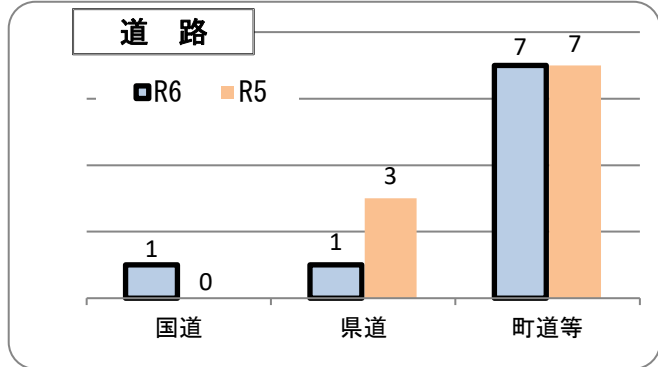

交通事故発生状況

庄内警察署
令和6年3月31日現在

1 交通事故発生状況

	県内				庄内警察署管内				庄内警察署(高齢者被害)		
	件数	死者	負傷者	物件	件数	死者	負傷者	物件	件数	死者	負傷者
令和6年	623	3	729	5,937	9	0	11	80	4	0	4
令和5年	716	7	840	6,232	10	0	11	102	2	0	2
前年比	-93	-4	-111	-295	-1	0	0	-22	2	0	2

2 月別発生状況(物件事故を除く。)

3 交通事故の特徴(物件事故を除く。)

☆若年(層)は16歳以上24歳以下の方(高校生を除く) ☆青年は16歳以上29歳以下の方(高校生を除く)
☆高齢(者)は65歳以上の方 ☆安管は安全運転管理者事業所に勤務する方 ☆初心は免許を取得して1年未満の方

「前後左右、目配り運転！」で事故防止

庄内警察署