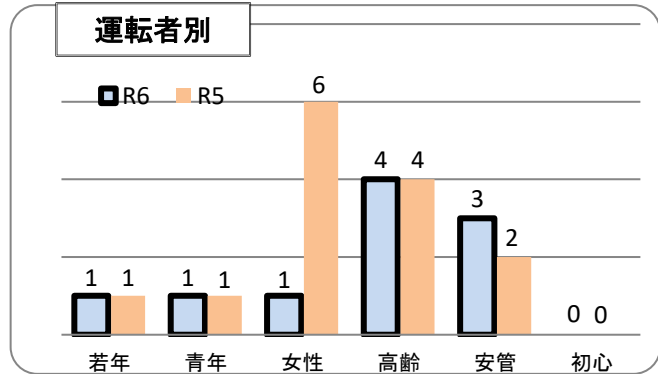

交通事故発生状況

庄内警察署
令和6年3月31日現在

1 交通事故発生状況

	県内				庄内警察署管内				庄内警察署(高齢者被害)		
	件数	死者	負傷者	物件	件数	死者	負傷者	物件	件数	死者	負傷者
令和6年	623	3	729	5,937	9	0	11	80	4	0	4
令和5年	716	7	840	6,232	10	0	11	102	2	0	2
前年比	-93	-4	-111	-295	-1	0	0	-22	2	0	2

2 月別発生状況(物件事故を除く。)

3 交通事故の特徴(物件事故を除く。)

☆若年(層)は16歳以上24歳以下の方(高校生を除く) ☆青年は16歳以上29歳以下の方(高校生を除く)
☆高齢(者)は65歳以上の方 ☆安管は安全運転管理者事業所に勤務する方 ☆初心は免許を取得して1年未満の方

「前後左右、目配り運転！」で事故防止

庄内警察署