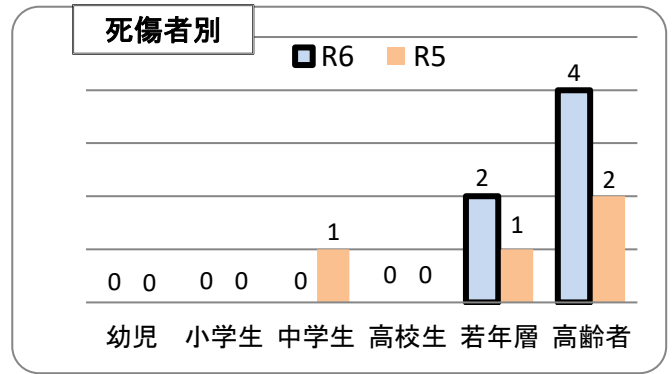

交通事故発生状況

庄内警察署
令和6年3月31日現在

1 交通事故発生状況

	県内				庄内警察署管内				庄内警察署(高齢者被害)		
	件数	死者	負傷者	物件	件数	死者	負傷者	物件	件数	死者	負傷者
令和6年	623	3	729	5,937	9	0	11	80	4	0	4
令和5年	716	7	840	6,232	10	0	11	102	2	0	2
前年比	-93	-4	-111	-295	-1	0	0	-22	2	0	2

2 月別発生状況(物件事故を除く。)

3 交通事故の特徴(物件事故を除く。)

☆若年(層)は16歳以上24歳以下の方(高校生を除く) ☆青年は16歳以上29歳以下の方(高校生を除く)
☆高齢(者)は65歳以上の方 ☆安管は安全運転管理者事業所に勤務する方 ☆初心は免許を取得して1年未満の方

「前後左右、目配り運転！」で事故防止

庄内警察署