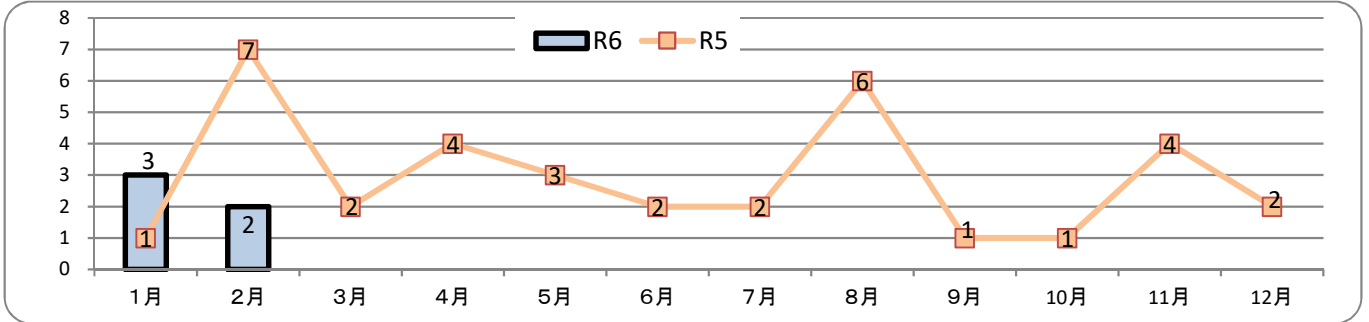

交通事故発生状況

庄内警察署
令和6年2月29日現在

1 交通事故発生状況

	県内				庄内警察署管内				庄内警察署(高齢者被害)		
	件数	死者	負傷者	物件	件数	死者	負傷者	物件	件数	死者	負傷者
令和6年	452	3	517	3,932	5	0	6	54	3	0	3
令和5年	534	4	619	4,629	8	0	9	86	1	0	1
前年比	-82	-1	-102	-697	-3	0	-3	-32	2	0	2

2 月別発生状況(物件事故を除く。)

3 交通事故の特徴(物件事故を除く。)

☆若年(層)は16歳以上24歳以下の方(高校生を除く) ☆青年は16歳以上29歳以下の方(高校生を除く)
 ☆高齢(者)は65歳以上の方 ☆安管は安全運転管理者事業所に勤務する方 ☆初心は免許を取得して1年未満の方

「前後左右、目配り運転！」で事故防止

庄内警察署