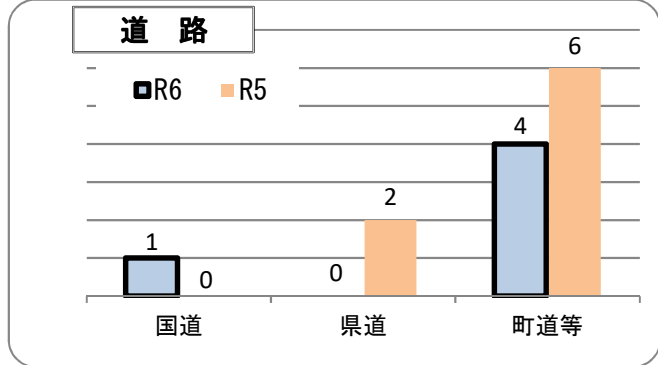

交通事故発生状況

庄内警察署
令和6年2月29日現在

1 交通事故発生状況

	県内				庄内警察署管内				庄内警察署(高齢者被害)		
	件数	死者	負傷者	物件	件数	死者	負傷者	物件	件数	死者	負傷者
令和6年	452	3	517	3,932	5	0	6	54	3	0	3
令和5年	534	4	619	4,629	8	0	9	86	1	0	1
前年比	-82	-1	-102	-697	-3	0	-3	-32	2	0	2

2 月別発生状況(物件事故を除く。)

3 交通事故の特徴(物件事故を除く。)

☆若年(層)は16歳以上24歳以下の方(高校生を除く) ☆青年は16歳以上29歳以下の方(高校生を除く)
 ☆高齢(者)は65歳以上の方 ☆安管は安全運転管理者事業所に勤務する方 ☆初心は免許を取得して1年未満の方

「前後左右、目配り運転！」で事故防止

庄内警察署