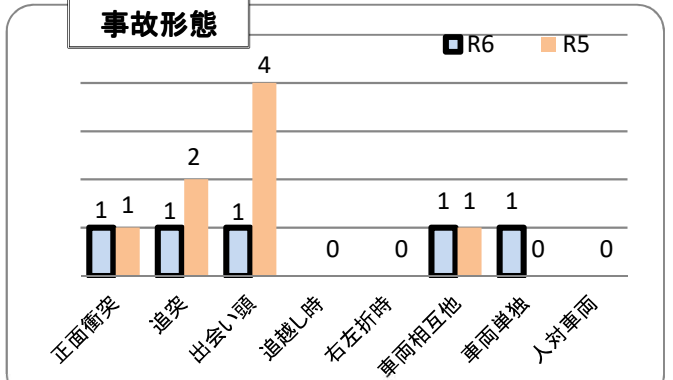

交通事故発生状況

庄内警察署
令和6年2月29日現在

1 交通事故発生状況

	県内				庄内警察署管内				庄内警察署(高齢者被害)		
	件数	死者	負傷者	物件	件数	死者	負傷者	物件	件数	死者	負傷者
令和6年	452	3	517	3,932	5	0	6	54	3	0	3
令和5年	534	4	619	4,629	8	0	9	86	1	0	1
前年比	-82	-1	-102	-697	-3	0	-3	-32	2	0	2

2 月別発生状況(物件事故を除く。)

3 交通事故の特徴(物件事故を除く。)

☆若年(層)は16歳以上24歳以下の方(高校生を除く) ☆青年は16歳以上29歳以下の方(高校生を除く)
 ☆高齢(者)は65歳以上の方 ☆安管は安全運転管理者事業所に勤務する方 ☆初心は免許を取得して1年未満の方

「前後左右、目配り運転！」で事故防止

庄内警察署