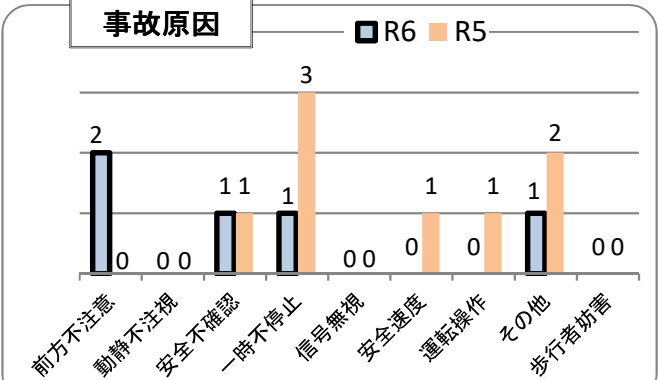

交通事故発生状況

庄内警察署
令和6年2月29日現在

1 交通事故発生状況

	県内				庄内警察署管内				庄内警察署(高齢者被害)		
	件数	死者	負傷者	物件	件数	死者	負傷者	物件	件数	死者	負傷者
令和6年	452	3	517	3,932	5	0	6	54	3	0	3
令和5年	534	4	619	4,629	8	0	9	86	1	0	1
前年比	-82	-1	-102	-697	-3	0	-3	-32	2	0	2

2 月別発生状況(物件事故を除く。)

3 交通事故の特徴(物件事故を除く。)

☆若年(層)は16歳以上24歳以下の方(高校生を除く) ☆青年は16歳以上29歳以下の方(高校生を除く)
 ☆高齢(者)は65歳以上の方 ☆安管は安全運転管理者事業所に勤務する方 ☆初心は免許を取得して1年未満の方

「前後左右、目配り運転！」で事故防止

庄内警察署