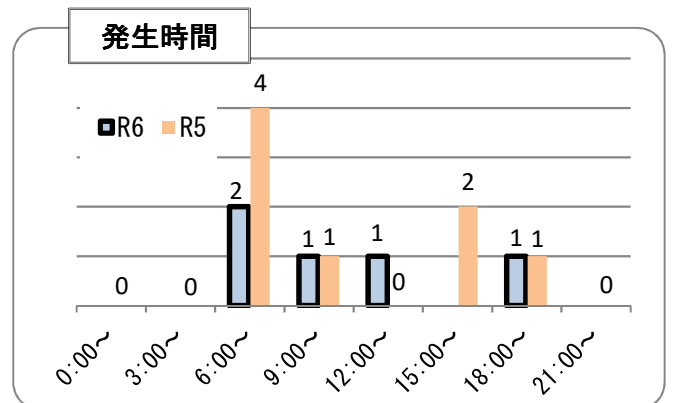

交通事故発生状況

庄内警察署
令和6年2月29日現在

1 交通事故発生状況

	県内				庄内警察署管内				庄内警察署(高齢者被害)		
	件数	死者	負傷者	物件	件数	死者	負傷者	物件	件数	死者	負傷者
令和6年	452	3	517	3,932	5	0	6	54	3	0	3
令和5年	534	4	619	4,629	8	0	9	86	1	0	1
前年比	-82	-1	-102	-697	-3	0	-3	-32	2	0	2

2 月別発生状況(物件事故を除く。)

3 交通事故の特徴(物件事故を除く。)

☆若年(層)は16歳以上24歳以下の方(高校生を除く) ☆青年は16歳以上29歳以下の方(高校生を除く)
 ☆高齢(者)は65歳以上の方 ☆安管は安全運転管理者事業所に勤務する方 ☆初心は免許を取得して1年未満の方

「前後左右、目配り運転！」で事故防止

庄内警察署