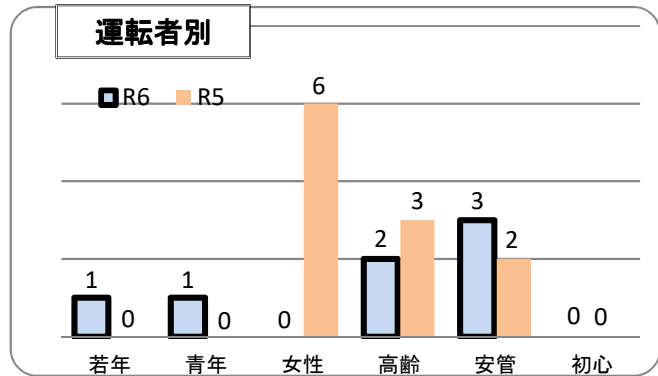

交通事故発生状況

庄内警察署
令和6年2月29日現在

1 交通事故発生状況

	県内				庄内警察署管内				庄内警察署(高齢者被害)		
	件数	死者	負傷者	物件	件数	死者	負傷者	物件	件数	死者	負傷者
令和6年	452	3	517	3,932	5	0	6	54	3	0	3
令和5年	534	4	619	4,629	8	0	9	86	1	0	1
前年比	-82	-1	-102	-697	-3	0	-3	-32	2	0	2

2 月別発生状況(物件事故を除く。)

3 交通事故の特徴(物件事故を除く。)

☆若年(層)は16歳以上24歳以下の方(高校生を除く) ☆青年は16歳以上29歳以下の方(高校生を除く)
 ☆高齢(者)は65歳以上の方 ☆安管は安全運転管理者事業所に勤務する方 ☆初心は免許を取得して1年未満の方

「前後左右、目配り運転！」で事故防止

庄内警察署