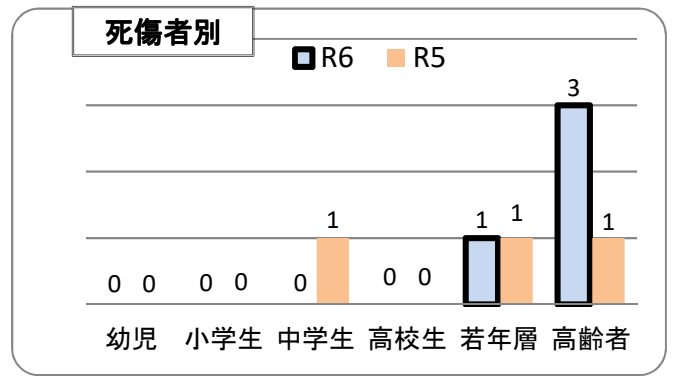

交通事故発生状況

庄内警察署
令和6年2月29日現在

1 交通事故発生状況

	県内				庄内警察署管内				庄内警察署(高齢者被害)		
	件数	死者	負傷者	物件	件数	死者	負傷者	物件	件数	死者	負傷者
令和6年	452	3	517	3,932	5	0	6	54	3	0	3
令和5年	534	4	619	4,629	8	0	9	86	1	0	1
前年比	-82	-1	-102	-697	-3	0	-3	-32	2	0	2

2 月別発生状況(物件事故を除く。)

3 交通事故の特徴(物件事故を除く。)

☆若年(層)は16歳以上24歳以下の方(高校生を除く) ☆青年は16歳以上29歳以下の方(高校生を除く)
 ☆高齢(者)は65歳以上の方 ☆安管は安全運転管理者事業所に勤務する方 ☆初心は免許を取得して1年未満の方

「前後左右、目配り運転！」で事故防止

庄内警察署