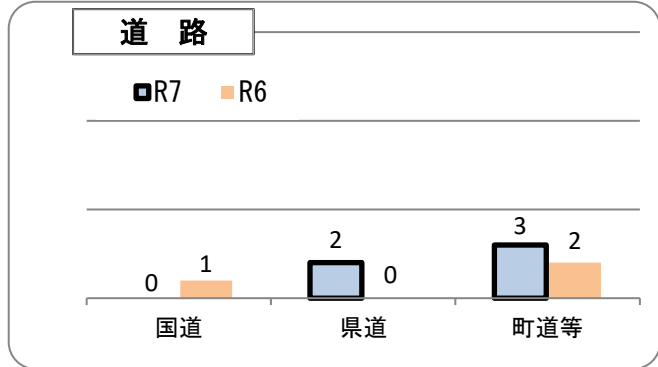

交通事故発生状況

庄内警察署

令和7年2月28日現在(確定値)

1 交通事故発生状況

	県内				庄内警察署管内				庄内警察署(高齢者被害)		
	件数	死者	負傷者	物件	件数	死者	負傷者	物件	件数	死者	負傷者
令和7年	473	3	537	5,015	5	0	6	65	3	0	3
令和6年	452	3	517	3,932	5	0	6	54	3	0	3
前年比	21	0	20	1,083	0	0	0	11	0	0	0

2 月別発生状況(物件事故を除く。)

3 交通事故の特徴(物件事故を除く。)

☆若年(層)は16歳以上24歳以下の方(高校生を除く) ☆青年は16歳以上29歳以下の方(高校生を除く)
 ☆高齢(者)は65歳以上の方 ☆安管は安全運転管理者事業所に勤務する方 ☆初心は免許を取得して1年未満の方

自転車利用時はヘルメットを着用しましょう!
 庄内警察署