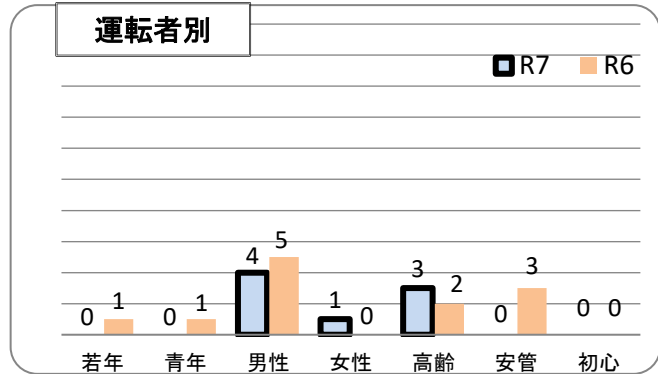

交通事故発生状況

庄内警察署

令和7年2月28日現在(確定値)

1 交通事故発生状況

	県内				庄内警察署管内				庄内警察署(高齢者被害)		
	件数	死者	負傷者	物件	件数	死者	負傷者	物件	件数	死者	負傷者
令和7年	473	3	537	5,015	5	0	6	65	3	0	3
令和6年	452	3	517	3,932	5	0	6	54	3	0	3
前年比	21	0	20	1,083	0	0	0	11	0	0	0

2 月別発生状況(物件事故を除く。)

3 交通事故の特徴(物件事故を除く。)

☆若年(層)は16歳以上24歳以下の方(高校生を除く) ☆青年は16歳以上29歳以下の方(高校生を除く)
 ☆高齢(者)は65歳以上の方 ☆安管は安全運転管理者事業所に勤務する方 ☆初心は免許を取得して1年未満の方

自転車利用時はヘルメットを着用しましょう!
 庄内警察署