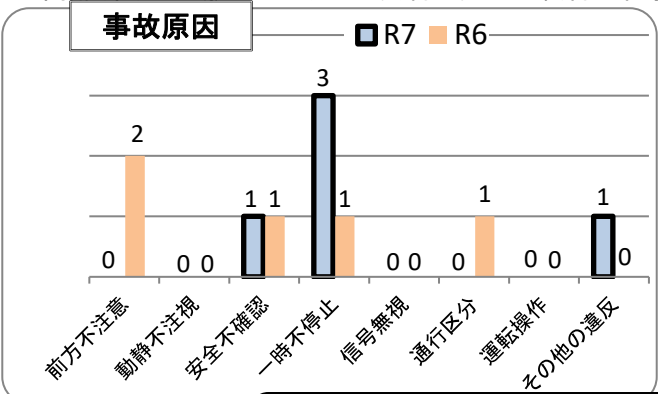

交通事故発生状況

庄内警察署

令和7年2月28日現在(確定値)

1 交通事故発生状況

	県内				庄内警察署管内				庄内警察署(高齢者被害)		
	件数	死者	負傷者	物件	件数	死者	負傷者	物件	件数	死者	負傷者
令和7年	473	3	537	5,015	5	0	6	65	3	0	3
令和6年	452	3	517	3,932	5	0	6	54	3	0	3
前年比	21	0	20	1,083	0	0	0	11	0	0	0

2 月別発生状況(物件事故を除く。)

3 交通事故の特徴(物件事故を除く。)

☆若年(層)は16歳以上24歳以下の方(高校生を除く) ☆青年は16歳以上29歳以下の方(高校生を除く)
 ☆高齢(者)は65歳以上の方 ☆安管は安全運転管理者事業所に勤務する方 ☆初心は免許を取得して1年未満の方

自転車利用時はヘルメットを着用しましょう!
 庄内警察署