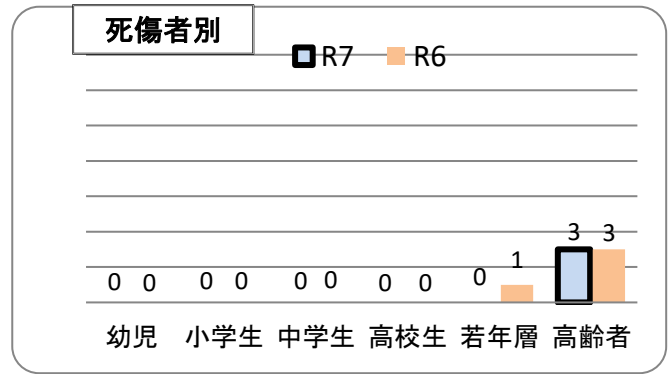

3 交通事故の特徴(物件事故を除く。)

☆若年(層)は16歳以上24歳以下の方(高校生を除く) ☆青年は16歳以上29歳以下の方(高校生を除く)
☆高齢(者)は65歳以上の方 ☆安管は安全運転管理者事業所に勤務する方 ☆初心は免許を取得して1年未満の方