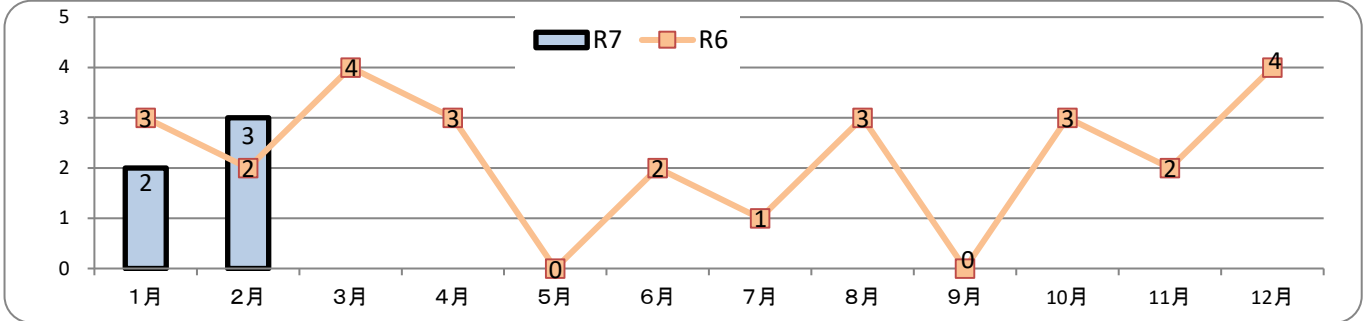

交通事故発生状況

庄内警察署

令和7年2月28日現在(確定値)

1 交通事故発生状況

	県内				庄内警察署管内				庄内警察署(高齢者被害)		
	件数	死者	負傷者	物件	件数	死者	負傷者	物件	件数	死者	負傷者
令和7年	473	3	537	5,015	5	0	6	65	3	0	3
令和6年	452	3	517	3,932	5	0	6	54	3	0	3
前年比	21	0	20	1,083	0	0	0	11	0	0	0

2 月別発生状況(物件事故を除く。)

3 交通事故の特徴(物件事故を除く。)

☆若年(層)は16歳以上24歳以下の方(高校生を除く) ☆青年は16歳以上29歳以下の方(高校生を除く)
 ☆高齢(者)は65歳以上の方 ☆安管は安全運転管理者事業所に勤務する方 ☆初心は免許を取得して1年未満の方

自転車利用時はヘルメットを着用しましょう!
 庄内警察署