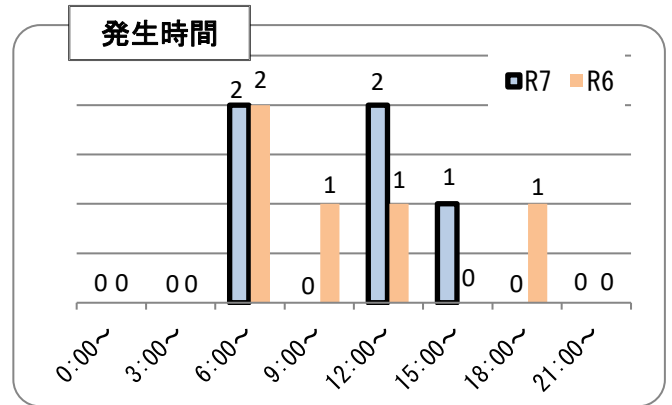

交通事故発生状況

庄内警察署

令和7年2月28日現在(確定値)

1 交通事故発生状況

	県内				庄内警察署管内				庄内警察署(高齢者被害)		
	件数	死者	負傷者	物件	件数	死者	負傷者	物件	件数	死者	負傷者
令和7年	473	3	537	5,015	5	0	6	65	3	0	3
令和6年	452	3	517	3,932	5	0	6	54	3	0	3
前年比	21	0	20	1,083	0	0	0	11	0	0	0

2 月別発生状況(物件事故を除く。)

3 交通事故の特徴(物件事故を除く。)

☆若年(層)は16歳以上24歳以下の方(高校生を除く) ☆青年は16歳以上29歳以下の方(高校生を除く)
 ☆高齢(者)は65歳以上の方 ☆安管は安全運転管理者事業所に勤務する方 ☆初心は免許を取得して1年未満の方

自転車利用時はヘルメットを着用しましょう!
 庄内警察署