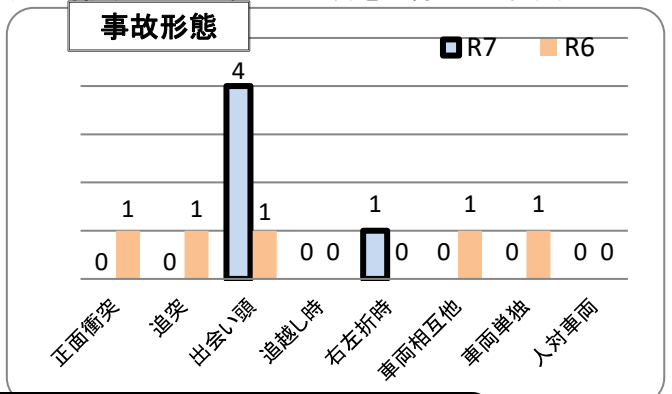

交通事故発生状況

庄内警察署

令和7年2月28日現在(確定値)

1 交通事故発生状況

	県内				庄内警察署管内				庄内警察署(高齢者被害)		
	件数	死者	負傷者	物件	件数	死者	負傷者	物件	件数	死者	負傷者
令和7年	473	3	537	5,015	5	0	6	65	3	0	3
令和6年	452	3	517	3,932	5	0	6	54	3	0	3
前年比	21	0	20	1,083	0	0	0	11	0	0	0

2 月別発生状況(物件事故を除く。)

3 交通事故の特徴(物件事故を除く。)

☆若年(層)は16歳以上24歳以下の方(高校生を除く) ☆青年は16歳以上29歳以下の方(高校生を除く)
 ☆高齢(者)は65歳以上の方 ☆安管は安全運転管理者事業所に勤務する方 ☆初心は免許を取得して1年未満の方

自転車利用時はヘルメットを着用しましょう!
 庄内警察署