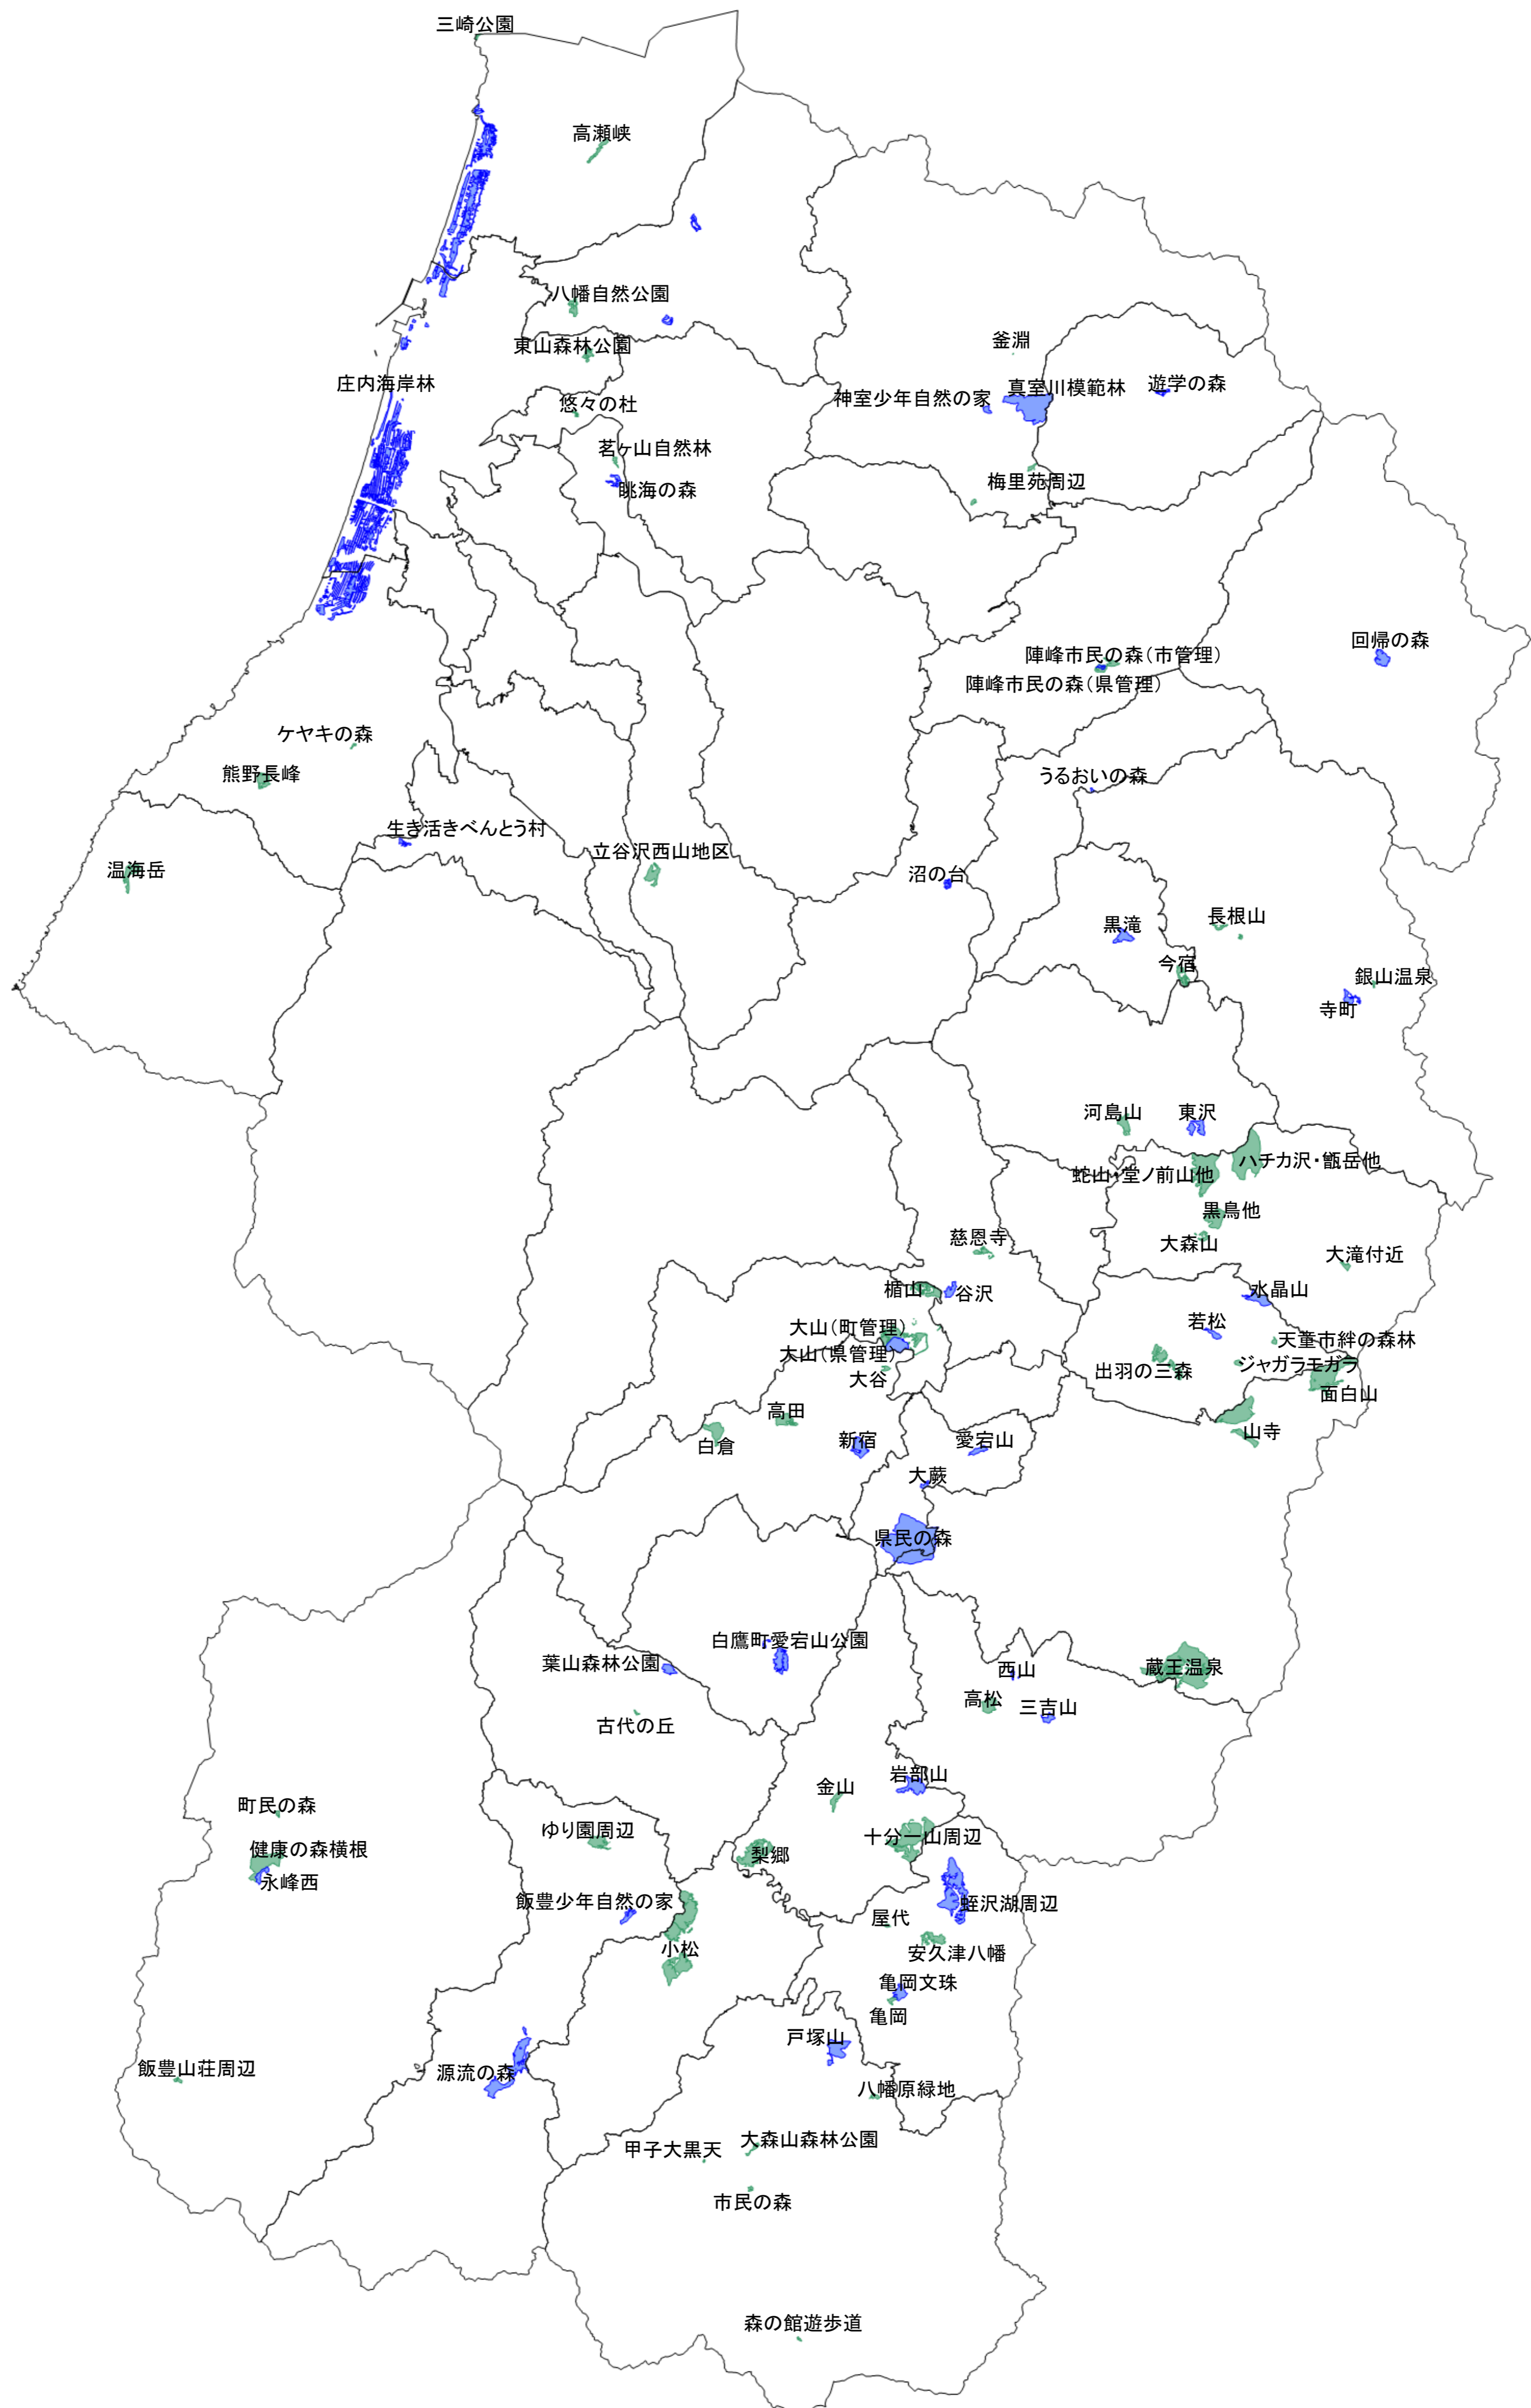

特定ナラ林位置図

市町村界 (ポリゴン)
林班
特定ナラ林配置図 (県)
特定ナラ林配置図 (市町村)