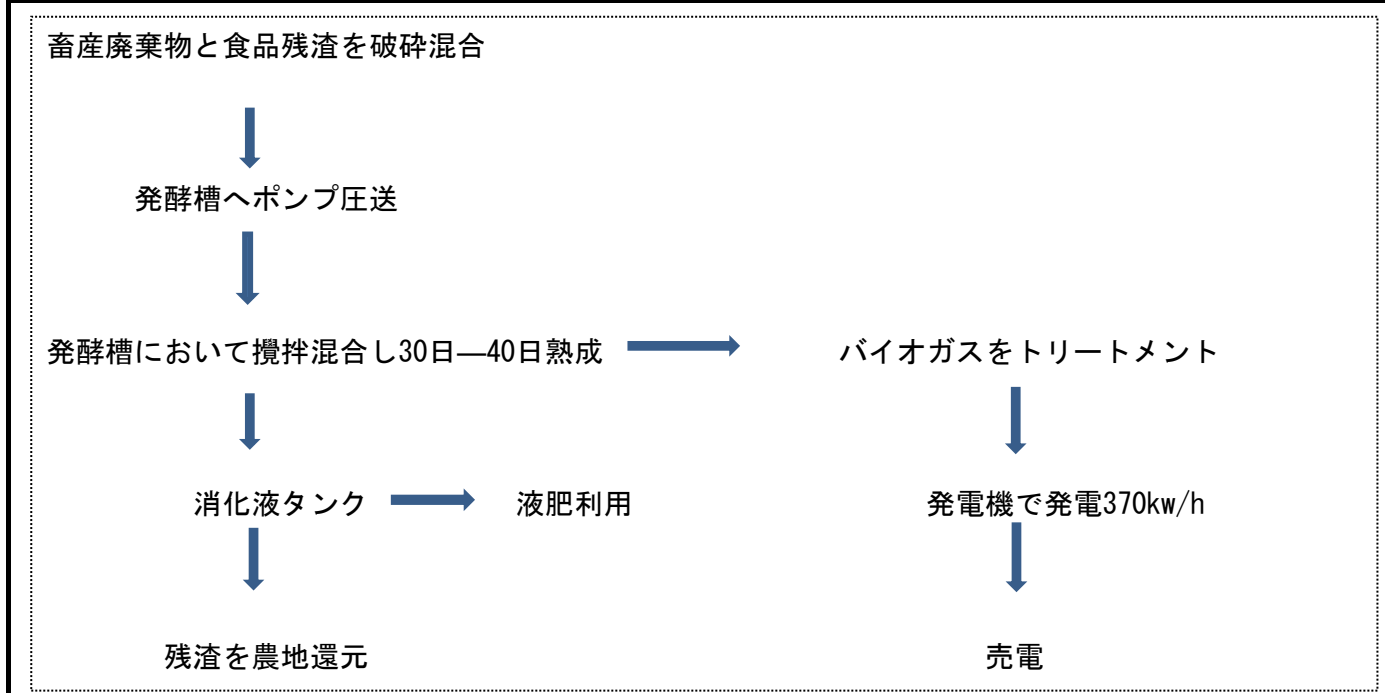

内 容

見学可能日時	1回あたり受入れ可能人数
随時受付	20名前後
	所要時間
	1時間
申込み方法	申込みの際の注意点
事前予約 <input type="checkbox"/> 不要 <input checked="" type="checkbox"/> 要 (7 日前まで) 予約方法 <input type="checkbox"/> 電話 <input type="checkbox"/> ファックス <input checked="" type="checkbox"/> 電子メール <input type="checkbox"/> その他 ()	畜産関係者の防疫確認 利用料金 <input type="checkbox"/> 有料 <input checked="" type="checkbox"/> 無料 有料の場合はその理由及び金額の積算根拠