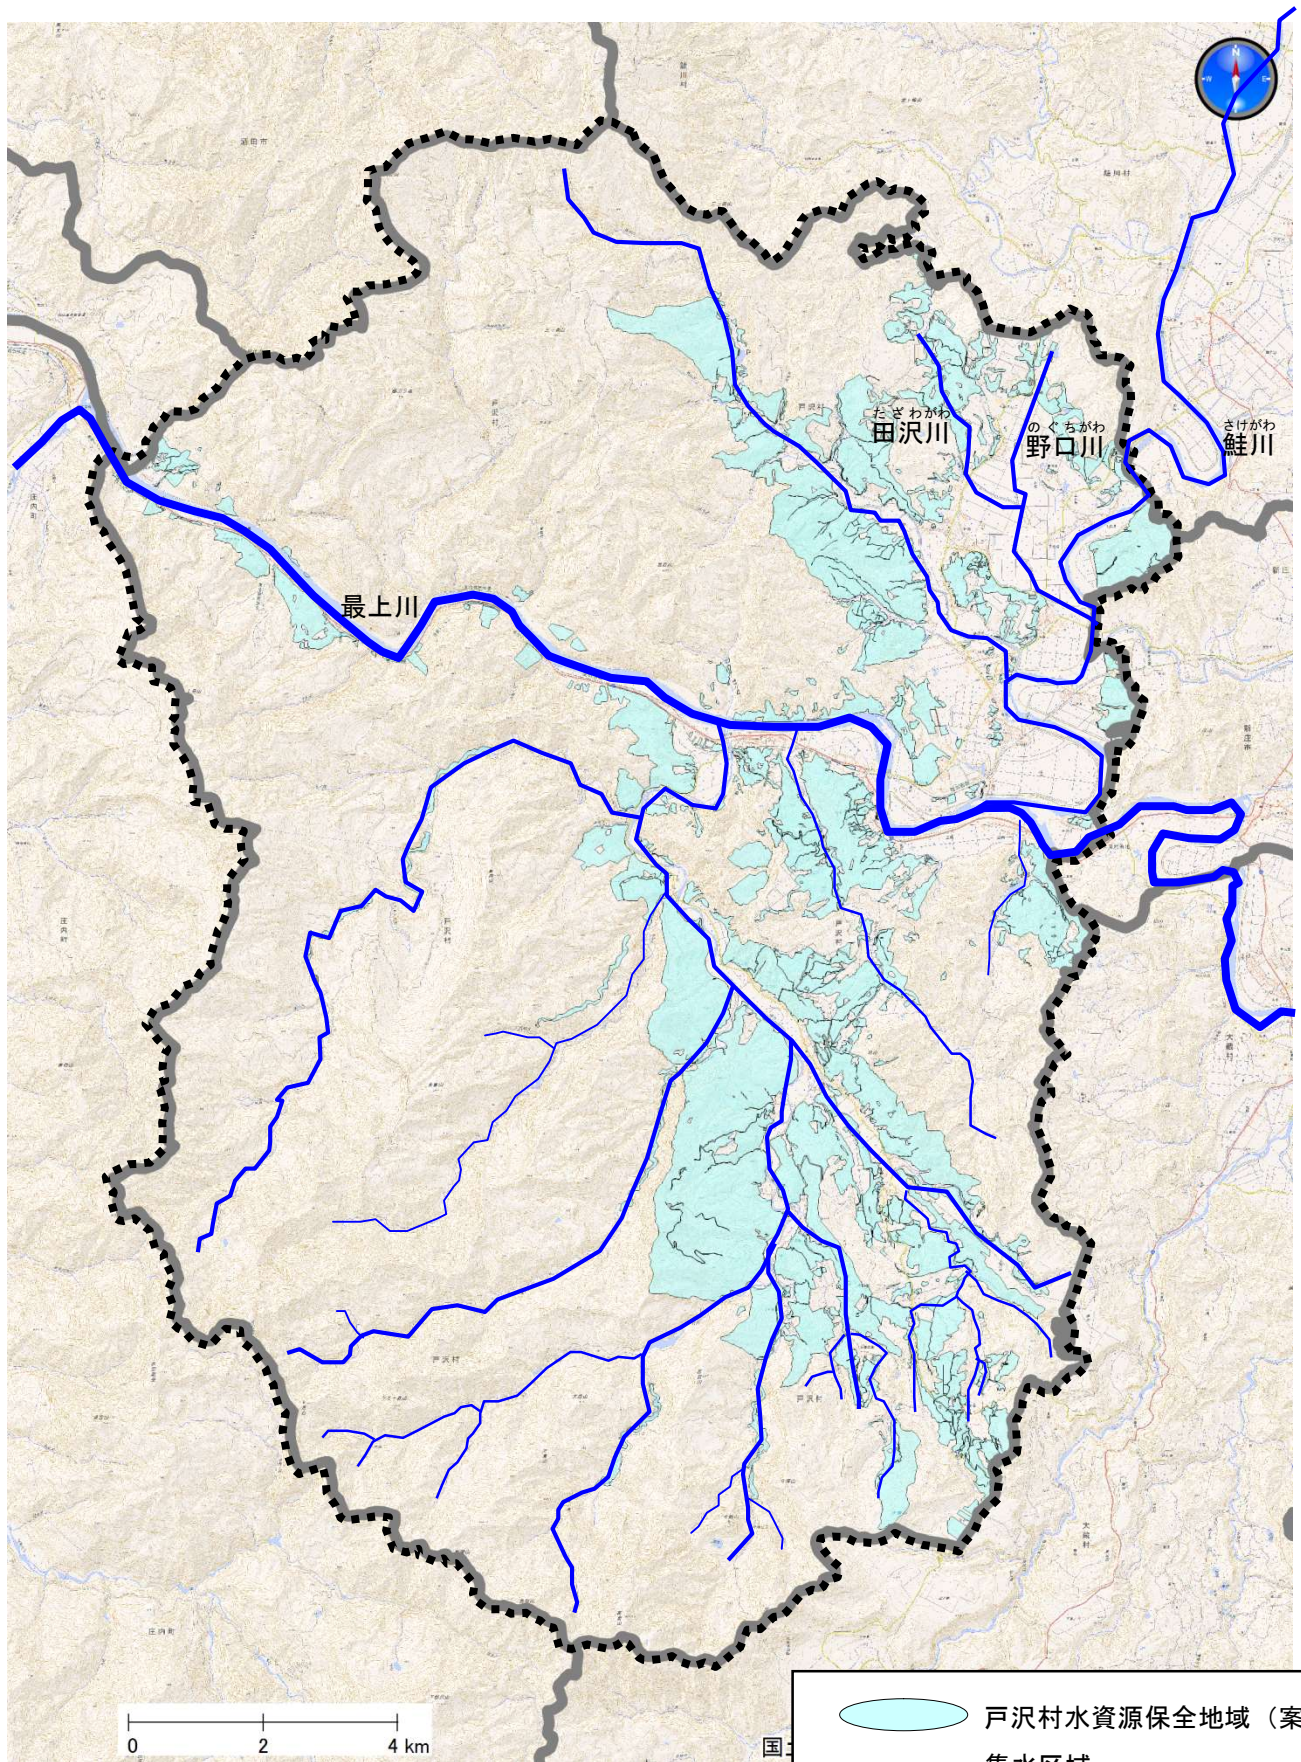

戸沢村水資源保全地域（案）図

	戸沢村水資源保全地域（案）
	集水区域
	市町村境界線