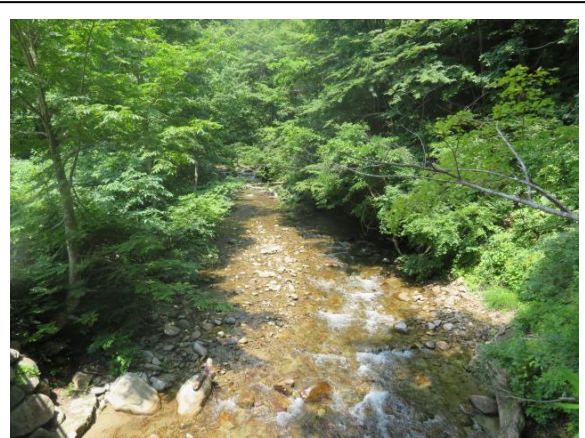

木地山、野川鳥獣保護区木地山、野川特別保護地区 現況写真

A 竜神大橋→特別保護地区

B 合地沢橋→特別保護地区

C 木地山ダム→特別保護地区

D 中沢川(特別保護地区)

E 区域図(木地山ダム)

F 鳥獣の生息状況(ヤマドリ)

木地山、野川鳥獣保護区木地山、野川特別保護地区 写真撮影位置図