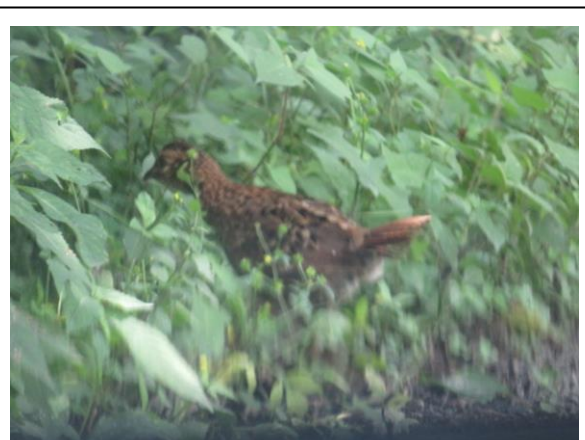

木地山、野川鳥獣保護区木地山、野川特別保護地区 現況写真

A 竜神大橋→特別保護地区

B 合地沢橋→特別保護地区

C 木地山ダム→特別保護地区

D 中沢川(特別保護地区)

E 区域図(木地山ダム)

F 鳥獣の生息状況(ヤマドリ)

木地山、野川鳥獣保護区木地山、野川特別保護地区 写真撮影位置図