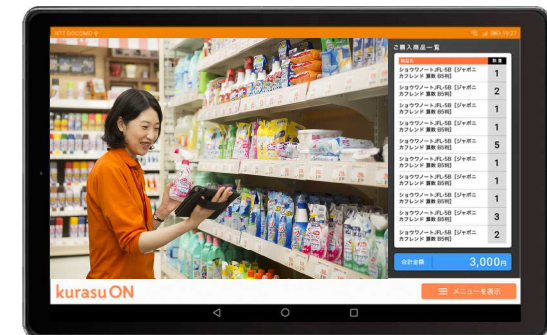

かいものパートナーとは？

かいものパートナーはクラスオンラインの会員様のみご利用いただけます。

かいものパートナーとは、利用者と店舗をテレビ電話を使って接続し、店員さんと会話をしながら一緒に楽しくお買物ができるサービスです。クラスオンラインの会員になっていれば、無料でご利用いただけます。

①事前準備（利用日時の予約）

クラスオンラインの会員であれば、アプリを使って誰でも簡単に予約することができます。

アプリの指示に従って希望の日時を選択します

お客様の笑顔が私たちの最大のよこびです！

⑤購入商品の確定！

購入希望の商品を選んだら、最後に「購入同意」ボタンを押すことで購入が確定します。

購入確定ボタンをタップすることで買物は終了

④購入希望の商品を買物カゴへ

詳しい商品の説明を聞きながら、購入したい商品を買物カゴに入れていきます。

迷った場合は店員さんにアドバイスを貰おう