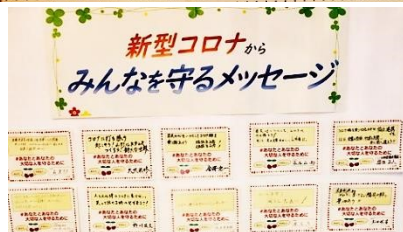

県議会ギャラリー展示作品の状況

展 示 期 間	令和2年6月16日（火）～7月3日（金）
展 示 場 所	山形県議会南棟1階 ロビー
展 示 校	「新型コロナからみんなを守る県民リレー」参加高校のうち4校 (県立天童高校、県立新庄北高校、県立置賜農業高校、県立荒砥高校)
概 要	- 新型コロナウイルス感染症により高校の臨時休業が続く中、県内11校の高校で臨時休業中の登校日等を活用して、生徒が「感染拡大防止のために私ができること」を考え、メッセージカードを作成し、学校ホームページなどで広く発信。 - 取組みに賛同した議員等のメッセージカードも併せて展示した。

展 示 作 品

参加校一覧	
山形西高校	米沢興譲館高校
天童高校	置賜農業高校
谷地高校	荒砥高校
村山産業高校	鶴岡北高校
新庄北高校	酒田東高校
新庄神室産業高校真室川校