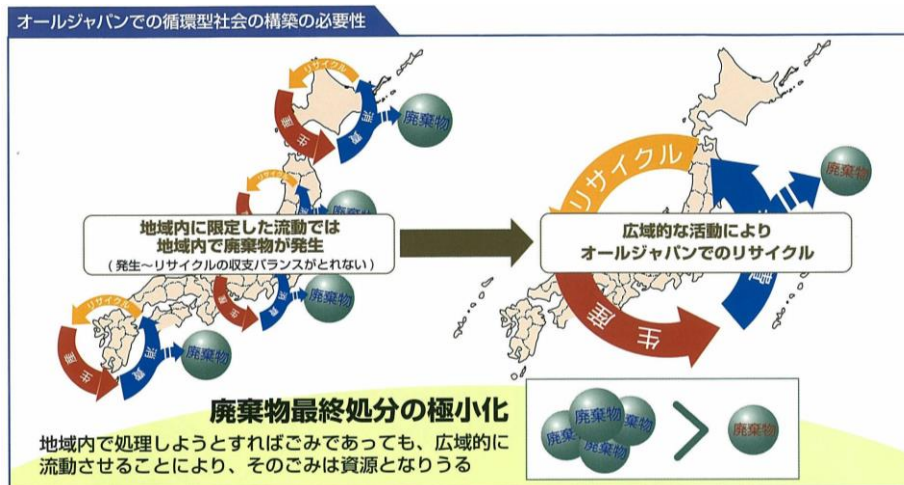

やまがた環境展2023 出展票

展示No (山形県)	出展者名 酒田リサイクルポート推進協議会	出展分野 廃棄物処理・リサイクル
所在地	〒 990-8570 山形県山形市松波二丁目 8 番 1 号	
連絡先	URL :	
部署名 山形県 県土整備部 空港港湾課	TEL :	023-630-2628
担当名 港湾担当	FAX :	023-630-2664

<< 出展内容 >>

環境に配慮しているポイント	対象者
<ul style="list-style-type: none"> 海上輸送の利用による環境負荷の軽減 広域的なリサイクル施設立地の拠点化と海上輸送の利用によるリサイクルコストの低減 	<input checked="" type="checkbox"/> 一般層 <input type="checkbox"/> 学生・子供 <input checked="" type="checkbox"/> ビジネス層 <input type="checkbox"/>

内 容

- リサイクルポートとは
広域的なリサイクル施設の立地に対応した静脈物流※ネットワークの拠点となる港湾を「リサイクルポート」として国が指定し、リサイクルの拠点づくりを支援するものです。酒田港において、各港湾と連携しリサイクル貨物のマッチングに取り組んでおります。

※静脈物流…人の血管に例えて、動脈物流である製品系の輸送に対し、生産や消費活動で排出したものの輸送をこのように表現しています。

酒田港リサイクルポートの活動、取組

- 酒田港は平成15年4月に国のリサイクルポートに指定され、H23.1には全国で22港のリサイクルポートが指定されています。

- 酒田港で取扱のある循環資源

＜輸出＞ 石炭灰、金属くず、廃プラスチック、古紙、中古自動車部品 など

＜移出＞ 石炭灰、金属くず、碎石 ＜移入＞バーク

リサイクル認定製品