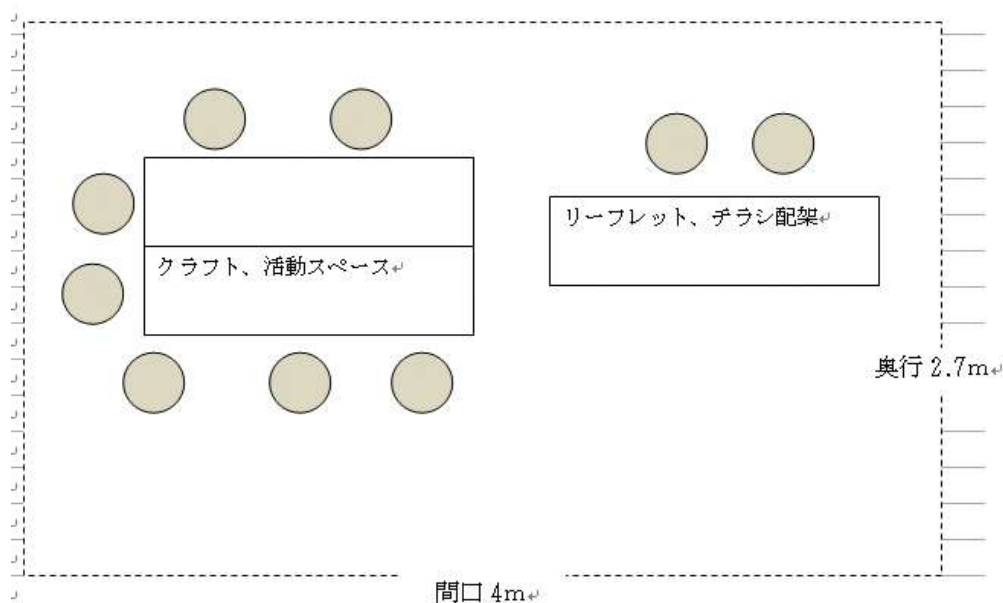

## << 出展内容 >>

<b>環境に配慮しているポイント</b>	<b>対象者</b>
<ul style="list-style-type: none"> <li>自然との一体感の気づき</li> <li>希少生物への関心</li> <li>自然を大切にすることを育む</li> <li>環境を取り巻く課題への気づき</li> <li>使用時に省エネルギー</li> </ul>	<input checked="" type="checkbox"/> 一般層 <input checked="" type="checkbox"/> 学生・子供 <input type="checkbox"/> ビジネス層 <input type="checkbox"/>

### ブース内配置案

机を間口から見て横に2台並べて1つの島としたものと、机を間口から見て横に1台並べたものを少し離して配置する。その周囲にイスを9脚配置する。

リサイクル認定製品