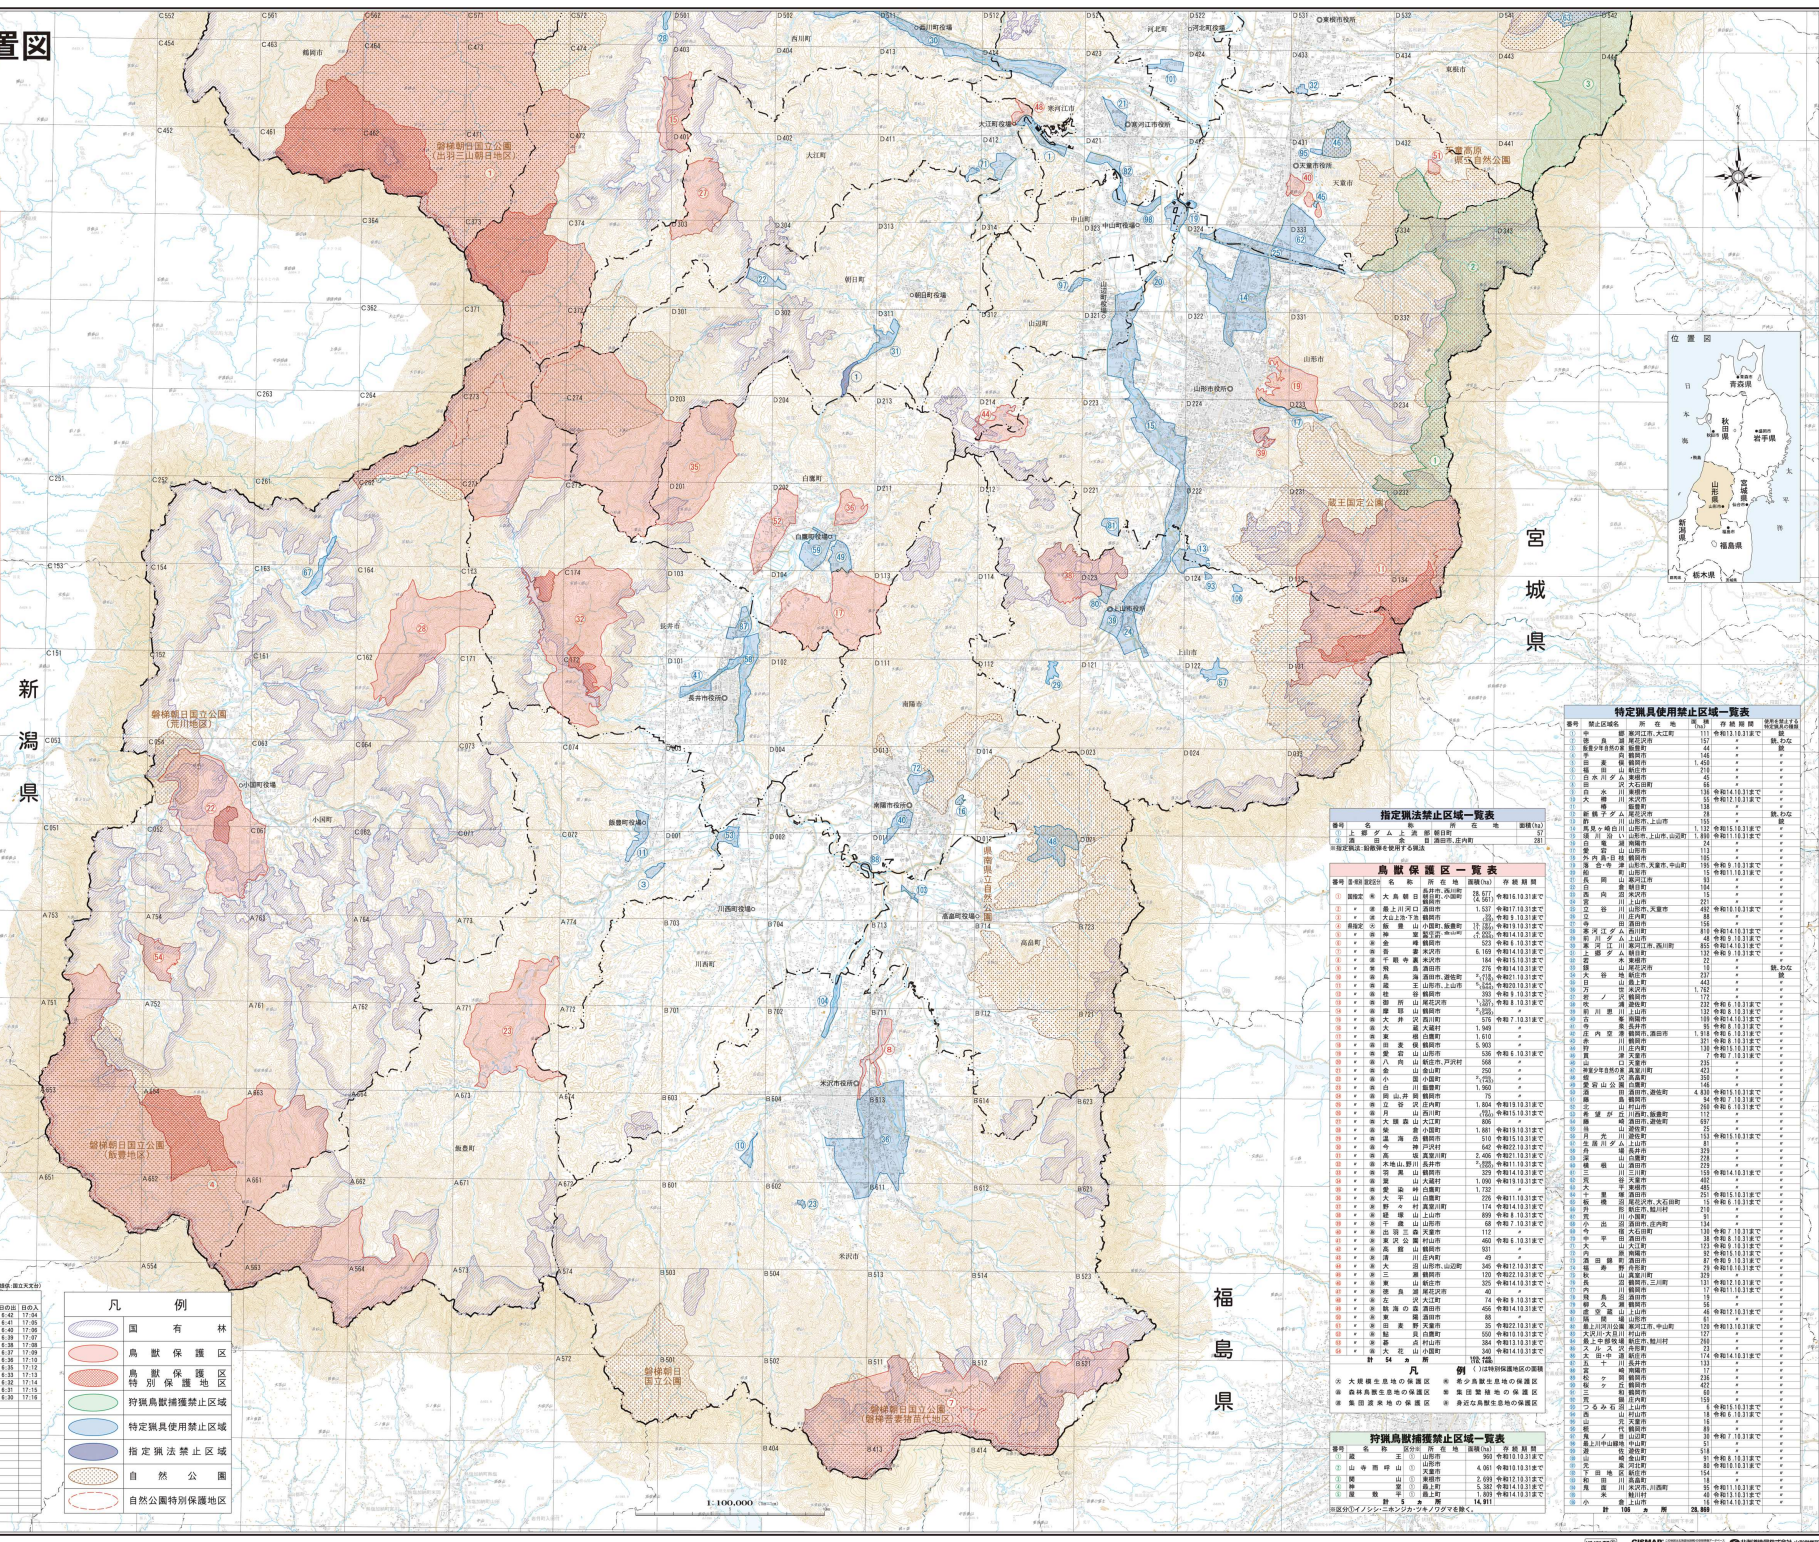

山形県鳥獣行政機関一覧表

種別	種名	狩猟期間	狩猟方法
イ	シロハラ	10月1日～11月31日まで	罠
	シロハラ	10月1日～11月31日まで	罠
	シロハラ	10月1日～11月31日まで	罠
	シロハラ	10月1日～11月31日まで	罠
	シロハラ	10月1日～11月31日まで	罠
	シロハラ	10月1日～11月31日まで	罠
	シロハラ	10月1日～11月31日まで	罠
	シロハラ	10月1日～11月31日まで	罠
	シロハラ	10月1日～11月31日まで	罠
	シロハラ	10月1日～11月31日まで	罠

令和5年度狩猟期間中における「日の出」/「日の入」時刻

種別	種名	狩猟期間	日の出時刻	日の入時刻
イ	シロハラ	10月1日～11月31日まで	05:46	17:04
	シロハラ	10月1日～11月31日まで	05:47	17:03
	シロハラ	10月1日～11月31日まで	05:48	17:02
	シロハラ	10月1日～11月31日まで	05:49	17:01
	シロハラ	10月1日～11月31日まで	05:50	17:00
	シロハラ	10月1日～11月31日まで	05:51	16:59
	シロハラ	10月1日～11月31日まで	05:52	16:58
	シロハラ	10月1日～11月31日まで	05:53	16:57
	シロハラ	10月1日～11月31日まで	05:54	16:56
	シロハラ	10月1日～11月31日まで	05:55	16:55

凡例

- 国有林
- 鳥獣保護区
- 特別保護地区
- 特定猟具使用禁止区域
- 指定猟法禁止区域
- 自然公園
- 自然公園特別保護地区

指定猟法禁止区域一覧表

種別	種名	狩猟期間	狩猟方法
イ	シロハラ	10月1日～11月31日まで	罠
	シロハラ	10月1日～11月31日まで	罠
	シロハラ	10月1日～11月31日まで	罠
	シロハラ	10月1日～11月31日まで	罠
	シロハラ	10月1日～11月31日まで	罠
	シロハラ	10月1日～11月31日まで	罠
	シロハラ	10月1日～11月31日まで	罠
	シロハラ	10月1日～11月31日まで	罠
	シロハラ	10月1日～11月31日まで	罠
	シロハラ	10月1日～11月31日まで	罠

鳥獣保護区一覧表

種別	種名	狩猟期間	狩猟方法
イ	シロハラ	10月1日～11月31日まで	罠
	シロハラ	10月1日～11月31日まで	罠
	シロハラ	10月1日～11月31日まで	罠
	シロハラ	10月1日～11月31日まで	罠
	シロハラ	10月1日～11月31日まで	罠
	シロハラ	10月1日～11月31日まで	罠
	シロハラ	10月1日～11月31日まで	罠
	シロハラ	10月1日～11月31日まで	罠
	シロハラ	10月1日～11月31日まで	罠
	シロハラ	10月1日～11月31日まで	罠