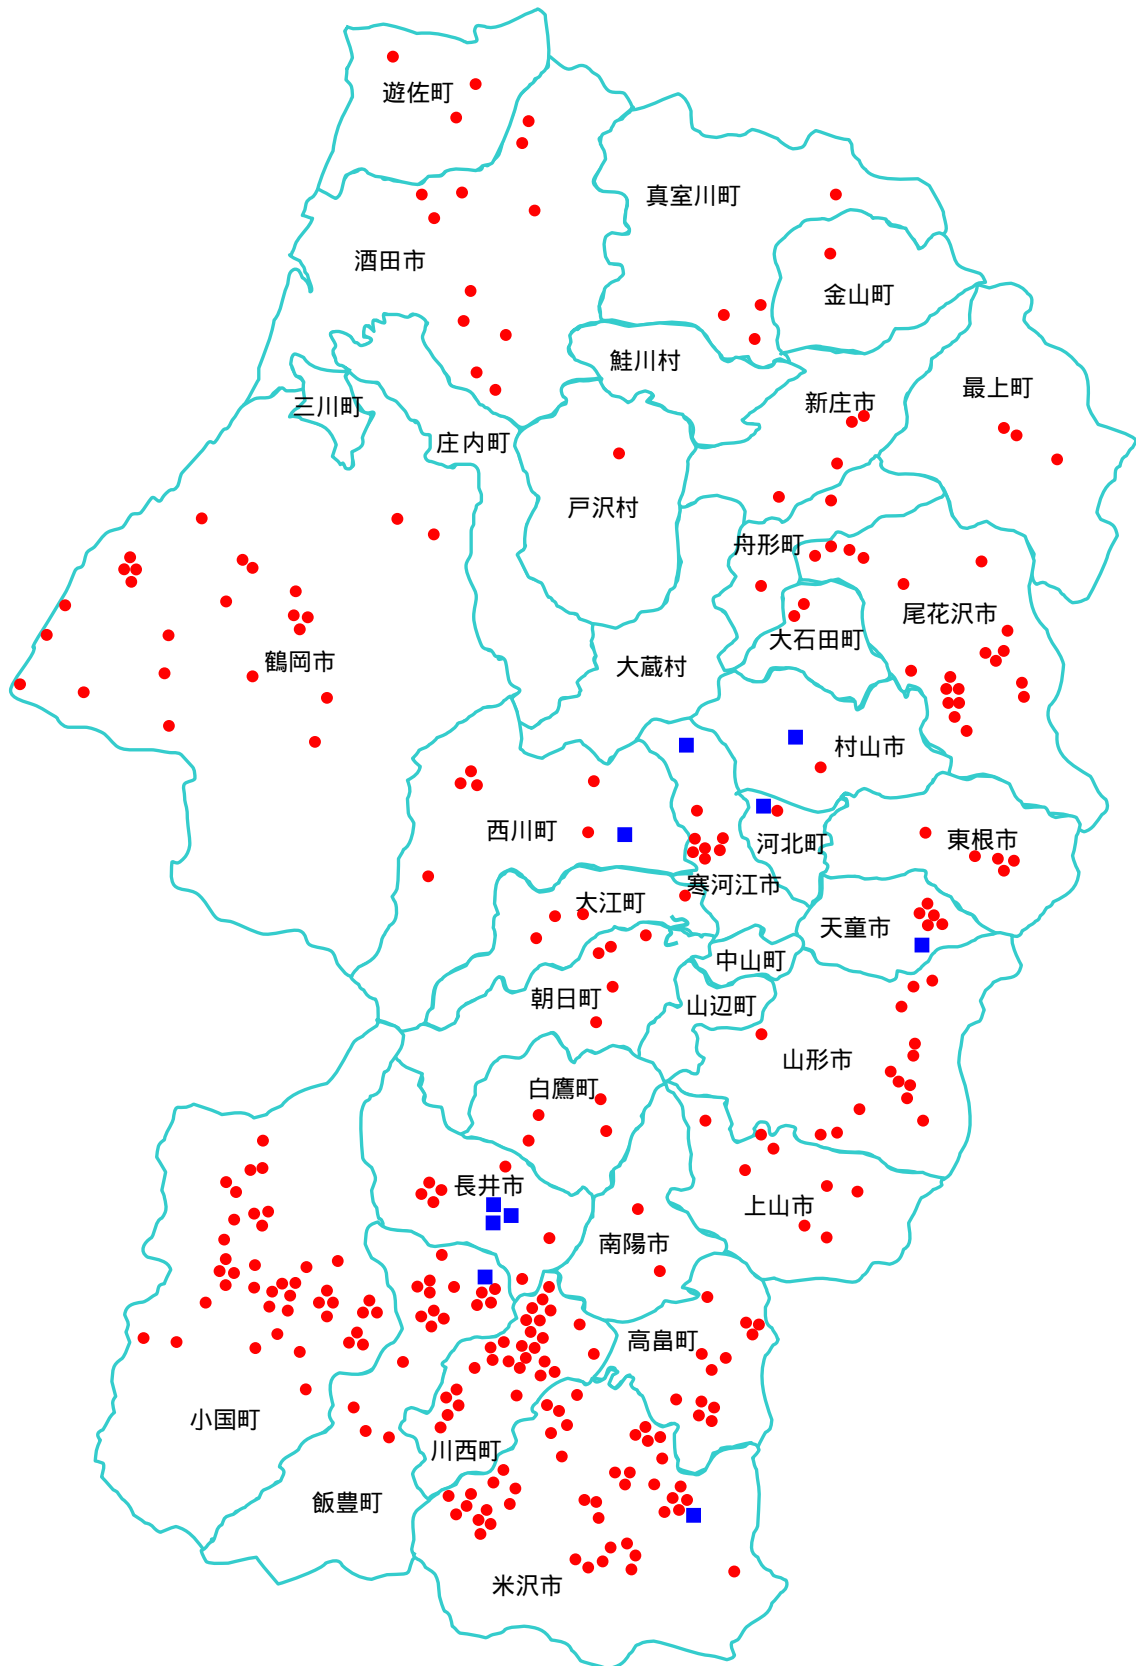

# 平成22年ツキノワグマ目撃マップ

目撃情報は、山形県警察本部に届出があったもののみであり、県内で目撃された全ての情報を網羅するものではありません。

期間：平成22年3月1日～11月30日です。

● は目撃箇所（285件） ■ は人的被害箇所（10件）