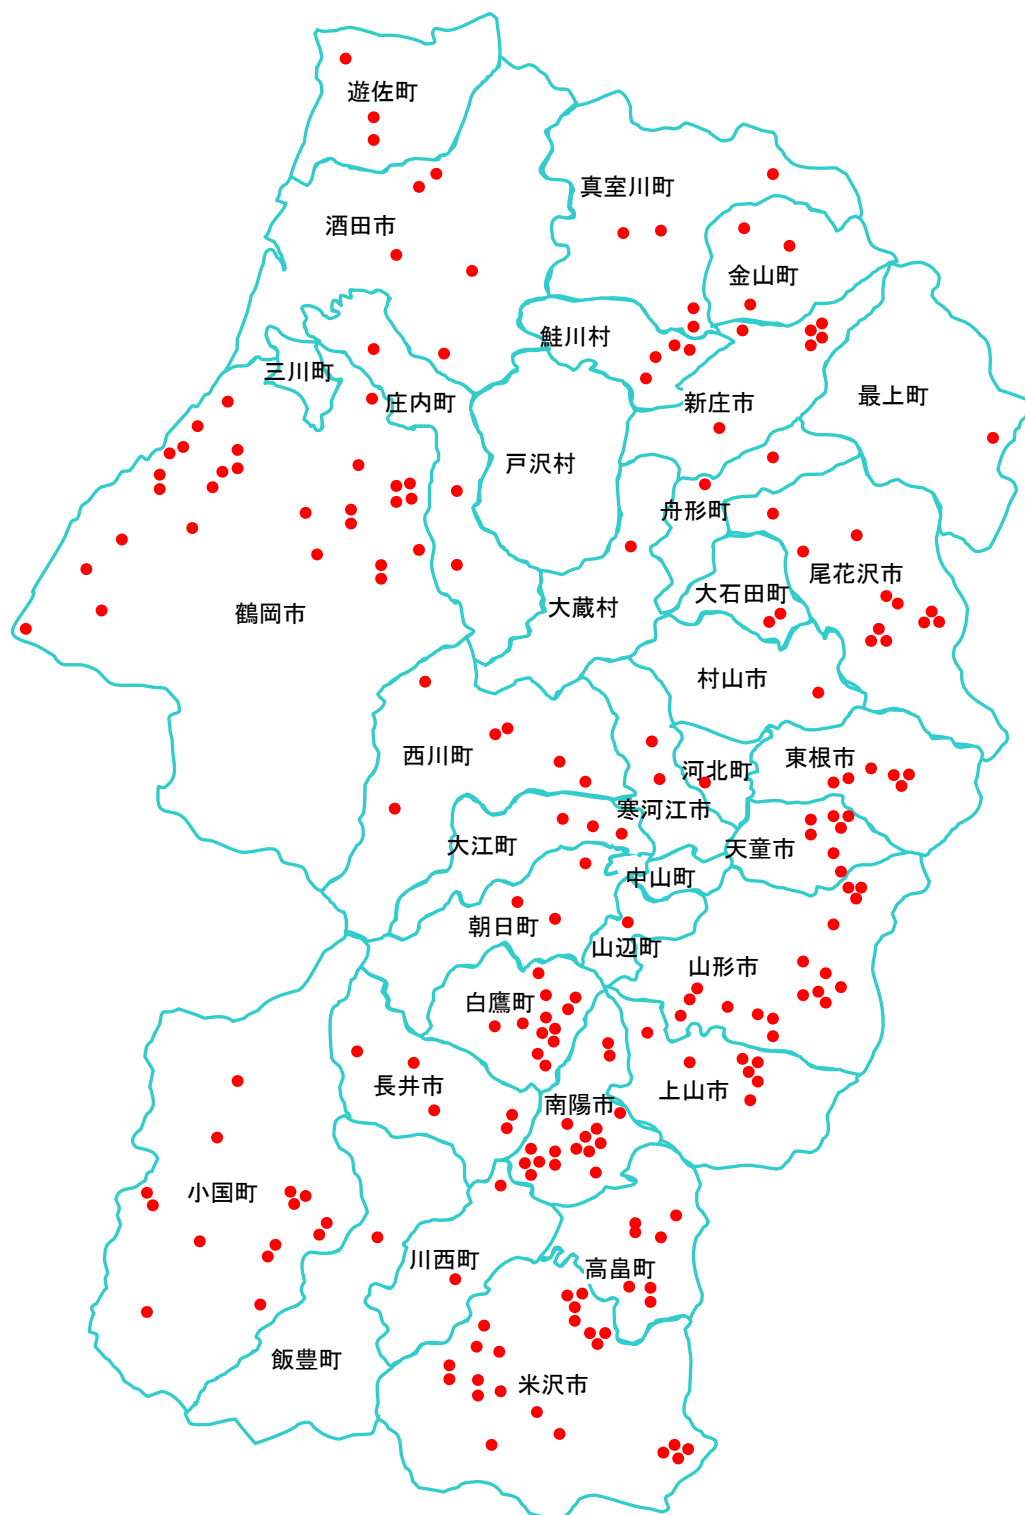

平成25年ツキノワグマ目撃マップ

※ 目撃情報は、みどり自然課が把握しているもののみであり、県内で目撃された全ての情報を網羅するものではありません。

※ 期間：平成25年1月1日～12月31日です。

※ ● は目撃箇所（208件）