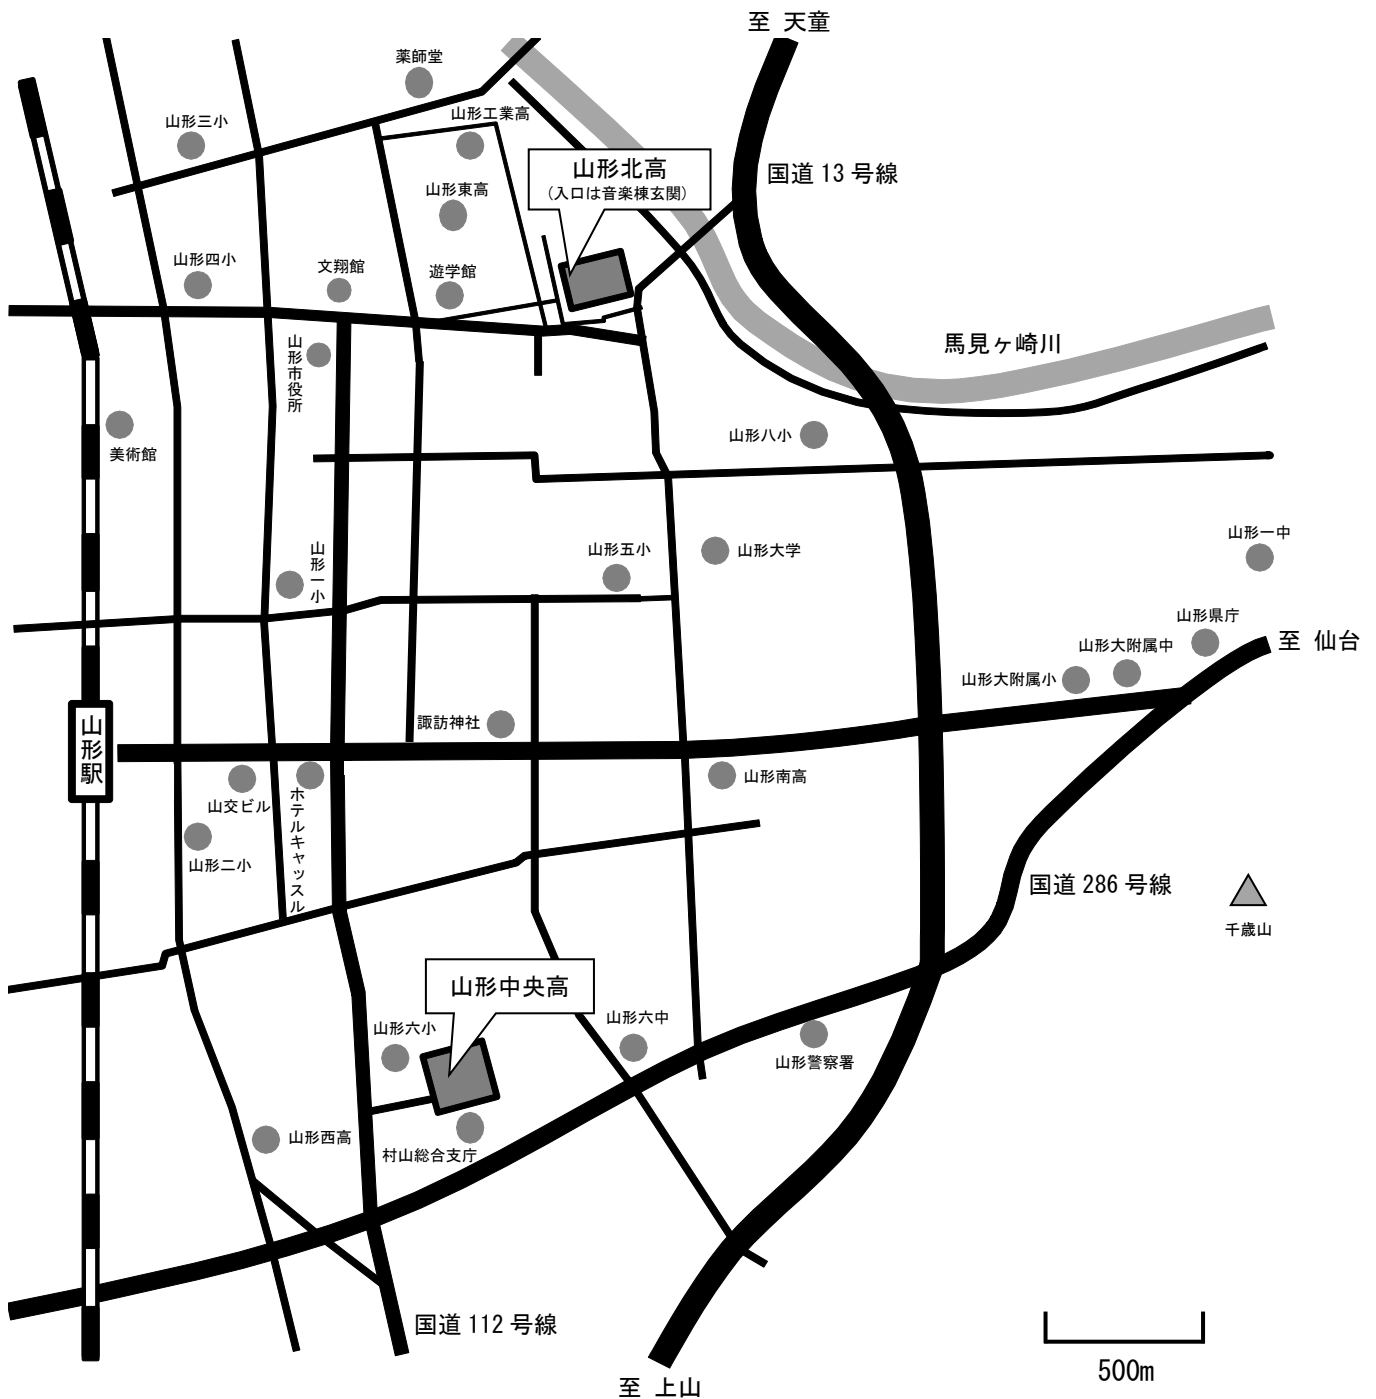

各選考試験会場付近案内図

- ※各試験会場への自動車での来場、送迎車の敷地内への入場は禁止する。
- ※交通渋滞の要因となる各試験会場付近での送迎車の駐停車は禁止する。
- ※各試験会場近隣の施設等への無断駐車は禁止する。

山形北高等学校（所在地 山形市緑町二丁目2番7号 電話 023(622)3505）

山形中央高等学校（所在地 山形市鉄砲町二丁目10番73号 電話 023(641)7311）

上山明新館高等学校 (所在地 上山市仙石 650 電話 023(672)1701)

山形県教育センター (所在地 天童市大字山元字犬倉津2515 電話023(654)2155)