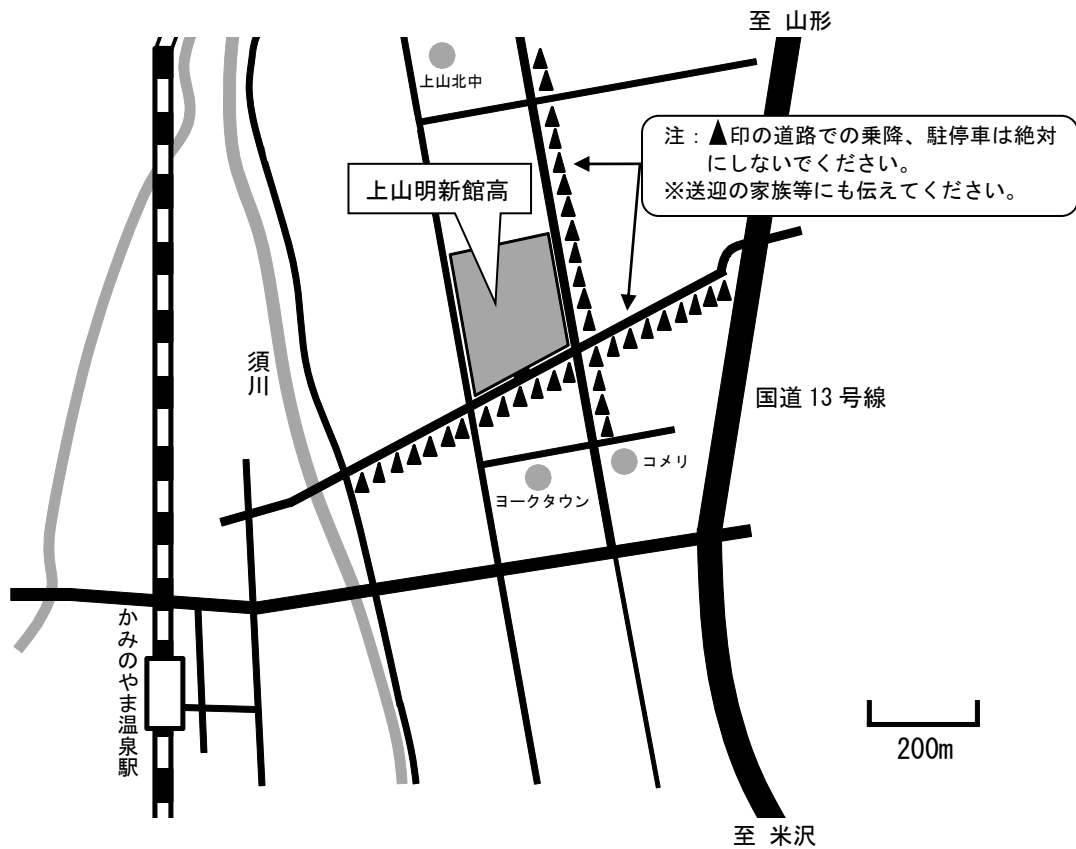

各選考試験会場付近案内図

- ※各試験会場への自動車での来場、送迎車の敷地内への入場は禁止する。
- ※交通渋滞の要因となる各試験会場付近での送迎車の駐停車は禁止する。
- ※各試験会場近隣の施設等への無断駐車は禁止する。

山形北高等学校（所在地 山形市緑町二丁目2番7号 電話 023(622)3505）

山形中央高等学校（所在地 山形市鉄砲町二丁目10番73号 電話 023(641)7311）

上山明新館高等学校 (所在地 上山市仙石 650 電話 023(672)1701)

山形県教育センター (所在地 天童市大字山元字犬倉津2515 電話023(654)2155)