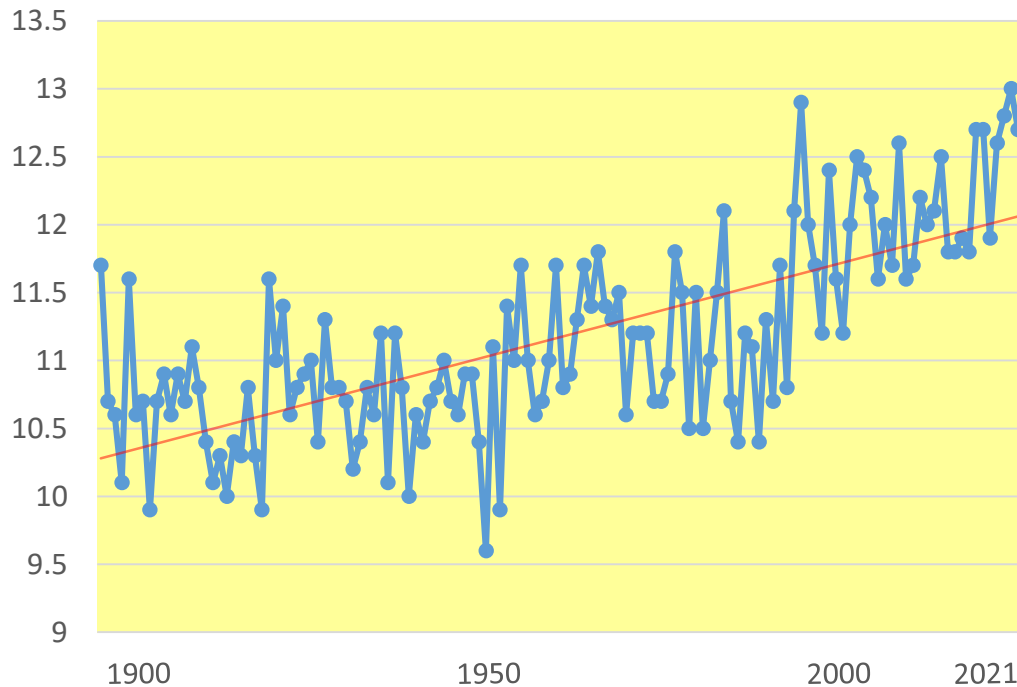

山形県の年平均気温の推移

山形県でも年平均気温は上昇しています！

| | | |
|---------|---------|-----------|
| 山形の平均気温 | 100年あたり | 1.3°C 上昇 |
| 日本の平均気温 | 100年あたり | 1.2°C 上昇 |
| 世界の平均気温 | 100年あたり | 0.75°C 上昇 |

このまま温室効果ガス排出削減対策をしないまま生活を続けると…
今世紀末(2100年)には**4.8°C**上昇するとの予測も…

年平均気温の推移

1986-2005平均に対する世界平均地上気温の変化のCMIP5モデルシミュレーション