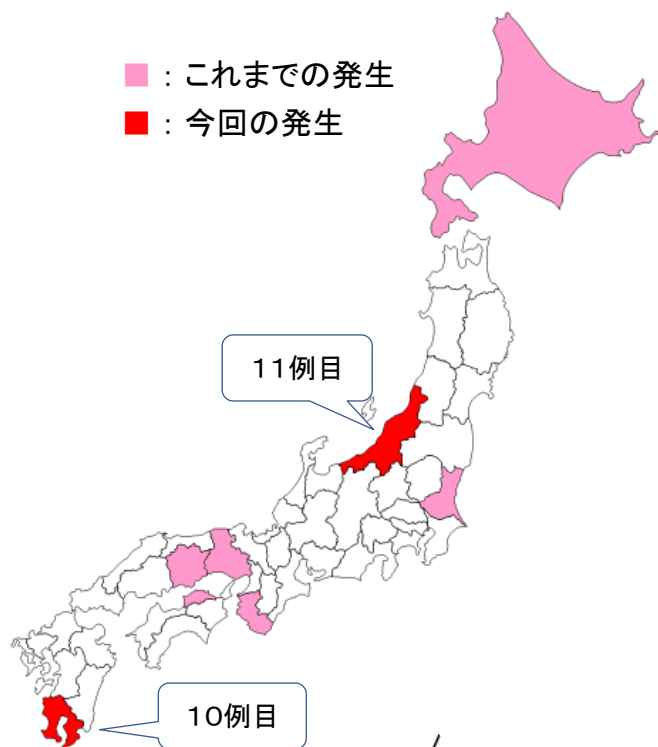

家畜衛生だより

令和4年11月

山形県中央家畜保健衛生所
村山地域家畜畜産物衛生指導協会
〒990-2161 山形市漆山 736 番地
Tel 023-686-4410
Fax 023-686-5715

新潟県と鹿児島県で高病原性鳥インフルエンザの疑似患畜確認！ 【今シーズン国内10、11例目】

発生場所	種類	羽数
鹿児島県出水市	採卵鶏	約12万羽
新潟県阿賀町	肉用鶏	約15万羽

※ 両県とも11月17日に通報があり、18日に確定

- 今シーズンの発生は、全国各地に及んでいます！
- 渡り鳥が数多く飛来し、**すぐそばにウイルス**がいるかも知れません！
- 引き続き、防疫対策を徹底しましょう！

異常が認められたら、すぐに家畜保健衛生所に連絡を！
中央家畜保健衛生所 023-686-4410（休日・夜間共通）