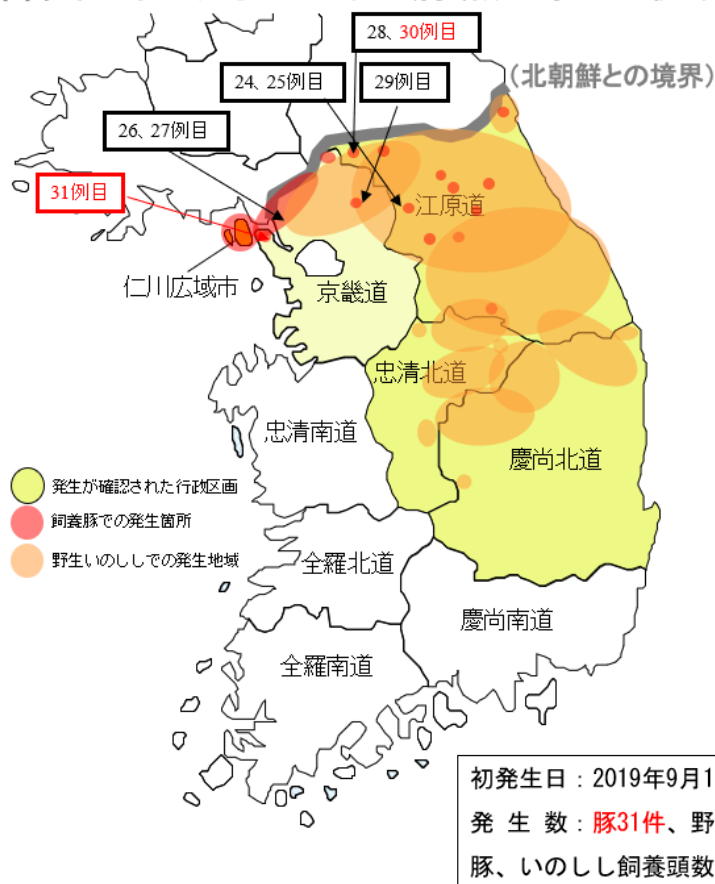

家畜衛生だより

山形県中央家畜保健衛生所
村山地域家畜畜産物衛生指導協会
〒990-2161 山形市漆山 736 番地
Tel 023-686-4410
Fax 023-686-5715

令和5年1月27日発行

韓国でアフリカ豚熱 (ASF) 続発！ 防疫対策の再確認と徹底を！！

- 今年1月以降、韓国の農場でASFが立て続けに3件発生しました。
- 今後、アジア圏からの入国者増加により、ASF ウイルスに汚染された肉製品等が違法に国内に持ち込まれる可能性があります。
- 引き続き、防疫対策の再確認と徹底をお願いします。

飼養豚での発生

No.	発生日	発生場所
1	R1.9.16	京畿道坡州市
2	R1.9.17	京畿道漣川郡
3	R1.9.23	京畿道金浦市
4	R1.9.23	京畿道坡州市
5	R1.9.24	仁川広域市江華郡
6	R1.9.25	仁川広域市江華郡
7	R1.9.25	仁川広域市江華郡
8	R1.9.26	仁川広域市江華郡
9	R1.9.26	仁川広域市江華郡
10	R1.10.1	京畿道坡州市
11	R1.10.1	京畿道坡州市
12	R1.10.2	京畿道坡州市
13	R1.10.2	京畿道金浦市
14	R1.10.8	江原道華川郡
15	R1.10.9	京畿道漣川郡
16	R1.10.9	江原道華川郡
17	R2.5.4	江原道寧越郡
18	R2.8.7	江原道高城郡
19	R2.8.15	江原道麟蹄郡
20	R2.8.25	江原道洪川郡
21	R1.10.5	江原道麟蹄郡
22	R3.5.26	江原道洪川郡
23	R3.8.18	江原道楊口郡
24	R3.9.18	江原道春川市
25	R3.9.19	江原道春川市
26	R3.9.28	京畿道金浦市
27	R3.9.28	京畿道坡州市
28	R3.11.9	江原道鉄原郡
29	R5.1.6	京畿道抱川市
30	R5.1.11	江原道鉄原郡
31	R5.1.22	京畿道金浦

韓国におけるアフリカ豚熱の発生状況

異常を見つけたら、すぐに家畜保健衛生所に連絡を！
中央家畜保健衛生所 023-686-4410 (休日・夜間共通)