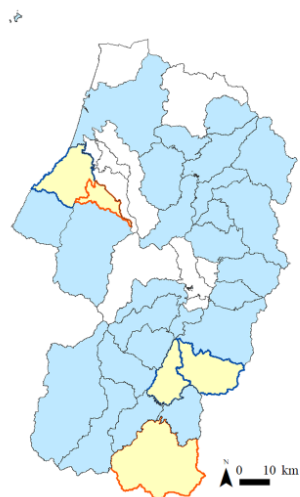

\*2020年度から2021年度にかけての増減をあらわす  
 \*\*群れの識別はしていないが出没しているサルは群れである  
 \*\*\*出没しているサルが群れが離れザルか不明である  
 一：生息しない、目撃がない、または不明  
 \*\*\*2021年度から4つの支所を対象にアンケートを実施したが、前年度と比較するため、4つのアンケート結果を合わせて示す

捕獲

電気柵

追い払い

刈払い

不要果樹伐採