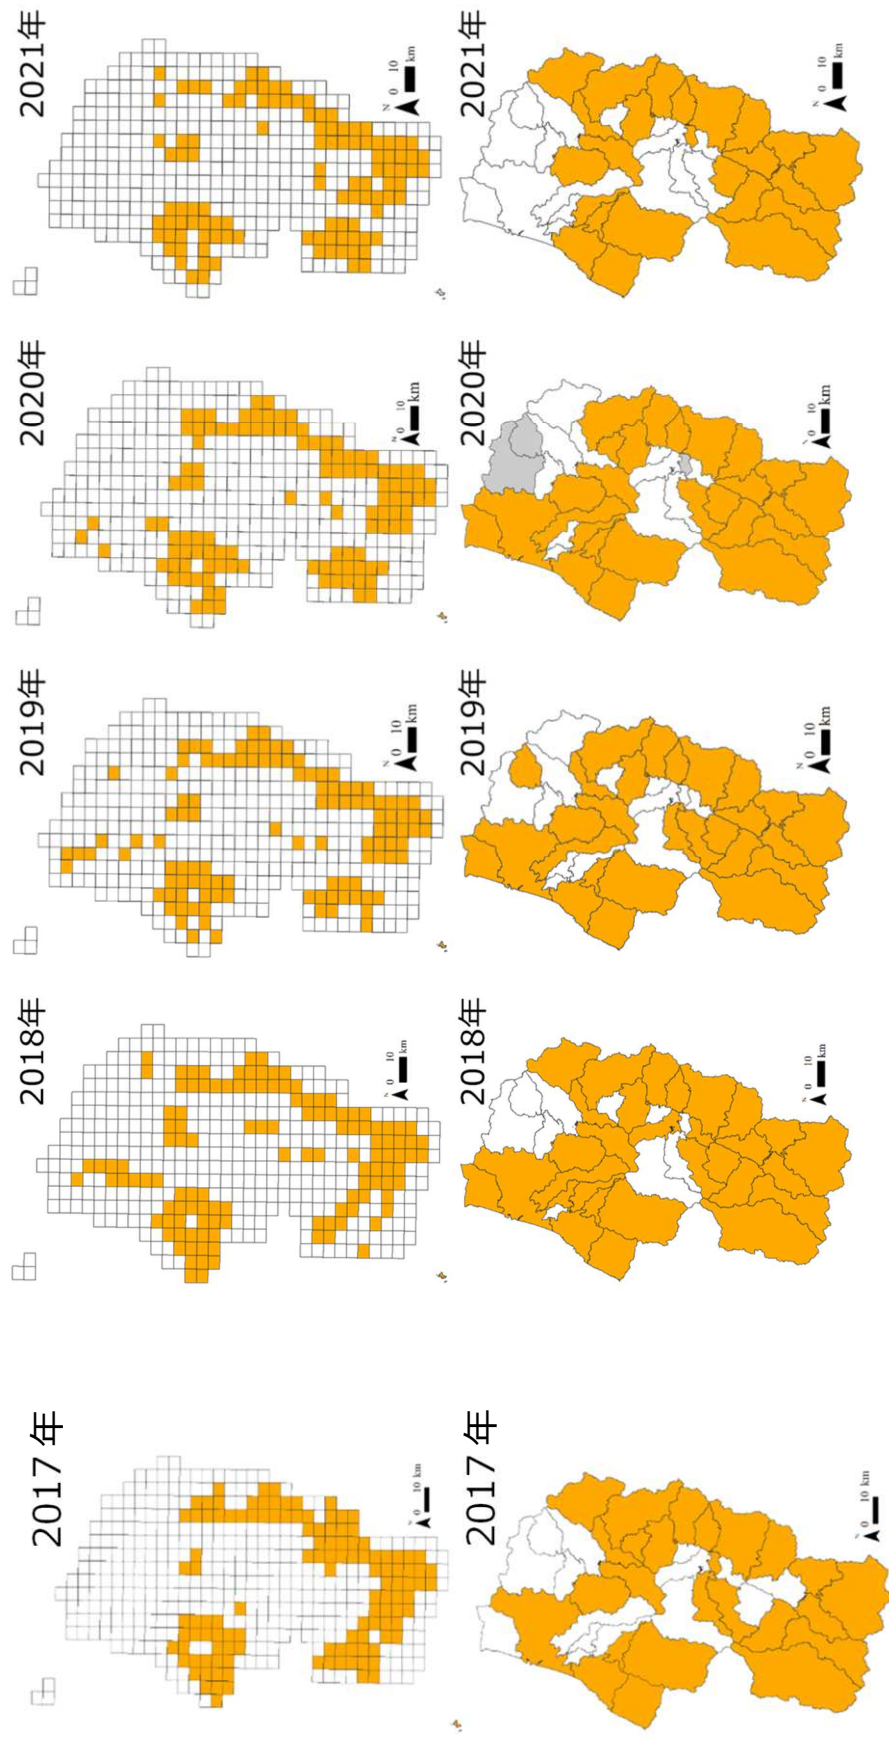

### 6 捕獲情報（捕獲数）（表9）

内容：個体数調整、有害鳥獣捕獲許可による捕獲数

結果：一律に増減ではなく、400頭台から800頭台を推移している。

図 1 サルの生息動向の変化（上部：5km メッシュ※群れのみ、下部：市町村別※群れ及びハナレザル）

表1 2017~2019年度にかけての山形県全市町村における二ホンガルの総群数と群れ分布メッシュ数、およびそれら群れの平均人慣れレベル（4段階）と平均出沒レベル（4段階）の変化