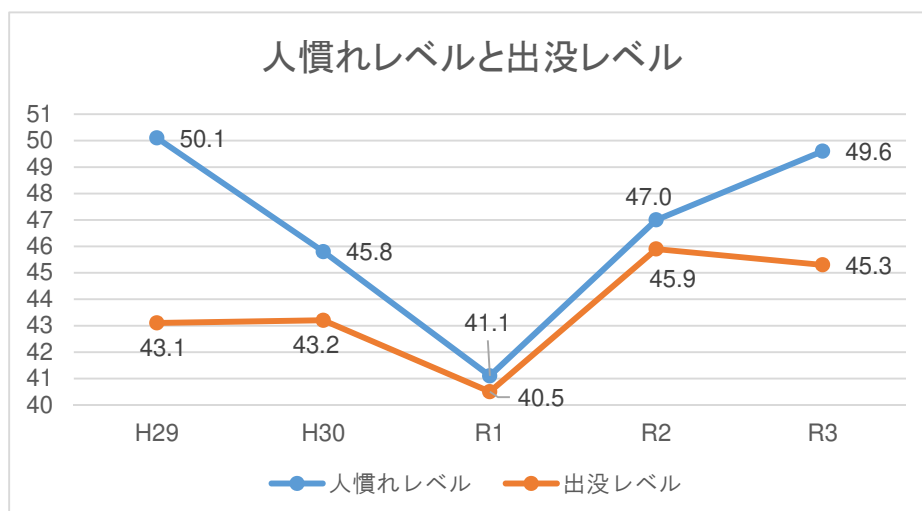

### 1 生息状況（生息動向）

内容：自動撮影カメラを用いて、里山林（鶴岡市8カ所）における生息動向と行動の変化を調査

結果：撮影機会数の経年変化をみると、年変動は顕著にみられるが、撮影機会数はおおむね横ばいで、個所ごとにも特筆すべき変化は認められなかった。

### 2 生息状況（状況変化）

内容：市町村アンケートにより目撃や被害の発生等変化把握

結果：【目撃】（図1）

県北西部での目撃の変化は顕著（減少）であるが、その他の地域はあまり変化がない。

【人慣れレベルと出沒レベル】（表1，2）

人慣れレベルも出沒レベルも令和元年度に落ち込んだが、人慣れレベルは令和2年度以降、県全体として増加傾向にある。出沒レベルは年により増減がある。

【被害対策の達成状況】（図2～6）