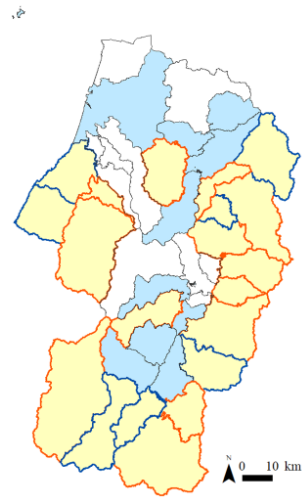

\*2020年度から2021年度にかけての増減をあらわす  
 \*\*群れの識別はしていないが出没しているサルは群れである  
 \*\*\*出没しているサルが群れが離れザルか不明である  
 一：生息しない、目撃がない、または不明  
 \*\*\*2021年度から4つの支所を対象にアンケートを実施したが、前年度と比較するため、4つのアンケート結果を合わせて示す

捕獲

電気柵

追い払い

刈払い

不要果樹伐採