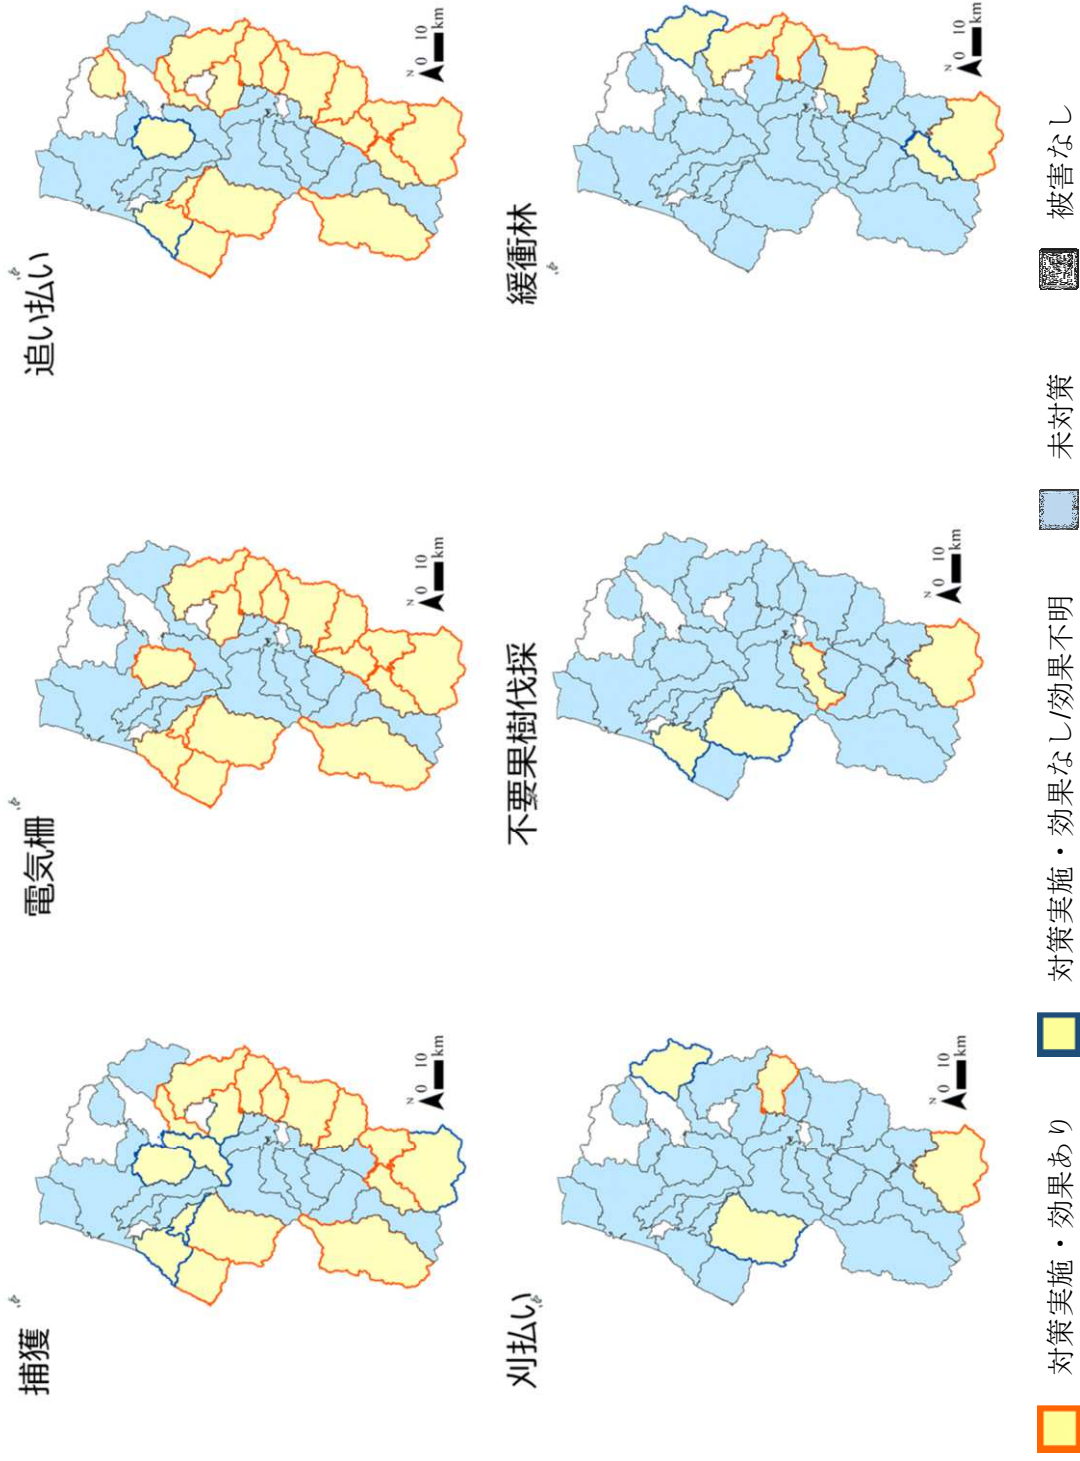

緩衝林

図3 H30 サルの市町村別被害対策実施状況と効果

図4 R1サルの市町村別被害対策実施状況とその効果

図5 R2サルの市町村別被害対策実施状況とその効果

捕獲

電気柵

追い払い

刈払い