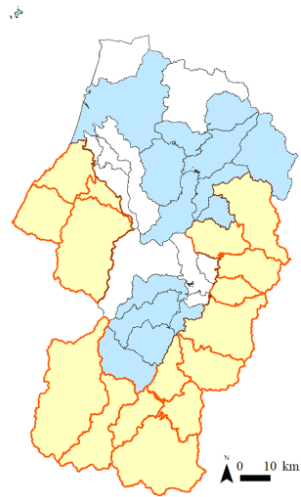

捕獲

電気柵

追い払い

刈払い

不要果樹伐採

緩衝林

対策実施・効果あり
 対策実施・効果なし・不明
 未対策
 被害なし

図 2 H29サル市の市町村別被害対策実施状況と効果