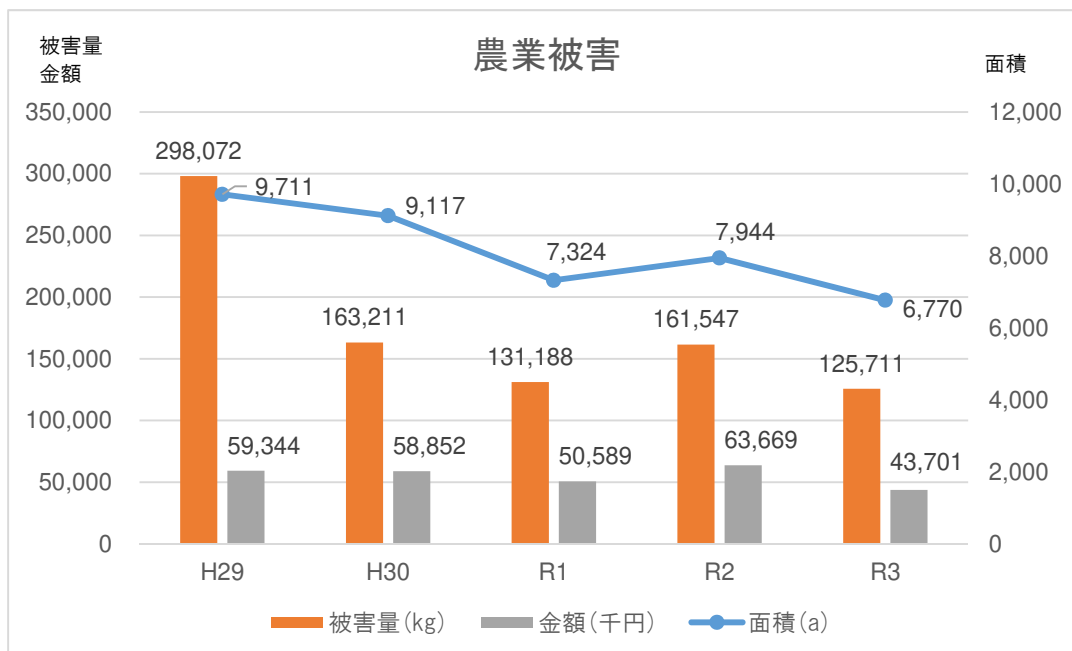

図 1 サルの生息動向の変化（上部：5km メッシュ※群れのみ、下部：市町村別※群れ及びハナレザル）

3 被害状況（農林業被害）（表3）

内容：被害の品目・樹種、面積、被害量、金額、その他

結果：増減を繰り返しながら、全体的に減少している。