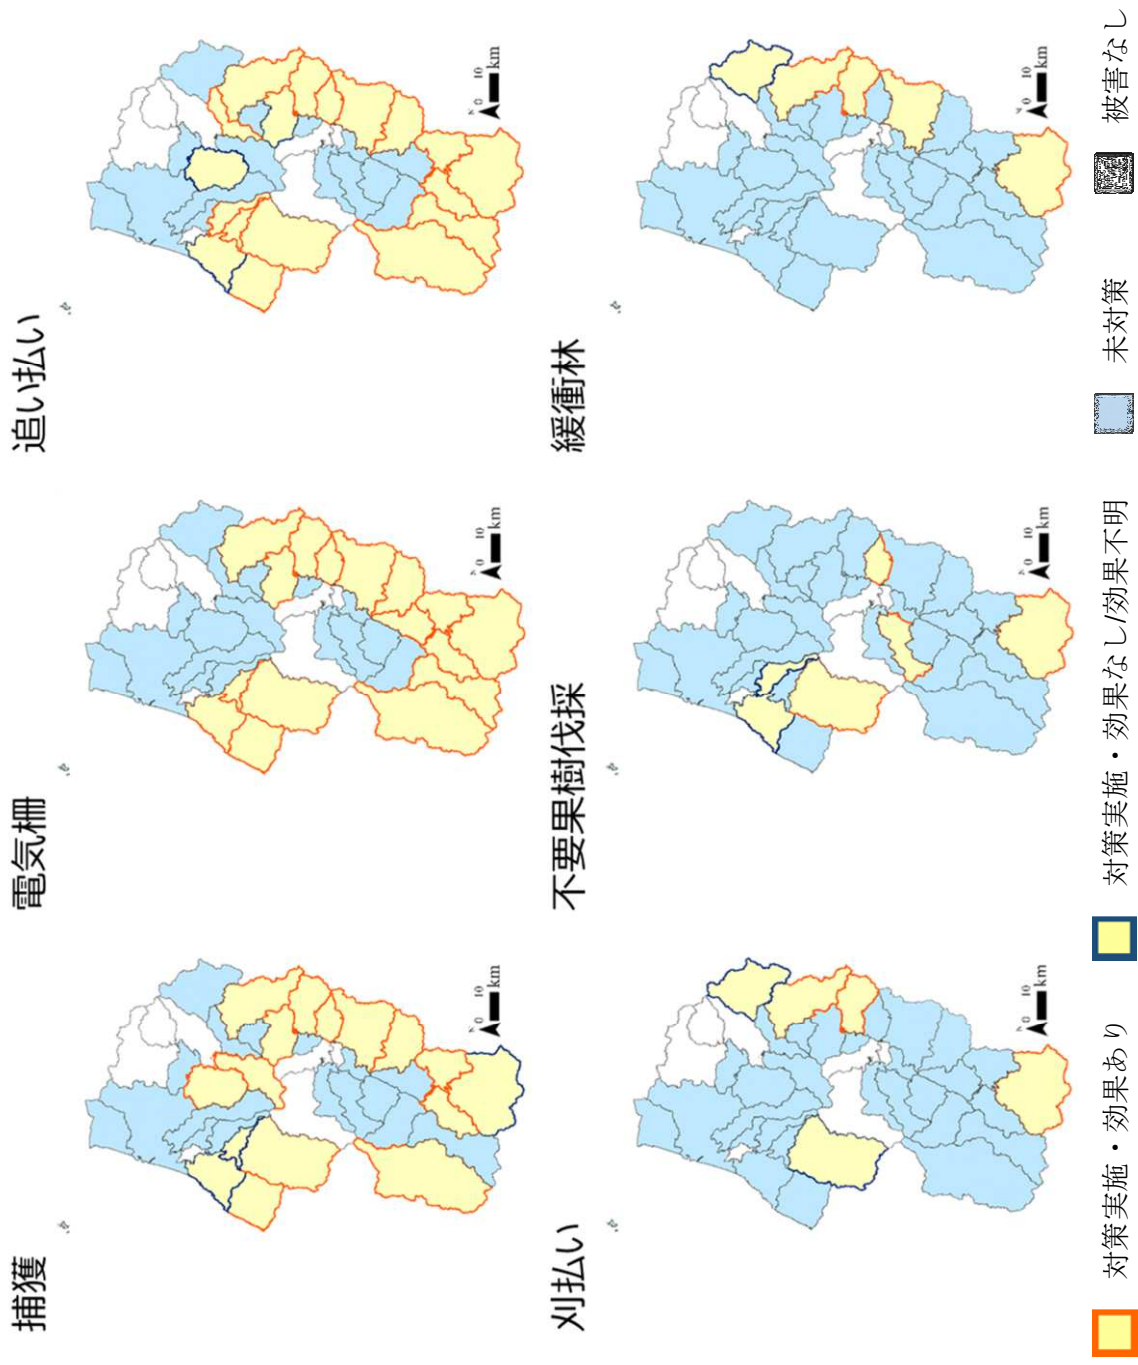

緩衝林

図3 H30 サルの市町村別被害対策実施状況と効果

図4 R1サルの市町村別被害対策実施状況とその効果

図5 R2サルの市町村別被害対策実施状況とその効果

捕獲

電気柵

追い払い

刈払い