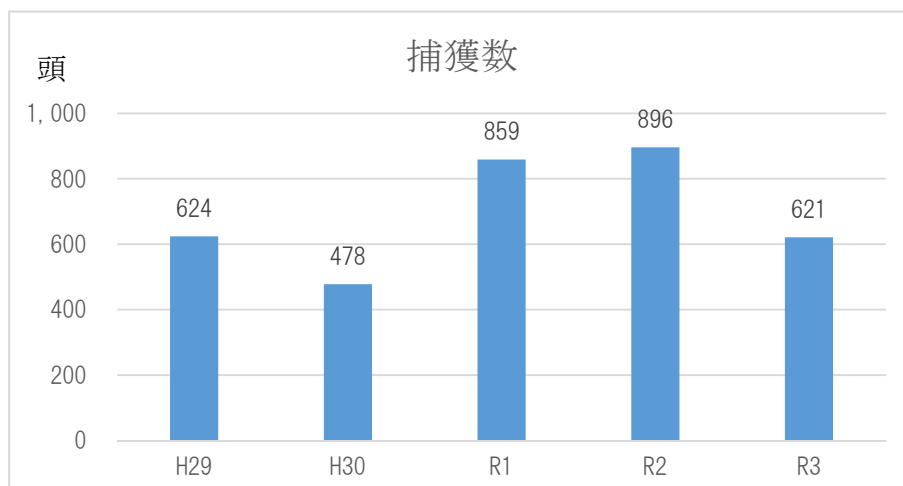

### 5 捕獲情報（捕獲個体）（表4～8）

内容：捕獲日時・捕獲方法・場所、性別、年齢、体重、体長、その他

結果：群れ全数や捕獲方式（群れ捕獲、部分捕獲、選択捕獲）が不明であるが、大型箱わなによる群れ捕獲が見受けられる。

### 6 捕獲情報（捕獲数）（表9）

内容：個体数調整、有害鳥獣捕獲許可による捕獲数

結果：一律に増減ではなく、400頭台から800頭台を推移している。

図 1 サルの生息動向の変化（上部：5km メッシュ※群れのみ、下部：市町村別※群れ及びハナレザル）

表1 2017~2019年度にかけての山形県全市町村における二ホンガルの総群数と群れ分布メッシュ数、およびそれら群れの平均人慣れレベル（4段階）と平均出沒レベル（4段階）の変化