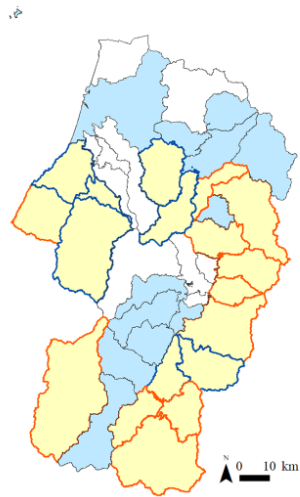

捕獲

電気柵

追い払い

刈払い

不要果樹伐採

緩衝林

対策実施・効果あり
 対策実施・効果なし・不明
 未対策
 被害なし

図 2 H29サル市の市町村別被害対策実施状況と効果