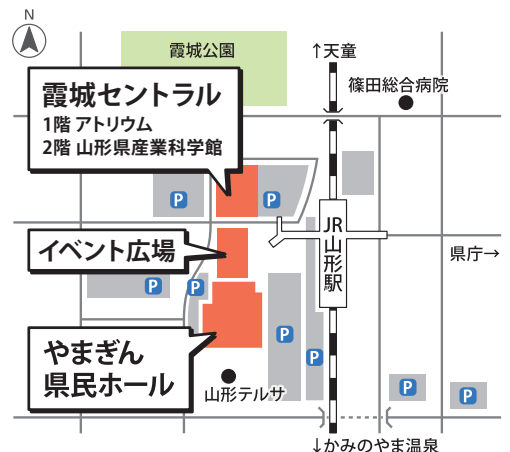

### 会場所在地

- 霞城セントラル 〒990-8580 山形県山形市城南町1-1-1
- やまぎん県民ホール 〒990-0828 山形県山形市双葉町1-2-38

### お問い合わせ

やまがた科学・産業体験実行委員会 TEL 023-630-2192

本イベントでは、やまがた科学・産業体験実行委員会の広報及び子どもゆめ基金への報告のために写真撮影を行います。撮影した写真等は広報用にHPや刊行物等に掲載することがあります。また、子どもゆめ基金へ提出した写真等は「(独)国立青少年教育振興機構が保有する個人情報の適切な管理に関する規定」に基づき、子どもゆめ基金助成業務以外の目的には使用されません。

### 会場MAP

※霞城セントラルパーキング、県民へにはな駐車場はともに有料です。公共交通機関および近隣の有料駐車場もご利用ください。※駐車場は大変混み合います。時間に余裕をもってご来場ください。