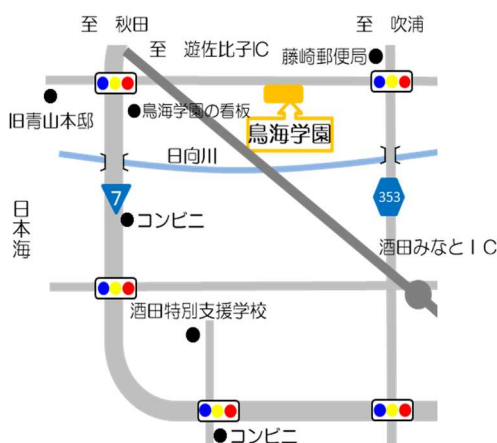

12月のみ要予約

- 時間：10:00～11:15

☆クリスマス製作など、季節にあわせた催しも予定しています☆

- ところ：山形県立鳥海学園

- 利用料：無料

広々とした  
空間でのびのびと  
遊べます！

※マスクの着用が可能な方は、ご協力をお願いいたします。

※感染症発生や諸事情により、変更や中止になる場合があります。ご了承ください。