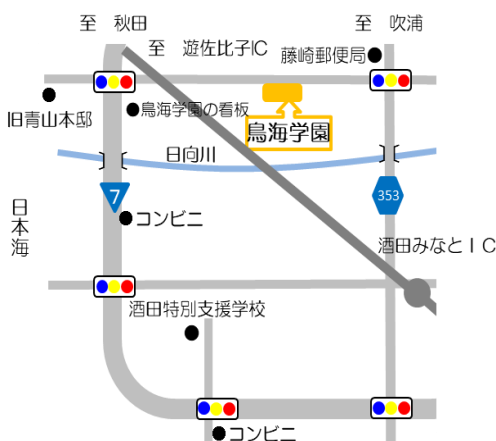

事前予約制（開催一週間前まで、先着3家族）

- 時間：10:00～11:15

- 利用料：無料

広々とした
空間でのびのびと
遊べます！

※体育館をご利用の場合は、内履きをご準備ください。

※感染症発生や諸事情により、変更や中止になる場合があります。ご了承ください。

お子さんの育ちの心配事や悩みなど、電話や来園での相談も随時受け付けています。（平日 9:00～17:00）

山形県立鳥海学園 こども発達相談担当
〒999-8437 遊佐町藤崎字茂森 14-178
TEL 0234-75-3334