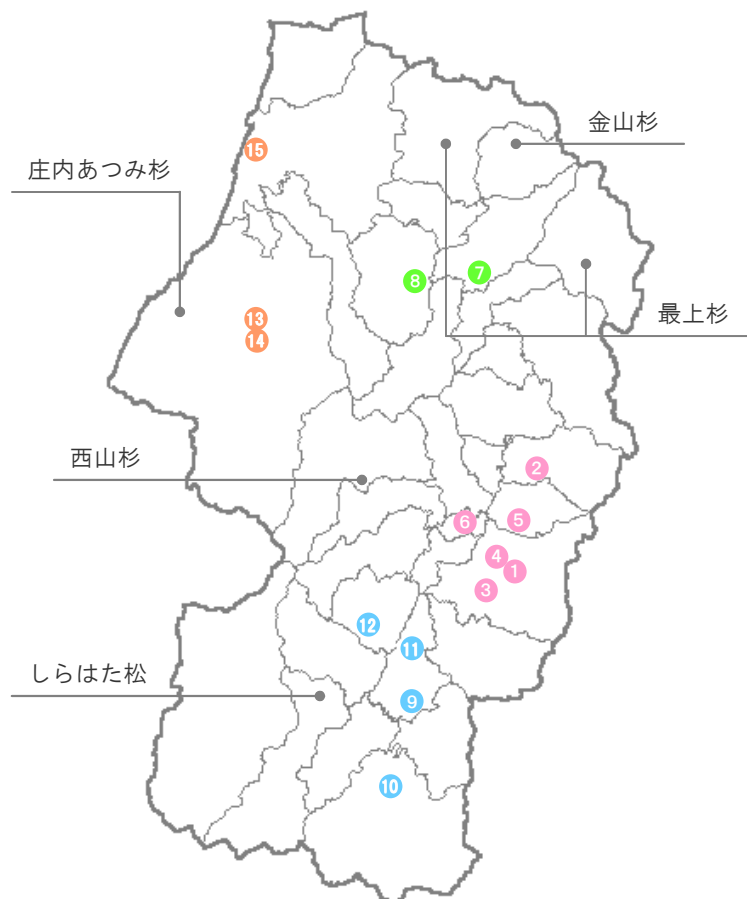

### 村山地方

- 1 山形県緑町庭園文化学習施設「洗心庵」 02
- 2 山形県立東桜学館中学校・高等学校 04
- 3 山形県立村山特別支援学校 06
- 4 山形市児童遊戯施設 ベにっこひろば 08
- 5 天童市立高掬公民館 10
- 6 中山町立中山中学校 12

### 置賜地方

- 9 南陽市文化会館 20
- 10 米沢市立第四中学校 24
- 11 吉野森林交流センター 28
- 12 さくらの保育園・白鷹町子育て支援センター 30

### 庄内地方

- 13 鶴岡市立朝日中学校 32
- 14 鶴岡市立朝日保育園 36
- 15 若浜学区学童保育所 38

### 参考図面集

主な山形県産材の分布MAP

02  
04  
06  
08  
10  
12  
16  
18  
20  
24  
28  
30  
32  
36  
38  
40