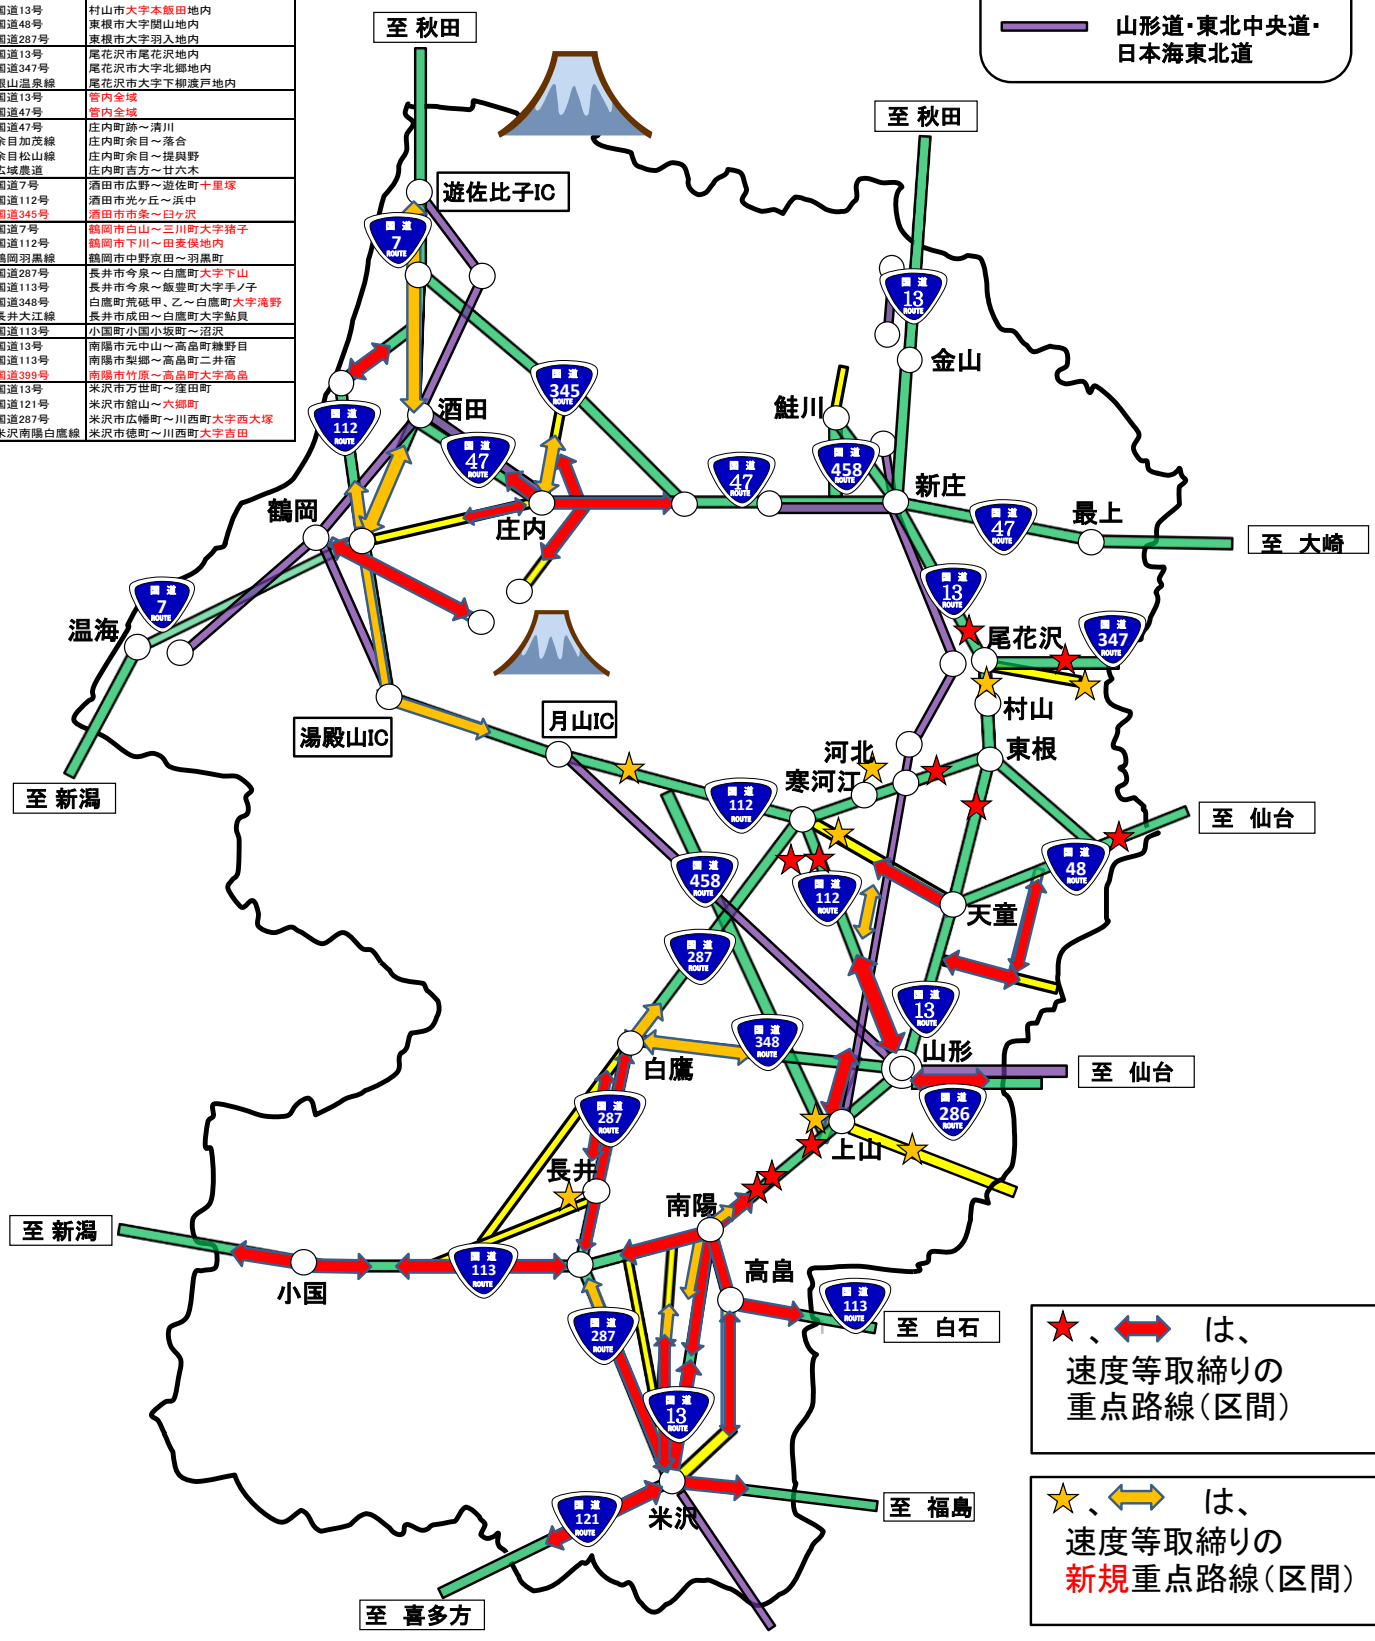

速度等取締りの重点路線

管轄署	重点路線	区域
山形署	国道112号	山形市江原～中山町
	国道286号	山形市松山～清川 山形上山線
	国道13号	山形市みはらしの丘～あかねヶ丘
上山署	国道458号	上山市高松
	白上山線	上山市永野
天童署	天童寒河江線	天童市荒谷～高橋
	荒谷原崎線	天童市荒谷～山口
	天童市河北線	天童市柏木町～今町
	山形羽入線	天童市寺津～蔵持
寒河江署	国道112号	寒河江市高屋地内
	国道112号	西川町雄合地内
	国道13号	寒河江市島地内
村山署	国道13号	東根市神前地内
	国道48号	村山市大字本郷田地内
	国道287号	東根市大字羽入地内
尾花沢署	国道13号	尾花沢市尾花沢地内
	国道347号	尾花沢市大字北郷地内
	銀山温泉線	尾花沢市大字下柳渡戸地内
新庄署	国道13号	管内全域
	国道47号	管内全域
庄内署	国道47号	庄内町跡～清川
	余目加茂線	庄内町余目～落合
	広域農道	庄内町余目～堤野 庄内町吉方～廿六木
酒田署	国道7号	酒田市広野～遊佐町十重塚
	国道112号	酒田市光ヶ丘～浜中
	国道345号	酒田市糸～白ヶ沢
鶴岡署	国道7号	鶴岡市白山～三川町大字猪子
	国道112号	鶴岡市下川～田妻俣地内
	鶴岡羽黒線	鶴岡市中野原田～羽黒町
長井署	国道287号	長井市今泉～白鷹町大字下山
	国道113号	長井市今泉～飯堂町大字手ノ子
	国道348号	白鷹町荒砥甲、乙～白鷹町大字滝野
小国署	長井大江線	長井市成田～白鷹町大字鮎貝
	国道113号	小国町小国小坂町～沼沢
南陽署	国道13号	南陽市元中山～高島町糠野目
	国道113号	南陽市梨郷～高島町二井宿
米沢署	国道399号	南陽市竹原～高島町大字高島
	国道13号	米沢市万世町～窪田町
	国道121号	米沢市鶴山～六郷町
	国道287号	米沢市広橋町～川西町大字西大塚
	米沢南陽白鷹線	米沢市徳町～川西町大字吉田

凡例

- 国道
- 主要地方道・一般県道
その他
- 山形道・東北中央道・
日本海東北道

★、↔ は、
速度等取締りの
重点路線(区間)

☆、↔ は、
速度等取締りの
新規重点路線(区間)