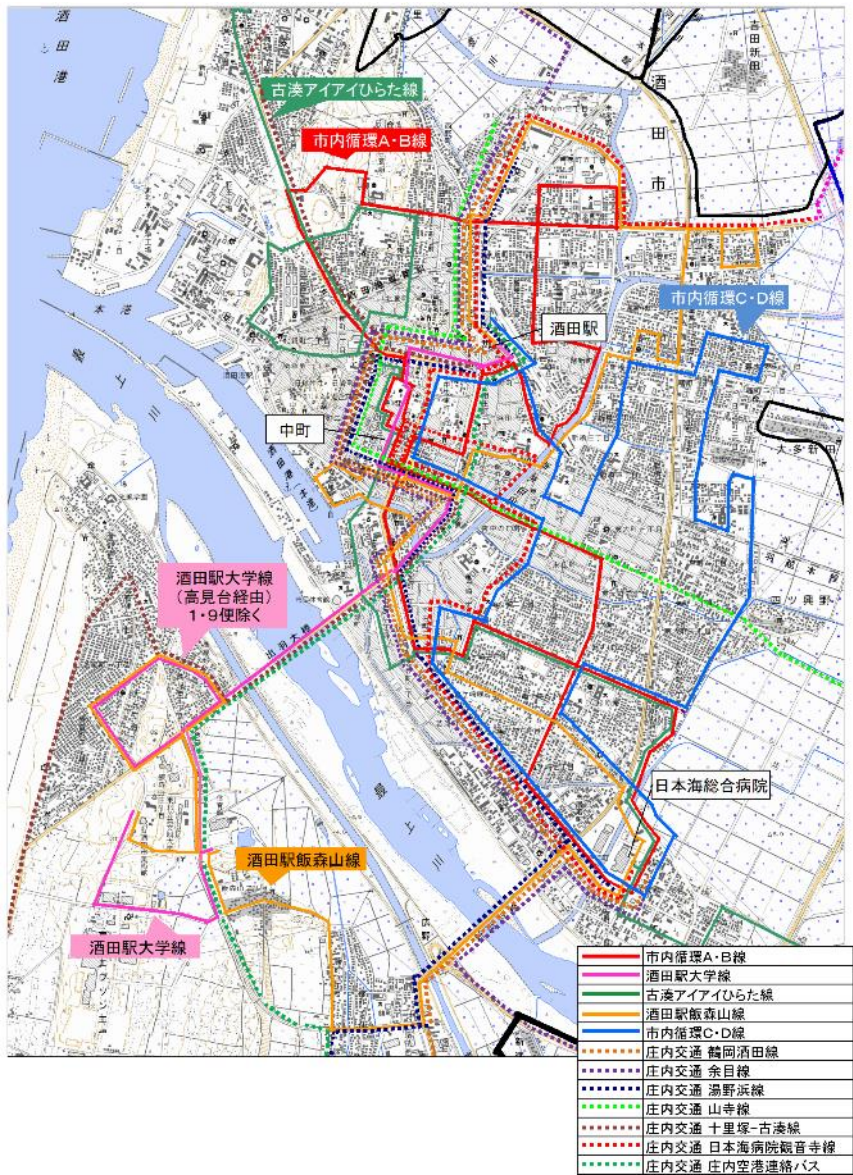

山形県(酒田市)地域公共交通活性化協議会

フィーダー補助対象となった運行系統／営業区域がわかる図面 (路線改編前)

るんるんバス