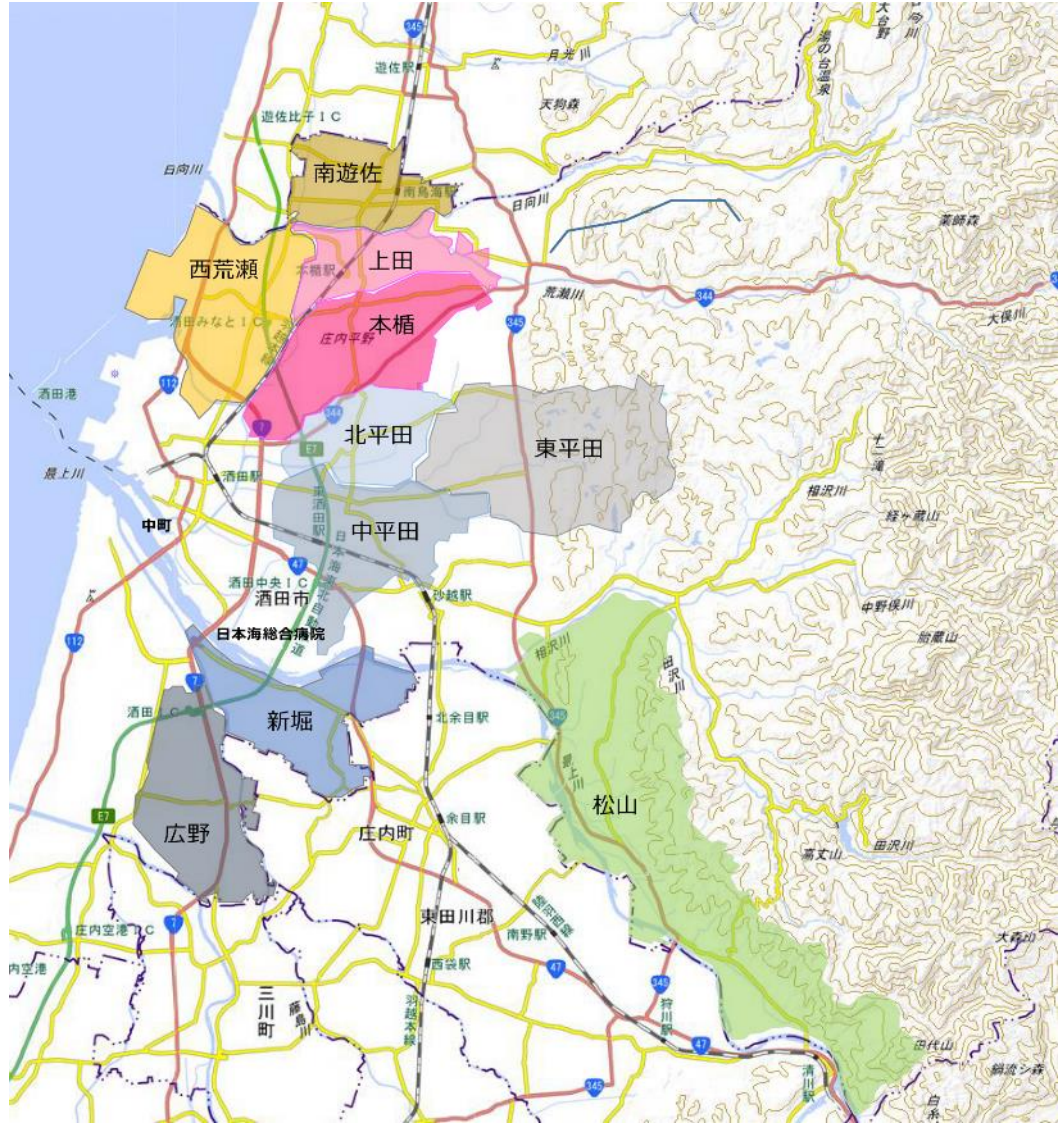

山形県(酒田市)地域公共交通活性化協議会

フィーダー補助対象となった運行系統／営業区域がわかる図面 (路線改編前)

るんるんバス

デマンドタクシー