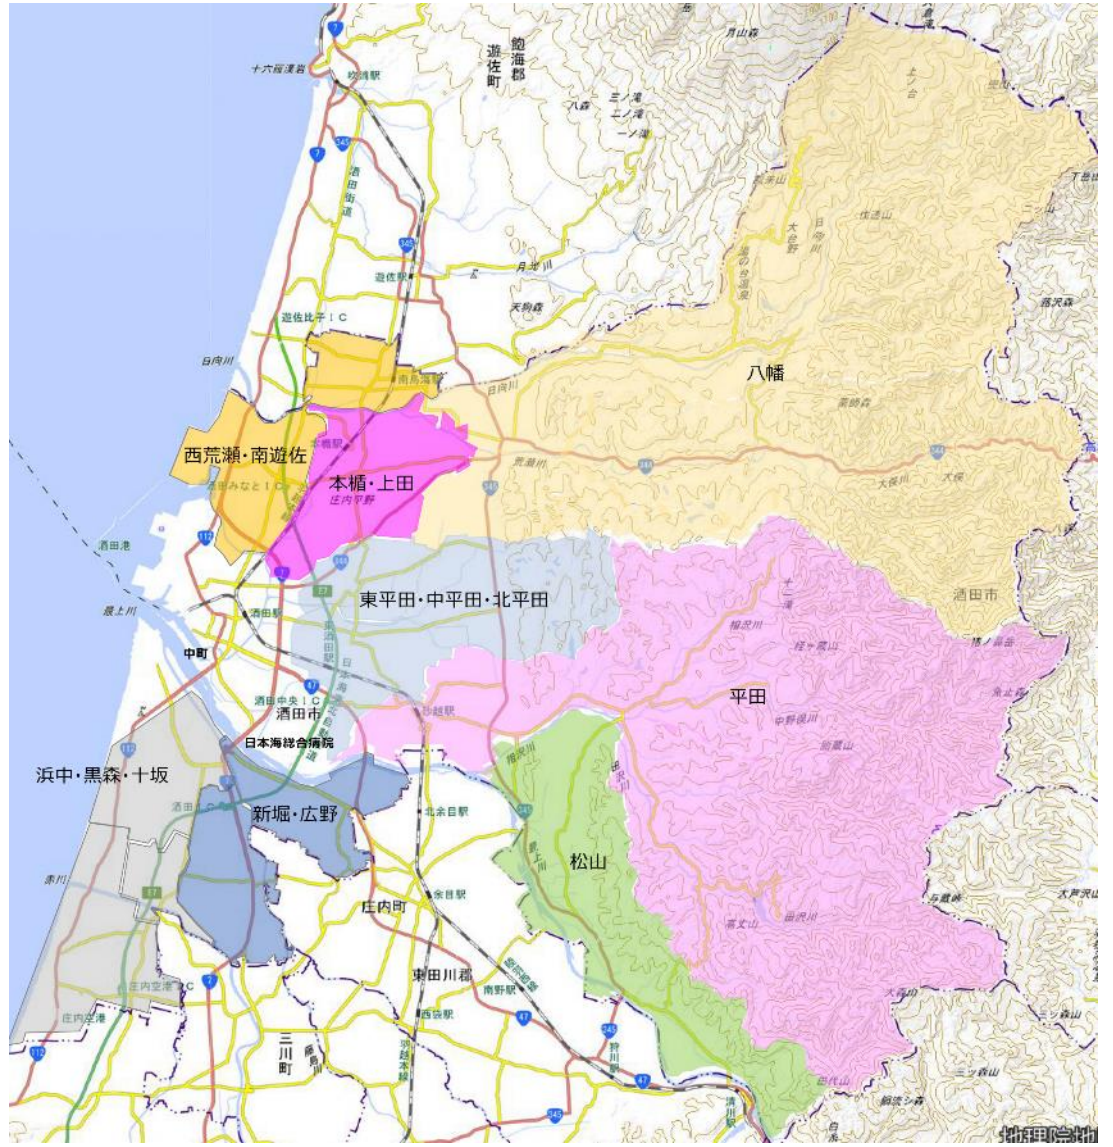

- ・新堀地区(月水金)
- ・広野地区(火木金)
- ・中平田地区(火木金)
- ・東平田地区(月水金)
- ・北平田地区(月水金)
- ・西荒瀬地区(火木金)
- ・南遊佐地区(月水金)
- ・本楯地区(火木金)
- ・上田地区(火木金)

- ・松山地域(火木金)

山形県(酒田市)地域公共交通活性化協議会

フィーダー補助対象となった運行系統／営業区域がわかる図面 (路線改編後)

るんるんバス

デマンドタクシー