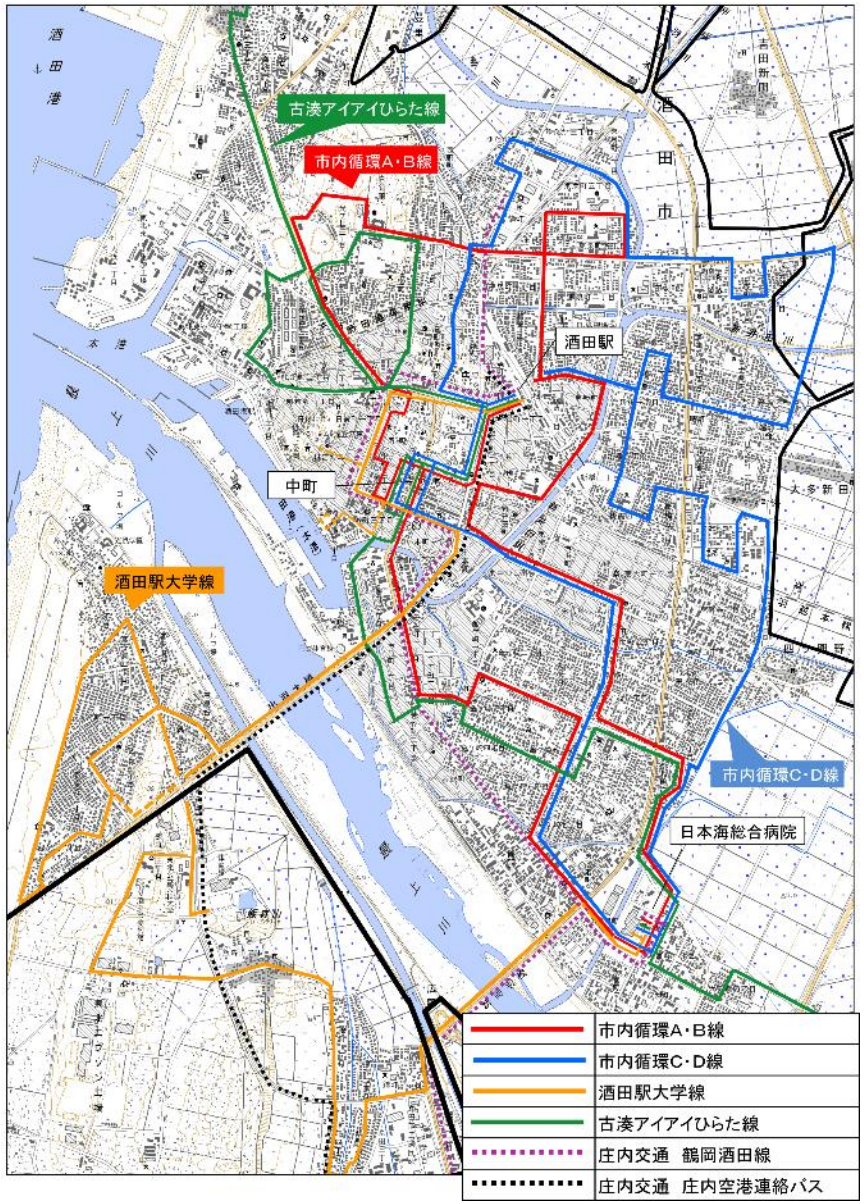

山形県(酒田市)地域公共交通活性化協議会

フィーダー補助対象となった運行系統／営業区域がわかる図面 (路線改編後)

るんるんバス