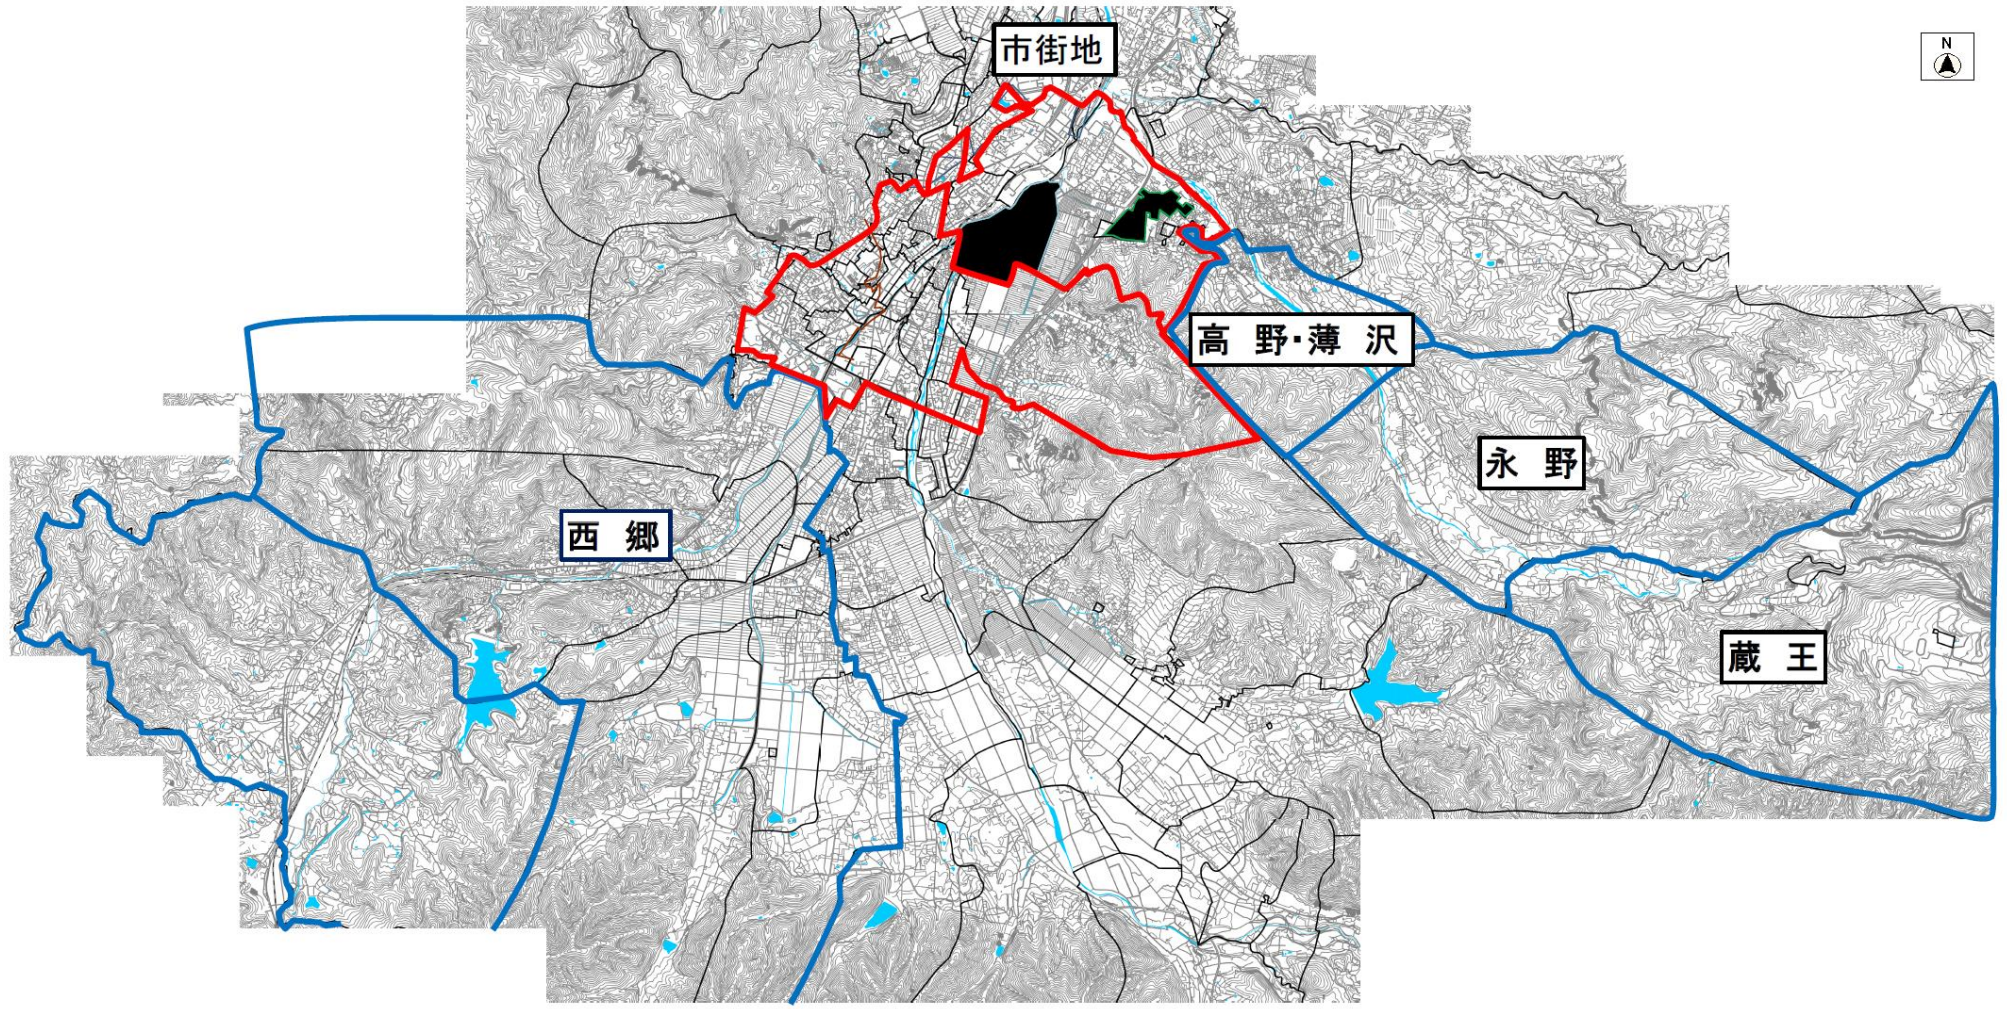

山形県(上山市)地域公共交通活性化協議会

上山市営予約型乗合タクシー営業区域図面