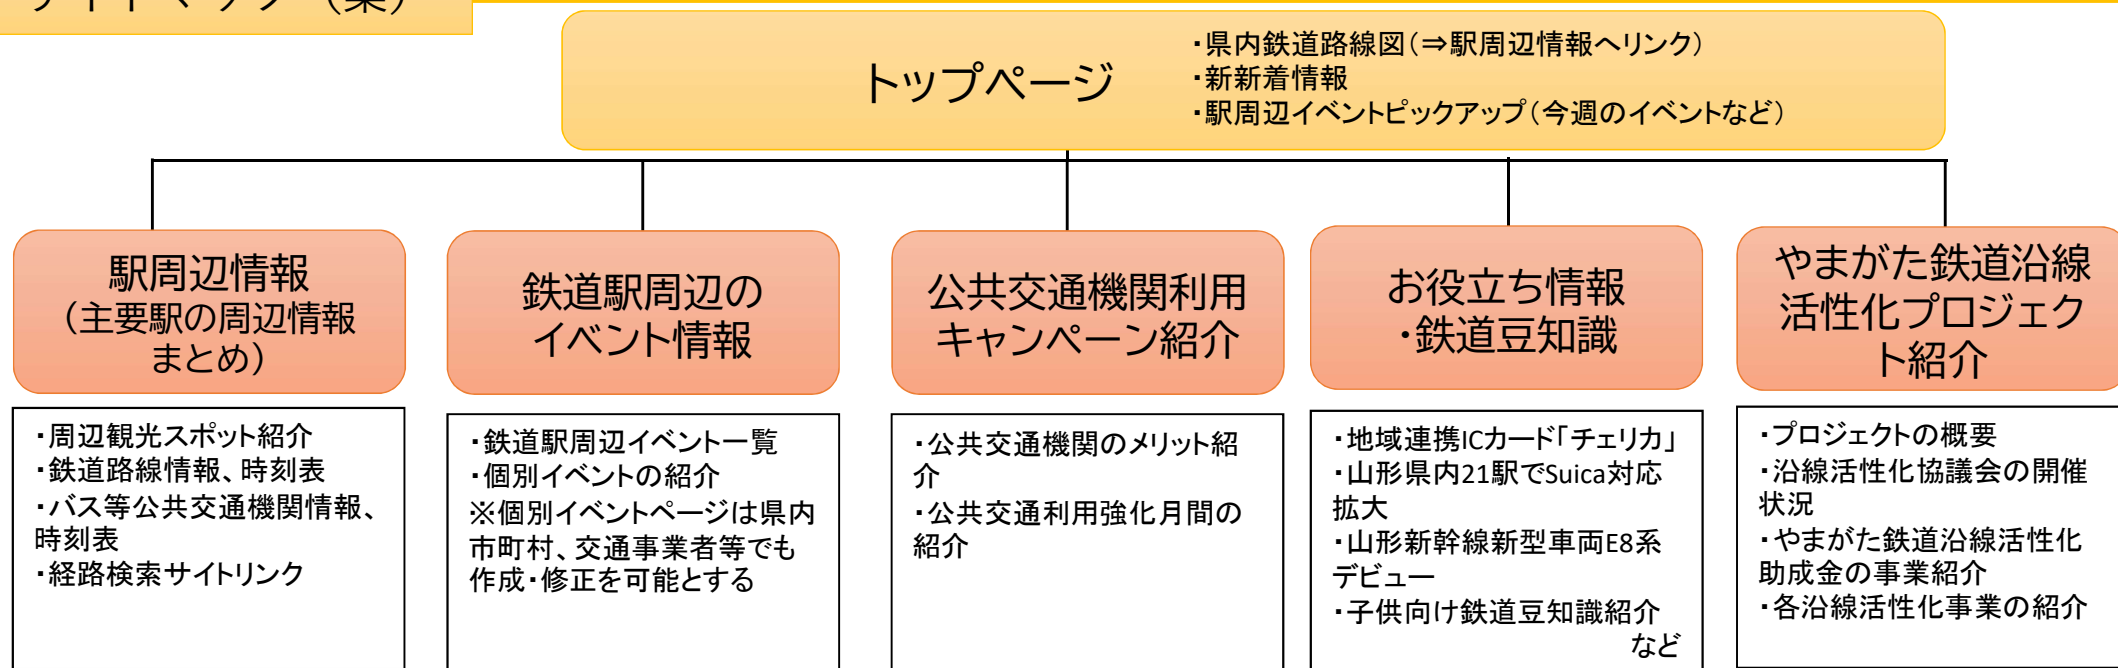

目的

- ○県民に公共交通機関の魅力・利便性を伝えて身近に感じてもらい、利用してもらうために、SNS（X,Instagramを想定）での発信と連動して県内公共交通・鉄道沿線活性化の総合的な情報をわかりやすく提供するポータルサイトを開設する
- ○鉄道駅周辺イベント情報などの紹介、誘導（市町村・交通事業者と連携）
- ○経路検索サイトへのリンクや、駅を起点としたバス情報を提供するなど、公共交通機関の積極的な利用をサポート

ターゲット

- ○普段自家用車を利用している県民及び県外からの来訪者（県民メイン）

サイトマップ（案）