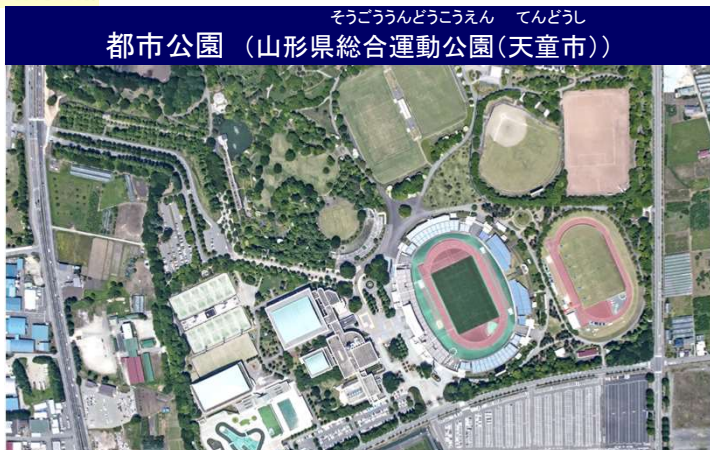

## まちづくりに必要な施設 (都市施設)

みんながまちで安全で便利に暮らすためには、道路や公園、下水道などの施設が必要なんだ。  
まちづくりでは、その土地に必要な施設を決めて、作っているんだ。

まちにはいろいろな  
施設(しせつ)が  
必要なんだね。

都市計画道路 (豊里十里塚線(酒田市))

都市公園 (山形県総合運動公園(天童市))

下水処理場 (山形浄化センター(天童市))