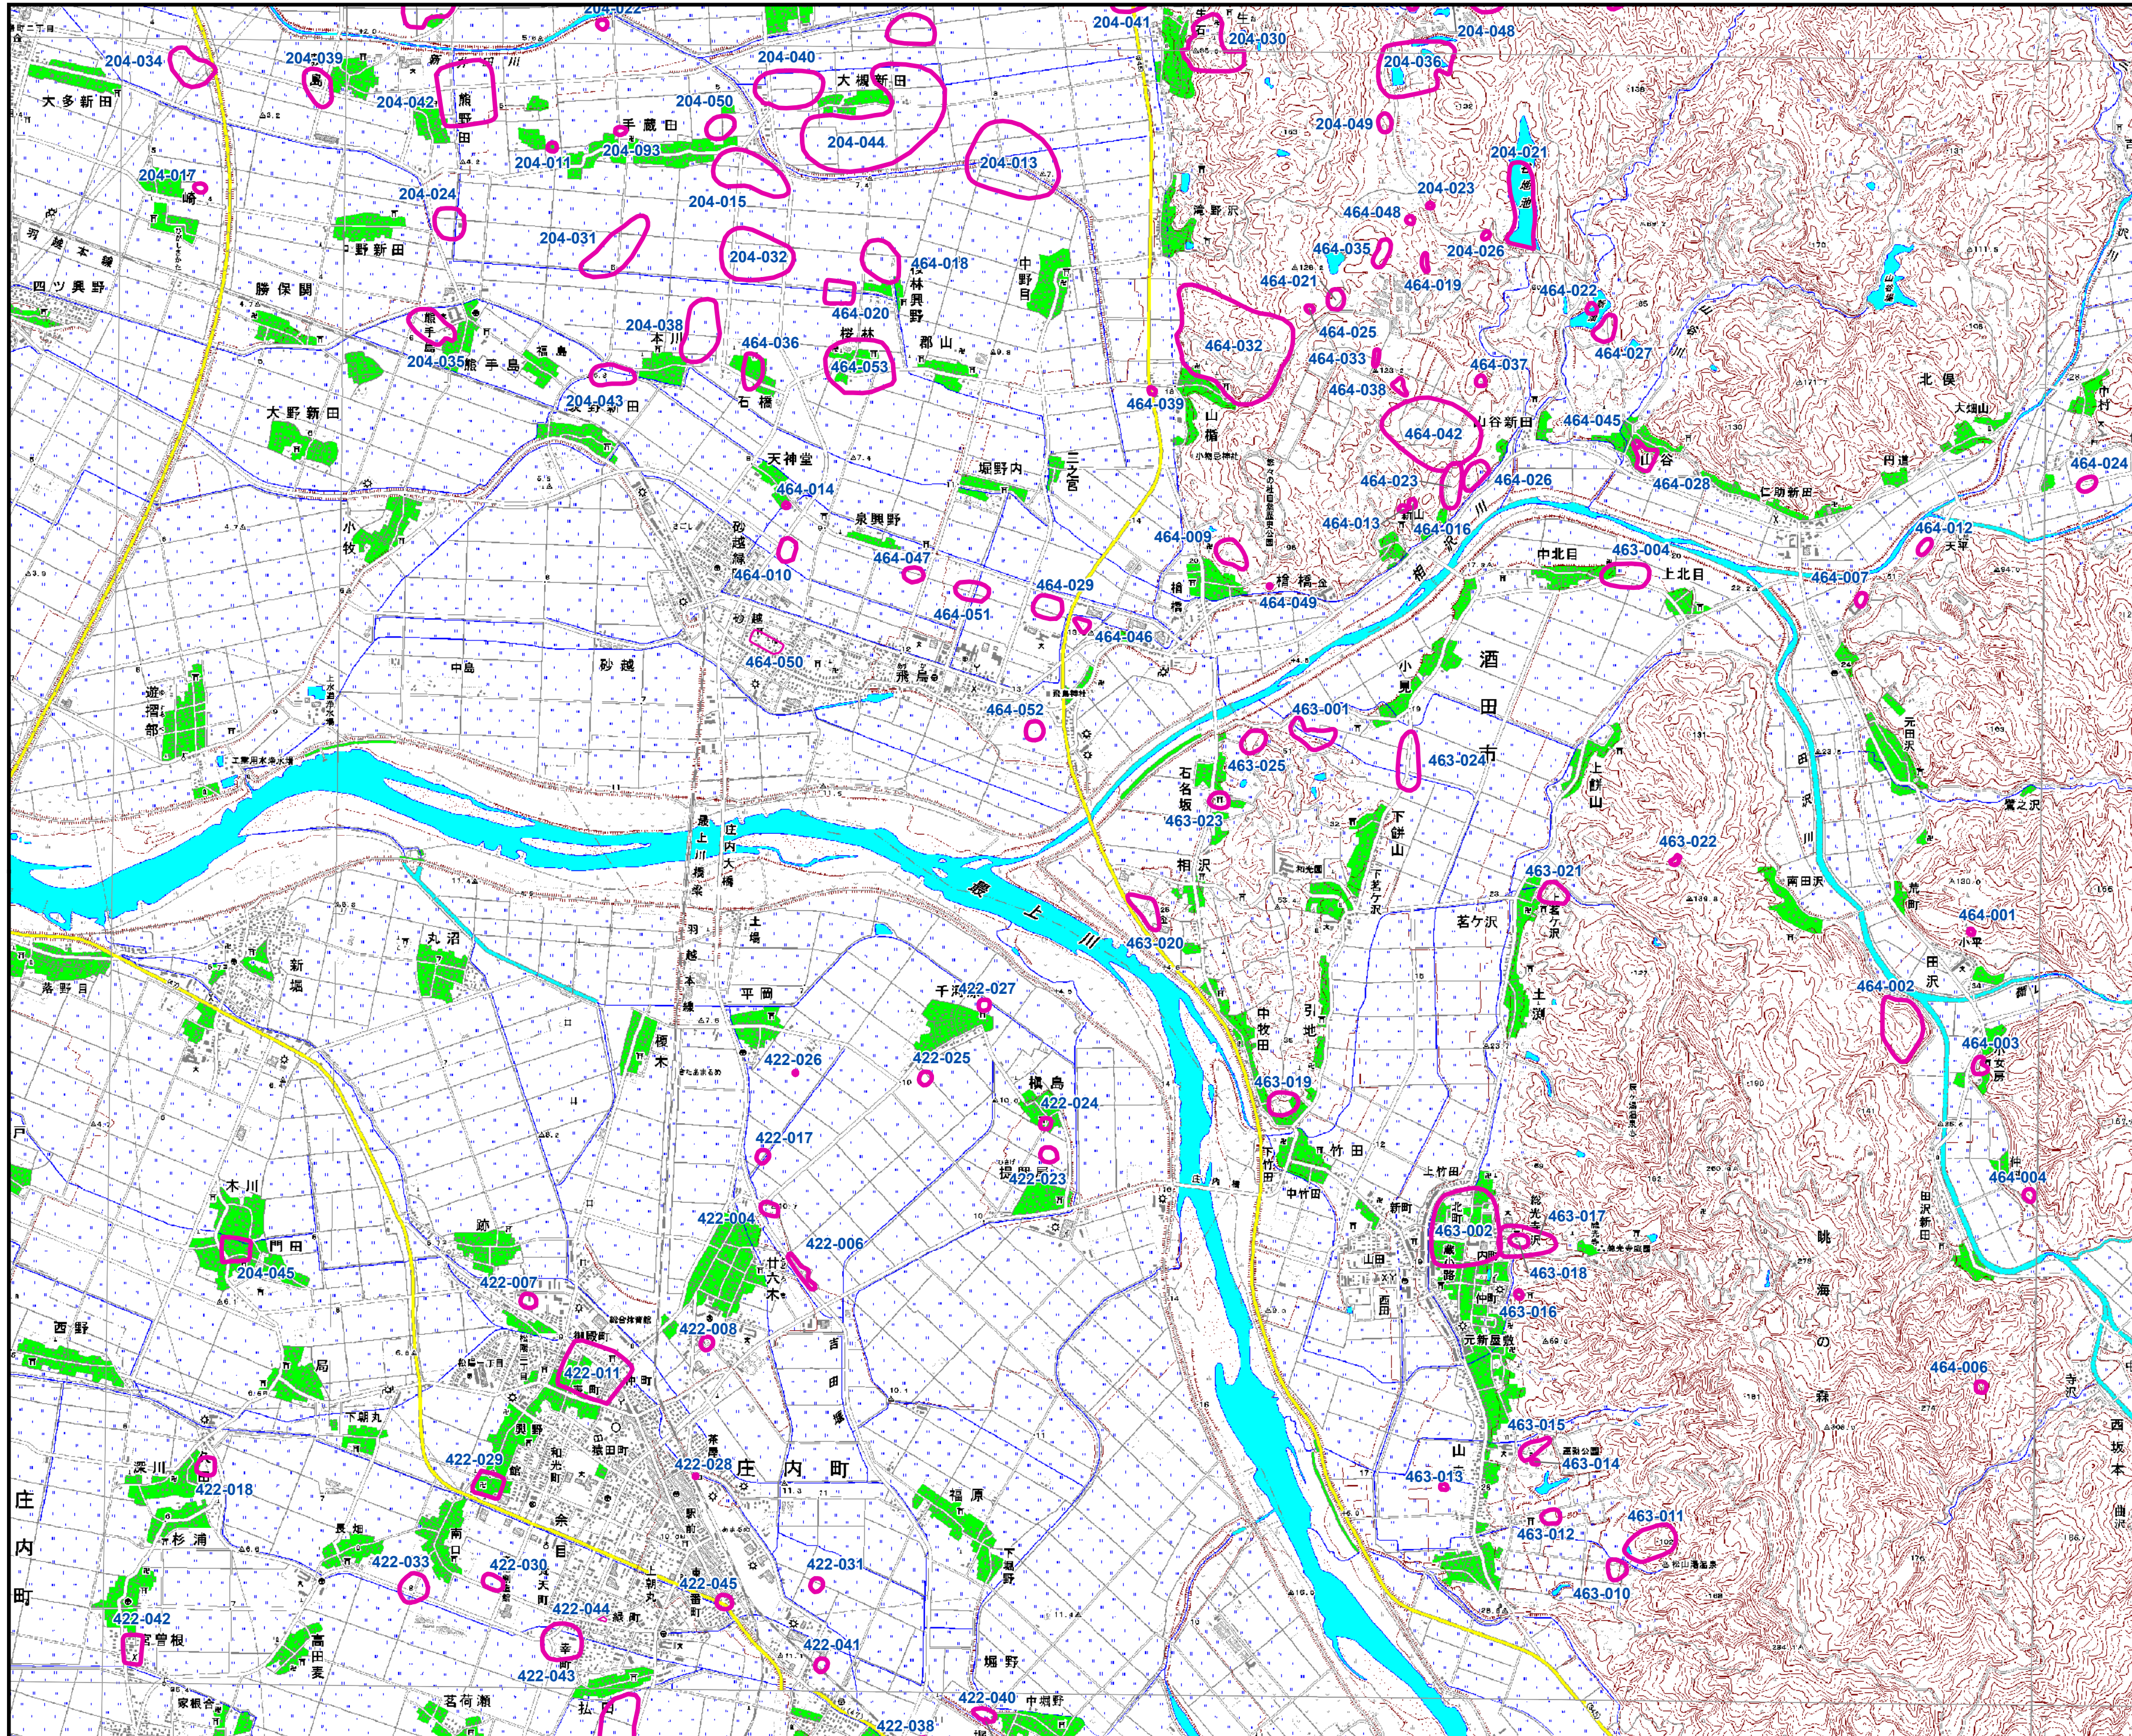

# 山形県遺跡地図

図名：余目

小野川1	小野川2	高海山							
十里塚	吹浦	瀬ノ台	丁部	松ノ木峠					
酒田北部	羽後郡新田	中野原	大沢	羽前金山	神楽山	鬼首山			
酒田西部	藤島	清川	岩根沢遺跡	新庄	瀬見	内野	鬼首		
高野浜1	高野浜2	藤島	清川	岩根沢遺跡	新庄	瀬見	内野	鬼首	
三瀬1	三瀬2	鶴岡	羽黒山	木の沢	古口	角形	月形	羽前赤松	鳴子
遊海	山内川	下名川	大瀬	立谷沢	肘折	南谷	桜花沢	魚野沢	
藤ヶ岡	木野原	上田沢	瀬殿山	月山	栗山	富並	延沢	徳山遺跡	
富	大高	赤尾堂田	本道寺	海味	谷地	福岡	船形山		
徳海山	大高池	大井沢	真野	左沢	香河江	天童	徳山峠		
相模山	朝日岳	太郎	宮寺	山形北部	山寺	作並			
三浦	徳野	羽前金山	真野	白旗山	山形南部	菅谷峠			
角渡	五味沢	羽前上郷	長井	羽前中山	上山	蔵王山			
小瀬	小瀬東部	手ノ子	羽前小松	赤澤	二井原	木山			
長者原	叶水	玉庭	米沢北部	藤野	名号				
飯倉山	岩前	入田沢	米沢	米沢東部	葉子山				
大目岳	川入	飯倉山	白布遺跡	天元台	飯谷				
				担持塚	吾妻山				