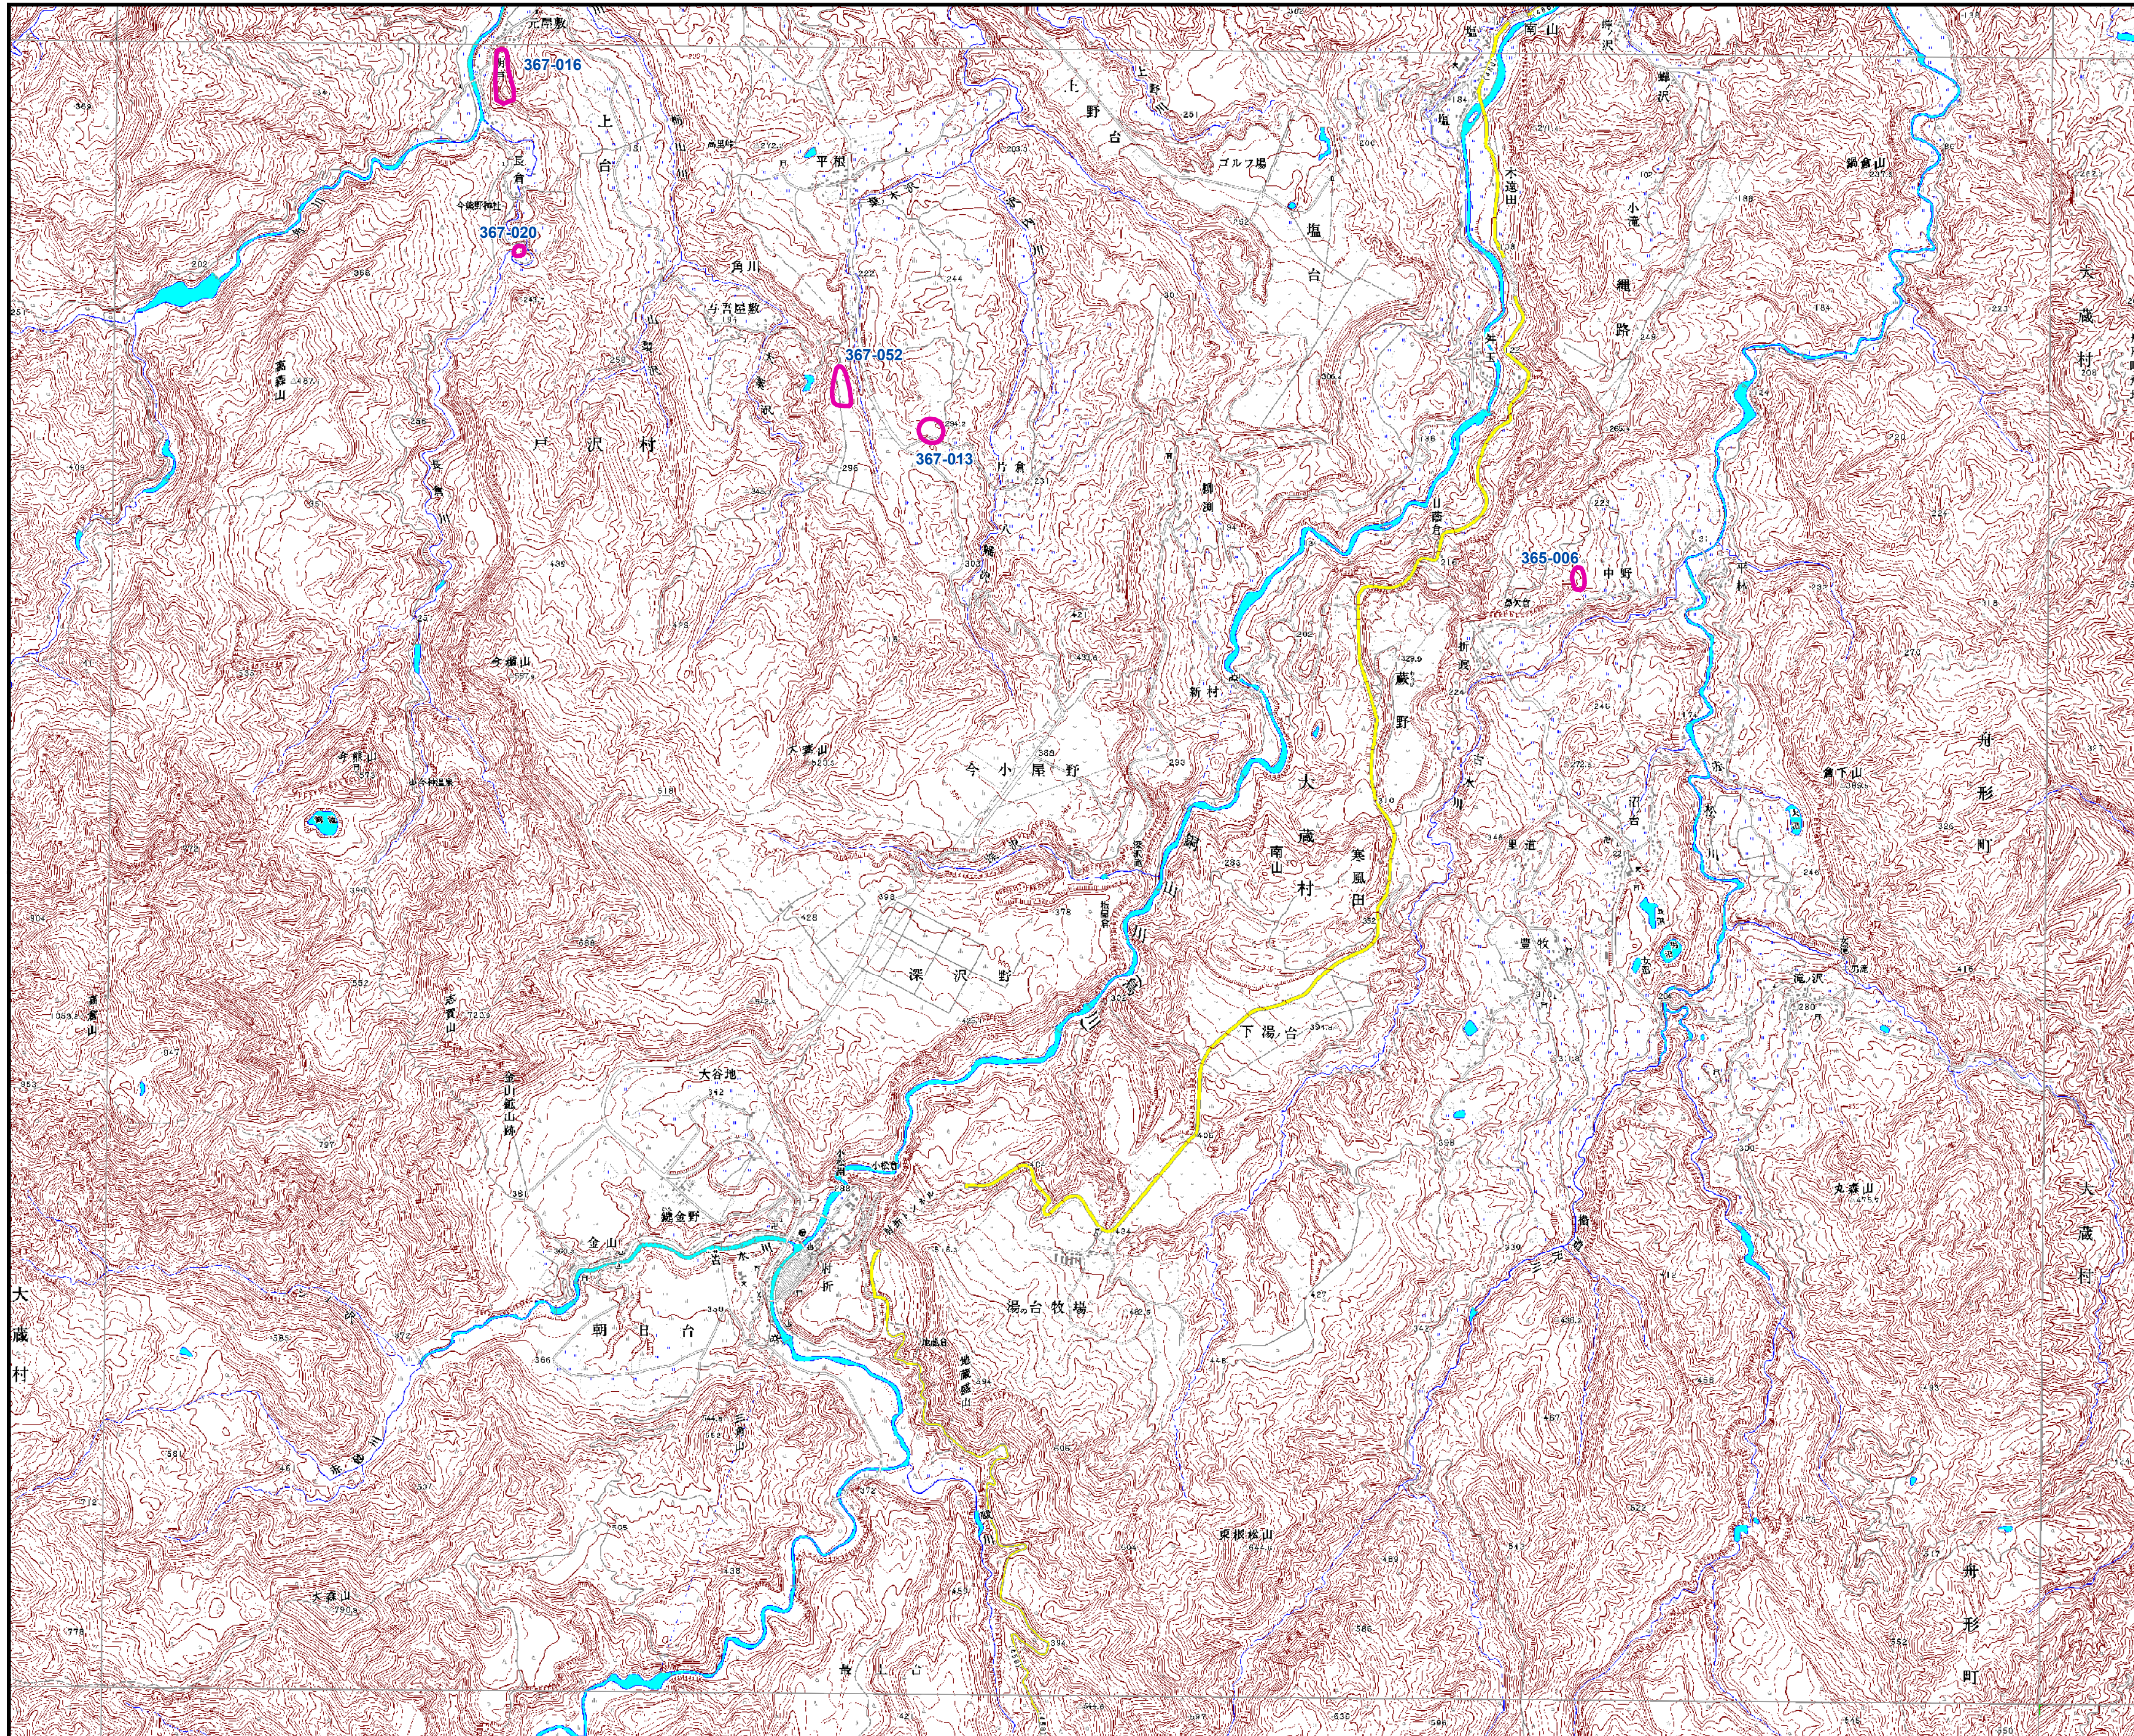

山形県遺跡地図

図名：肘折

肘折北部	小砂川1	小砂川2	高海山							
	十里塚	吹浦	湯ノ台	丁岳	松ノ木峠					
	肘折北部	羽後郡	野井田	差巻峠	及位	羽後川井	鬼面峠			
	高野浜1	高野浜2	藤島	清川	岩根沢遺跡	新庄	湯見	内町	鬼野	
三瀬1	三瀬2	鶴岡	羽黒山	木の沢	古口	角形	月形	羽前赤松	嶋子	
湯海	山五十川	下名川	大瀬	立谷沢		南谷	桜花沢	鳥取沢		
藤ノ岡	木野塚	上田沢	湯殿山	月山	栗山	富並	延沢	徳山遺跡		
	湯	大瀬	赤野塚	本道寺	湯味	谷地	稲岡	船形山		
	湯海山	大瀬池	大井沢	真興	左沢	湯河江	天童	湯山峠		
	相模山	朝日岳	太郎	宮宿	山形北部	山寺	作並			
	三瀬	湯野	羽前栗山	風冠	白旗山	山形南	登田			
	角渡	五味沢	羽前上郷	長井	羽前中山	上山	蔵王山			
	小瀬	小瀬東部	手ノ子	羽前小松	赤澤	二井	木道			
	長谷原	叶水	玉趾	米沢北部	湯野	名号				
	飯豊山	岩倉	入田沢	米沢	米沢東部	粟子山				
	大目岳	川入	飯森山	白布遺跡	天元台	飯石				