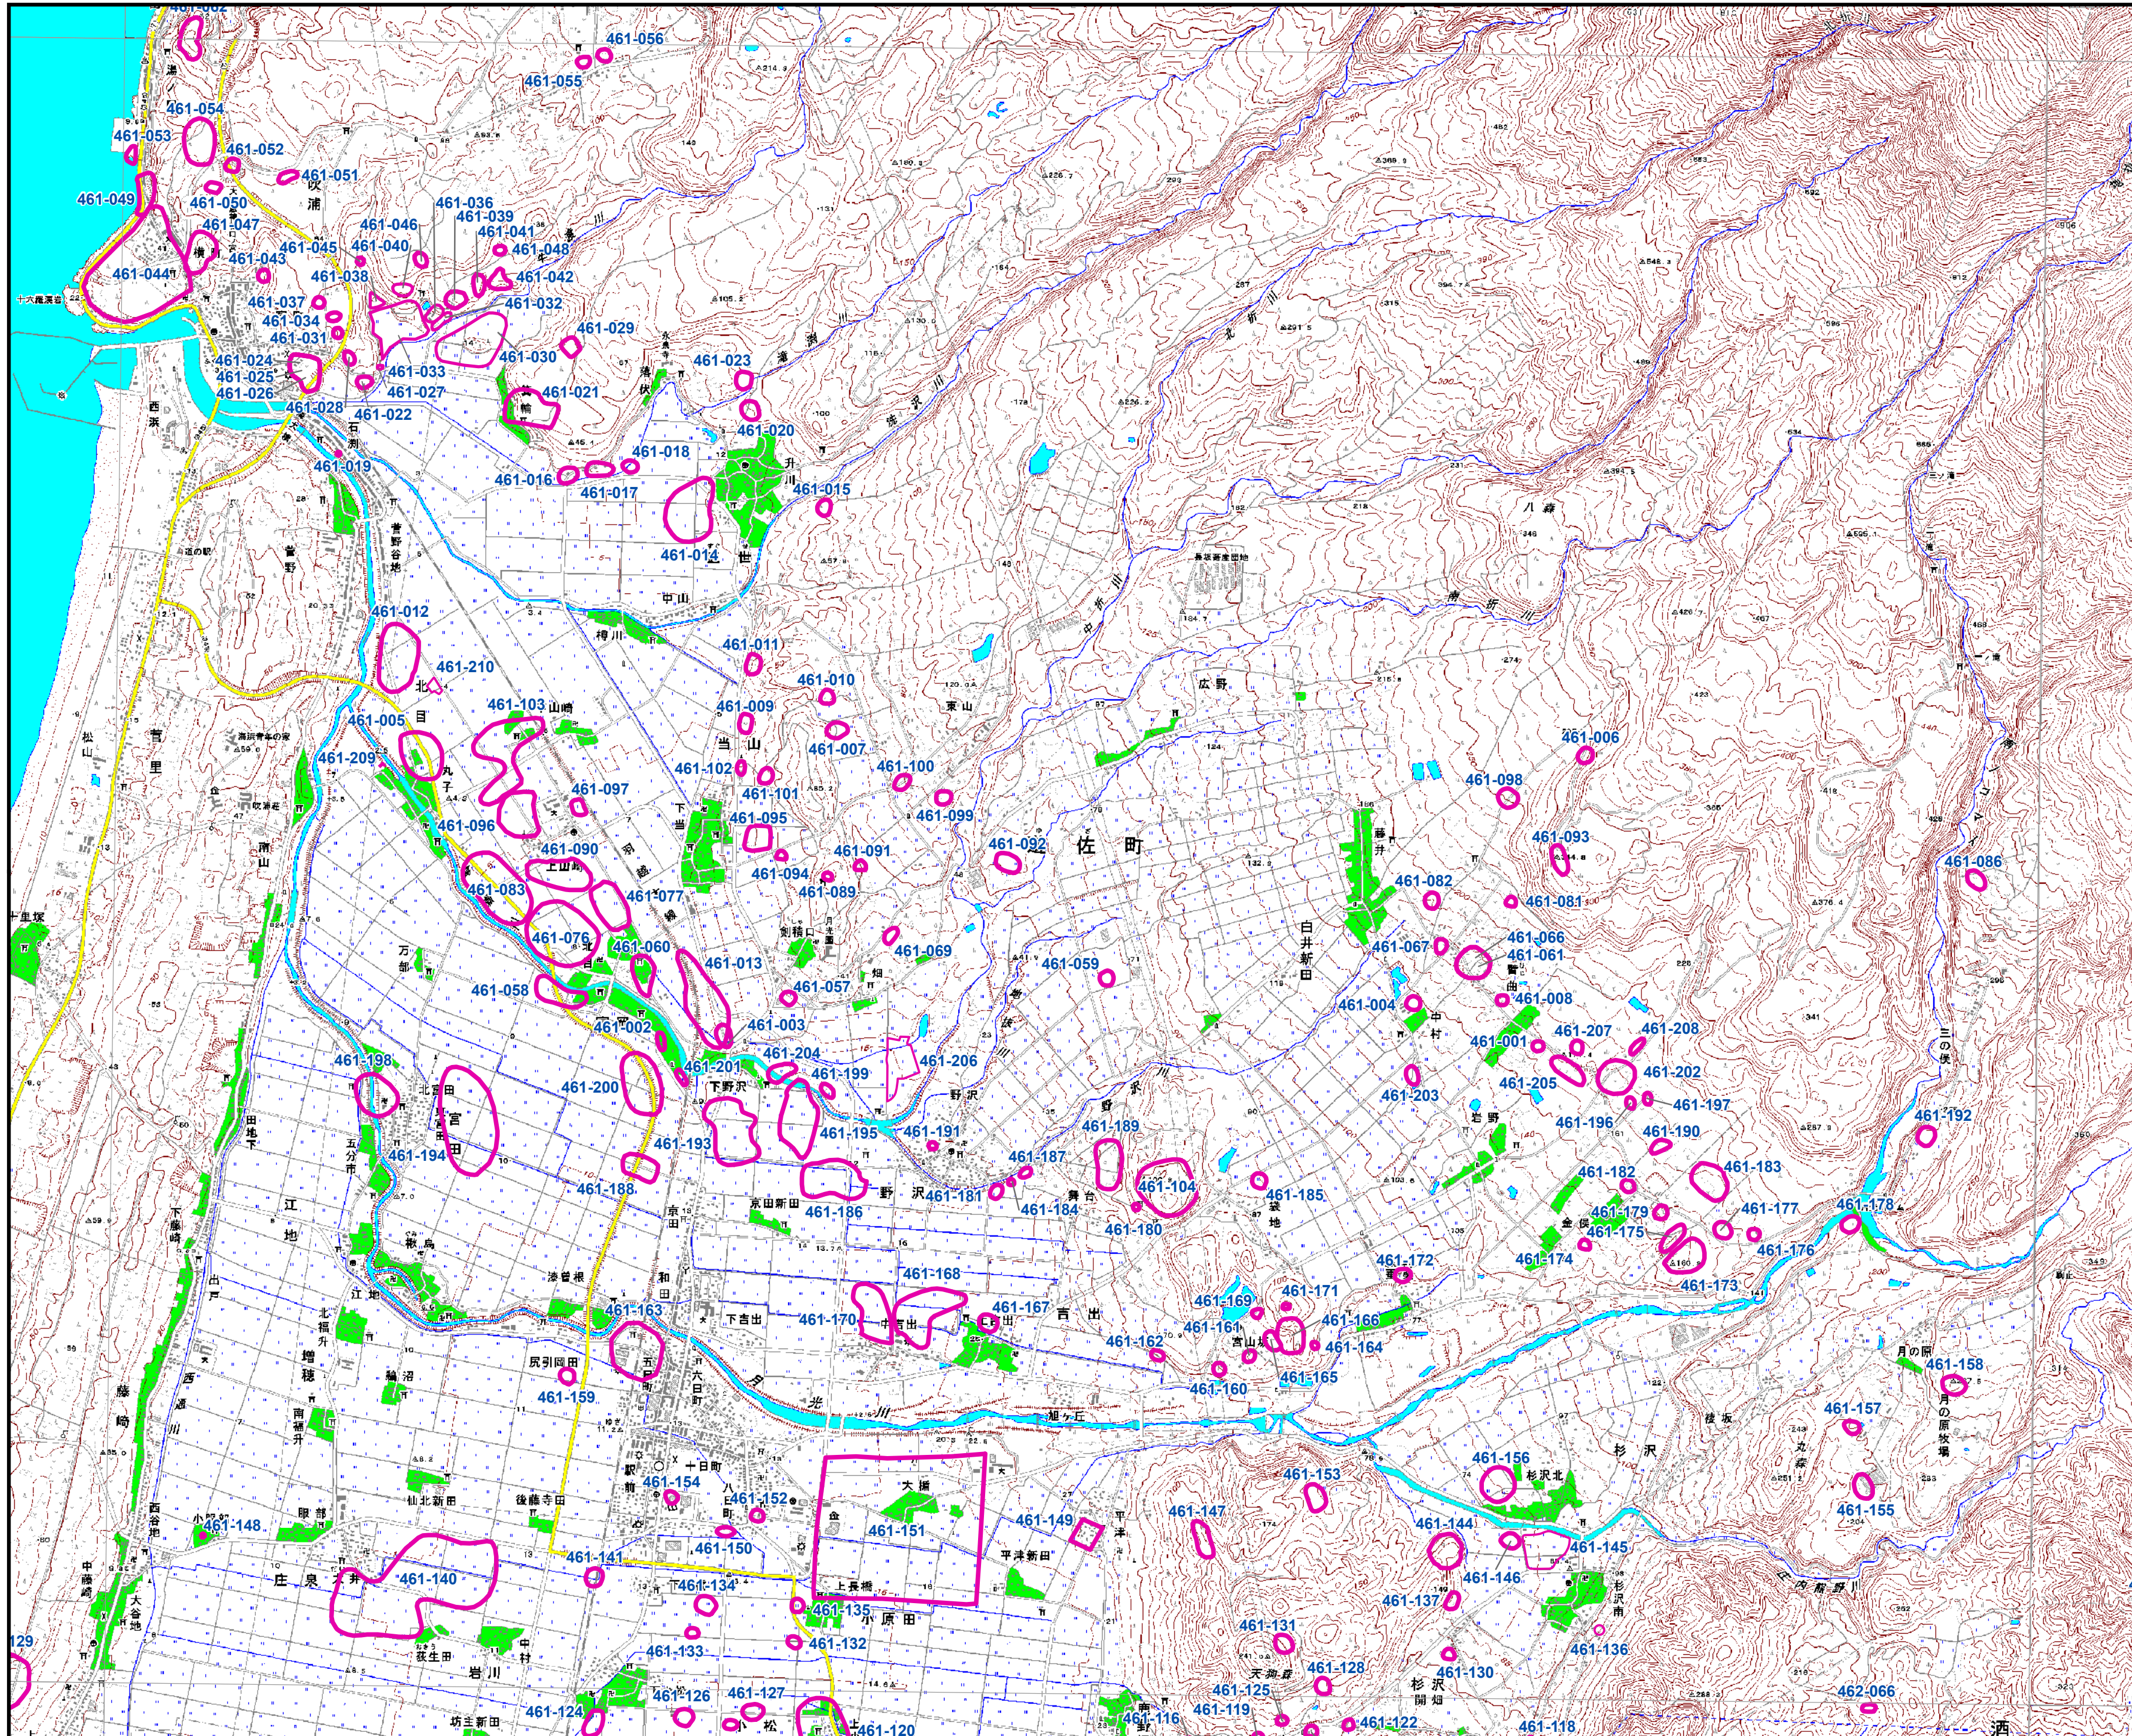

山形県遺跡地図

図名：吹浦

小砂川1	小砂川2	高海山							
十里塚	湯ノ台	丁部	松ノ木峠						
田田北部	羽後郡野上	善善峠	及位	羽後川井	尾蓋峠				
田田南部	赤目	中野原	大沢	羽前金山	神楽山	尾蓋峠			
高野浜1	高野浜2	藤島	清川	善徳沢遺跡	新庄	瀬見	内町	鬼形	
三瀬1	三瀬2	鶴岡	羽黒山	木の沢	古口	角形	月橋	羽前赤倉	橋子
遺海	山五十川	下名川	大瀬	立谷沢	肘折	南谷	船花沢	鳥取沢	
龍ヶ岡	木野塚	上田沢	湯殿山	月山	栗山	富並	延沢	藤山遺跡	
湯	大高	赤野堂田	本道寺	湯味	谷地	桶岡	船形山		
湯海山	大高池	大井沢	真興	左沢	善河江	天童	藤山峠		
相模山	朝日岳	太郎	宮宿	山形北部	山寺	作並			
三面	湯野	羽前金山	荒尾	白旗山	山形南部	菅谷峠			
角渡	五味沢	羽前上郷	長井	羽前中山	上山	蔵王山			
小園	小園東部	手ノ子	羽前小松	赤澤	二井原	不動山			
長者原	叶水	玉庭	米沢北部	藤野岳	名号				
飯倉山	岩前	入田沢	米沢	米沢東部	栗子山				
大石山	川入	飯倉山	白布遺跡	天元台	飯谷				