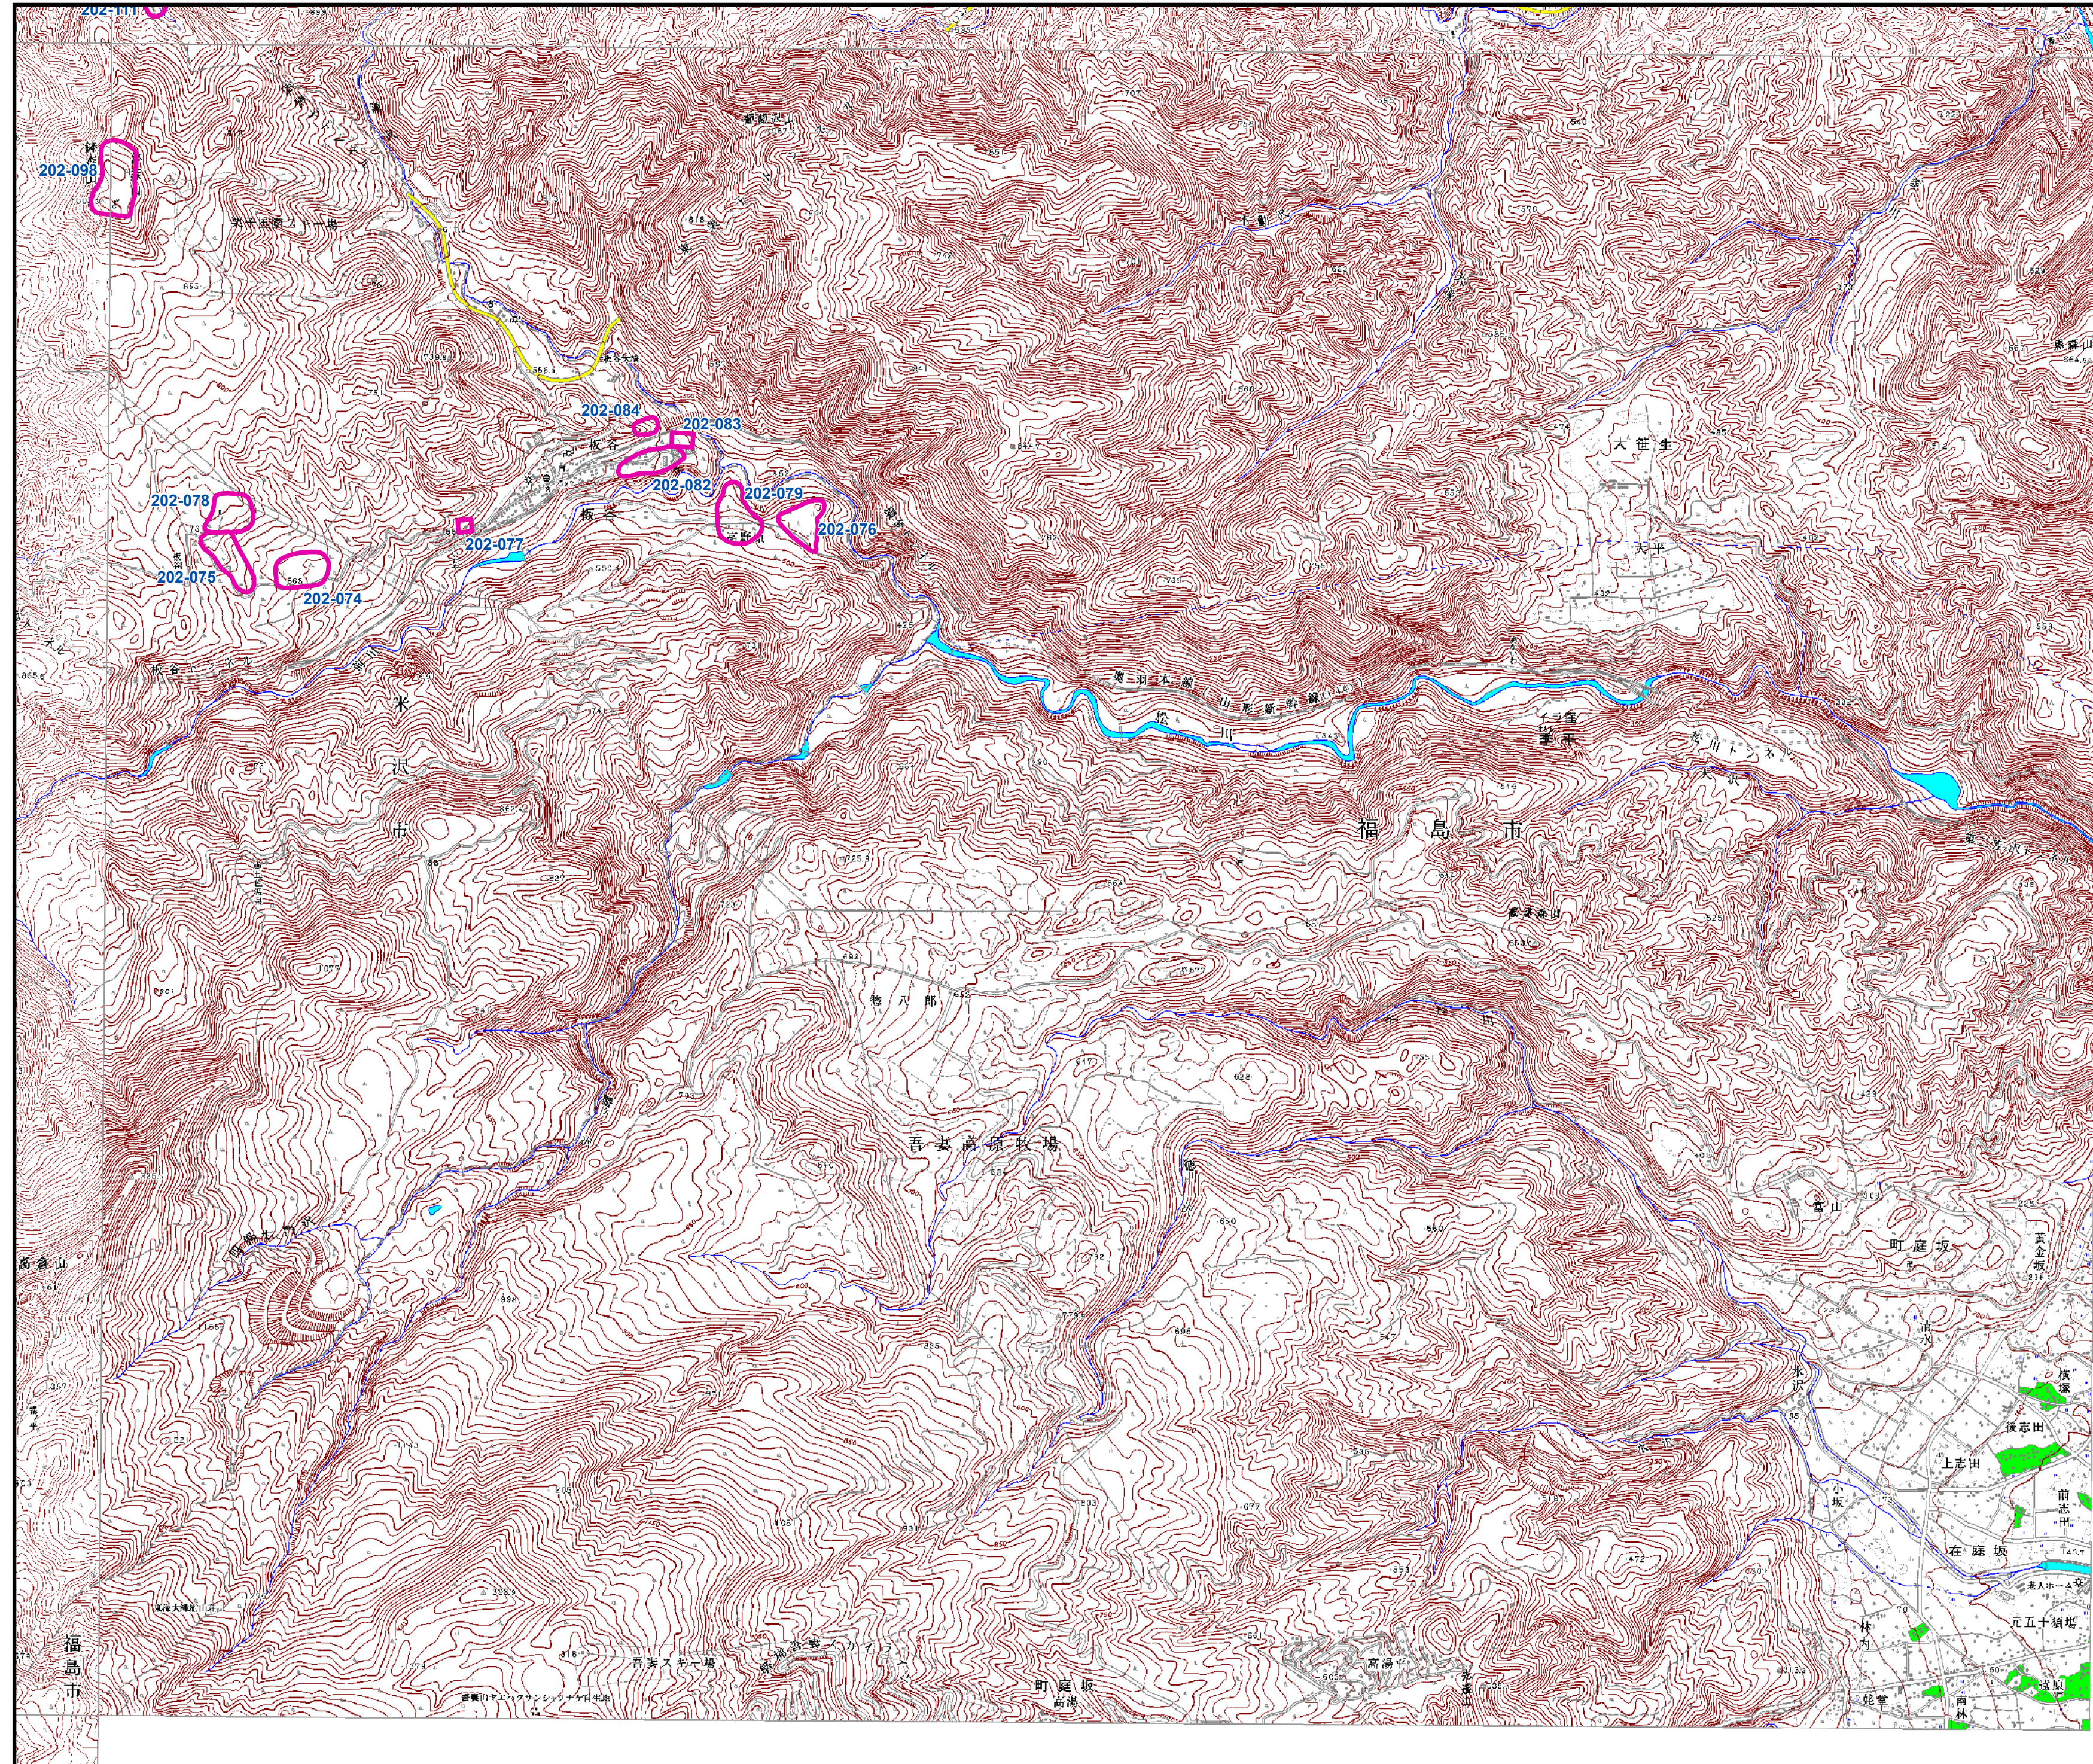

# 山形県遺跡地図

図名：板谷

小野川1	小野川2	高海山							
十里塚	吹浦	湯ノ台	丁部	松ノ木峠					
伊田北部	羽後郡	野井田	差巻峠	及位	伊後川井				
伊田南部	赤目	中野原	大沢	羽前金山	神楽山	角田	角田	角田	角田
高野浜1	高野浜2	藤島	清川	岩根沢遺跡	新庄	湯野	角田	角田	角田
三瀬1	三瀬2	鶴岡	羽黒山	木の沢	古口	角形	月形	羽前赤倉	角田
湯海	山五ノ川	下名川	大瀬	立谷沢	肘折	南谷	姥花沢	角田	角田
藤ノ岡	木野塚	上田沢	湯殿山	月山	栗山	南谷	延沢	湯山遺跡	角田
湯	大瀬	赤野塚	本道寺	湯味	谷地	湯野	湯野	湯野	湯野
湯海山	大瀬池	大井沢	真野	左沢	湯河江	天童	湯山峠	湯山峠	湯山峠
相模山	朝日岳	太郎	宮宿	山形北部	山寺	作並			
三瀬	湯野	羽前金山	真野	白濁山	山形南部	湯野			
角渡	五味沢	羽前上郷	真井	羽前中山	上山	湯王山			
小瀬	小瀬東部	手ノ子	羽前小松	赤澤	二井	不返山			
長巻	叶水	玉庭	米沢北部	湯野	名号				
飯豊山	岩前	入田沢	米沢	米沢東部	葉子山				
大日岳	川入	飯豊山	白布遺跡	天元台					