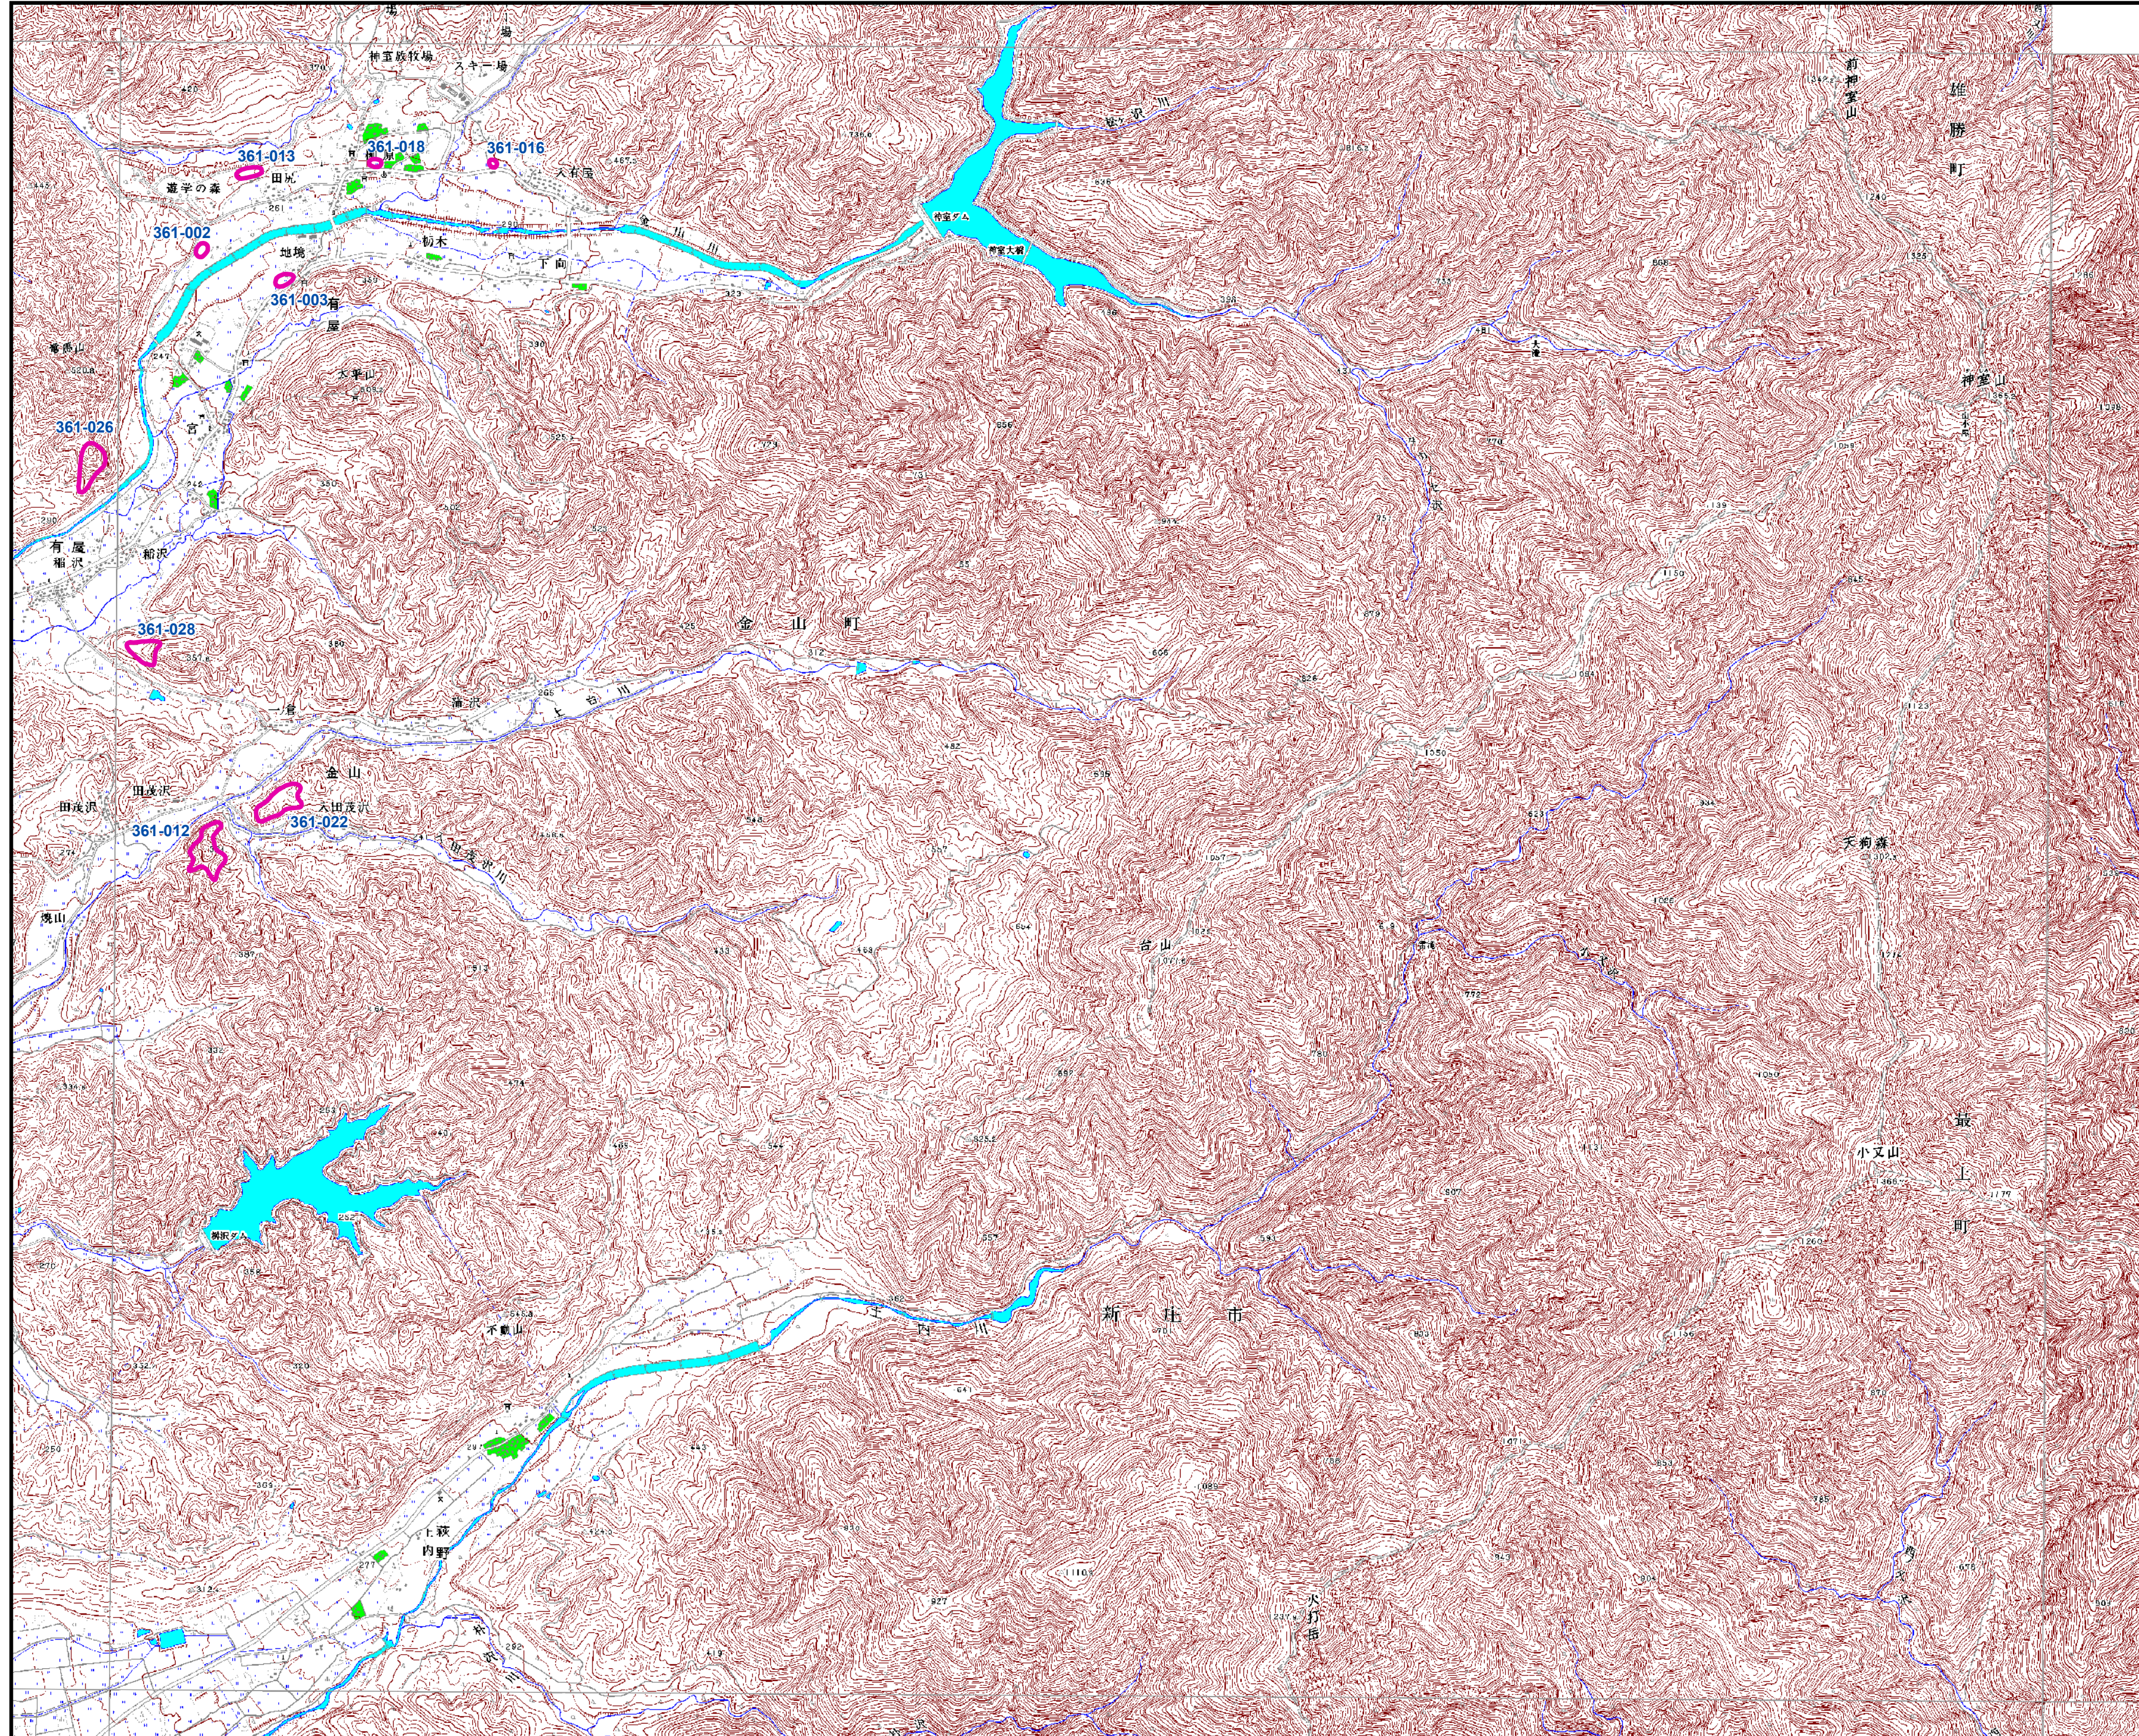

山形県遺跡地図

図名：神室山

神室山	小野川1	小野川2	高海山	丁部	松ノ木峠					
十里塚	吹浦	湯ノ台	善善峠	及位	羽後川井	丸蓋峠				
神室山	羽後殿前	野井田	善善峠	及位	羽後川井	丸蓋峠				
湯野浜1	湯野浜2	藤島	湯川	善善峠遺跡	新庄	湯見	内野	内野		
三瀬1	三瀬2	鶴岡	羽黒山	木の沢	古口	舟形	月形	羽前赤倉	湯子	
湯海	山五ノ川	下名川	大瀬	立谷沢	肘折	湯谷	湯花沢	湯山遺跡		
湯ヶ岡	木野塚	上田沢	湯殿山	月山	栗山	湯釜	湯沢	湯山遺跡		
湯	大瀬	赤井堂	本瀬寺	湯味	谷地	湯岡	湯山			
湯海山	大瀬池	大井沢	真興	左沢	湯河江	天瀬	湯山峠			
相模山	朝日岳	太郎	宮宿	山形北部	山寺	作並				
三面	湯野	湯野山	湯野	白濁山	山形南部	湯谷峠				
角渡	五味沢	湯野上郷	真井	湯野中山	上山	湯王山				
小瀬	小瀬東部	手ノ子	湯野小松	赤瀬	二井宿	湯山				
湯谷	湯谷	湯谷	湯谷	湯谷	湯谷	湯谷				
湯山	湯山	湯山	湯山	湯山	湯山	湯山				
大日岳	川入	湯山	白濁山	天元台	湯谷					