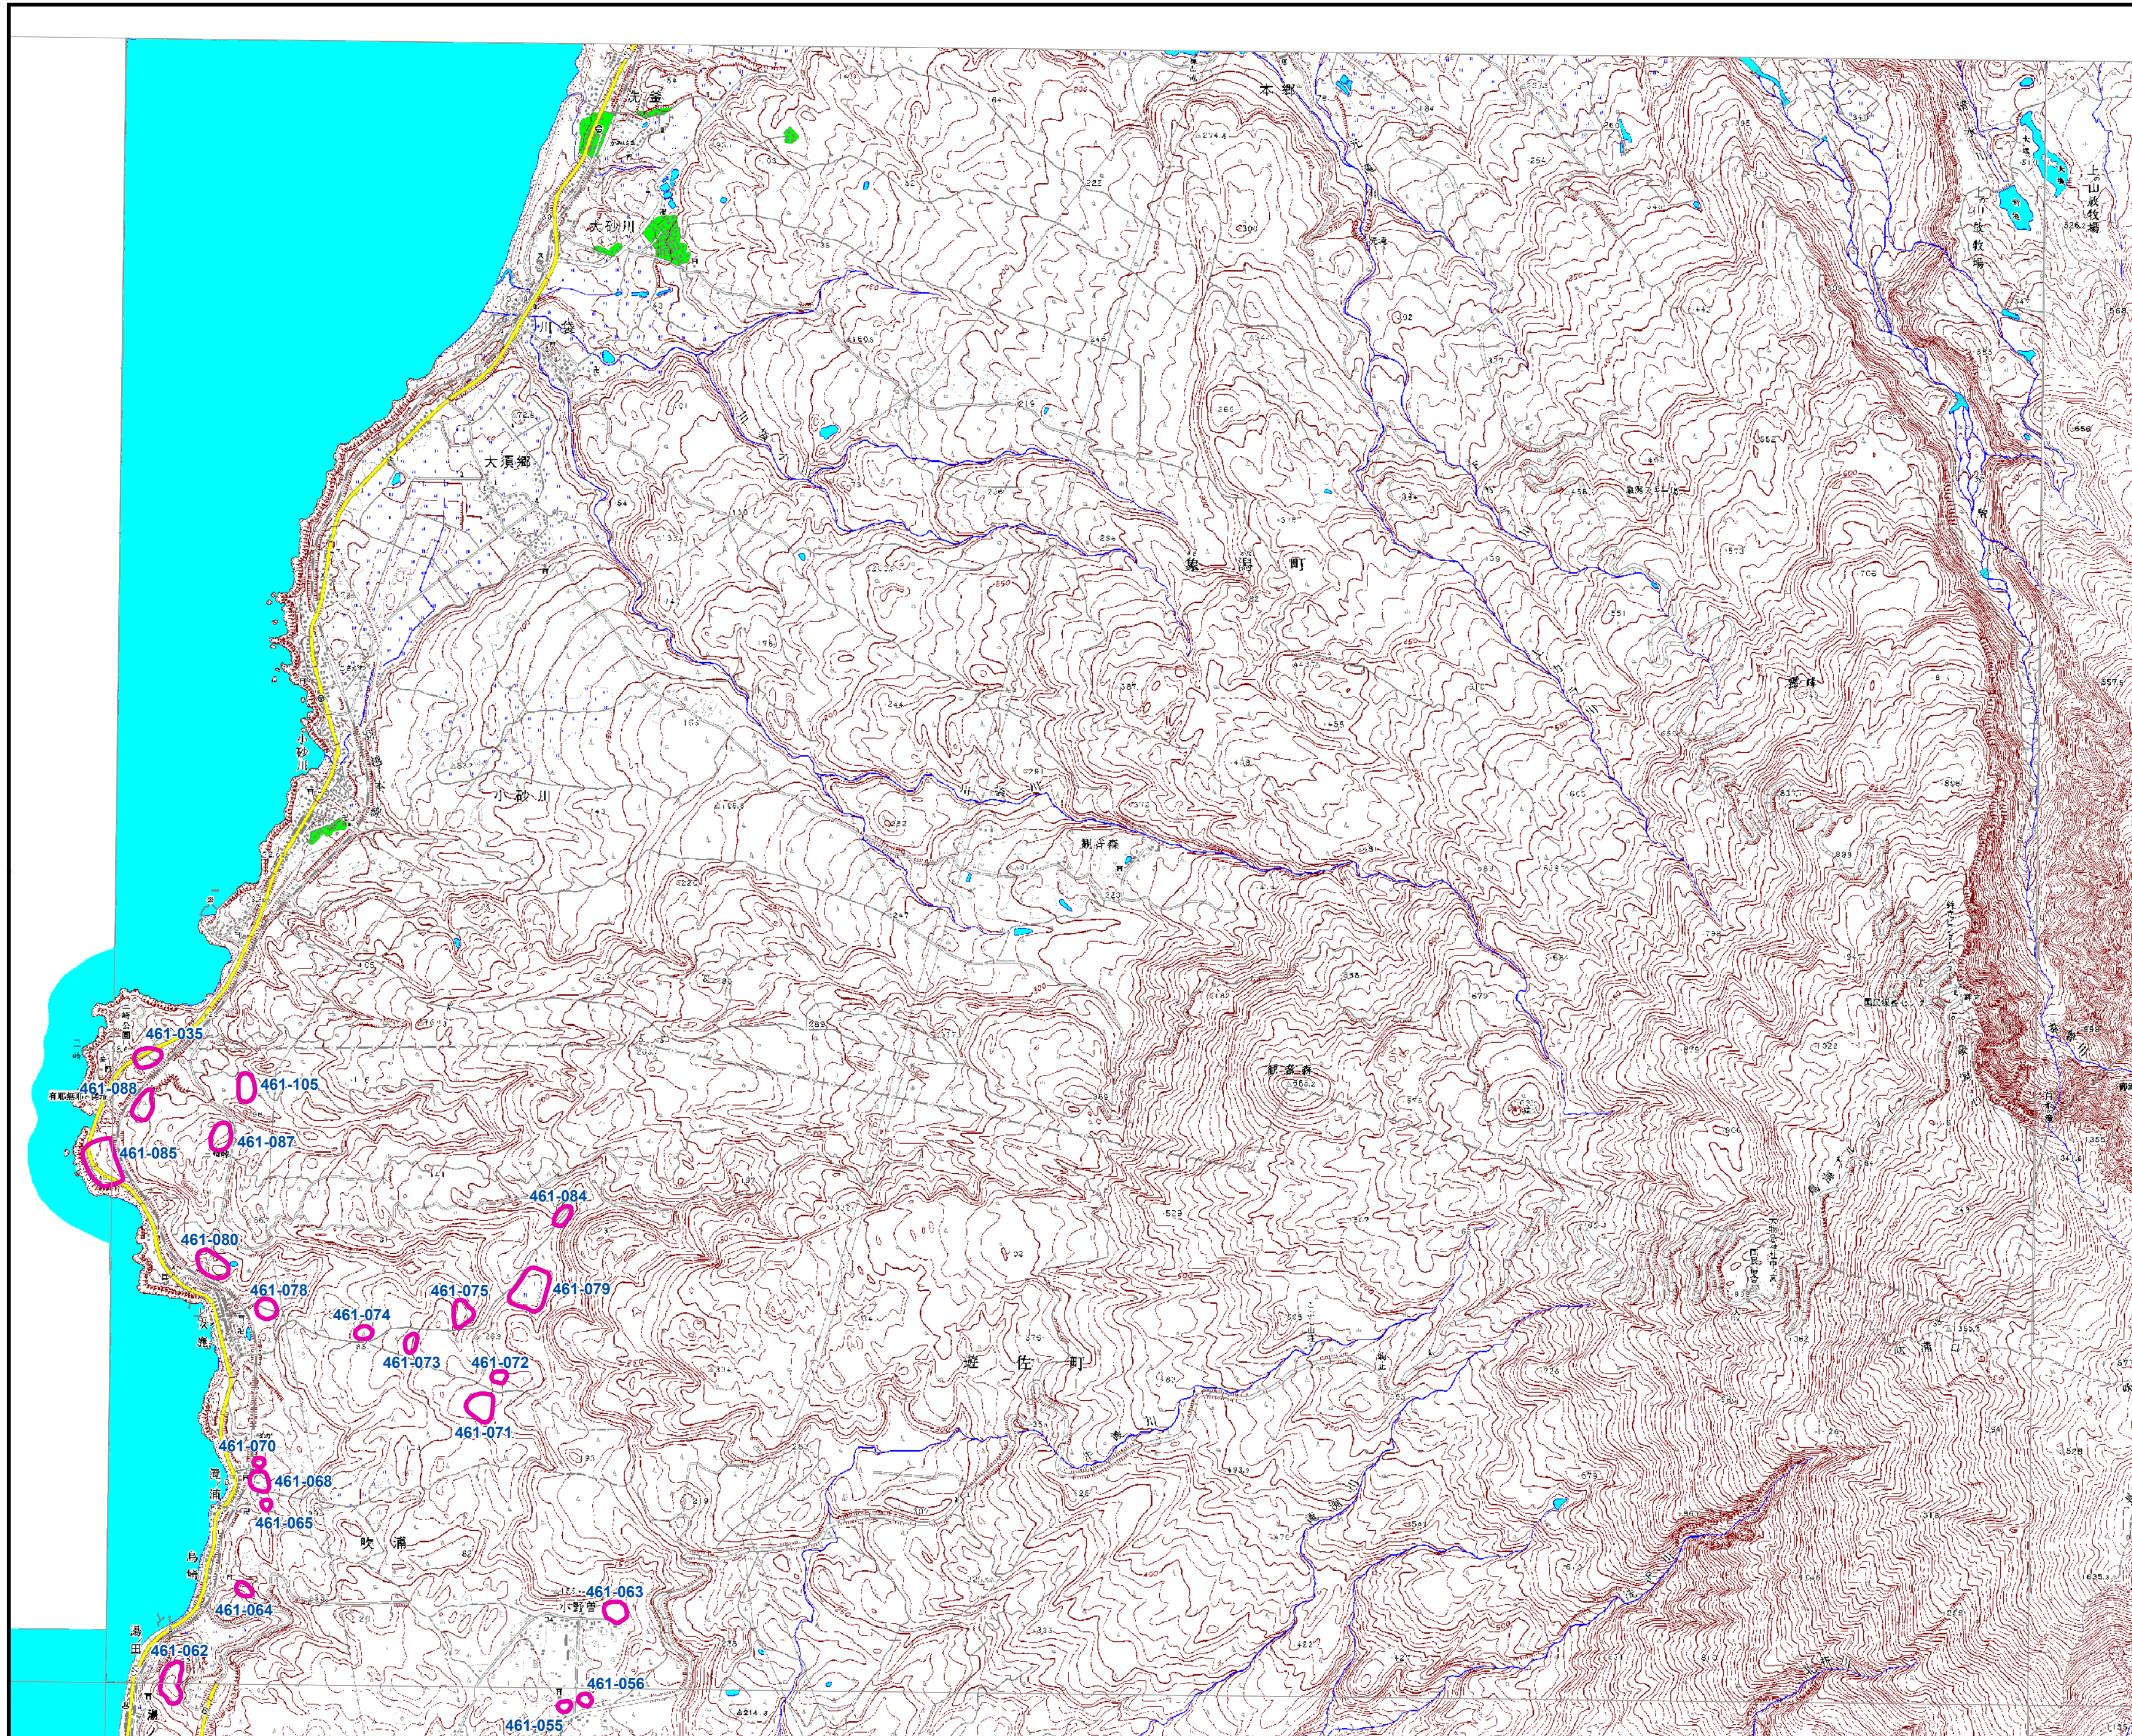

山形県遺跡地図

図名：小砂川2

小砂川1	高海山					
十里塚	吹浦	湯ノ台	丁岳	松ノ木峠		
羽後郡野田	野田	野田	野田	野田	野田	野田
高野浜1	高野浜2	藤島	清川	岩根沢遺跡	新庄	湯野
三瀬1	三瀬2	鶴岡	羽黒山	木の沢	古口	舟形
湯海	山五ノ川	下名川	大瀬	立谷沢	肘折	海谷
藤ノ岡	木野塚	上田沢	湯殿山	月山	栗山	富田
湯	大瀬	赤野堂	本道寺	湯味	谷地	湯野
湯海山	大瀬池	大井沢	真興	左沢	湯野江	天童
相模山	朝日岳	太郎	宮宿	山形北部	山寺	作並
三浦	湯野	湯野山	湯野	白濁山	山形南部	湯野
舟渡	五味沢	湯野上郷	長井	湯野中山	上山	湯野
小瀬	小瀬東部	手ノ子	湯野小松	赤澤	二井	湯野
長者原	叶水	玉庭	米沢北部	湯野	名号	
飯豊山	岩前	入田沢	米沢	米沢東部	葉子山	
大日岳	川入	飯豊山	白布遺跡	天元台	飯谷	
		湯野	湯野	湯野	湯野	